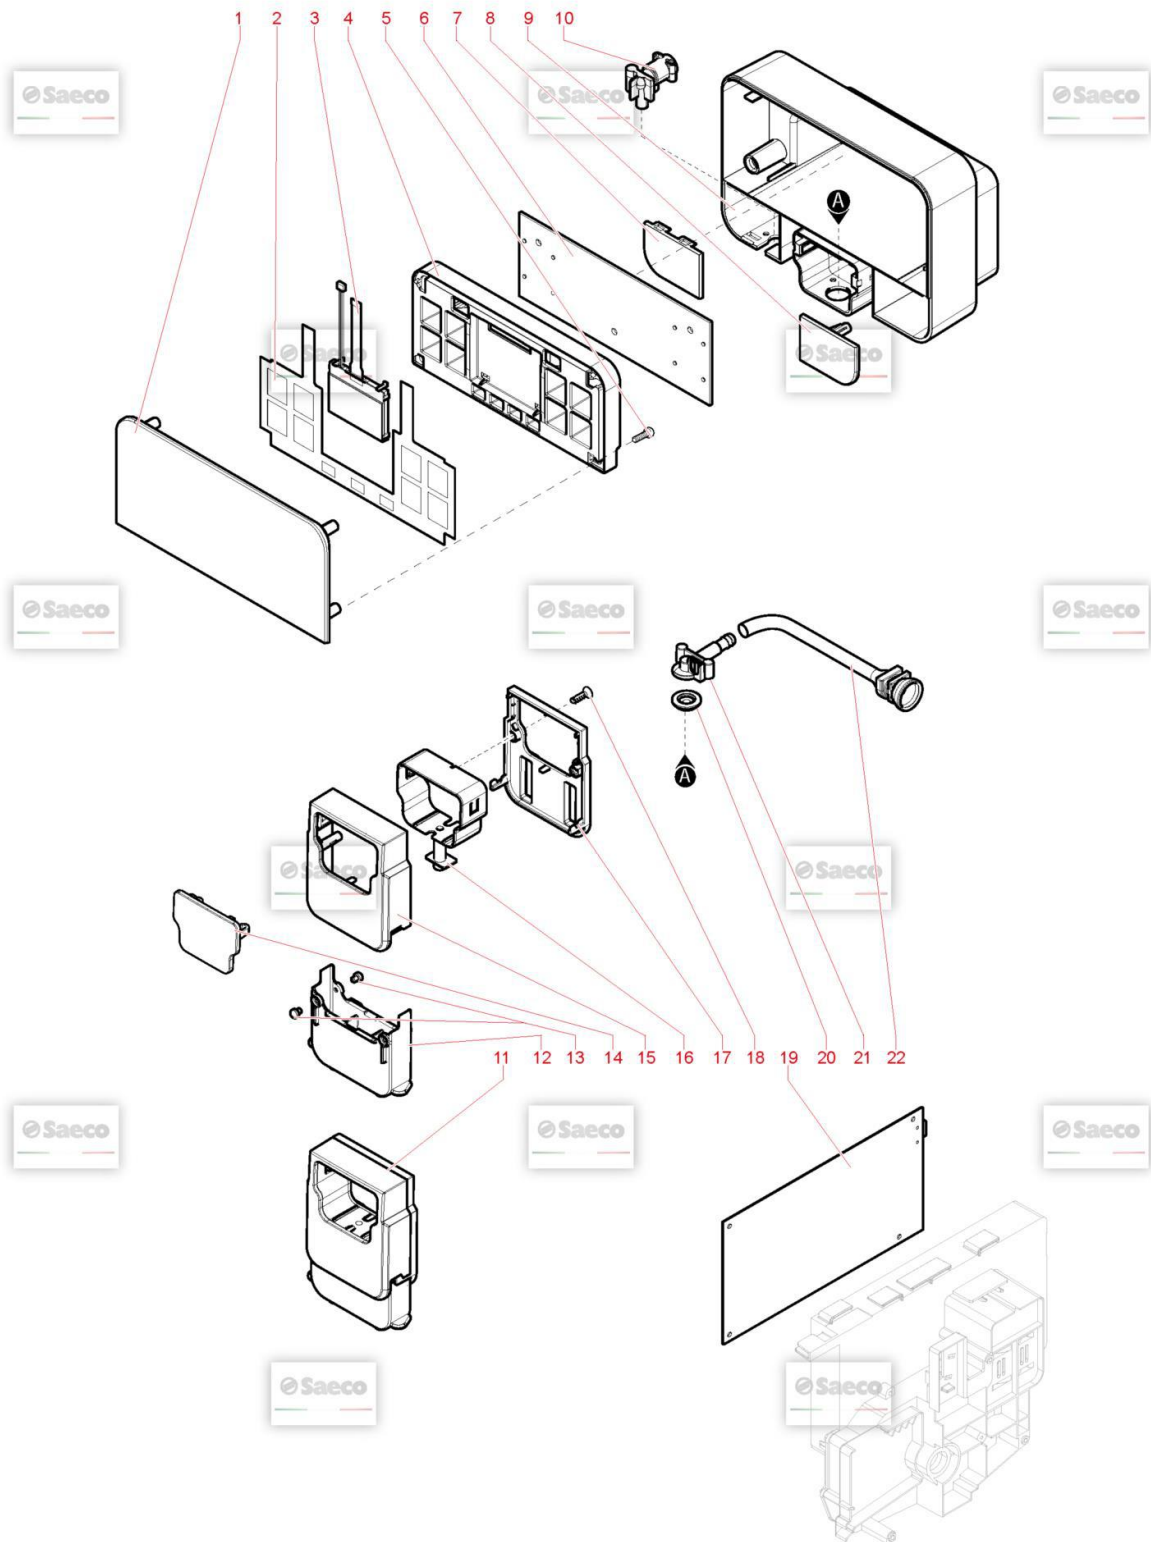

Model Machine

MACSAE364

КАВОВАРКА OCS SAE ROYAL BLACK (9J0040)

	27		263684	ПІДДОН ЗЛИВНИЙ ВЗБОРІ <i>LIQUID TRAY</i>
	28		263697	GROUNDS DRAWER <i>GROUNDS DRAWER</i>
	29		263881	RY18 PACKING_BOX <i>RY18 PACKING_BOX</i>
	30		263917	MAGNETIC PLATE <i>MAGNETIC PLATE</i>

Model Machine

MACSAE364

KABOBAPKA OCS SAE ROYAL BLACK (9J0040)

MACSAE364.T.0002

TAVOLA NR. 2 - ARTICOLO KABOBAPKA OCS SAE ROYAL BLACK (9J0040)