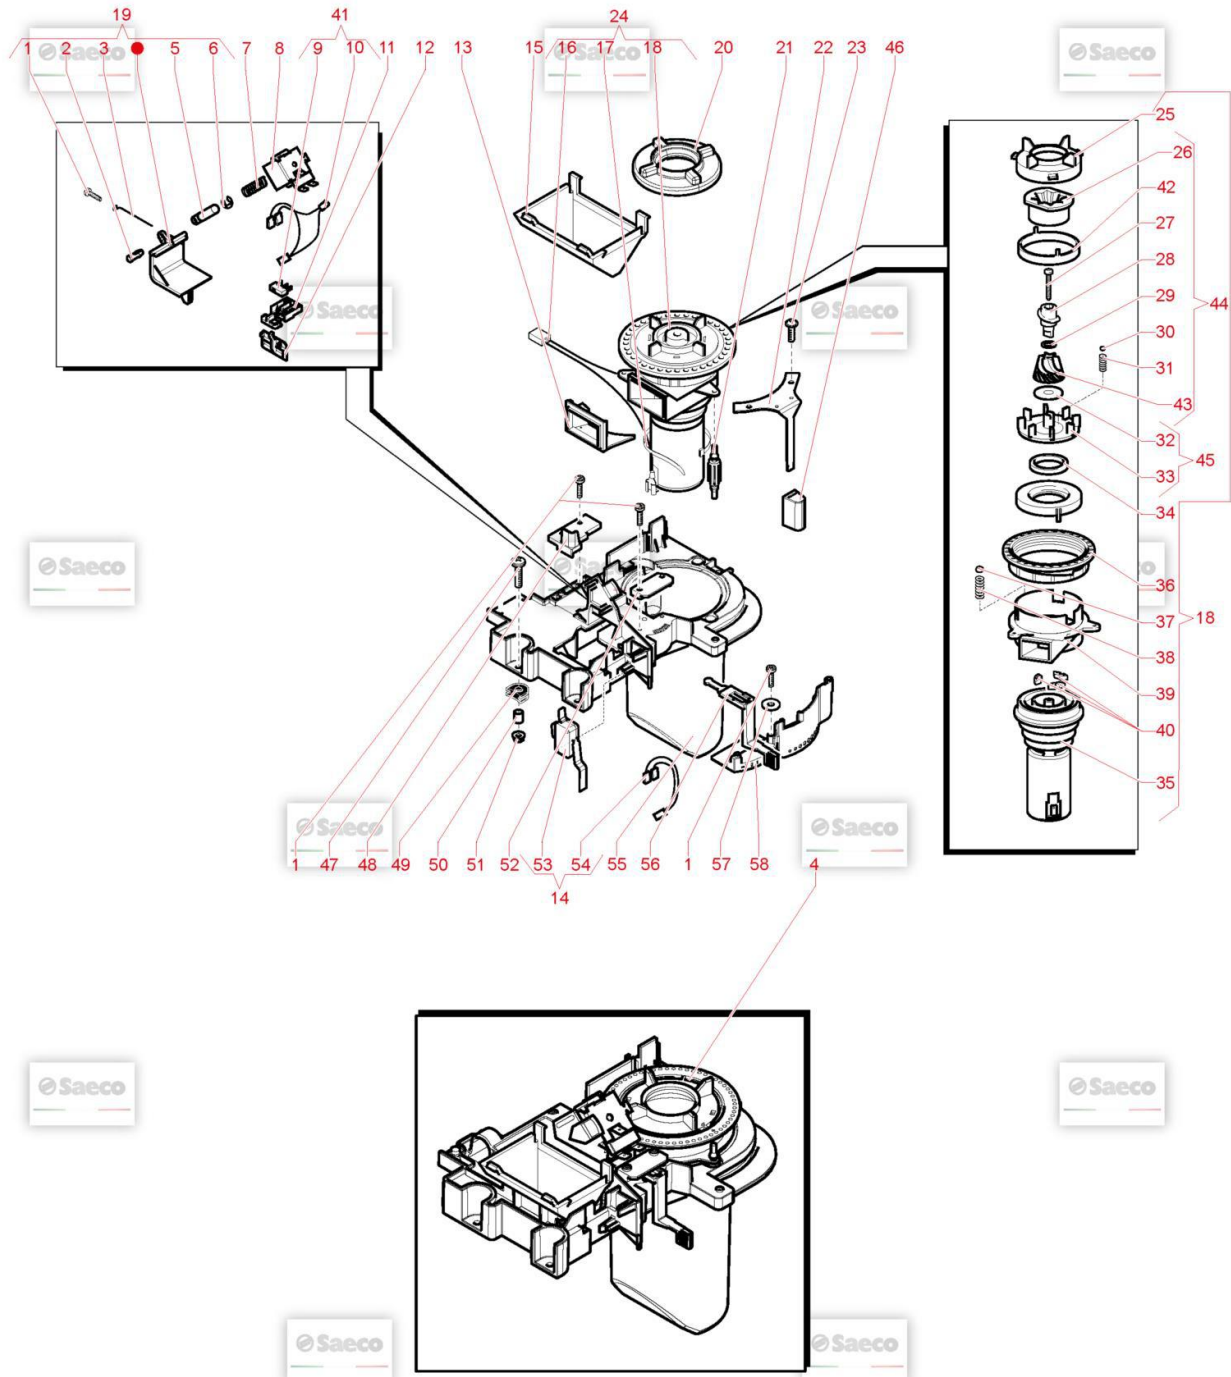

Model Machine

MACSAE364

KABOBAPKA OCS SAE ROYAL BLACK (9J0040)

MACSAE364.T.0006

TAVOLA NR. 6 - ARTICOLO KABOBAPKA OCS SAE ROYAL BLACK (9J0040)

Model Machine

MACSAE364

КАВОВАРКА OCS SAE ROYAL BLACK (9J0040)

Web	Pos.	Foto	Item - Replace by	Description
				<i>Press - CTRL + CLICK go to item in a new window Натисніть - Ctrl + права кнопка миші щоб відкрити запчастину в новому вікні</i>
	1		129913902	SCREW TCB TORX 10 3X12 PLAST.ZN-B SCREW TCB TORX 10 3X12 PLAST.ZN-B
	2		9161.076.150	GREY GROUND COF.DOSE DOOR PIN PERNO SPORTELLO DOSATORE GRIGIO
	3		9161.048	STEEL GROUND COF.DOSE SCRAPERROD ASTA RASATORE
	4		263888	PLATE_GEN_ASS_MC RY18 PLATE_GEN_ASS_MC RY18
	5		9161.041	STEEL GROUND COF.DOSE ELECTROMAGN.CORE NUCLEO ELETTROMAGNETE DOSATORE
	6		U701.003	SNAP RING 7 UNI 7434 ANELLO ELASTICO 7 UNI 7434
	7		126764818	ПРУЖИНА ЕЛЕКТРОМАГНІТНОГО ДОЗАТОРА ЗЕРНА MAGIC SAECO 916... SPRING ELECTROM.BEAN DOSER MAGIC
	8		11025734	DOSE COIL FOR SUPERAUTOM.24VDC ASSY. DOSE COIL FOR SUPERAUTOM.24V DC ASSY.
	9		NE05.017	MICROSWITCH MICROSWITCH NE05.017
	10		421946000541	4P.CONN.COIL+DOSE MICRO V2 RYL UL ASSY. 4P.CONN.COIL+DOSE MICRO V2 RYL UL ASSY.
	11		9161.072.150	GREY MICRO SUPP.CURSOR GROUND COF.DOSE MICRO SUPPORT CURSOR GREY
	12		11036568	GROUND COF.DOSE CONTROL COMPENSATOR V2 BILANCERE CONTROL.DOSE CAF.MAC.BEIGE.V2
	13		1505.014	COFFEEGRINDER SEAL GUARNIZIONE DOSATORE