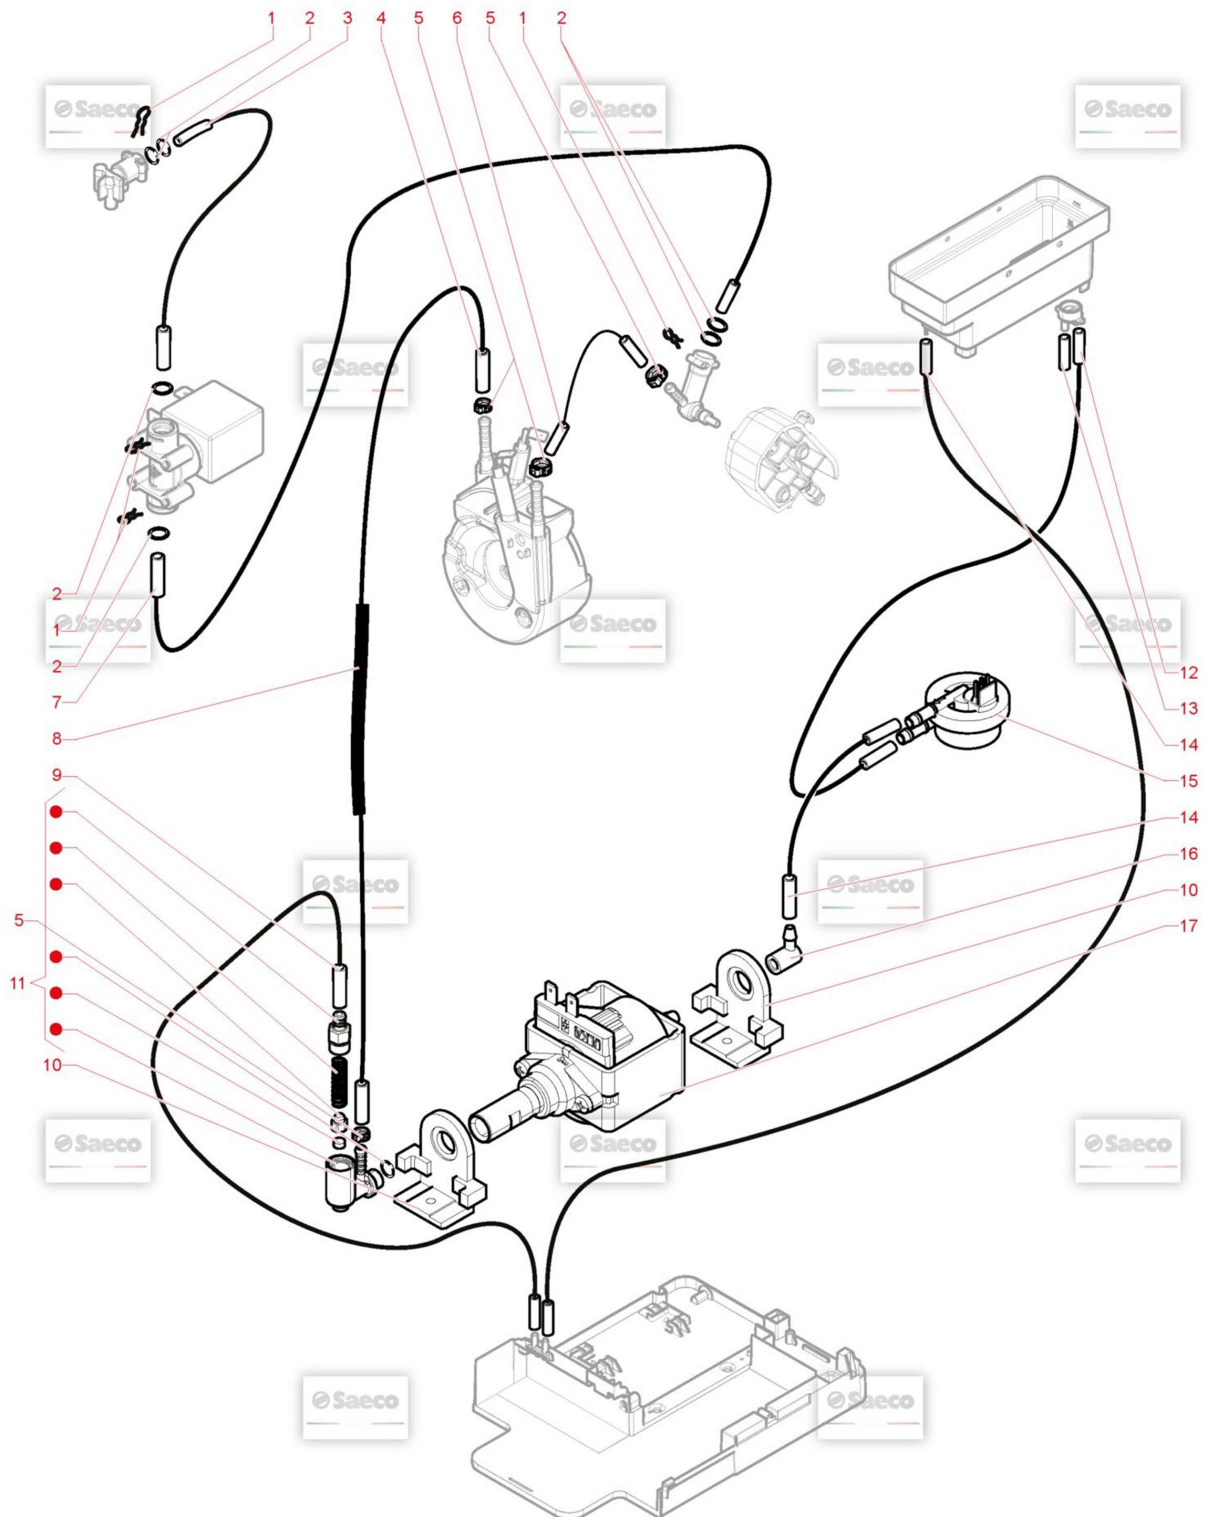

Model Machine

MACSAE364

КАВОВАРКА OCS SAE ROYAL BLACK (9J0040)

	29		NM01.035	OR ORM 0090-20 SILICONE <i>OR ORM 0090-20 SILICONE</i>
	30		NM01.057	OR ORM 0050-20 IN SILICONE <i>OR ORM 0050-20 IN SILICONE</i>
	31		A-0136	TOOTHED WASHER EXT. 4.3 DIN 6798 <i>ROSETTA DENT. EST 4.3 DIN 6798</i>
	32		263694	HOT WATER PIN ASS. <i>HOT WATER PIN ASS.</i>

Model Machine

MACSAE364

KABOBAPKA OCS SAE ROYAL BLACK (9J0040)

MACSAE364.T.0004

TAVOLA NR. 4 - ARTICOLO KABOBAPKA OCS SAE ROYAL BLACK (9J0040)