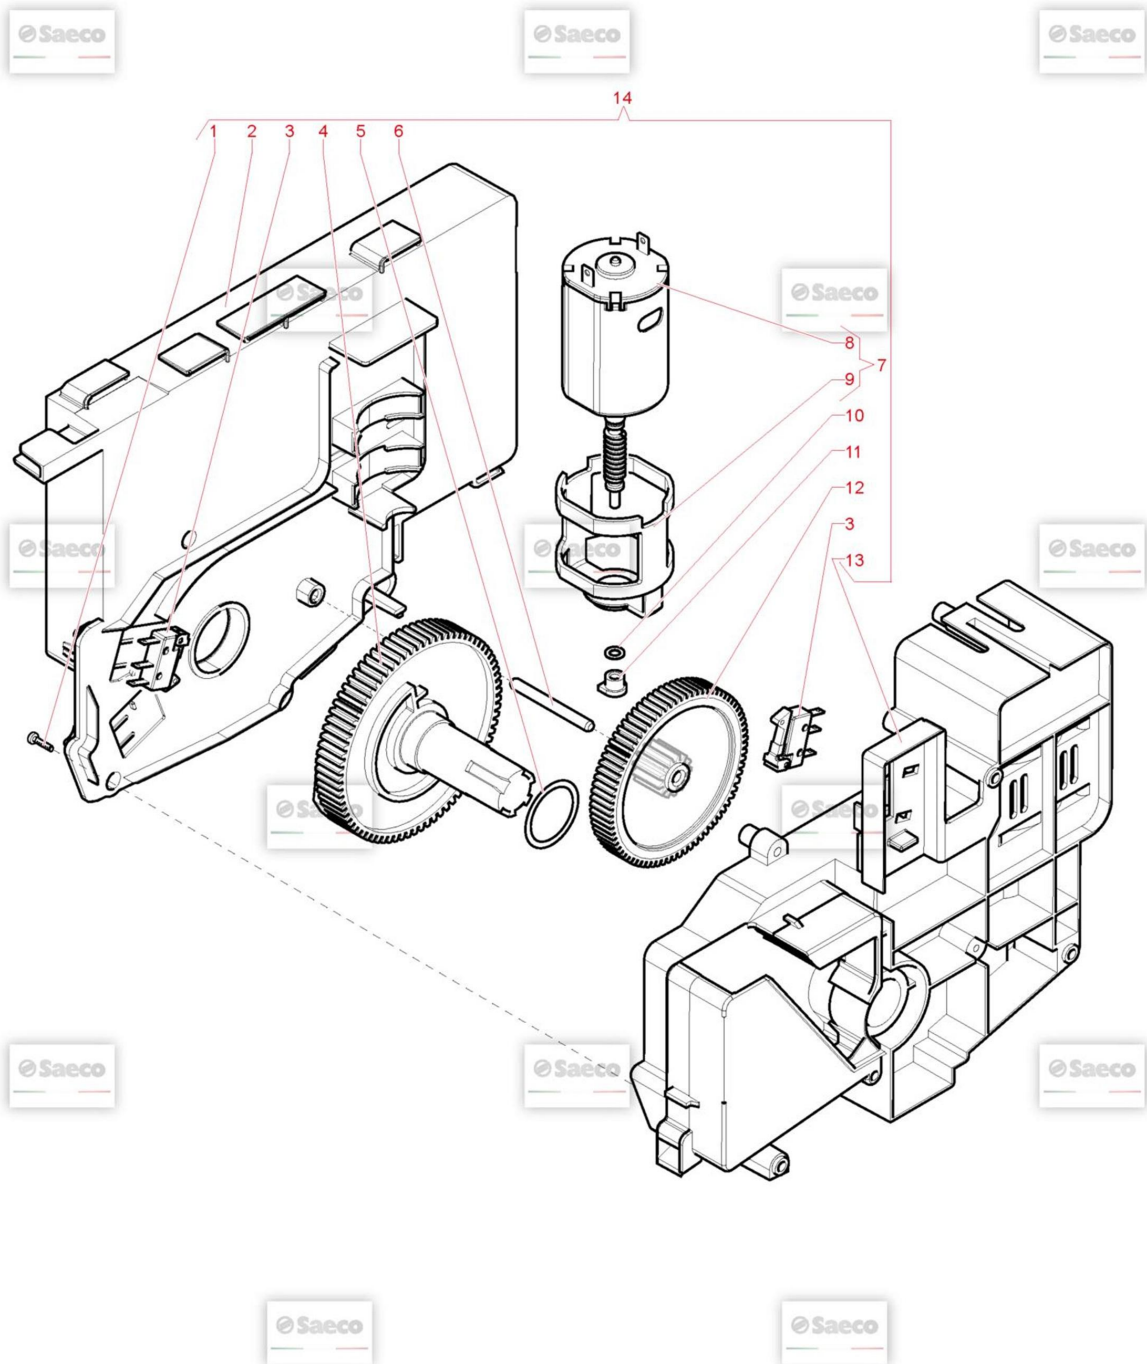

Model Machine

MACSAE364

KABOBAPKA OCS SAE ROYAL BLACK (9J0040)

MACSAE364.T.0007

TAVOLA NR. 7 - ARTICOLO KABOBAPKA OCS SAE ROYAL BLACK (9J0040)