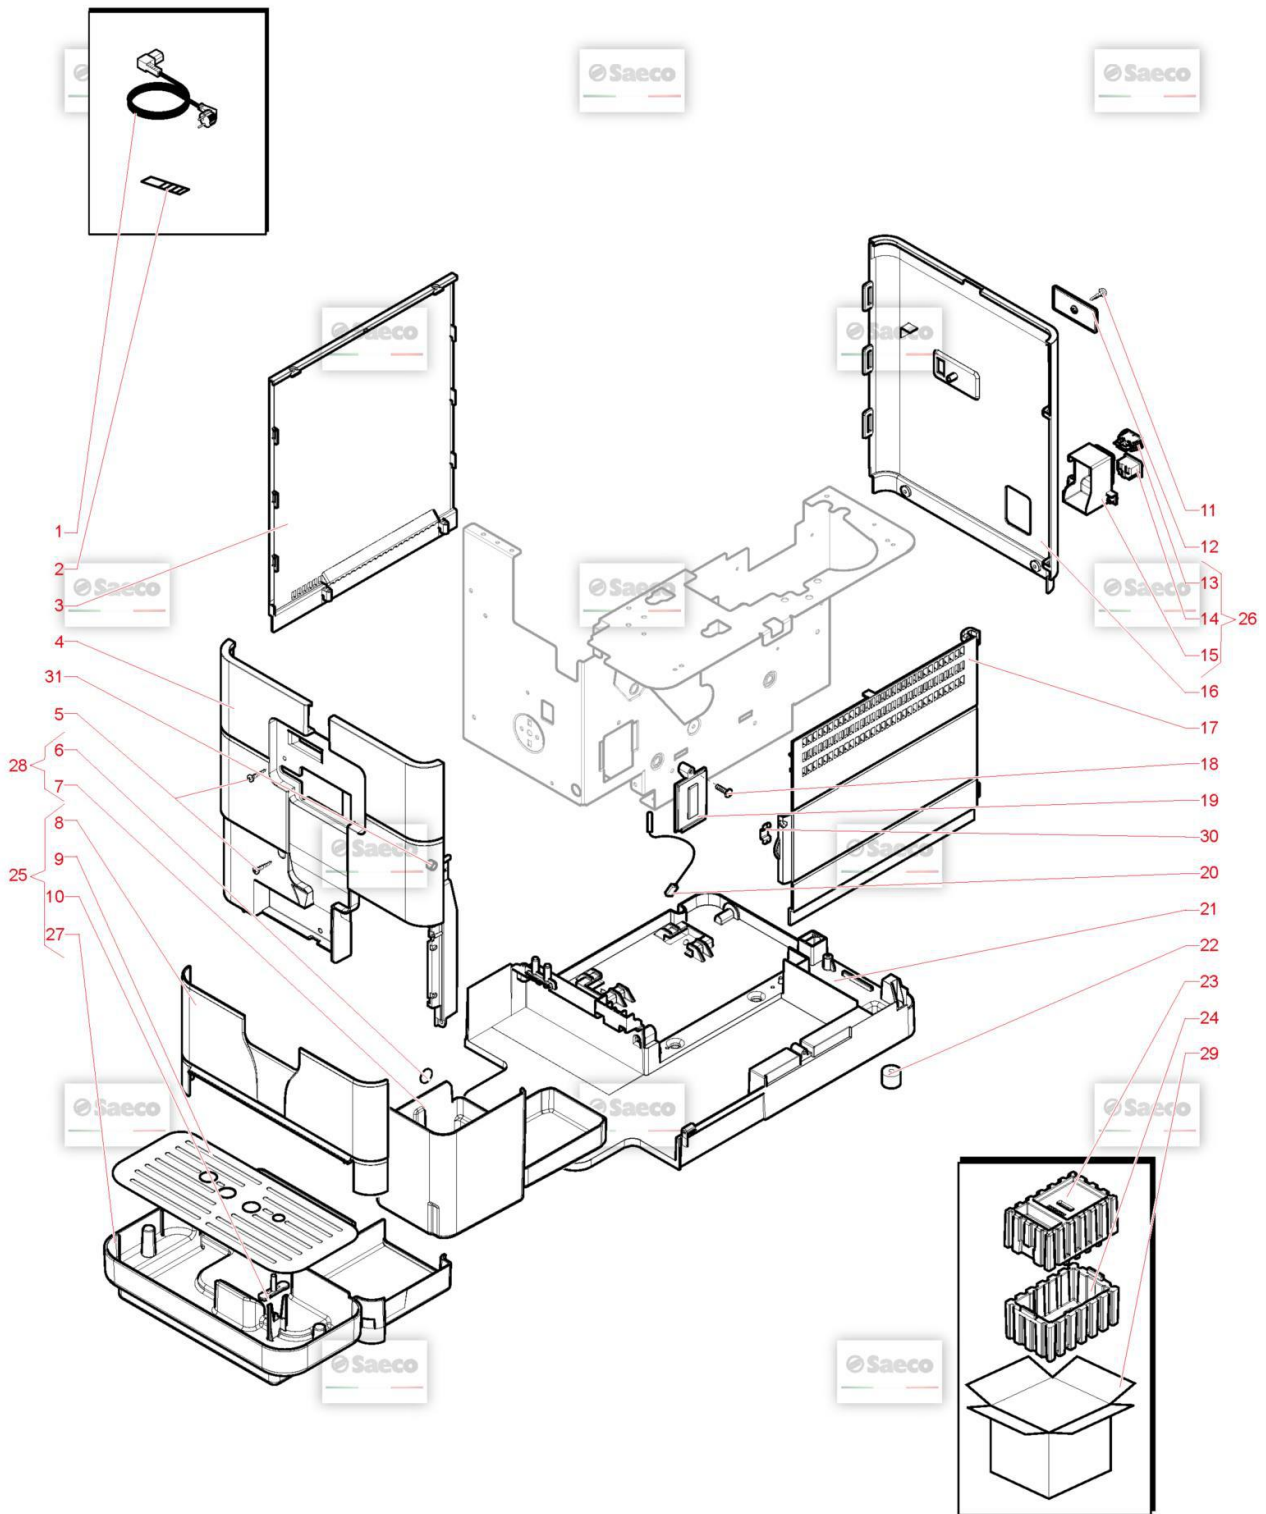

# Model Machine

MACSAE364

KABOBAPKA OCS SAE ROYAL BLACK (9J0040)

MACSAE364.T.0001

TAVOLA NR. 1 - ARTICOLO KABOBAPKA OCS SAE ROYAL BLACK ( 9J0040)