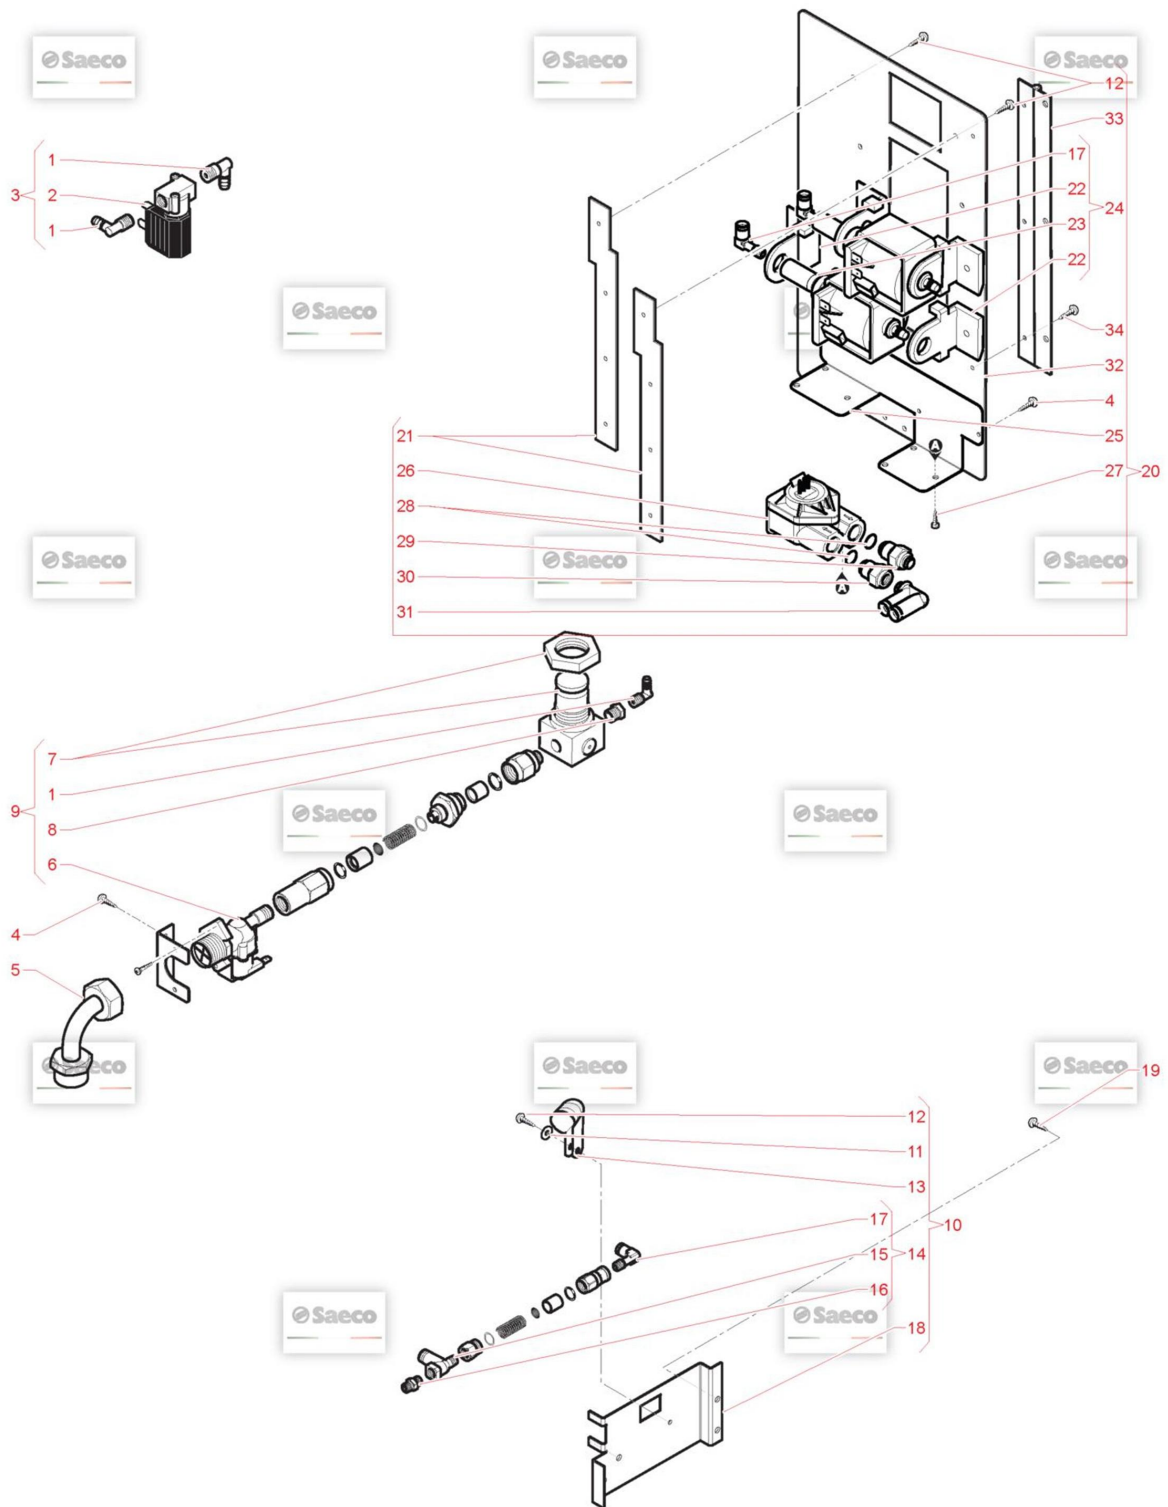

Model Machine

MACSAE313

KABOBAPKA PR IDEA CAPPUCCINO RESTYLE 9G 230/50 BLK (10005051)

MACSAE313.T.0011

TAVOLA NR. 11 - ARTICOLO KABOBAPKA PR IDEA CAPPUCCINO RESTYLE 9G 230/50 BLK
(10005051)

Model Machine

MACSAE313

КАВОВАРКА PR IDEA CAPPUCCINO RESTYLE 9G 230/50 BLK (10005051)

Web	Pos.	Foto	Item - Replace by	Description
				<i>Press - CTRL + CLICK go to item in a new window Натисніть - Ctrl + права кнопка миші щоб відкрити запчастину в новому вікні</i>
	1		9181.401	ANGULAR TOOTHED M 1/8 TUBO 6 TEA ANGULAR TOOTHED M 1/8 TUBO 6 TEA
	2		11032924	EV.2VIE-24VDC-7W-F/F1/8"-D.1,2-18BAR-TEA EV.2VIE-24VDC-7W-F/F1/8"-D.1,2-18BAR-TEA
	3	 ПІД ЗАМОВЛЕННЯ	11035078	SOLENOID COLD WATER ASSEMBLY SOLENOID COLD WATER ASSEMBLY
	4		U110.004	SCREW AUT.TCB 3,5X6,5 DIN 7981F VITE AUT.TCB 3,5X6,5 DIN 7981 F NIK
	5	 ПІД ЗАМОВЛЕННЯ	9181.396	INTAKE CONNECTOR 90° MF 3/4-3/4 INTAKE CONNECTOR 90° MF 3/4-3/4
	6	 ПІД ЗАМОВЛЕННЯ	9121.058.00W	SOLENOID VALVE RPE 3/4-1/4 24VAC SOLENOID VALVE RPE 3/4-1/4 24V AC
	7		NV99.007	ЦЕНТРАЛЬНИЙ КЛАПАН ВОДИ 1BAR 1/4 MRABIT 52 PHILIPS SAECO 9965... PRESS. REDUCER .1BAR 1/4 MRABIT 52
	8	 ПІД ЗАМОВЛЕННЯ	9181.404	REDUCTION MF 1/4"X1/8" TEA REDUCTION MF 1/4"X1/8" TEA
	9	 ПІД ЗАМОВЛЕННЯ	1034.A03.00W	PRESSURE REGULATOR ASS. PRESSURE REGULATOR ASS.
	10	 ПІД ЗАМОВЛЕННЯ	1036.A02.00P	ASS.VALVOLA CAFFE' ASS.VALVOLA CAFFE'
	11	 ПІД ЗАМОВЛЕННЯ	U201.005	PLAIN WASHER 4,3X12 DIN 7349 GAL PLAIN WASHER 4,3X12 DIN 7349 GAL
	12	 ПІД ЗАМОВЛЕННЯ	U110.002	SCREW AUT.TCB 3,5X13 DIN 7981F SCREW AUT.TCB 3,5X13 DIN 7981 F
	13	 ПІД ЗАМОВЛЕННЯ	NF11.100	CLIP RICHCO SPN-10 CLIP RICHCO SPN-10