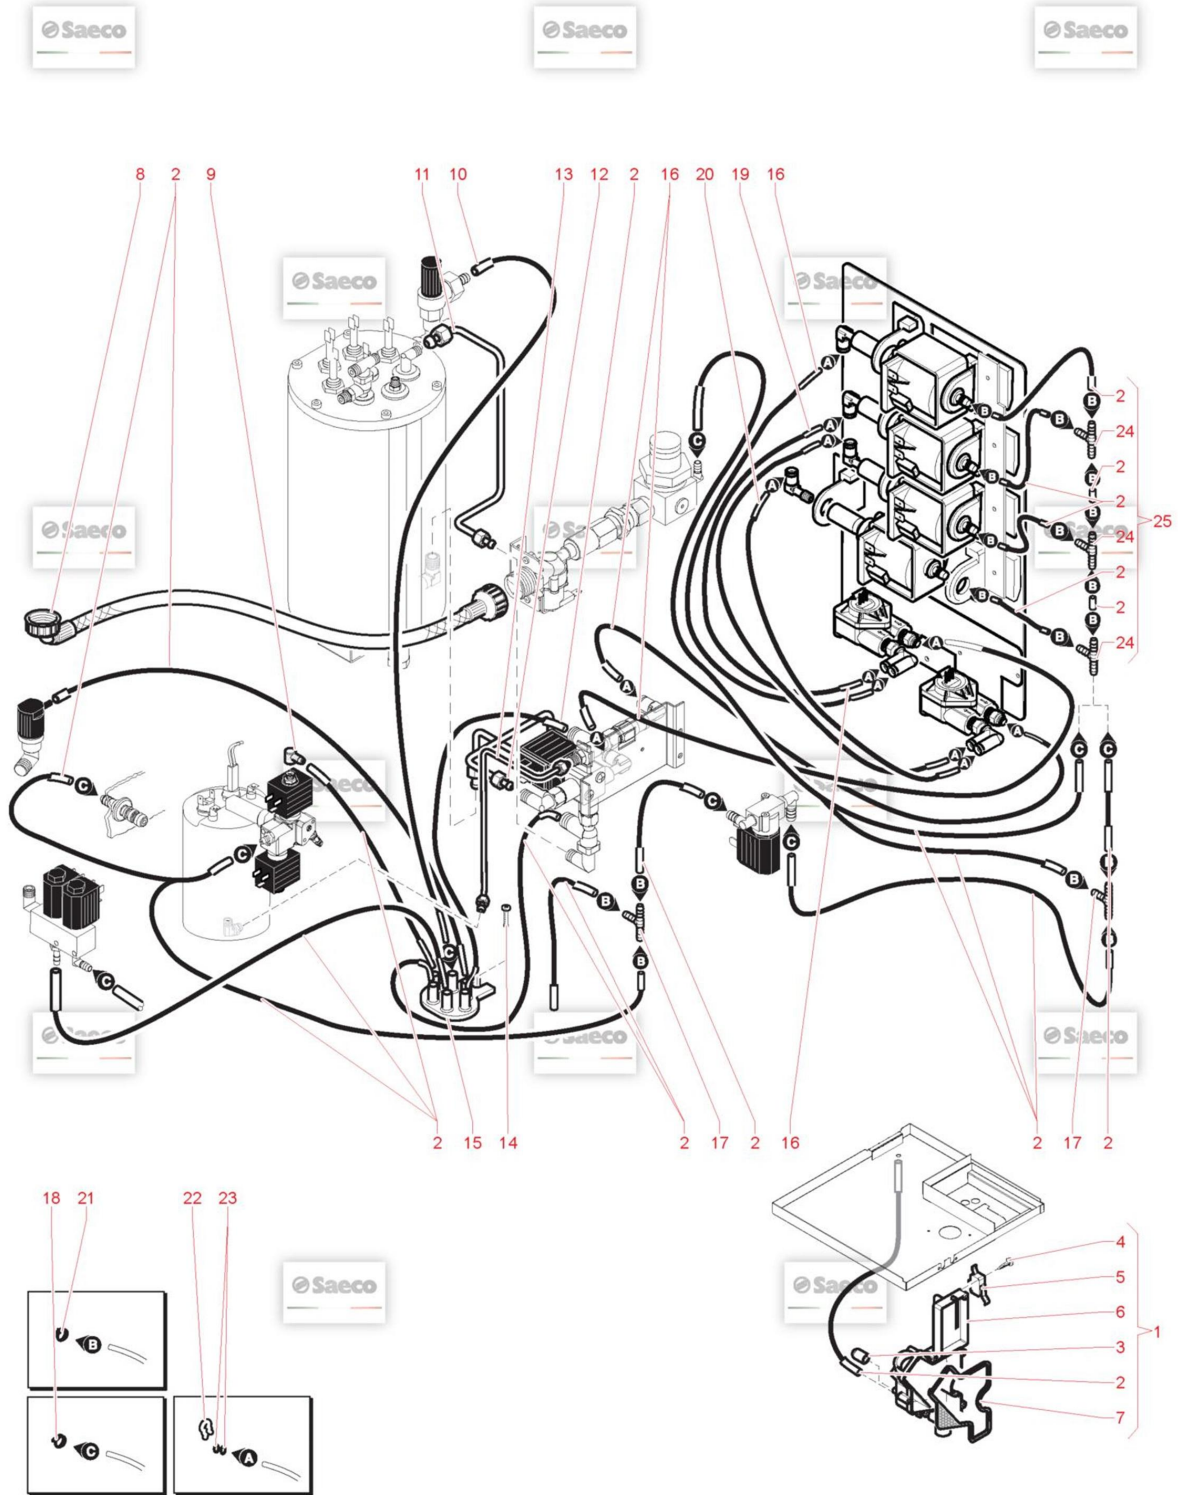

Model Machine

MACSAE313

KABOBAPKA PR IDEA CAPPUCCINO RESTYLE 9G 230/50 BLK (10005051)

MACSAE313.T.0012

TAVOLA NR. 12 - ARTICOLO KABOBAPKA PR IDEA CAPPUCCINO RESTYLE 9G 230/50 BLK (10005051)

Model Machine

MACSAE313

КАВОВАРКА PR IDEA CAPPUCCINO RESTYLE 9G 230/50 BLK (10005051)

Web Pos. Foto Item - Replace by Description

Press - CTRL + CLICK go to item in a new window

Натисніть - Ctrl + права кнопка миші щоб відкрити запчастину в новому вікні

	1		11035035	DUCT DRIP RST ASSEMBLY <i>DUCT DRIP RST ASSEMBLY</i>
	2		9972.185	SILICONE TUBE 5X10 L.440MM <i>SILICONE TUBE 6X9 L.440 MM</i>
	3		12000661	SILICONE CAP DI:4,5 DE:7,5 L:12 <i>SILICONE CAP DI:4,5 DE:7,5 L:12</i>
	4		U140.017	PANELVIT TCB 3,0X20 DIN 7505 BGAL <i>PANELVIT TCB 3,0X20 DIN 7505 B GAL</i>
	5		NE05.050	MICROSWITCH <i>MICROSWITCH</i>
	6		1034.088.050	DRIP CHANNEL <i>DRIP CHANNEL</i>
	7		1020.038	DRIP CHANNEL SEAL <i>DRIP CHANNEL SEAL</i>
	8		NV99.003	FLEXIBLE TUBE FF 3/4 L=1800 90° <i>FLEXIBLE TUBE FF 3/4 L=1800 90°</i>
	9		9991.145	CONN. IN RUBBER 90 DEG. FOR SOL.VAL <i>CONN. IN RUBBER 90 DEG. FOR SOL.VAL</i>
	10		9972.055	ТРУБКА СИЛІКОНОВА 8X12 2 МЕТРИ <i>SILICONE TUBE 8X12 L.2000MM</i>
	11		11008128	COILED TUBE 2 COFFEE GRIND <i>COILED TUBE 2 COFFEE GRIND</i>
	12		11008129	ASS.STEAM TUBE 2 COFFEE GRIND <i>ASS.STEAM TUBE 2 COFFEE GRIND</i>
	13		11008140	ASS.TUBE BOILER COFFEE' 2 GRIND COFFEE <i>ASS.TUBE BOILER COFFEE' 2 GRIND COFFEE</i>