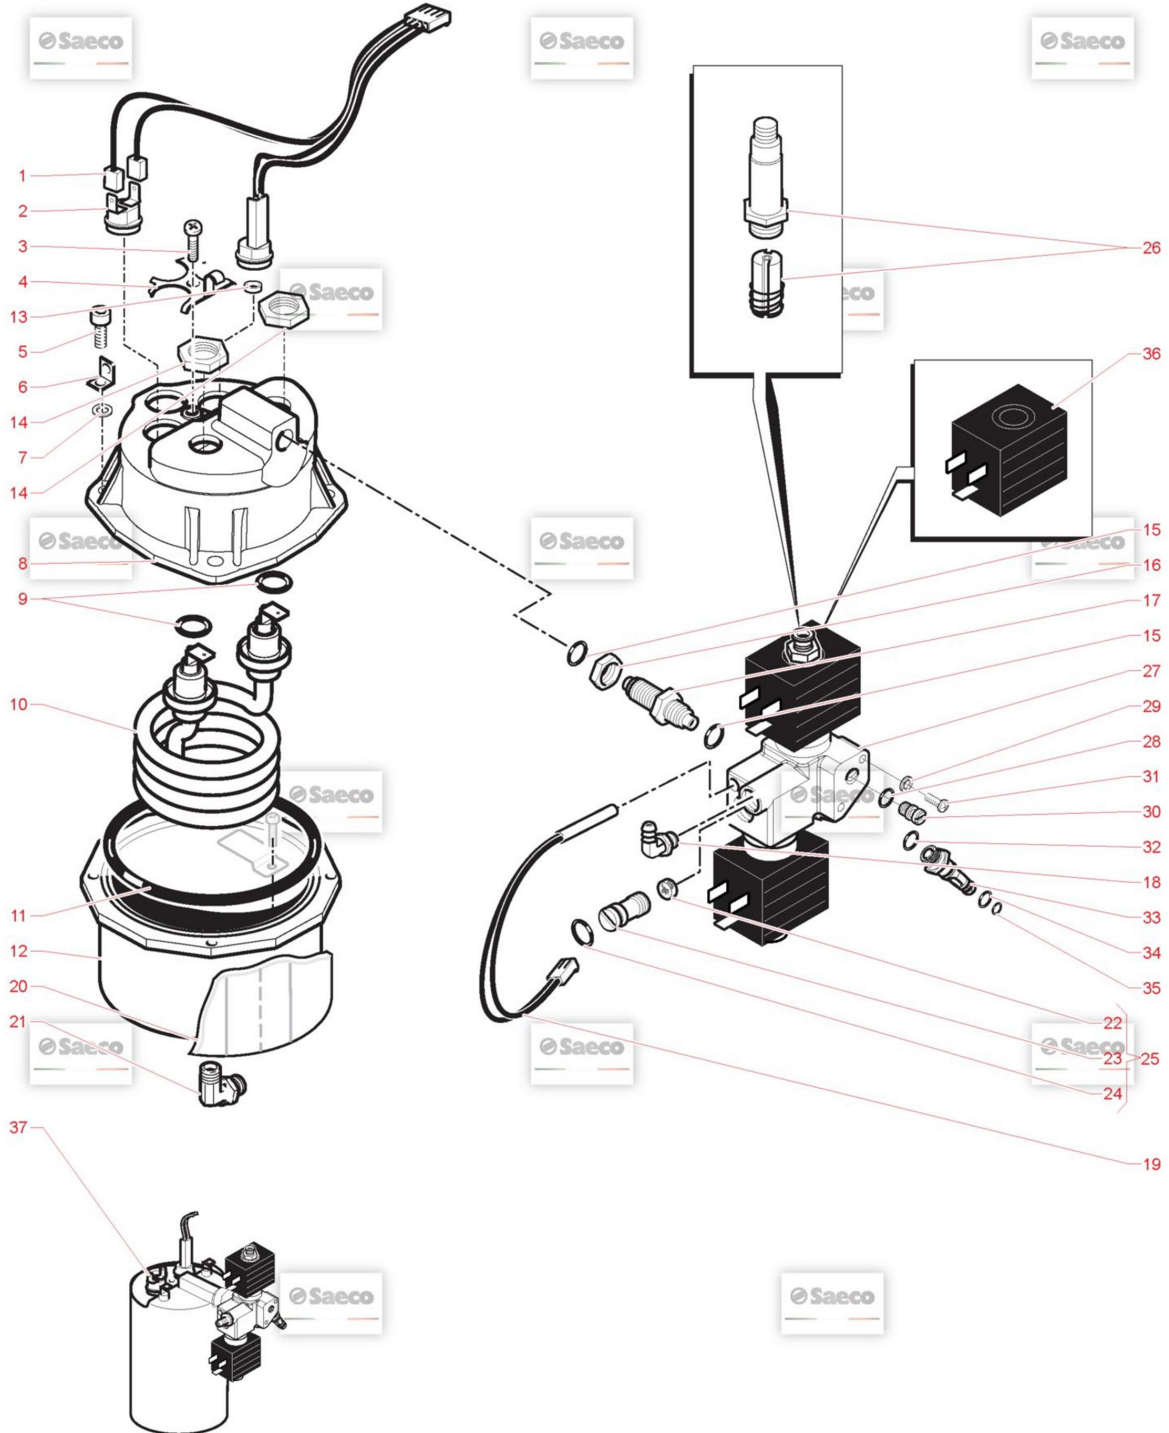

Model Machine

MACSAE313

КАВОВАРКА PR IDEA CAPPUCCINO RESTYLE 9G 230/50 BLK (10005051)

	38		11023724	COFFEEGRINDER DUST PROTECTION <i>COFFEEGRINDER DUST PROTECTION</i>
	39		11026235	RATIOMOTOR COFFEE GRIND 230VDC <i>RATIOMOTOR COFFEE GRIND 230VDC</i>
	39		11026236	RATIOMOTOR COFFEE GRIND 208VDC <i>RATIOMOTOR COFFEE GRIND 208VDC</i>
	40		9141.068.050	COFFEE OUTLET CHANNEL ASS. BLACK <i>ASS.CANALINO USCITA CAFFE' NERO</i>
	41		129670202	TCB PANELVIT SCREW 3,5X16 TESTA D=8 ZNP <i>TCB PANELVIT SCREW 3,5X16 TESTA D=8 ZNP</i>
	43		129824002	TCB SCREW M4X10 UNI 7687 ZNP <i>VITE TCB M4X10 UNI 7687 ZNP</i>
	44		U127.005	SCREW TAPT.TCB M4,0X8 DIN 7500C <i>SCREW TAPT.TCB M4,0X8 DIN 7500C</i>
	45		9141.066	4 POLE MAGNET <i>MAGNETE 4 POLI</i>
	46		12001283	NUT M5 NNE-34814-15 <i>NUT M5 NNE-34814-15</i>
	47		11024859	COFFEEGRINDER SENSOR IDEA. CSA <i>COFFEEGRINDER SENSOR IDEA. CSA</i>
	48		20006810	MOTOR BRUSH AMETEK 053300025.19121.093 <i>MOTOR BRUSH AMETEK 053300025.1 9121.093</i>

Model Machine

MACSAE313

KABOBAPKA PR IDEA CAPPUCCINO RESTYLE 9G 230/50 BLK (10005051)

MACSAE313.T.0007

TAVOLA NR. 7 - ARTICOLO KABOBAPKA PR IDEA CAPPUCCINO RESTYLE 9G 230/50 BLK (10005051