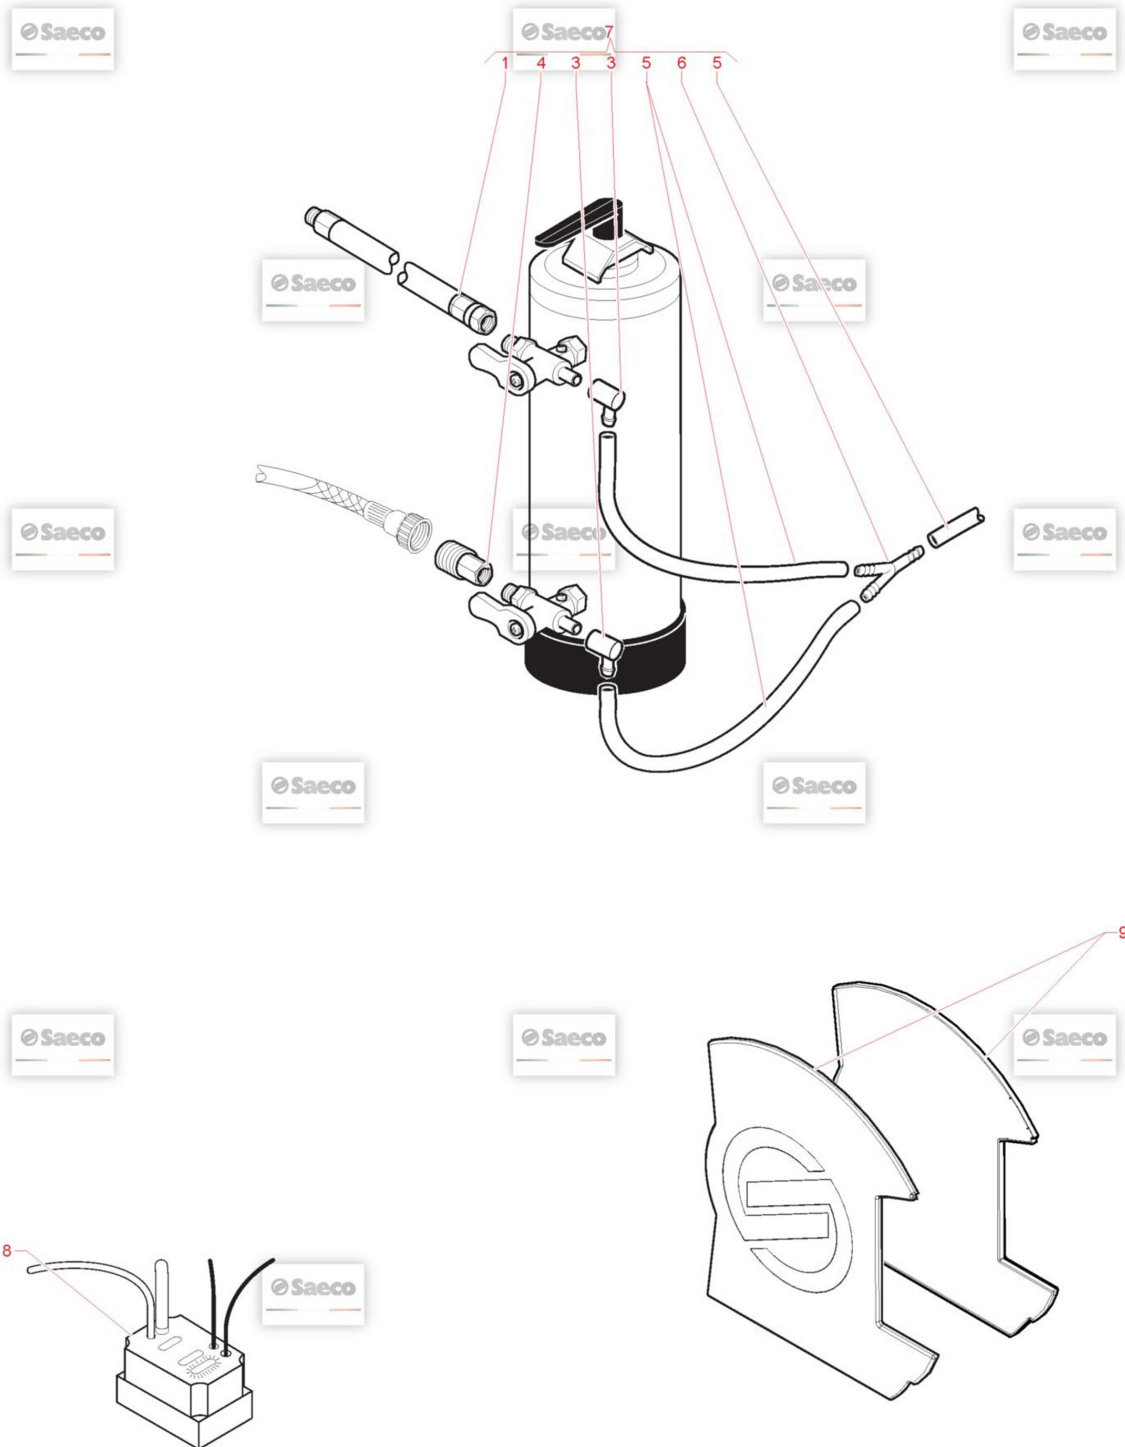

Model Machine

MACSAE313

KABOBAPKA PR IDEA CAPPUCCINO RESTYLE 9G 230/50 BLK (10005051)

MACSAE313.T.0015

TAVOLA NR. 15 - ARTICOLO KABOBAPKA PR IDEA CAPPUCCINO RESTYLE 9G 230/50 BLK (10005051)

Model Machine

MACSAE313

КАВОВАРКА PR IDEA CAPPUCCINO RESTYLE 9G 230/50 BLK (10005051)

Web Pos. Foto Item - Replace by Description

Press - CTRL + CLICK go to item in a new window

Натисніть - Ctrl + права кнопка миші щоб відкрити запчастину в новому вікні

	1		NV99.092	FLEXIBLE TUBE MF 3/8 L=500 <i>FLEXIBLE TUBE MF 3/8 L=500</i>
	2		1414.001	WATER SOFTENER 8 L <i>ACC WATER SOFTENER 8 L</i>
	3		9991.145	CONN. IN RUBBER 90 DEG. FOR SOL.VAL <i>CONN. IN RUBBER 90 DEG. FOR SOL.VAL</i>
	4		NR07.064	REDUCTION MF 3/4"X3/8" NIK <i>REDUCTION MF 3/4"X3/8" NIK</i>
	5		9972.057	КОРИЧНЕВА ГУМОВА ТРУБКА 5X8 2 МЕТРИ <i>TUBO SILICONE MARRON 5X8 L.2000 MM</i>
	6		147920800	Y CONNECTOR D=8 ART.80.26.048KA.466 <i>RACCORDO Y D=8 ART.80.26.048 KA.466</i>
	7		1030.R06	WATER SOFTENER KIT <i>WATER SOFTENER KIT</i>
	8		1476.000.00A	MODULAR PUMP KIT 230V 50HZ <i>MODULAR PUMP KIT 230V 50HZ</i>
	8		1476.000.00H	MODULAR PUMP KIT 240V 50HZ <i>MODULAR PUMP KIT 240V 50HZ</i>
	8		1476.000.00Z	MODULAR PUMP KIT 208V 60HZ <i>MODULAR PUMP KIT 208V 60HZ</i>
	9		21002580	ACC KIT WHITE SIDES IDEA RST <i>ACC KIT FIANCHI IDEA RST WHITE</i>
	9		21002581	ACC KIT RED SIDES IDEA RST <i>ACC KIT FIANCHI IDEA RST RED</i>
	9		21002582	ACC KIT WALNUT SIDES IDEA RST <i>ACC KIT FIANCHI IDEA RST WALNUT</i>