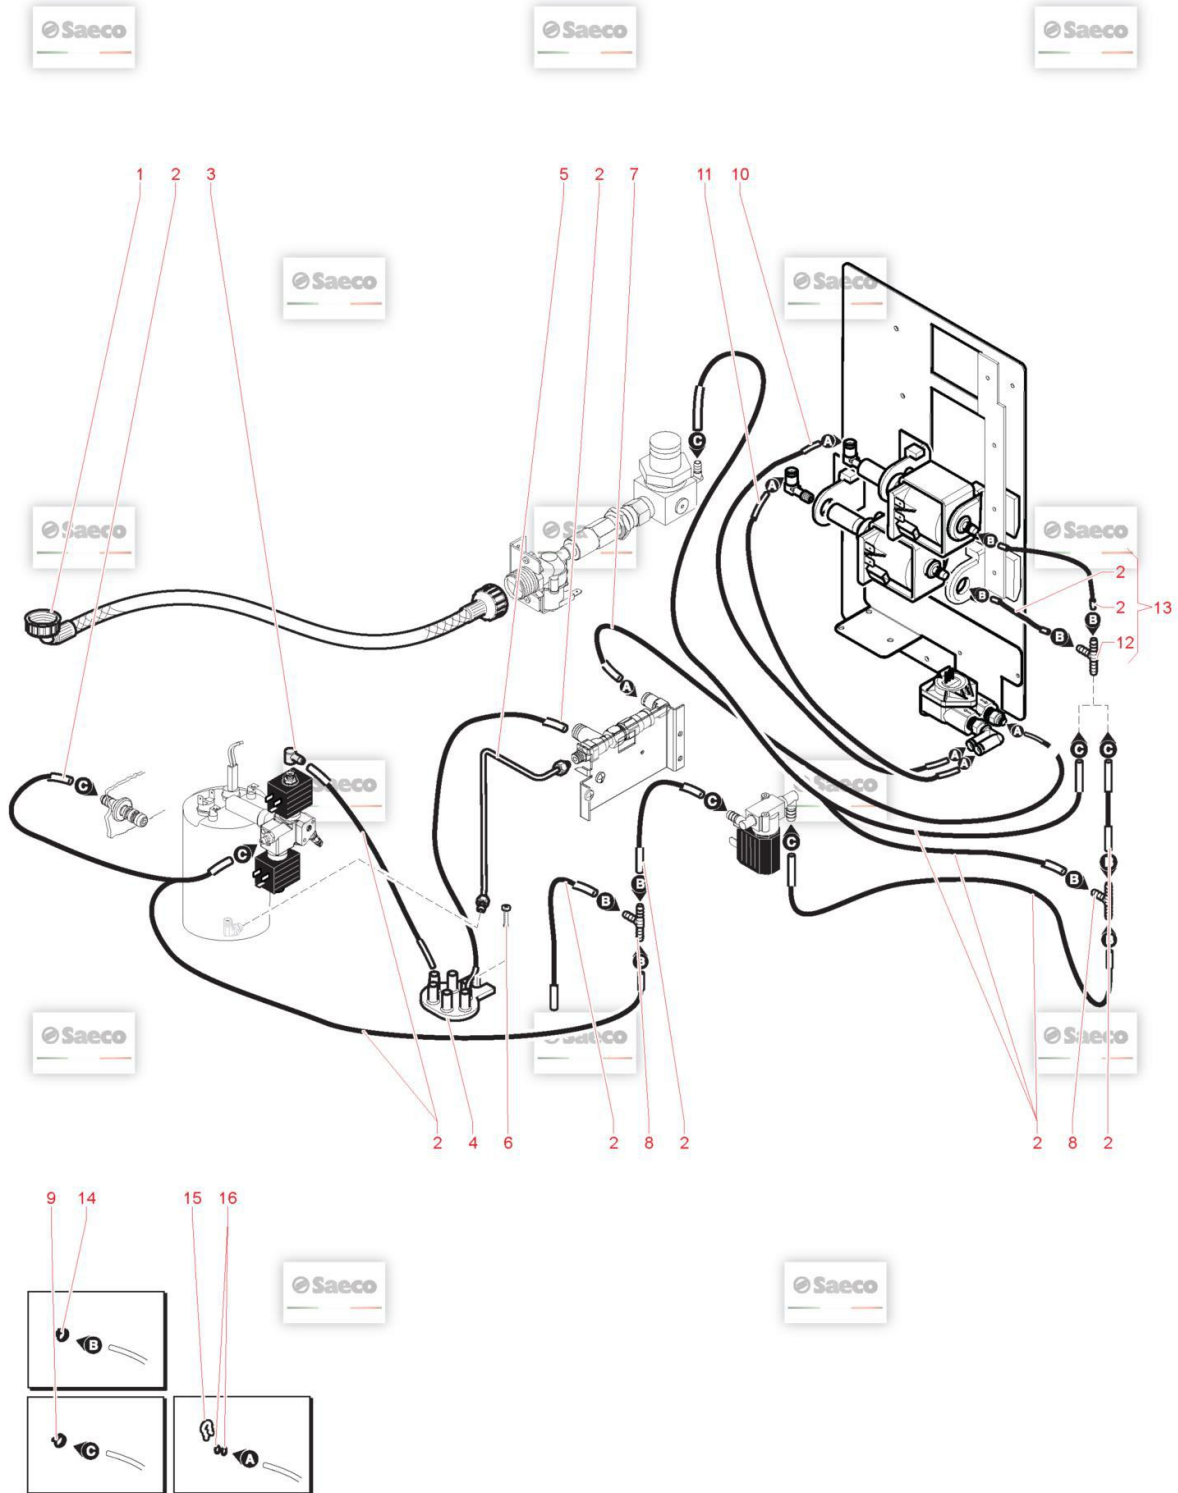

Model Machine

MACSAE313

KABOBAPKA PR IDEA CAPPUCCINO RESTYLE 9G 230/50 BLK (10005051)

MACSAE313.T.0013

TAVOLA NR. 13 - ARTICOLO KABOBAPKA PR IDEA CAPPUCCINO RESTYLE 9G 230/50 BLK
(10005051)

Model Machine

MACSAE313

КАВОВАРКА PR IDEA CAPPUCCINO RESTYLE 9G 230/50 BLK (10005051)

Web Pos. Foto Item - Replace by Description

Press - CTRL + CLICK go to item in a new window

Натисніть - Ctrl + права кнопка миші щоб відкрити запчастину в новому вікні

	1		NV99.003	FLEXIBLE TUBE FF 3/4 L=1800 90° FLEXIBLE TUBE FF 3/4 L=1800 90°
	2		9972.185	SILICONE TUBE 5X10 L.440MM SILICONE TUBE 6X9 L.440 MM
	3		9991.145	CONN. IN RUBBER 90 DEG. FOR SOL.VAL CONN. IN RUBBER 90 DEG. FOR SOL.VAL
	4		11008124	ПЕРЕХІДНИК ВИДАЧІ НАПОЮ З ДВОХ КАВОМОЛОК RACCORDO SCARICHI 2 MACINACAFFE'
	5		11008140	ASS.TUBE BOILER COFFEE' 2 GRIND COFFEE ASS.TUBE BOILER COFFEE' 2 GRIND COFFEE
	6		U043.008	SCREW TCBC M5,0X10 UNI 7687 GALV. SCREW TCBC M5,0X10 UNI 7687 GALV.
	7		9979.A86	TEFLON ASS. TUBE 4X2 L.350 7-7 TEFLON ASS. TUBE 4X2 L.350 7-7
	8		NV99.003	FLEXIBLE TUBE FF 3/4 L=1800 90° FLEXIBLE TUBE FF 3/4 L=1800 90°
	9		NV99.077	ЗАЖИМНА СТЯЖКА D=9,8/10,6 1 .6 PHILIPS SAECO 996530069882 FASCETTA STRINGITUBO D=9,8/10,6
	10		9979.A86	TEFLON ASS. TUBE 4X2 L.350 7-7 TEFLON ASS. TUBE 4X2 L.350 7-7
	11		9979.A85	TEFLON TUBE 4X2 L.215 7-7 ASSY. TEFLON TUBE 4X2 L.210 7-7 ASSY.
	12		NV99.091	T CONNECTOR T CONNECTOR
	13		1036.A04	PUMP TUBES ASS. PUMP TUBES ASS.