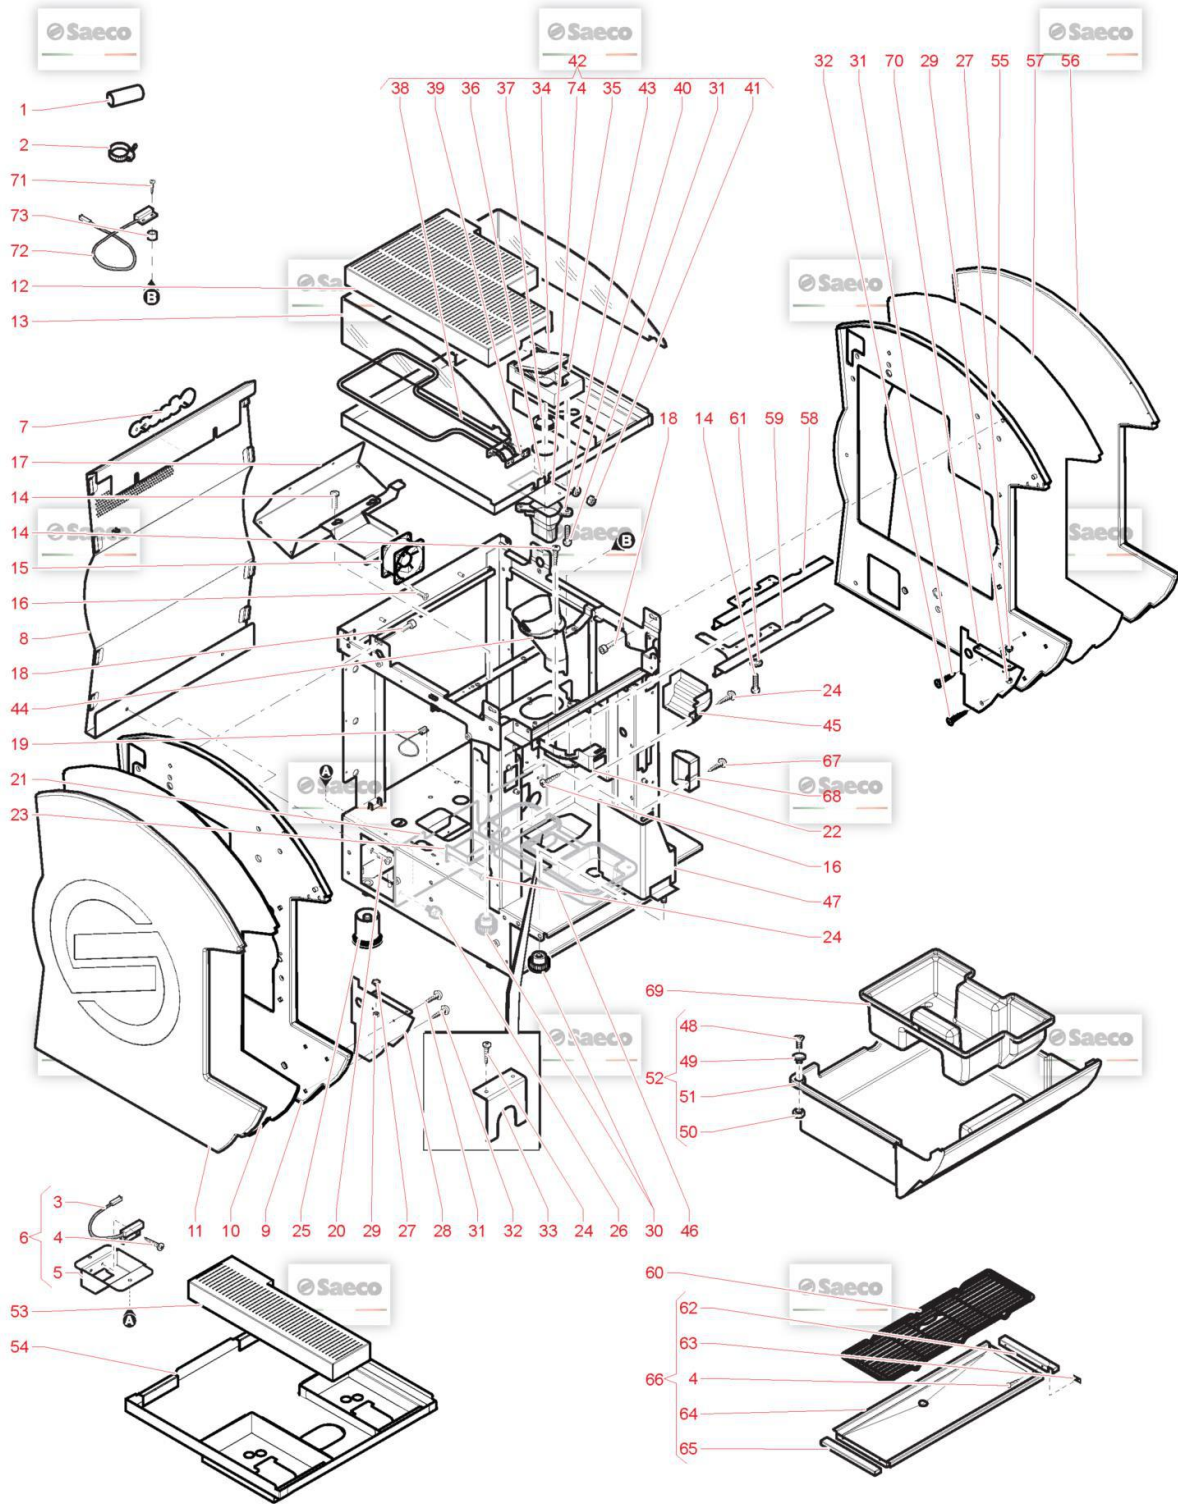

# Model Machine

MACSAE313

KABOBAPKA PR IDEA CAPPUCCINO RESTYLE 9G 230/50 BLK (10005051)

MACSAE313.T.0001

TAVOLA NR. 1 - ARTICOLO KABOBAPKA PR IDEA CAPPUCCINO RESTYLE 9G 230/50 BLK ( 10005051