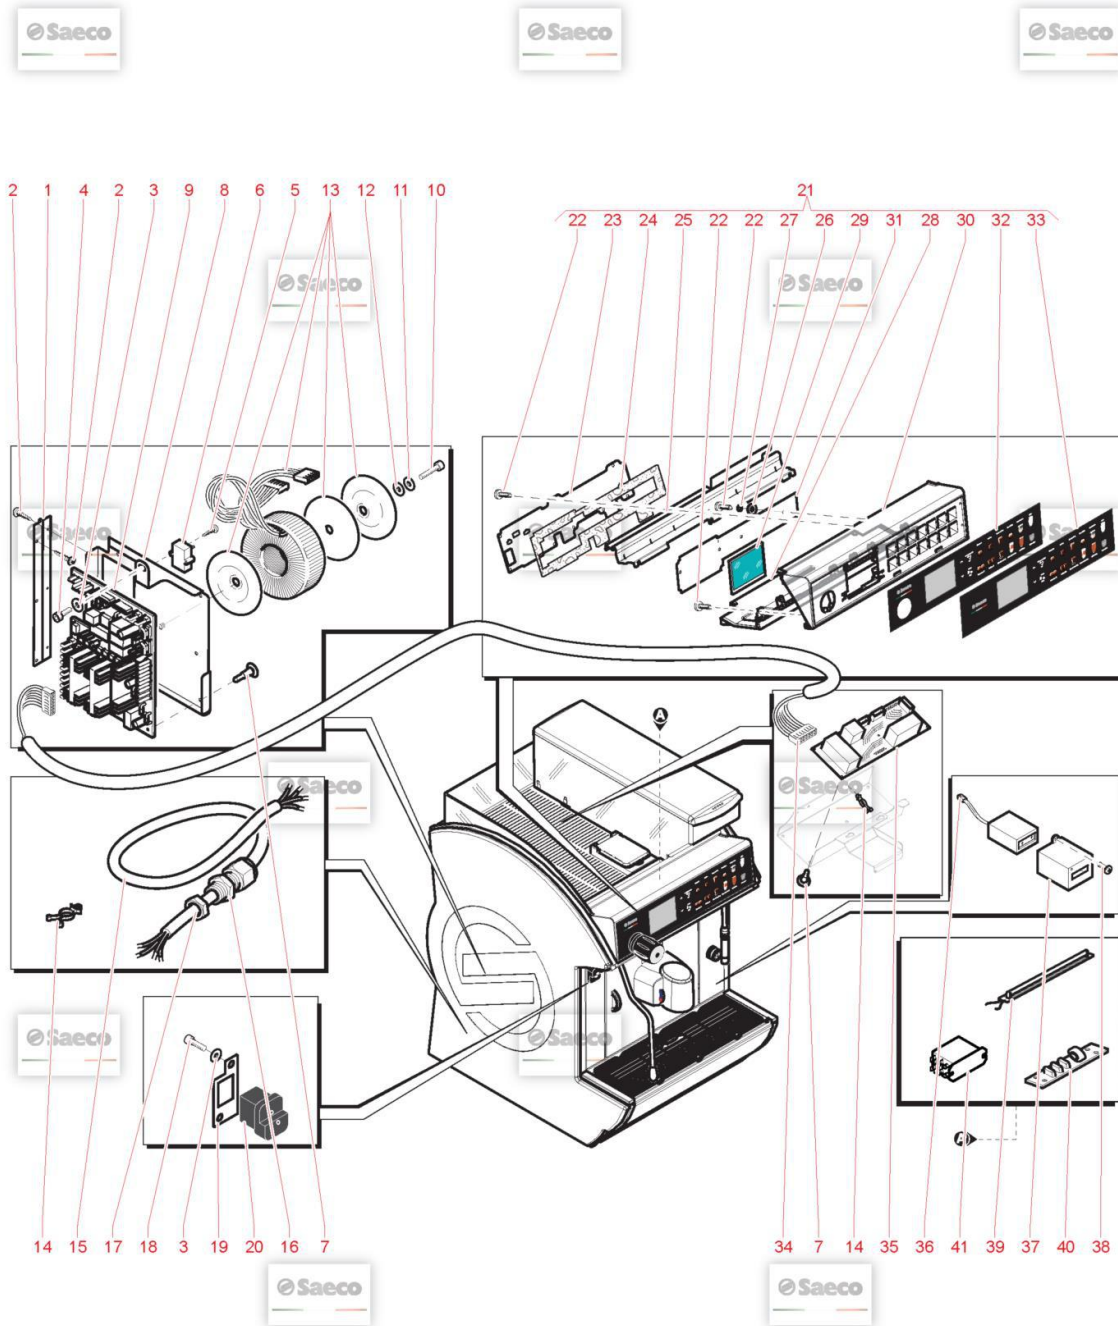

Model Machine

MACSAE313

KABOBAPKA PR IDEA CAPPUCCINO RESTYLE 9G 230/50 BLK (10005051)

MACSAE313.T.0014

TAVOLA NR. 14 - ARTICOLO KABOBAPKA PR IDEA CAPPUCCINO RESTYLE 9G 230/50 BLK (10005051)