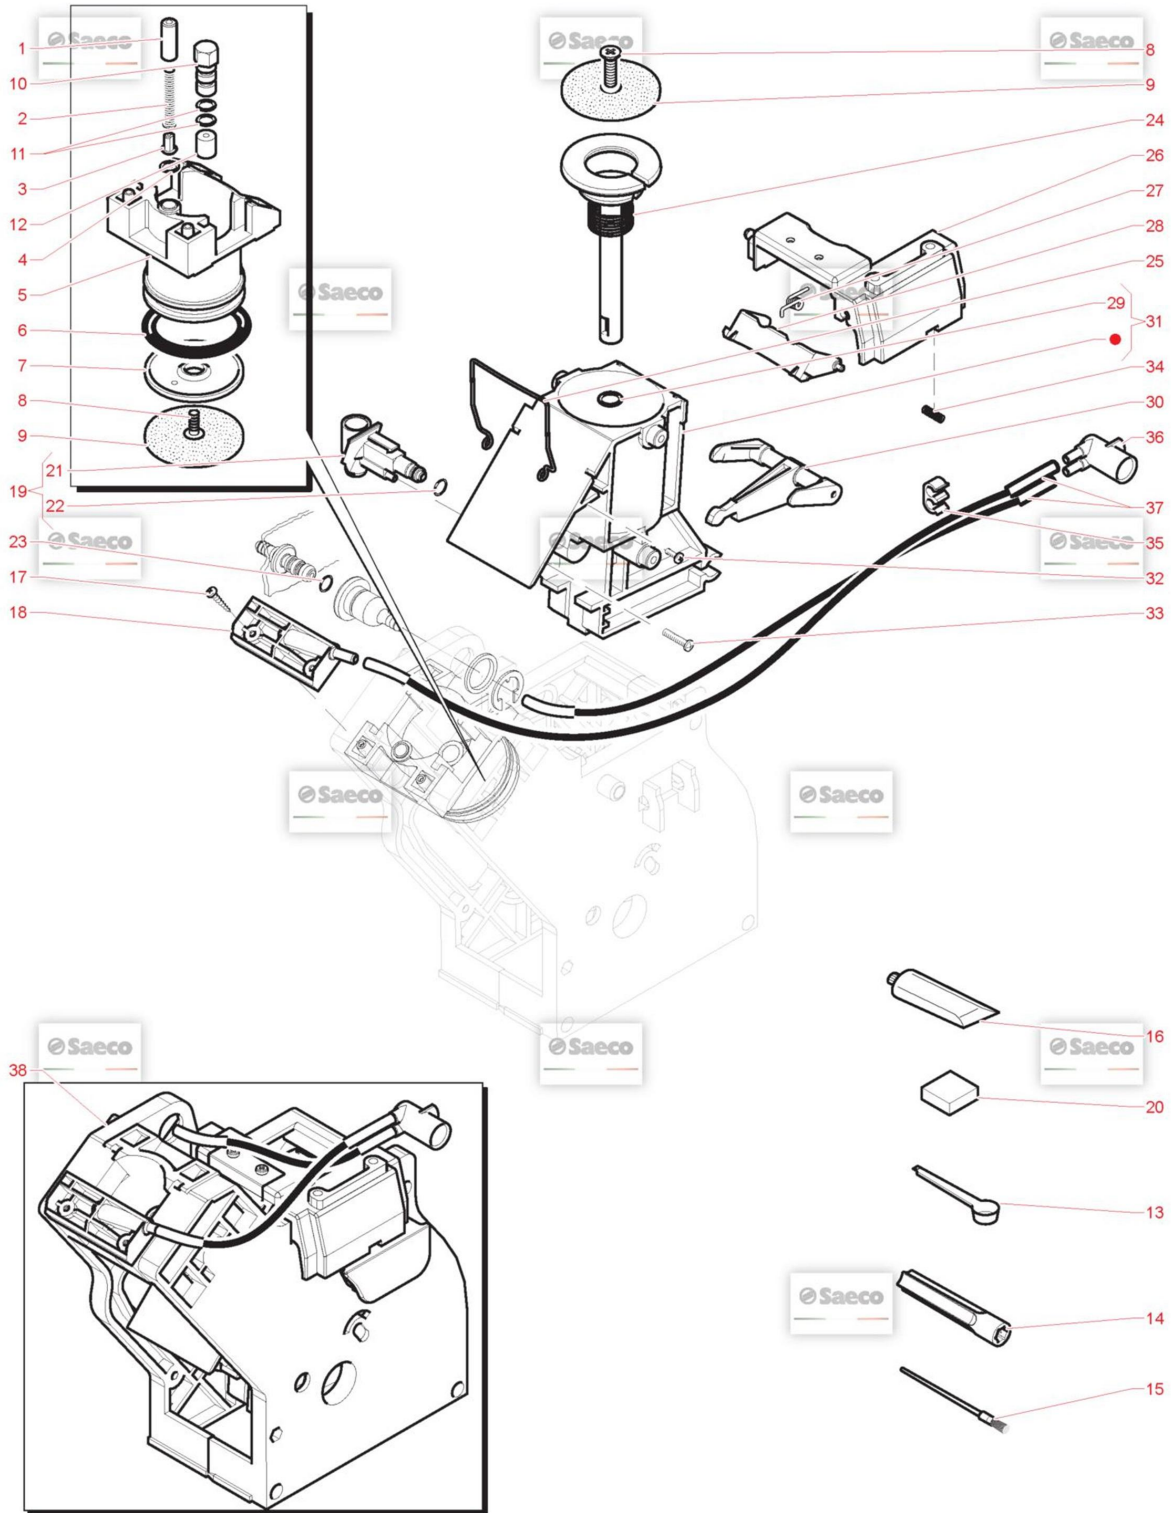

Model Machine

MACSAE313

КАВОВАРКА PR IDEA CAPPUCCINO RESTYLE 9G 230/50 BLK (10005051)

	39		1037.059	DISPENSER COVER <i>DISPENSER COVER</i>
	39		1038.002	DISPENSER COVER <i>DISPENSER COVER</i>
	40	 ПІД ЗАМОВЛЕННЯ	12000431	BRUSH D.12 <i>BRUSH D.12</i>
	41	 ПІД ЗАМОВЛЕННЯ	12000430	BRUSH D.6 <i>BRUSH D.6</i>
	42	 ПІД ЗАМОВЛЕННЯ	140328059	OR 2015 SILICONE PTFE/FDA <i>OR 2015 SILICONE PTFE/FDA</i>
	43		1037.019.050	CAPPUCCINATORE EXTENDER <i>PROLUNGA CAPPUCCINATORE</i>
	44	 ПІД ЗАМОВЛЕННЯ	9972.096	СИЛІКОНОВА ТРУБКА 3X5 2000 MM <i>SILICONE TUBE 3X5 L.2000 MM</i>

Model Machine

MACSAE313

KABOBAPKA PR IDEA CAPPUCCINO RESTYLE 9G 230/50 BLK (10005051)

MACSAE313.T.0003

TAVOLA NR. 3 - ARTICOLO KABOBAPKA PR IDEA CAPPUCCINO RESTYLE 9G 230/50 BLK (10005051