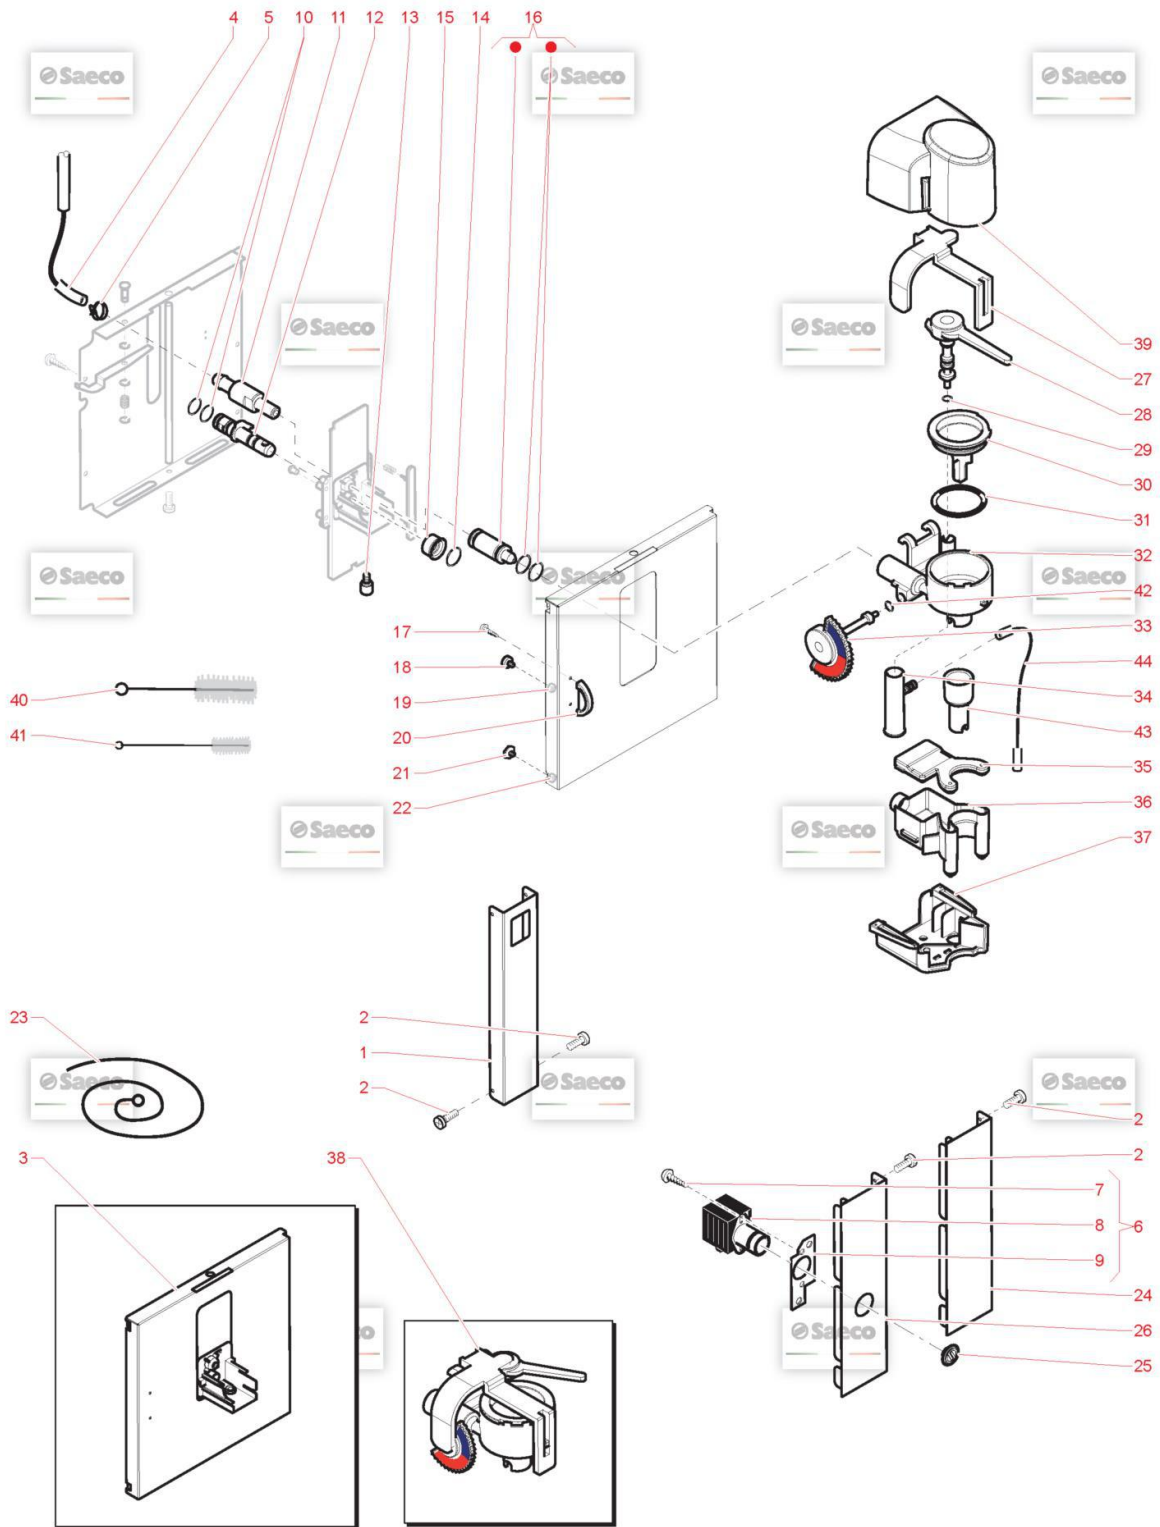

Model Machine

MACSAE313

KABOBAPKA PR IDEA CAPPUCCINO RESTYLE 9G 230/50 BLK (10005051)

MACSAE313.T.0002

TAVOLA NR. 2 - ARTICOLO KABOBAPKA PR IDEA CAPPUCCINO RESTYLE 9G 230/50 BLK (10005051

Model Machine

MACSAE313

КАВОВАРКА PR IDEA CAPPUCCINO RESTYLE 9G 230/50 BLK (10005051)

Web Pos. Foto Item - Replace by Description

Press - CTRL + CLICK go to item in a new window

Натисніть - Ctrl + права кнопка миші щоб відкрити запчастину в новому вікні

	1		1034.011	LEFT FRONT PANEL <i>LEFT FRONT PANEL</i>
	2		U110.004	SCREW AUT.TCB 3,5X6,5 DIN 7981F <i>VITE AUT.TCB 3,5X6,5 DIN 7981 F NIK</i>
	3		1037.A07	CAPPUCCINO MAKER HATCH <i>CAPPUCCINO MAKER HATCH</i>
	3		1038.A02	LUXE FRONTAL DOOR ASSEMBLY <i>LUXE FRONTAL DOOR ASSEMBLY</i>
	4		9972.189	SILICONE TUBE 5X10 L.345MM <i>SILICONE TUBE 6X9 L.345 MM</i>
	5		NV99.087	BAND D=11/11,6 <i>BAND D=11/11,6</i>
	6		11035034	CLAMP SOLENOID ASS. <i>CLAMP SOLENOID ASS.</i>
	7		129824002	TCB SCREW M4X10 UNI 7687 ZNP <i>VITE TCB M4X10 UNI 7687 ZNP</i>
	8		11029223	SOLENOID VALVE PINCHCOCK-TUBE <i>SOLENOID VALVE PINCHCOCK-TUBE</i>
	9		1022.007	SOLENOID VALVE PLATE <i>SOLENOID VALVE PLATE</i>
	10		12000393	OR ORM 0073-24 SILICONE FDA <i>OR ORM 0073-24 SILICONE FDA</i>
	11		1037.085	CONN.ADAPTER <i>CONN.ADAPTER</i>
	12		1037.084.050	COFFEE PIPE <i>CANOTTO CAFFE'</i>