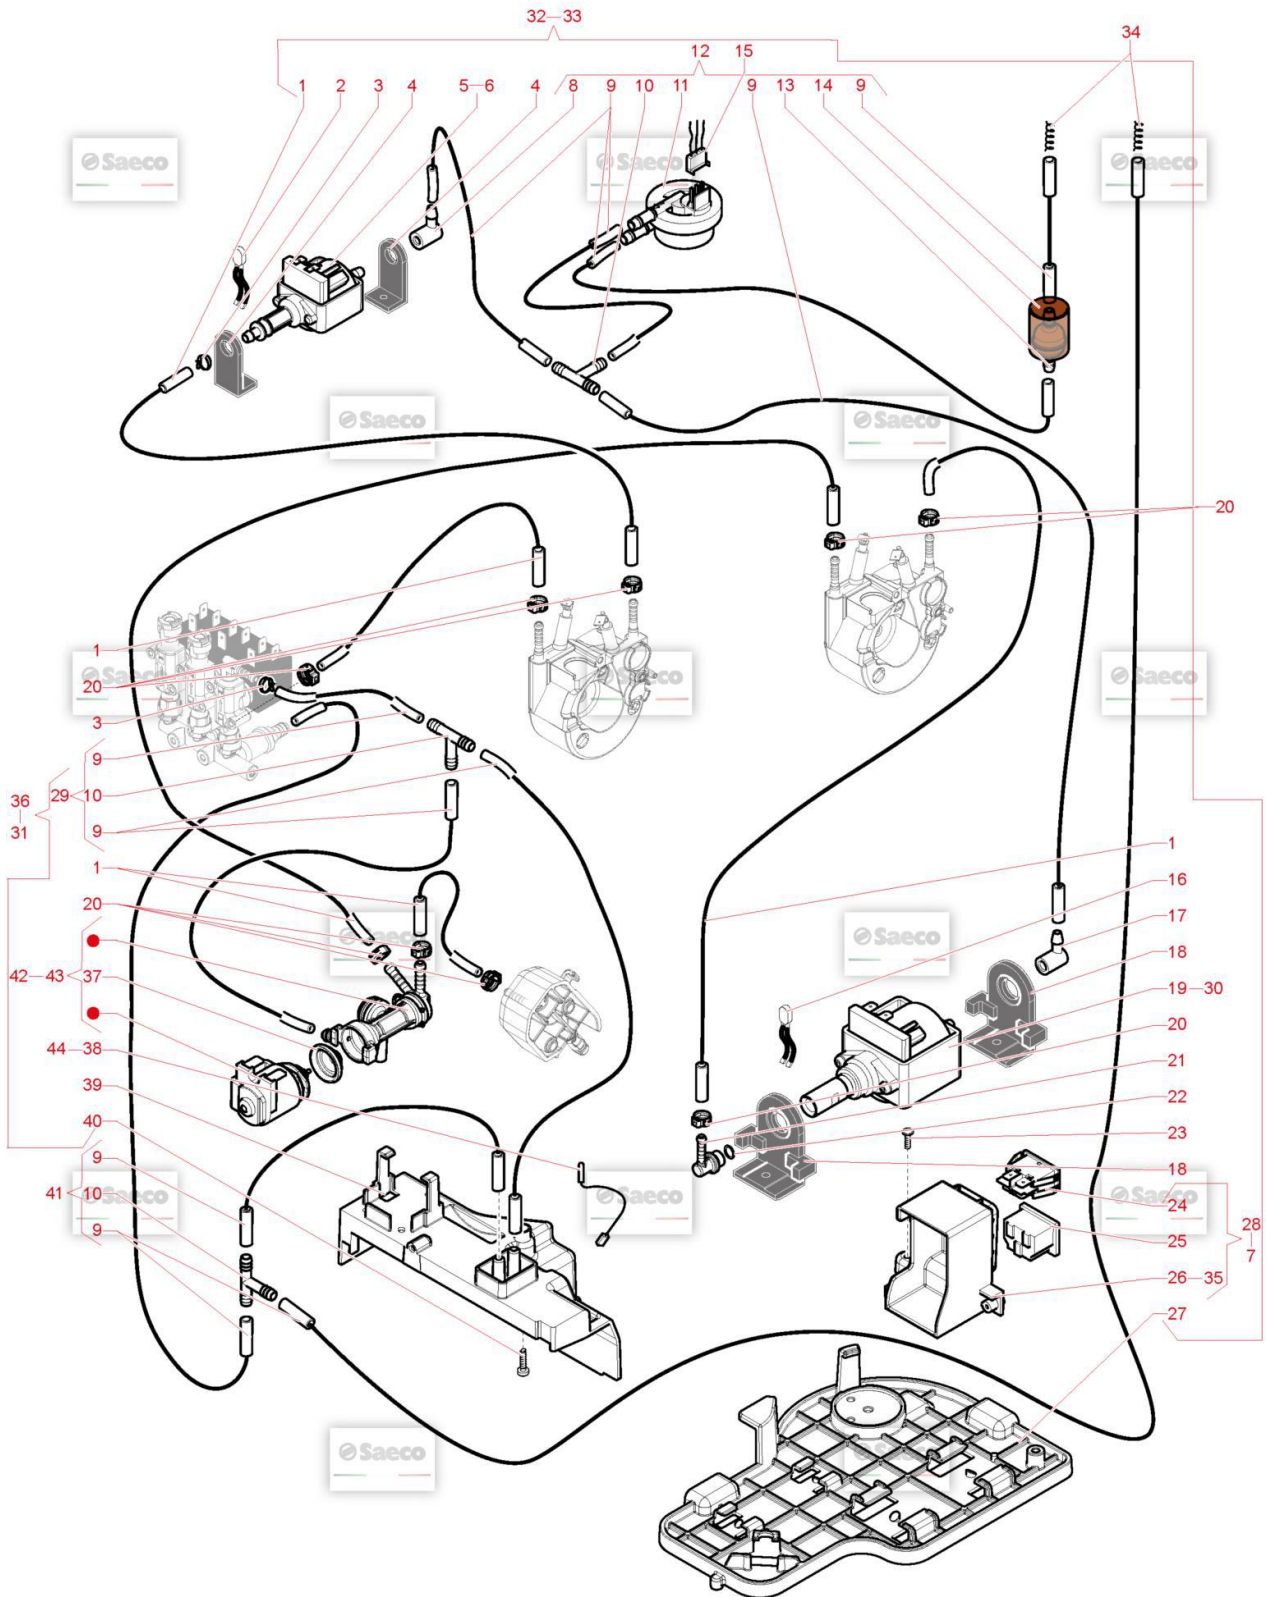

## Model Machine

MACSAE356

KABOBAPKA OCS SAE AULIKA EVO TOP HSC 230 SCH (10005374)

	41		9011.144	SS FORK FOR TUBE D=4 <i>FORCELLA X TUBO D.4</i>
	42		11009012	TEA/BRASS BOILER PIN BUSH <i>TEA/BRASS BOILER PIN BUSH</i>
	43		11009013	TEA/BRASS PIN FOR PISTON L=10 <i>TEA/BRASS PIN FOR PISTON L=10</i>
	44		9011.132	SS SPRING FOR PIN <i>MOLLA X SPILLO</i>
	45		11009019	TEA/BRASS PISTON L=20,9 ASSY. <i>TEA/BRASS PISTON L=20,9 ASSY.</i>
	46		9161.434	HOT WATER PIN <i>PERNO CALDAIA MAGIC,ROYAL SAECO</i>
	47		11005099	NATURAL CURSOR V2 FOR BOILER P119 <i>NATURAL CURSOR V2 FOR BOILER P119</i>
	48		NM01.035	OR ORM 0090-20 SILICONE <i>OR ORM 0090-20 SILICONE</i>
	49		NM01.057	OR ORM 0050-20 IN SILICONE <i>OR ORM 0050-20 IN SILICONE</i>
	50		421941229822	SLIM T.CHAUD.V2 C2 T190-190 1300W 230 AS <i>SLIM T.CHAUD.V2 C2 T190-190 1300W 230 AS</i>
	51		11025744	TEA/BRASS HOT WATER PIN RYL ASSY. <i>TEA/BRASS HOT WATER PIN RYL ASSY.</i>
	52		17004031	STEAM TUBOL.BOILER SUPP.RYLO V2 KR <i>STEAM TUBOL.BOILER SUPP.RYLO V2 KR</i>
	53		17004043	STEAM TUB.BOILER RYLO KR.230V <i>STEAM TUB.BOILER RYLO KR.230V</i>
	54		17004101	PLUG. TEA/BRASS 4 WAYS CONNECTASSY <i>AS. RACC. 4 VIE TAP. OT/TEA</i>