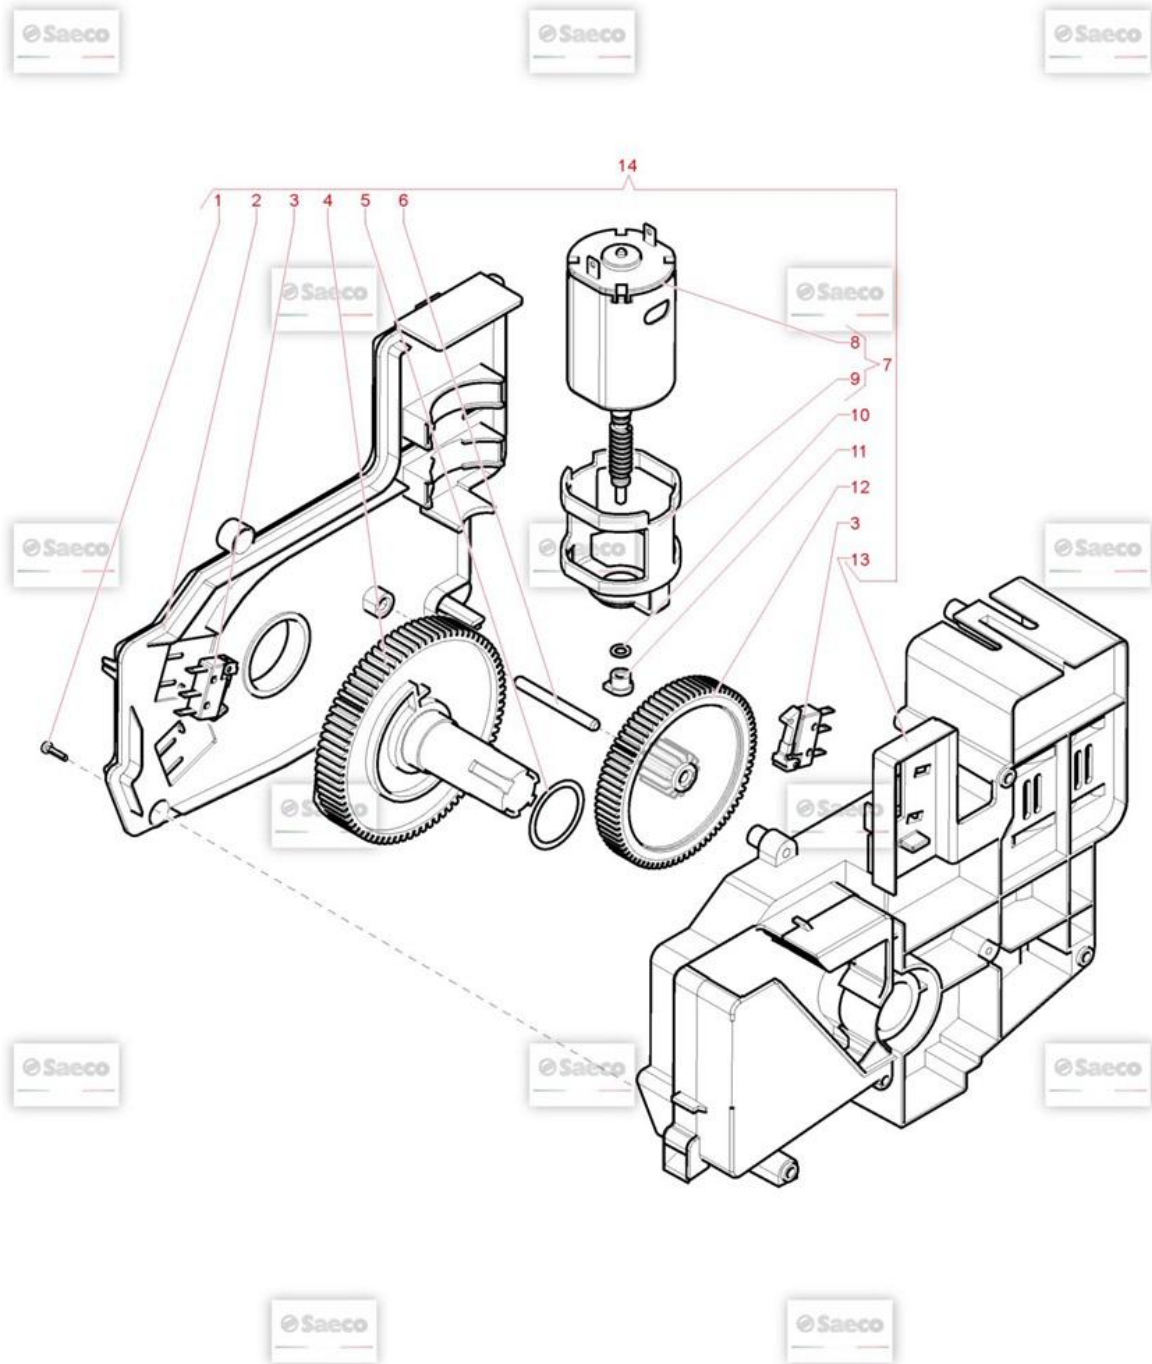

Model Machine

MACSAE356

KABOBAPKA OCS SAE AULIKA EVO TOP HSC 230 SCH (10005374)

MACSAE356.T.0012

TAVOLA NR. 12 - ARTICOLO KABOBAPKA OCS SAE AULIKA EVO TOP HSC 230 SCH (10005374)

Model Machine

MACSAE356

КАВОВАРКА OCS SAE AULIKA EVO TOP HSC 230 SCH (10005374)

Web	Pos.	Foto	Item - Replace by	Description
				<i>Press - CTRL + CLICK go to item in a new window Натисніть - Ctrl + права кнопка миші щоб відкрити запчастину в новому вікні</i>
	1		129670202	TCB PANELVIT SCREW 3,5X16 TESTA D=8 ZNP TCB PANELVIT SCREW 3,5X16 TESTA D=8 ZNP
	2		17000719	GREY RATIOMOTOR LID RYL GREY RATIOMOTOR LID RYL
	3		NE05.038	MICROSWITCH 30V 0.3A MICROINTERRUPTORE
	4		11007137	BLACK GEAR Z=77 V2 FOR RATIOMOTOR P124 BLACK GEAR Z=77 V2 FOR RATIOMOTOR P124
	5		9161.368	MYLAR WASHER FOR RATIOMOTOR RONDELLA MYLAR X MOTORIDUTTORE
	6		9121.039	STEEL PIN FOR RATIOMOTOR GEARMAGIC STEEL PIN FOR RATIOMOTOR GEARMAGIC
	7		11005214	MOTOR FOR RATIOMOTOR ASSY. MOTOR FOR RATIOMOTOR P124 ASSY
	8		11003037	MOTOR FOR RATIOMOTOR ASSY. MOTOR FOR RATIOMOTOR ASSY.
	9		9121.044	ANTIVIBRATION FOR MOTOR ANTIVIBRANTE X MOTORE
	10		148380200	BAKELIZZATE WASHER D=5,5 BAKELIZZATE WASHER D=5,5
	11		9121.046	BRONZE SINTERED BUSH FOR MOTORRATIOMOT. BRONZE SINTERED BUSH FOR MOTOR RATIOMOT.
	12		146002800	GREY GEAR Z=13/90 FOR RATIOMOTOR P124 GREY GEAR Z=13/90 FOR RATIOMOTOR P124
	13		11026258	GREY RATIOMOTOR CASING WITH TUBE ASSY. GREY RATIOMOTOR CASING WITH TUBE ASSY.