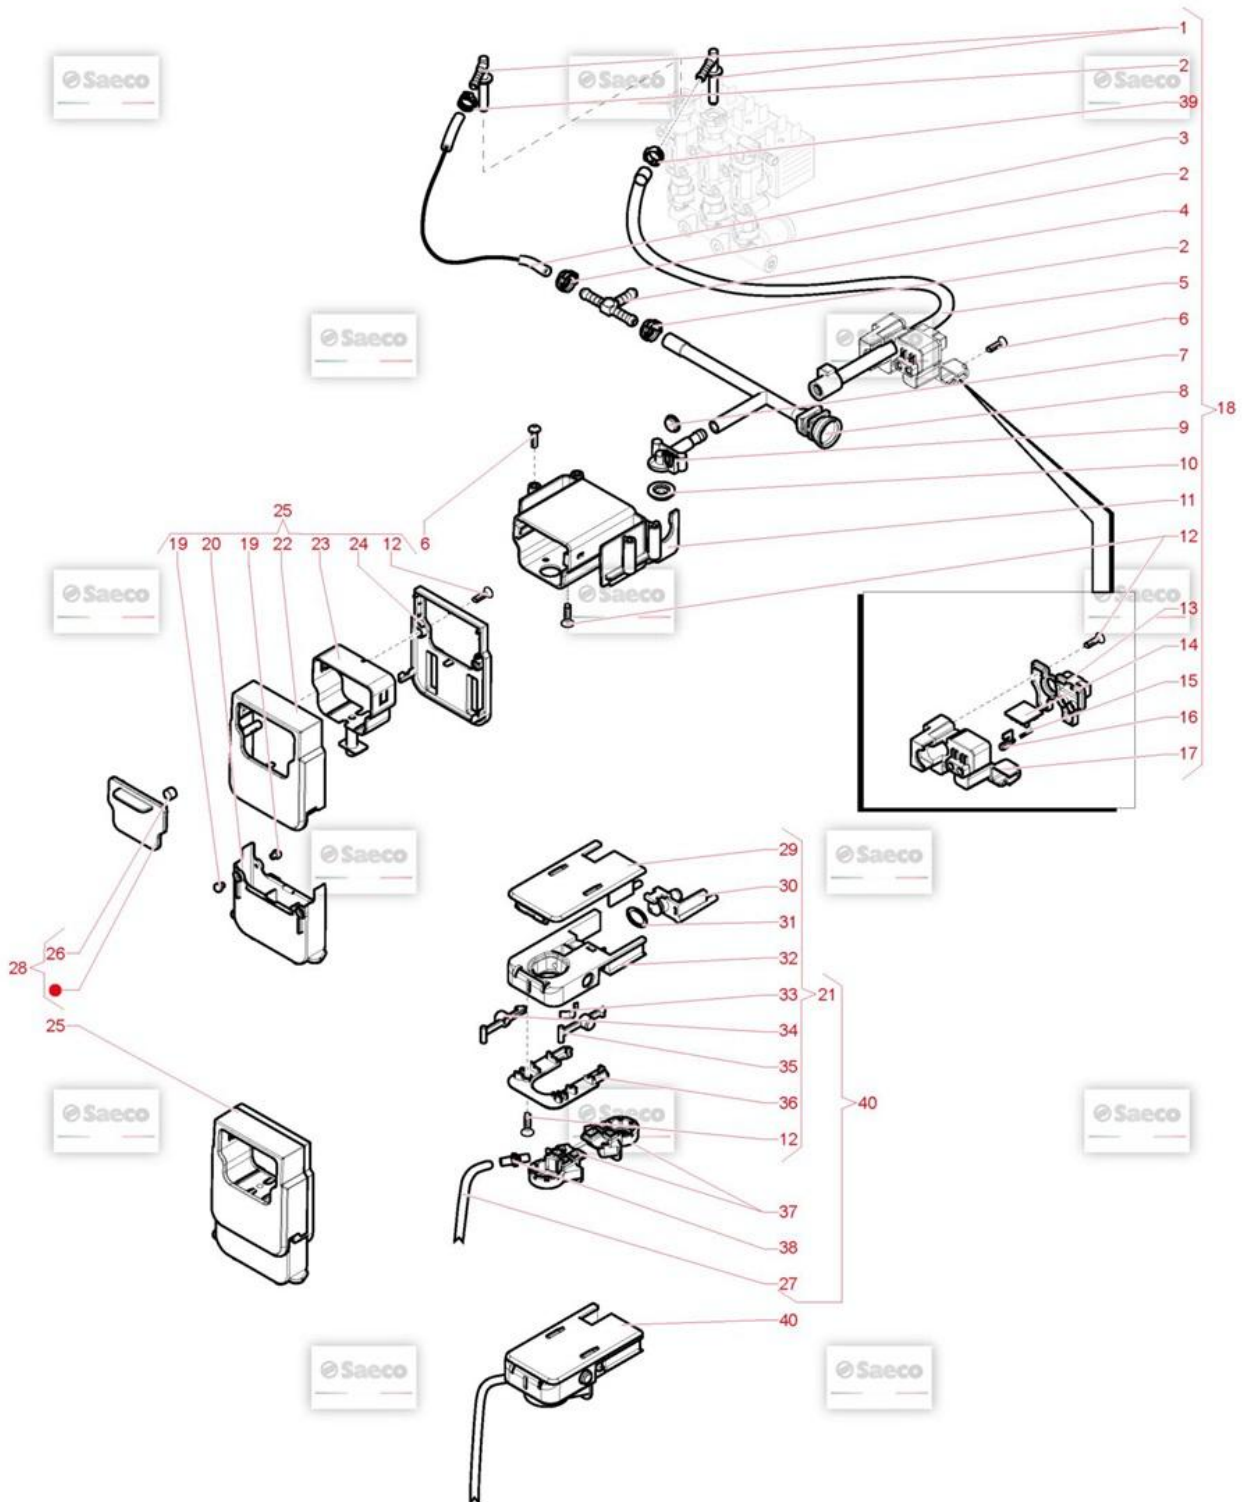

Model Machine

MACSAE356

КАВОВАРКА OCS SAE AULIKA EVO TOP HSC 230 SCH (10005374)

	41		17000338	BLACK LEFT ENTRY CAPPUCCINAT.CASING RYL <i>BLACK LEFT ENTRY CAPPUCCINAT.CASING RYL</i>
	42	 ПІД ЗАМОВЛЕННЯ	17000382	SS CAPPUCCINATORE INSERT SPRING RYL <i>SS CAPPUCCINATORE INSERT SPRING RYL</i>
	43		17000389	GREY LEFT CAPPUCCINATORE INSERT RYL <i>GREY LEFT CAPPUCCINATORE INSERT RYL</i>
	44		17000402	GREY RIGHT CAPPUCCINATORE INSERT RYL <i>GREY RIGHT CAPPUCCINATORE INSERT RYL</i>
	45		421941278272	BLK LOWER CAPPUCCINATORE LID V2 RYL <i>BLK LOWER CAPPUCCINATORE LID V2 RYL</i>
	46		17001362	BLK MILK INTAKE TUBE CONNECT.INS.V2 RYL <i>BLK MILK INTAKE TUBE CONNECT.INS.V2 RYL</i>
	47		421944059361	MILK INTAKE+OUTLET CONNECT.RYLV2 <i>RAC. TUBO ASPIR.+USCITA LATTE RYL V2</i>
	48	 LIBERTY	11029672	SILICONE TUBE 3,5X6 L=500 MM <i>SILICONE TUBE 3,5X6 L=500 MM</i>
	49	 ПІД ЗАМОВЛЕННЯ	421941260042	BLK CAPPUCCINATORE S/SCR.V2 RYLO ASSY <i>BLK CAPPUCCINATORE S/SCR.V2 RYLO ASSY</i>
	50		421946032811	КАПУЧИНАТОР В ЗБОРИ RYLO SAECO AULIKA TOP, FOCUS, ROYAL OTC <i>KIT BLK CAPPUCCINATORE RYLO</i>

Model Machine

MACSAE356

KABOBAPKA OCS SAE AULIKA EVO TOP HSC 230 SCH (10005374)

MACSAE356.T.0003

TAVOLA NR. 3 - ARTICOLO KABOBAPKA OCS SAE AULIKA EVO TOP HSC 230 SCH (10005374)