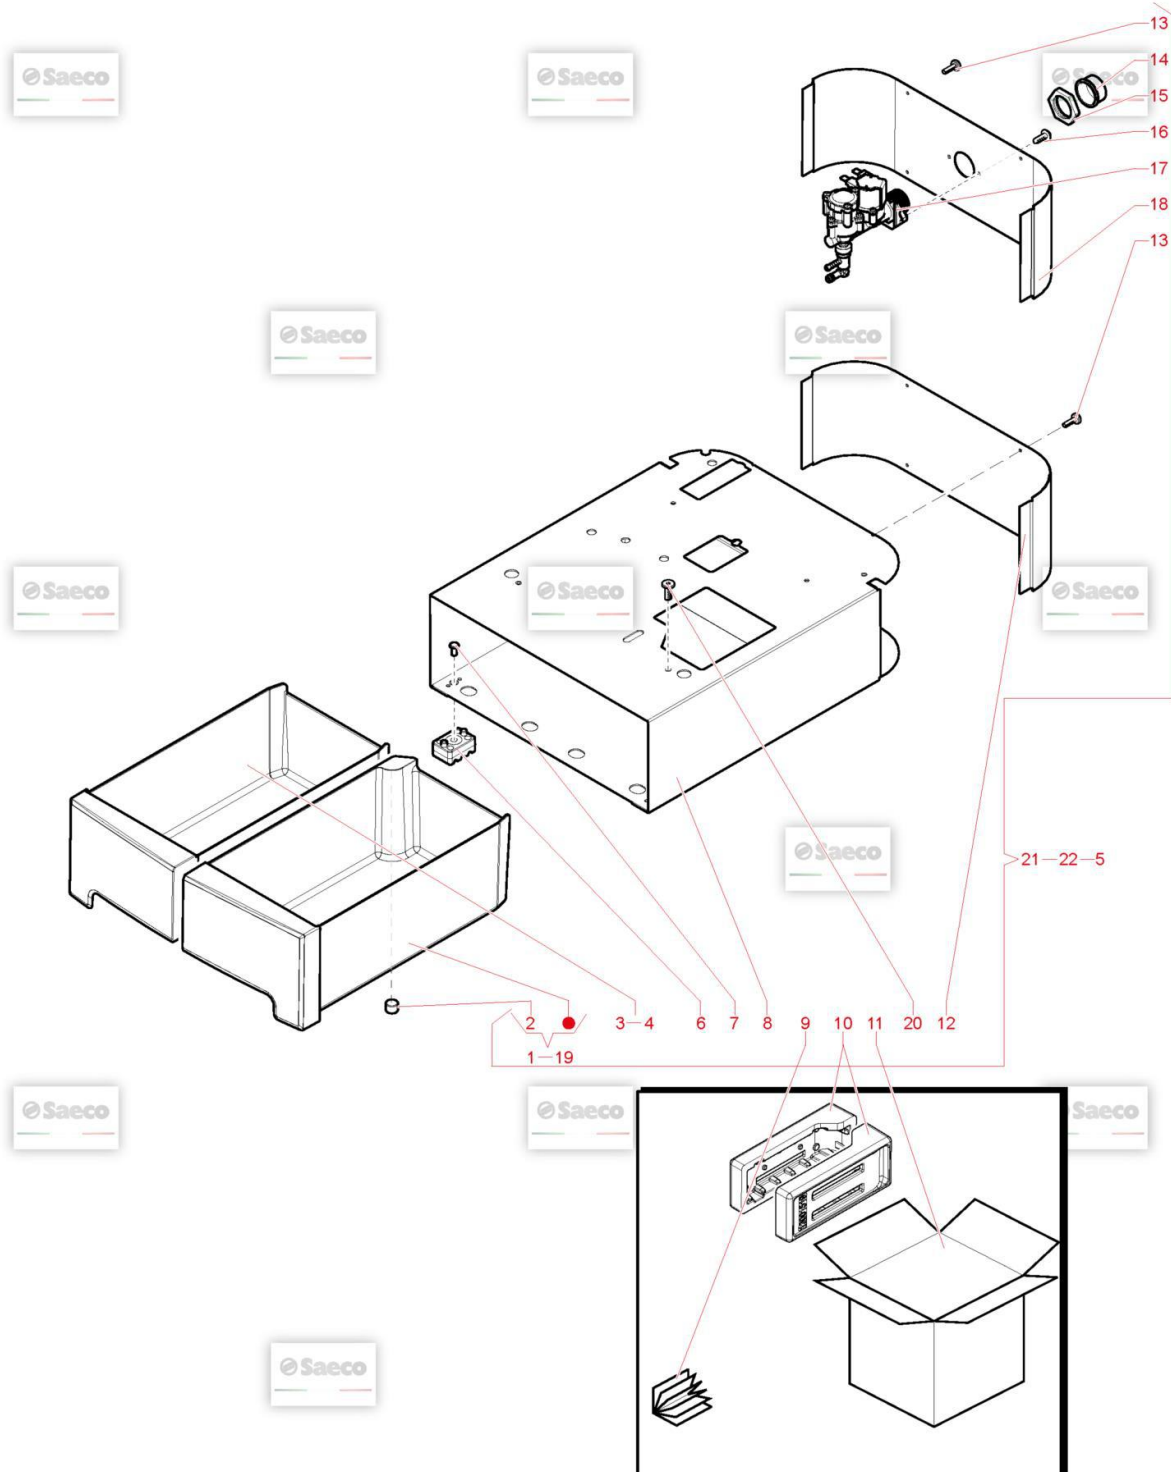

Model Machine

MACSAE356

KABOBAPKA OCS SAE AULIKA EVO TOP HSC 230 SCH (10005374)

MACSAE356.T.0013

TAVOLA NR. 13 - ARTICOLO KABOBAPKA OCS SAE AULIKA EVO TOP HSC 230 SCH (10005374)