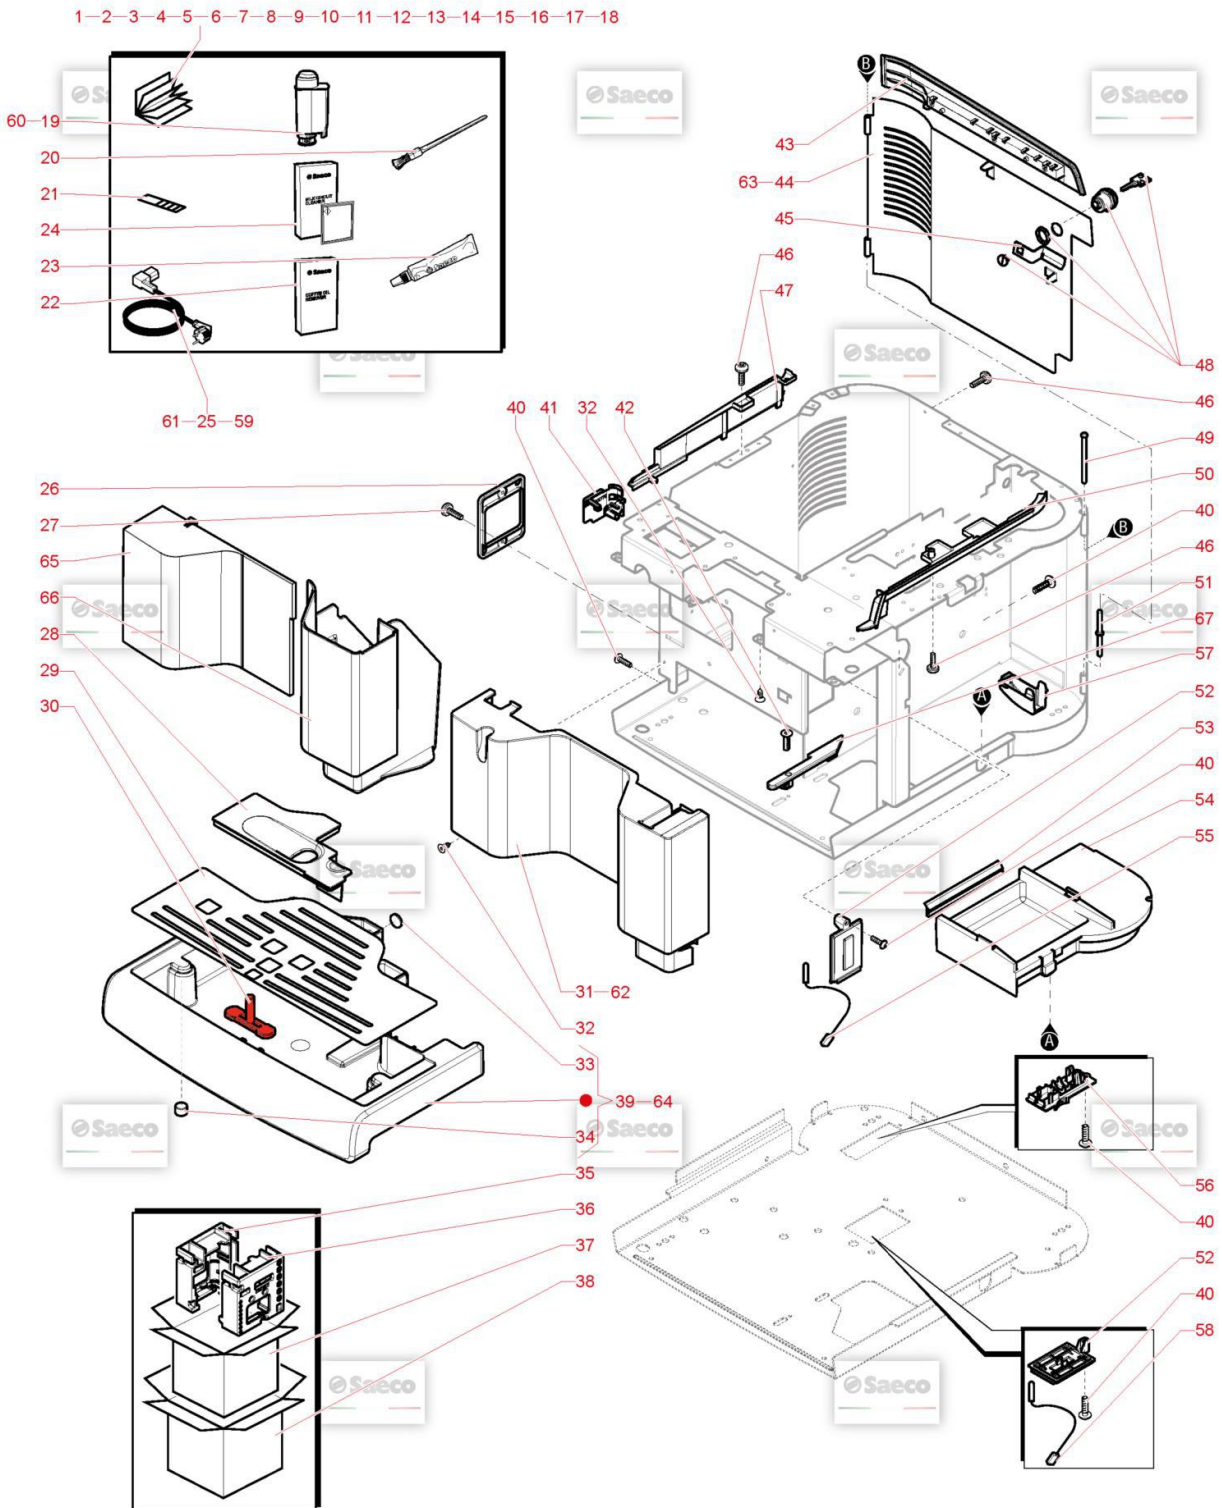

## Model Machine

MACSAE356

КАВОВАРКА OCS SAE AULIKA EVO TOP HSC 230 SCH (10005374)

Web	Pos.	Foto	Item - Replace by	Description
				<i>Press - CTRL + CLICK go to item in a new window Натисніть - Ctrl + права кнопка миші щоб відкрити запчастину в новому вікні</i>
	1		15005220	MANUAL SAE EVO.TOP RYL/E IT MANUAL SAE EVO.TOP RYL/E IT
	2		15005221	MANUAL SAE EVO.TOP RYL/E GB MANUAL SAE EVO.TOP RYL/E GB
	3		15005222	MANUAL SAE EVO.TOP RYL/E FR MANUAL SAE EVO.TOP RYL/E FR
	4		15005223	MANUAL SAE EVO.TOP RYL/E DE MANUAL SAE EVO.TOP RYL/E DE
	5		15005224	MANUAL SAE EVO.TOP RYL/E ES MANUAL SAE EVO.TOP RYL/E ES
	6		15005225	MANUAL SAE EVO.TOP RYL/E PL MANUAL SAE EVO.TOP RYL/E PL
	7		15005226	MANUAL SAE EVO.TOP RYL/E NL MANUAL SAE EVO.TOP RYL/E NL
	8		15005227	MANUAL SAE EVO.TOP RYL/E PT MANUAL SAE EVO.TOP RYL/E PT
	9		15005228	MANUAL SAE EVO.TOP RYL/E SK MANUAL SAE EVO.TOP RYL/E SK
	10		15005229	MANUAL SAE EVO.TOP RYL/E RO MANUAL SAE EVO.TOP RYL/E RO
	11		15005230	MANUAL SAE EVO.TOP RYL/E HU MANUAL SAE EVO.TOP RYL/E HU
	12		15005231	MANUAL SAE EVO.TOP RYL/E CS MANUAL SAE EVO.TOP RYL/E CS