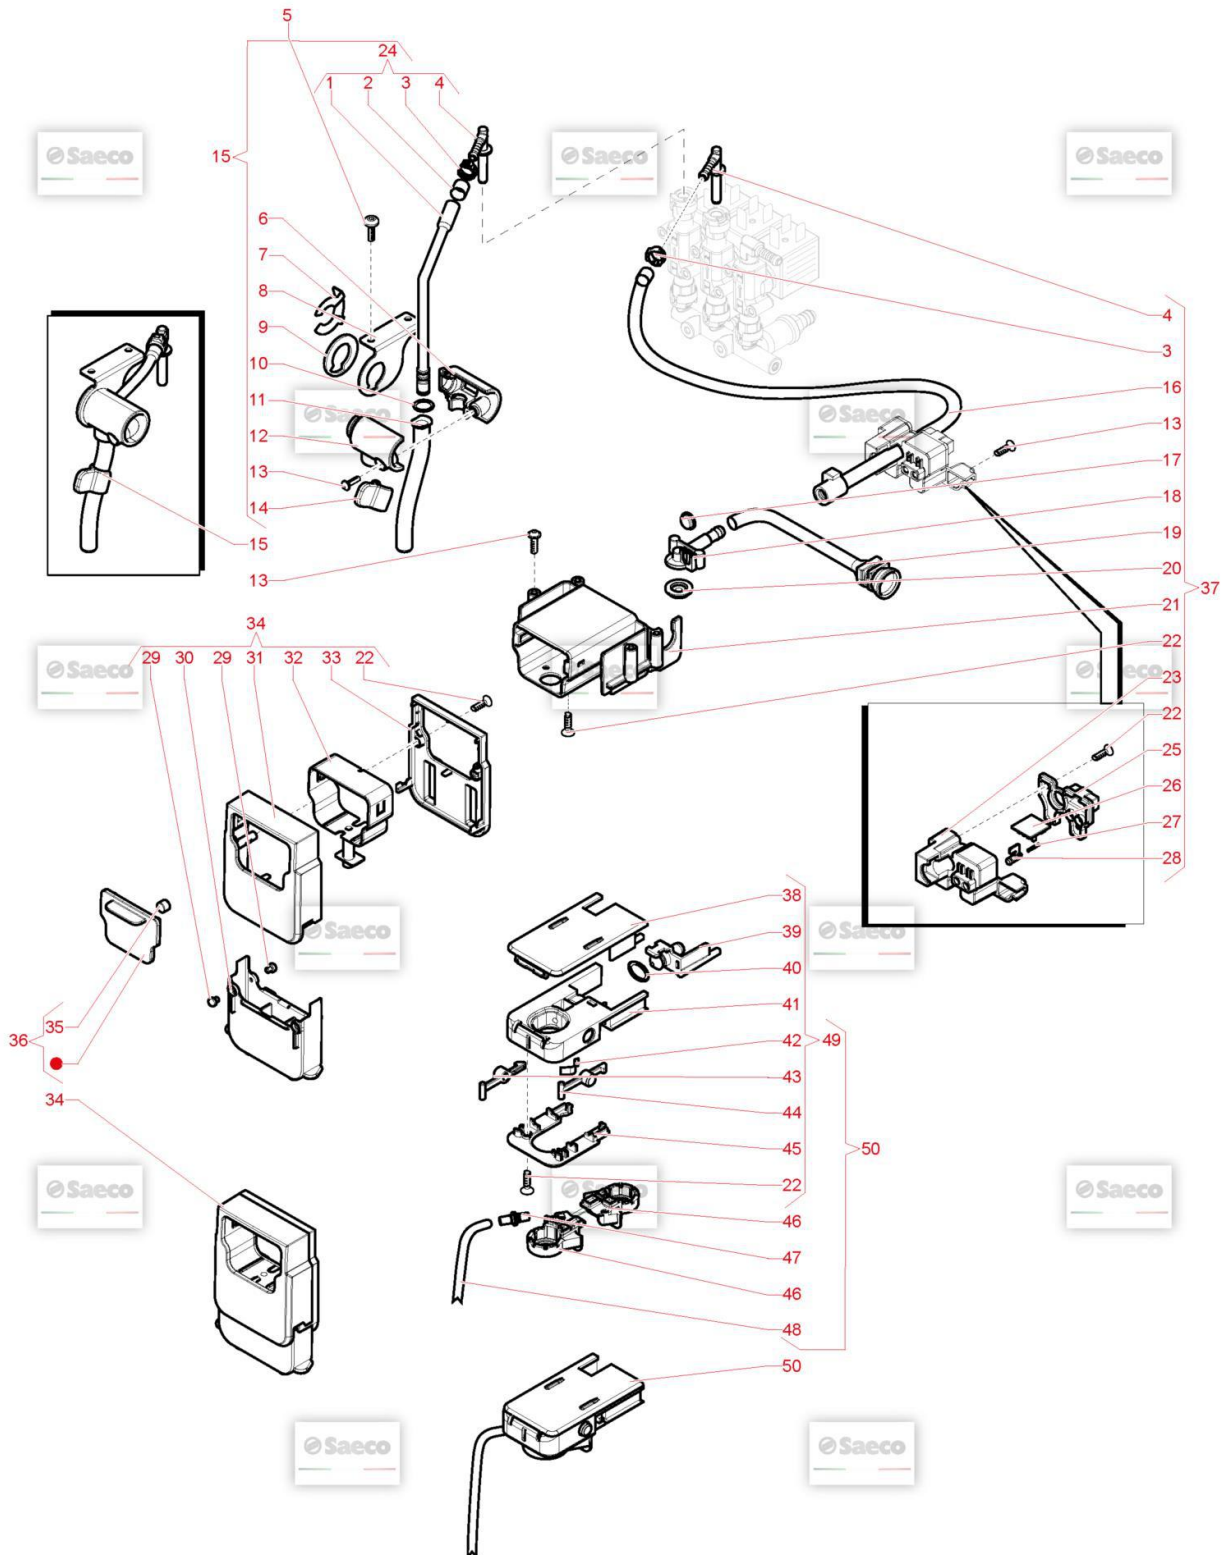

Model Machine

MACSAE356

КАВОВАРКА OCS SAE AULIKA EVO TOP HSC 230 SCH (10005374)

	55		17800442	2POLES CONNECT.SENSOR REED DUMP BOX CST <i>2POLES CONNECT.SENSOR REED DUMP BOX CST</i>
	56		17000828	BLACK CASING BOTTOM PLUG RYLO <i>BLACK CASING BOTTOM PLUG RYLO</i>
	57		17001874	BLACK MICROSWITCH PROTECTION RYL UL <i>BLACK MICROSWITCH PROTECTION RYL UL</i>
	58		421946004691	3P.CONN.DUMP BOX REED SENS.V2RYLO UL AS <i>3P.CONN.DUMP BOX REED SENS.V2 RYLO UL AS</i>
	60		21002661	ACC MAVEA WATER FILTER 1UNIT(1009533) <i>ACC MAVEA WATER FILTER 1UNIT(1009533)</i>
	61		183921950	POWER CABLE SJT3 USA BLACK ULL=1200 <i>POWER CABLE SJT3 USA BLACK UL L=1200</i>
	62		263374	FRONT COV.RYL/T V.BLK 5VA <i>FRONT COV.RYL/T V.BLK 5VA</i>
	63		263389	DOOR ASS.RYL/E STE.BLK.5VA <i>DOOR ASS.RYL/E STE.BLK.5VA</i>
	64		263179	WATER TANK ASS. RYL V/BLK/L. <i>WATER TANK ASS. RYL V/BLK/L.</i>
	65		263380	FRONT COV.RYL/T PAIN.BLK.CR <i>FRONT COV.RYL/T PAIN.BLK.CR</i>
	66		263398	BASE GROUNDS DR.ASS. PAIN.BLK.CR <i>BASE GROUNDS DR.ASS. PAIN.BLK.CR</i>
	67		17000723	GREY DUMP BOX GUIDE RYL <i>GREY DUMP BOX GUIDE RYL</i>

Model Machine

MACSAE356

KABOBAPKA OCS SAE AULIKA EVO TOP HSC 230 SCH (10005374)

MACSAE356.T.0002

TAVOLA NR. 2 - ARTICOLO KABOBAPKA OCS SAE AULIKA EVO TOP HSC 230 SCH (10005374)