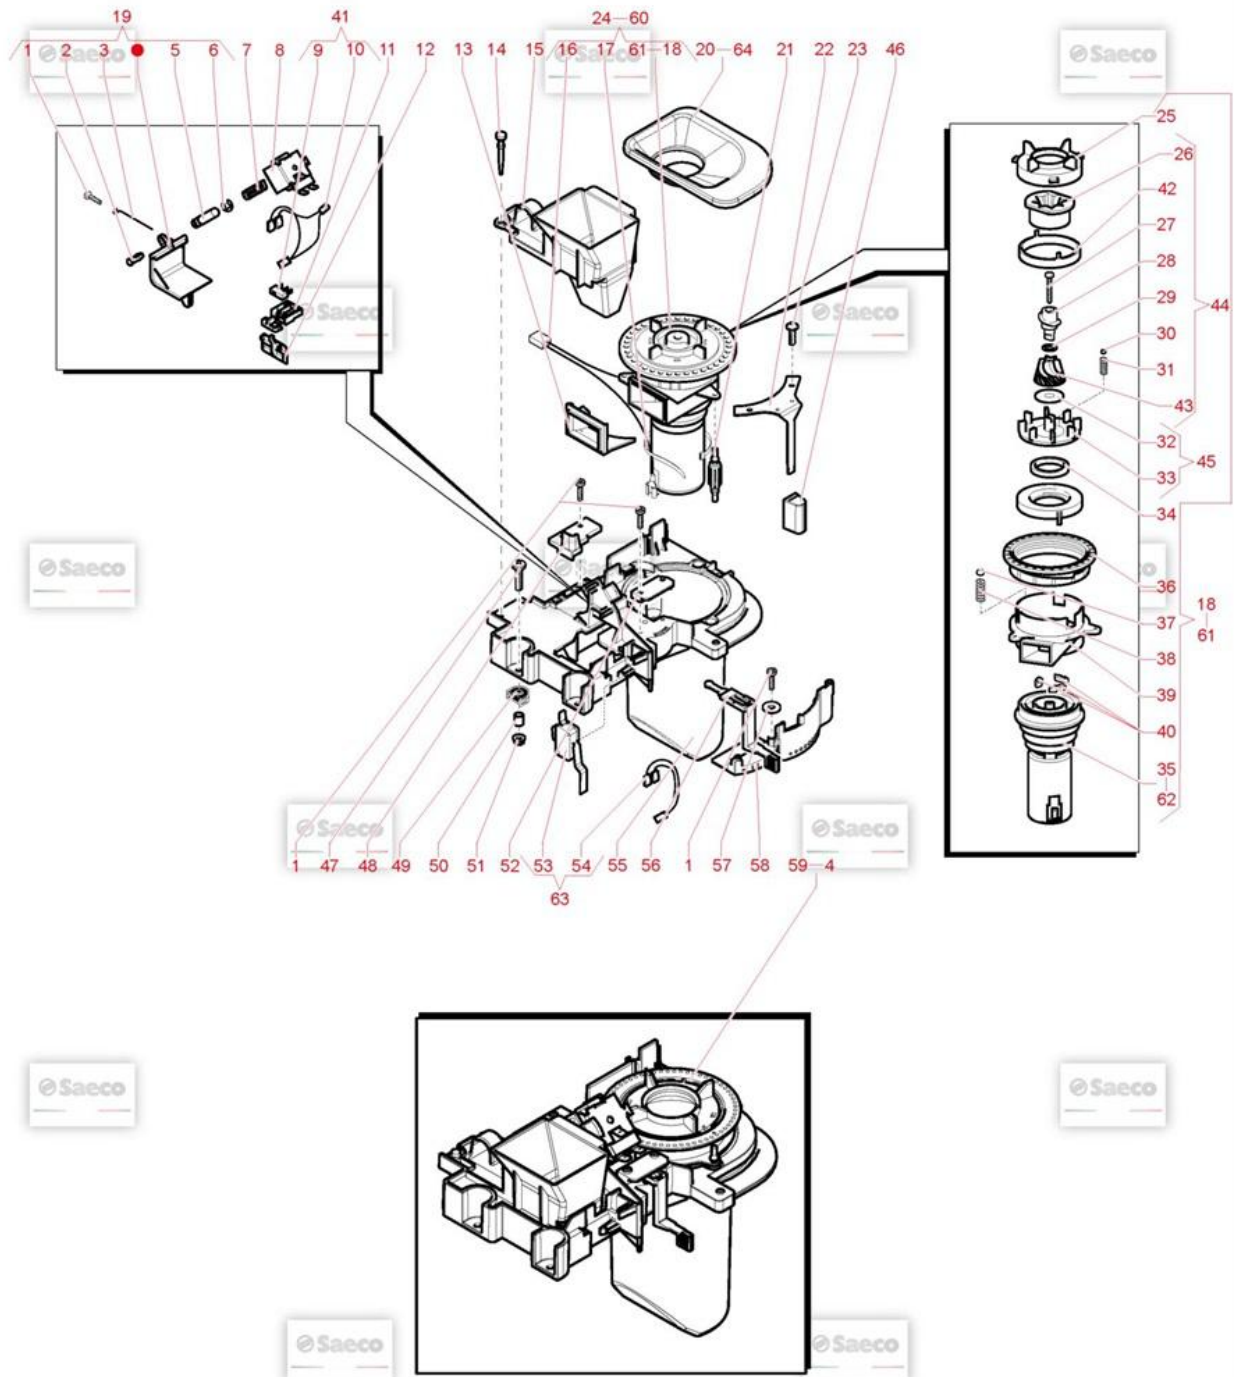

Model Machine

MACSAE356

КАВОВАРКА OCS SAE AULIKA EVO TOP HSC 230 SCH (10005374)

	28		12000450	SCREW TCBR TORX 10 3,5X12 PLAST.ZN-N SCREW TCBR TORX 10 3,5X12 PLAST.ZN-N
	29	 ПІД ЗАМОВЛЕННЯ	17001444	BLACK WATER LEVEL SENSOR SUPPORT RYLO BLACK WATER LEVEL SENSOR SUPPORT RYLO
	30		421941306721	ПЛАТА-СЕНСОР РІВНЯ ВОДИ V3 A CPU+SW WATER LEVEL SENSOR V3 ASSY.
	31		11036744	TOP COVER RYL/E ASSY AS.COP.CARC. RYL/E
	32	 ПІД ЗАМОВЛЕННЯ	11004160	D=6 H=4 MAGNET P0049 D=6 H=4 MAGNET P0049
	33	 ПІД ЗАМОВЛЕННЯ	263377	CONTAINER COV. V/BLK RYL/E CONTAINER COV. V/BLK RYL/E
	34	 ПІД ЗАМОВЛЕННЯ	263217	COV. ASS. RYL/E 5VA COV. ASS. RYL/E 5VA
	35	 ПІД ЗАМОВЛЕННЯ	263376	CONT.COV.ASS.V/BLK C/LOCK RYL/E CONT.COV.ASS.V/BLK C/LOCK RYL/E
	36	 ПІД ЗАМОВЛЕННЯ	263178	COV. PAI/BLK RYL/E 5VA COV. PAI/BLK RYL/E 5VA

Model Machine

MACSAE356

KABOBAPKA OCS SAE AULIKA EVO TOP HSC 230 SCH (10005374)

MACSAE356.T.0011

TAVOLA NR. 11 - ARTICOLO KABOBAPKA OCS SAE AULIKA EVO TOP HSC 230 SCH (10005374)