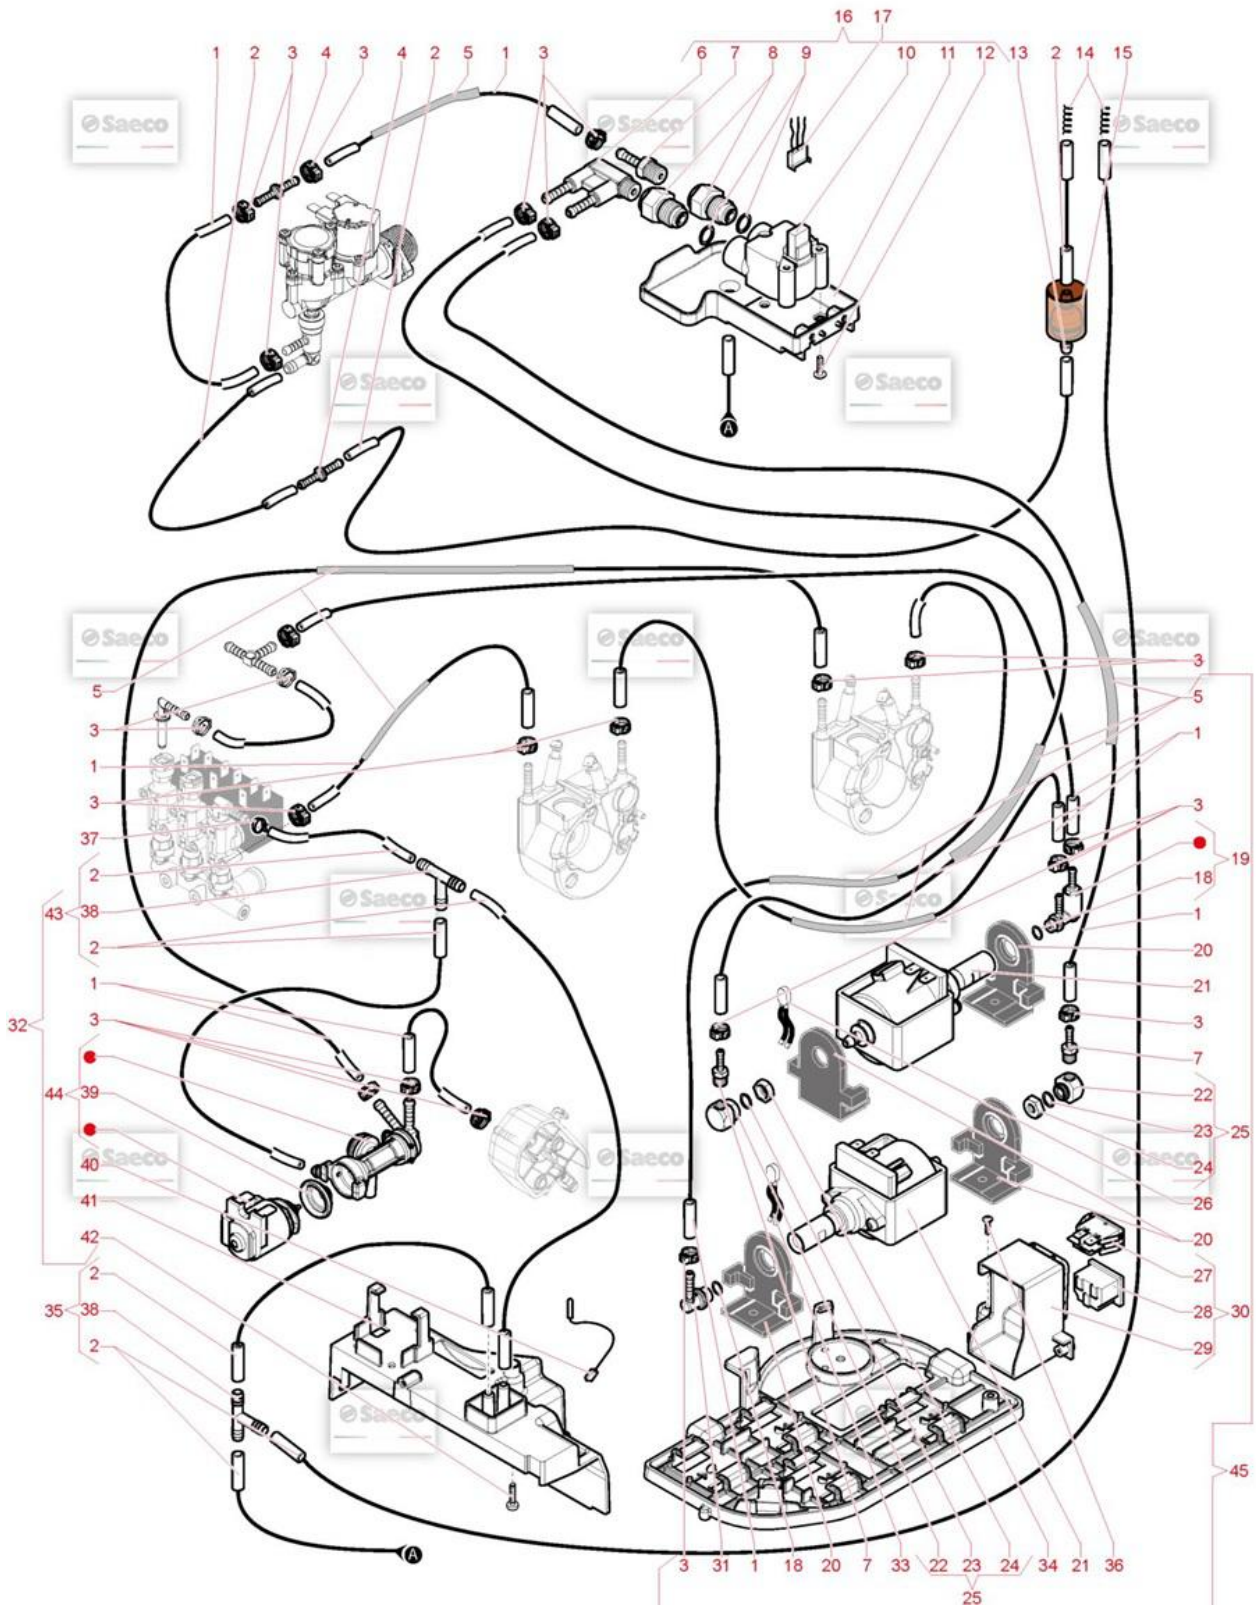

Model Machine

MACSAE356

КАВОВАРКА OCS SAE AULIKA EVO TOP HSC 230 SCH (10005374)

	41		129913902	SCREW TCB TORX 10 3X12 PLAST.ZN-B SCREW TCB TORX 10 3X12 PLAST.ZN-B
	42		147920300	TRANS.CONNECTOR D=8 ART.80.26.047 KA.461 RACCORDO T D=8 ART.80.26.047 KA.461
	43	ПІД ЗАМОВЛЕННЯ	11030213	SAFETY VALVE/EV DRAIN TUBES RYLO ASSY. SAFETY VALVE/EV DRAIN TUBES RYLO ASSY.
	44		11025742	BLOWDOWN VALVE V3 RYL 230V ASSY. BLOWDOWN VALVE V3 RYL 230V ASSY.
	45	ПІД ЗАМОВЛЕННЯ	11029674	WATER CONT/TURBINE DRAIN TUBESRYLO ASSY WATER CONT/TURBINE DRAIN TUBESRYLO ASSY
	46	ПІД ЗАМОВЛЕННЯ	11030199	230V/BLK PROT+BLOWDOWN VALVE RYLO ASSY. 230V/BLK PROT+BLOWDOWN VALVE RYLO ASSY.
	47	ПІД ЗАМОВЛЕННЯ	421944023731	COMPONENTS SUPP.V2 230V RYLO ASSY. AS.SUPP.COMPONENTI V2 RYLO 230V

Model Machine

MACSAE356

KABOBAPKA OCS SAE AULIKA EVO TOP HSC 230 SCH (10005374)

MACSAE356.T.0008

TAVOLA NR. 8 - ARTICOLO KABOBAPKA OCS SAE AULIKA EVO TOP HSC 230 SCH (10005374)