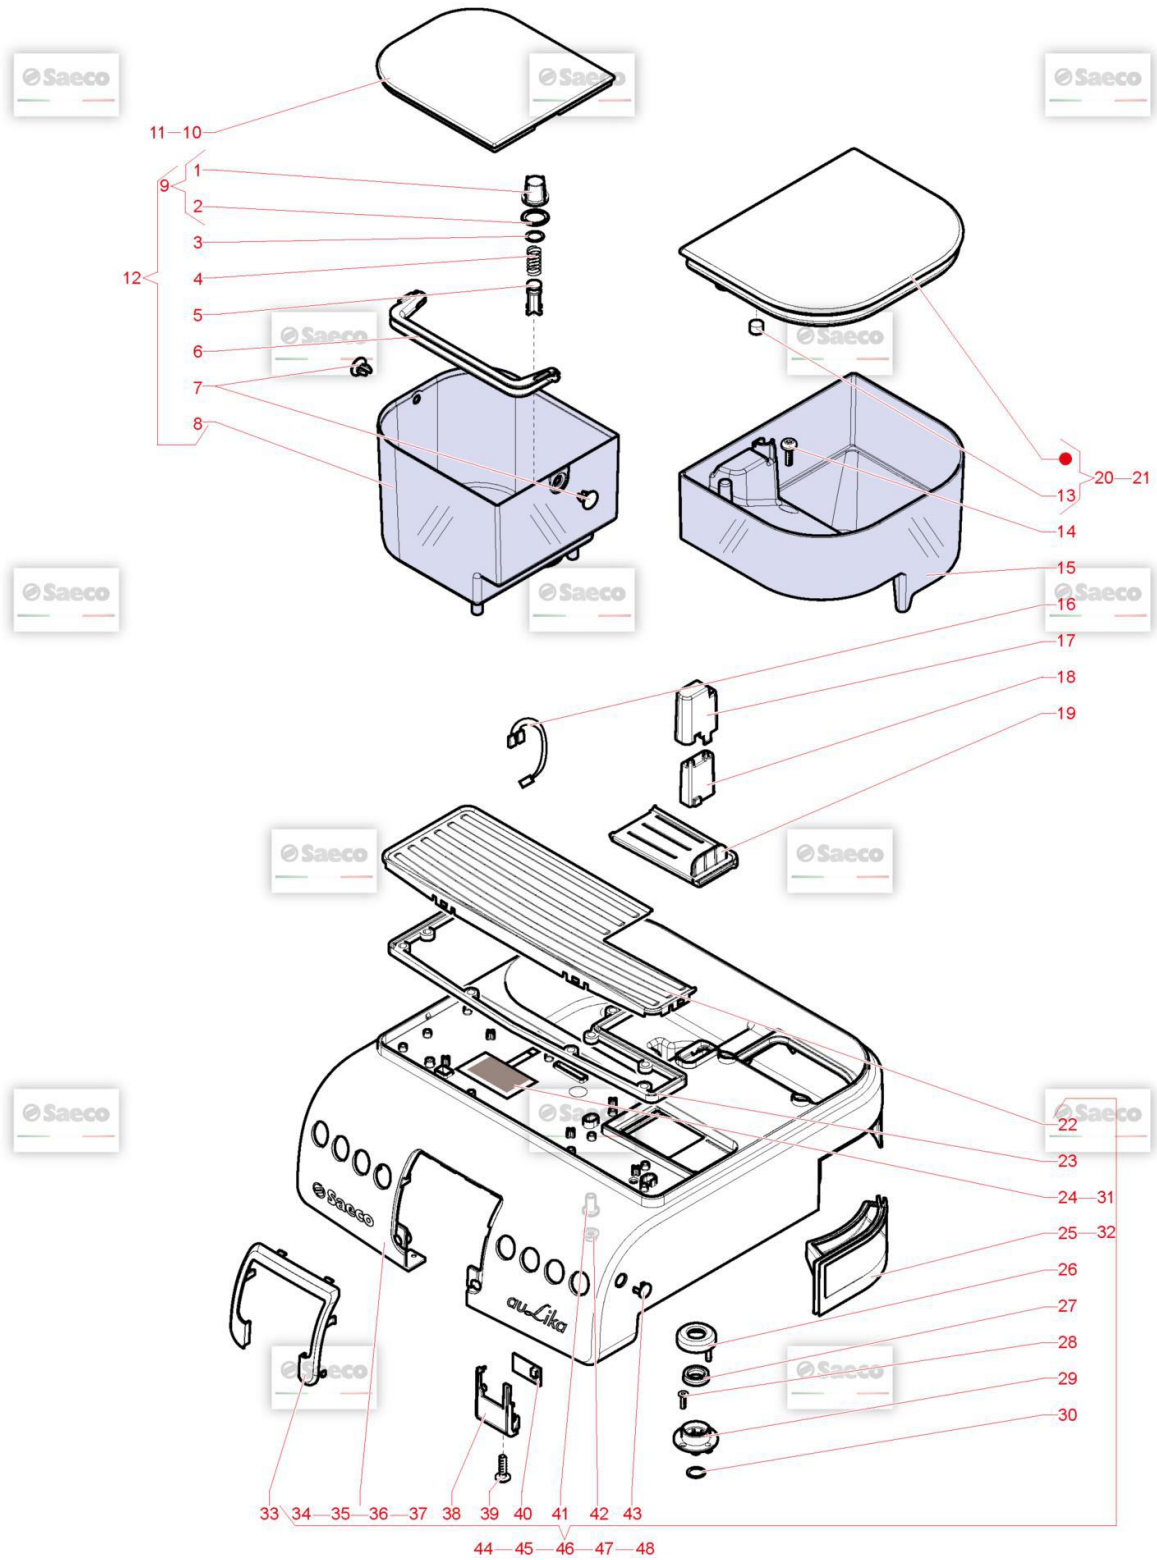

Model Machine

MACSAE354

КАБОВАРКА OCS SAE AULIKA FOCUS V2 ANT 230/50 SCH(10005231)

	41	 ПІД ЗАМОВЛЕННЯ	11027095	WATER CONTAINER/EV DRAIN TUBES RYL ASSY. <i>WATER CONTAINER/EV DRAIN TUBES RYL ASSY.</i>
	42		11025742	BLOWDOWN VALVE V3 RYL 230V ASSY. <i>BLOWDOWN VALVE V3 RYL 230V ASSY.</i>
	43	 ПІД ЗАМОВЛЕННЯ	11028161	BLOWDOWN VALVE V3 RYL 220V-60HZ ASSY. <i>BLOWDOWN VALVE V3 RYL 220V-60HZ ASSY.</i>
	44	 ПІД ЗАМОВЛЕННЯ	11028187	BLOWDOWN VALVE V3 RYL 120V ASSY. <i>BLOWDOWN VALVE V3 RYL 120V ASSY.</i>
	45	 ПІД ЗАМОВЛЕННЯ	11028149	220-60HZ/BLK PROT+BLOWD.VALVERYL/T ASSY <i>220-60HZ/BLK PROT+BLOWD.VALVERYL/T ASSY</i>
	46	 ПІД ЗАМОВЛЕННЯ	11028186	120V/BLK PROT+BLOWDOWN VALVE RYL/T ASSY. <i>120V/BLK PROT+BLOWDOWN VALVE RYL/T ASSY.</i>
	47	 ПІД ЗАМОВЛЕННЯ	11025741	VALVE/EV DRAIN TUBES RYL ASSY. <i>VALVE/EV DRAIN TUBES RYL ASSY.</i>
	48	 ПІД ЗАМОВЛЕННЯ	63A001500	IEC CONNECTOR RYL ASSY US <i>IEC CONNECTOR RYL UL ASSY.</i>

Model Machine

MACSAE354

KABOBAPKA OCS SAE AULIKA FOCUS V2 ANT 230/50 SCH(10005231)

MACSAE354.T.0006

TAVOLA NR. 6 - ARTICOLO KABOBAPKA OCS SAE AULIKA FOCUS V2 ANT 230/50 SCH(10005231)