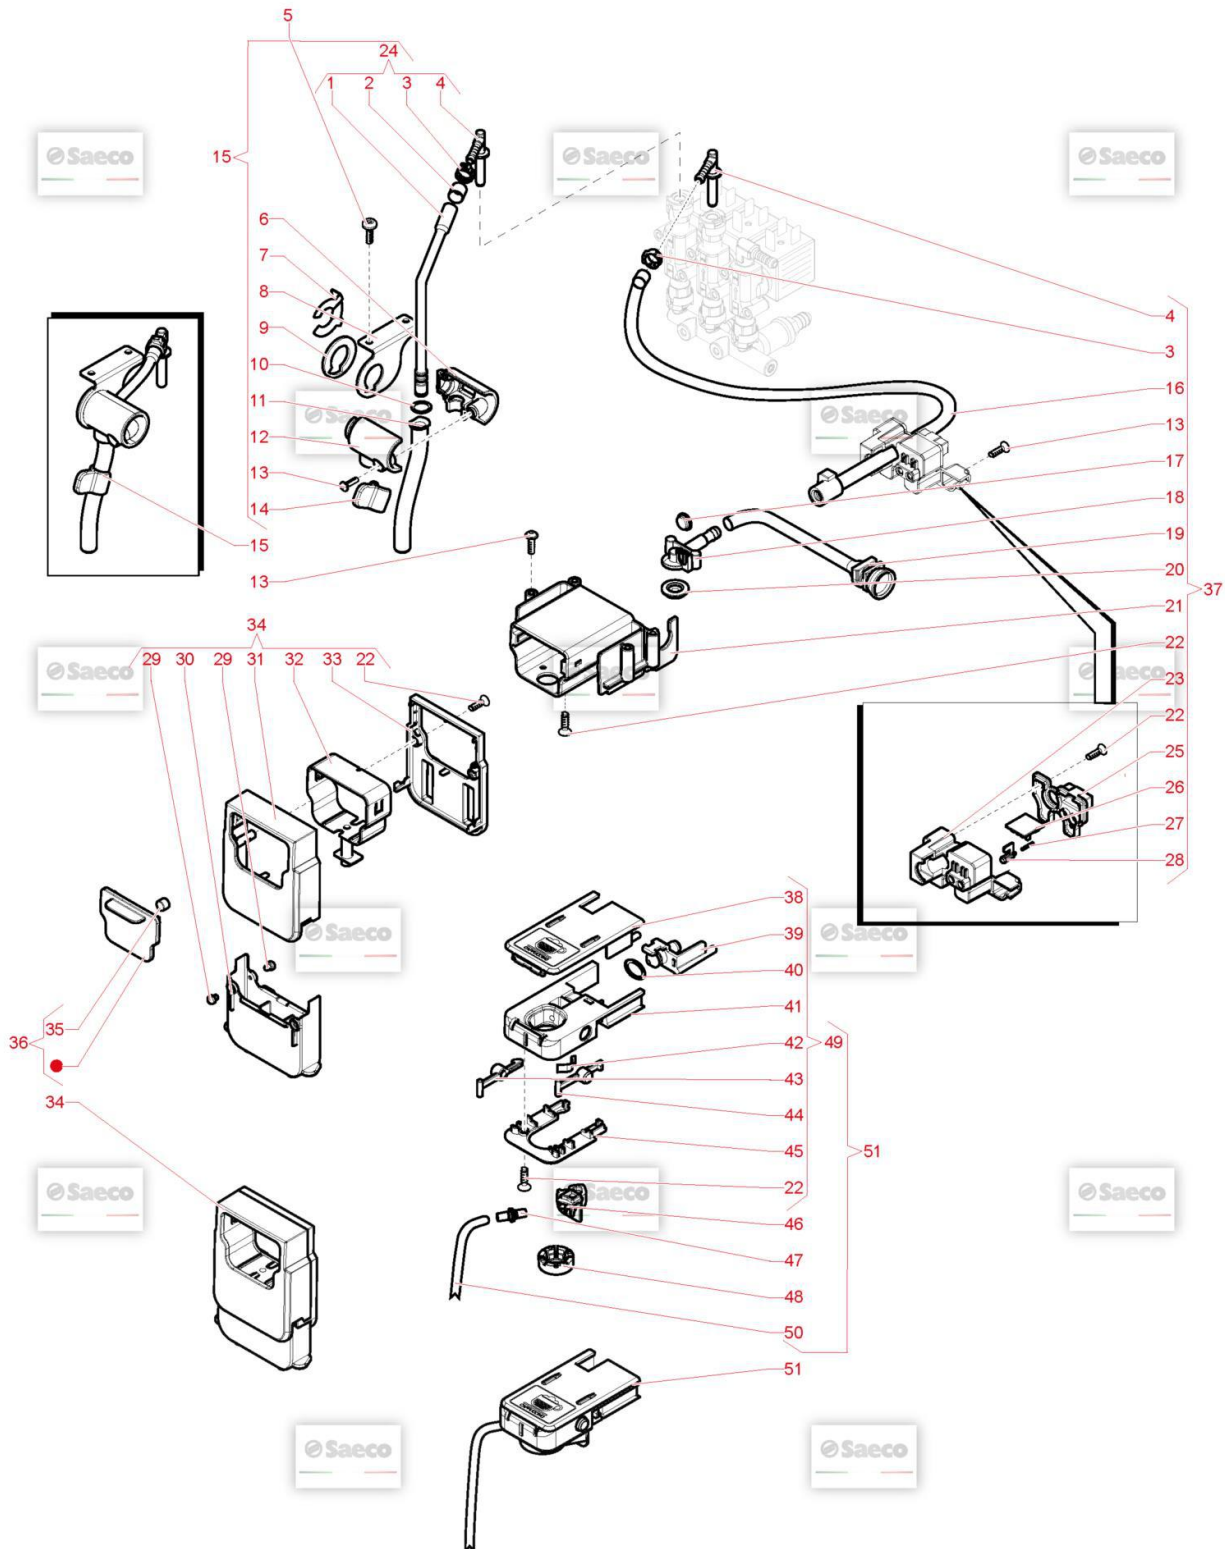

Model Machine

MACSAE354

КАВОВАРКА OCS SAE AULIKA FOCUS V2 ANT 230/50 SCH(10005231)

	55		11021829	ФІКСУЮЧИЙ НІС НИЖНІЙ ЧАСТИНІ КОРПУСУ (НІЖКИ) PHILIPS SAECO 9... <i>BLACK/TRANSP.RIGID FOOT MYB9</i>
	56		9161.140	SEAL FOR UNIT PLATE <i>GUARNIZIONE X PIASTRA GRUPPO</i>
	57		0301.041.150	GREY BREW UNIT SUPPORT PLATE ROYAL <i>PIASTRA SUPPORTO GRUPPO GRIGIO</i>
	58		17800442	2POLES CONNECT.SENSOR REED DUMP BOX CST <i>2POLES CONNECT.SENSOR REED DUMP BOX CST</i>

Model Machine

MACSAE354

KABOBAPKA OCS SAE AULIKA FOCUS V2 ANT 230/50 SCH(10005231)

MACSAE354.T.0002

TAVOLA NR. 2 - ARTICOLO KABOBAPKA OCS SAE AULIKA FOCUS V2 ANT 230/50 SCH(10005231)