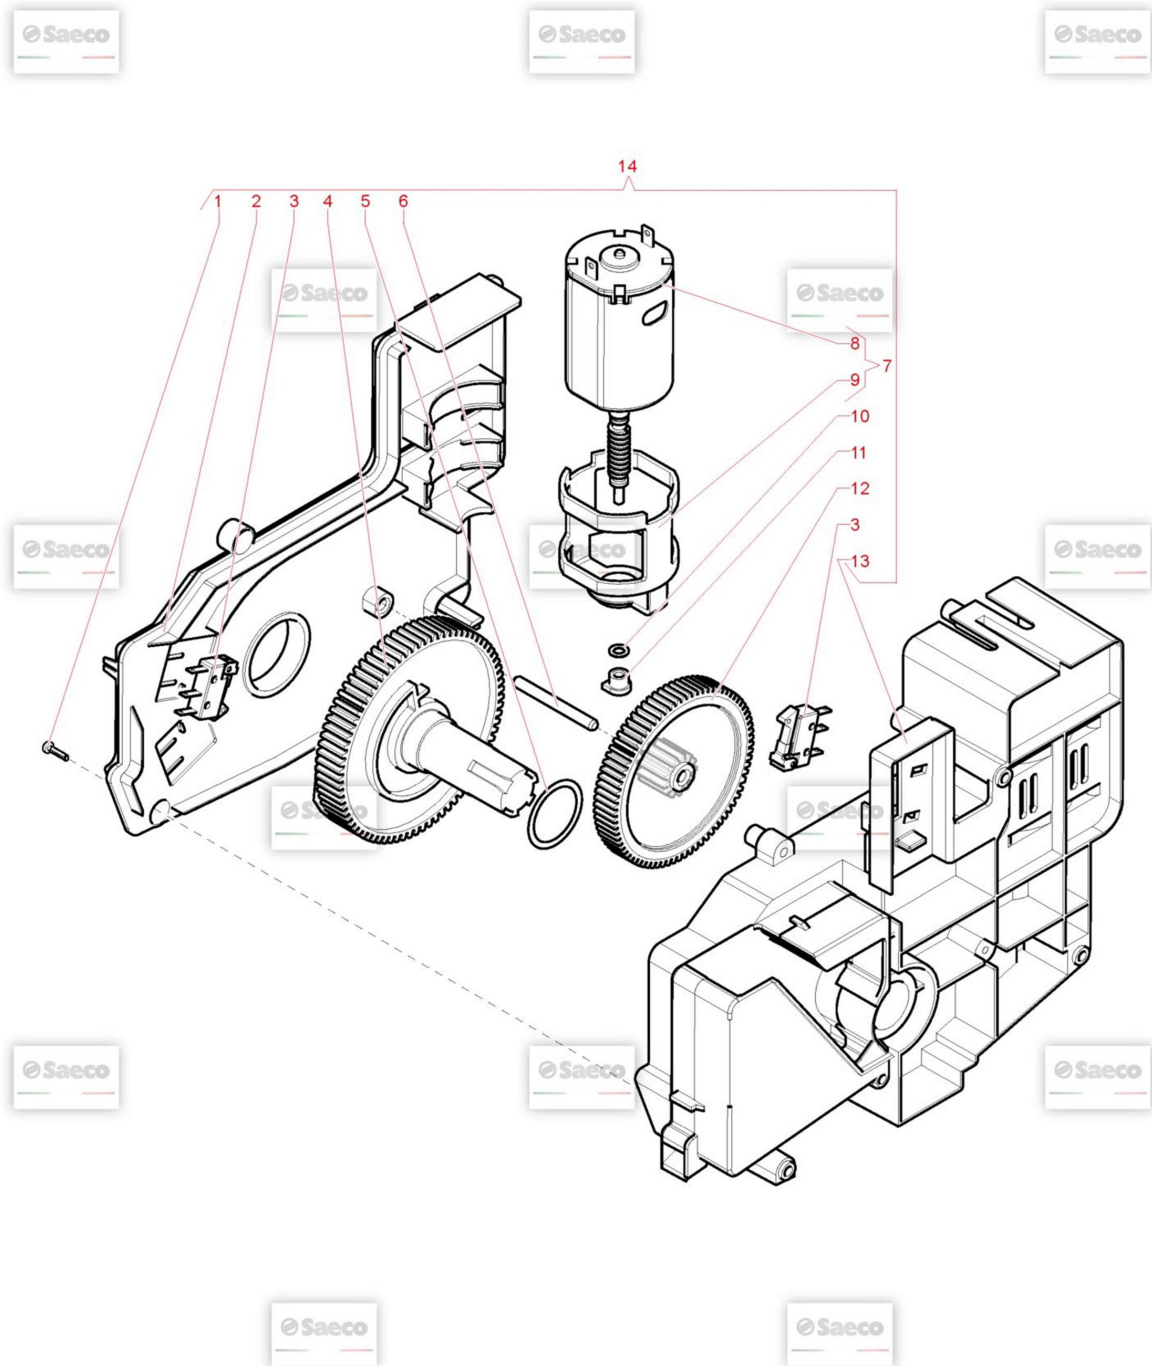

Model Machine

MACSAE354

КАВОВАРКА OCS SAE AULIKA FOCUS V2 ANT 230/50 SCH(10005231)

	55		9161.365.150	GREY PLATE COFFEEGRINDER MAGIC/ROYAL <i>PIASTRA X MACINACAFFE' GRIGIO/7016</i>
	56	 ПІД ЗАМОВЛЕННЯ	9161.077.150	DOSE ADJUSTMENT LEVER DE LUXEGREY <i>DOSE ADJUSTMENT LEVER DE LUXE GREY</i>
	57		U201.001	PLAIN WASHER 3,2X9 DIN 7349 GALV. <i>PLAIN WASHER 3,2X9 DIN 7349 GALV.</i>
	58	 ПІД ЗАМОВЛЕННЯ	9161.403.150	GREY COFFEE DOSE ADJUSTAMENT SCALE <i>GREY COFFEE DOSE ADJUSTAMENT SCALE</i>
	59	 ПІД ЗАМОВЛЕННЯ	11036569	COFFEE PLATE GRIND.V2 GEN.RYL230V ASSY. <i>COFFEE PLATE GRIND.V2 GEN.RYL230V ASSY.</i>
	60	 ПІД ЗАМОВЛЕННЯ	11028181	COFFEE GRINDER STD CALIBRATED120V ASSY. <i>AS.MACINACAFFE STD TARATO 120V</i>
	61	 ПІД ЗАМОВЛЕННЯ	9140.036.00F	ASS.MOTOR STD 120V <i>ASS.MOTOR STD 120V</i>
	62		0301.R10.00F	SPARE MOTOR UNIT MC 120V <i>SPARE MOTOR UNIT MC 120V</i>
	63	 ПІД ЗАМОВЛЕННЯ	421946000911	MICROSWITCH DOOR V2 RYL UL ASSY. <i>AS.MICRO SPORT.V2 RYL UL</i>

Model Machine

MACSAE354

KABOBAPKA OCS SAE AULIKA FOCUS V2 ANT 230/50 SCH(10005231)

MACSAE354.T.0008

TAVOLA NR. 8 - ARTICOLO KABOBAPKA OCS SAE AULIKA FOCUS V2 ANT 230/50 SCH(10005231)