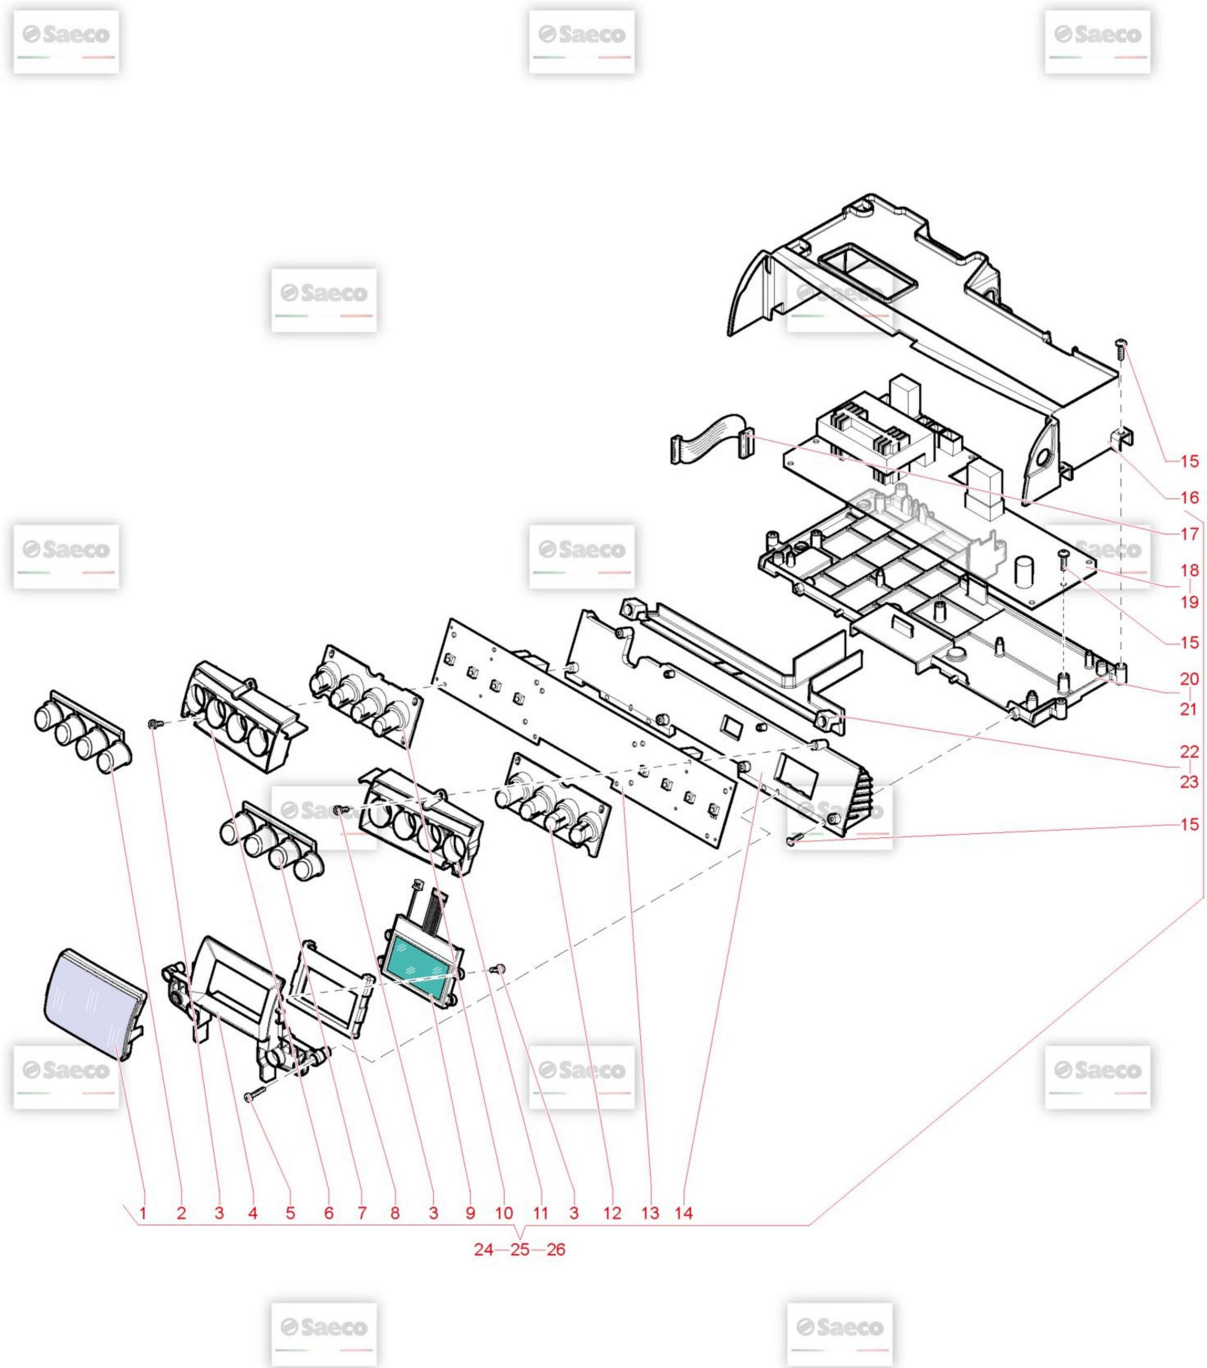

Model Machine

MACSAE354

КАВОВАРКА OCS SAE AULIKA FOCUS V2 ANT 230/50 SCH(10005231)

	41		17000338	BLACK LEFT ENTRY CAPPUCCINAT.CASING RYL <i>BLACK LEFT ENTRY CAPPUCCINAT.CASING RYL</i>
	42	 ПІД ЗАМОВЛЕННЯ	17000382	SS CAPPUCCINATORE INSERT SPRING RYL <i>SS CAPPUCCINATORE INSERT SPRING RYL</i>
	43		17000389	ЛІВА ЗАЦІПКА КАПУЧИНАТОРА <i>GREY LEFT CAPPUCCINATORE INSERT RYL</i>
	44		17000402	GREY RIGHT CAPPUCCINATORE INSERT RYL <i>GREY RIGHT CAPPUCCINATORE INSERT RYL</i>
	45		421941278272	НИЖНЯ СТІНКА КАПУЧИНАТОРА V2 RYL <i>BLK LOWER CAPPUCCINATORE LID V2 RYL</i>
	46		17000336	MILK INTAKE TUBE CONNECTOR RYL <i>MILK INTAKE TUBE CONNECTOR RYL</i>
	47		17001362	BLK MILK INTAKE TUBE CONNECT.INS.V2 RYL <i>BLK MILK INTAKE TUBE CONNECT.INS.V2 RYL</i>
	48		17000486	BLK CAPPUCCIN.OUTPUT MILK CONNECTOR RYL <i>BLK CAPPUCCIN.OUTPUT MILK CONNECTOR RYL</i>
	49	 ПІД ЗАМОВЛЕННЯ	421941260042	КОРПУС КАПУЧИНАТОРА SAECO <i>BLK CAPPUCCINATORE S/SCR.V2 RYLO ASSY</i>
	50	 ПІД ЗАМОВЛЕННЯ	229363500	SILICONE TUBE 3,5X6 L=400 MM <i>SILICONE TUBE 3,5X6 L=400 MM</i>
	51	 ПІД ЗАМОВЛЕННЯ	11025751	КАПУЧИНАТОР AULICA FOCUS <i>BLACK CAPPUCCINATORE S/SCR.RYL ASSY.</i>

Model Machine

MACSAE354

KABOBAPKA OCS SAE AULIKA FOCUS V2 ANT 230/50 SCH(10005231)

MACSAE354.T.0003

TAVOLA NR. 3 - ARTICOLO KABOBAPKA OCS SAE AULIKA FOCUS V2 ANT 230/50 SCH(10005231)