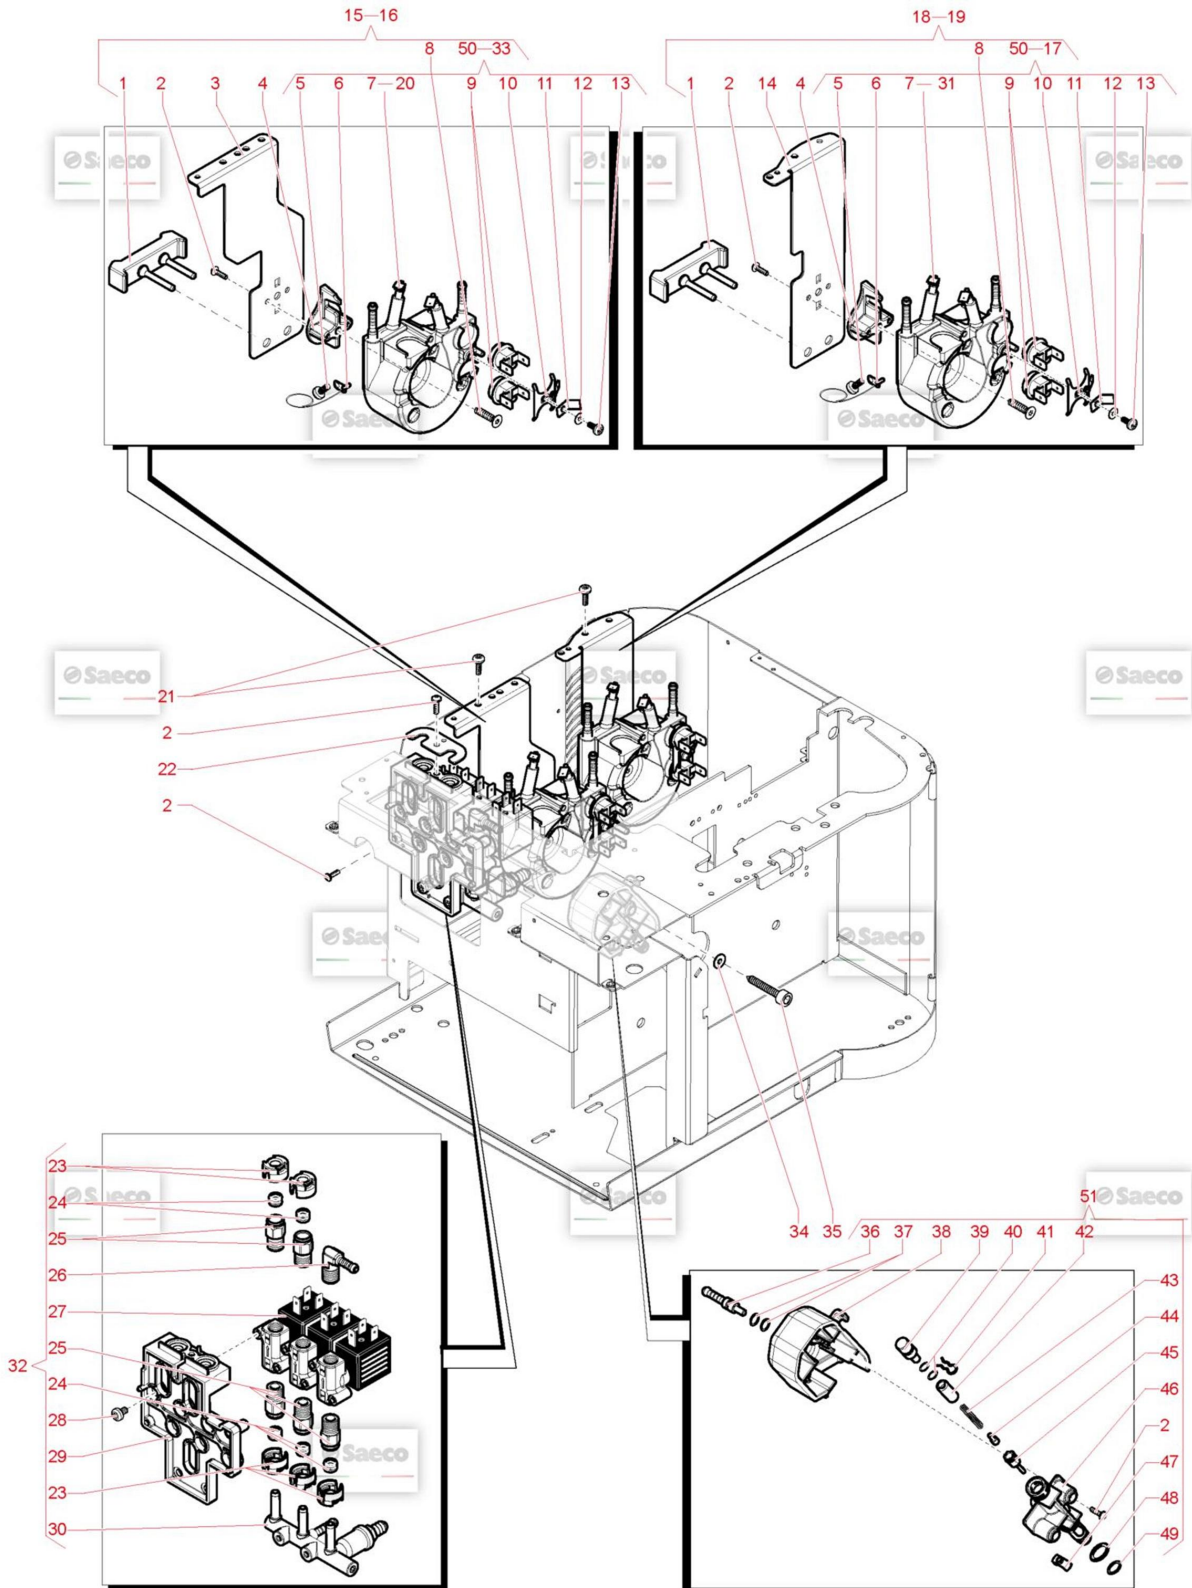

Model Machine

MACSAE354

КАВОВАРКА OCS SAE AULIKA FOCUS V2 ANT 230/50 SCH(10005231)

	14	 ПІД ЗАМОВЛЕННЯ	421941277592	BLK CPU BOARD SUPPORT V2 RYL <i>BLK CPU BOARD SUPPORT V2 RYL</i>
	15		12000450	SCREW TCBR TORX 10 3,5X12 PLAST.ZN-N <i>SCREW TCBR TORX 10 3,5X12 PLAST.ZN-N</i>
	16		17000277	BLACK CPU-PWR BOARDS COVER RYL <i>BLACK CPU-PWR BOARDS COVER RYL</i>
	17	 ПІД ЗАМОВЛЕННЯ	63A006500	14P.FLAT CABLE CPU-PWR EVO RYL <i>14P.FLAT CABLE CPU-PWR V2 RYL</i>
	18		11030311	PWR BOARD RYLO 230V <i>PWR BOARD RYLO 230V</i>
	19	 ПІД ЗАМОВЛЕННЯ	11034620	PWR BOARD AULIKA V2 B2B 120V <i>PWR BOARD AULIKA V2 B2B 120V</i>
	20		11028842	BLACK PWR BOARD SUPPORT RYL UL <i>BLACK PWR BOARD SUPPORT RYL UL</i>
	21	 ПІД ЗАМОВЛЕННЯ	17000275	BLACK PWR BOARD SUPPORT RYL <i>BLACK PWR BOARD SUPPORT RYL</i>
	22	 ПІД ЗАМОВЛЕННЯ	11028843	POWER BOARD PROTECTION RYL UL <i>POWER BOARD PROTECTION RYL UL</i>
	23	 ПІД ЗАМОВЛЕННЯ	17001152	POWER BOARD PROTECTION RYL <i>POWER BOARD PROTECTION RYL</i>
	24	 ПІД ЗАМОВЛЕННЯ	11036429	EL.COMPONENTS RYL/T V2 120V ULASSY <i>EL.COMPONENTS RYL/T V2 120V ULASSY</i>
	25	 ПІД ЗАМОВЛЕННЯ	11035749	ELECTR.PARTS 230V RYLO/P ASSY.V2 <i>ELECTR.PARTS 230V RYLO/P ASSY.V2</i>
	26	 ПІД ЗАМОВЛЕННЯ	11036430	EL.COMPONENTS RYL/T V2 120V ASSY <i>EL.COMPONENTS RYL/T V2 120V ASSY</i>

Model Machine

MACSAE354

KABOBAPKA OCS SAE AULIKA FOCUS V2 ANT 230/50 SCH(10005231)

MACSAE354.T.0004

TAVOLA NR. 4 - ARTICOLO KABOBAPKA OCS SAE AULIKA FOCUS V2 ANT 230/50 SCH(10005231)