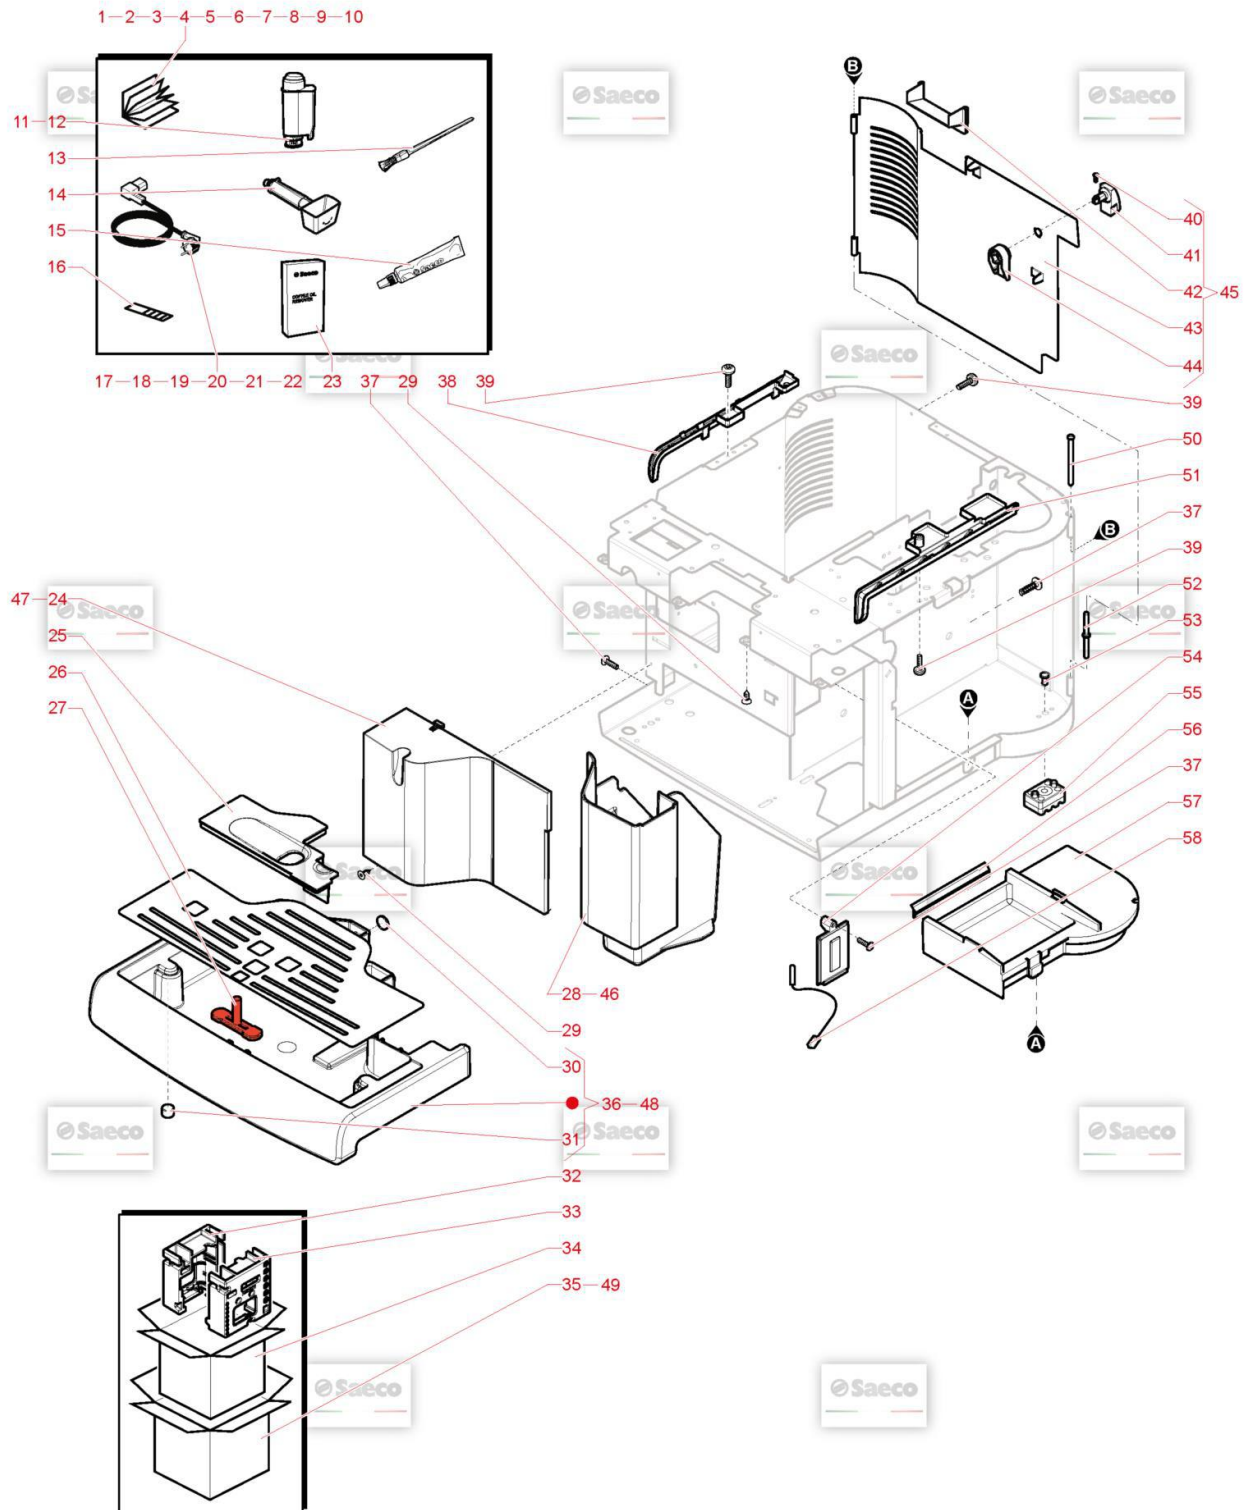

Model Machine

MACSAE354

KABOBAPKA OCS SAE AULIKA FOCUS V2 ANT 230/50 SCH(10005231)

MACSAE354.T.0001

TAVOLA NR. 1 - ARTICOLO KABOBAPKA OCS SAE AULIKA FOCUS V2 ANT 230/50 SCH(10005231)

Model Machine

MACSAE354

КАВОВАРКА OCS SAE AULIKA FOCUS V2 ANT 230/50 SCH(10005231)

Web	Pos.	Foto	Item - Replace by	Description
				<i>Press - CTRL + CLICK go to item in a new window Натисніть - Ctrl + права кнопка миші щоб відкрити запчастину в новому вікні</i>
	1		15004952	MANUAL SAE SUP040 RYLO/P V2 IT MANUAL SAE SUP040 RYLO/P V2 IT
	2		15004948	MANUAL SAE SUP040 RYLO/P V2 GB MANUAL SAE SUP040 RYLO/P V2 GB
	3		15004951	MANUAL SAE SUP040 RYLO/P V2 DE MANUAL SAE SUP040 RYLO/P V2 DE
	4		15004949	MANUAL SAE SUP040 RYLO/P V2 FR MANUAL SAE SUP040 RYLO/P V2 FR
	5		15004950	MANUAL SAE SUP040 RYLO/P V2 ES MANUAL SAE SUP040 RYLO/P V2 ES
	6		15005090	USER MANUAL SUP040 RYLO/P V2 KOR USER MANUAL SUP040 RYLO/P V2 KOR
	7		15000011	USER MANUAL RYLO/P GB LIBERTY USER MANUAL RYLO/P GB LIBERTY
	8		15004940	MANUAL SAE SUP040 RYLO/P V2 CHN MANUAL SAE SUP040 RYLO/P V2 CHN
	9		15005114	MANUAL SAE SUP040 RYLO/P V2 GBUL MANUAL SAE SUP040 RYLO/P V2 GBUL
	10		15005115	MANUAL SAE SUP040 RYLO/P V2 FRUL MANUAL SAE SUP040 RYLO/P V2 FRUL
	11		21002661	ACC MAVEA WATER FILTER 1UNIT(1009533) ACC MAVEA WATER FILTER 1UNIT(1009533)
	12		21002660	ACC BRITA WATER FILTER 1UNIT (1011623) ACC BRITA WATER FILTER 1UNIT (1011623)