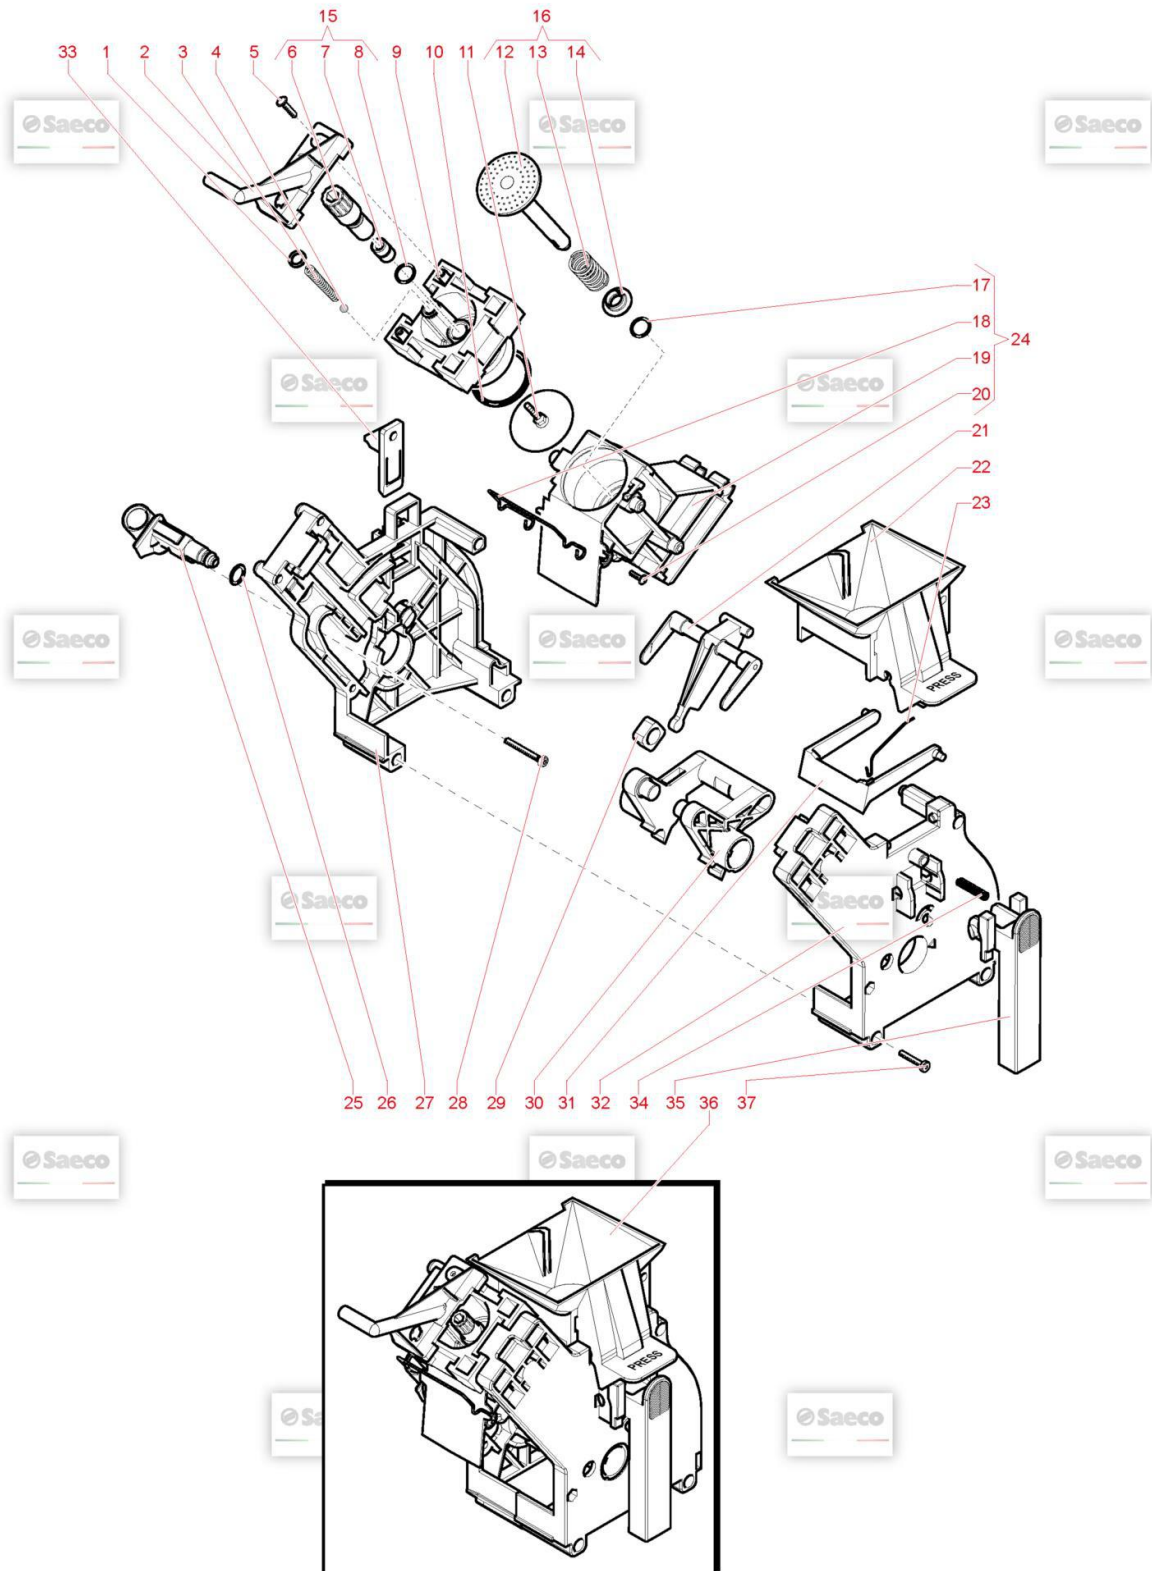

Model Machine

MACSAE354

KABOBAPKA OCS SAE AULIKA FOCUS V2 ANT 230/50 SCH(10005231)

MACSAE354.T.0009

TAVOLA NR. 9 - ARTICOLO KABOBAPKA OCS SAE AULIKA FOCUS V2 ANT 230/50 SCH(10005231)

Model Machine

MACSAE354

КАВОВАРКА OCS SAE AULIKA FOCUS V2 ANT 230/50 SCH(10005231)

Web	Pos.	Foto	Item - Replace by	Description
				<i>Press - CTRL + CLICK go to item in a new window Натисніть - Ctrl + права кнопка миші щоб відкрити запчастину в новому вікні</i>
	1		11021334	BLK COUNTERPISTON SEAL DE=11 DI=8 SP=1,4 BLK COUNTERPISTON SEAL DE=11 DI=8 SP=1,4
	2		11003789	BLACK COFF.OUTLET SLEEVE BREWUNIT ROYAL BLACK COFF.OUTLET SLEEVE BREW UNIT ROYAL,AULIKA MAGIC SAECO
	3		9161.222	SS.CONICAL SPRING MOLLA CONICA
	4		421944034451	BOROSILICATE SPHERE D.5 MM BOROSILICATE SPHERE D.5
	5		12002170	SCREW TCB TORX 10 3X16 PLAST SS VITE TCB 3X16 TORX 10 PLAST.INOX
	6		147472650	PIN BLACK FOR PERCOLATOR PIN BLACK FOR PERCOLATOR
	7		NF11.067	BRASS INSERT FOR PERCOLATOR LOCKING PIN BRASS INSERT FOR PERCOLATOR LOCKING PIN
	8		140324461	OR ORM 0060-20 TERMOIL OR ORM 0060-20 IN TERMOIL
	9		11003796	BLACK BREW UNIT COUNTERPISTONM5000 BLACK BREW UNIT COUNTERPISTON M5000
	10		NM01.044	OR ORM 0320-40 SILICONE PTFE/FDA OR ORM 0320-40 SILICONE PTFE
	11		9160.075	PERCOLATOR DE=35,8 ELFO ASSY. PERCOLATOR DE=35,8 ELFO ASSY.
	12		11003077	BLK BREW UNIT INTEGRAL PISTON8GR.ASSY. BLK BREW UNIT INTEGRAL PISTON 8GR.ASSY.
	13		9161.198	SS.8GR.BREW UNIT PISTON SPRING SS.8GR.BREW UNIT PISTON SPRING