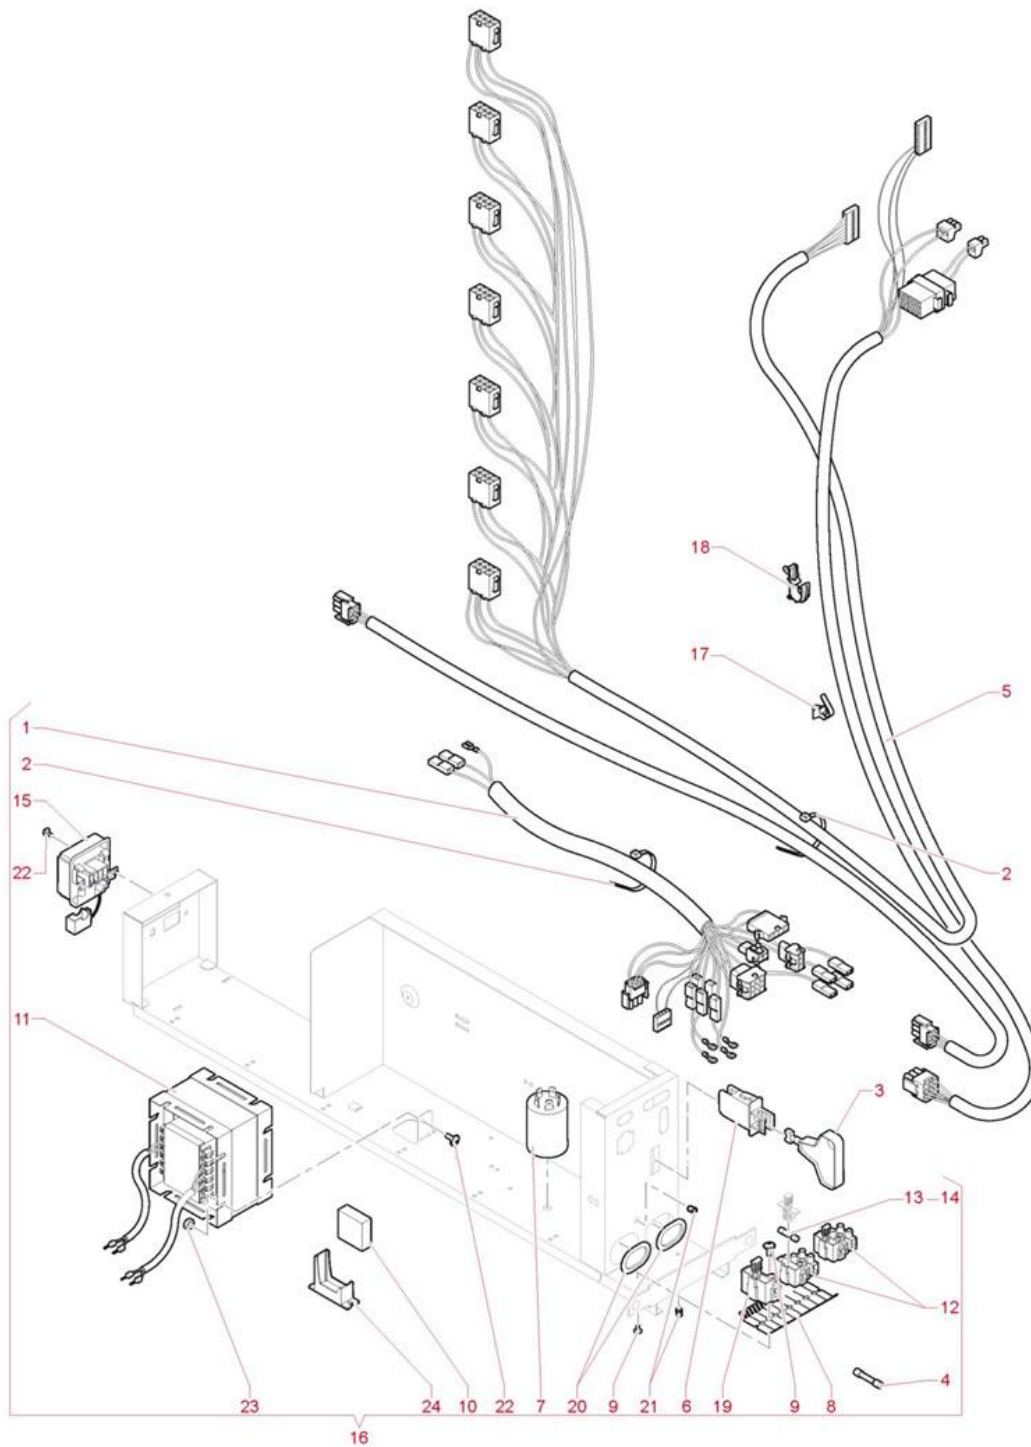

Model Machine

MACSAE351

ТОРГОВИЙ АВТОМАТ ARTICO L FOOD 6-42R/I -F-EQ (966550)

	41		090148	CLIP COLLARE
	42		259161	ELASTIC WASHER ROSETTA ELASTICA
	43		259374	SCREW M4X45 VITE M4X45
	44		092218	PASSE-PARTOUT LOCK K CHIAVE PASSE PAR TOUT'K'
	45		259611	ANTI DRAUGHT PROFILE PROFILO ANTISPIFFERO
	46		098166	WIRE-FIXING FISSACAVO
	47		255028	SELF-TAPPING SCREW 3,9X9,5 VITE AUTOFILETT 3,9X9,5

Model Machine

MACSAE351

ТОРГОВИЙ АВТОМАТ ARTICO L FOOD 6-42R/I -F-EQ (966550)

MACSAE351.T.0004

TAVOLA NR. 4 - ARTICOLO ТОРГОВИЙ АВТОМАТ ARTICO L FOOD 6-42R/I -F-EQ (966550)