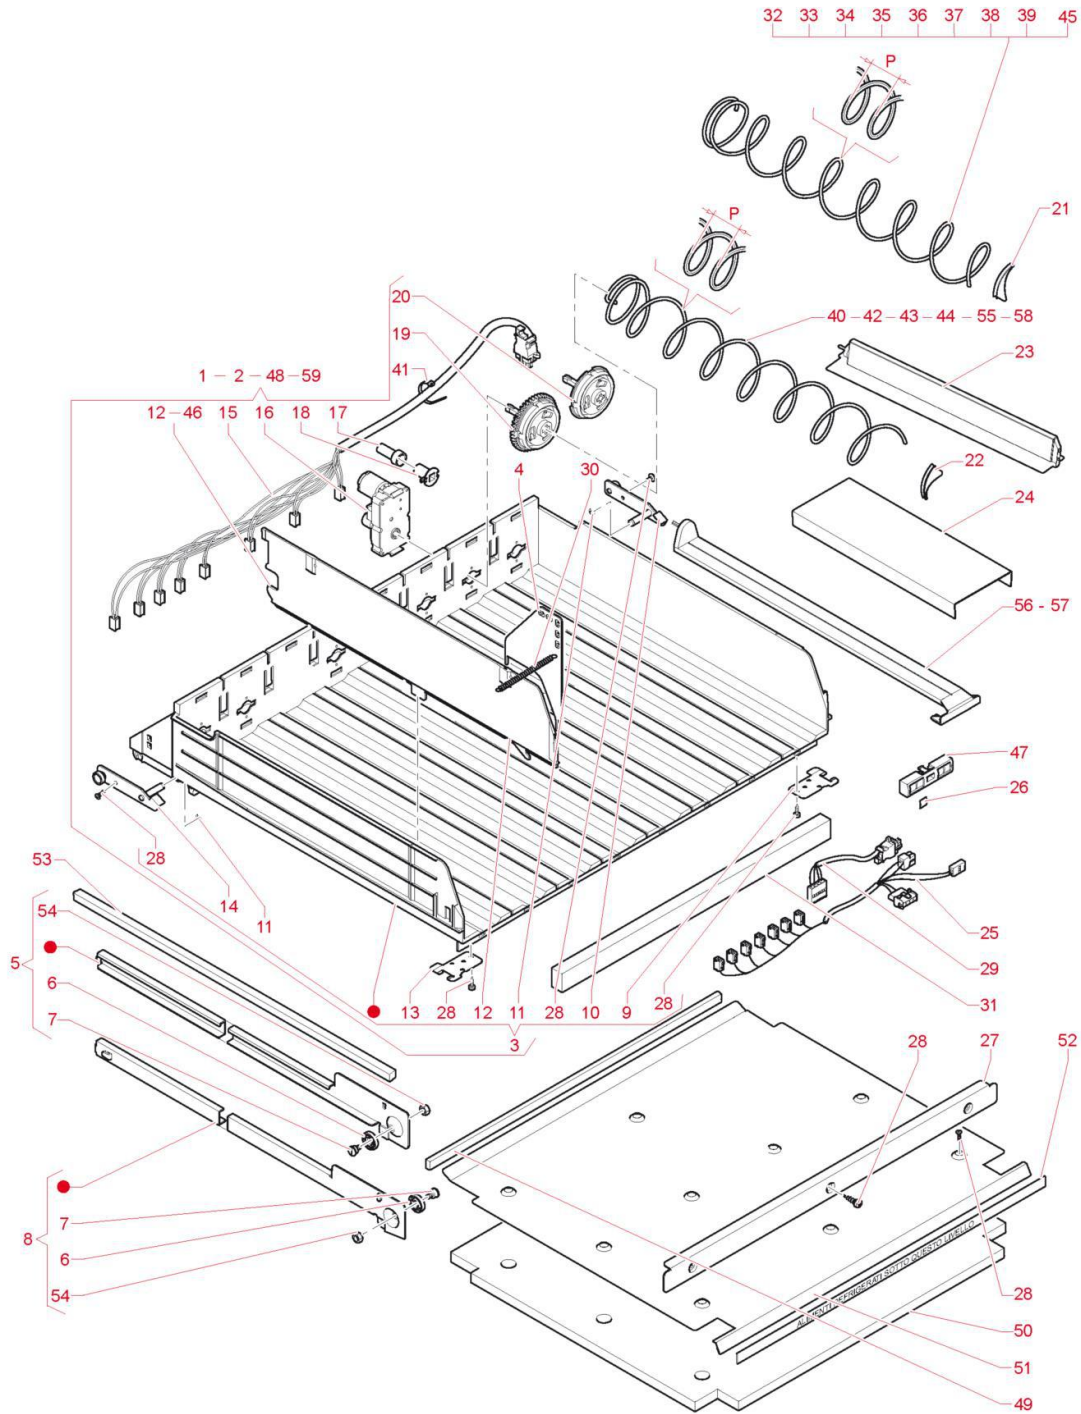

Model Machine

MACSAE351

ТОРГОВИЙ АВТОМАТ ARTICO L FOOD 6-42R/I -F-EQ (966550)

	14	 ПІД ЗАМОВЛЕННЯ	097259	FUSE 5X20 4A DELAYED ACTION <i>FUSIBILE 5 X 20 4A RITARDATO</i>
	15	 ПІД ЗАМОВЛЕННЯ	098796	TERMINAL BOARD <i>MORSETTIERA</i>
	16	 ПІД ЗАМОВЛЕННЯ	258591	TANGO ELECTRIC PANEL <i>PANNELLO ELETTRICO TANGO</i>
	17	 ПІД ЗАМОВЛЕННЯ	098165	ФІКСАТОР КАБЕЛЮ <i>FISSACAVO</i>
	18	 ПІД ЗАМОВЛЕННЯ	098459	WIRE-CLIP <i>FISSACAVO</i>
	19	 ПІД ЗАМОВЛЕННЯ	258597	1003 SI/1 DS GW TERMINAL BOX <i>MORSETTIERA 1003 SI/1 DS GW</i>
	20	 ПІД ЗАМОВЛЕННЯ	093916	WHIPPING OVAL <i>PASSACAVO OVALE</i>
	21	 ПІД ЗАМОВЛЕННЯ	255140	M4 HEXAGONAL INSERT <i>INSERTO ESAGONALE M4</i>
	22	 ПІД ЗАМОВЛЕННЯ	255029	SCREW M4X10 <i>VITE M4X10</i>
	23	 ПІД ЗАМОВЛЕННЯ	259231	NUT M4 <i>DADO M4</i>
	24	 ПІД ЗАМОВЛЕННЯ	261110	RELAY SUPPORT <i>SUPPORTO RELE'</i>