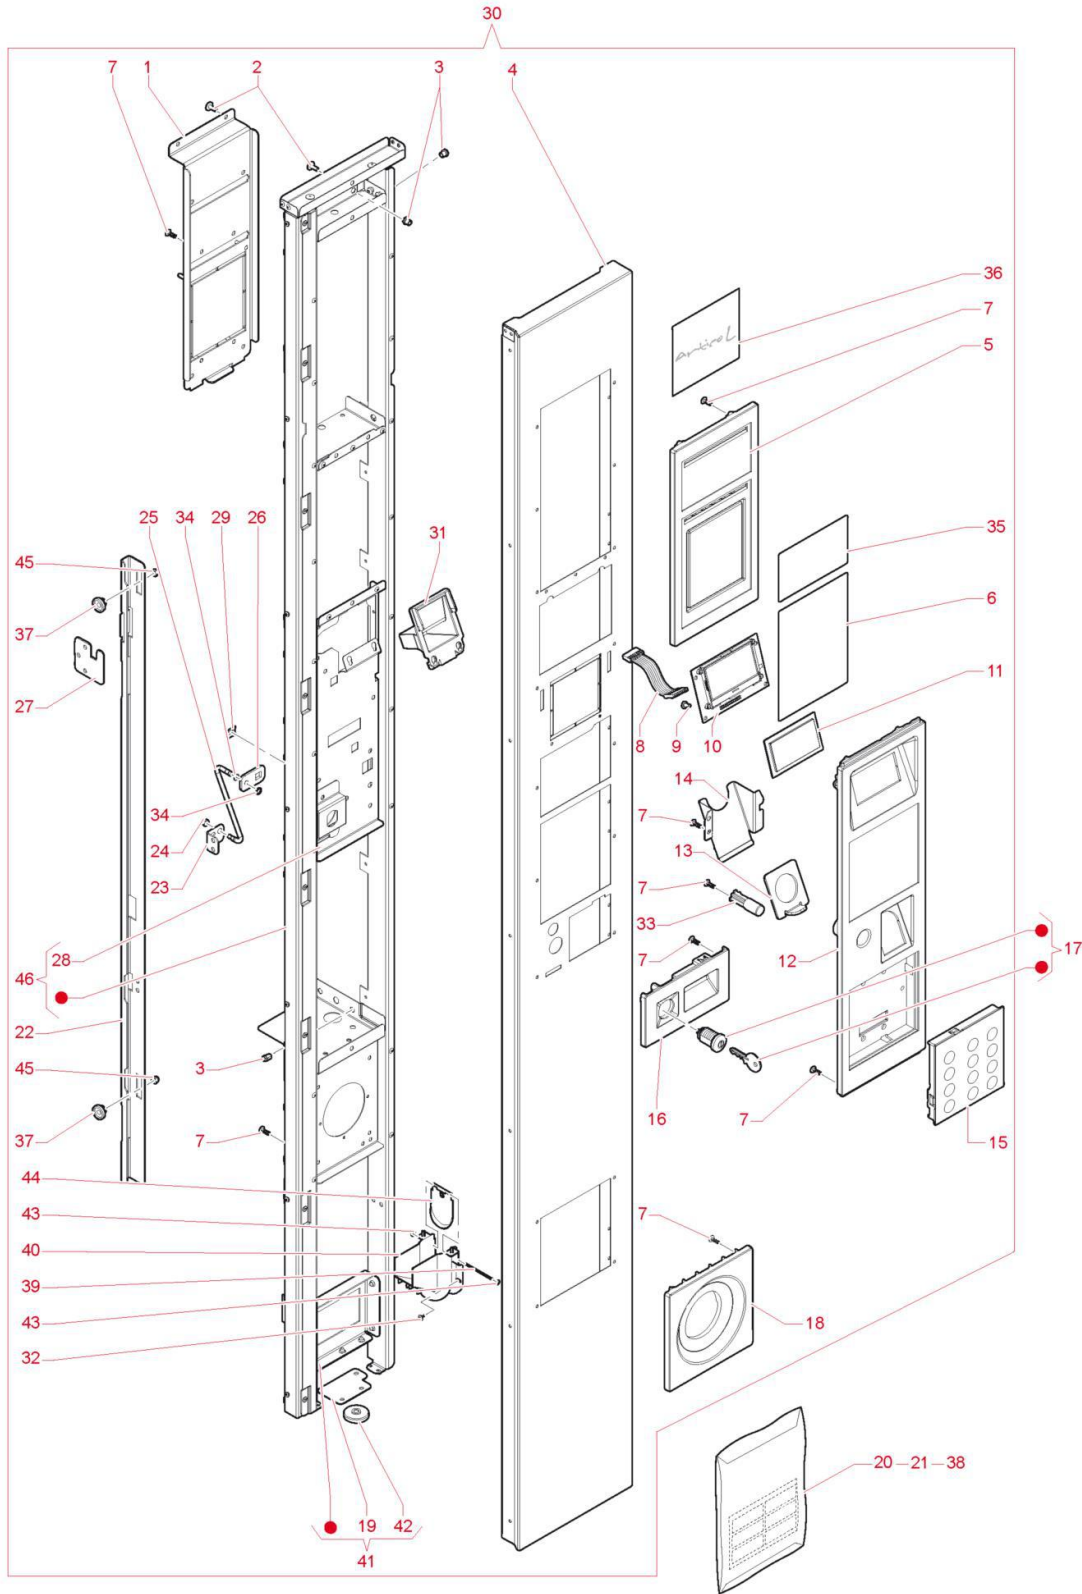

## Model Machine

MACSAE351

ТОРГОВИЙ АВТОМАТ ARTICO L FOOD 6-42R/I -F-EQ (966550 )

Web	Pos.	Foto	Item - Replace by	Description
				<i>Press - CTRL + CLICK go to item in a new window Натисніть - Ctrl + права кнопка миші щоб відкрити запчастину в новому вікні</i>
	1		255659	BANK NOTE READER SUPPORT <i>SUPPORTO LETTORE BANCONOTE</i>
	2		255029	SCREW M4X10 <i>VITE M4X10</i>
	3		255140	M4 HEXAGONAL INSERT <i>INSERTO ESAGONALE M4</i>
	4		261536	BLACK AESTHETIC INTERFACE PANEL <i>PANNELLO ESTETICO INTERFACCIA -NERO-</i>
	5		255678	TOP TILE <i>MATTONELLA SUPERIORE</i>
	6		255681	BANK NOTE READER PLATE HOLDER <i>PORTATARGHETTA LETTORE BANCONOTE</i>
	7		255034	PLAIN TIP SELF-TAPPING SCREW 4X12 <i>VITE AUTOFILETT. 4X12 PUNTA PIATTA</i>
	8		253920	DISPLAY WIRING <i>CABLAGGIO DISPLAY GRAFICO</i>
	9		255724	SELF-TAPPING SCREW 4X8 <i>VITE AUTOFILETT. 4X8</i>
	10		255688	GRAPHIC DISPLAY <i>DISPLAY GRAFICO</i>
	11		255679	DISPLAY GLASS <i>VETRINO DISPLAY</i>
	12		256403	SUPPORT DISPLAY -SLIDE INTR.- <i>SUPPORTO DISPLAY-INTR. SLITTA-</i>