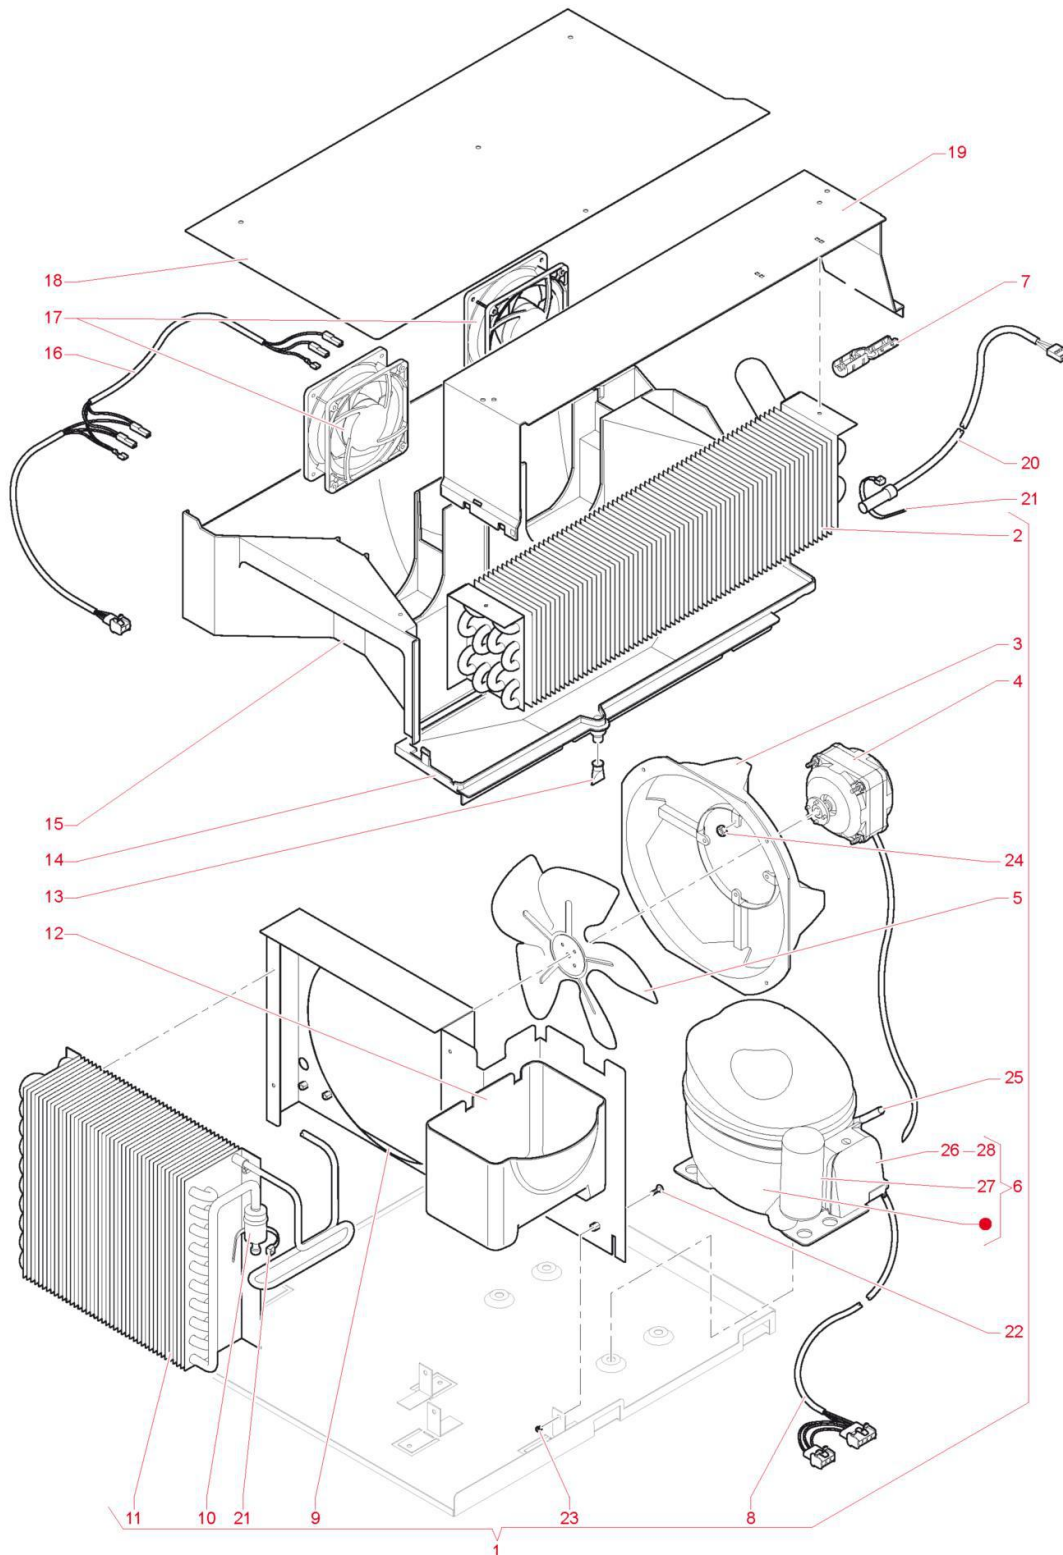

Model Machine

MACSAE351

ТОРГОВИЙ АВТОМАТ ARTICO L FOOD 6-42R/I -F-EQ (966550)

	55		0V3539	LH SPIRAL, PITCH 40 (11 PRODUCTS) <i>SPIRALE SINISTRA PASSO 40 (11PRODOTTI)</i>
	56		258798	PRODUCT LIFT-PREDISP.DISPLAY TRAY- <i>RIALZO PRODOTTI-VASS.PREDISP.DISPLAY-</i>
	57		258847	BOTTLE PRODUCT LIFT-PREDISP.DISPLAY TRAY- <i>RIALZO PRODOTTI BOTTIGLIE-VASS.PREDISP.DISPLAY-</i>
	58		252105	ПРАВИЙ ЗМІЙОВИК Д.71 P.95/80 NECTA <i>SPIRALE DX. P.95/80 D.71</i>
	59		255414	8-SELECTION TRAY -BOTTLES- <i>VASSOIO 8 SEL. BOTTIGLIE</i>

Model Machine

MACSAE351

ТОРГОВИЙ АВТОМАТ ARTICO L FOOD 6-42R/I -F-EQ (966550)

MACSAE351.T.0006

TAVOLA NR. 6 - ARTICOLO ТОРГОВИЙ АВТОМАТ ARTICO L FOOD 6-42R/I -F-EQ (966550)