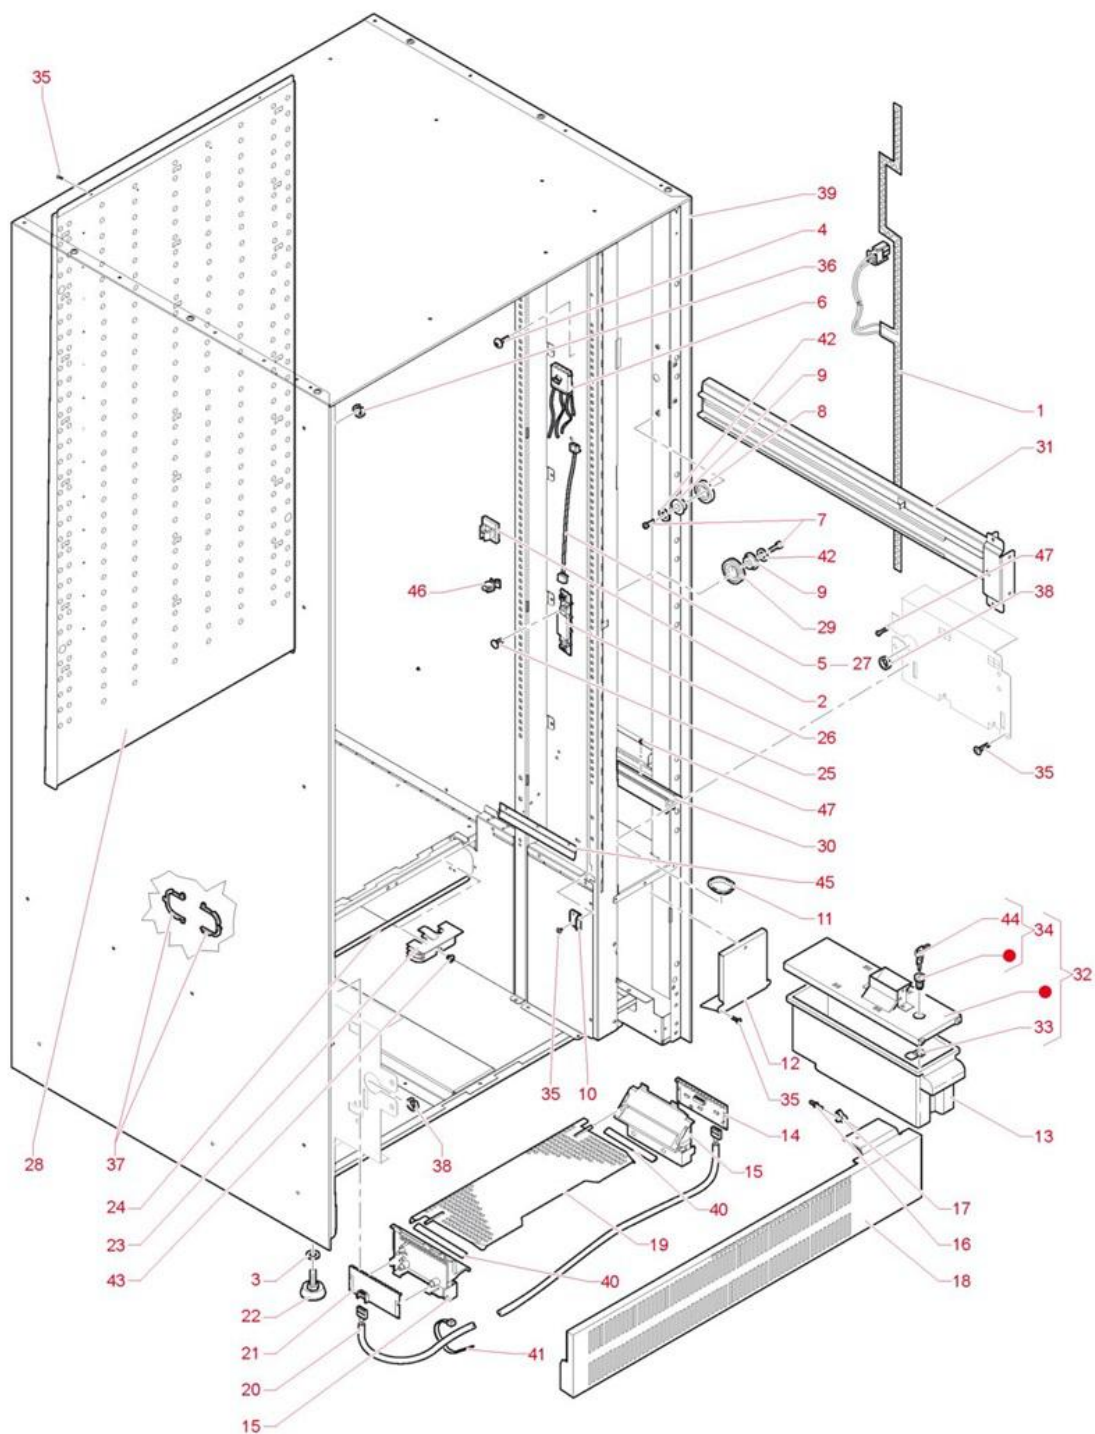

Model Machine

MACSAE351

ТОРГОВИЙ АВТОМАТ ARTICO L FOOD 6-42R/I -F-EQ (966550)

MACSAE351.T.0003

TAVOLA NR. 3 - ARTICOLO ТОРГОВИЙ АВТОМАТ ARTICO L FOOD 6-42R/I -F-EQ (966550)