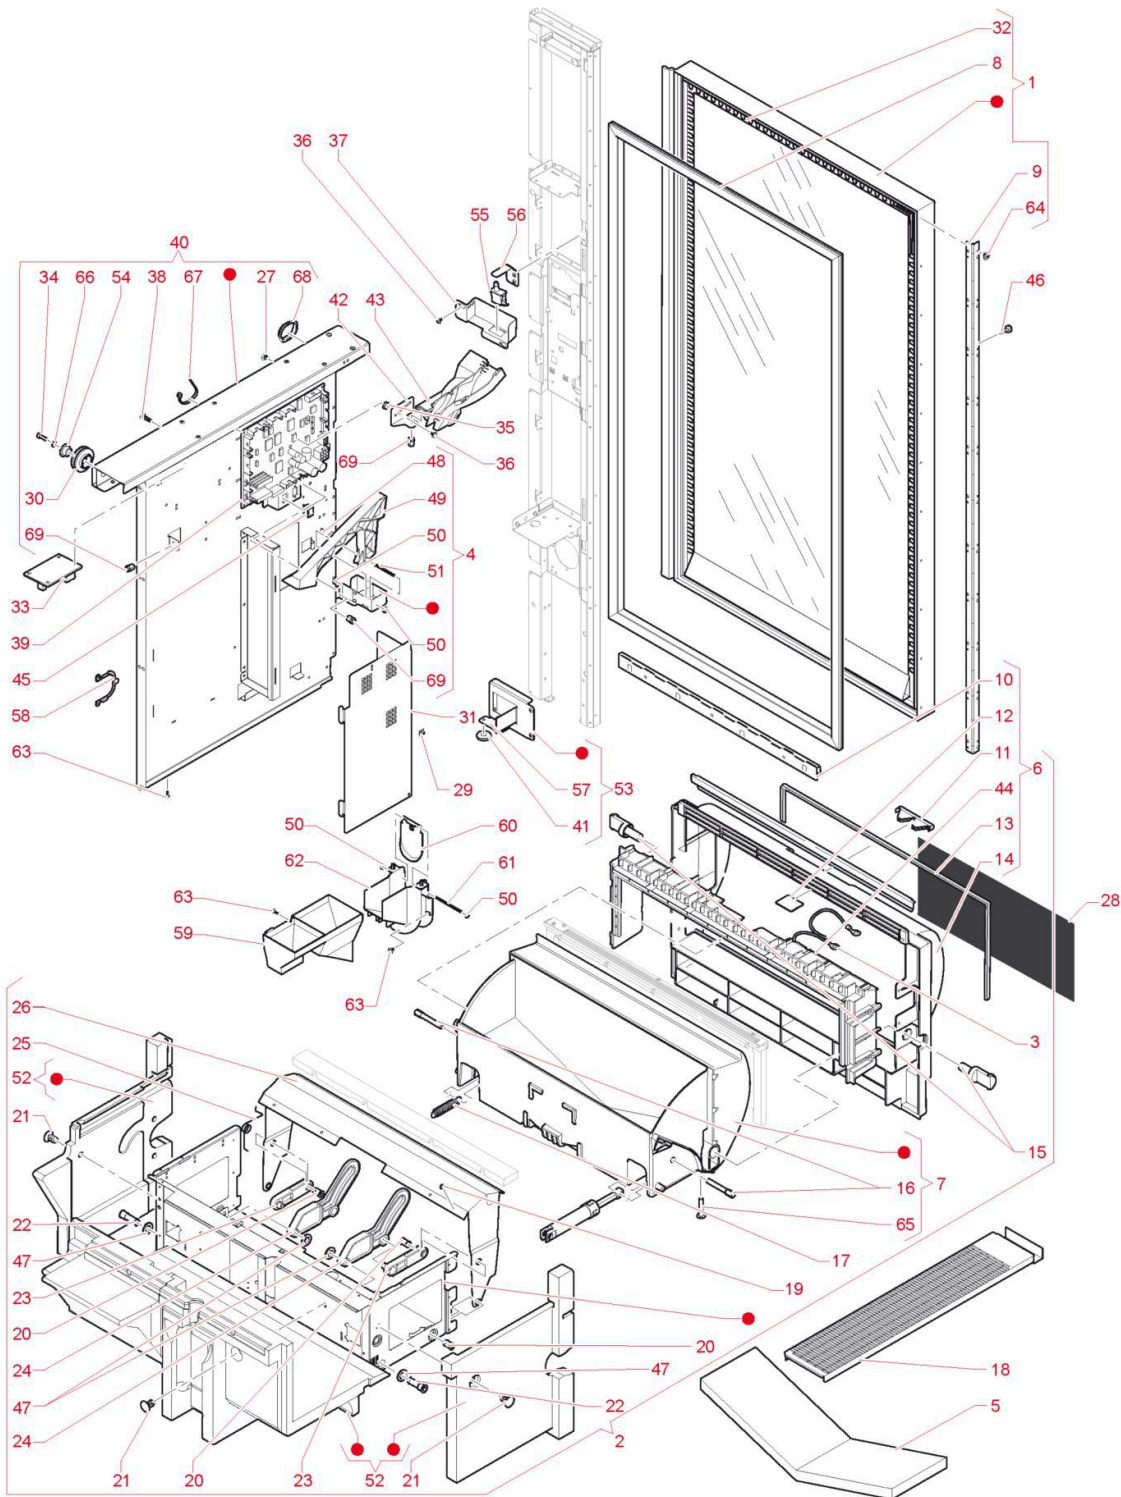

Model Machine

MACSAE351

ТОРГОВИЙ АВТОМАТ ARTICO L FOOD 6-42R/I -F-EQ (966550)

	41	 ПІД ЗАМОВЛЕННЯ	260065	ASSEMBLY ACTUATOR-WHEEL <i>ASS. ATTUATORE-ROTELLA</i>
	42	 ПІД ЗАМОВЛЕННЯ	0V0102	ROLLER <i>ROTELLA</i>
	43	 ПІД ЗАМОВЛЕННЯ	093754	BENZING COLLAR QUICKBLOCK BQ DIAM MM <i>ANELLO BENZING QUICKLOCK BQ DA MM 33</i>
	44		093890	ШТОРКА ВИДАЧІ МОНЕТ <i>SPORTELLO RECUPERO MONETA</i>
	45	 ПІД ЗАМОВЛЕННЯ	986614	NUT FLANGED <i>DADO M5X0.8 FLANGIATO</i>

Model Machine

MACSAE351

ТОРГОВИЙ АВТОМАТ ARTICO L FOOD 6-42R/I -F-EQ (966550)

MACSAE351.T.0002

TAVOLA NR. 2 - ARTICOLO ТОРГОВИЙ АВТОМАТ ARTICO L FOOD 6-42R/I -F-EQ (966550)