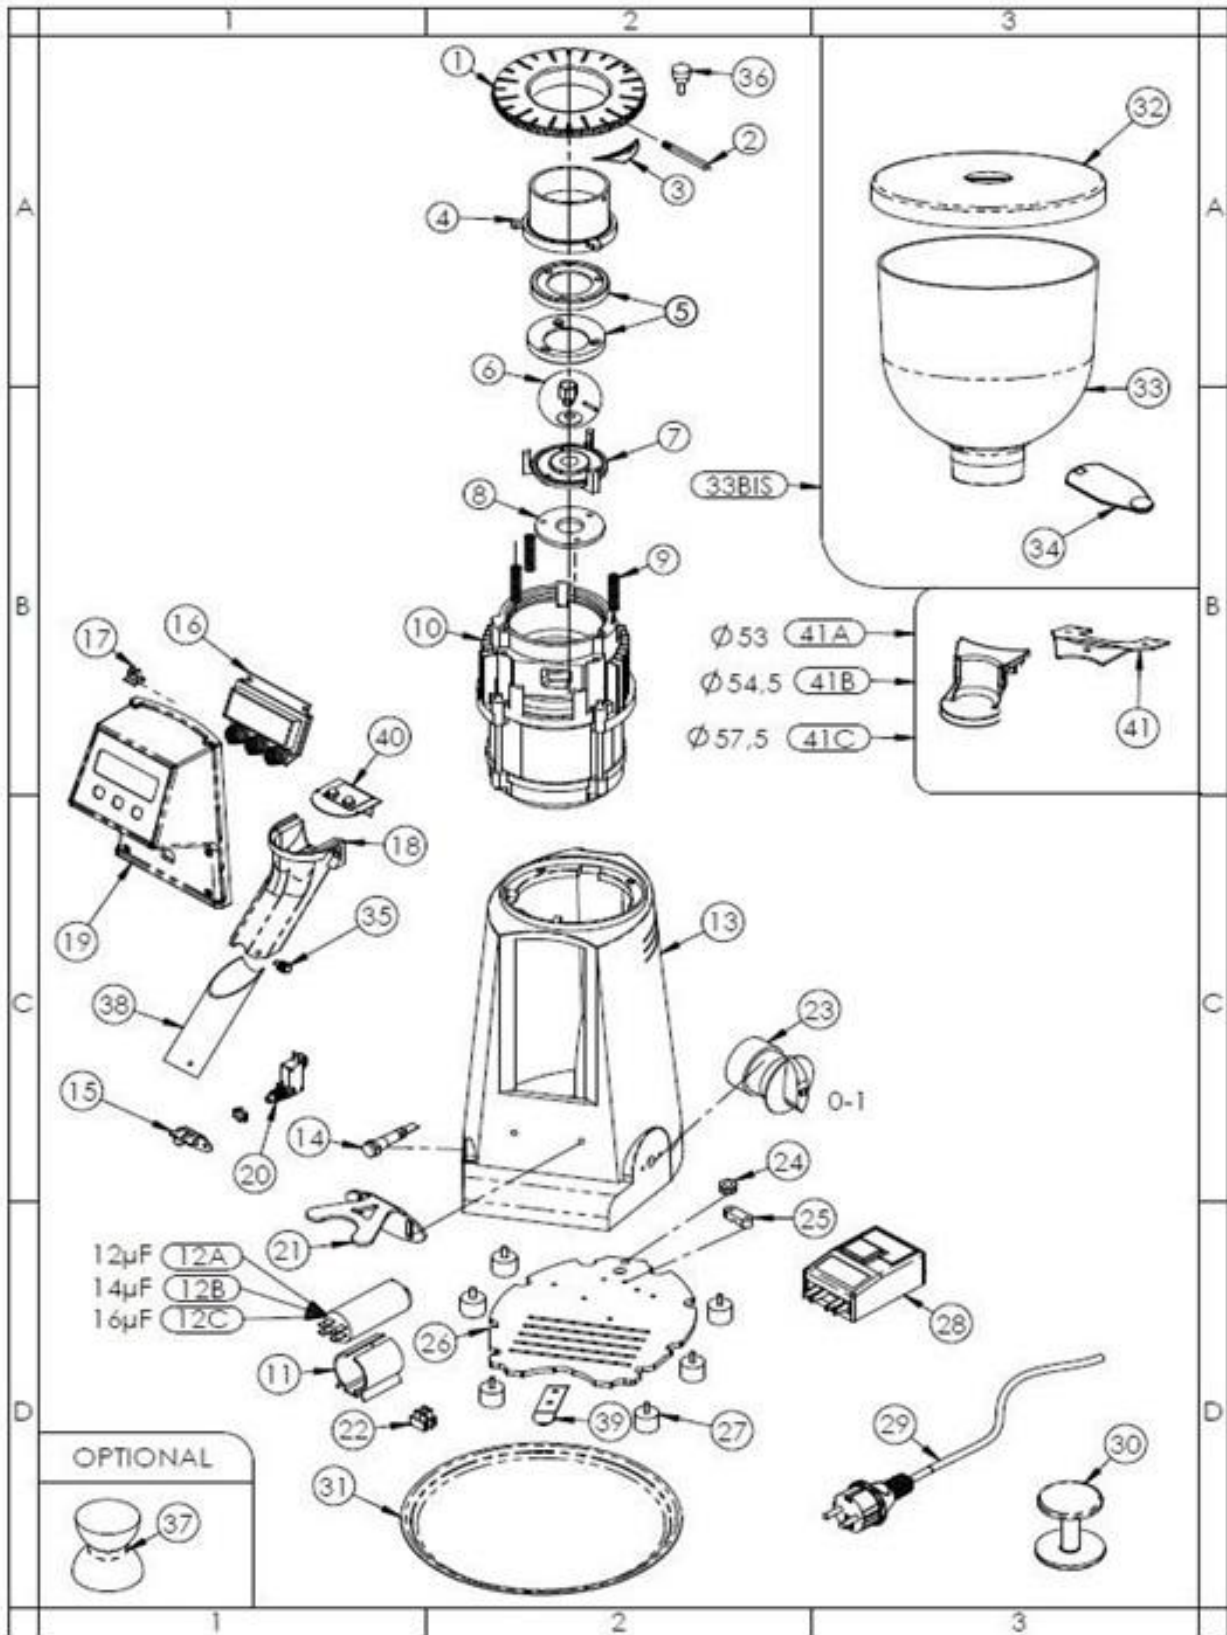

Model Machine

MACREM002

КАВОМОЛКА ЕЛЕКТРОННА MST-64P EGV (СУПЕР-ШВИДКА) СІРОГО КОЛЬОРУ

MACREM002.T.0001

TAVOLA NR. 1 - ARTICOLO КАВОМОЛКА ЕЛЕКТРОННА MST-64P EGV (СУПЕР-ШВИДКА) СІРОГО КОЛЬОРУ

Web	Pos.	Item	Replace by	Description
		<i>Press - CTRL + CLICK go to item in a new window</i> <i>Натисніть - Ctrl + права кнопка миші щоб відкрити запчастину в новому вікні</i>		
	1	SLLU1006		ШЕСТЕРНЯ РЕГУЛЮВАННЯ ПОМОЛУ MST-64P
	2	MP001072		КІЛЬЦЕВА ГАЙКА ПОВОРОТНИЙ ШТИФТ
	3	MP001299		НАКЛЕЙКА З РЕГУЛЮВАННЯМ ПОМЕЛУ
	4	MP001048		ТРИМАЧ ВЕРХНЬОГО НОЖА MST-64P
	5	MP001003		ПАРА НОЖІВ ? 64ММ
	5	MP001022		ПАРА ТИТАНОВИХ НОЖІВ ? 64ММ
	5	MP001202		ПАРА ШВИДКІСНИХ НОЖІВ SUPERVELOCİ DA ? 64ММ
	5	MP001208		ПАРА ЧЕРВОНИХ ШВИДКІСНИХ НОЖІВ SUPERVELOCİ DA ? 64ММ
	6	MP001071		ЛІВИЙ ГВИНТ КОЛІНЧАСТОГО ВАЛУ
	7	SLMC1005		НИЖНІЙ СУПОРТ НОЖА D64 ПЛОСКИЙ
	8	MP001119		КРИШКА ПІДШИПНИКА MST-64P
	9	MP001047		3 X КІЛЬЦЕВА ГАЙКА ШТОВХАЧ ПРУЖИНА MST-64P
	10	MP001100		ДВИГУН MST-64P 350BT 220/240В
	10	MP002001		ДВИГУН MST-64P 400BT 220/240В
	11	MP001009		ТРИМА КОНДЕНСАТОРА
	12A	MP000077		КОНДЕНСАТОР MST-64P 12 MF
	12B	MP001151		КОНДЕНСАТОР MST-64P 14 MF
	12C	MP001157		КОНДЕНСАТОР MST-64P 16 UF
	13	SLVN1004		КОРПУС MST-64P
	14	MP001042		ІНДИКАТОР ЖИВЛЕННЯ СВІТЛОДІОД MST-64P
	15	SLGR1222		ТРИМАЧ ПОРТАФІЛЬТРА
	16	MP001152		ДИСПЛЕЙ MST-64P E
	17	MP001115		ДИСПЛЕЙНИЙ КАБЕЛЬ MST-64P E
	18	MP002329		НОСИК ВИДАЧІ КАВИ MST-64P E ABS
	19	MP000128		СІРИЙ ПЛАСТИКОВИЙ КОРПУС MST-64P E
	19	MP000129		ЧЕРВОНИЙ ПЛАСТИКОВИЙ КОРПУС MST-64P E SUPERVELOCE
	19	MP000130		СІРИЙ ПЛАСТИКОВИЙ КОРПУС MST-64P E SUPERVELOCE
	19	MP000131		ЧОРНИЙ ПЛАСТИКОВИЙ КОРПУС MST-64P E SUPERVELOCE
	19	MP000132		БІЛИЙ ПЛАСТИКОВИЙ КОРПУС MST-64P E SUPERVELOCE
	19	MP001111		ЧОРНА ПЛАСТИКОВИЙ КОРПУС MST-64P E
	19	MP001122		БІЛИЙ ПЛАСТИКОВИЙ КОРПУС MST-64P E
	19	MP001123		ЧЕРВОНИЙ ПЛАСТИКОВИЙ КОРПУС MST-64P E
	20	MP001088		СТАРТОВИЙ МІКРИК
	21	SLLU1099		ТРИМАЧ ХОЛДЕРА
	22	MP000001		КОНЕКТОР
	23	MP001087		ВИМИКАЧ
	24	MP000039		ЛЮБЕРС
	25	MP000041		ЗАТИСКАЧ ДЛЯ КАБЕЛЮ
	26	SLVN1034		ПІДДОНА КРИШКА MST-64P
	27	MP001085		6 X ГУМОВА НІЖКА
	28	MP001057		СИЛОВА ПЛАТА
	29	MP000098		МЕРЕЖЕВИЙ КАБЕЛЬ
	29	MP001153		МЕРЕЖЕВИЙ КАБЕЛЬ ВЕЛИКОБРИТАНІЯ
	29	MP001154		МЕРЕЖЕВИЙ КАБЕЛЬ АВСТРАЛІЯ