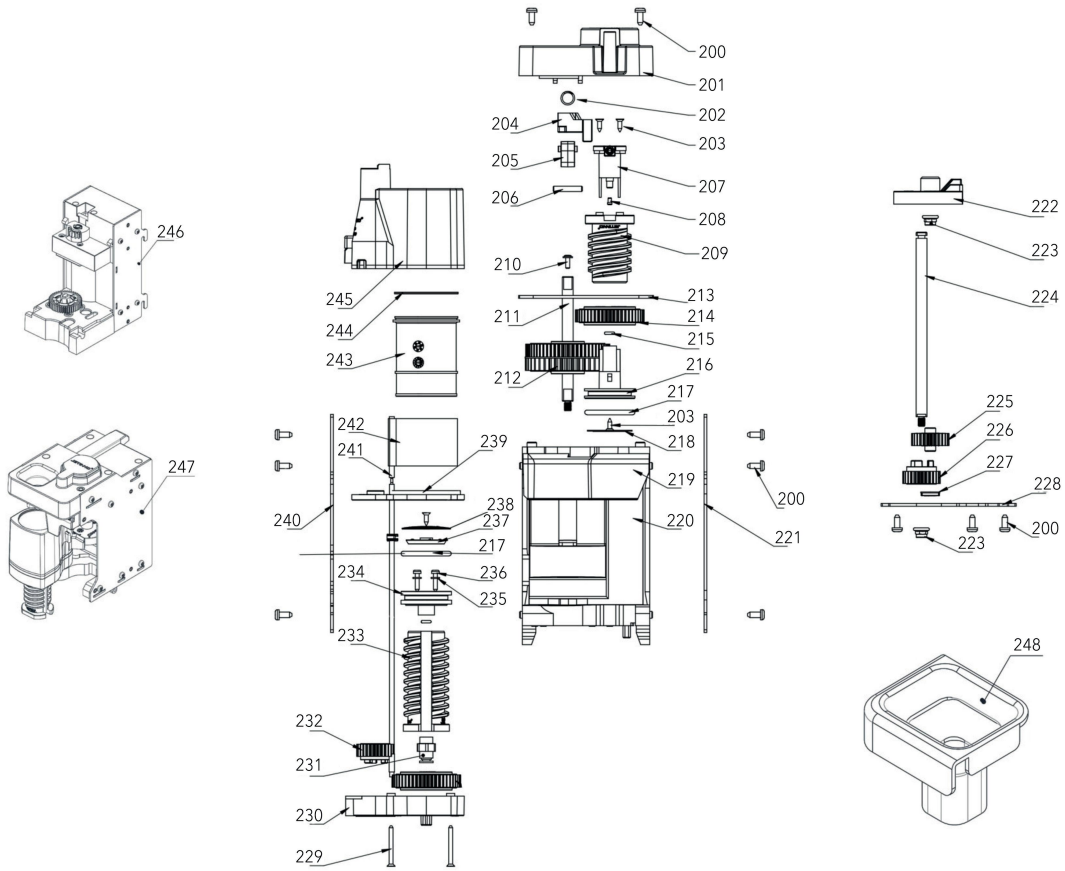

Model Machine

MACJET006

JL300-ESFB7C FREE STANDING BEAN TO CUP COFFEE VENDING MACHINE

MACJET006.T.0008

TAVOLA NR. 8 - ARTICOLO JL300-ESFB7C FREE STANDING BEAN TO CUP COFFEE VENDING MACHINE

Web	Pos.	Item	Replace by	Description