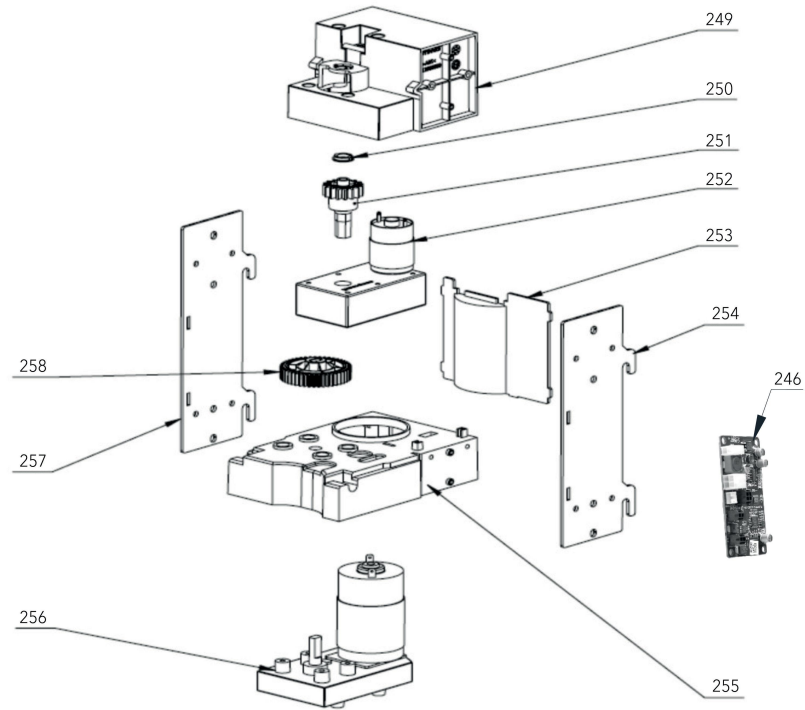

Model Machine

MACJET006

JL300-ESFB7C FREE STANDING BEAN TO CUP COFFEE VENDING MACHINE

MACJET006.T.0009

TAVOLA NR. 9 - ARTICOLO JL300-ESFB7C FREE STANDING BEAN TO CUP COFFEE VENDING MACHINE

Web	Pos.	Item	Replace by	Description

Model Machine

MACJET006

JL300-ESFB7C FREE STANDING BEAN TO CUP COFFEE VENDING MACHINE

Press - CTRL + CLICK go to item in a new window

Натисніть - Ctrl + права кнопка миші щоб відкрити запчастину в новому вікні

	249	5111066000	ВЕРХНІЙ КРОНШТЕЙН ДРАЙВЕРА БРІВЕРУ
	250	5111068000	НИЖНЯ ВТУЛКА КОРОБКИ ПЕРЕДАЧ
	251	5111066200	ВЕРХНЯ ВЕДУЧА ШЕСТЕРНЯ БРІВЕРУ
	252	5402090900	МОТОР КОНТЕЙНЕРА РОЗЧИННИХ
	253	5111066400	РОЗПІРНА ПЛАСТИНА ДРАЙВЕРА БРІВЕРУ
	254	5133034700	ПРАВА СИЛОВА ПЛАСТИНА ДРАЙВЕРА БРІВЕРУ
	255	5111066100	НИЖНІЙ КРОНШТЕЙН ДРАЙВЕРА БРІВЕРА
	256	5402090000	НИЖНІЙ МОТОР ДРАЙВЕРУ БРІВЕРА
	257	5133034600	ЛІВА СИЛОВА ПЛАСТИНА ДРАЙВЕРУ БРІВЕРА
	258	5111066300	НИЖНЯ ШЕСТЕРНЯ ПРИВОДУ