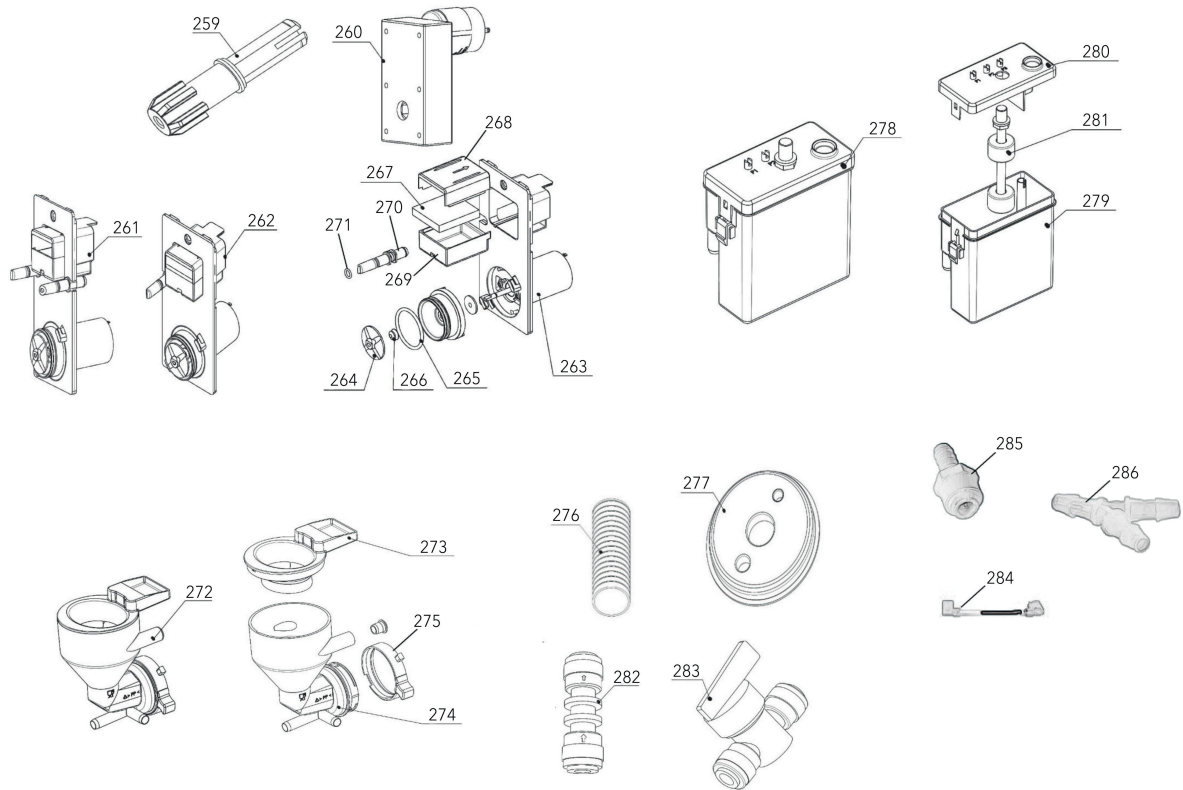

Model Machine

MACJET006

JL300-ESFB7C FREE STANDING BEAN TO CUP COFFEE VENDING MACHINE

MACJET006.T.0010

TAVOLA NR. 10 - ARTICOLO JL300-ESFB7C FREE STANDING BEAN TO CUP COFFEE VENDING MACHINE

Web	Pos.	Item	Replace by	Description

Model Machine

MACJET006

JL300-ESFB7C FREE STANDING BEAN TO CUP COFFEE VENDING MACHINE

Press - CTRL + CLICK go to item in a new window

Натисніть - Ctrl + права кнопка миші щоб відкрити запчастину в новому вікні

	259	5111061200	ВАЛ ДЛЯ ДВИГУНА РОЗЧИННОГО ПРОДУКТУ
	260	3401052400	ДВИГУН БУНКЕРУ РОЗЧИННОГО ПРОДУКТУ VIGOR B026
	261	3121062100	ВУЗОЛ ДРАЙВЕРА ЗМІШУВАЧА - ДВА ОТВОРИ
	262	3121061900	ВУЗОЛ ДРАЙВЕРА ЗМІШУВАЧА - ОДИН ОТВІР
	263	5402090800	ДВИГУН ЗМІШУВАЧА
	264	5121053200	ЗМІШУВАЧ
	265	5206051300	УЩІЛЬНЮВАЧ МІКСЕРУ ID33.5X2.65
	266	5206051100	V-ПОДІБНЕ УЩІЛЬНЮВАЛЬНЕ КІЛЬЦЕ ЗМІШУВАЧА
	267	6305068300	ПОРОШКОВА ІЗОЛЯЦІЙНА ГУБКА
	268	5121052700	ВЕРХНЯ КРИШКА ВИТЯЖКИ МІКСЕРА
	269	5121052600	НИЖНЯ КРИШКА ВИТЯЖКИ МІКСЕРА
	270	3201050400	ТРУБКА ВПУСКУ ВОДИ ЗМІШУВАЧА
	271	5206051200	РЕЗИНКА D6*D1.5
	272	3121050400	ЧАША МІКСЕРУ В ЗБОРІ
	273	5121053000	ВЕРХНЯ КРИШКА ЗМІШУВАЧА
	274	5121053100	ЧАШКА ЗМІШУВАЧА
	275	5121050700	ФІКСУЮЧЕ КІЛЬЦЕ ЧАШКИ МІКСЕРА
	276	5207050800	ГОФРОВАНА ТРУБА З ПОВІТРЯНИМ КАНАЛОМ
	277	5111090500	КРИШКА КАНІСТРИ ДЛЯ ВІДХОДІВ
	278	3121057400	РОЗШИРЮВАЛЬНИЙ БАЧОК В ЗБОРІ
	279	5121059200	КОРПУС РОЗШИРЮВАЛЬНОГО БАЧКА
	280	5121059300	КРИШКА РОЗШИРЮВАЛЬНОГО БАЧКА
	281	3313054000	ПОПЛАВКОВИЙ ВИМИКАЧ
	282	3405051000	ЗВОРОТНІЙ КЛАПАН
	283	3201054800	РУЧНИЙ КУЛЬОВИЙ КРАН (АНУС0606М)
	284	5402068500	СТВ-КАБЕЛЬ
	285	3201053500	АДАПТЕР (PBZ04-8)
	286	3201050900	У-РОЗ'ЄМ
	287	3311060900	ПЛАТА ДАТЧИКІВ TX_V1.0
	288	3311060800	ПЛАТА ДАТЧИКІВ RX_V1.0
	289	5402089500	МІКРОПЕРЕМИКАЧ
	290	3311054900	ПАНЕЛЬ ВСТАНОВЛЕННЯ АНТЕНИ V1.1