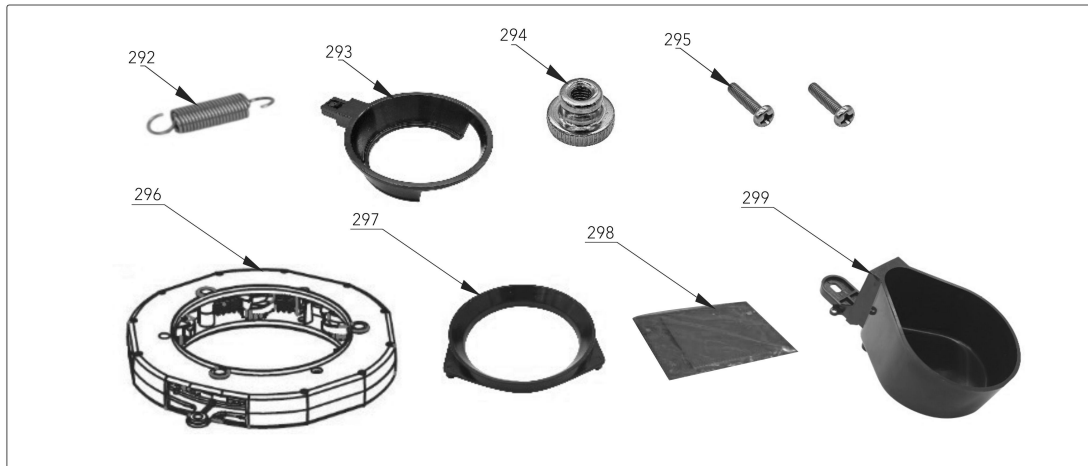

Model Machine

MACJET006

JL300-ESFB7C FREE STANDING BEAN TO CUP COFFEE VENDING MACHINE

MACJET006.T.0011

TAVOLA NR. 11 - ARTICOLO JL300-ESFB7C FREE STANDING BEAN TO CUP COFFEE VENDING MACHINE

291