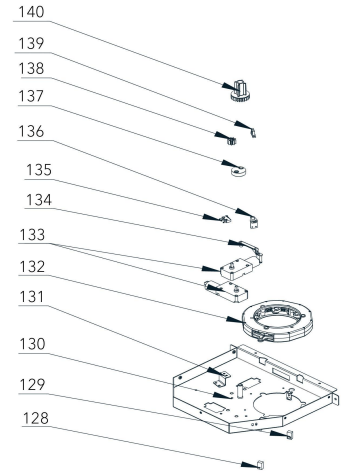

	88	5210050200	СВІТЛОВОД
	89	3409051300	21.5 ДИСПЛЕЙ
	89	3409100600	21.5 ДИСПЛЕЙ
	90	6101054000	ВСПІНЕНА ПРОКЛАДКА ДЛЯ СКЛА
	91	5133085200	JL300 ВЕРХНІЙ ФІКСУЮЧИЙ КРОНШТЕЙН ДИСПЛЕЯ
	92	3406054823	СЕНСОРНИЙ ЕКРАН JL300 (СИНІЙ)
	92	3406054824	СЕНСОРНИЙ ЕКРАН JL300 (ЧОРНИЙ)
	93	5133085100	JL300 РСВА КРОНШТЕЙН ДЛЯ ФІКСАЦІЇ
	94	3311057600	ЕКРАННА РЕЛЕЙНА ПЛАТА
	95	3311053100	ПЛАТА СТАКАНІВ V1.3.3
	96	3311058700	A83TS_STUM_V1.2 ПЛАТА ЦПУ
	97	5133082500	ВІКОННИЙ КРОНШТЕЙН
	98	5133084800	КРАЙ ПІНОПЛАСТУ ДЛЯ СКЛА
	99	5133084700	КРОНШТЕЙН ДЛЯ ФІКСАЦІЇ ВЕРХНЬОЇ ЧАСТИНИ ЕКРАНУ
	100	5118183923	JL300 НИЖНЄ СКЛО (СИНЄ)
	100	5118183924	JL300 НИЖНЄ СКЛО (ЧОРНЕ)
	101	5210050200	СВІТЛОВОД
	102	5133082500	ВІКОННИЙ КРОНШТЕЙН
	103	5133082300	JL300 СЕРЕДНІЙ ТА НИЖНІЙ КРОНШТЕЙН СКЛА

Model Machine

MACJET006

JL300-ESFB7C FREE STANDING BEAN TO CUP COFFEE VENDING MACHINE

MACJET006.T.0004

TAVOLA NR. 4 - ARTICOLO JL300-ESFB7C FREE STANDING BEAN TO CUP COFFEE VENDING MACHINE

Web	Pos.	Item	Replace by	Description
-----	------	------	------------	-------------