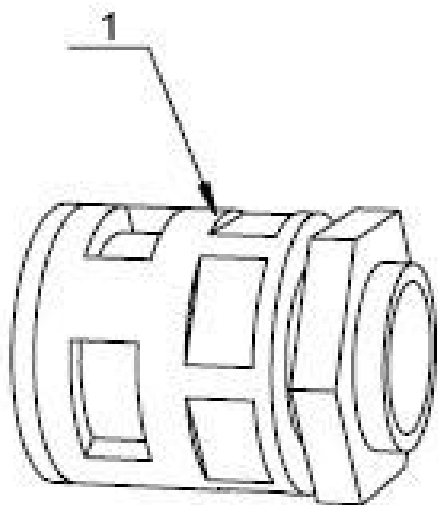

ADATTATORE PER CONDOTTO DELL'ARIA (AD28.5-M25)

2

5113060300

AIR CHANNEL BRACKET(2 HOLES)

AIR CHANNEL BRACKET(2 HOLES)

d - Кришка повітряного каналу змішувача в зборі

Model Machine

MACJET019