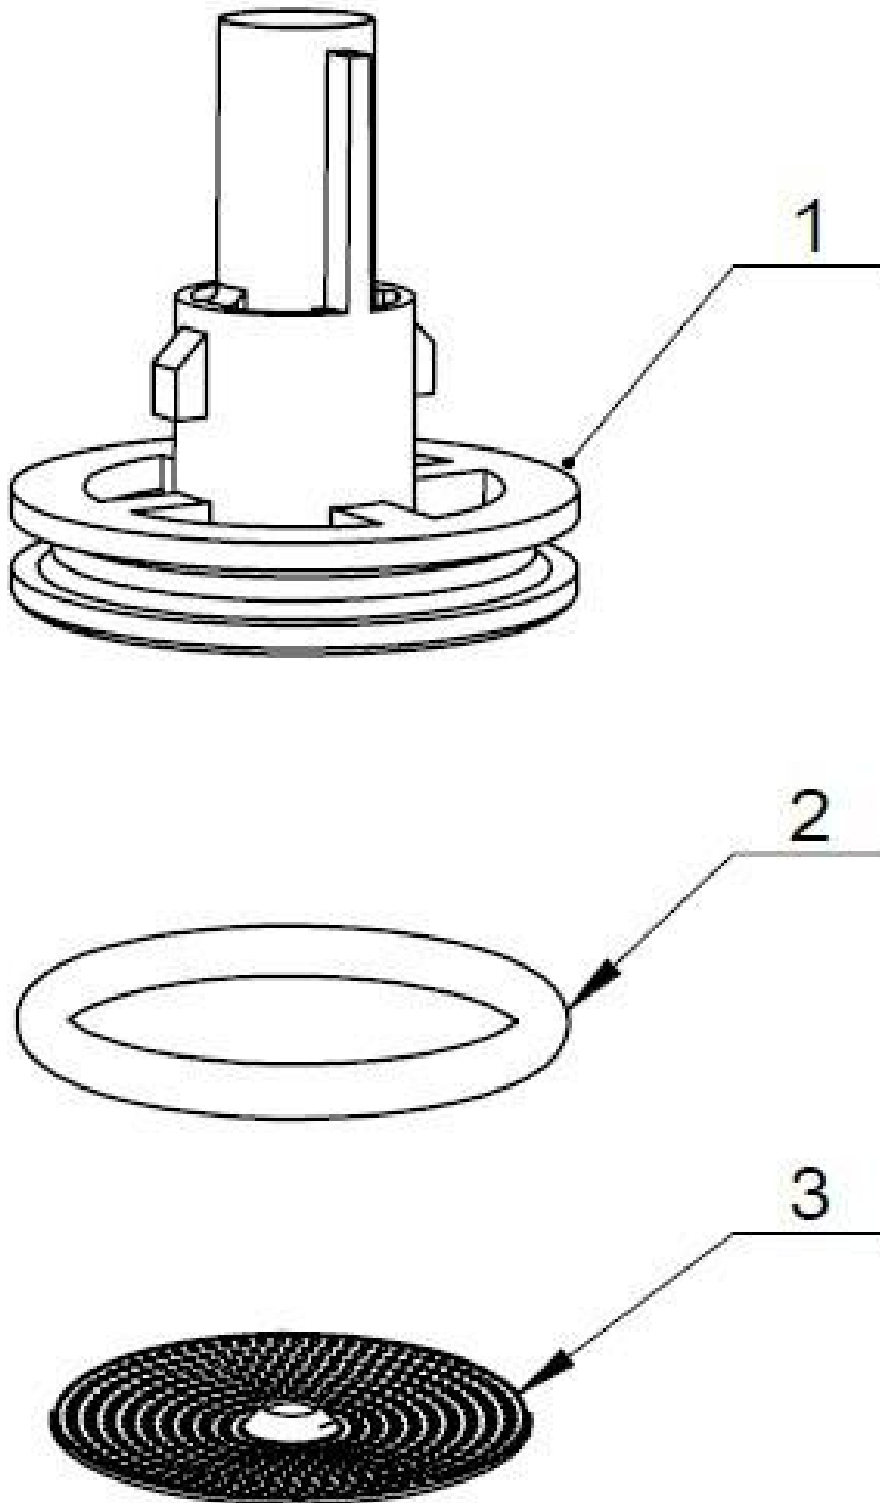

○ С - Верхній поршень в зборі