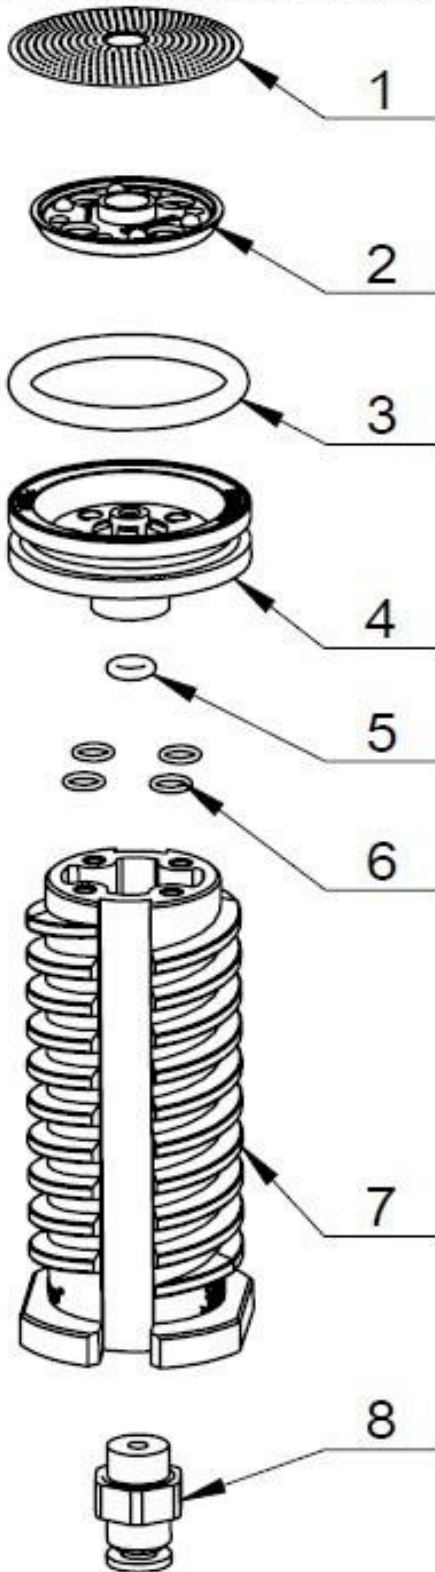

○ A - Нижній поршень в зборі