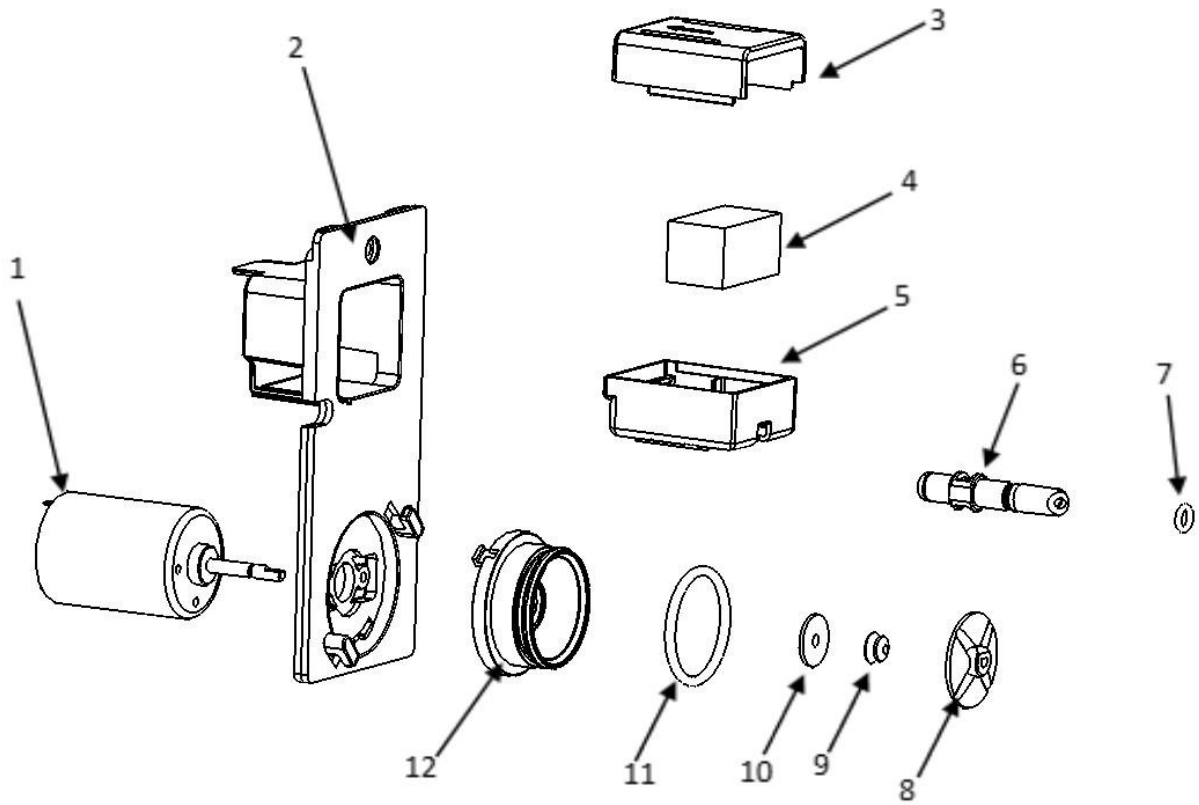

Model Machine

MACJET019

JL26-ES4C

MACJET019.T.0023

TAVOLA NR. 23 - ARTICOLO JL26-ES4C

3121050100 Привід міксер в зборі