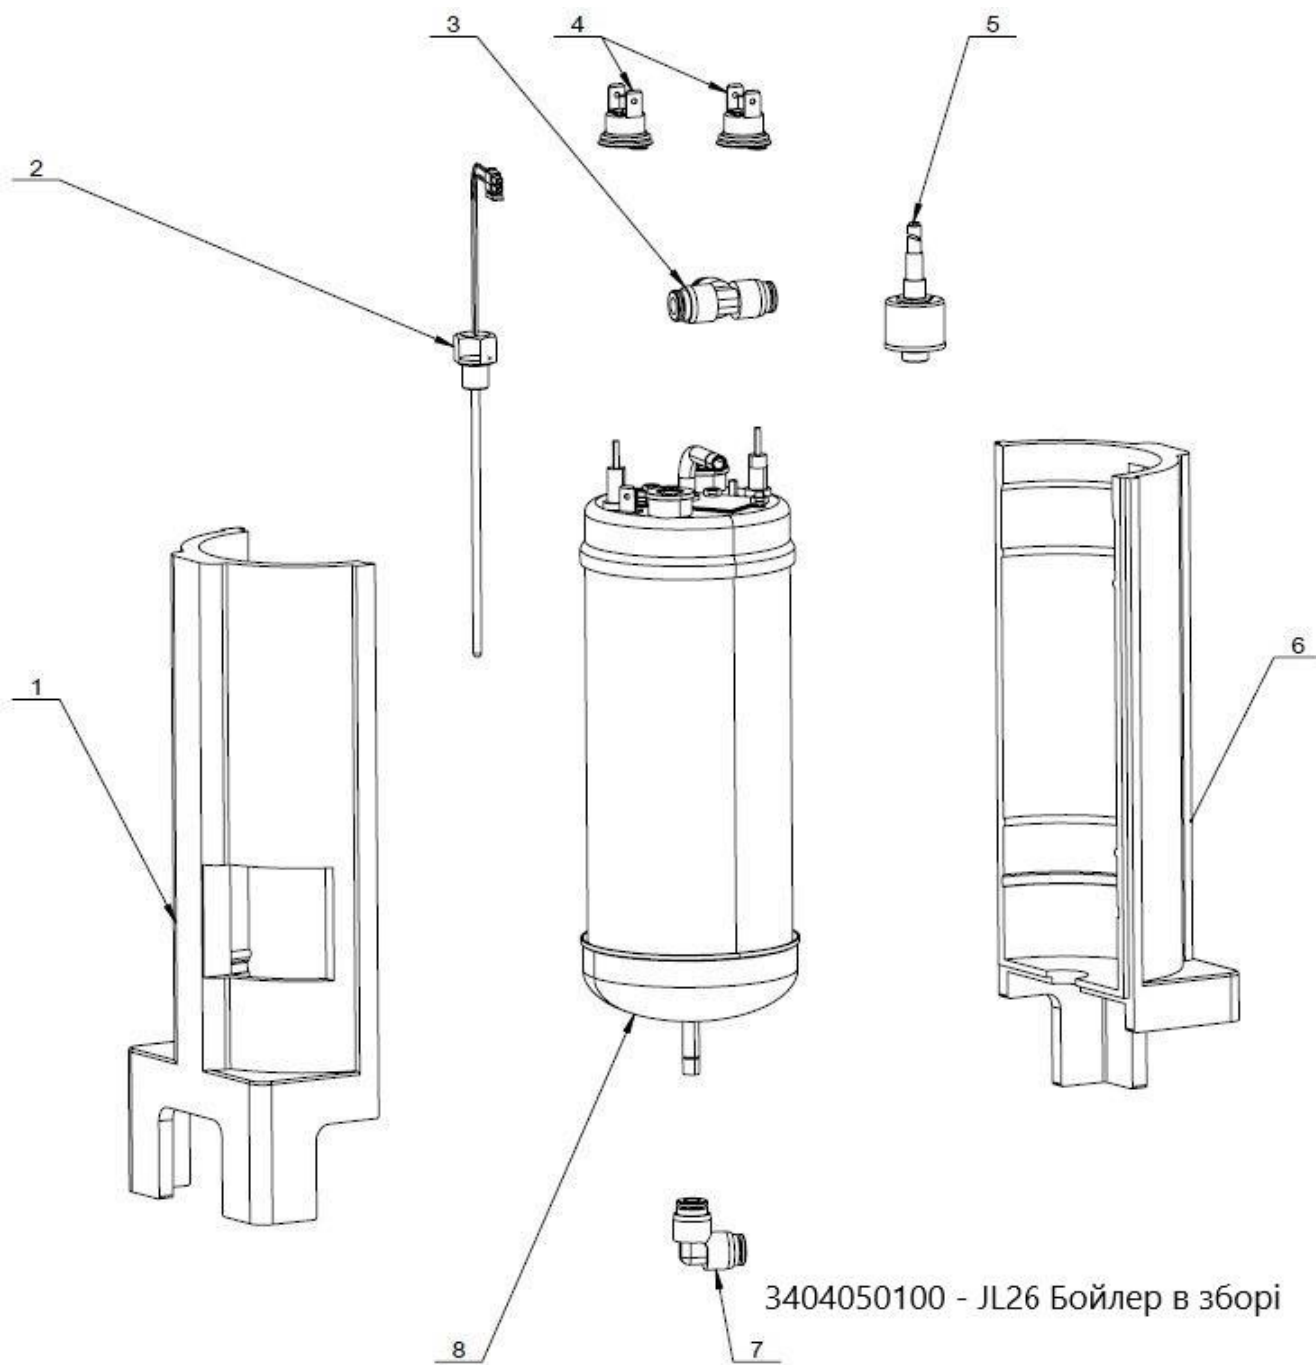

3201051200

QUICK CONNECTOR D6 G1-8

CONNETTORE A SGANCIO RAPIDO D6-G1/8

15

3201051300

T-CONNECTOR D6 (COLD WATER)

RACCORDO A T D6 (ACQUA FREDDA)

Model Machine