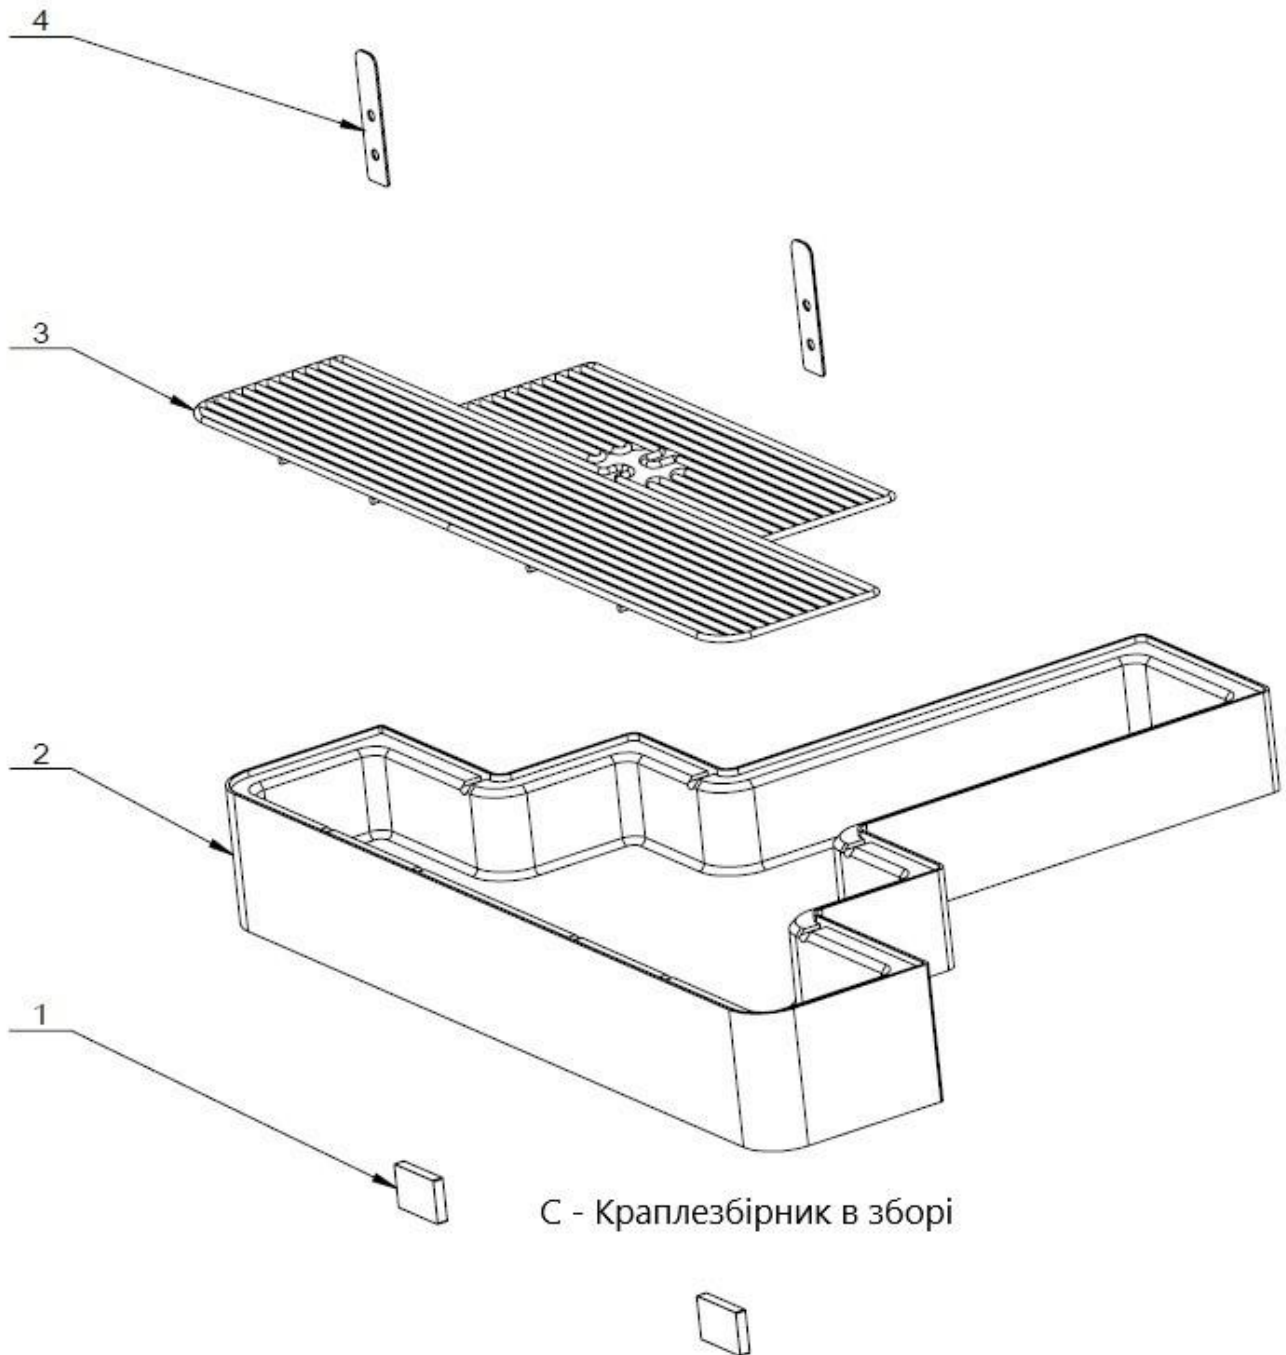

Model Machine

MACJET019

JL26-ES4C

	14		3313062600	INFRARED SENSOR-RECEIVER(KB1246) <i>RICEVITORE SENSORE INFRAROSSI (KB1246)</i>
	15		5123084701	SENSOR PROTECTION COVER <i>SENSOR PROTECTION COVER</i>
	16		5125051000	HOT WATER PIPE SUPPORTING SPRING <i>HOT WATER PIPE SUPPORTING SPRING</i>
	17		5113201900	CUP HOLDER LOCATING BRACKET <i>CUP HOLDER LOCATING BRACKET</i>
	18		5212050500	PLASTIC WIRE PROTECTION SLEEVE(.16MM) <i>GUAINA PROTETTIVA IN FILO DI PLASTICA (16 MM)</i>
	19		5212050800	RUBBER WIRE PROTECTION SLEEVE(.10MM) <i>RUBBER WIRE PROTECTION SLEEVE(.10MM)</i>
	20		5113201600	BACK COVER PLATE FOR DOOR <i>BACK COVER PLATE FOR DOOR</i>

Model Machine

MACJET019

JL26-ES4C

MACJET019.T.0026

TAVOLA NR. 26 - ARTICOLO JL26-ES4C

С - Краплезбірник в зборі