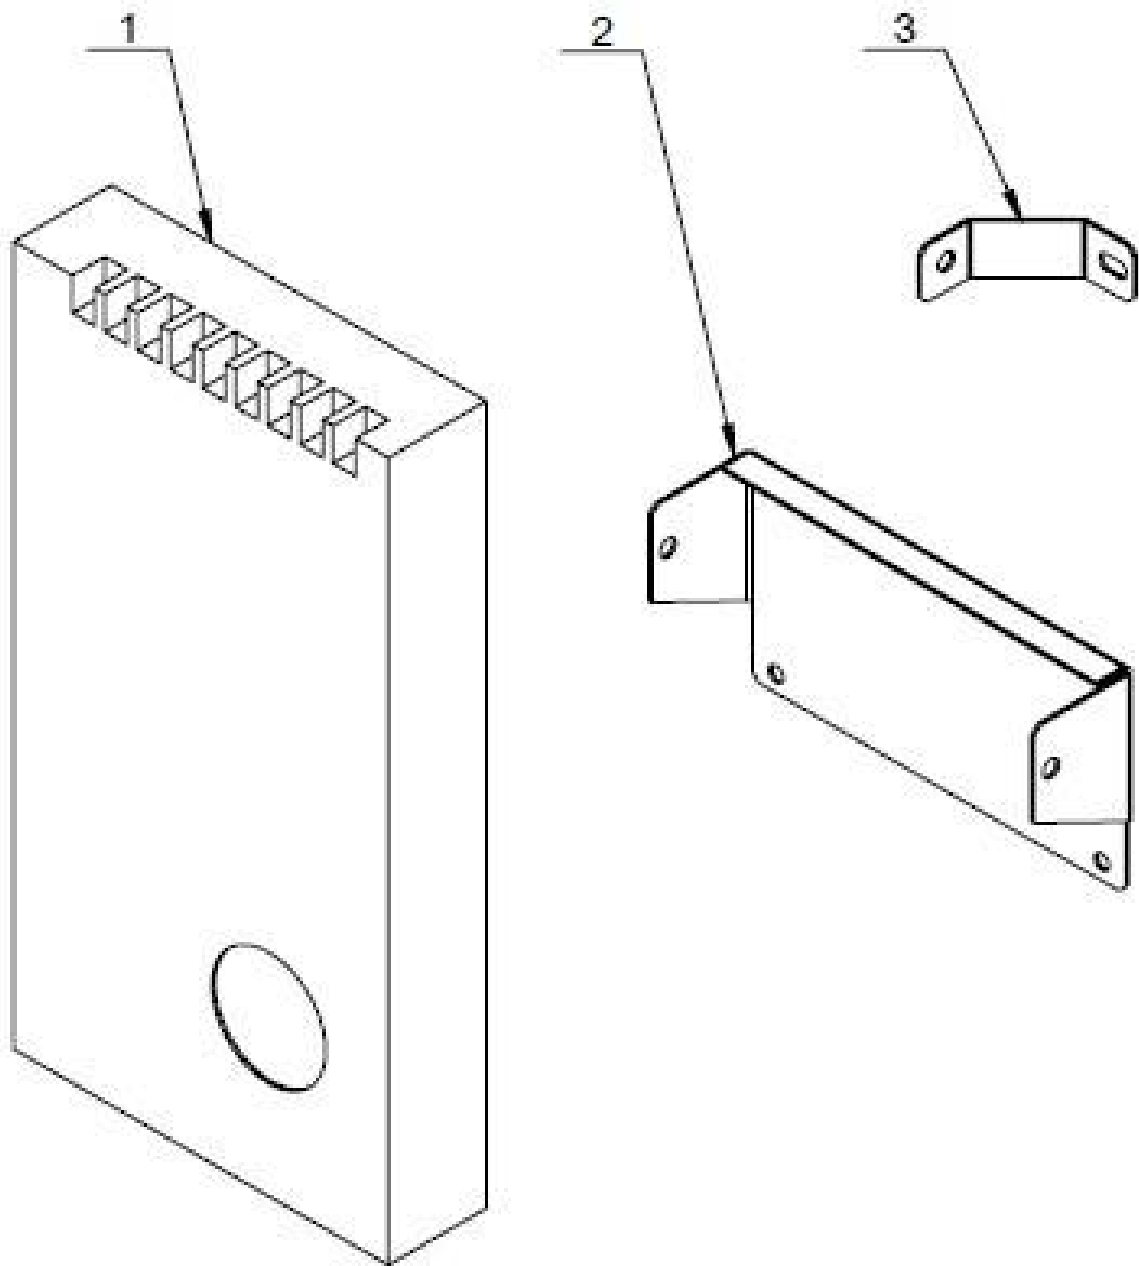

b - Блок живлення 24 В в зборі