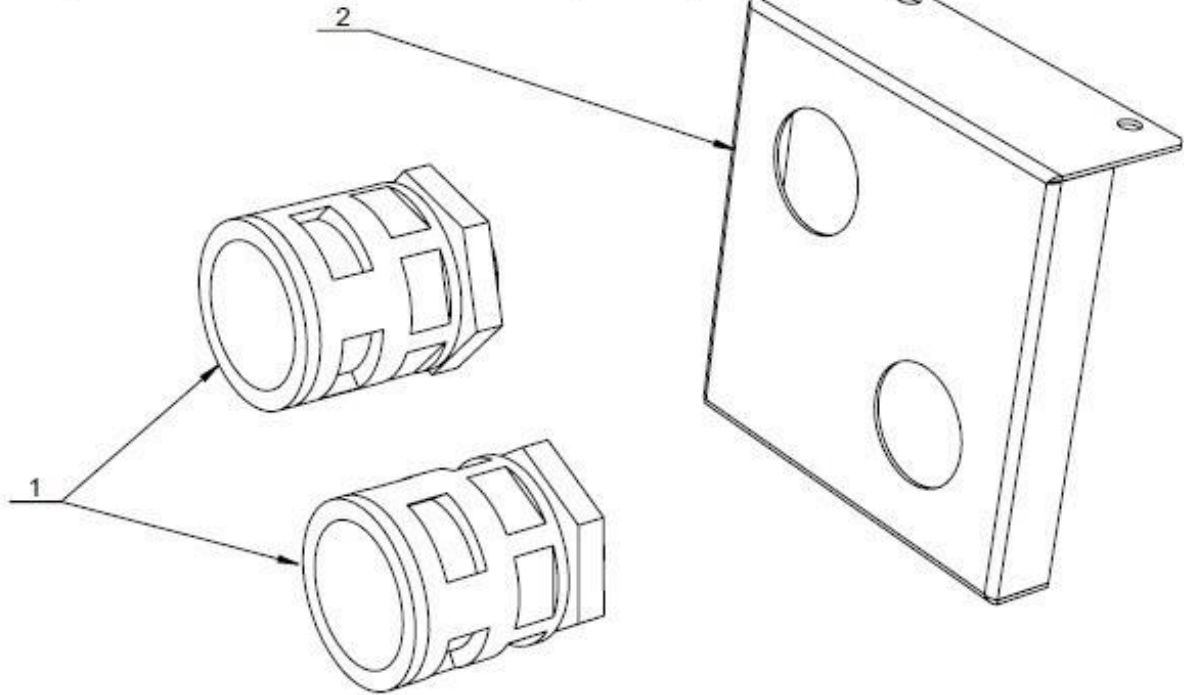

с - Кронштейн повітряного каналу в зборі