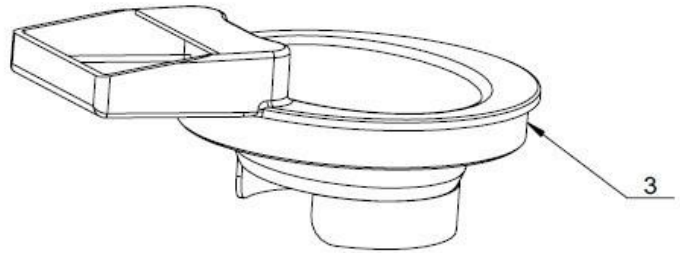

5206051300

O RING D33.5*D2.65
ANELLO DI TENUTA ID33,5X2,65

12

5121052100

SEALING COVER FOR MIXER
COPERCHIO DI CHIUSURA PER IL MIXER

2105050100 Чаша міксеру в зборі (з кришкою впускного отвору для води)

Model Machine