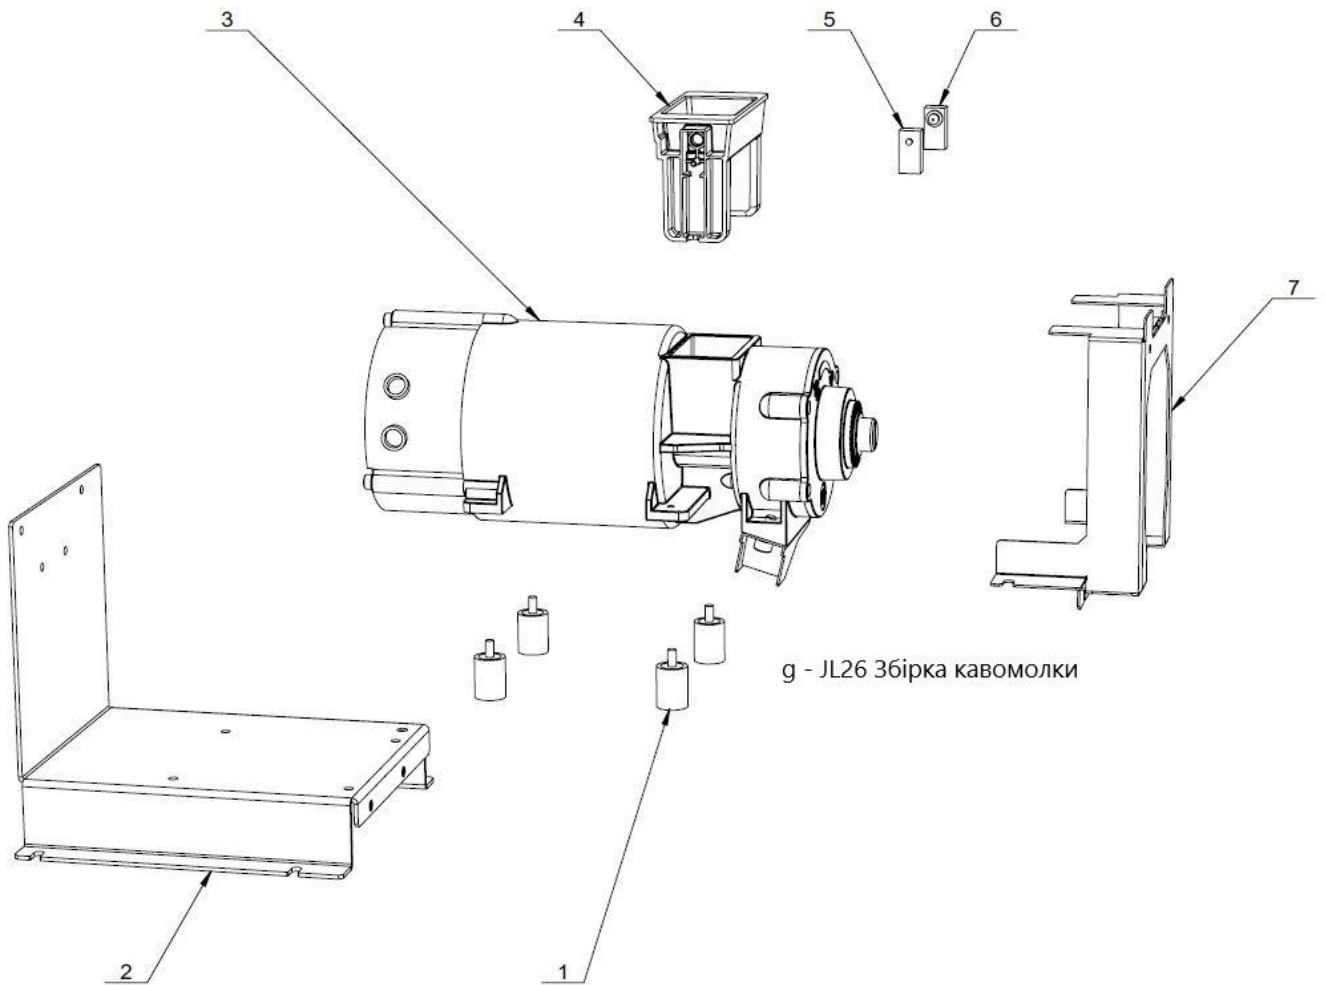

CYLINDRICAL LOCK MS809
SERRATURA TONDA MS809

Model Machine

MACJET019

JL26-ES4C

MACJET019.T.0009

TAVOLA NR. 9 - ARTICOLO JL26-ES4C

Model Machine

MACJET019