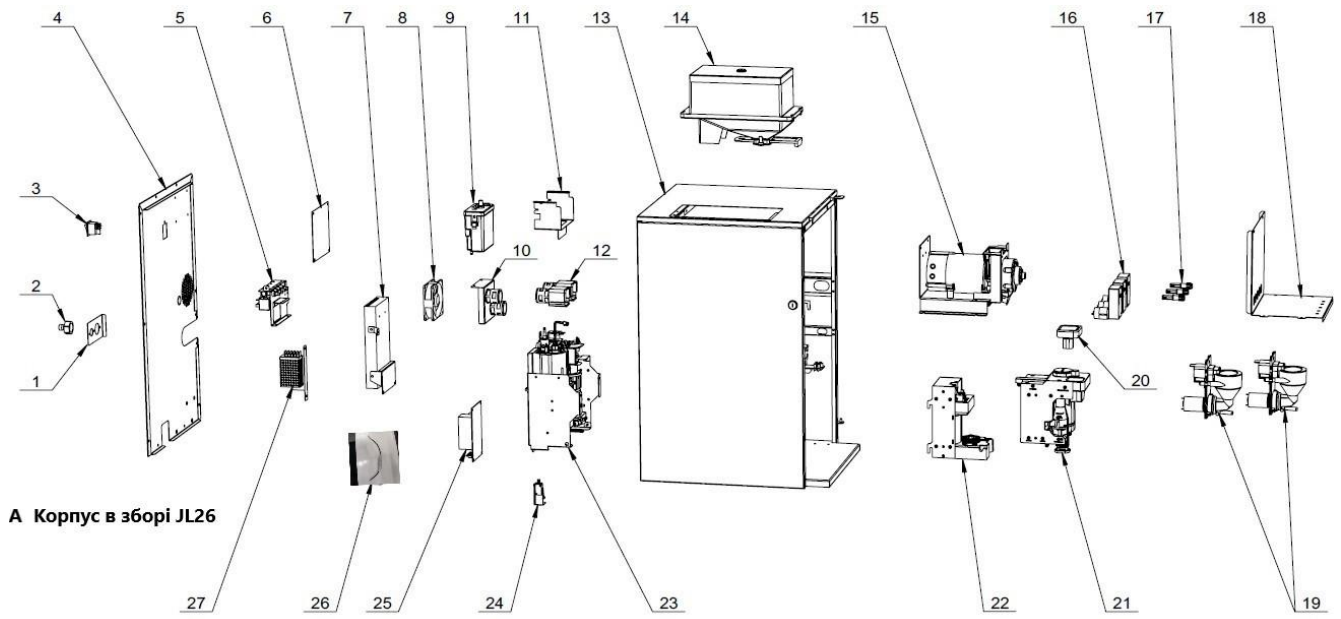

Model Machine

MACJET019

JL26-ES4C

Web	Pos.	Foto	Item - Replace by	Description
				<i>Press - CTRL + CLICK go to item in a new window</i> <i>Натисніть - Ctrl + права кнопка миші щоб відкрити запчастину в новому вікні</i>
	1		A	JL26 CABINET ASSEMBLY <i>JL26 CABINET ASSEMBLY</i>
	2		2104050500	DESKTOP MACHINE INSTANT CONTAINER.W67H220. <i>BUNKER PER SOLUBILI W67H220</i>
	3		5111061000	INSTANT CONTAINER OUTLET(RIGHT) <i>BECCUCCIO EROGAZIONE POLVERE (DESTRA)</i>
	4		5121053700	INSTANT CONTAINER OUTLET(LEFT) <i>UGELLO EROGATORE POLVERE (SINISTRA)</i>
	5		B	JL26 DOOR ASSEMBLY <i>JL26 DOOR ASSEMBLY</i>
	6		C	WATER DRIP PLATE ASSEMBLY <i>WATER DRIP PLATE ASSEMBLY</i>
	7		5212050600	WASTE BIN-8L <i>WASTE BIN-8L</i>
	8		3204050200	FOOT FOR DESKTOP MACHINE M8X15 <i>GAMBA M8X15</i>

Model Machine

MACJET019

JL26-ES4C

MACJET019.T.0002

TAVOLA NR. 2 - ARTICOLO JL26-ES4C