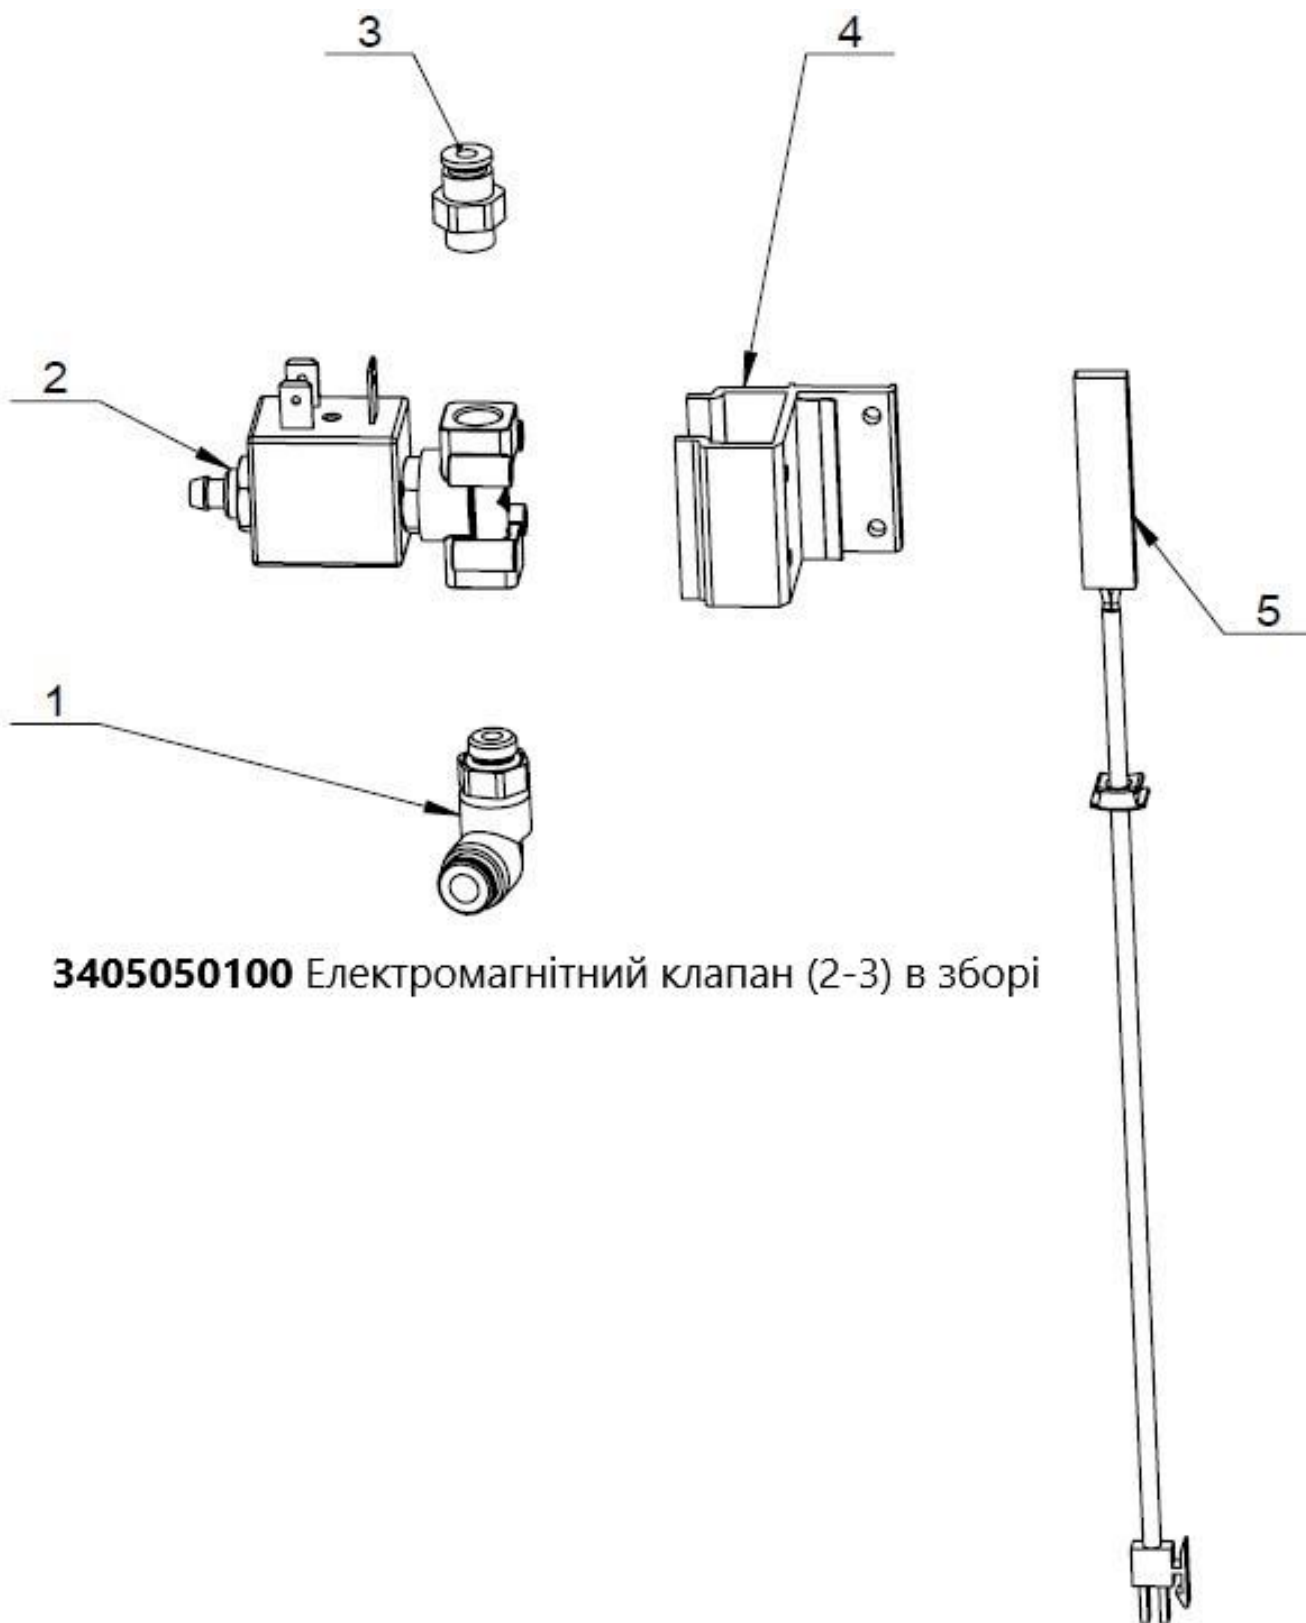

3405050100 Електромагнітний клапан (2-3) в зборі