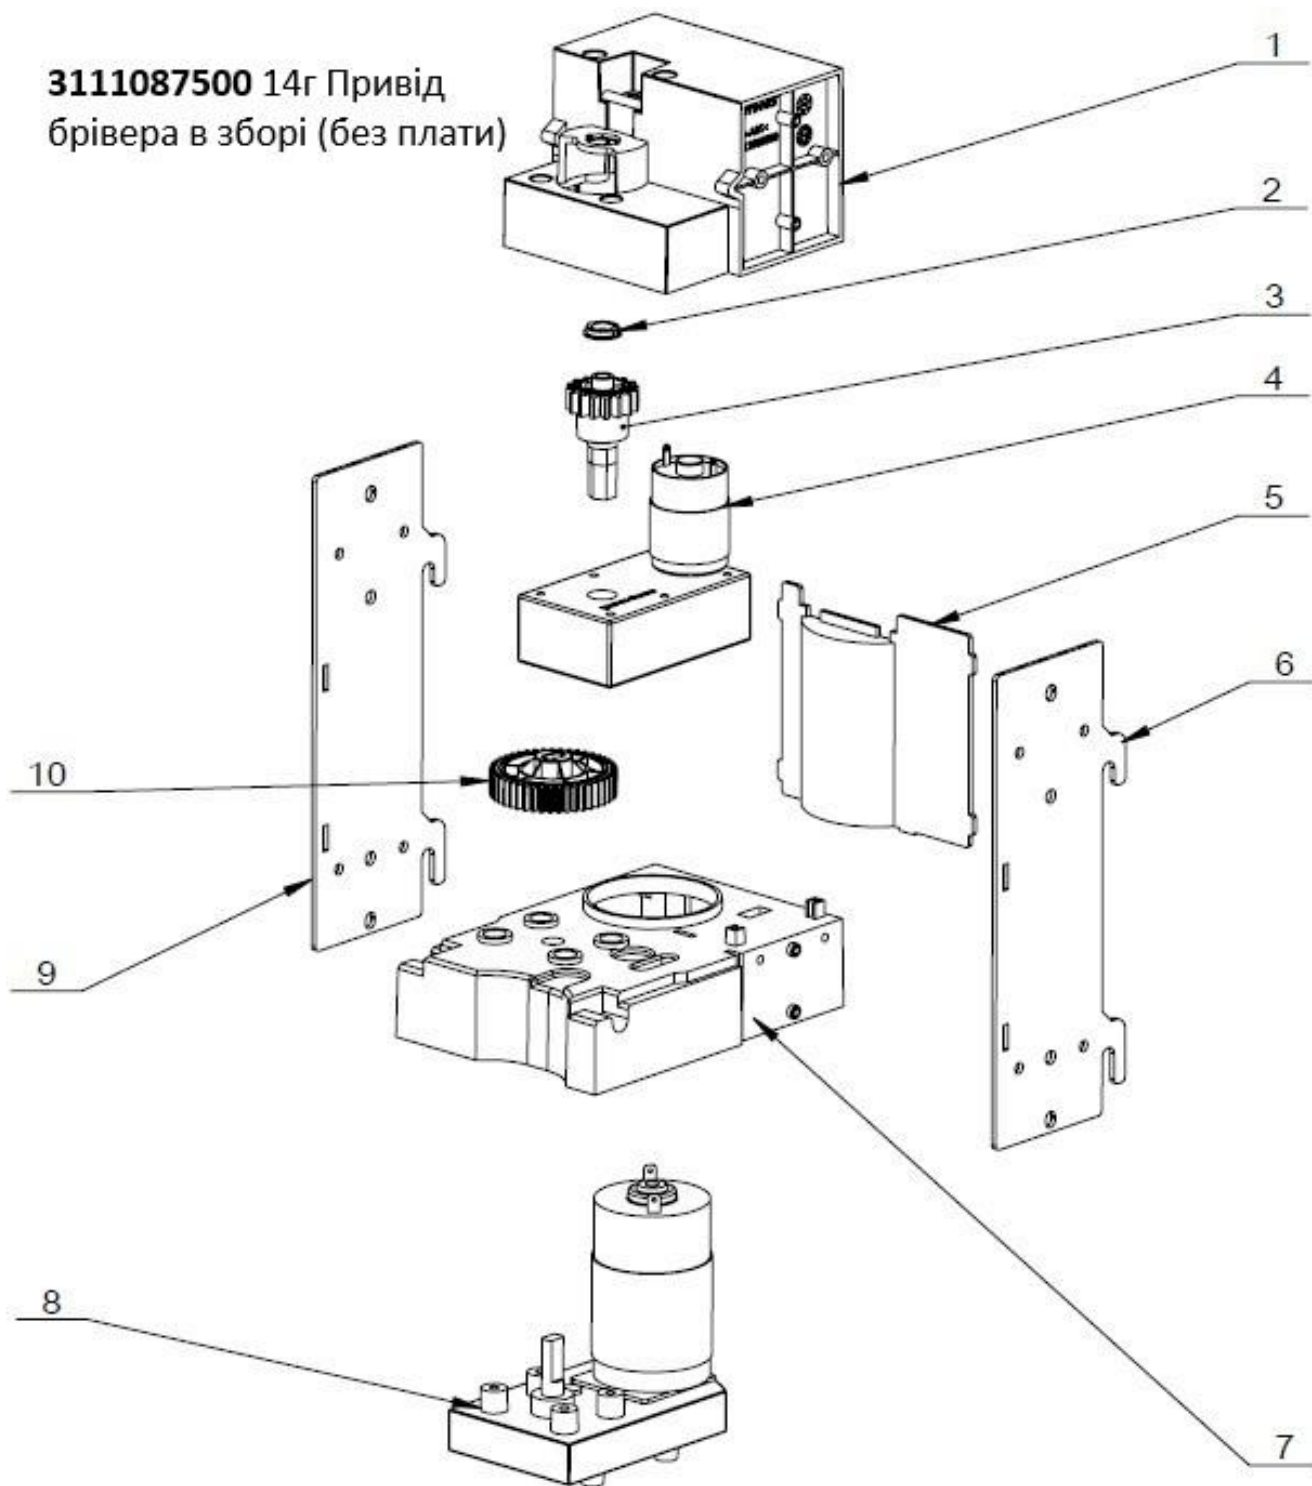

5111068500

LOWER PISTON SCREW
VITE PISTONE INFERIORE

8

3201051800

QUICK CONNECTOR D4 G1-8
TAGLIERINA RAPIDO D4 G1-8

3111087500 14г Привід
брівера в зборі (без плати)

Model Machine

MACJET019