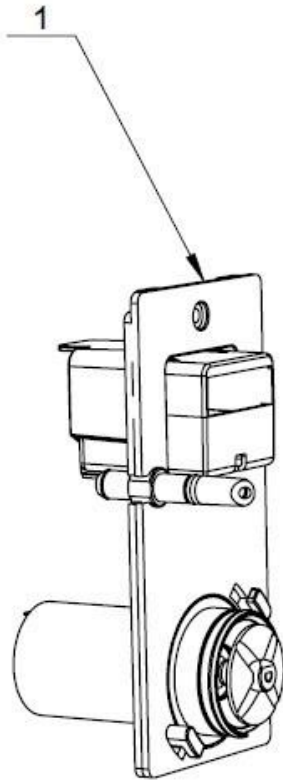

TAVOLA NR. 22 - ARTICOLO JL26-ES4C

3121051400 Змішувач в зборі (один отвір)

Model Machine

MACJET019

JL26-ES4C

Web	Pos.	Foto	Item - Replace by	Description
-----	------	------	-------------------	-------------