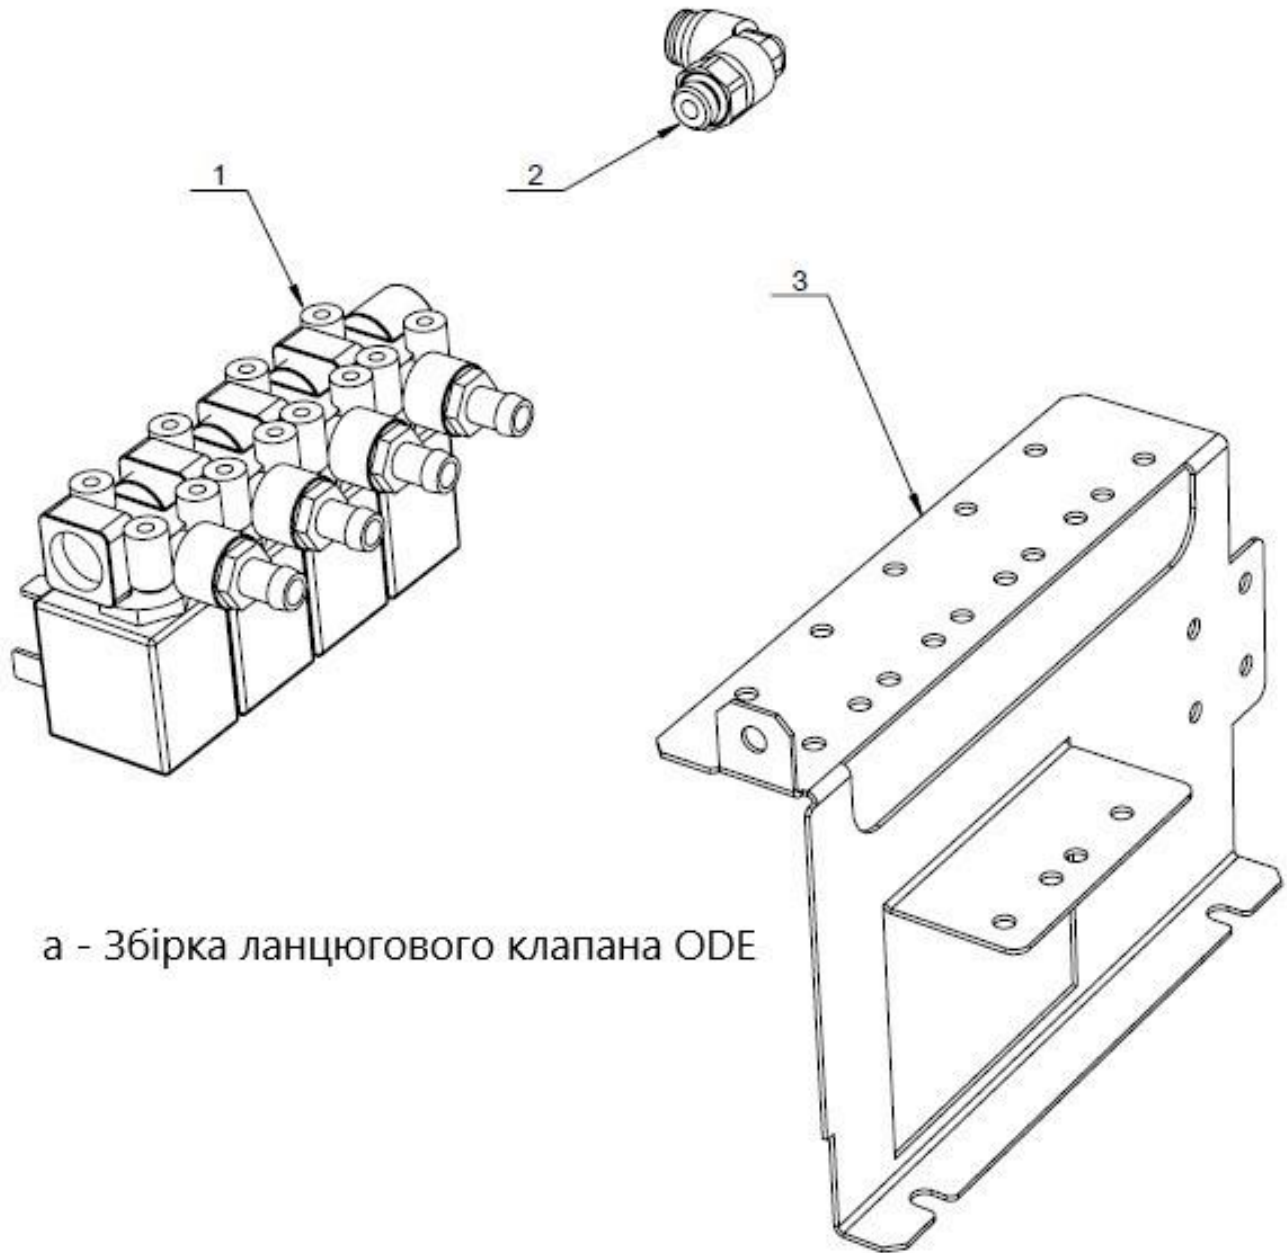

MIXER AIR CHANNEL COVER ASSEMBLY
MIXER AIR CHANNEL COVER ASSEMBLY

13

e

JL26 CABINET
JL26 CABINET

Model Machine

MACJET019

JL26-ES4C

	14		f	JLTT COFFEE BEAN CONTAINER ASSEMBLY <i>JLTT COFFEE BEAN CONTAINER ASSEMBLY</i>
	15		g	JL26 GRINDER ASSEMBLY <i>JL26 GRINDER ASSEMBLY</i>
	16		3401055300	INSTANT CONTAINER MOTOR <i>INSTANT CONTAINER MOTOR</i>
	17		5111061200	SHAFT FOR INSTANT CONTAINER MOTOR <i>L'ALBERO PER IL MOTORE A VITE E SOLUBILE</i>
	18		5123052900	INSTANT CONTAINER BRACKET <i>INSTANT CONTAINER BRACKET</i>
	19		3121051400	MIXER ASSEMBLY.SINGLE HOLE. <i>MISCELATORE. UNA PORTA.</i>
	20		5111082000	COFFEE POWDER FUNNEL <i>IMBUTO DI CAFFE MACINATO</i>
	21		3111055400	14G ES BREWER <i>MONTAGGIO DELLA CAMERA DI EROGAZIONE 14 G</i>
	22		3111087500	14G ES BREWER DRIVER ASSEMBLY.NO PCBA. <i>ASSEMBLAGGIO DEL DRIVER DEL BIRRAIO</i>
	23		2107050100	JL26 HOT WATER MODULE <i>JL26 HOT WATER MODULE</i>
	24		h	MICRO-SWITCH ASSEMBLY <i>MICRO-SWITCH ASSEMBLY</i>
	25		3311050400	RELAY BOARD <i>SCHEDA RELE</i>
	26		5402151900	POWER SWITCH CABLE <i>POWER SWITCH CABLE</i>
	27		i	12V POWER SUPPLY ASSEMBLY <i>12V POWER SUPPLY ASSEMBLY</i>