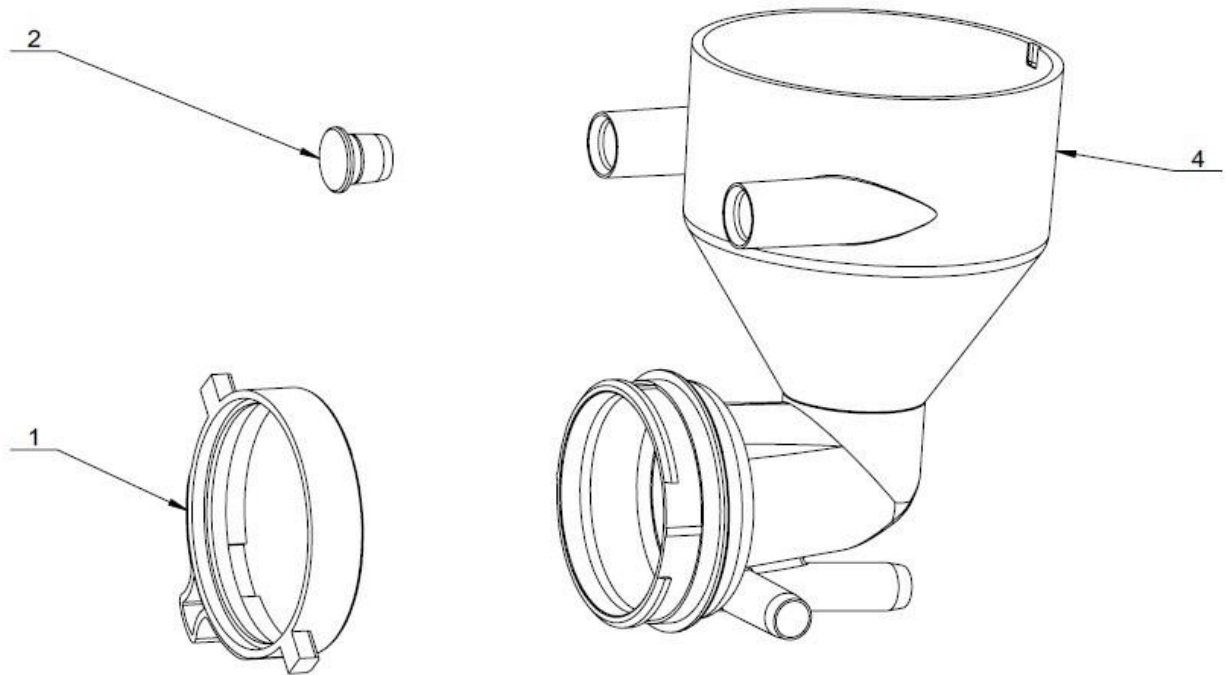

5206051300

O RING D33.5*D2.65
ANELLO DI TENUTA ID33,5X2,65

12

5121052100

SEALING COVER FOR MIXER
COPERCHIO DI CHIUSURA PER IL MIXER

2105050100 Чаша міксеру в зборі (з кришкою впускного отвору для води)

Model Machine