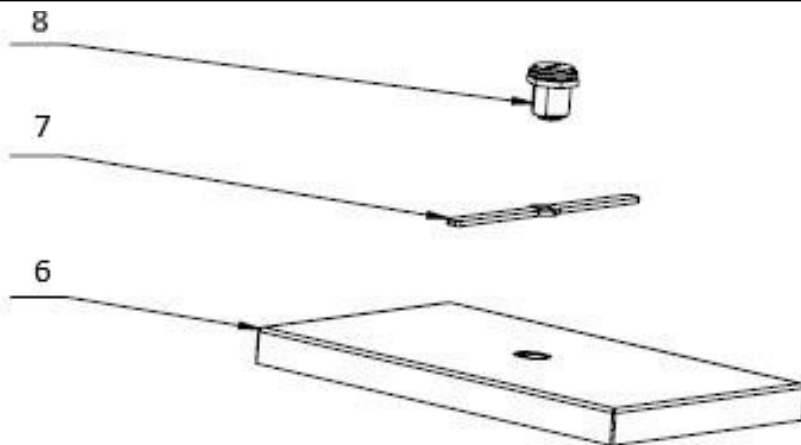

3122055121

JLTT UNIVERSAL CASE RIVETING BODY

JLTT UNIVERSAL CASE RIVETING BODY

Model Machine

MACJET019

JL26-ES4C

MACJET019.T.0008

TAVOLA NR. 8 - ARTICOLO JL26-ES4C