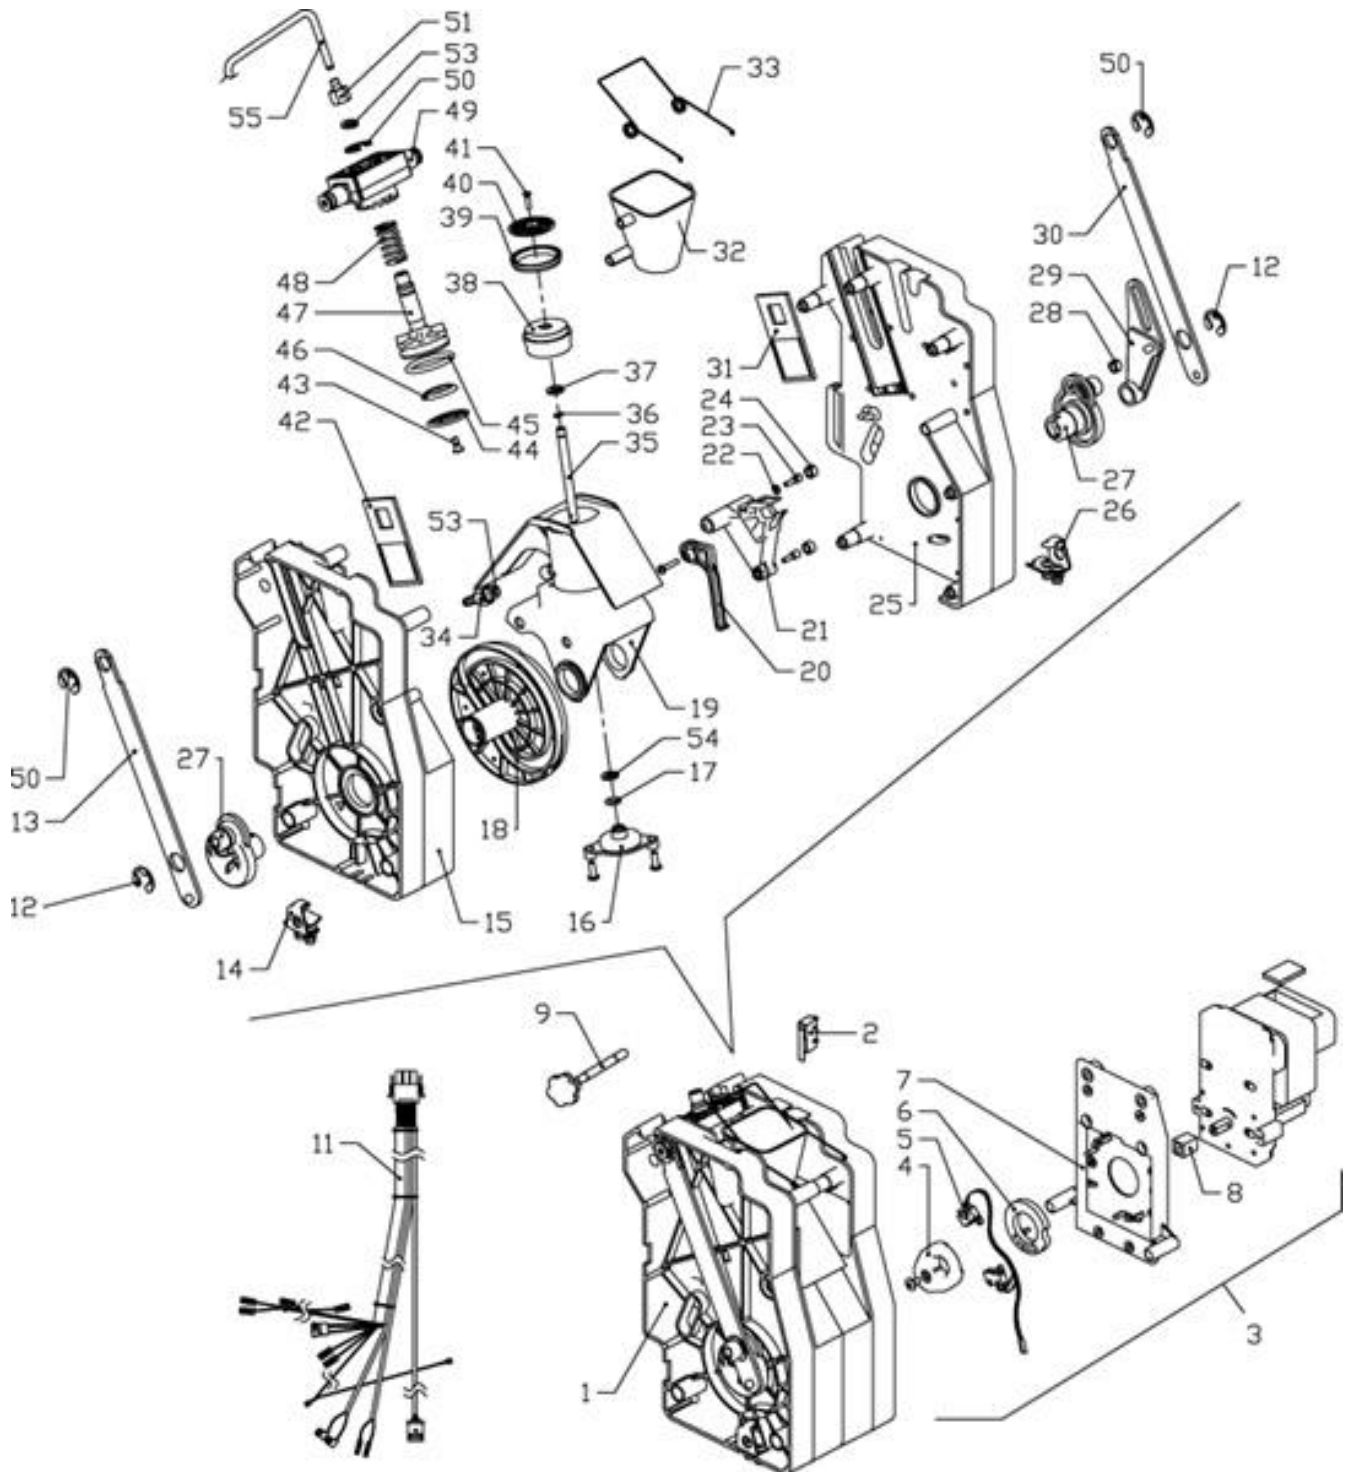

Model Machine

MACFAS009

FAS - WINNING ESPRESSO

MACFAS009.T.0004

TAVOLA NR. 4 - ARTICOLO FAS - WINNING ESPRESSO

Web	Pos.	Item	Replace by	Description

Model Machine

MACFAS009

FAS - WINNING ESPRESSO

Press - CTRL + CLICK go to item in a new window

Нажмите - Ctrl + правая кнопка мыши что бы открыть запчасть в новом окне

	1	C843052CO	GRUPPO CAFFE' COLLAUDATO
	2	C322022	MICRO PRESENZA GRUPPO-XKA304S1AAJ11
	3	C843043CO	MOTORID. GRUPPO CAFFE' COLLAUD. WINNING
	4	C400252	MANOVELLA MOTORE
	5	C300124	CABLAGGIO 2 MICRO GRUPPO CAFFE'
	6	C400285	CAMMA MICRO MOTORIDUTTORE ANTIORARIO
	7	C750055	ASS.SCATOLA MICRO
	8	ZZZZ01	CODICE NON DISPONIBILE
	9	C743026	MONT. PERNO GRUPPO ESPRESSO
	11	C300141	CABLAGGIO GRUPPO CAFFE' WINNING
	12	14300066A	ANELLO RADIALE D=12 UNI 7434 ACC.INOX A2
	13	C743011	ASSIEME BIELLA GRUPPO
	14	ZZZZ01	CODICE NON DISPONIBILE
	15	C743008	ASSIEME FIANCO PROTEZIONE DX
	16	C400286	GUIDA STELO
	17	Y402223000	O-RING 7,65 X 1,78 VITON NSF
	18	C400457	CAMMA GRUPPO
	19	C400234	CAMERA GRUPPO
	20	C743022	ASSIEME BILANCERE
	21	C743014	ASSIEME TRIANGOLO SPINGITORE
	22	ZZZZ01	CODICE NON DISPONIBILE
	23	C700067	PERNO BUSSOLA DI SCORRIMENTO
	24	C700058	BUSSOLE DI SCORRIMENTO
	25	C743009	ASSIEME FIANCO PROTEZIONE SX
	26	ZZZZ01	CODICE NON DISPONIBILE
	27	C400241	MANOVELLA
	28	C700058	BUSSOLE DI SCORRIMENTO
	29	C400238	TRAPEZIO
	30	C743011	ASSIEME BIELLA GRUPPO
	31	C400249	SLITTA PORTA FILTRO
	32	C400247	TRAMOGGIA
	33	211201	MOLLA TRAMOGGIA
	34	210283	PORTAGOMMA FEM.1/8 NSF EUROFIT E4550013W
	35	C700050	STELO ESPULSORE
	36	14300068A	ANELLO RADIALE D=4 UNI 7434 ACC.INOX A2
	37	204017	RONDELLA PIANA 12X6.4X1.6 INOX
	38	C400335	PISTONE GR.ESPRESSO TT
	39	17100034A	GUARNIZIONE TEFLON D.37
	40	631205	FILTRO GRUPPO DIAMETRO 37
	41	Y503603120	VITE TSVCI M3X12 UNI6109 A2
	42	C400249	SLITTA PORTA FILTRO
	43	Y503604100	VT T.SV M4X10 UNI 6109 INOX
	44	Y461517000	ASSIEME DOCCETTA UNA DOSE
	45	17000036A	O-RING 4118 SILOPREN 29,75 X 3,53
	46	C400383	RIDUTTORE PISTONE DOCCETTA
	47	C743017	ASS. PISTONE SUPERIORE DIAMETRO 37
	48	211140	MOLLA ESPULSORE GRUPPO
	49	C743016	ASSIEME PORTAFILTRO
	50	14300067A	ANELLO RADIALE D=10 UNI 7434 ACC.INOX A2