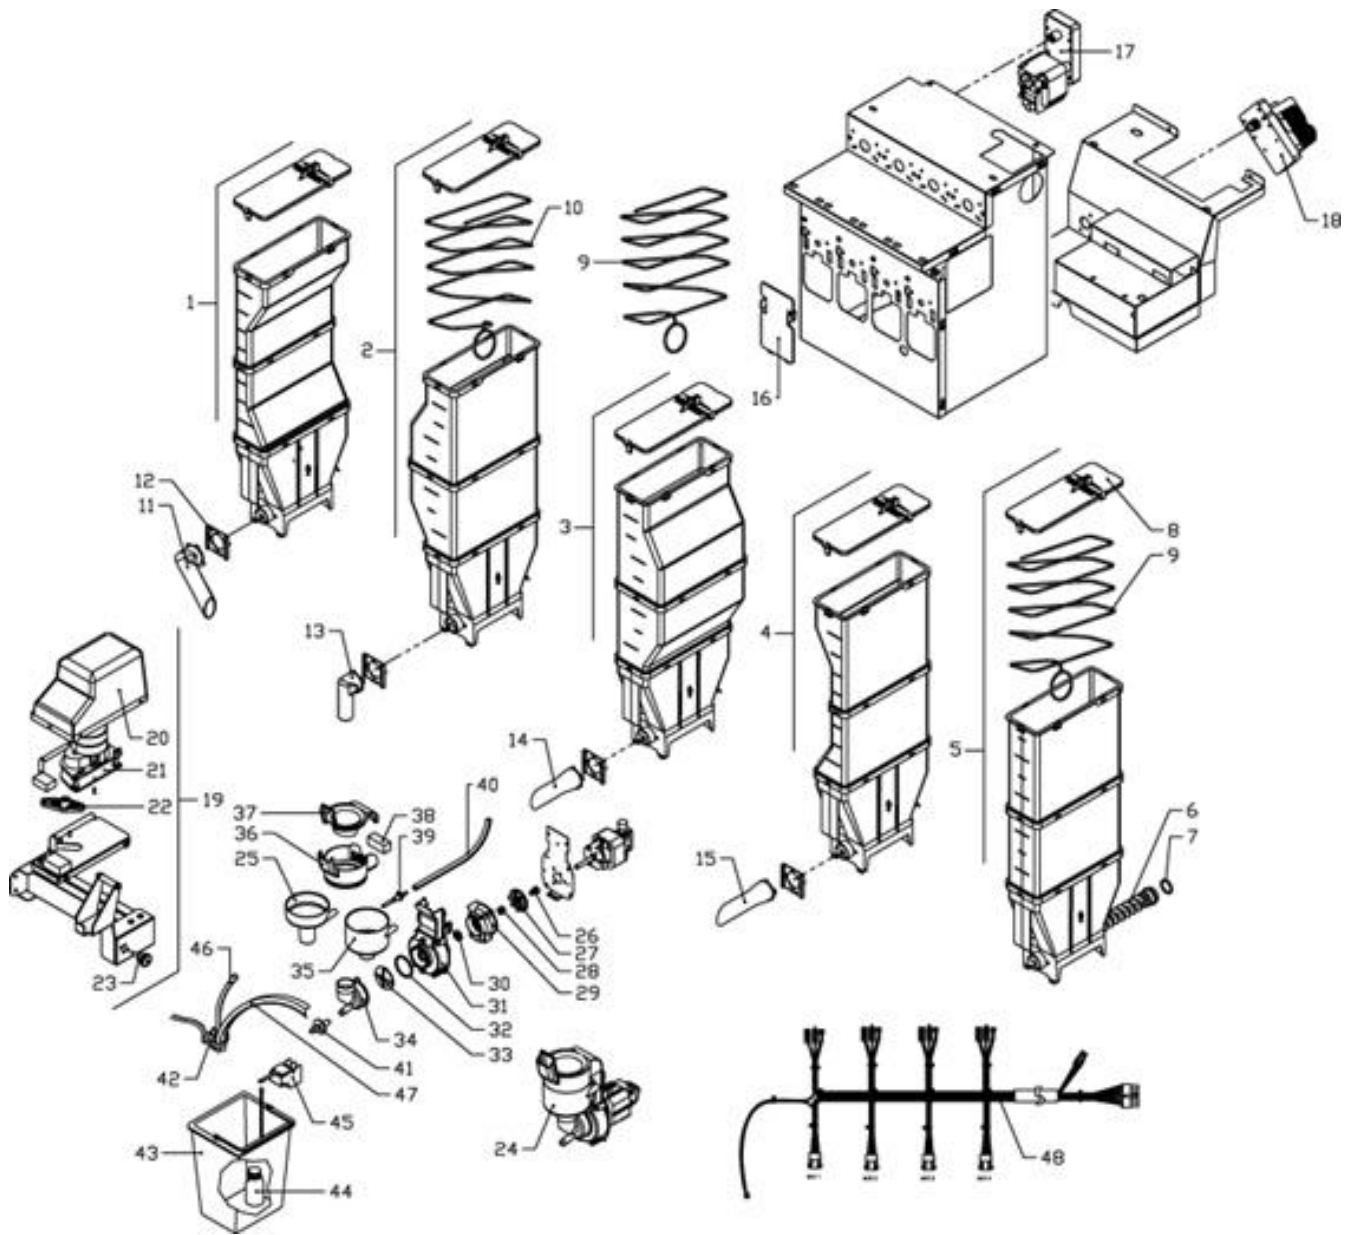

Model Machine

MACFAS009

FAS - WINNING ESPRESSO

MACFAS009.T.0008

TAVOLA NR. 8 - ARTICOLO FAS - WINNING ESPRESSO

Web	Pos.	Item	Replace by	Description