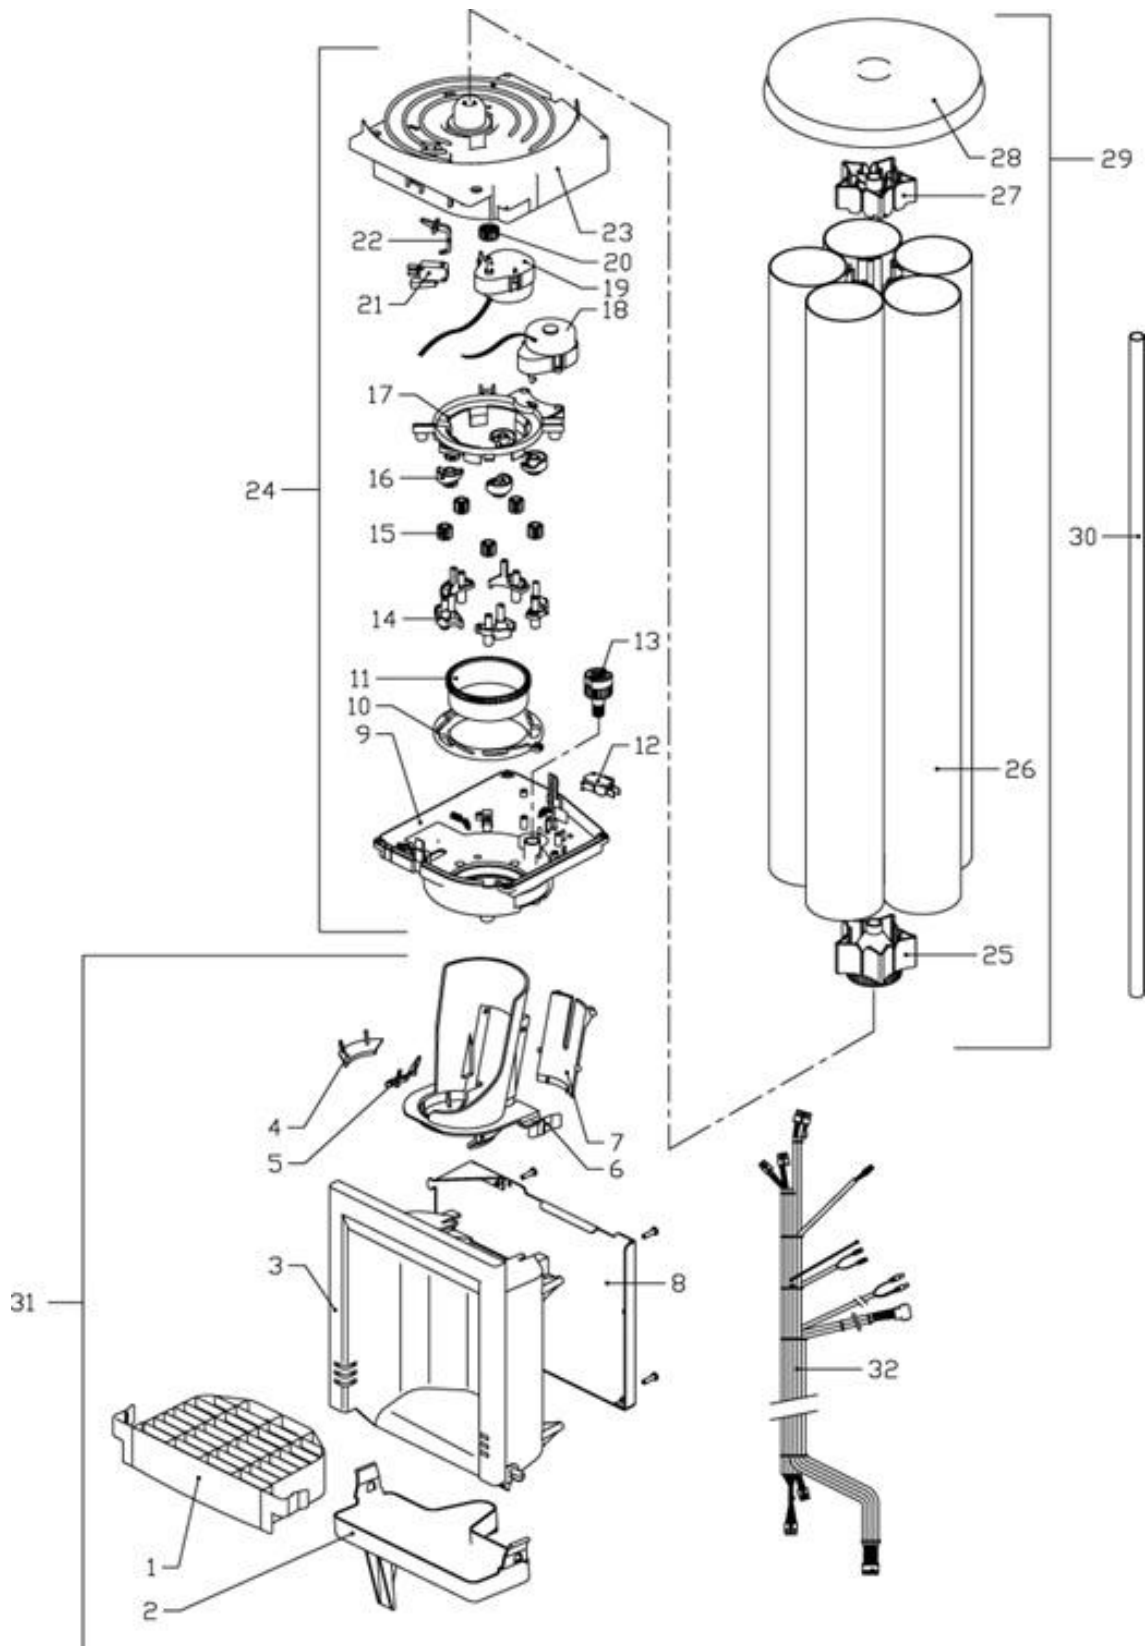

Model Machine

MACFAS009

FAS - WINNING ESPRESSO

MACFAS009.T.0006

TAVOLA NR. 6 - ARTICOLO FAS - WINNING ESPRESSO

Web	Pos.	Item	Replace by	Description

Model Machine

MACFAS009

FAS - WINNING ESPRESSO

Press - CTRL + CLICK go to item in a new window

Нажмите - Ctrl + правая кнопка мыши что бы открыть запчасть в новом окне

	1	C400149	GRIGLIA STAZIONE BICCHIERI
	2	C400148	VASCHETTA RACCOGLIGOCCE
	3	C400147	STAZIONE BICCHIERI
	4	C400152	RIDUZIONE SX
	4	C400347	RIDUZIONE SX SPECIALE
	5	C400153	RIDUZIONE DX
	5	C400348	RIDUZIONE DX SPECIALE
	6	C400150	SCIVOLO BICCHIERI
	7	C400151	RIBALTINA SCIVOLO BICCHIERI
	8	ZZZZ01	CODICE NON DISPONIBILE
	9	C400114	FONDO DAB
	10	C400115	DISCO DI SELEZIONE DAB
	11	C400116	CORONA DAB
	12	16300521A	MICROINTERRUTTORE
	13	C400117	PIGNONE DI INNESTO DAB
	14	C400118	GLIFO DAB
	15	C400119	PIGNONE Z10 MOV.CHIOCCIOLA DAB
	16	C400120	CHIOCCIOLA DE 26 DAB
	17	C400121	COPERCHIO SGANCIABICCHIERI DAB
	18	C302026	MOTOR.20S ALB.D.4+SPINA D.1,5 L=10 SAIA
	19	C302026	MOTOR.20S ALB.D.4+SPINA D.1,5 L=10 SAIA
	20	C400124	PIGNONE Z14 MOTOR. CAMBIO COLONNA
	21	C322011	MICROINTERRUTTORE G3M1T1PUL
	22	C400123	LEVA PRESENZA BICCHIERI DAB
	23	C400122	BASE DAB
	24	C850022	BASE DB MOTORIZZATO
	25	C400125	BUSSOLA INFERIORE
	26	ZZZZ01	CODICE NON DISPONIBILE
	27	C400127	BUSSOLA SUPERIORE
	28	C400504	COPERCHIO MAGAZZINO BICCHIERI
	29	C850366	ASS.MAG.BICCHIERI FASHION-PERLA HP
	30	C700032	TUBO FULCRO GIOSTRA
	31	C850028	ASS.STAZIONE BICCHIERI FASHION
	32	C300093	CABL. DB/RIF/BECCUCCI FASHION/R 2006