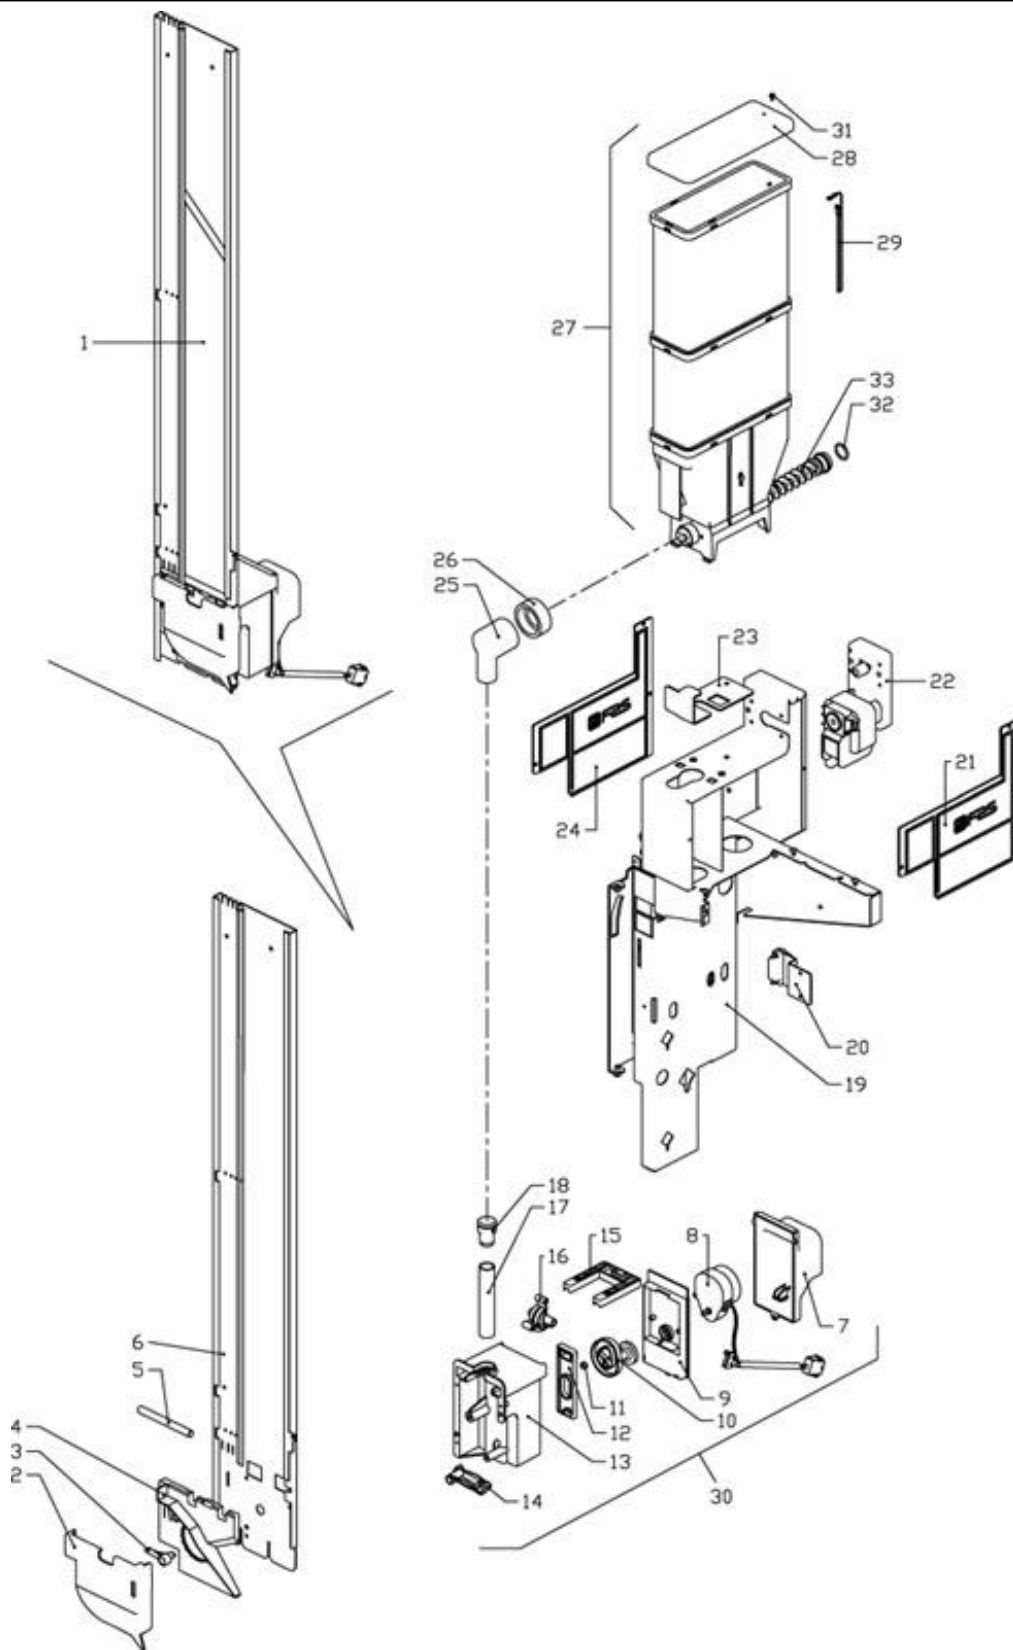

Model Machine

MACFAS009

FAS - WINNING ESPRESSO

MACFAS009.T.0007

TAVOLA NR. 7 - ARTICOLO FAS - WINNING ESPRESSO

Web	Pos.	Item	Replace by	Description

Model Machine

MACFAS009

FAS - WINNING ESPRESSO

Press - CTRL + CLICK go to item in a new window

Нажмите - Ctrl + правая кнопка мыши что бы открыть запчасть в новом окне

	1	C850094	PALETTIERA DISTRIB.ZUCCHERO/PALETTE WINN
	2	C400130	SCIVOLO PALETTE
	3	C400138	ECCENTRICO PALETTE
	4	C400131	REGOLATORE PALETTE
	5	15200035A	PESO PREMI-PALETTE 02.04.18
	5	15220001A	PESO PREMI-PALETTE 105
	6	ZZZZ01	CODICE NON DISPONIBILE
	7	C400140	COPERTURA DPZ
	8	C845016	ASS. MOTORE ZUCC/PALETTE CABLATO
	9	C400133	CORPO POSTERIORE DPZ
	10	C400137	CAMME ZP DPZ
	11	15200050A	BUSSOLA CAMMA EROGATORE
	12	C400392	SCORREVOLE DPZ VERSIONE + 1.1 MM
	13	C400129	CORPO ANTERIORE DPZ
	14	C750098	ASSIEME RIBALTINA DPZ
	15	C400132	ESPULSORE PALETTE
	16	C400467	RINVIO DPZ LAVORATO
	17	108099	TUBO PARA ALI' SHA50 18X15X375 WINNING
	18	C400142	RIDUZIONE PER TUBO ZUCCHERO
	19	C850406	ASS.SUPP.DB-ZUCCHERO-PALETTE WINNING EXP
	20	C850405	MONTAGGIO MAGNETI HP
	21	C400492	COPERTURA VANO MOTORE ZUCCHERO HP
	22	C302012	MOTORIDUTTORE MOD. K9115860
	23	631463	LEVA CONTENITORE ZUCCHERO
	24	C400492	COPERTURA VANO MOTORE ZUCCHERO HP
	25	C400141	PIPA EROGAZIONE ZUCCHERO
	26	C400139	RIDUZIONE PIPA ZUCCHERO
	27	C850407	MONT. CONTENITORE ZUCCH. CON COPERCHIO
	28	C400360	COPERCHIO CONTENITORE 75 SFORMATO
	29	C750120	ASS. FILO COPERCHIO ZUCCHERO
	30	C850092	MONTAGGIO DPZ WINNING
	31	210196	RIVETTI IN PLASTICA RICHCO SR 3055 BK
	32	221058	O-RING 3075
	33	C400195	COCLEA CONTENITORI L141.5 FDA CAMP