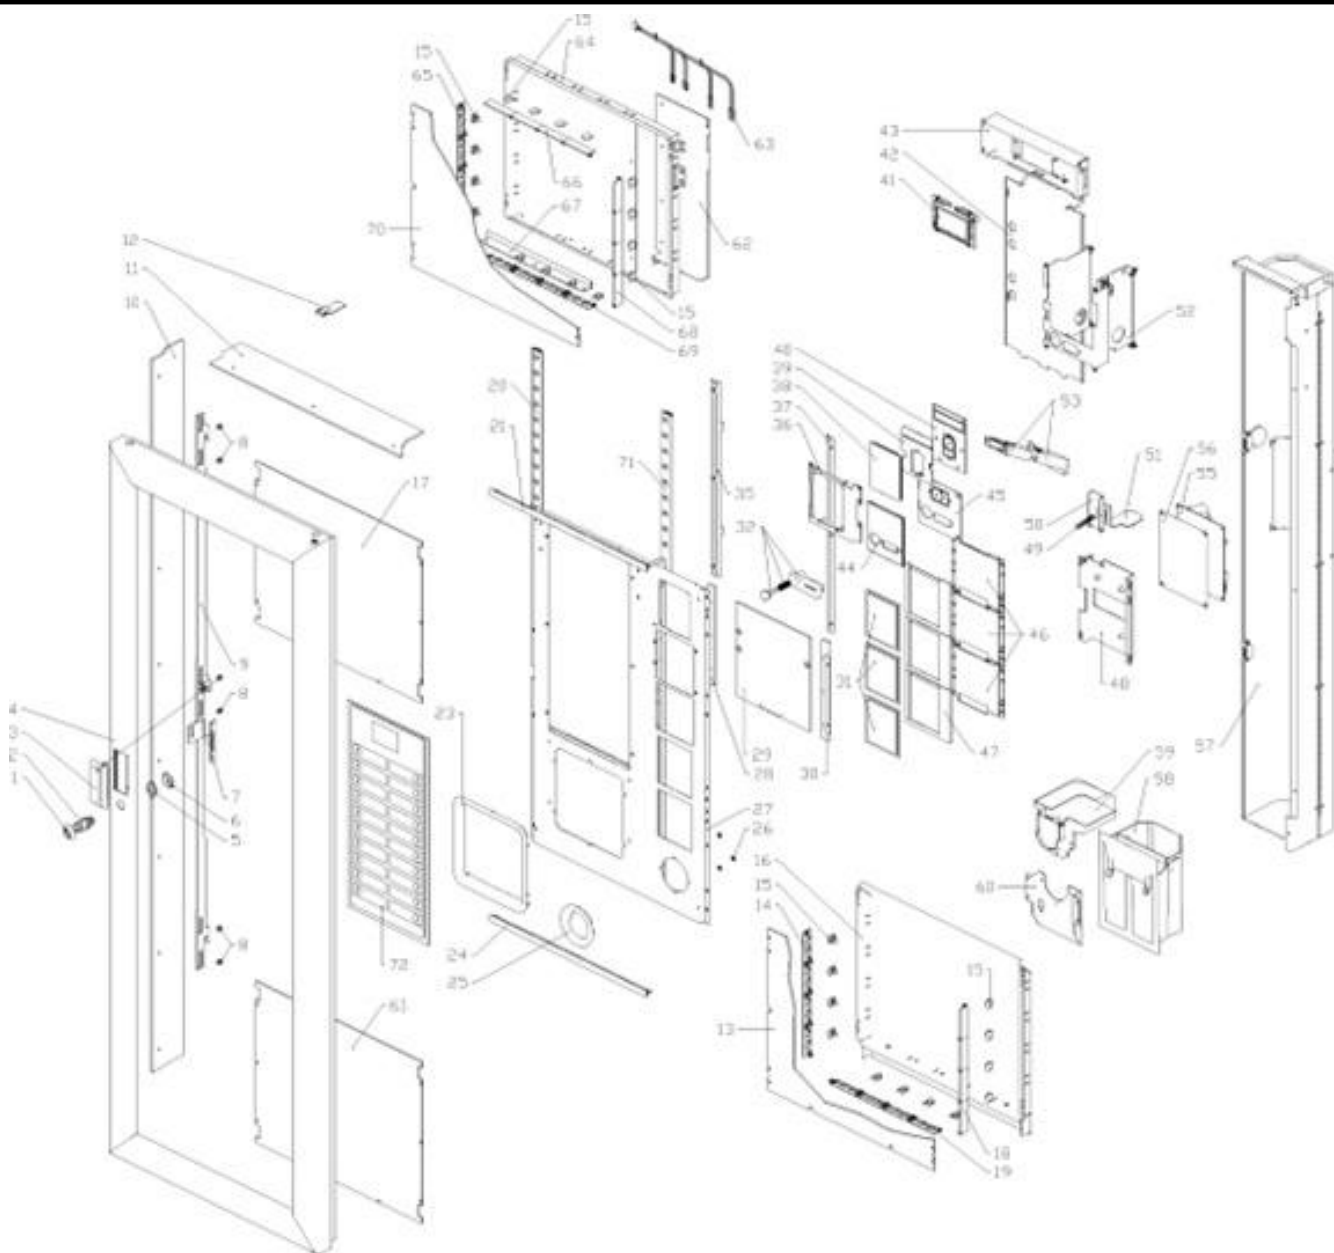

Model Machine

MACFAS009

FAS - WINNING ESPRESSO

MACFAS009.T.0002

TAVOLA NR. 2 - ARTICOLO FAS - WINNING ESPRESSO

Web	Pos.	Item	Replace by	Description

Model Machine

MACFAS009

FAS - WINNING ESPRESSO

Press - CTRL + CLICK go to item in a new window

Нажмите - Ctrl + правая кнопка мыши что бы открыть запчасть в новом окне

	1	700505	RONDELLA SVASATA PROTEZ.SERRATURA
	2	210249	BLOCC.SERRAT.RIELDA MOD.5011-3+CHIAVE
	3	401134	MANIGLIA PORTA
	4	C725056	STRUTTURA PORTA H&C WINNING
	5	624776	ANTIROTAZIONE SERRATURA
	6	624672	INGRANAGGIO SERRATURA 120°
	7	726286ZI	CREMAGLIERA SERRATURA 120°
	8	700434	BOCCOLA SCORRIMENTO ASTA DI CHIUSURA
	9	726275	ASS.ASTA CHIUSURA PORTA
	10	624623MM	PROTEZIONE LATERALE VERN.
	11	624625MM	PROTEZIONE SUP. FASHION/R VERN.
	12	ZZZZ01	CODICE NON DISPONIBILE
	13	C400542	PANNELLO DIFFUSORE SUP/INF H&C WINNING
	14	310368	BARRA LUMINOSA LED SGG-12D12W-A0
	15	310369	FERMACAVI PIATTI AUTOADES. 0357 AA00 AS
	16	C725071XF	ASS.COPERC.PAN.INF.WINNING VERN.RAL9010
	17	C400554	LEXAN SUPERIORE PORTA BACK LIGHT WINNING
	17	C400564	LEXAN SUPERIORE PORTA WINNING SILVER
	18	310368	BARRA LUMINOSA LED SGG-12D12W-A0
	19	310368	BARRA LUMINOSA LED SGG-12D12W-A0
	20	C725074	ASS.SCHEDA CAPACITIVA DX WINNING+VELC.
	21	624687NN	PROFILO T IN ALLUMINIO FASHION/R VERN.
	23	624634	CORNICE SPORTELLO FASHION/R
	24	624687NN	PROFILO T IN ALLUMINIO FASHION/R VERN.
	25	624632	CORNICE RENDIRESTO RINF.
	26	210101	ANELLO DI FERMO 82-32-201-20
	27	C725084	PANNELLO FRONTALE WINNING BLACK
	27	C725085	PANNELLO FRONTALE WINNING SILVER
	28	C400223	GUIDA SPORTELLO FASHION IN PLASTICA
	29	11220006A	SPORTELLINO STAZIONE BICCHIERI
	30	C400223	GUIDA SPORTELLO FASHION IN PLASTICA
	31	C400539	TECA TRASPARENTE H&C WINNING
	32	826552	PULSANTE RENDIRESTO
	35	ZZZZ01	CODICE NON DISPONIBILE
	36	ZZZZ01	CODICE NON DISPONIBILE
	37	ZZZZ01	CODICE NON DISPONIBILE
	38	C400537	TECA LETTORI BANC. H&C WINNING
	38	C400561	TECA LETTORI BANC. WINNING SILVER
	39	627279	PIASTRA SPESSORE VANO LETTORI WINNING
	40	627278	PIASTRA INT.CHIUS. VANO LETTORI WINNING
	41	801053	DISPLAY GRAFICO COMPLETO CON SCHEDA
	42	ZZZZ01	CODICE NON DISPONIBILE
	43	ZZZZ01	CODICE NON DISPONIBILE
	44	C400538	TECA INTROD. MONETE H&C WINNING
	44	C400562	TECA INTROD. MONETE WINNING SILVER
	45	ZZZZ01	CODICE NON DISPONIBILE
	46	ZZZZ01	CODICE NON DISPONIBILE
	47	400971	TASCA PORTA ETICHETTA
	48	ZZZZ01	CODICE NON DISPONIBILE