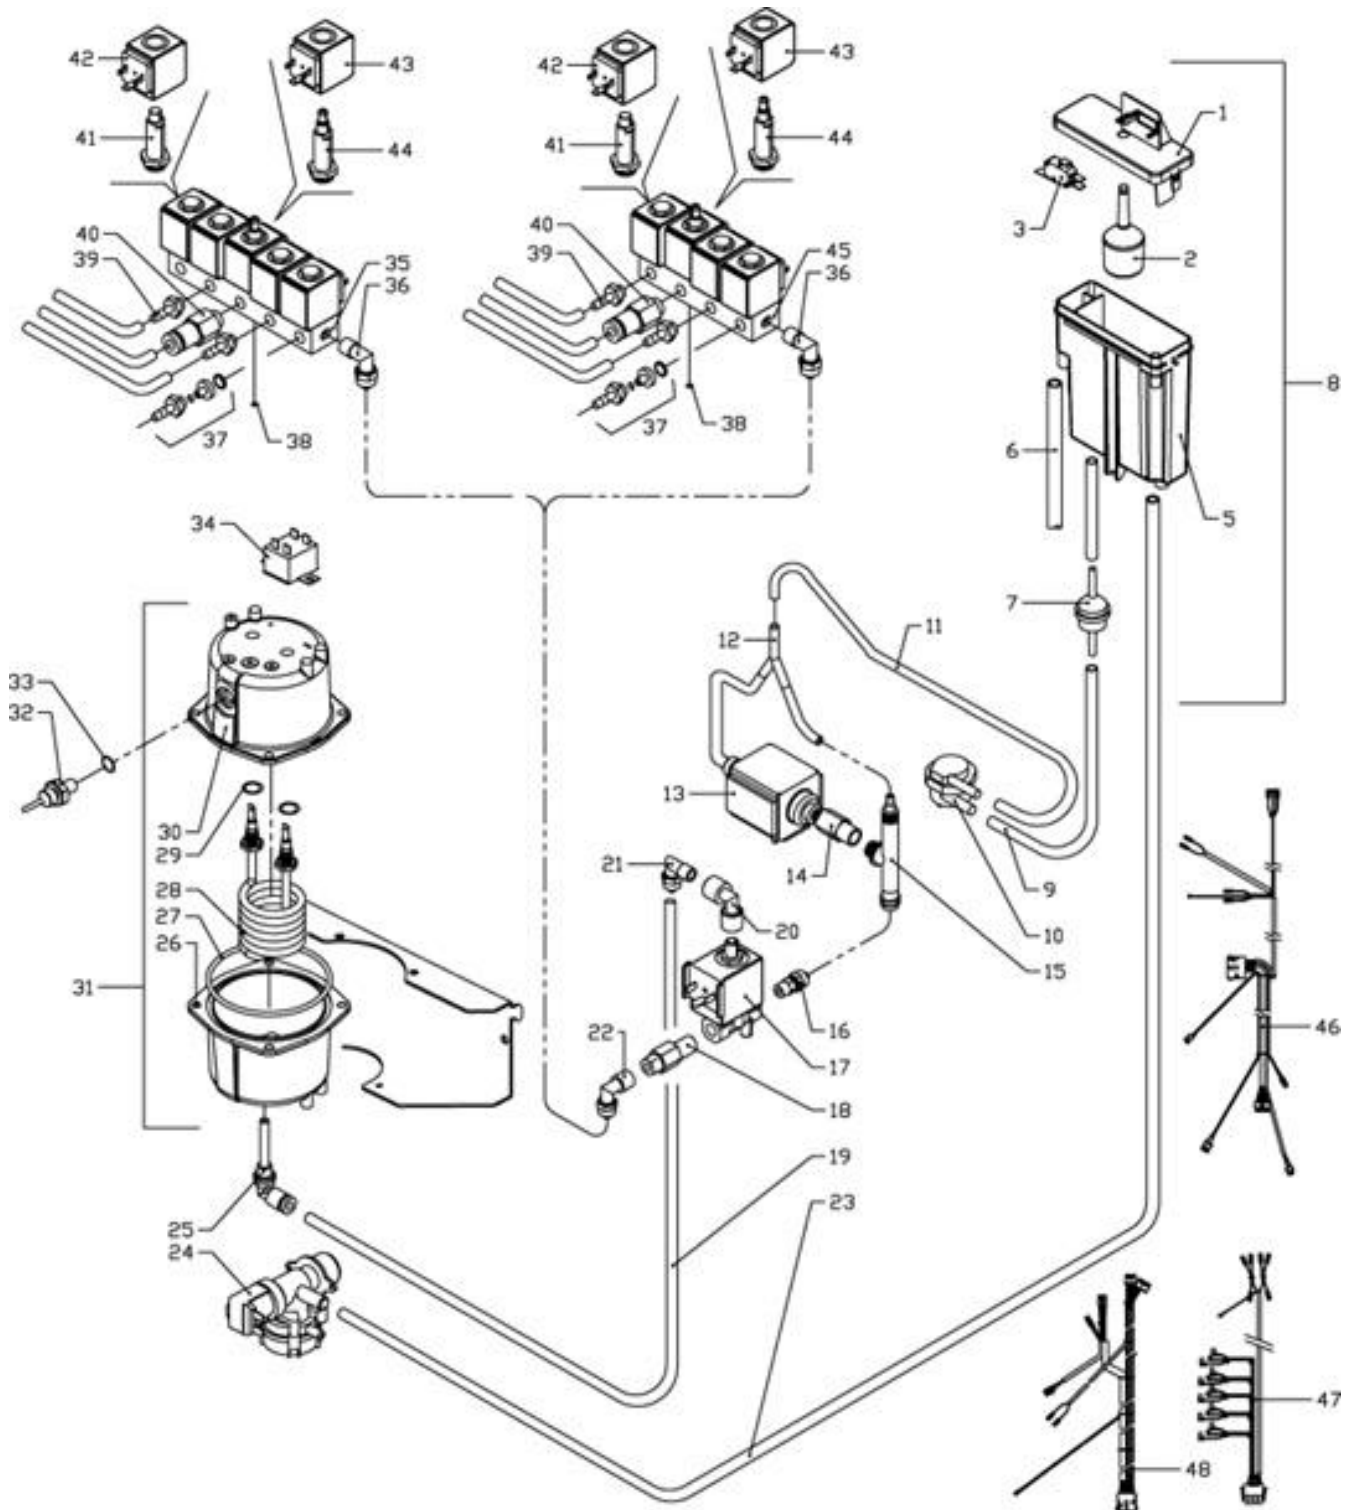

Model Machine

MACFAS009

FAS - WINNING ESPRESSO

MACFAS009.T.0003

TAVOLA NR. 3 - ARTICOLO FAS - WINNING ESPRESSO

Web	Pos.	Item	Replace by	Description

Model Machine

MACFAS009

FAS - WINNING ESPRESSO

Press - CTRL + CLICK go to item in a new window

Нажмите - Ctrl + правая кнопка мыши что бы открыть запчасть в новом окне

	1	ZZZZ01	CODICE NON DISPONIBILE
	2	ZZZZ01	CODICE NON DISPONIBILE
	3	C322024	MICROINTERUTTORE N/C SERIE VRSRCMCA1AA68
	5	ZZZZ01	CODICE NON DISPONIBILE
	6	108041	TUBO SILICONE 8X12 MARRONE 70SH A
	7	C855088	KIT FILTRO ACQUA AIR-BREAK FI 1020
	8	C850404	ASSIEME AIR-BREAK H&C WINNING
	9	11000126A	TUBO SILICONE 5X8 TRASPARENTE
	10	C389005	CONTATORE VOLUMETRICO DIGMESA DN 1,8
	11	11000126A	TUBO SILICONE 5X8 TRASPARENTE
	12	11000193A	RACCORDO A Y TUBO 8
	13	C390006	POMPA A VIBRAZIONE EX5 230V/50HZ
	14	16001034A	VALVOLA DI NON RITORNO 1/8 M/F
	15	205073	VALVOLA BY-PASS A 'T' TARATURA 12 +/-0,5
	16	15200304A	RACCORDO DIRITTO MASCHIO CONICO 6/4-1/8
	17	C320022	ELETTROV. A 3 VIE D.2,5 V230 50-60HZ TM1
	18	16001034A	VALVOLA DI NON RITORNO 1/8 M/F
	19	11000139A	TUBO LEGRIS TEFLON 4X6 CALIBRATO
	20	210243	RACCORDO AD ANGOLO 1/8 F/F E2109001
	21	15200301A	RACCORDO A GOMITO MASCHIO CONICO 6/4-1/8
	22	15200301A	RACCORDO A GOMITO MASCHIO CONICO 6/4-1/8
	23	108013	TUBO ALIMENTARE 7X11 MARRONE 60SH
	24	C320024	ELETTROV. SICUREZZA ACQUA-STOP
	25	C750063	ASSIEME RACC. INGR. ACQUA CON TUBO INOX
	26	ZZZZ01	CODICE NON DISPONIBILE
	27	221109	O-RING 4362 LS.R. ROSSO SH.70+-5 TIGER
	28	C322014	RESISTENZA CALDAIA A PRESSIONE 1450W-230
	29	17000045A	O-RING 109 SILICONE 70SH
	30	ZZZZ01	CODICE NON DISPONIBILE
	31	C850018	MONT. CORPO CALD. A PRESS. FASHION UP
	32	C389007	SONDA PT1000 CL.B POZZ. ATT. 1/4 AISI316
	33	17000069A	O-RING ORM 0120-30 VITON
	34	C322015	TERMOSTATO BIMETALLICO
	35	C320037	GR.ELETT.A MASS.5 C/FOR.V230-50 INOX316
	36	15200301A	RACCORDO A GOMITO MASCHIO CONICO 6/4-1/8
	37	C850291	MONT.RACCORDO DIRITTO CON UGELLO+GUARNIZ
	38	221090	O-RING 2025
	39	210241	RACC.DIRITTO PORTAGOMMA D.7 1/8M C-ORING
	40	Y532650100	RACC.RAPIDO X TUB.PLAST.4-1/8
	41	C750148	KIT 2 VIE 5W KT100R0V25-HJ
	42	310371	BOBINA
	43	310372	BOBINA
	44	C750081	KIT 3 VIE 8W KT130H0V30-AC
	45	C320036	GR.ELETT.A MASS.4 C/FOR.V230-50 INOX316
	46	C300151	INTERF. GRUPPO CALDAIA FAS. UP / WINNING
	47	C300035	CABLAGGIO EV E CALDAIA ESP FASHION/R
	48	C300146	INTERF. GEP/VOL/AIR-BREAK WINNING