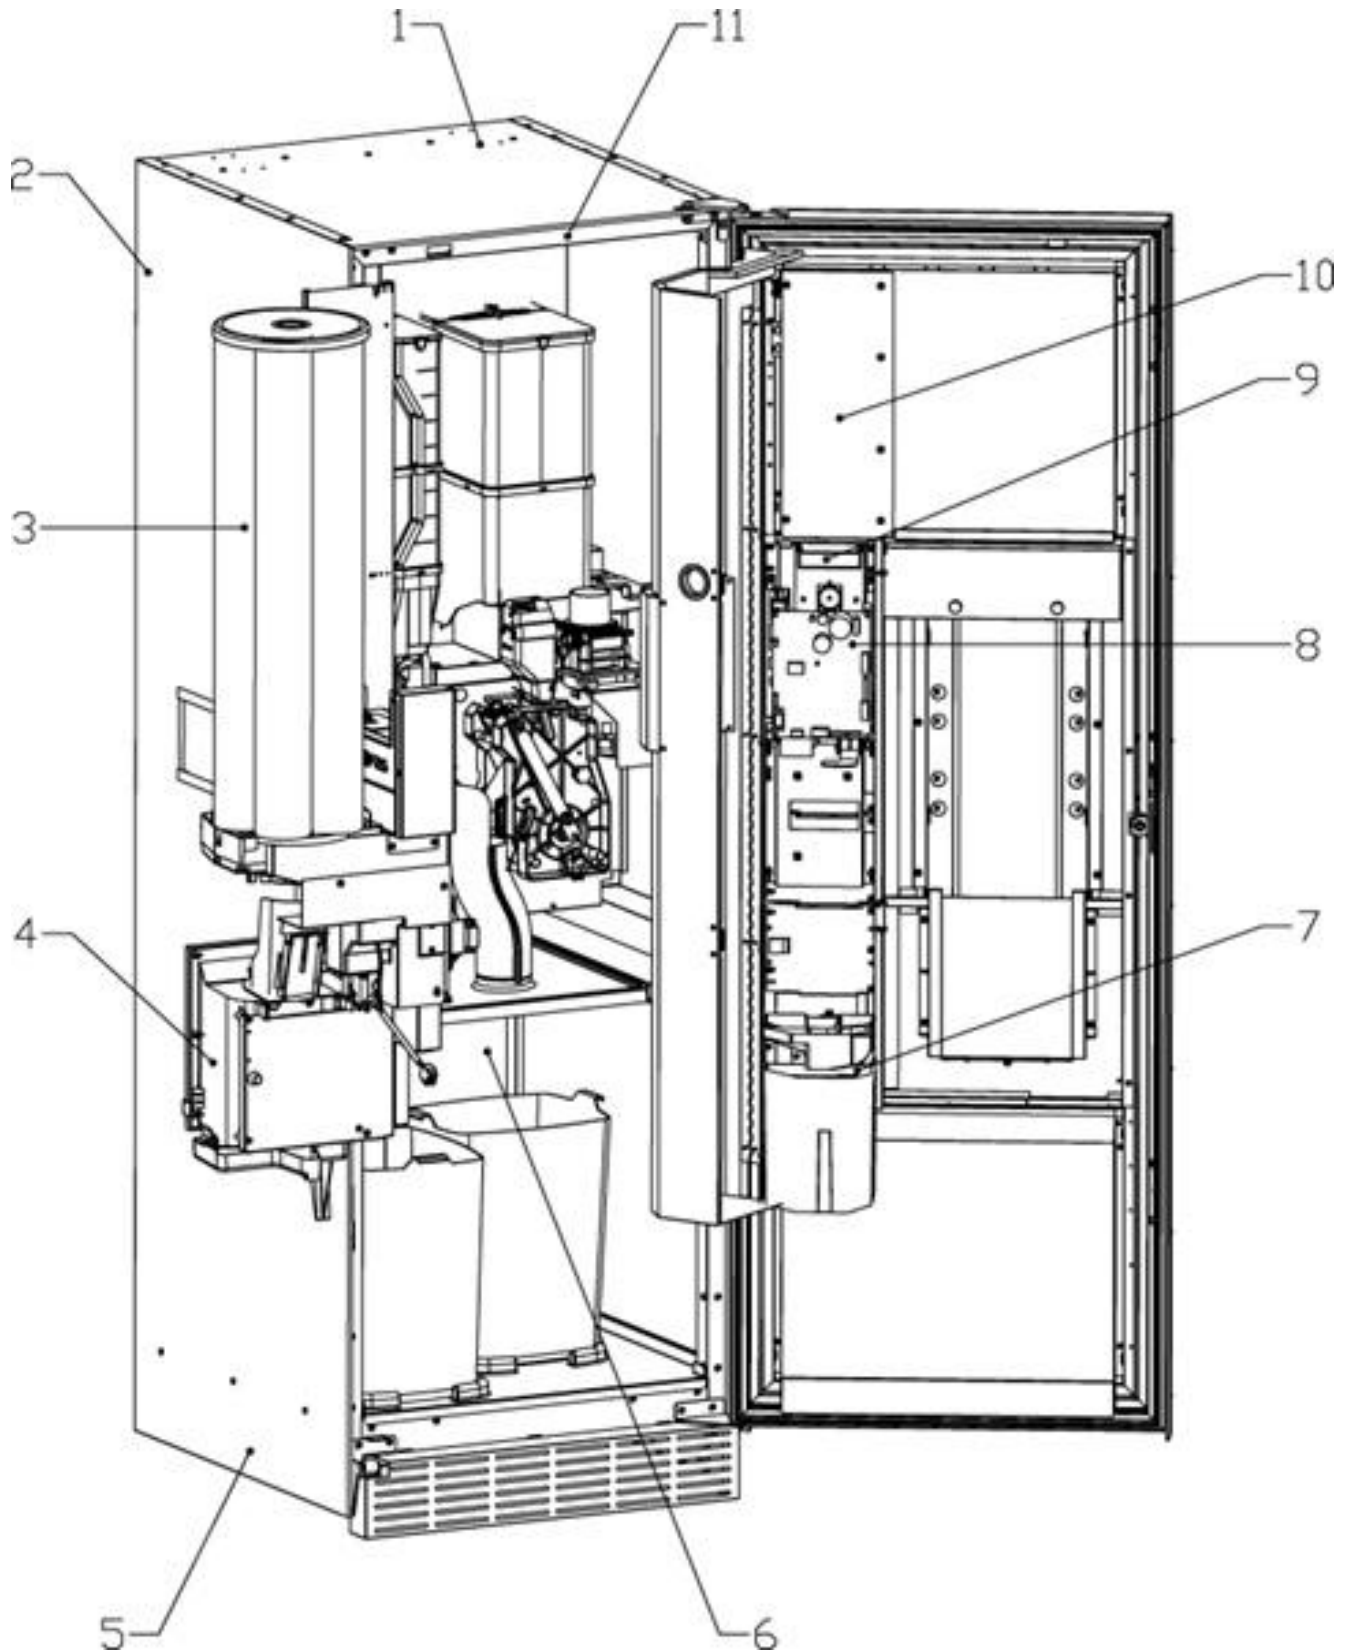

Model Machine

MACFAS009

FAS - WINNING ESPRESSO

MACFAS009.T.0009

TAVOLA NR. 9 - ARTICOLO FAS - WINNING ESPRESSO

Web	Pos.	Item	Replace by	Description

Model Machine

MACFAS009

FAS - WINNING ESPRESSO

Press - CTRL + CLICK go to item in a new window

Нажмите - Ctrl + правая кнопка мыши что бы открыть запчасть в новом окне

	1	855394	KIT STAFFE FISSAGGIO A MURO
	1	855395	KIT STAFFE FISSAGG. MACCH.WINNING/F/FAST
	2	C855062	KIT DI ASPIRAZIONE WINNING/F MOD. ESPRESSO
	2	C855063	KIT DI ASPIRAZIONE WINNING/F MOD. INSTANT
	3	C855071	KIT COPERT. COL. BICCH. PERLA PRO-WINN/F
	4	C855001	KIT FOTOCELLULA BICCHIERI WINNING/F
	5	855397	KIT PIASTRE FISSAGGIO PAVIMENTO H&C
	6	C855003	KIT AUTONOMO WINNING/F (25 LITRI)
	6	C855004	KIT AUTONOMO WINNING/F (20+20 LITRI)
	6	C855005	KIT FILTRO EVERPURE WINNING/F
	7	C855015	KIT COPERCHIO CASSA MONETE WINNINF/F/PRO
	8	855136	KIT EVA DTS IRDA X INTERNO
	8	855140	KIT INTERF.VALIDATORE MONETE
	8	855376	KIT INTERFACCIA RS232/RS485/DEX-U
	8	855440	KIT FLASH KEY + KEY PROGRAMMER (USB)
	8	855451	KIT CONTAIMPULSI MECC. WINN./FAST/FASTER
	8	C855010	KIT CAVO PROGRAMMAZIONE POWER WINNING/F
	8	C855096	KIT TEMPERATURA H&C
	8	C855469	KIT MASTER-SLAVE WINNING
	9	C855087	KIT INS.MONETA ANTIV. WINNING SILVER
	9	C855466	KIT INS. MONETA ANTIV. WINNING BLACK
	9	C855467	KIT SUPP. LETT. EUREKA ALTO WINNING STD
	9	C855468	KIT SUPP. LETT. EUREKA ALTO WINNING PER BLINDA
	10	ZZZZ01	CODICE NON DISPONIBILE
	11	C855002	KIT LAMPADINA INTERNA DI SERVIZIO