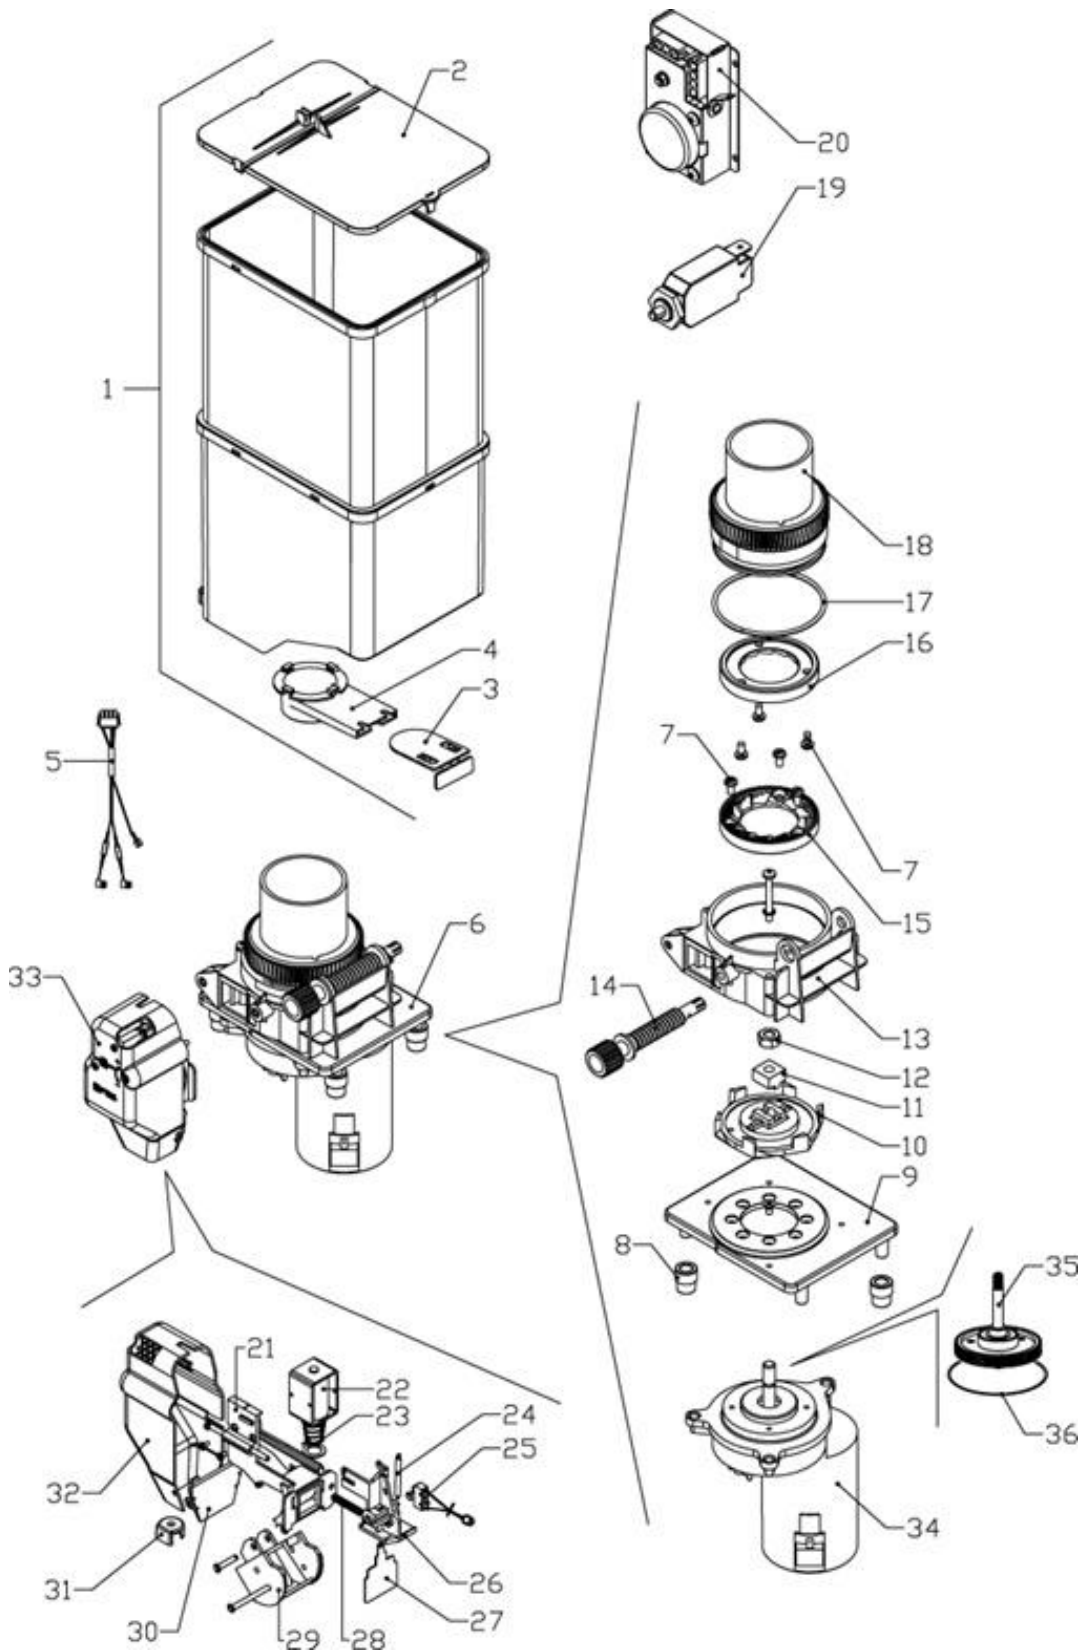

Model Machine

MACFAS009

FAS - WINNING ESPRESSO

MACFAS009.T.0005

TAVOLA NR. 5 - ARTICOLO FAS - WINNING ESPRESSO

Web	Pos.	Item	Replace by	Description

Model Machine

MACFAS009

FAS - WINNING ESPRESSO

Press - CTRL + CLICK go to item in a new window

Нажмите - Ctrl + правая кнопка мыши что бы открыть запчасть в новом окне

	1	C850004	ASS. CAMPANA CAFFE' FASHION UPGRADE
	2	C400198	COPERCHIO CONTENITORE CAMPANA CAFFE'
	3	C400192	SLITTA CONTENITORE CAFFE'
	4	C400423	TERMINALE CAMPANA CAFFE'
	5	C300116	INTERFACCIA ALIMENTAZIONE MACININO M2
	6	C843047	ASSIEME MACININO FAS MF1
	7	201101	VITE TCI M4X8 INOX UNIENISO1580
	8	C400277	GOMMA DI APPOGGIO
	9	631357	BASE MACININO MF1
	10	631363	SUPPORTO LAMA INFERIORE MF1
	11	631358	DADO FISS. PORTALAMA INFERIORE MF1
	12	203054	DADO ESAG. M8 INOX UNI 5588
	13	C743023	CORPO MACININO MF1 INSERTATO
	14	C400505	VITE DI REGOLAZIONE COMPLETA FORATA
	15	C700049	MACINA PIANA 63,5 KEBER MOD. 0334
	16	C700049	MACINA PIANA 63,5 KEBER MOD. 0334
	17	221043	O-RING 3212 NBR 70 SHORE
	18	C743029	GHIERA DI REGOLAZIONE
	19	310361	DISGIUNTORE SCHURTER T11-211-1
	20	C845033	MONT. SCHEDE ALIMENTAZ. MACININO 230V DC
	21	C400485	CORPO DOSATORE FAS DF1
	22	C320025	ELETTROMAGNETE SAIA MA-B75M-3010 A
	23	15000058B	MOLLA RICHIAMO ELETTROMAGNETE
	24	15000048A	MOLLA RITORNO GANASCIA A
	25	C300129	MICROINT. CABLATO X DOSATORE DF1
	26	C400484	SUPPORTO MICRO DOSATORE FAS DF1
	27	631359	PIATTELLO DOSATORE FAS DF1
	28	211156	MOLLA VITE REGOLAZIONE DOSATORE DF1
	29	C400490	GANASCIA MOBILE DOSATORE DF1
	30	C400482	COPERCHIO COPERT. DOSATORE FAS DF1
	31	C400488	SUPPORTO FIX DESTRO DOSATORE DF1
	32	C400483	COPERTURA DOSATORE FAS DF1
	33	C843048CO	MONT. DOSATORE CAFFE' FAS DF1 COLL.
	34	C300128	MOTORE AMETEK MACININO FAS MF1
	35	C390012	RUOTA DENTATA CON PERNO
	36	221311	O-RING 74,00 X 1,78