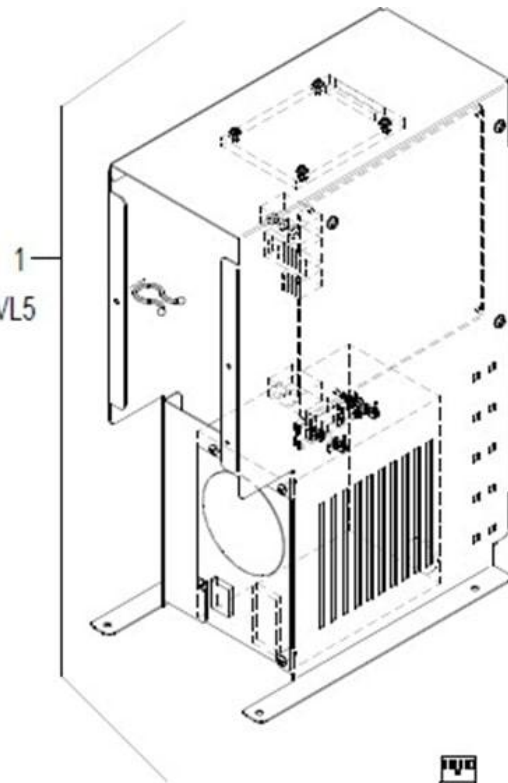

Model Machine

MACFAS008

FAS - WINNING E8 TOUCH GCD BLACK SILVER

MACFAS008.T.0005

TAVOLA NR. 5 - ARTICOLO FAS - WINNING E8 TOUCH GCD BLACK SILVER

- 11
  310569 ALIMENTATORE X TOUCH ELO-PWR-BRICKCAB-LVL5
- 7
  310563 CAVO USB TIPO A(M)-USB TIPO B (M) 4,5 MT
- 8
  310564 CAVO USB TIPO A(M)-USB TIPO A(F)4,5 MT
- 9
  310565 CAVO VGA D-SUB 15P(M)-D-SB 15P(M) 4,5 MT
- 10
  310566 CAVO ALIM.PC SPINA SHUKO-TRIPOL.(F) 1,8M

Web	Pos.	Item	Replace by	Description