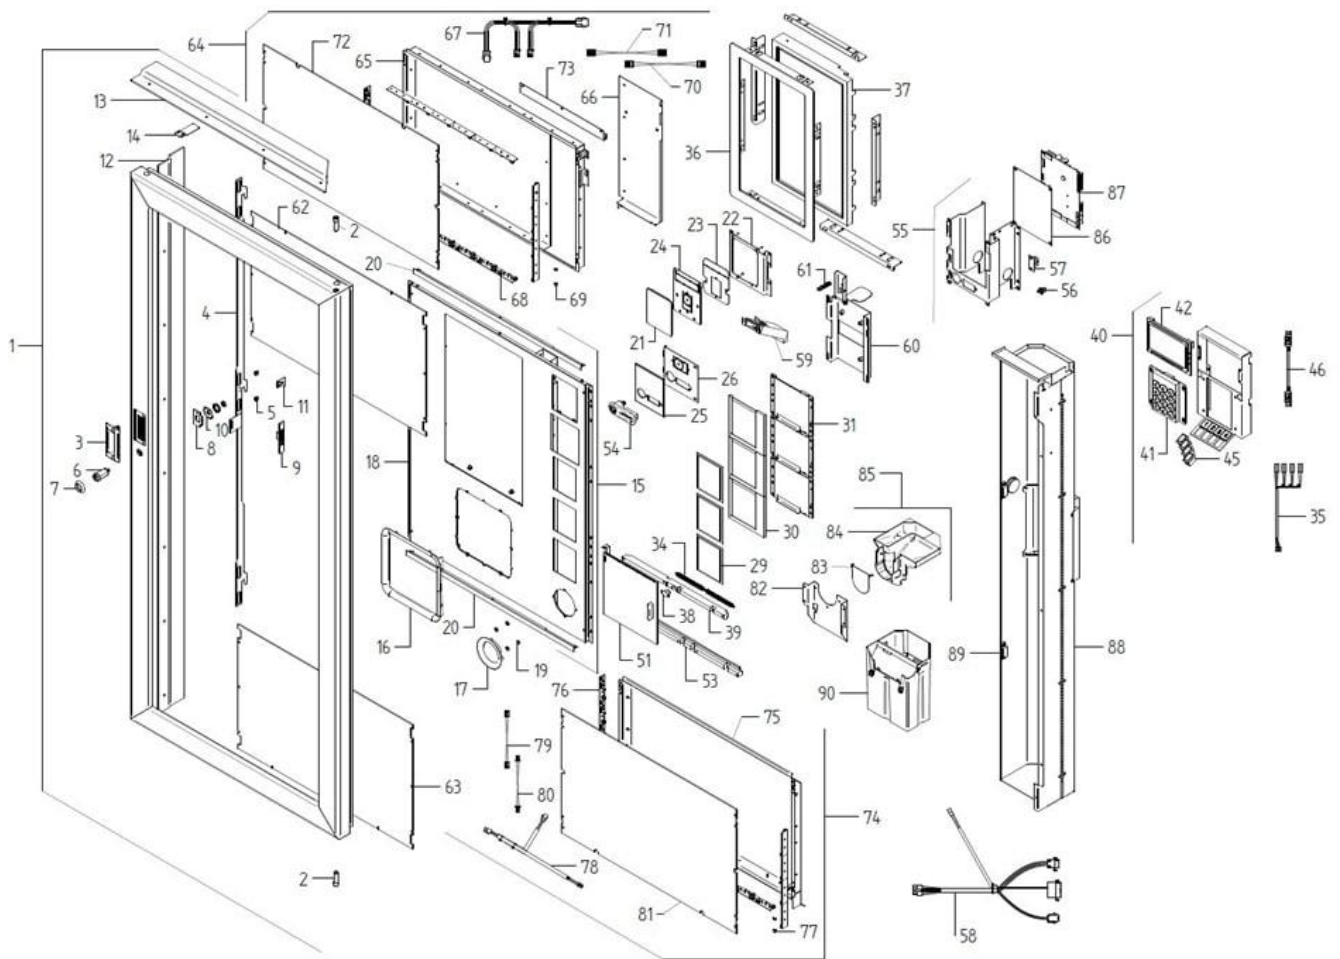

Model Machine

MACFAS008

FAS - WINNING E8 TOUCH GCD BLACK SILVER

MACFAS008.T.0002

TAVOLA NR. 2 - ARTICOLO FAS - WINNING E8 TOUCH GCD BLACK SILVER

Web	Pos.	Item	Replace by	Description
-----	------	------	------------	-------------