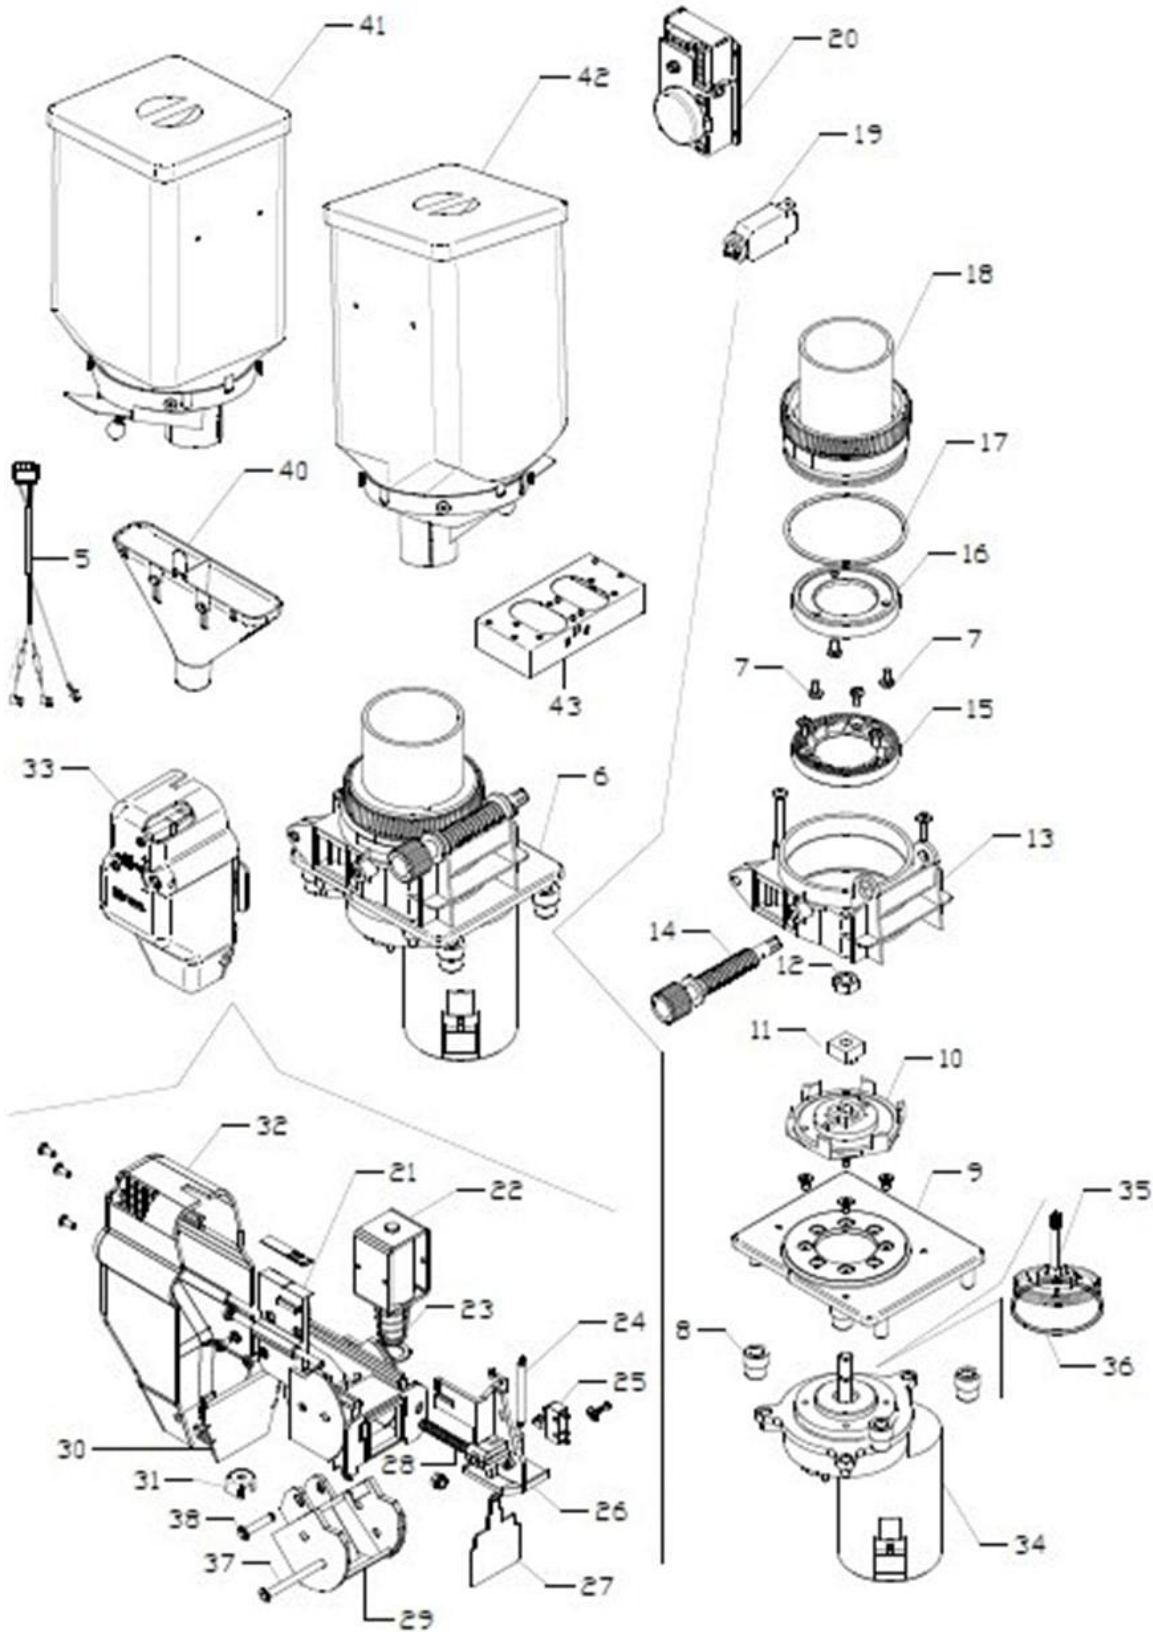

Model Machine

MACFAS008

FAS - WINNING E8 TOUCH GCD BLACK SILVER

MACFAS008.T.0007

TAVOLA NR. 7 - ARTICOLO FAS - WINNING E8 TOUCH GCD BLACK SILVER

Web	Pos.	Item	Replace by	Description

Model Machine

MACFAS008

FAS - WINNING E8 TOUCH GCD BLACK SILVER

Press - CTRL + CLICK go to item in a new window

Натисніть - Ctrl + права кнопка миші щоб відкрити запчастину в новому вікні

	5	C300334	INTERF.ALIMENTAZ.MACININO M2 23
	6	C843102CO	ASS.MACININO FAS MF1 COLL.23
	7	201101	VITE TCI M4X8 INOX UNIENISO1580
	8	C400277	GOMMA DI APPOGGIO
	9	631357	BASE MACININO MF1
	10	631363	SUPPORTO LAMA INFERIORE MF1
	11	631358	DADO FISS. PORTALAMA INFERIORE MF1
	12	203054	DADO ESAG. M8 INOX UNI 5588
	13	C743023	CORPO MACININO MF1 INSERTATO
	14	C400505	VITE DI REGOLAZIONE COMPLETA FORATA
	15, 16	C700049	MACINA PIANA 63,5 KEBER MOD. 0334
	17	221043	O-RING 3212 NBR 70 SHORE
	18	C743029	GHIERA DI REGOLAZIONE
	19	310361	DISGIUNTORE SCHURTER T11-211-1
	20	C845033	MONT. SCHEDE ALIMENTAZ. MACININO 230V DC
	21	C400485	CORPO DOSATORE FAS DF1
	22	C320025	ELETTROMAGNETE SAIA MA-B75M-3010 A
	23	15000058B	MOLLA RICHIAMO ELETTROMAGNETE
	24	15000048A	MOLLA RITORNO GANASCIA DOSATORE
	25	C300129	MICROINT. CABLATO X DOSATORE DF1
	26	C400484	SUPPORTO MICRO DOSATORE FAS DF1
	27	631359	PIATTELLO DOSATORE FAS DF1
	28	211156	MOLLA VITE REGOLAZIONE DOSATORE DF1
	29	C400490	GANASCIA MOBILE DOSATORE DF1
	30	C400482	COPERCHIO COPERT. DOSATORE FAS DF1
	31	C400488	SUPPORTO FIX DESTRO DOSATORE DF1
	32	C400483	COPERTURA DOSATORE FAS DF1
	33	C843048CO	MONT. DOSATORE CAFFE' DF1
	34	C300128	MOTORE AMETEK MACININO FAS MF1
	35	C390012	RUOTA DENTATA CON PERNO
	36	221311	O-RING 74,00 X 1,78
	37	12300164A	PERNO ROMPIDOSE CAFFE'
	38	205003	ANELLO DI BLOCCAGGIO 3,2MM UNI7434
	40	C400660	TRAMOGGIA DOPPIA CAMPANA WINNING/FAS500
	41	C850449	ASS.CAMP. CAFFE' WINNING 750 DX CON VITI
	42	C850451	ASS.CAMP. CAFFE' WINNING 750 SX CON VITI
	43	C750193	ASS.SUPP.MACINADOSATORI WINNING 750