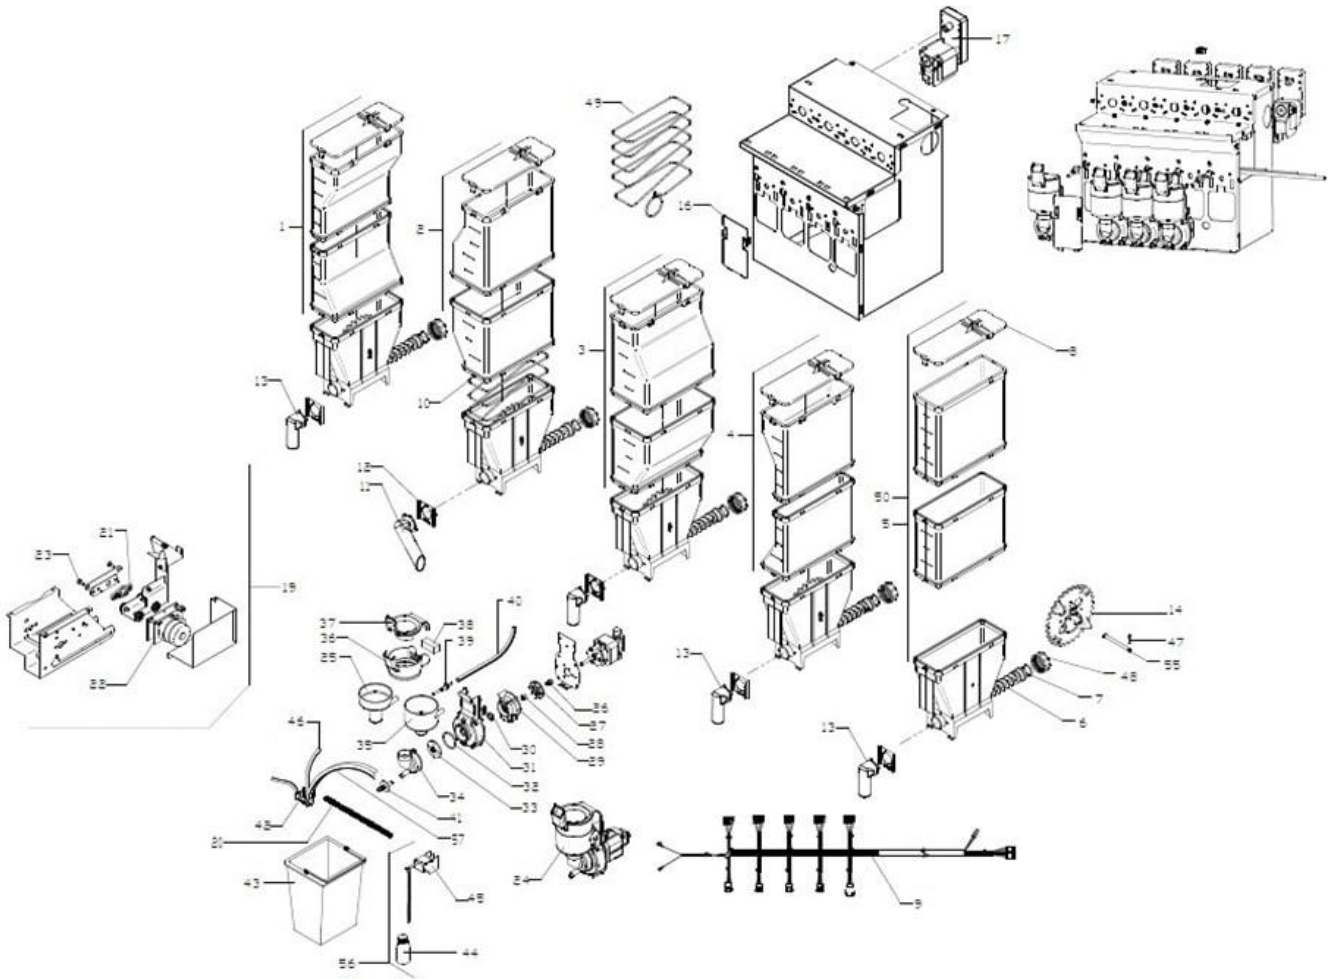

Model Machine

MACFAS008

FAS - WINNING E8 TOUCH GCD BLACK SILVER

MACFAS008.T.0003

TAVOLA NR. 3 - ARTICOLO FAS - WINNING E8 TOUCH GCD BLACK SILVER

Web	Pos.	Item	Replace by	Description
-----	------	------	------------	-------------