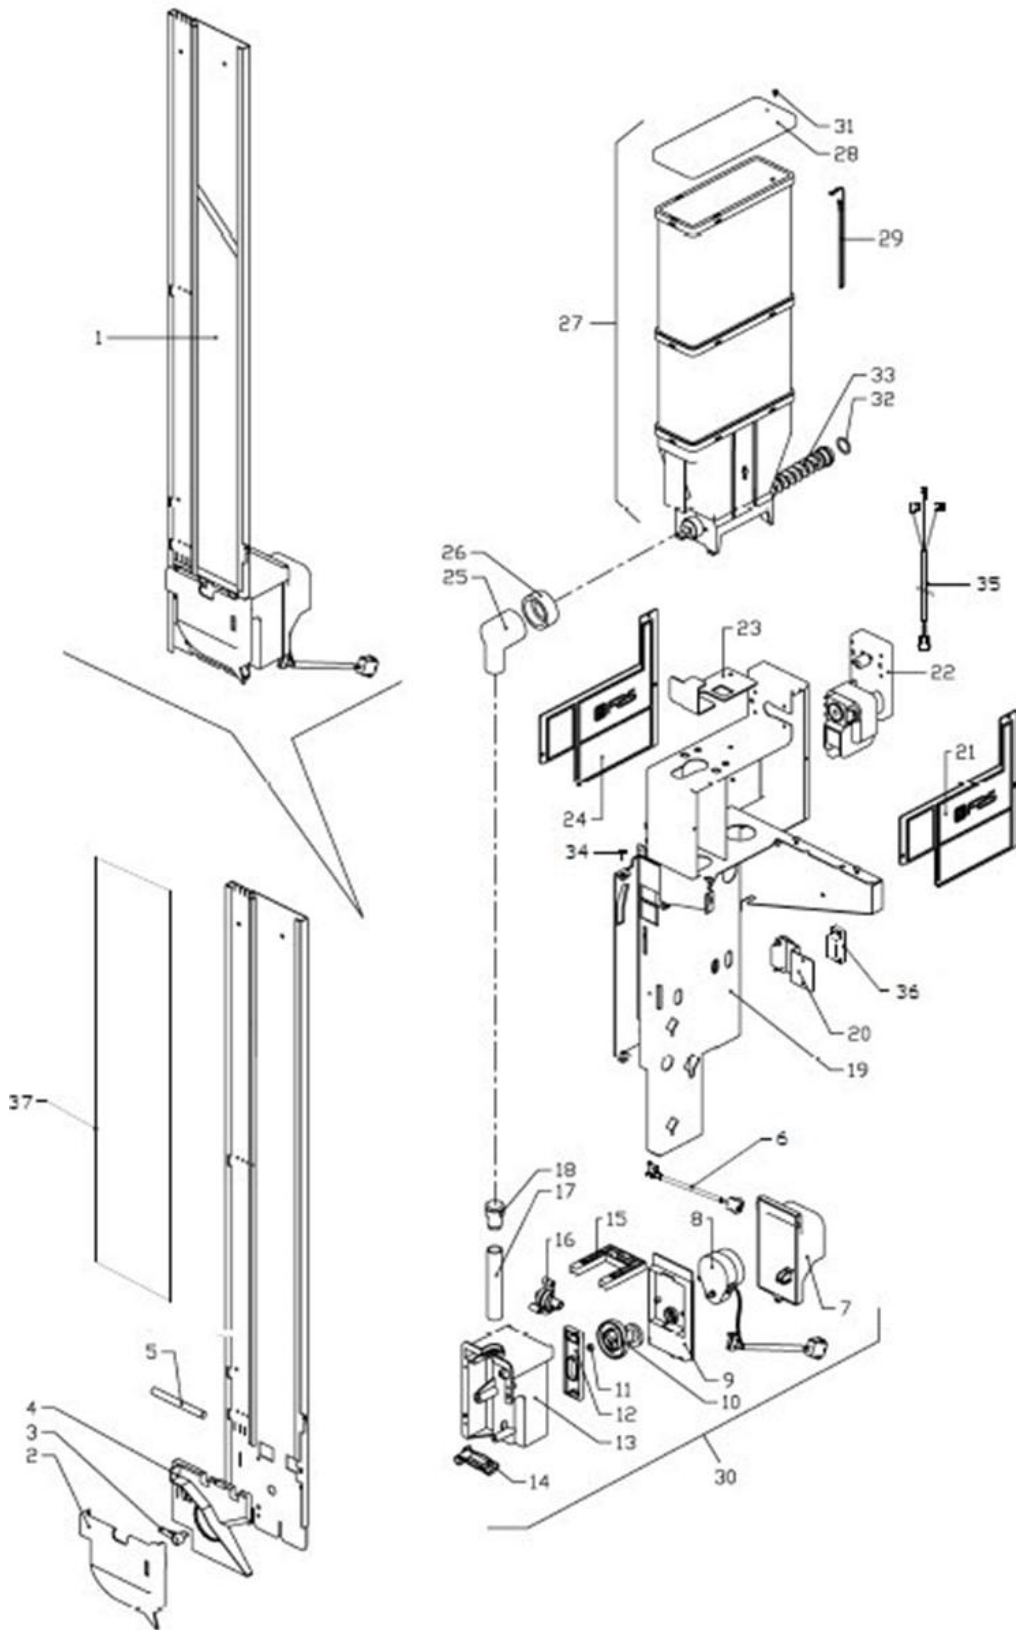

Model Machine

MACFAS008

FAS - WINNING E8 TOUCH GCD BLACK SILVER

MACFAS008.T.0006

TAVOLA NR. 6 - ARTICOLO FAS - WINNING E8 TOUCH GCD BLACK SILVER

Web	Pos.	Item	Replace by	Description

Model Machine

MACFAS008

FAS - WINNING E8 TOUCH GCD BLACK SILVER

Press - CTRL + CLICK go to item in a new window

Натисніть - Ctrl + права кнопка миші щоб відкрити запчастину в новому вікні

	1	C850094	PALETTIERA DISTRIB.ZUCCHERO/PALETTE
	2	C400130	SCIVOLO PALETTE
	3	C400138	ECCENTRICO PALETTE
	4	C400131	REGOLATORE PALETTE
	5	15200035A	PESO PREMI-PALETTE 90MM
	5	15220001A	PESO PREMI PALETTE 105MM
	6	C300121	CABLAGGIO MICRO ZUCC/PALETTE
	7	C400140	COPERTURA DPZ
	8	C845016	ASS. MOTORE ZUCC/PALETTE CABLATO
	9	C400133	CORPO POSTERIORE MOVIMENTO PALETTE
	10	C400137	CAMME MOVIMENTO PALETTE
	11	15200050A	BUSSOLA CAMMA EROGATORE
	12	C400392	SCORREVOLE DPZ
	13	C400129	CORPO ANTERIORE MOVIMENTO PALETTE
	14	C750098	ASSIEME RIBALTINA ZUCCHERO
	15	C400132	ESPULSORE PALETTE
	16	C400467	RINVIO DPZ LAVORATO
	17	108099	TUBO ZUCCHERO SHA50 18X15X375
	18	C400142	RIDUZIONE PER TUBO ZUCHERO
	19	C850433	ASS.SUPP.DB ZUCC.PALETTE WINNING 750 EXP
	20	C850440	SUPPORTO CALAMITA COMPLETO WINNING 750
	21, 24	C400492	COPERTURA VANO MOTORE ZUCCHERO
	22	C302012	MOTORIDUTTORE MOD. K9115860
	23	631463	LEVA CONTENITORE ZUCCHERO
	25	C400141	PIPA ZUCCHERO
	26	C400139	RIDUZIONE PIPA ZUCCHERO
	27	C850407	CONTENITORE ZUCCHERO CON COPERCHIO
	28	C400360	COPERCHIO CONTENITORE DIRITTO
	29	C750120	FILO PER COPERCHIO CONT. ZUCCHERO
	30	C850092	ASSIEME MOVIMENTO ZUCCHERO/PALETTE
	31	210196	RIVETTI IN PLASTICA RICHCO SR 3055 BK
	32	221058	O-RING 3075
	33	C400195	COCLEA CONTENITORI L141.5 FDA CAMP
	34	15200046A	VITE
	35	C300092	CABLAGGIO MOTORIDUTTORE ZUCCHERO
	36	15100041A	CHIUSURA MAGNETICA NERA
	37	C855037	ADESIVO PALETTIERA CON ISTRUZ.