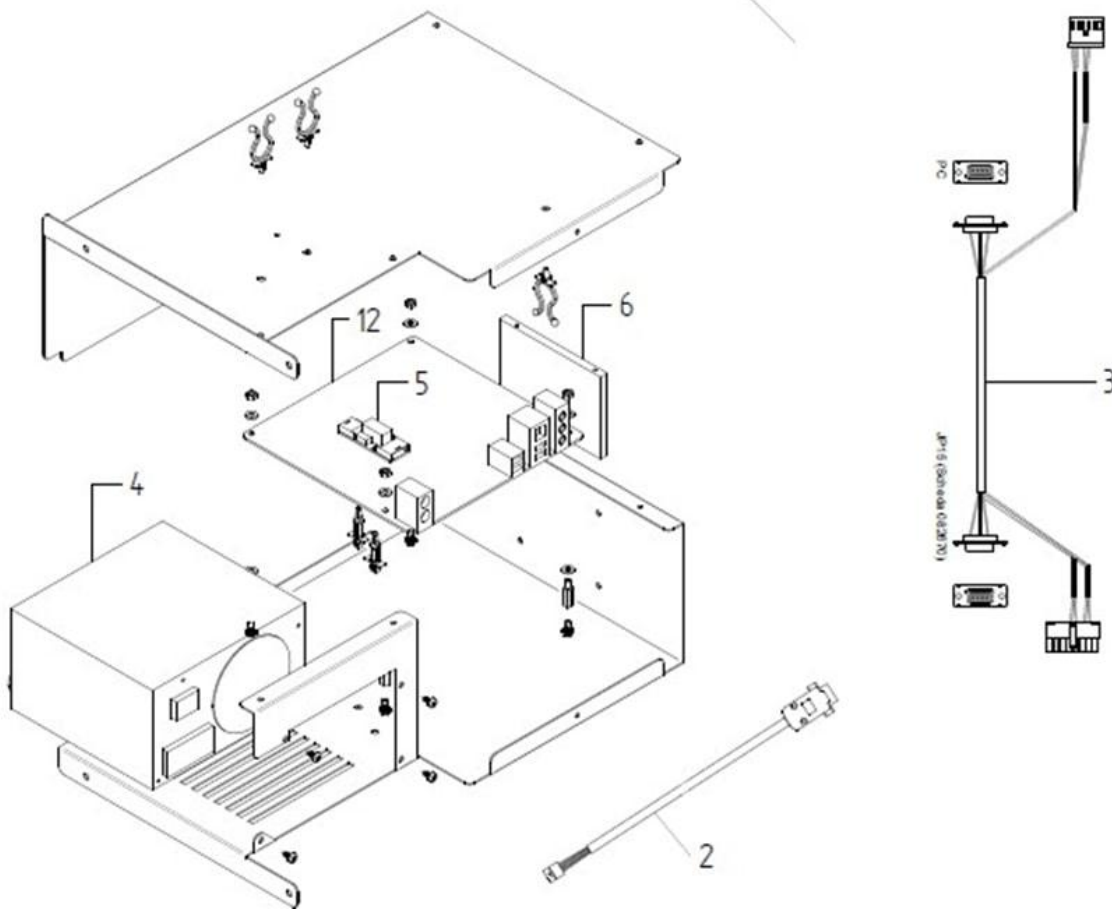

Model Machine

MACFAS008

FAS - WINNING E8 TOUCH GCD BLACK SILVER

MACFAS008.T.0005

TAVOLA NR. 5 - ARTICOLO FAS - WINNING E8 TOUCH GCD BLACK SILVER

- 11
310569 ALIMENTATORE X TOUCH ELO-PWR-BRICKCAB-LVL5
- 7
310563 CAVO USB TIPO A(M)-USB TIPO B (M) 4,5 MT
- 8
310564 CAVO USB TIPO A(M)-USB TIPO A(F)4,5 MT
- 9
310565 CAVO VGA D-SUB 15P(M)-D-SB 15P(M) 4,5 MT
- 10
310566 CAVO ALIM.PC SPINA SHUKO-TRIPOL.(F) 1,8M