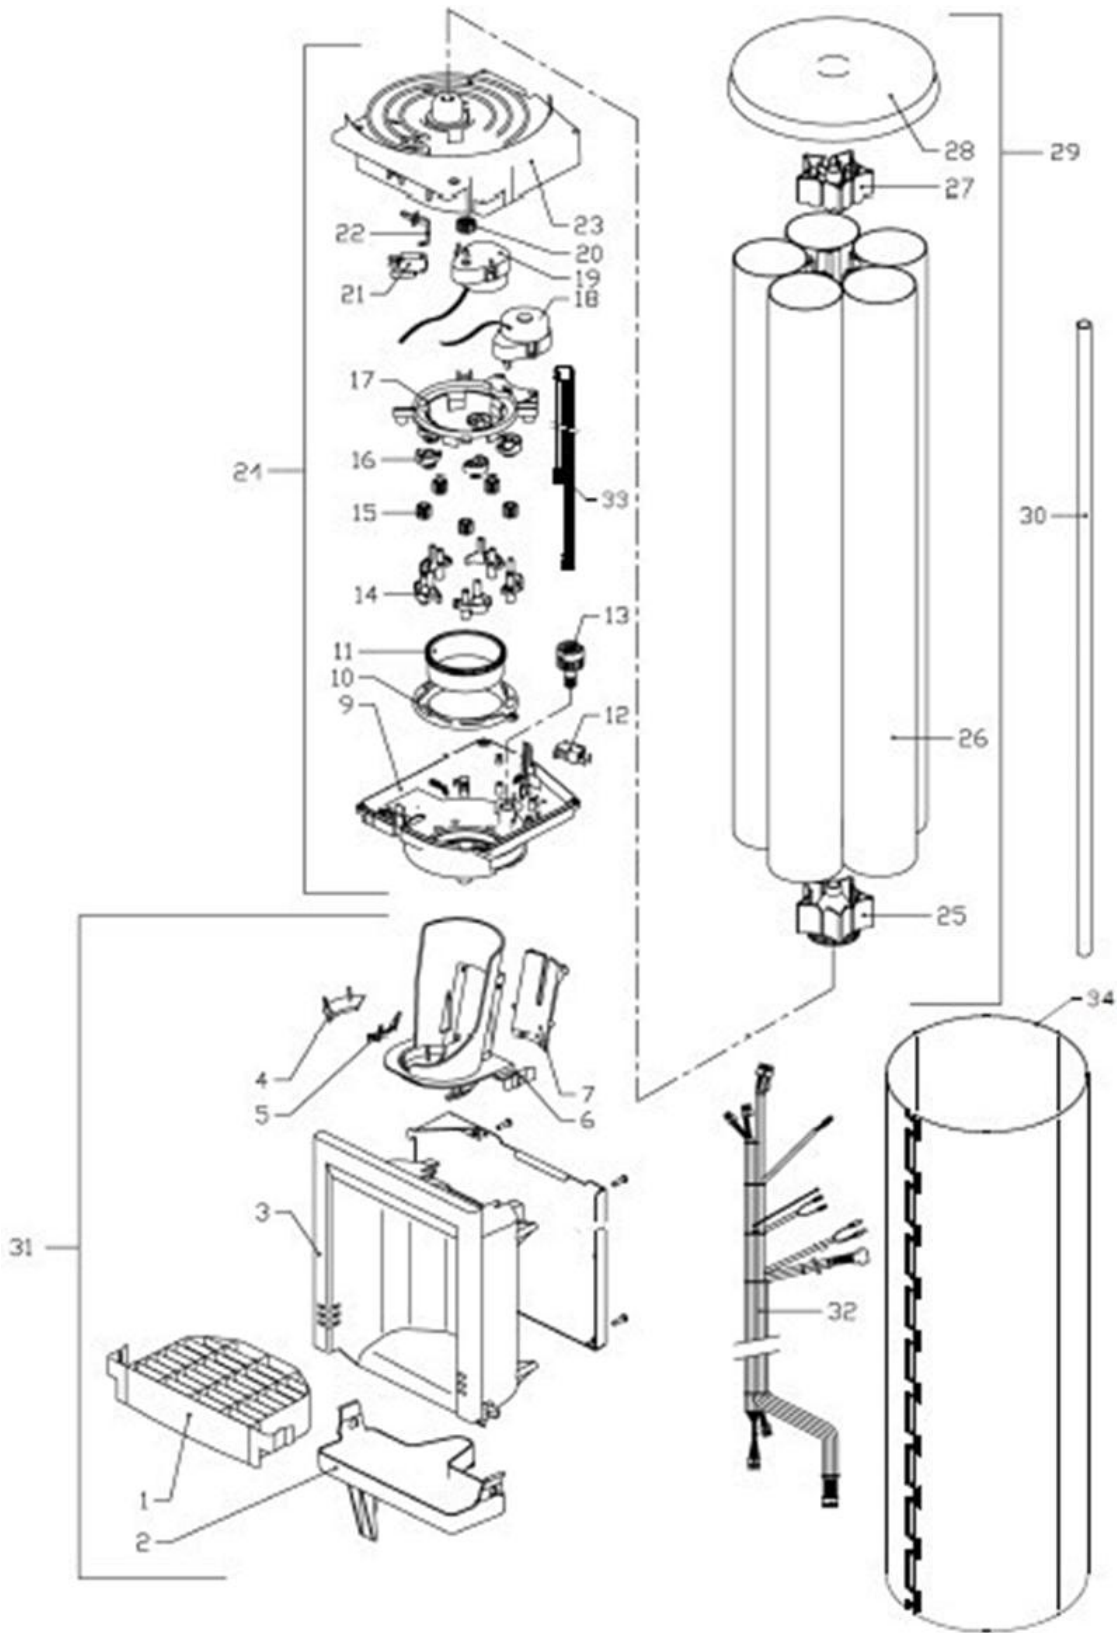

Model Machine

MACFAS008

FAS - WINNING E8 TOUCH GCD BLACK SILVER

MACFAS008.T.0004

TAVOLA NR. 4 - ARTICOLO FAS - WINNING E8 TOUCH GCD BLACK SILVER

Web	Pos.	Item	Replace by	Description

Model Machine

MACFAS008

FAS - WINNING E8 TOUCH GCD BLACK SILVER

Press - CTRL + CLICK go to item in a new window

Натисніть - Ctrl + права кнопка миші щоб відкрити запчастину в новому вікні

	1	C400149	GRIGLIA
	2	C400148	VASCHETTA RACCOGLIGOCCE
	3	C400147	STAZIONE BICCHIERI
	4	C400152	RIDUZIONE BICCHIERE SX
	4	C400347	RIDUZIONE BICCH. SX SPECIALE
	5	C400153	RIDUZIONE BICCHIERE DX
	5	C400348	RIDUZIONE BICCH. DX SPECIALE
	6	C400150	SCIVOLO BICCHIERI
	7	C400151	RIBALTINA SCIVOLO BICCHIERI
	9	C400114	FONDO DAB
	10	C400115	DISCO DI SELEZIONE DAB
	11	C400116	CORONA DAB
	12	16300521A	MICROINTERRUTTORE XGK2-81-S20-Z1
	13	C400117	PIGNONE DI INNESTO DAB
	14	C400118	GLIFO DAB
	15	C400119	PIGNONE Z10 MOV.CHIOCCIOLA DAB
	16	C400120	CHIOCCIOLA DE 26 DAB
	17	C400121	COPERCHIO SGANCIABICCHIERI DAB
	18, 19	C302026	MOTOR.20S ALB.D.4+SPINA D.1,5 L=10 SAIA
	20	C400124	PIGNONE Z14 MOTOR. CAMBIO COLONNA
	21	310453	MICROINT. NC 15GR CONT/ORO
	22	C400123	LEVA PRESENZA BICCHIERI DAB
	23	C400122	BASE DAB
	24	C850022	MONT.DISTRIBUTORE SGANCIO BICCHIERI
	25	C400125	BUSSOLA INFERIORE
	27	C400127	BUSSOLA SUPERIORE
	28	C400504	COPERCHIO GIOSTRA BICCHIERI
	29	C850366	MAGAZZINO BICCHIERI ASSEMBLATO
	30	C700032	TUBO FULCRO GIOSTRA
	31	C850028	MONT.STAZIONE BICCHIERI WINNINGT/FAS500T
	32	C300191	CABL.DB+RIFIUTI+BECCUCCI GCD WINNING
	33	C310291	CABLAGGIO COLONNA-SGANCIO BICCHIERI
	34	631446	COPERT. COL. BICCHIERI WINNING