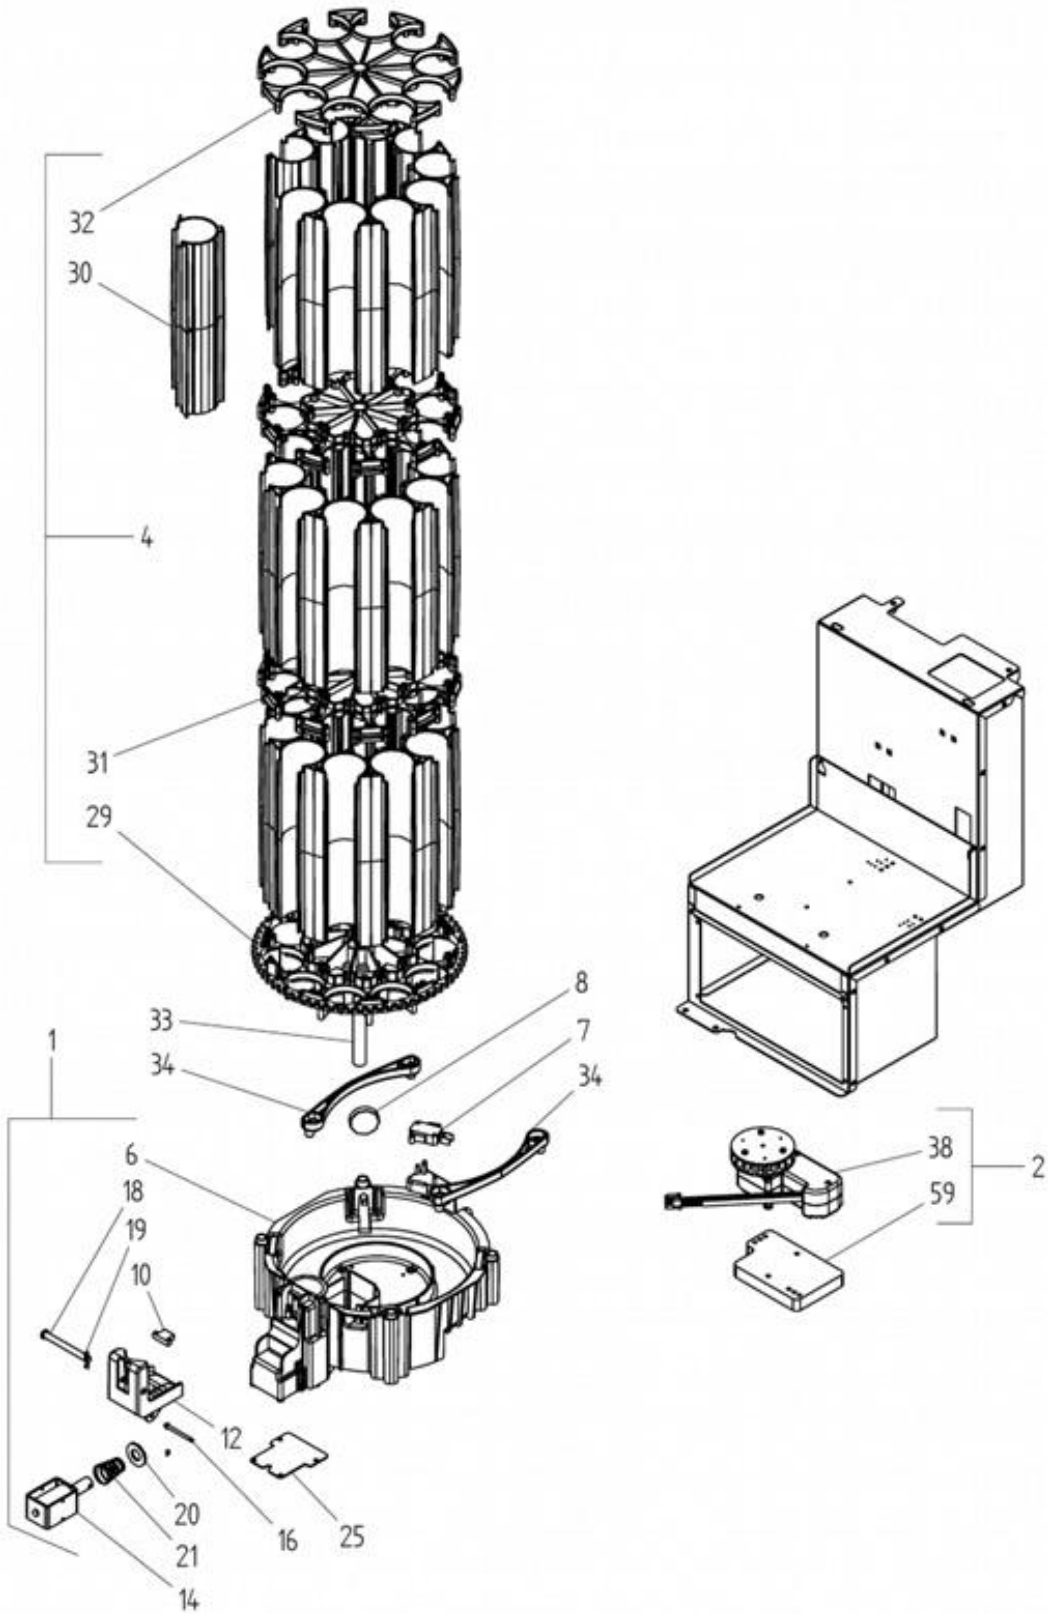

Model Machine

MACFAS010

FAS - WINNING DUO CE7

MACFAS010.T.0002

TAVOLA NR. 2 - ARTICOLO FAS - WINNING DUO CE7

Web	Pos.	Item	Replace by	Description

Model Machine

MACFAS010

FAS - WINNING DUO CE7

Press - CTRL + CLICK go to item in a new window

Нажмите - Ctrl + правая кнопка мыши что бы открыть запчасть в новом окне

	1	C850381	CAPSULE LOADER BASE ASSEMBLY
	2	C850453	CE7/PERLA 24V LOADER MOTOR ASSEMBLY
	4	C850415	MONT. CARICATORE CAPSULE WINNING 750 CE7
	6	C400507	CAPSULES LOADER SYSTEM BASE
	7	16300521A	MICROSWITCH XGK2-81-S20-Z1
	8	700516	ROTELLINA CARICATORE CAPSULE
	10	310427	REFLECTIVE SENSOR
	12	C400506	CAPSULES LOADER TIPPER
	14	C320025	SAIA ELECTROMAGNET MA-B75M-3010 A
	16	700045	PIN 4X36
	18	C700071	TIPPER PIN
	19	211211	INOX SPLIT-PIN 20X5.5 PIN 3.5
	21	15000058B	MAGNET SPRING
	25	631427	MAGNET COVER
	29	C400509	CAPSULES LOADER CAROUSEL
	30	C400508	CAPSULES LOADER HOSE
	31	C400510	CAPSULES LOADER INTERMEDIATE ELEMENT
	32	C400511	CAPSULES LOADER UPPER TERMINAL
	33	C700079	ASTA CARICATORE WINNIG G+C
	34	C400526	CAPSULE LOADER LOCK
	38	302022	DRUM GEARMOTOR
	59	C700078	MOTOR PLATE