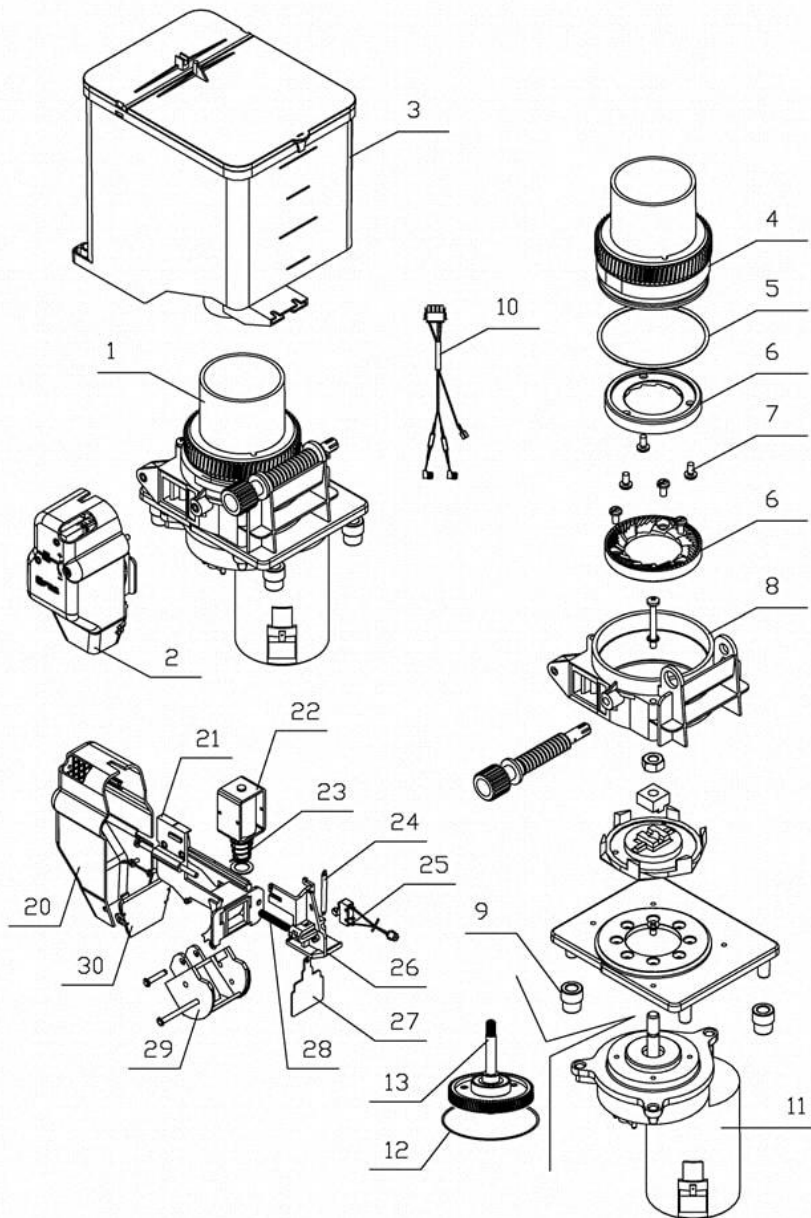

Model Machine

MACFAS007

FAS - PERLA

MACFAS007.T.0006

TAVOLA NR. 6 - ARTICOLO FAS - PERLA

Web	Pos.	Item	Replace by	Description