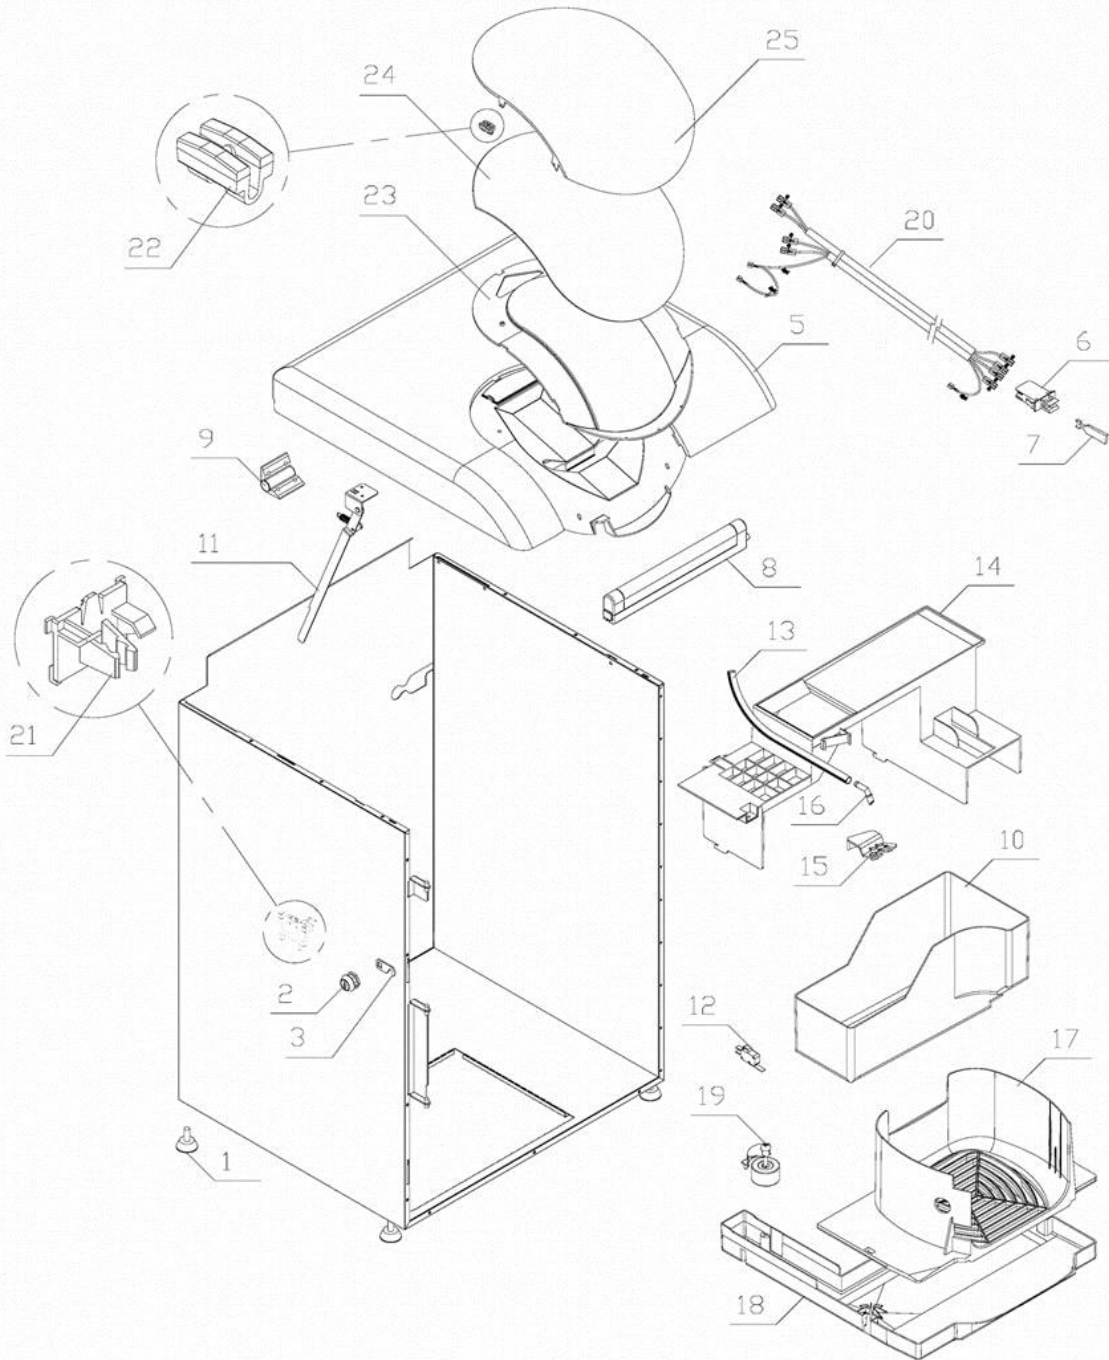

# Model Machine

MACFAS007

FAS - PERLA

Web	Pos.	Item	Replace by	Description
		<i>Press - CTRL + CLICK go to item in a new window</i> <i>Натисніть - Ctrl + права кнопка миші щоб відкрити запчастину в новому вікні</i>		
	1	400539		PIEDINO M8
	2	210367		BLOCC.SERRAT. RIELDA MOD. 515 RS1+CHIAVE
	3	624911		CAMMA SERRATURA PERLA
	5	C750093GM		TETTO TT VERNICIATO
	6	300434		MICRO PORTA SAIA 2P XTD22AZ1
	7	11200149A		CHIAVE MICRO SICUREZZA A
	8	310314		NEON
	9	C750119		CERNIERA COSTAMPATA TETTO PERLA
	10	C400320		VASCHETTA FONDI CAFFE' TT
	11	C820015		ASSIEME BLOCCO TETTO TT
	12	C322024		MICROINTERUTTORE N/C SERIE VRSRCMCA1AA68
	13	108080		TUBO SILICONE 6X9 MARRONE
	14	C400318		SCIVOLO CONVOGLIATORE ESPRESSO
	15	C400515		SUPPORTO BECCUCCI PERLA
	16	C400402		BECCUCCIO INSTANT PERLA
	16	C400406		BECCUCCIO CAFFE' PERLA
	17	C400324		STAZIONE BICCHIERI TT
	18	C400728		VASCHETTA LIQUIDI TT
	19	C850289		MONTAGGIO GALLEGGIANTE PERLA
	20	C300100		CABLAGGIO MICRO PORTA PERLA
	21	C400314		CLIP AGGANCO ZUCCHERO-PALETTE TT
	22	C400453		CLIP DI AGGANCO CUPOLA PERLA
	23	C400454		OPALE SMONTABILE PERLA
	24	C400455		CUPOLA INTERMEDIA SERIGRAFATA ARANCIO
	24	C400476		CUPOLA INTERMEDIA SERIGRAFATA BLU
	24	C400502		CUPOLA INTERMEDIA SERIGRAFATA GREY
	25	C400452		CUPOLA SMONTABILE PERLA