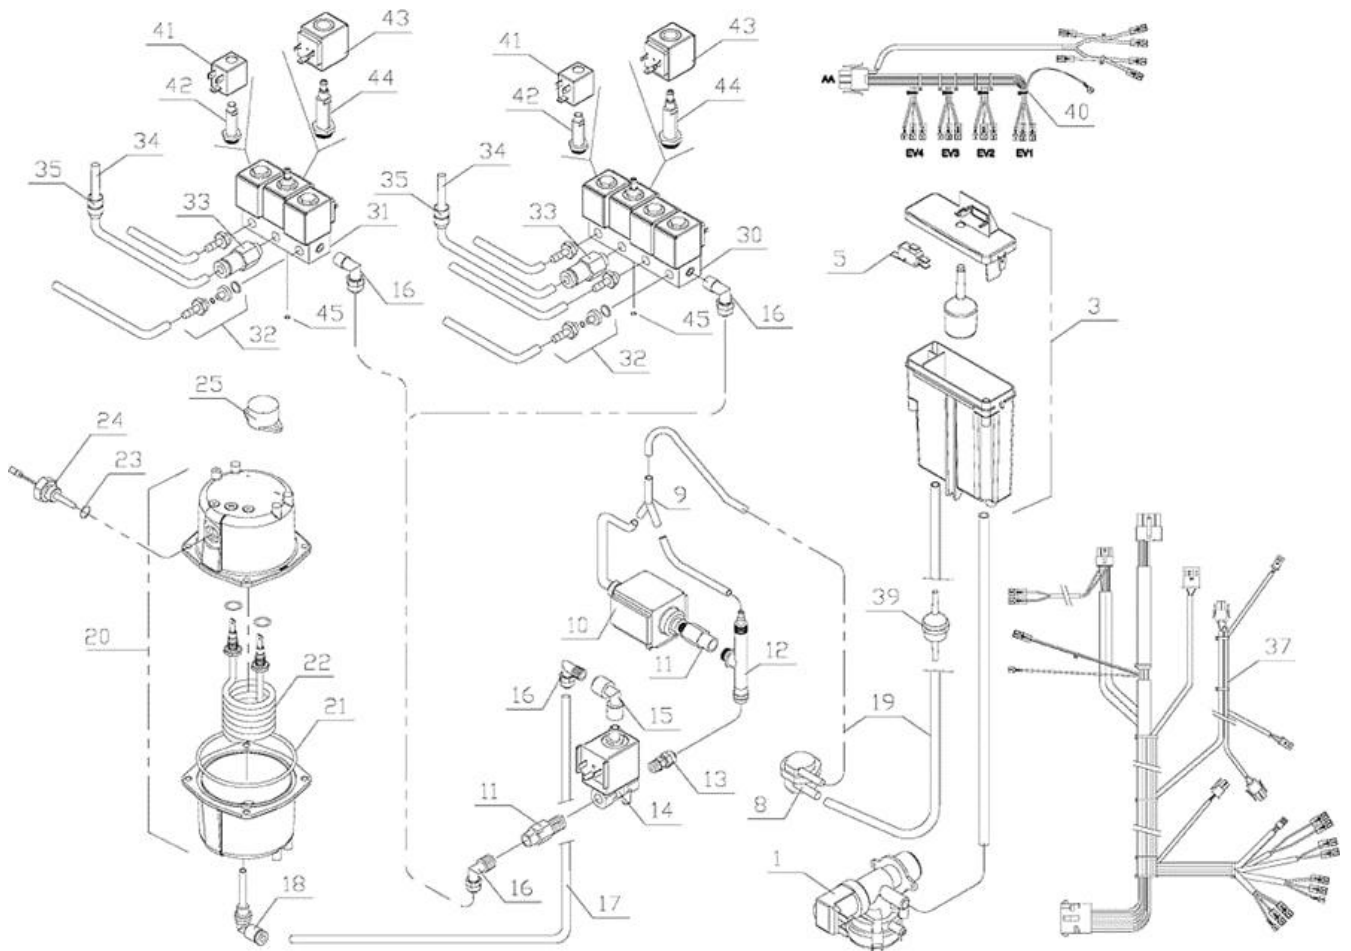

Model Machine

MACFAS007

FAS - PERLA

MACFAS007.T.0010

TAVOLA NR. 10 - ARTICOLO FAS - PERLA

Web	Pos.	Item	Replace by	Description