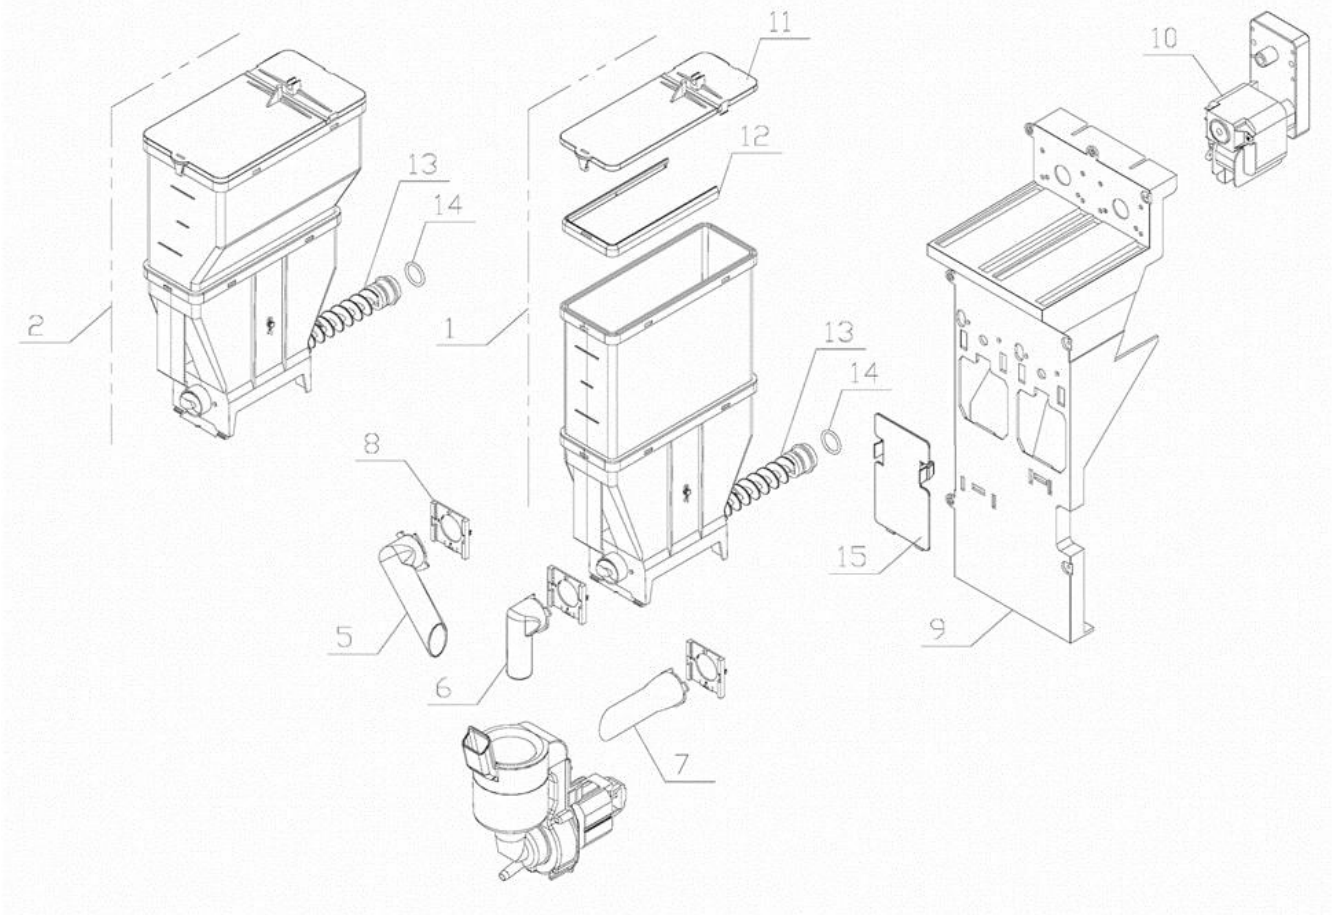

Model Machine

MACFAS007

FAS - PERLA

MACFAS007.T.0004

TAVOLA NR. 4 - ARTICOLO FAS - PERLA

Web	Pos.	Item	Replace by	Description

Model Machine

MACFAS007

FAS - PERLA

Press - CTRL + CLICK go to item in a new window

Натисніть - Ctrl + права кнопка миші щоб відкрити запчастину в новому вікні

	1	C850320	ASS.CONTENTIT.BASSO CON SBATTITORE
	1	C850323	CONTENTITORE BASSO
	2	C850207	ASS.CONTENTITORE GRANDE SINISTRO BASSO
	5	C400373	PIPA CILINDRICA DESTRA
	6	C400372	PIPA CILINDRICA CENTRALE
	7	C400374	PIPA CILINDRICA SINISTRA
	8	C400391	INNESTO PIPE CILINDRICHE
	9	C400316	BOX SOLUBILI
	10	C302012	MOTORIDUTTORE MOD. K9115860
	11	C400196	COPERCHIO CONTENTITORE 75MM
	12	C400368	GUARNIZIONE CONTENTITORE TAGLIATA
	13	C400195	COCLEA CONTENTITORI L141.5 FDA CAMP
	14	221058	O-RING 3075
	15	C400222	COPERCHIO VANO MIXER