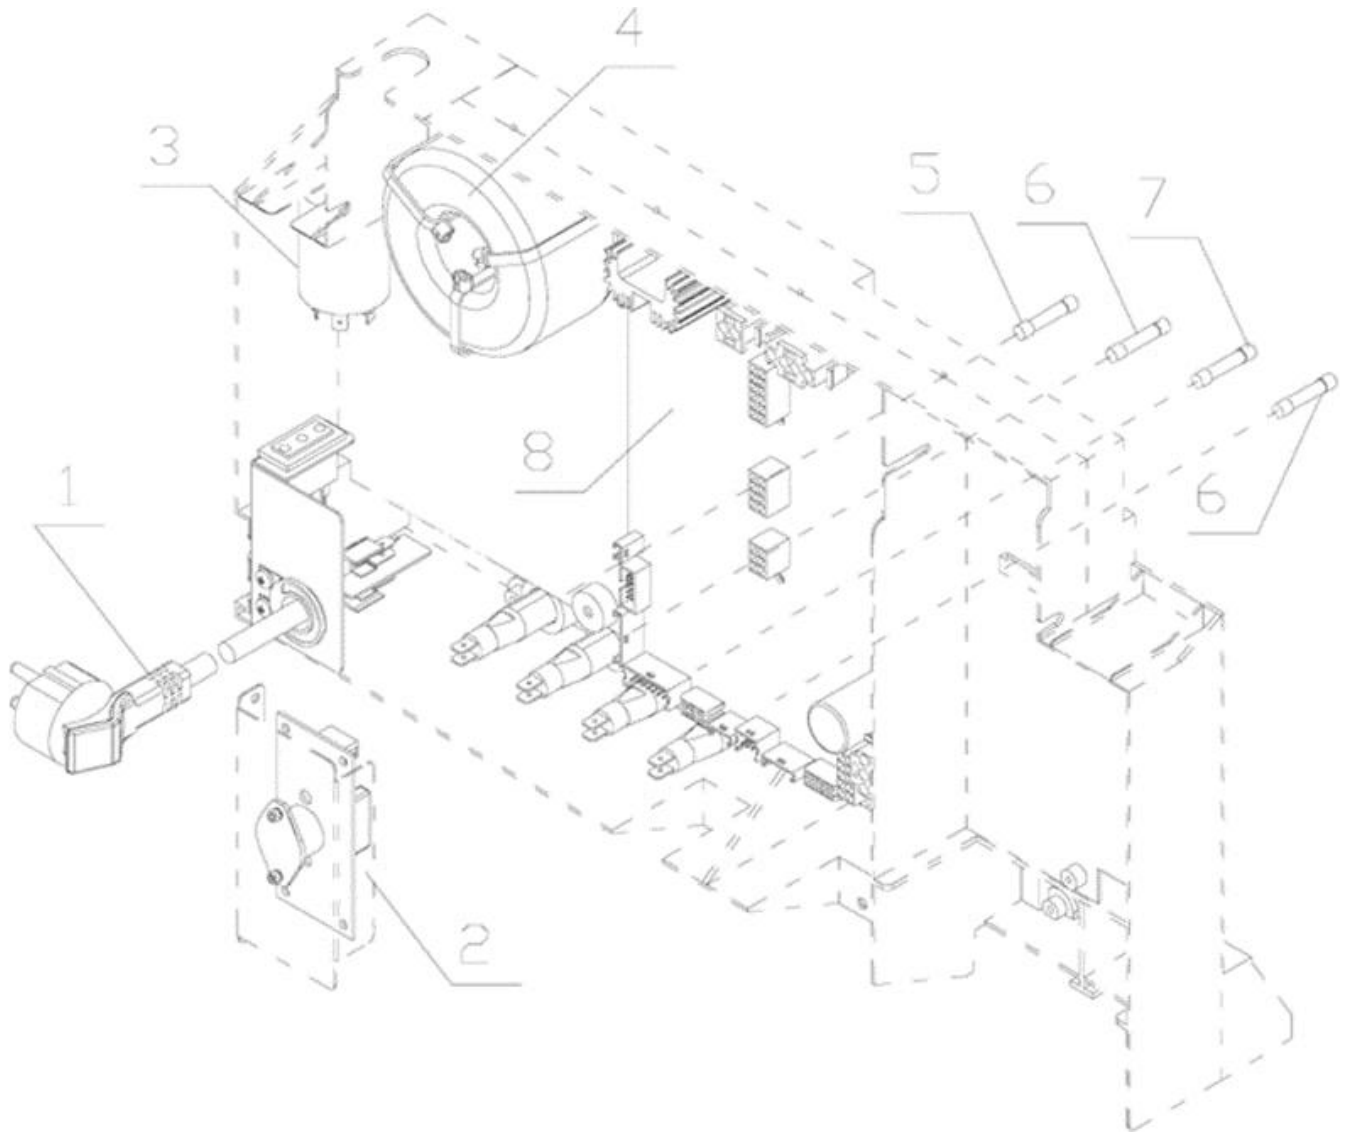

Model Machine

MACFAS007

FAS - PERLA

MACFAS007.T.0003

TAVOLA NR. 3 - ARTICOLO FAS - PERLA

Web	Pos.	Item	Replace by	Description

Model Machine

MACFAS007

FAS - PERLA

Press - CTRL + CLICK go to item in a new window

Натисніть - Ctrl + права кнопка миші щоб відкрити запчастину в новому вікні

	1	300133	CAVO ALIMENTAZIONE STANDARD
	2	C850296	MONTAGGIO SCHEDA CALDAIA PERLA/MIDI
	3	C300066	FILTRO DI RETE
	4	310183	TRASF.150VA 0-230V 0-24V 50/60HZ TOROID.
	5	C300079	FUSIBILE ITALWEBER 6.3X32 15A F 0305015
	6	C300080	FUSIBILE ITALWEBER 6.3X32 4A F 0304004
	7	300415	FUSIBILE WEBER 6,3X32 6,3A 0304306
	8	82813	SCHEDA DI CONTROLLO