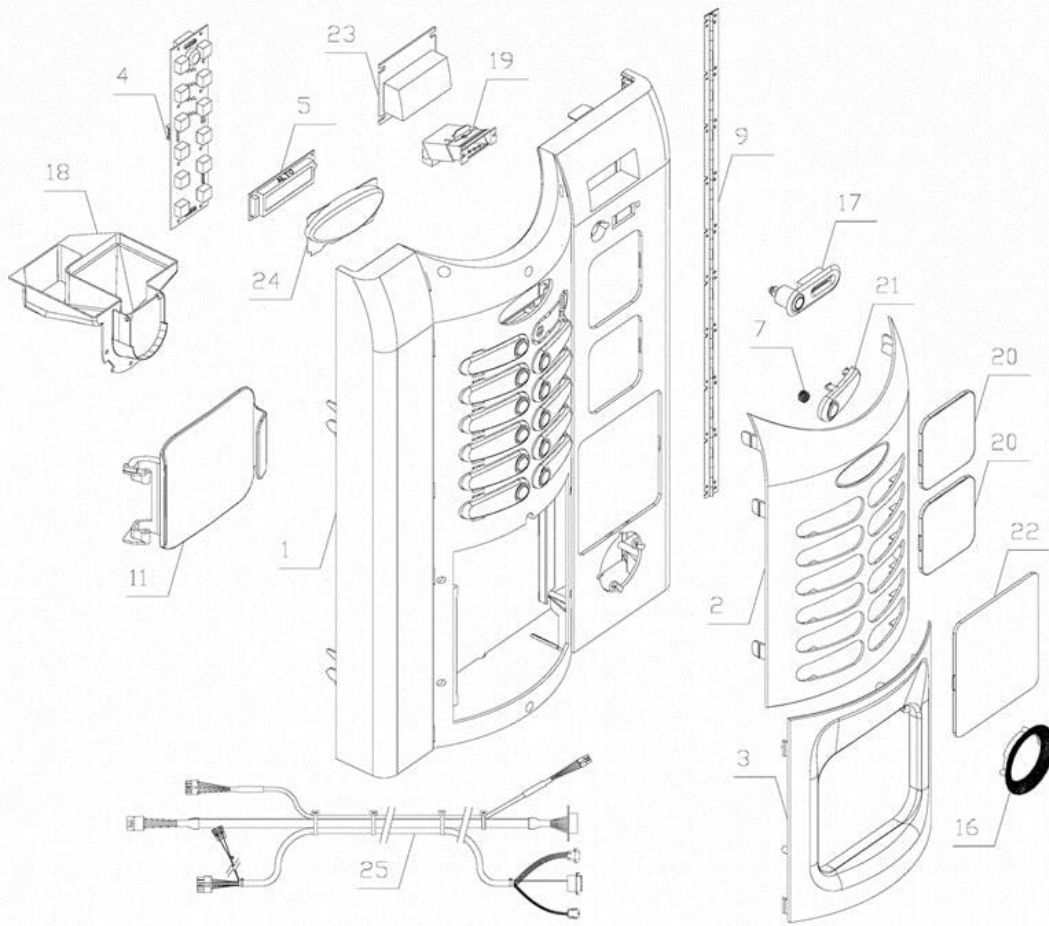

Model Machine

MACFAS007

FAS - PERLA

MACFAS007.T.0002

TAVOLA NR. 2 - ARTICOLO FAS - PERLA

Web	Pos.	Item	Replace by	Description

Model Machine

MACFAS007

FAS - PERLA

Press - CTRL + CLICK go to item in a new window

Натисніть - Ctrl + права кнопка миші щоб відкрити запчастину в новому вікні

	1	C400535GM	DOOR FRAME
	2	C400288BM	COVER TASTIERA TT VERN.
	2	C400288GN	COVER TASTIERA TT VERN.
	2	C400288RP	COVER TASTIERA PERLA VERN.
	3	C400289BM	COVER STAZIONE BICCHIERI VERN.
	3	C400289GN	COVER STAZIONE BICCHIERI VERN.
	3	C400289RP	COVER STAZIONE BICCHIERI VERN.
	4	82816	TASTIERA DI SERVIZIO
	5	14565	DISPLAY LCD 20X2 BLU+CAVO L=380
	7	211221	MOLLA CONICA TASTO PORTA PERLA
	9	624722	CERNIERA PORTA TT
	11	C400290	SPORTELLO STAZIONE BICCHIERI TT
	16	401076	CORNICE RENDIRESTO RAL7004 SILVER
	17	826588	MON.PULSANTE RENDIRESTO (SILVER)
	18	726460	CORPO RENDIRESTO STD.LAV+BLOCCO COMPL.
	19	826494	SCIVOLO MONETE
	20	C400293	TECA TT
	21	C400292	TASTO DI SELEZIONE
	22	C400291GM	TECA SIST.PAGAMENTO INFERIORE TT VERN.
	23	C400298GM	TECA SIST.PAGAMENTO SUPERIORE TT VERN.
	24	C400297	VETRINO DISPLAY
	25	C300126	CABLAGGIO PORTA PERLA