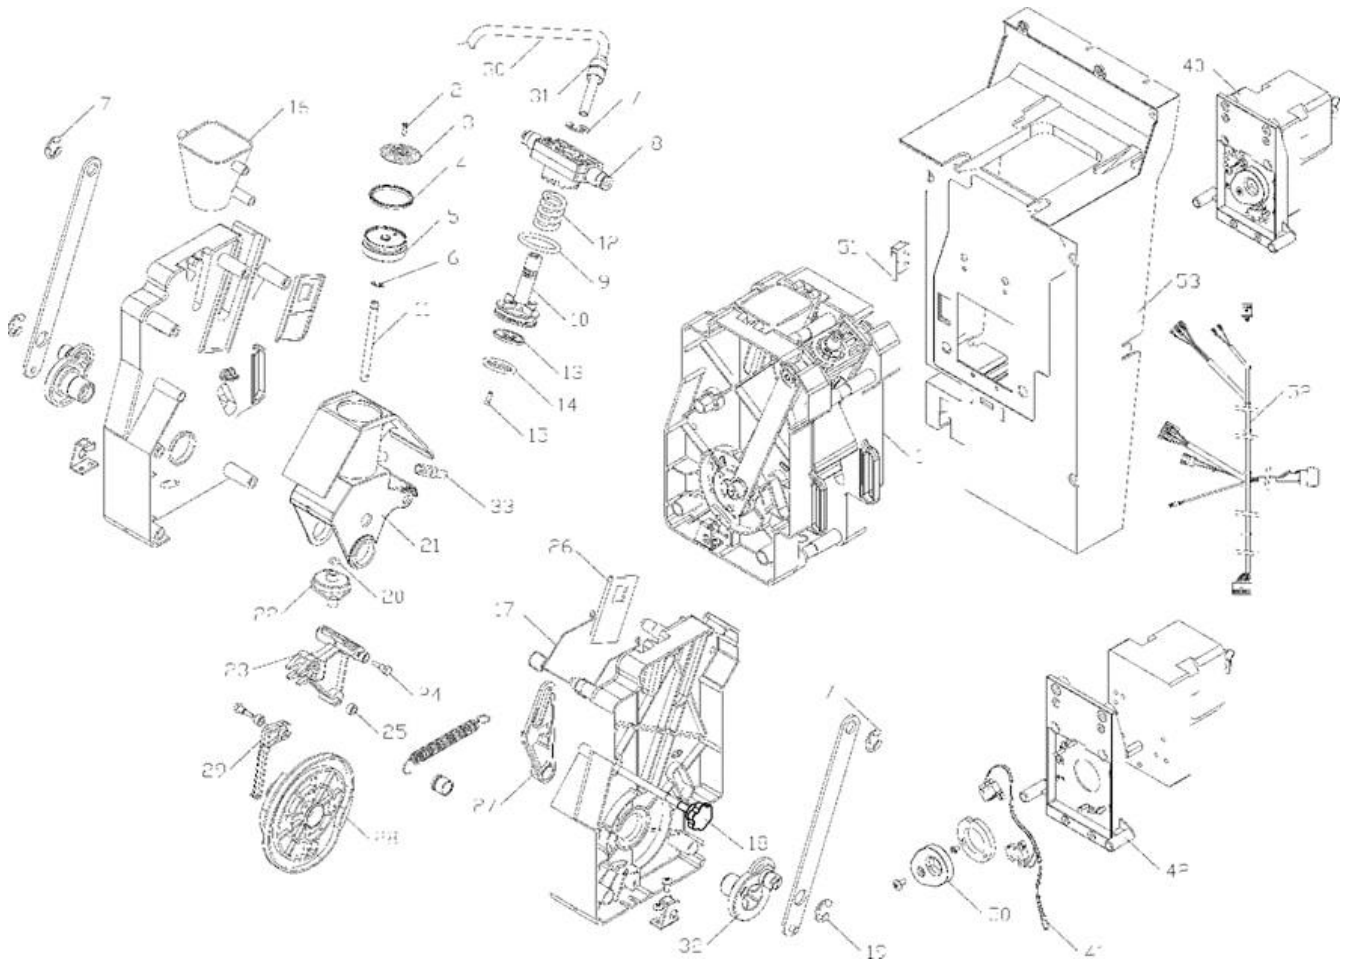

Model Machine

MACFAS007

FAS - PERLA

MACFAS007.T.0011

TAVOLA NR. 11 - ARTICOLO FAS - PERLA

Web	Pos.	Item	Replace by	Description

Model Machine

MACFAS007

FAS - PERLA

Press - CTRL + CLICK go to item in a new window

Натисніть - Ctrl + права кнопка миші щоб відкрити запчастину в новому вікні

	1	C843052CO	MONT.GRUPPO CAFFE' DIAM.37 COLL.
	2	Y50360312 0	VITE TSVCI M3X12 UNI6109 A2
	3	631205	FILTRO GRUPPO DIAMETRO 37
	4	17100034A	GUARNIZIONE TEFLON D.37
	5	C400335	PISTONE GR.ESPRESSO
	6	14300068A	ANELLO RADIALE D=4
	7	14300067A	ANELLO RADIALE D=10
	8	C743016	ASSIEME PORTAFILTRO
	9	17000036A	O-RING 4118 SILOPREN
	10	C743017	ASS. PISTONE SUPERIORE DIAMETRO 37
	11	C700050	STELO ESPULSORE
	12	211140	MOLLA ESPULSORE GRUPPO
	13	C400383	RIDUTTORE PISTONE DOCCETTA
	14	Y46151700 0	FILTRO SUPERIORE GRUPPO ESPR.
	15	Y50360410 0	VT T.SV M4X10 UNI 6109 INOX
	16	C400247	TRAMOGGIA
	17	211201	MOLLA TRAMOGGIA
	18	C743026	MONT. PERNO GRUPPO ESPRESSO
	19	14300066A	ANELLO RADIALE D=12
	20	17000047A	O-RING 2025 VITON
	21	C400234	CAMERA GRUPPO
	22	C400286	GUIDA STELO
	23	C743014	ASSIEME TRIANGOLO SPINGITORE
	24	C700067	PERNO BUSSOLA DI SCORRIMENTO
	25	C700058	BUSSOLA DI SCORRIMENTO
	26	C400249	SLITTA PORTA FILTRO
	27	C400238	TRAPEZIO
	28	C400457	CAMMA GRUPPO
	29	C743022	ASSIEME BILANCERE
	30	Y20000002 1	TUBO FEP 140 D.4 X D.2.5
	31	210281	RACC. DIRITTO PASSANTE FEM. 1/8
	32	C400241	MANOVELLA
	33	210283	PORTAGOMMA FEM.1/8 NSF EUROFIT E4550013W
	40	C843042CO	MONT.MOTOR.GR.CAFFE PERLA/W. CE7 COLL
	41	C300124	CABLAGGIO 2 MICRO GRUPPO CAFFE'
	42	C750055	ASS.SCATOLA MICRO
	50	C400252	MANOVELLA MOTORE
	51	C322022	MICRO PRESENZA GRUPPO-XKA304B1AAJ11
	52	C300054	CABLAGGIO GRUPPO CAFFE' TT
	53	C400425	BOX GRUPPO CAFFE' FORATO