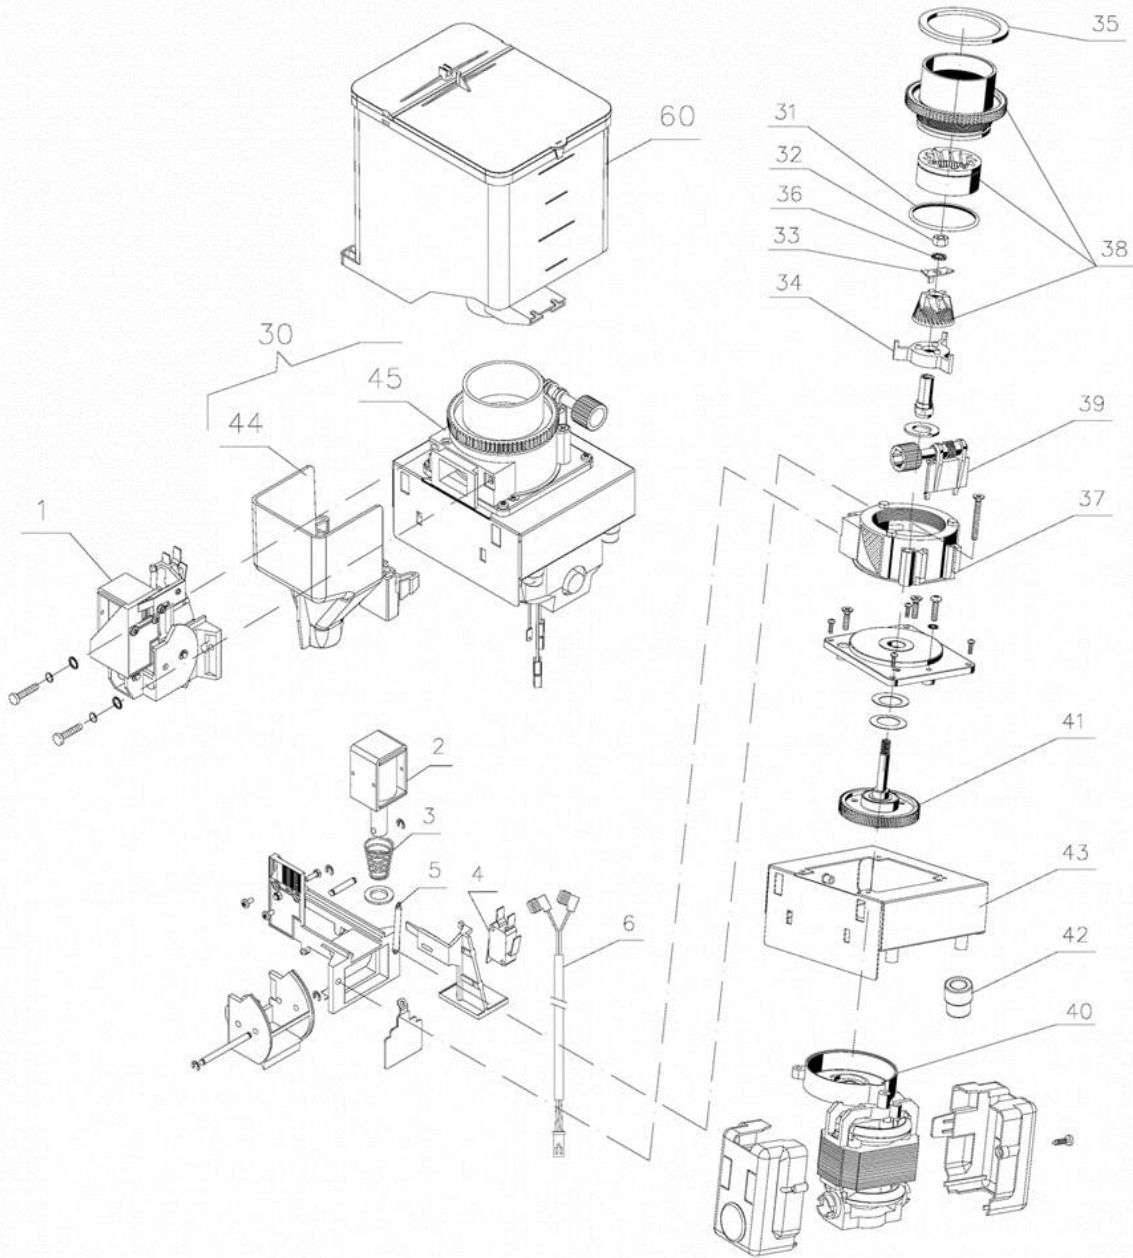

Model Machine

MACFAS007

FAS - PERLA

MACFAS007.T.0007

TAVOLA NR. 7 - ARTICOLO FAS - PERLA

Web	Pos.	Item	Replace by	Description

Model Machine

MACFAS007

FAS - PERLA

Press - CTRL + CLICK go to item in a new window

Натисніть - Ctrl + права кнопка миші щоб відкрити запчастину в новому вікні

	1	C843029CO	ASS. DOSATORE CAFFE' FASHION 2006 COLL.
	2	C320025	ELETTROMAGNETE SAIA MA-B75M-3010 A
	3	15000058B	MOLLA RICHIAMO ELETTROMAGNETE
	4	16300502A	MICRO CENTRAGGIO
	5	15000048A	MOLLA RITORNO GANASCIA DOSATORE
	6	C300088	CABLAGGIO MICRO DOSATORE TT
	30	C855064	KIT MACININO+TRAMOGGIA PERLA
	31	17000055A	O-RING 3187
	32	14100027A	DADO M6 SX
	33	12300158D	PIATTINA ROMPIGRANO
	34	11200141A	VENTOLA MACINA DIAM.47
	34	C400551	VENTOLA MACINA DIAM.47 CPL6129A
	35	17100032A	GUARNIZIONE MACININO
	36	204006	ROSETTA ELAST.VENTAGLIO DIN.6798V M4
	37	11100263A	CORPO MACININO
	38	16402046B	COPPIA MACINE CONICHE
	39	21000316B	SUPPORTO REGOLAZIONE
	40	16402043B	MOTORE MACININO 230V/50HZ
	41	16402042B	ALBERO MACININO CON RUOTA LAVORATA
	41	C390010	ALBERO MACININO CON RUOTA CAP1934A
	42	C400277	GOMMA DI APPOGGIO
	43	C750100	ASS. SUPPORTO MACININO/DOSATORE PERLA
	44	C400471	TRAMOGGIA PERLA
	45	C843046	MACINA CAFFE' LAME CONICHE 230V/50HZ
	60	C850206	ASSIEME CAMPANA CAFFE' TT