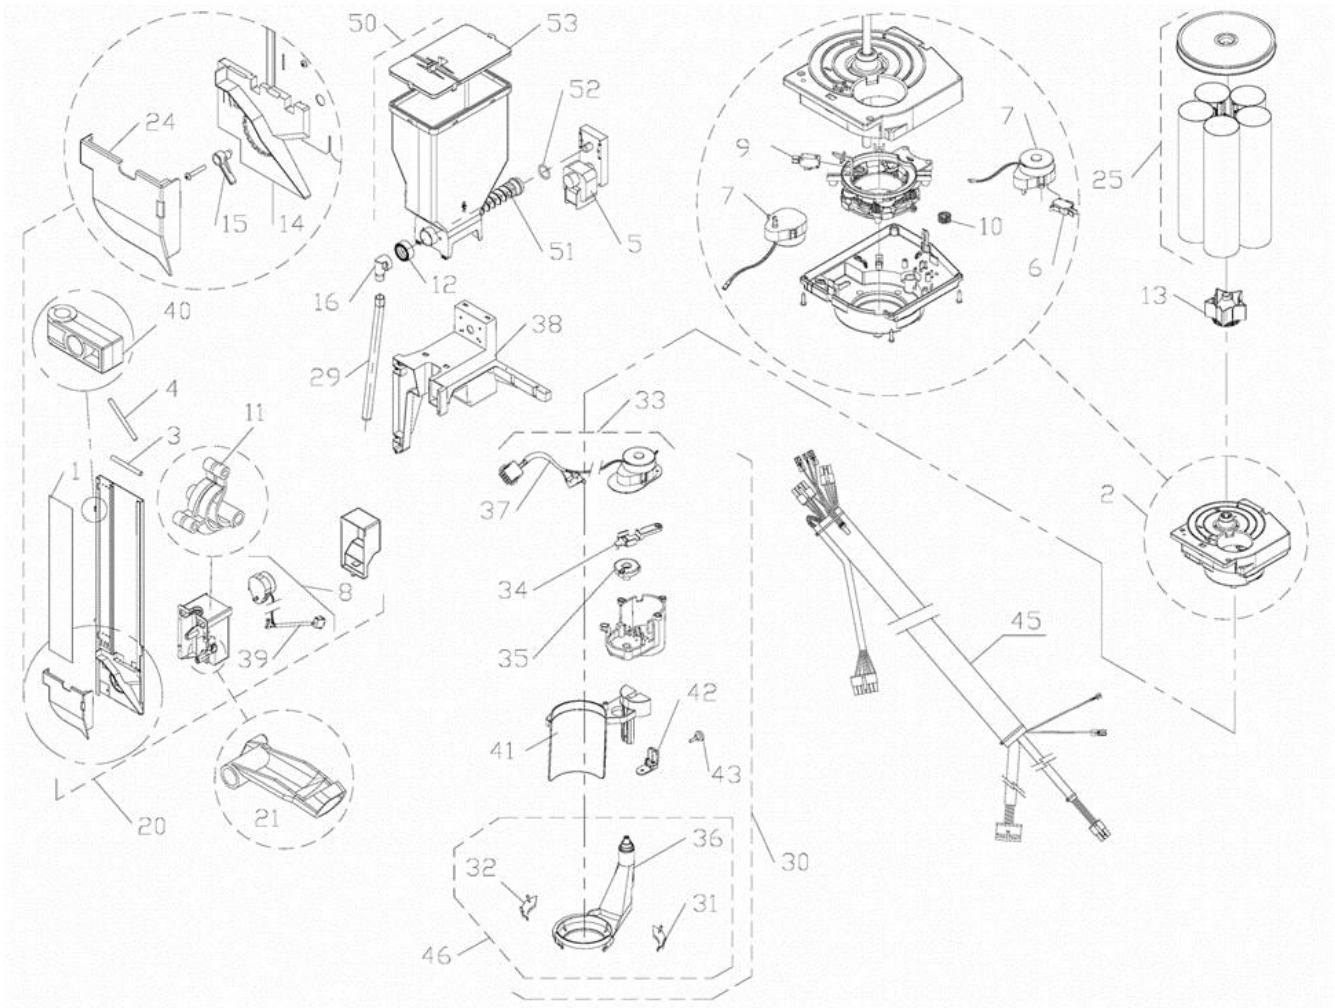

Model Machine

MACFAS007

FAS - PERLA

MACFAS007.T.0005

TAVOLA NR. 5 - ARTICOLO FAS - PERLA

Web	Pos.	Item	Replace by	Description