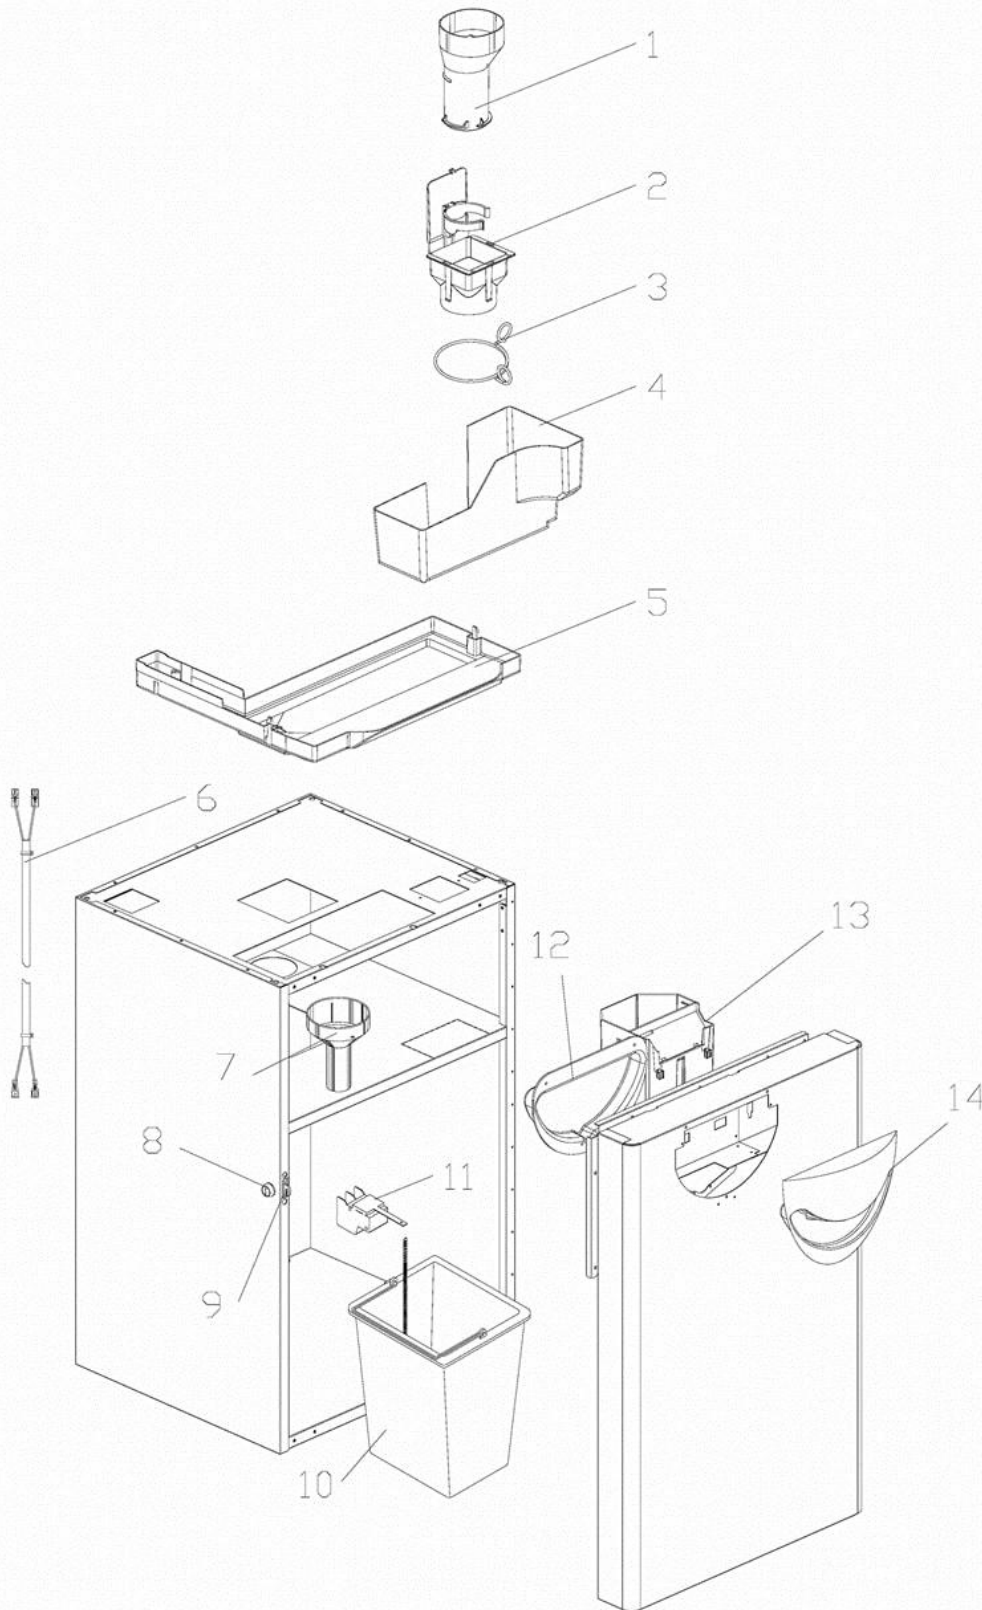

Model Machine

MACFAS007

FAS - PERLA

MACFAS007.T.0008

TAVOLA NR. 8 - ARTICOLO FAS - PERLA

Web	Pos.	Item	Replace by	Description

Model Machine

MACFAS007

FAS - PERLA

Press - CTRL + CLICK go to item in a new window

Натисніть - Ctrl + права кнопка миші щоб відкрити запчастину в новому вікні

	1	C400355	SCIVOLO FONDI
	2	C400390	SUPP. CONVOGL. FONDI PERLA
	3	211151	MOLLA PER SCIVOLO FONDI
	4	C400407	VASCHETTA FONDI CAFFE' TT LAVORATA
	5	C400408	VASCHETTA LIQUIDI TT FORATA
	6	C300078	CABLAGGIO MOBILETTO PERLA
	7	11000055A	IMBUTO SCARICO ACQUA
	8	210367	BLOCC.SERRAT. RIELDA MOD. 515 RS1+CHIAVE
	9	624911	CAMMA SERRATURA PERLA
	10	11000005A	SECCHIO QUADRO RIFIUTI SOLIDI
	11	C322019	ASS. MICROINTERRUTTORE ACQUA-STOP RIF.
	12	C400427	COPERTURA MANIGLIA
	13	C725050	SCATOLA MONETE
	14	C400327BM	MANIGLIA PORTA DEL MOBILETTO PERLA VERN.
	14	C400327GN	MANIGLIA MOBILETTO/PORTA (SILVER)
	14	C400327RP	MANIGLIA PORTA DEL MOBILETTO PERLA VERN.