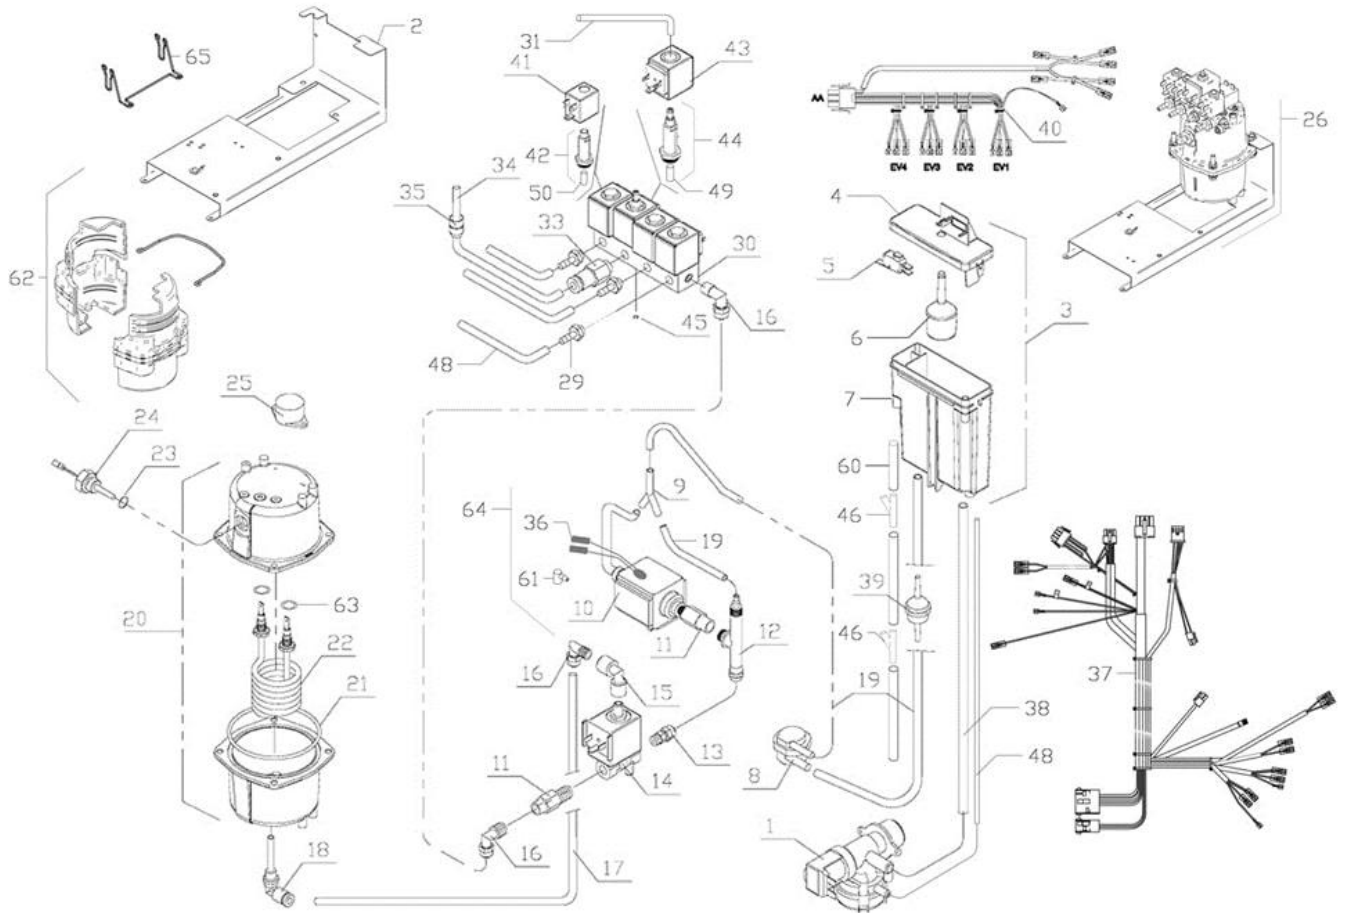

Model Machine

MACFAS006

FAS - MIA E6

MACFAS006.T.0016

TAVOLA NR. 16 - ARTICOLO FAS - MIA E6

Press - CTRL + CLICK go to item in a new window

	1	C320024	ELETTROV. SICUREZZA ACQUA-STOP
	2	C750217	ASS.SUPPORTO CALDAIA FAS300T
	3	C850665	MONTAGGIO AIR-BREAK FAS400T
	4	C400333	COPERCHIO AIR-BREAK
	5	C322024	MICROINTERUTTORE N/C SERIE VRSRCMCA1AA68
	6	C400334	GALLEGGIANTE AIR-BREAK
	7	C400332	CORPO AIR-BREAK
	8	C389005	CONTATORE VOLUMETRICO DIGMESA DN 1,8
	9	11000193A	RACCORDO A Y TUBO 8
	10	C390017	POMPA HD ODE PX50 230V-A2P-N02-01
	11	16001034A	VALVOLA DI NON RITORNO 1/8 M/F
	12	205169	VALVOLA BY-PASS A T TAR. 12+/-0,5 TM4
	13	15200304A	RACCORDO DIRITTO MASCHIO CONICO 6/4- 1/8
	14	C320022	ELETTROV. A 3 VIE D.2,5 V230 50-60HZ TM1
	15	210243	RACCORDO AD ANGOLO 1/8 F/F E2109001
	16	15200301A	RACCORDO A GOMITO MASCHIO CONICO 6/4-1/8
	17	11000139A	TUBO LEGRIS TEFLON 4X6 CALIBRATO
	18	C750230	RACCORDO INGRESSO ACQUA TUBO INOX TM4
	19	11000126A	TUBO SILICONE 5X8 TRASPARENTE
	20	C850610	MONT. CORPO CALDAIA PRESS.FAS300T
	21	221109	O-RING 4362 LS.R. ROSSO SH.70+-5 TIGER
	22	C322014	RESISTENZA CALDAIA A PRESSIONE 1450W- 230
	23	17000069A	O-RING ORM 0120-30 VITON
	24	C389007	SONDA PT1000 CL.B POZZ. ATT. 1/4 AISI316
	25	C322015	TERMOSTATO BIMETALLICO
	26	C850689	MONT.CALD.PRESS.C/4EV MISC.FAS400T MPSM
	29	210241	RACCORDO DIRITTO + O-RING
	30	C320040	GR. ELETT. 4 ELEMENTI/V230-HZ50 316 TM4
	33	Y53265010 0	RACC.RAPIDO X TUB.PLAST.4-1/8
	34	Y20000002 1	TUBO FEP 140 D.4 X D.2.5
	35	210281	RACC. DIRITTO PASSANTE FEM. 1/8
	36	C322030	PROTEZIONE TERMICA PER POMPA VIB. ODE
	37	C300315	CABL. IMPIANTO IDRAULICO FAS400T
	38	108013	TUBO ALIMENTARE 7X11 MARRONE 60SH
	39	C390011	FI 1020 FILTRO RETE 200M
	40	C300316	CABLAGGIO EV E CALDAIA FAS3/400T
	41	310371	BOBINA LBA05230AS
	42	C750234	KIT CANNOTTO 2 VIE 5W KT100R1V25-HJ
	43	310372	BOBINA BDA08223DS
	44	C750235	KIT CANNOTTO 3 VIE 8W KT130H1V30-H
	45	221090	O-RING 2025
	46	11000052A	RACCORDO A Y 80.26.043-10
	48, 31	108038	TUBO SILICONE MARRON 5X8 70 SH
	49	C750237	ASS. NUCLEO MOBILE 3 VIE COD. R450865/VX
	50	C750150	ASS. NUCLEO MOBILE 2 VIE COD. R452867/VX
	60	108041	TUBO SILICONE 8,5X12 MARRONE 70SH
	61	C400224	PIPETTA DI TIPO E
	62	C855140	KIT COIBENTAZIONE CALDAIA
	63	17000045A	O-RING 109 SILICONE 70SH
	64	C850581	MONT.POMPA CAFFE' GEP 12 BAR 650
	65	16401506A	MOLLA SUPPORTO POMPA A FILO