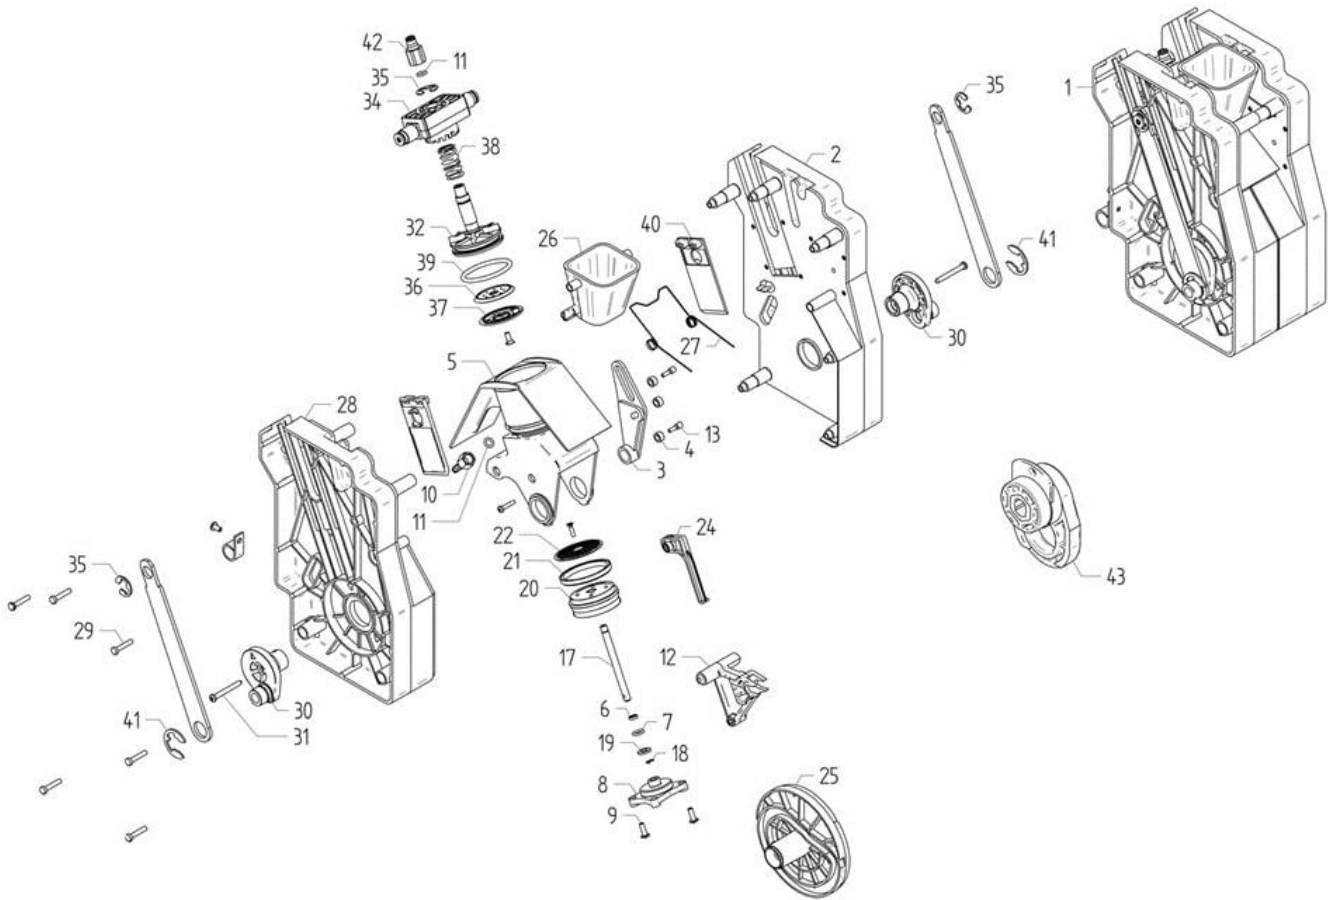

Model Machine

MACFAS006

FAS - MIA E6

MACFAS006.T.0022

TAVOLA NR. 22 - ARTICOLO FAS - MIA E6

Model Machine

MACFAS006

FAS - MIA E6

Press - CTRL + CLICK go to item in a new window

Натисніть - Ctrl + права кнопка миші щоб відкрити запчастину в новому вікні

	1	C843089CO	MONT.GRUPPO CAFFE' DIAM.48 (9-10.5- L)COL
	2	C400459	FIANCO PROTEZIONE SX D48
	3	C400238	TRAPEZIO
	4	C700058	BUSSOLA DI SCORRIMENTO
	5	C400771	CAMERA GRUPPO D48 X 9-10,5 G
	6	221124	SLIDE STEPSEAL 2K RSK000060-Z80
	7	Y40222300 0	O-RING 7,65 X 1,78 VITON NSF
	8	C400465	GUIDA STELO D48
	9	200130	VITE AUTOF.X PLAST.WN1411-KA40X12 CELADA
	10	210283	PORTAGOMMA FEM.1/8 NSF EUROFIT E4550013W
	11	17000047A	O-RING 2025 VITON
	12	C743014	ASSIEME TRIANGOLO SPINGITORE
	13	C700067	PERNO BUSSOLA DI SCORRIMENTO
	17	C700050	STELO ESPULSORE
	18	14300068A	ANELLO RADIALE D=4
	19	204017	RONDELLA PIANA 6,4X12X1,6 INOX
	20	C400353	PISTONE DOPPIA DOSE D48
	21	C400468	GUARNIZIONE TEFLON D48
	22	631317	FILTRO CAMERA 48
	24	C743022	ASSIEME BILANCERE
	25	C400457	CAMMA GRUPPO
	26	C400350	TRAMOGGIA DIAMETRO 48
	27	211155	MOLLA TRAMOGGIA D48
	28	C400466	FIANCO PROTEZIONE DX D48
	29	200075	VITE AUTOF.X PLAST.DELTA PT WN5452 40X20
	30	C400463	MANOVELLA GRUPPO D48
	31	200158	VITE AUTOF.X PLAST.WN1412-KB40X35 CELADA
	32	C400772	PISTONE SUPERIORE DIAMETRO 48 X 9-10,5 G
	34	C743016	ASSIEME PORTAFILTRO
	35	14300067A	ANELLO RADIALE D=10
	36	C400344	RIDUTTORE PISTONE DOCCETTA D48
	37	Y46151800 0	ASSIEME DOCCETTA DOPPIA DOSE
	38	211140	MOLLA ESPULSORE GRUPPO
	39	221123	O-RING 40.87X3.53
	40	C400462	SLITTA PORTA FILTRO D48
	41	205154	ANELLO RADIALE D15 UNI 7434 ACC.INOX
	42	210281	RACC. DIRITTO PASSANTE FEM. 1/8
	43	C743020	ASS.MANOVELLA MOTORE+INSERTO EGB D48