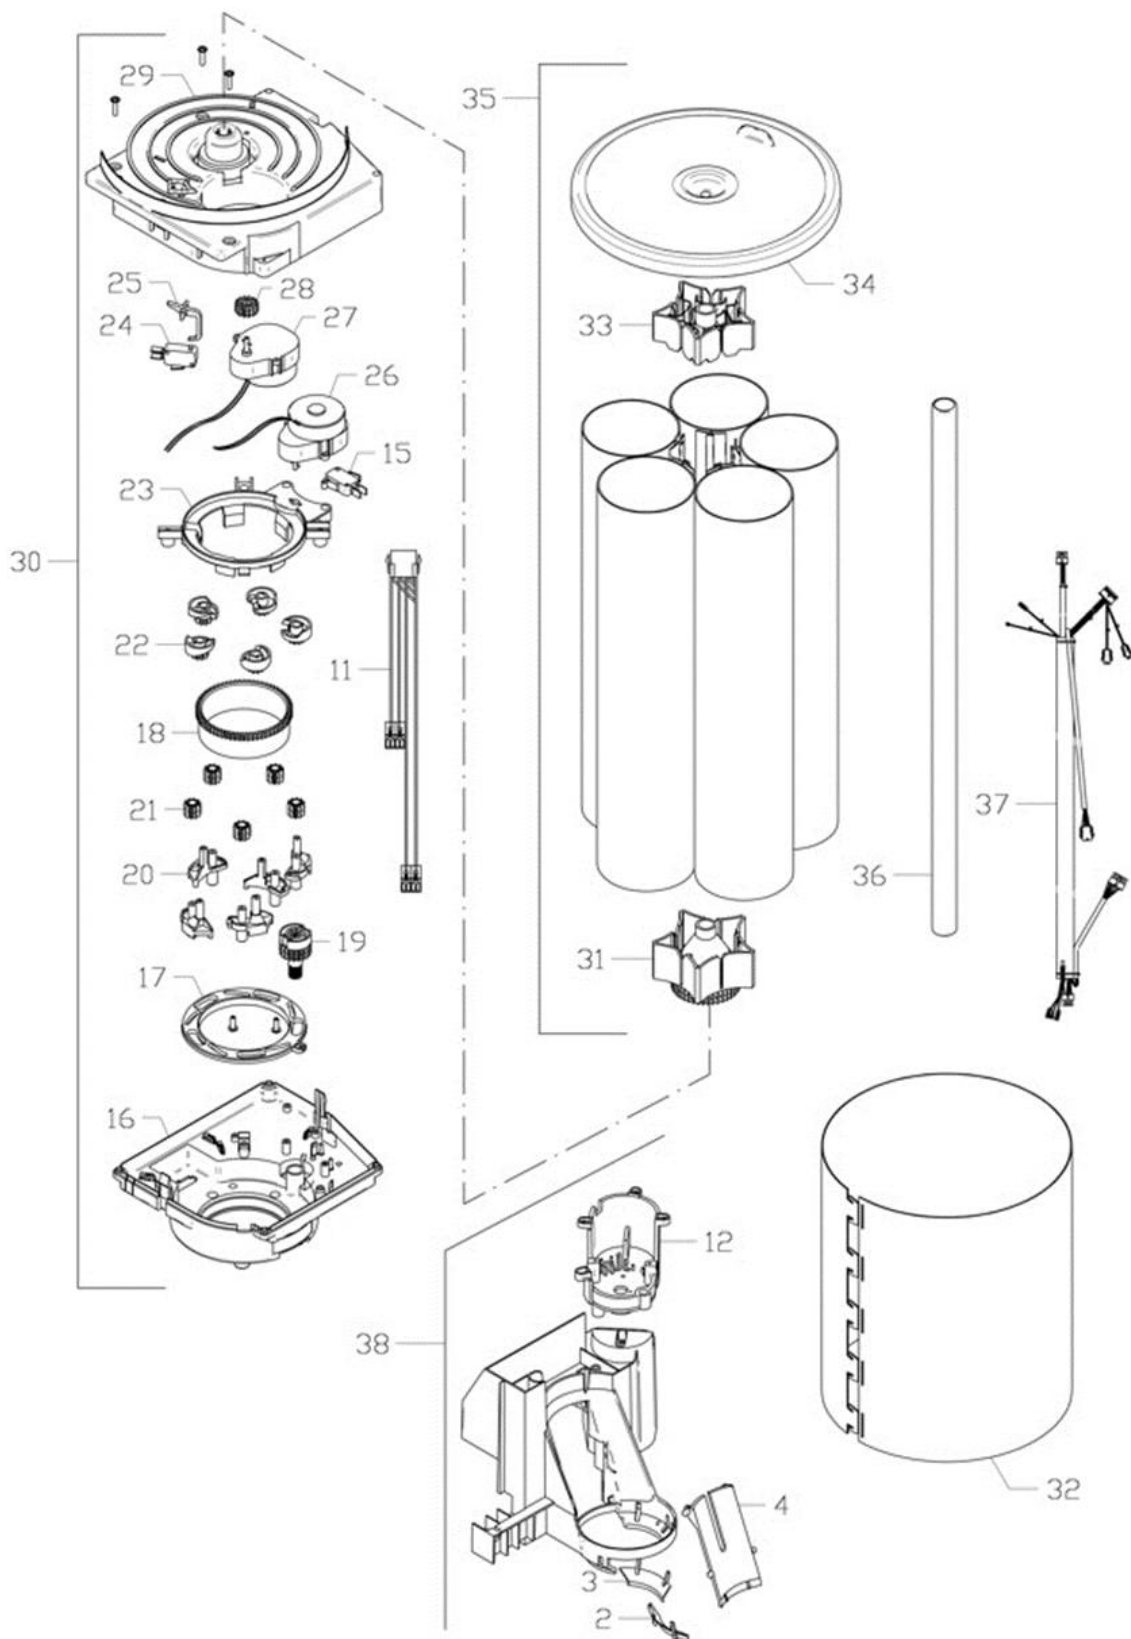

Model Machine

MACFAS006

FAS - MIA E6

MACFAS006.T.0009

TAVOLA NR. 9 - ARTICOLO FAS - MIA E6

Model Machine

MACFAS006

FAS - MIA E6

Press - CTRL + CLICK go to item in a new window

Натисніть - Ctrl + права кнопка миші щоб відкрити запчастину в новому вікні

	2	C400152	RIDUZIONE BICCHIERE SX
	2	C400513	RIDUZIONE SX SPECIALE BRAC. SUPP. BICCH.
	3	C400153	RIDUZIONE BICCHIERE DX
	3	C400396	RIDUZIONE DX PERLA TT SPECIALE
	4	C400151	RIBALTINA SCIVOLO BICCHIERI
	11	C310291	CABLAGGIO COLONNA-SGANCIO BICCHIERI
	12	C400304	SUPPORTO MOVIMENTO BICCHIERE TT
	15	16300521A	MICROINTERRUTTORE XGK2-81-S20-Z1
	16	C400114	FONDO DAB
	17	C400115	DISCO DI SELEZIONE DAB
	18	C400116	CORONA DAB
	19	C400117	PIGNONE DI INNESTO DAB
	20	C400118	GLIFO DAB
	21	C400119	PIGNONE Z10 MOV.CHIOCCIOLA DAB
	22	C400120	CHIOCCIOLA DE 26 DAB
	23	C400121	COPERCHIO SGANCIABICCHIERI DAB
	24	310453	MICROINT. NC 15GR CONT/ORO
	25	C400123	LEVA PRESENZA BICCHIERI DAB
	26, 27	C302026	MOTOR.20S ALB.D.4+SPINA D.1,5 L=10 SAIA
	28	C400124	PIGNONE Z14 MOTOR. CAMBIO COLONNA
	29	C400122	BASE DAB
	30	C850022	MONT.DISTRIBUTORE SGANCIO BICCHIERI
	31	C400125	BUSSOLA INFERIORE
	32	631787	COPERTURA COLONNA BICCHIERI FAS500
	33	C400127	BUSSOLA SUPERIORE
	34	C400504	COPERCHIO GIOSTRA BICCHIERI
	35	C850468	MONT. MAGAZZINO BICCHIERI
	36	C700087	TUBO FULCRO GIOSTRA CORTO FAS300T
	37	C300239	CABLAGGIO DB/ZUCCH./PAL./BECC. FAS300 T
	38	C850598	MONT. SCIVOLO BICCHIERI FAS300T