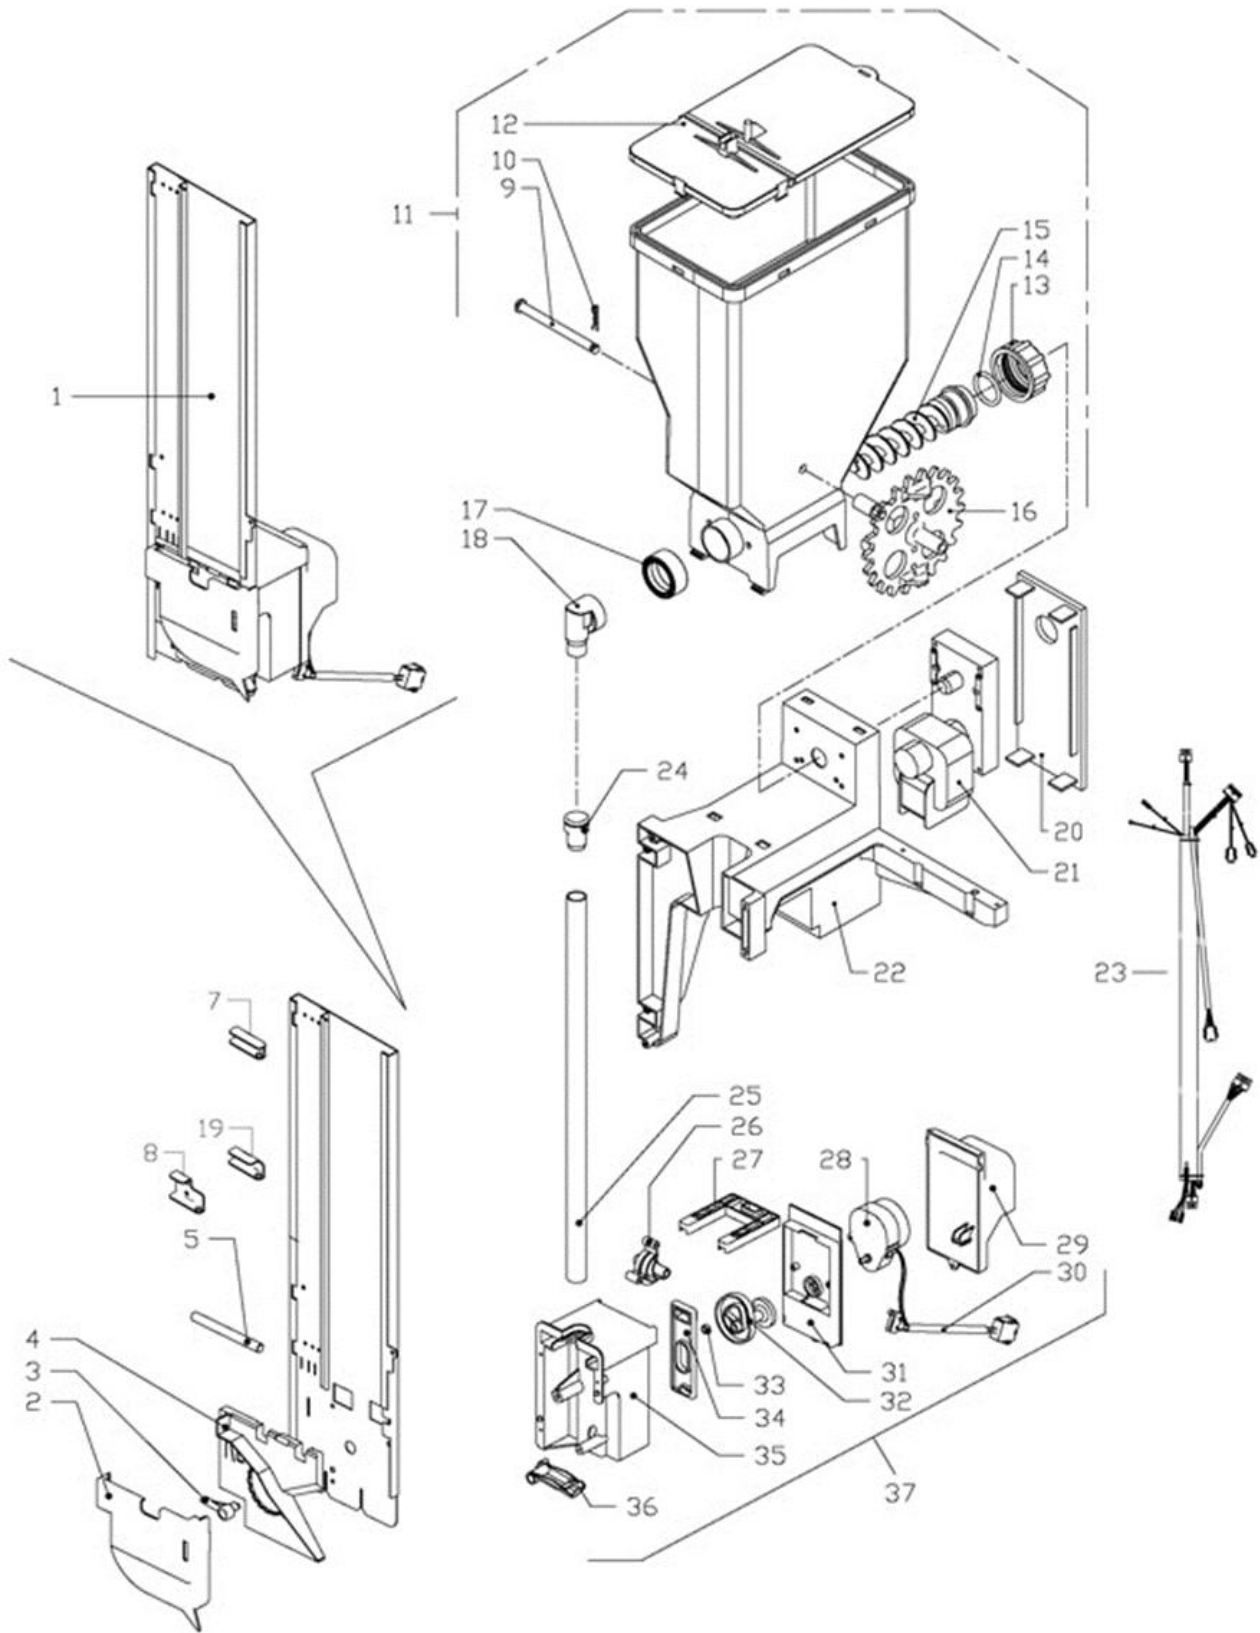

Model Machine

MACFAS006

FAS - MIA E6

MACFAS006.T.0007

TAVOLA NR. 7 - ARTICOLO FAS - MIA E6

Model Machine

MACFAS006

FAS - MIA E6

Press - CTRL + CLICK go to item in a new window

Натисніть - Ctrl + права кнопка миші щоб відкрити запчастину в новому вікні

	1	C850679	ASS.PALETTIERA-DISTRIB.ZUCCHERO FAS400T
	2	C400130	SCIVOLO PALETTE
	3	C400138	ECCENTRICO PALETTE
	4	C400131	REGOLATORE PALETTE
	5	15200035A	PESO PREMI-PALETTE 90MM
	5	15220001A	PESO PREMI PALETTE 105MM
	7	621925	CERNIERA PALETTIERA FAS300T
	8	622077	CERNIERA SUPERIORE FAS400T
	9	C700068	PERNO CONTENITORE NSF
	10	211211	FERMAGLIO DI RITENUTA INOX20X5.5PERNO3.2
	11	C850204	ASS.BASE CONTENITORE ZUCCHERO TT
	12	C400300	COPERCHIO CONTENITORE ZUCCHERO TT
	13	C400209	GHIERA BLOCCAGGIO COCLEA
	14	221058	O-RING 3075
	15	C400302	COCLEA CONTENITORE ZUCCHERO
	16	C400201	RUOTA CONTENITORE SPECIALE NSF
	17	C400139	RIDUZIONE PIPA ZUCCHERO
	18	C400141	PIPA ZUCCHERO
	19	622008	CERNIERA FISSAGGIO DB FAS300T
	20	C400310	COPERCHIO MOTORE SUPP.TO Z/P TT
	21	C302020	MOTORIDUTTORE MOD. K9115867
	22	C400309	SUPPORTO DISTR.ZUCCH./PALETTE TT
	23	C300239	CABLAGGIO DB/ZUCCH./PAL./BECC. FAS300 T
	24	C400142	RIDUZIONE PER TUBO ZUCHERO
	25	108059	TUBO SPECIALE ZUCCHERO SHA50 18X15X260
	26	C400467	RINVIO DPZ LAVORATO
	27	C400132	ESPULSORE PALETTE
	28	C845016	ASS. MOTORE ZUCC/PALETTE CABLATO
	29	C400140	COPERTURA DPZ
	30	C300121	CABLAGGIO MICRO ZUCC/PALETTE
	31	C400133	CORPO POSTERIORE MOVIMENTO PALETTE
	32	C400137	CAMME MOVIMENTO PALETTE
	33	15200050A	BUSSOLA CAMMA EROGATORE
	34	C400392	SCORREVOLE DPZ
	35	C400129	CORPO ANTERIORE MOVIMENTO PALETTE
	36	C750098	ASSIEME RIBALTINA ZUCCHERO
	37	C850345	ASSIEME EROGATORE ZUCCHERO/PALETTE