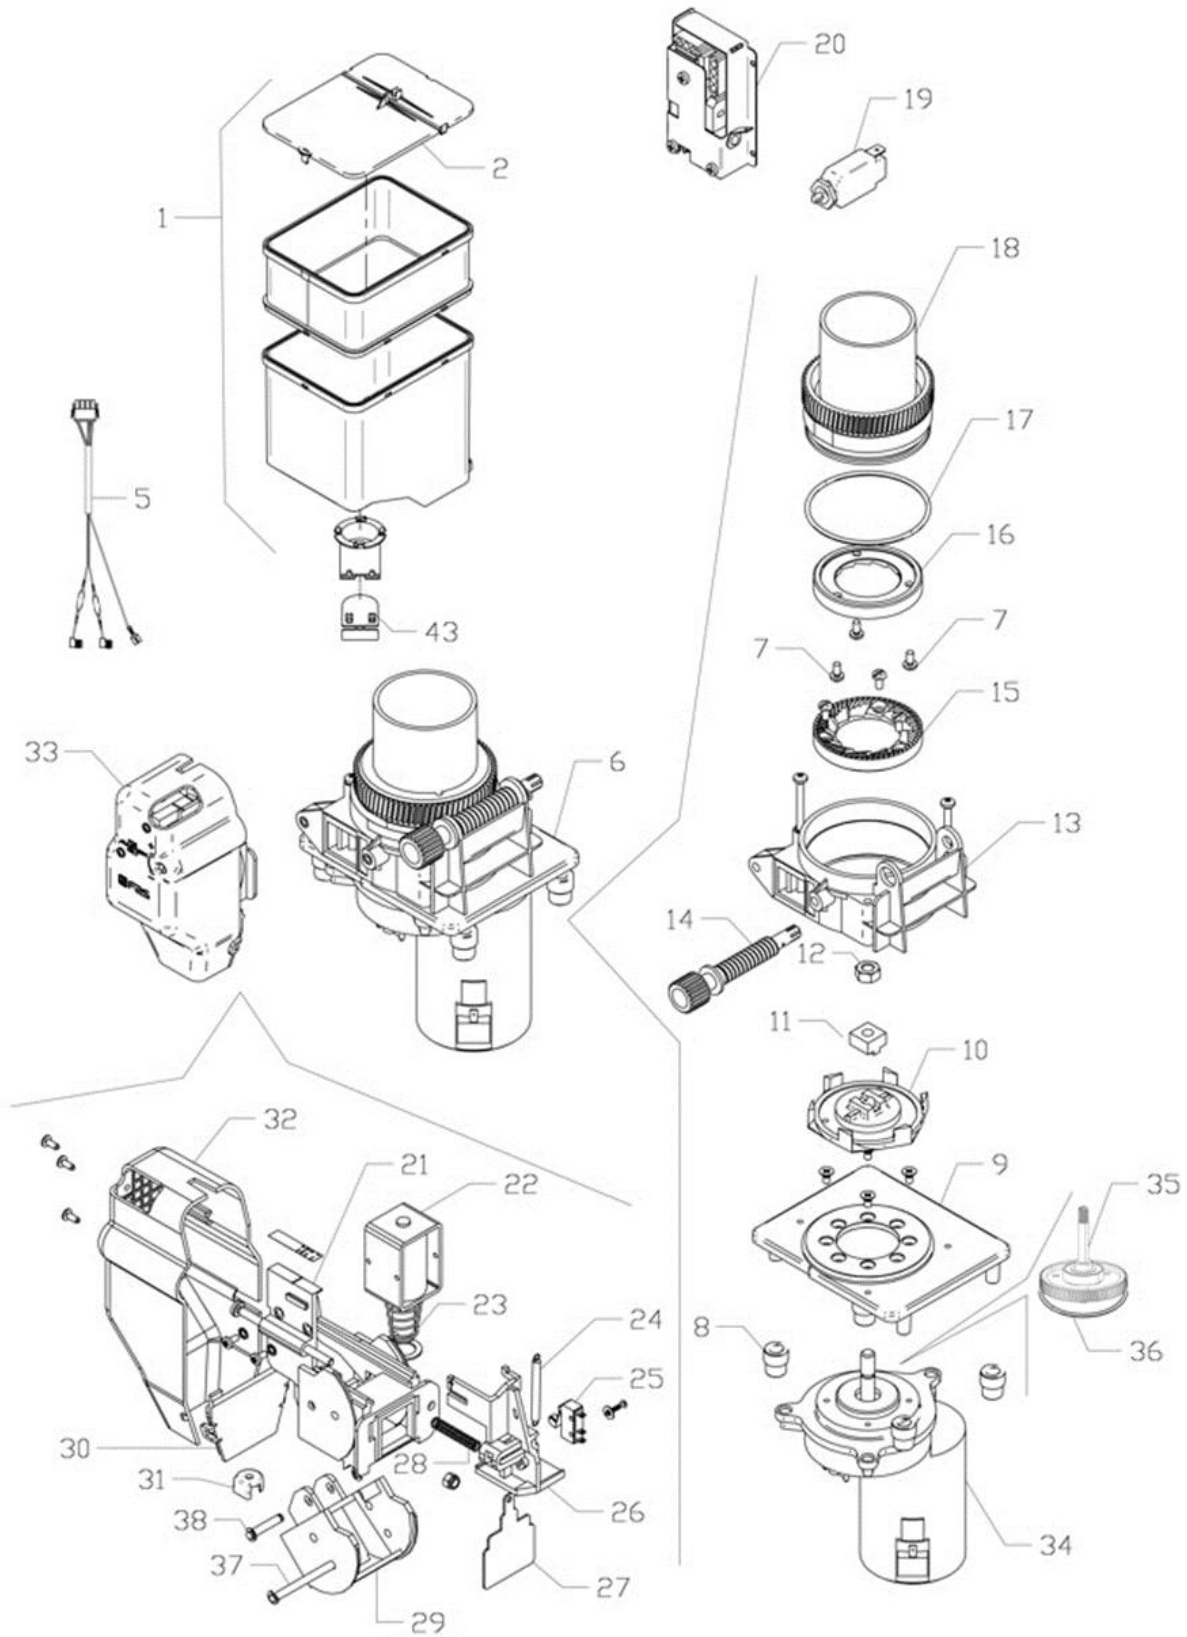

Model Machine

MACFAS006

FAS - MIA E6

MACFAS006.T.0011

TAVOLA NR. 11 - ARTICOLO FAS - MIA E6

Model Machine

MACFAS006

FAS - MIA E6

Press - CTRL + CLICK go to item in a new window

Натисніть - Ctrl + права кнопка миші щоб відкрити запчастину в новому вікні

	1	C850694	ASS. CAMPANA CAFFE' 2KG
	2	C400198	COPERCHIO CONTENITORE CAMPANA CAFFE'
	5	C300334	INTERF.ALIMENTAZ.MACININO M2 23
	6	C843102CO	ASS.MACININO FAS MF1 COLL.23
	7	201101	VITE TCI M4X8 INOX UNIENISO1580
	8	C400277	GOMMA DI APPOGGIO
	9	631357	BASE MACININO MF1
	10	631363	SUPPORTO LAMA INFERIORE MF1
	11	631358	DADO FISS. PORTALAMA INFERIORE MF1
	12	203054	DADO ESAG. M8 INOX UNI 5588
	13	C743023	CORPO MACININO MF1 INSERTATO
	14	C400505	VITE DI REGOLAZIONE COMPLETA FORATA
	15, 16	C700049	MACINA PIANA 63,5 KEBER MOD. 0334
	17	221043	O-RING 3212 NBR 70 SHORE
	18	C743029	GHIERA DI REGOLAZIONE
	19	310361	DISGIUNTORE SCHURTER T11-211-1
	20	C845033	MONT. SCHEDE ALIMENTAZ. MACININO 230V DC
	21	C400485	CORPO DOSATORE FAS DF1
	22	C320025	ELETTROMAGNETE SAIA MA-B75M-3010 A
	23	15000058B	MOLLA RICHIAMO ELETTROMAGNETE
	24	15000048A	MOLLA RITORNO GANASCIA DOSATORE
	25	C300129	MICROINT. CABLATO X DOSATORE DF1
	26	C400484	SUPPORTO MICRO DOSATORE FAS DF1
	27	631359	PIATTELLO DOSATORE FAS DF1
	28	211156	MOLLA VITE REGOLAZIONE DOSATORE DF1
	29	C400490	GANASCIA MOBILE DOSATORE DF1
	30	C400482	COPERCHIO COPERT. DOSATORE FAS DF1
	31	C400488	SUPPORTO FIX DESTRO DOSATORE DF1
	32	C400483	COPERTURA DOSATORE FAS DF1
	33	C843048CO	MONT. DOSATORE CAFFE' DF1
	34	C300128	MOTORE AMETEK MACININO FAS MF1
	35	C390012	RUOTA DENTATA CON PERNO
	36	221311	O-RING 74,00 X 1,78
	37	12300164A	PERNO ROMPIDOSE CAFFE'
	38	205003	ANELLO DI BLOCCAGGIO 3,2MM UNI7434
	43	C400192	SLITTA CONTENITORE CAFFE'