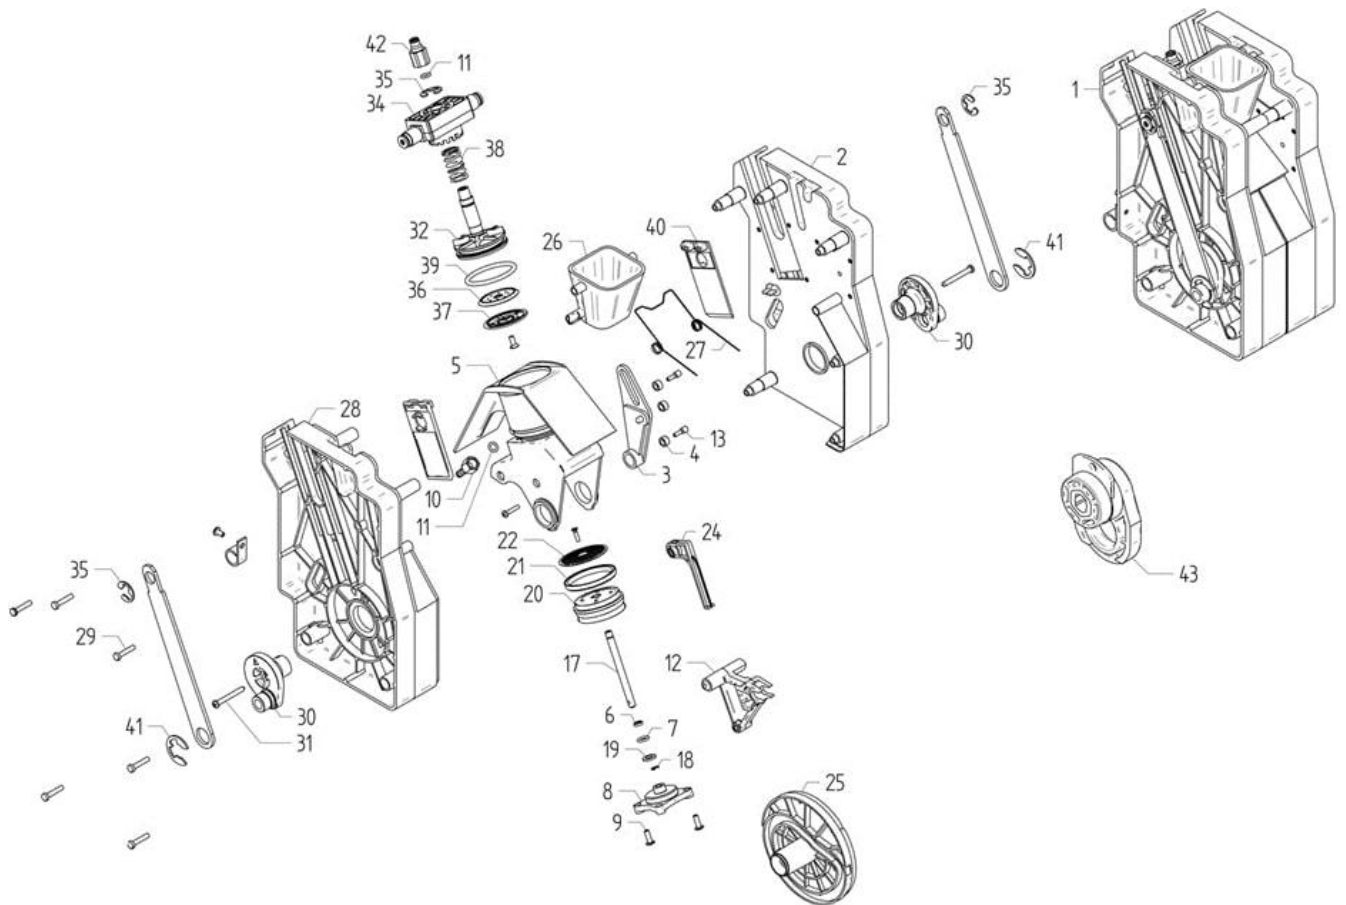

Model Machine

MACFAS006

FAS - MIA E6

MACFAS006.T.0020

TAVOLA NR. 20 - ARTICOLO FAS - MIA E6

Model Machine

MACFAS006

FAS - MIA E6

Press - CTRL + CLICK go to item in a new window

Натисніть - Ctrl + права кнопка миші щоб відкрити запчастину в новому вікні

	1	C843039CO	GRUPPO CAFFE' CAMERA D48 (11-13,5 XL)COL
	2	C400459	FIANCO PROTEZIONE SX D48
	3	C400238	TRAPEZIO
	4	C700058	BUSSOLA DI SCORRIMENTO
	5	C400340	CAMERA GRUPPO DIAMETRO 48
	6	221124	SLIDE STEPSEAL 2K RSK000060-Z80
	7	Y40222300 0	O-RING 7,65 X 1,78 VITON NSF
	8	C400465	GUIDA STELO D48
	9	200130	VITE AUTOF.X PLAST.WN1411-KA40X12 CELADA
	10	210283	PORTAGOMMA FEM.1/8 NSF EUROFIT E4550013W
	11	17000047A	O-RING 2025 VITON
	12	C743014	ASSIEME TRIANGOLO SPINGITORE
	13	C700067	PERNO BUSSOLA DI SCORRIMENTO
	17	C700050	STELO ESPULSORE
	18	14300068A	ANELLO RADIALE D=4
	19	204017	RONDELLA PIANA 6,4X12X1,6 INOX
	20	C400353	PISTONE DOPPIA DOSE D48
	21	C400468	GUARNIZIONE TEFLON D48
	22	631317	FILTRO CAMERA 48
	24	C743022	ASSIEME BILANCERE
	25	C400457	CAMMA GRUPPO
	26	C400350	TRAMOGGIA DIAMETRO 48
	27	211155	MOLLA TRAMOGGIA D48
	28	C400466	FIANCO PROTEZIONE DX D48
	29	200075	VITE AUTOF.X PLAST.DELTA PT WN5452 40X20
	30	C400463	MANOVELLA GRUPPO D48
	31	200158	VITE AUTOF.X PLAST.WN1412-KB40X35 CELADA
	32	C400351	PISTONE SUPERIORE DIAMETRO 48
	34	C743016	ASSIEME PORTAFILTRO
	35	14300067A	ANELLO RADIALE D=10
	36	C400344	RIDUTTORE PISTONE DOCCETTA D48
	37	Y46151800 0	ASSIEME DOCCETTA DOPPIA DOSE
	38	211140	MOLLA ESPULSORE GRUPPO
	39	221123	O-RING 40.87X3.53
	40	C400462	SLITTA PORTA FILTRO D48
	41	205154	ANELLO RADIALE D15 UNI 7434 ACC.INOX
	42	210281	RACC. DIRITTO PASSANTE FEM. 1/8
	43	C743020	ASS.MANOVELLA MOTORE+INSERTO EGB D48