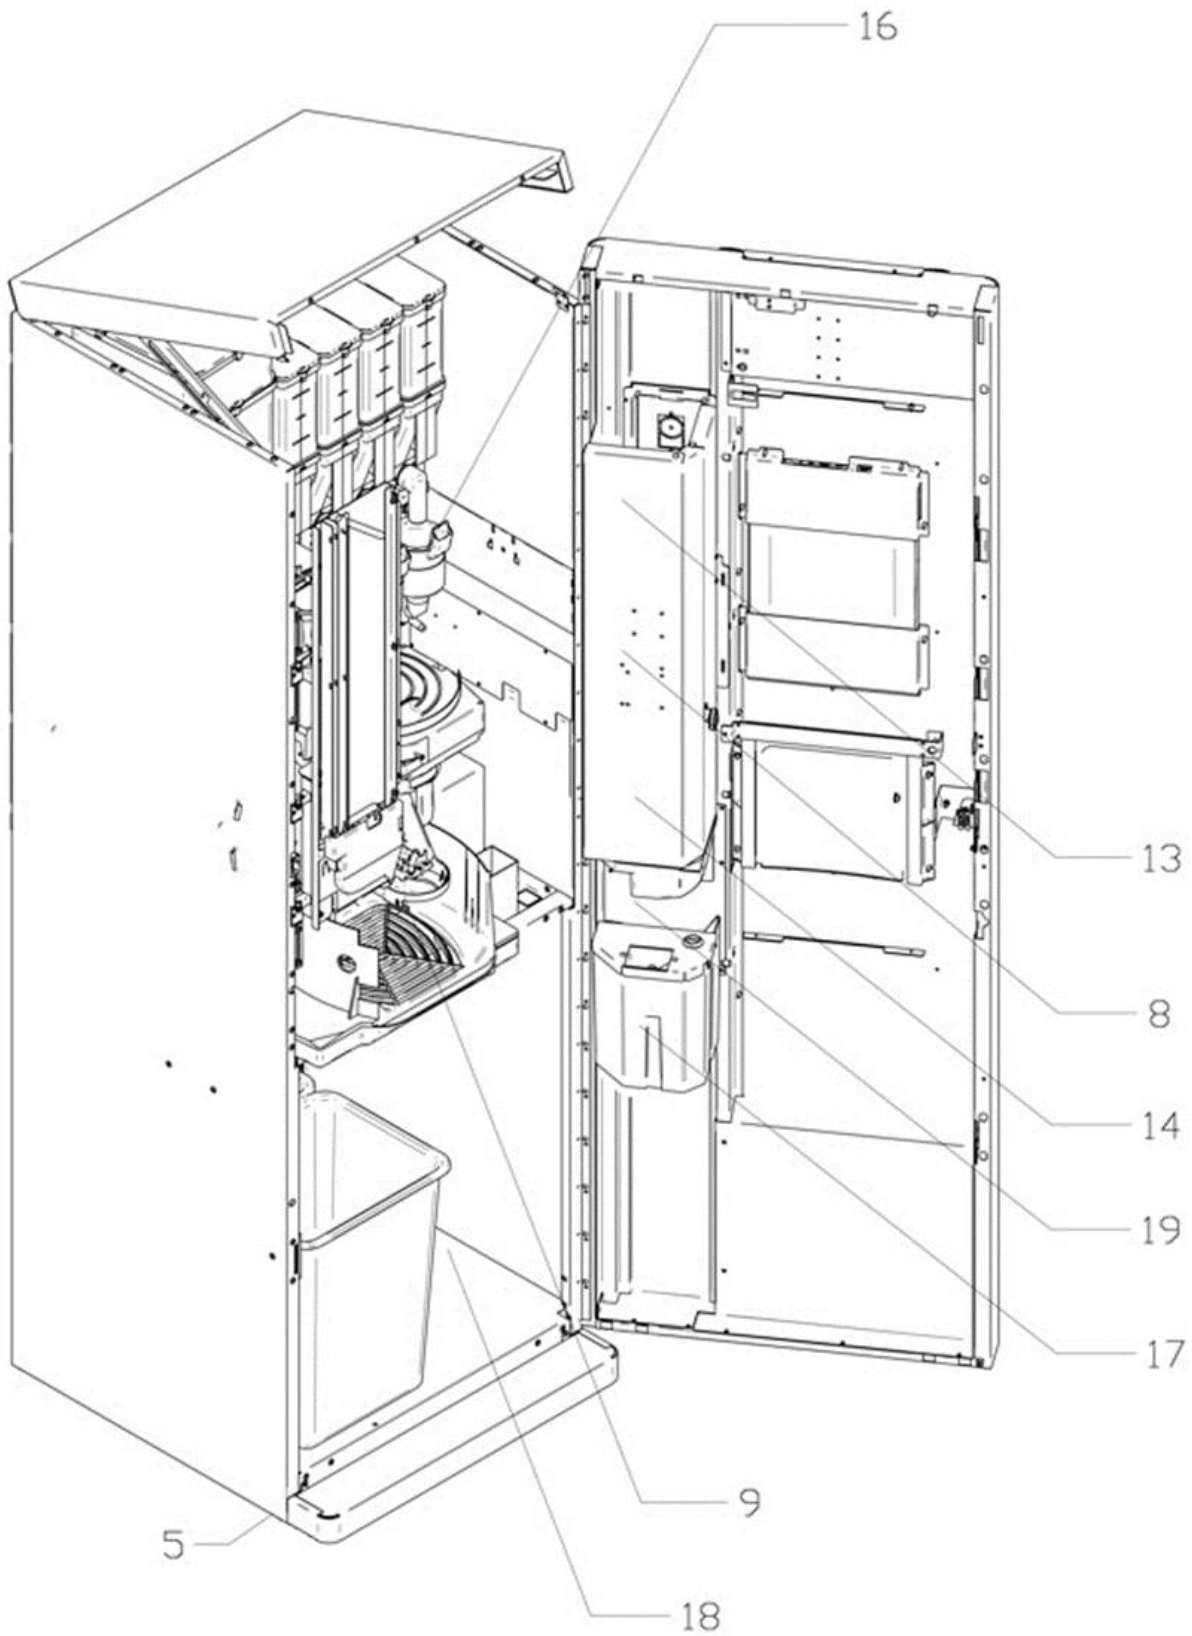

Model Machine

MACFAS006

FAS - MIA E6

MACFAS006.T.0019

TAVOLA NR. 19 - ARTICOLO FAS - MIA E6

Model Machine

MACFAS006

FAS - MIA E6

Press - CTRL + CLICK go to item in a new window

Натисніть - Ctrl + права кнопка миші щоб відкрити запчастину в новому вікні

	5	855397	KIT PIASTRE FISSAGGIO PAVIMENTO H&C
	8	855566	KIT MODEM USB PER SIM
	9	C855156	KIT FOTOCELL. BICCHIERI FAS3/400T/MIA
	9	C855162	KIT DOPPIA FOTOCELLULA BICC.FAS3/400T/M
	13	C855022	KIT TAPPO INTR.MONETE GREY
	13	C855152	KIT EVA-DTS IRDA FAS3/4/500T/W.T/M/L/V
	13	C855153	KIT INTERF. RS232 FAS3/4/500T/W.T/M/L/V
	13	C855171	KIT CAVO DEX-UCS FAS3/4/500T/W.T/M/L/V
	14	C855151	KIT CONTAIMPULSI MECC. FAS3/4/500T/M/L
	16	C855161	KIT RISCALDATORE POLVERI PER H&C
	17	C855165	KIT COPERCHIO CASSA MONETE FAS400T/MIA
	18	C855168	KIT AUTONOMO FAS400T/MIA 12VDC 25LT
	19	C855157	KIT TAPPO RESO MONETE FAS3/4/500T/M/L