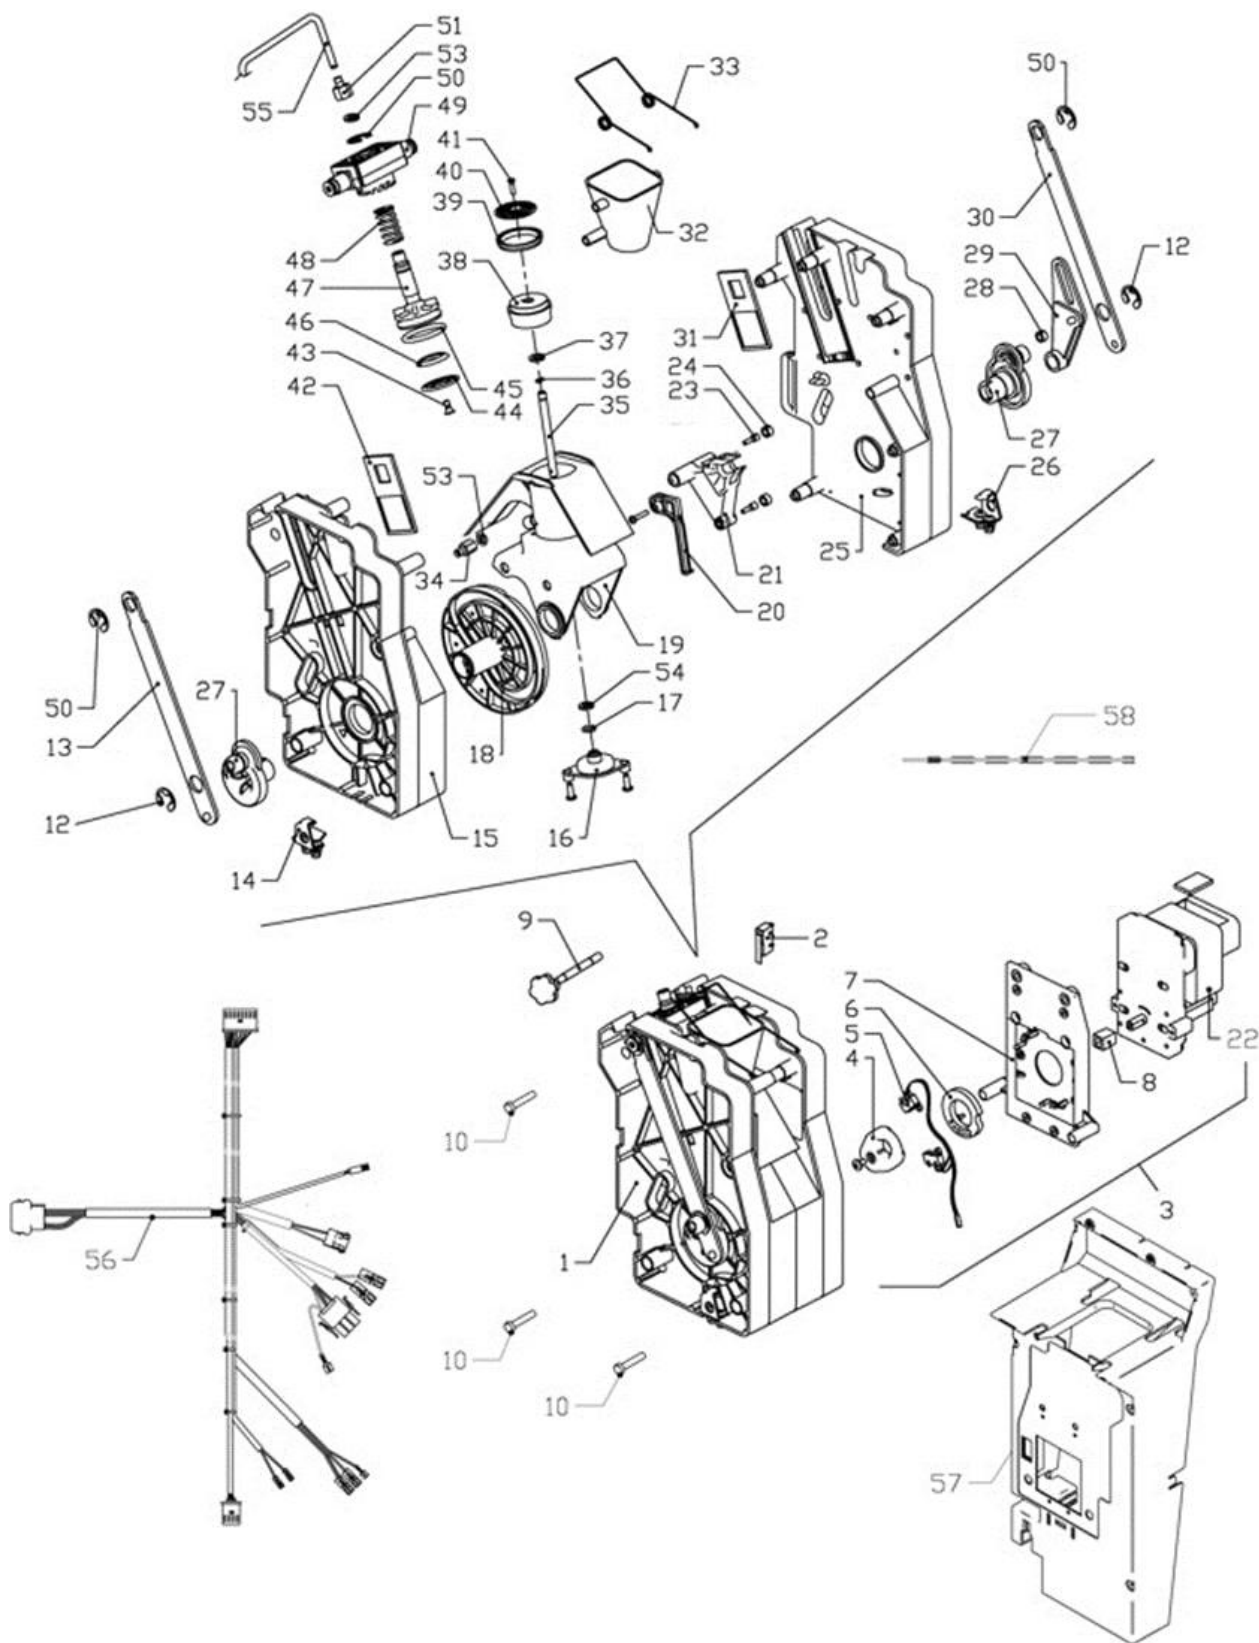

Model Machine

MACFAS006

FAS - MIA E6

MACFAS006.T.0013

TAVOLA NR. 13 - ARTICOLO FAS - MIA E6

Press - CTRL + CLICK go to item in a new window

	1	C843095CO	MONT. GRUPPO CAFFE' DIAMETRO 37
	2	C322022	MICRO PRESENZA GRUPPO-XKA304B1AAJ11
	3	C843042CO	MONT.MOTOR.GR.CAFFE PERLA/W. CE7 COLL
	4	C400252	MANOVELLA MOTORE
	5	C300124	CABLAGGIO 2 MICRO GRUPPO CAFFE'
	6	C400424	CAMMA MICRO MOTORIDUTTORE ORARIO
	7	C750055	ASS.SCATOLA MICRO
	8	C700065	INSERTO IN OTTONE
	9	C743026	MONT. PERNO GRUPPO ESPRESSO
	10	200075	VITE AUTOF.X PLAST.DELTA PT WN5452 40X20
	12	14300066A	ANELLO RADIALE D=12
	13, 30	C743011	ASSIEME BIELLA GRUPPO
	14	C843062	MONT. STAFFA SX
	15	C743008	ASSIEME FIANCO PROTEZIONE DX
	16	C400286	GUIDA STELO
	17	Y40222300 0	O-RING 7,65 X 1,78 VITON NSF
	18	C400457	CAMMA GRUPPO
	19	C400234	CAMERA GRUPPO
	20	C743022	ASSIEME BILANCERE
	21	C743014	ASSIEME TRIANGOLO SPINGITORE
	22	C302032	MOTORID.AUTOBLOC. ORARIO MOD.K9116260
	23	C700067	PERNO BUSSOLA DI SCORRIMENTO
	24, 28	C700058	BUSSOLA DI SCORRIMENTO
	25	C743009	ASSIEME FIANCO PROTEZIONE SX
	26	C843061	MONT. STAFFA DX
	27	C400241	MANOVELLA
	29	C400238	TRAPEZIO
	32	C400247	TRAMOGGIA
	33	211201	MOLLA TRAMOGGIA
	34, 51	210281	RACC. DIRITTO PASSANTE FEM. 1/8
	35	C700050	STELO ESPULSORE
	36	14300068A	ANELLO RADIALE D=4
	37	204017	RONDELLA PIANA 6,4X12X1,6 INOX
	38	C400335	PISTONE GR.ESPRESSO
	39	17100034A	GUARNIZIONE TEFLON D.37
	40	631205	FILTRO GRUPPO DIAMETRO 37
	41	Y50360312 0	VITE TSVCI M3X12 UNI6109 A2
	42, 31	C400249	SLITTA PORTA FILTRO
	43	Y50360410 0	VT T.SV M4X10 UNI 6109 INOX
	44	Y46151700 0	FILTRO SUPERIORE GRUPPO ESPR.
	45	17000036A	O-RING 4118 SILOPREN
	46	C400383	RIDUTTORE PISTONE DOCCETTA
	47	C743017	ASS. PISTONE SUPERIORE DIAMETRO 37
	48	211140	MOLLA ESPULSORE GRUPPO
	49	C743016	ASSIEME PORTAFILTRO
	50	14300067A	ANELLO RADIALE D=10
	53	17000047A	O-RING 2025 VITON
	54	221076	SLIDE STEPSEAL 2K RSK000060-MF4
	55	Y20000002 1	TUBO FEP 140 D.4 X D.2.5
	56	C300132	CABLAGGIO GRUPPO CAFFE' MF1/300
	57	C400425	BOX GRUPPO CAFFE' FORATO
	58	C750238	ASS.TUBO FEP 140 D 4 X D 2,5 X 370 MM