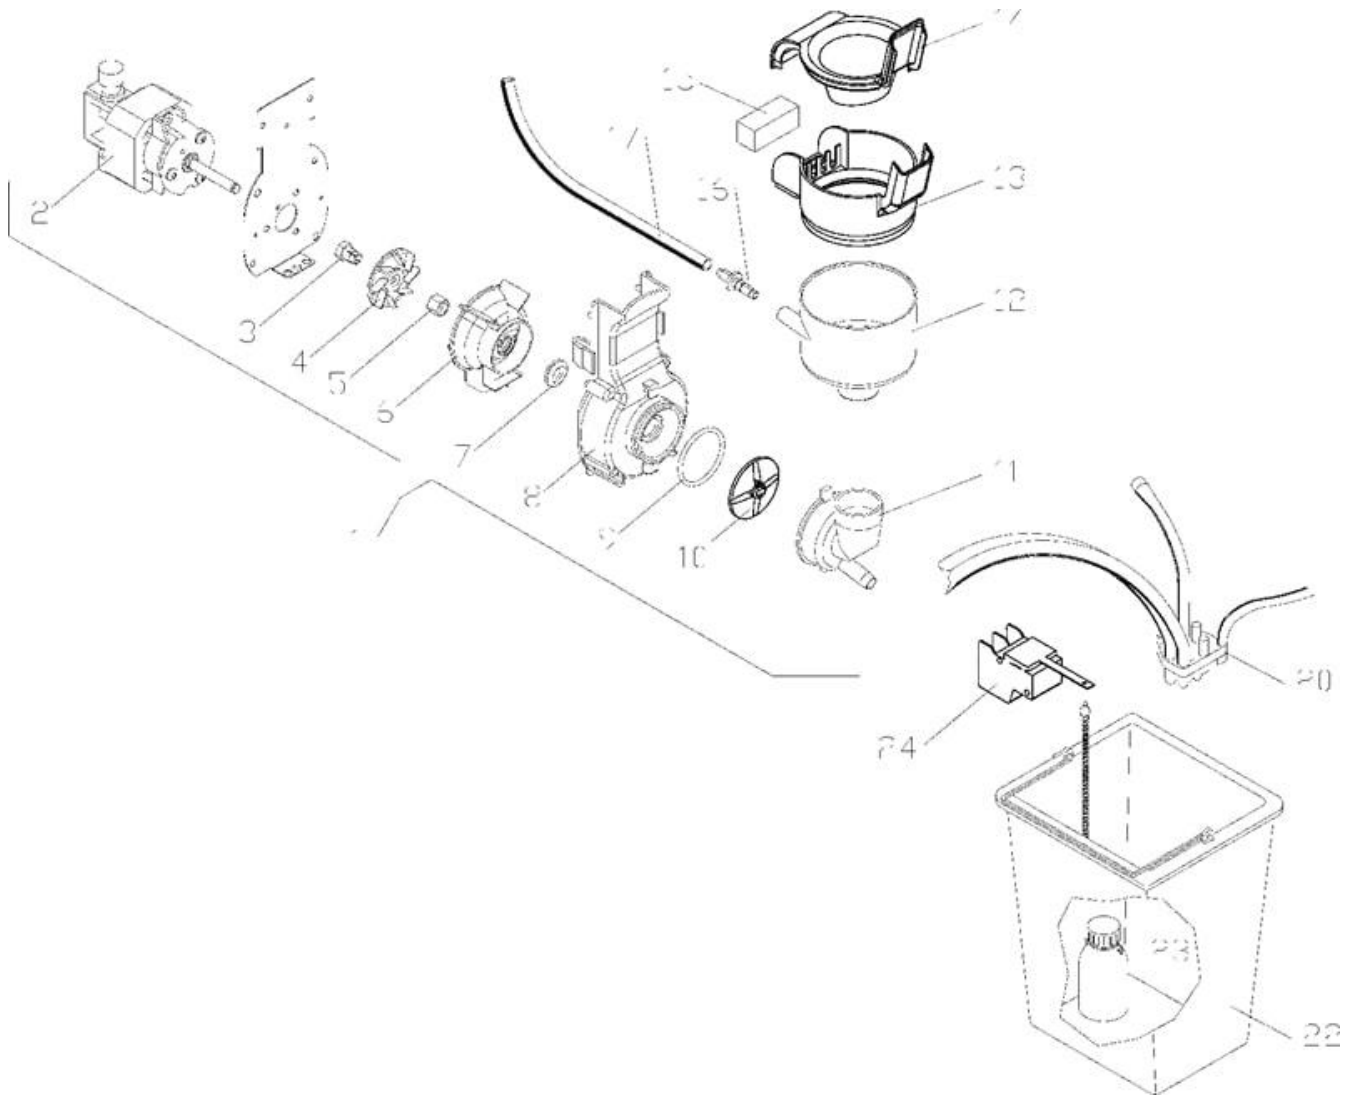

Model Machine

MACFAS004

FAS - FASHION V 2.0 ESPRESSO

MACFAS004.T.0009

TAVOLA NR. 9 - ARTICOLO FAS - FASHION V 2.0 ESPRESSO

Model Machine

MACFAS004

FAS - FASHION V 2.0 ESPRESSO

Press - CTRL + CLICK go to item in a new window

Натисніть - Ctrl + права кнопка миші щоб відкрити запчастину в новому вікні

	1	C845022	MONT.MIXER CON GIRANTE A CLIP
	2	C400409	VASCHETTA DI MISCELAZIONE SPECIALE
	3	C400212	STROZZO VENTOLA
	4	C400157	VENTOLA DI ASPIRAZIONE
	5	C400211	DADO STROZZO VENTOLA
	6	C400166	VOLUTA DI ASPIRAZIONE
	7	221057	GUARNIZIONE ALBERO
	8	C400161	CORPO MISCELAZIONE/ASPIRAZIONE
	9	17000006A	GUARNIZIONE O-RING 3131
	10	C400366	GIRANTE A CLIP
	11	C400164	CORPO MIXER
	12	C400377	VASCHETTA DI MISCELAZIONE
	13	C400376	CORPO DI ASPIRAZIONE
	14	C400375	COPERCHIO MIXER V2
	15	C400250	FILTRO MIXER 37X15X15 PPI20
	16	C400162	INNESTO DI RIDUZIONE EXP
	17	108038	TUBO SILICONE MARRON 5X8 70 SH
	20	C400183	BECCUCCIO PRODOTTI 7 ESPRESSO
	22	11000005A	SECCHIO QUADRO RIFIUTI SOLIDI
	23	11000188A	BOTTIGLIA PL317
	24	C322019	ASS. MICROINTERRUTTORE ACQUA-STOP RIF.