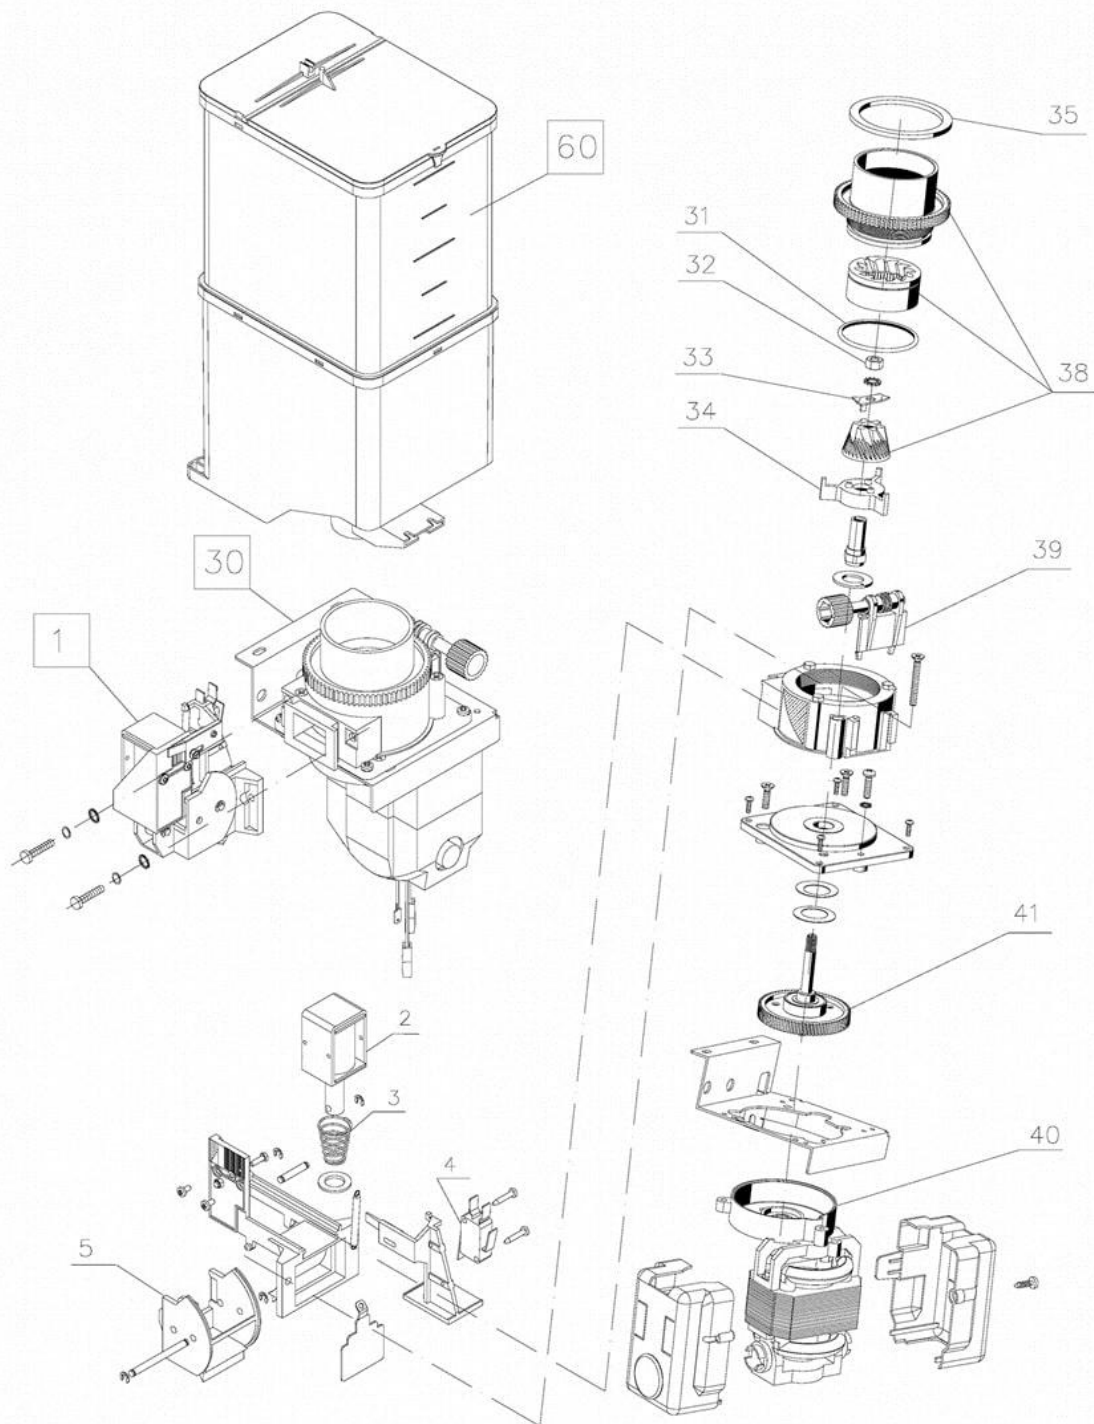

Model Machine

MACFAS004

FAS - FASHION V 2.0 ESPRESSO

MACFAS004.T.0006

TAVOLA NR. 6 - ARTICOLO FAS - FASHION V 2.0 ESPRESSO

Model Machine

MACFAS004

FAS - FASHION V 2.0 ESPRESSO

Press - CTRL + CLICK go to item in a new window

Натисніть - Ctrl + права кнопка миші щоб відкрити запчастину в новому вікні

	1	C843029CO	ASS. DOSATORE CAFFE' FASHION 2006 COLL.
	2	C320025	ELETTROMAGNETE SAIA MA-B75M-3010 A
	3	15000058B	MOLLA RICHIAMO ELETTROMAGNETE
	4	16300502A	MICRO CENTRAGGIO
	30	C390007	ASS.MACINACAFFE' L.C. D.47 230V C R2
	31	17000055A	O-RING 3187
	32	14100027A	DADO M6 SX
	33	12300158D	PIATTINA ROMPIGRANO
	34	11200141A	VENTOLA MACINA DIAM.47
	34	C400551	VENTOLA MACINA DIAM.47 CPL6129A
	35	17100032A	GUARNIZIONE MACININO
	38	16402046B	COPPIA MACINE CONICHE
	39	21000316B	SUPPORTO REGOLAZIONE
	40	16402043B	MOTORE MACININO 230V/50HZ
	41	16402042B	ALBERO MACININO CON RUOTA LAVORATA
	41	C390010	ALBERO MACININO CON RUOTA CAP1934A
	60	C850140	ASSIEME CAMPANA CAFFE'