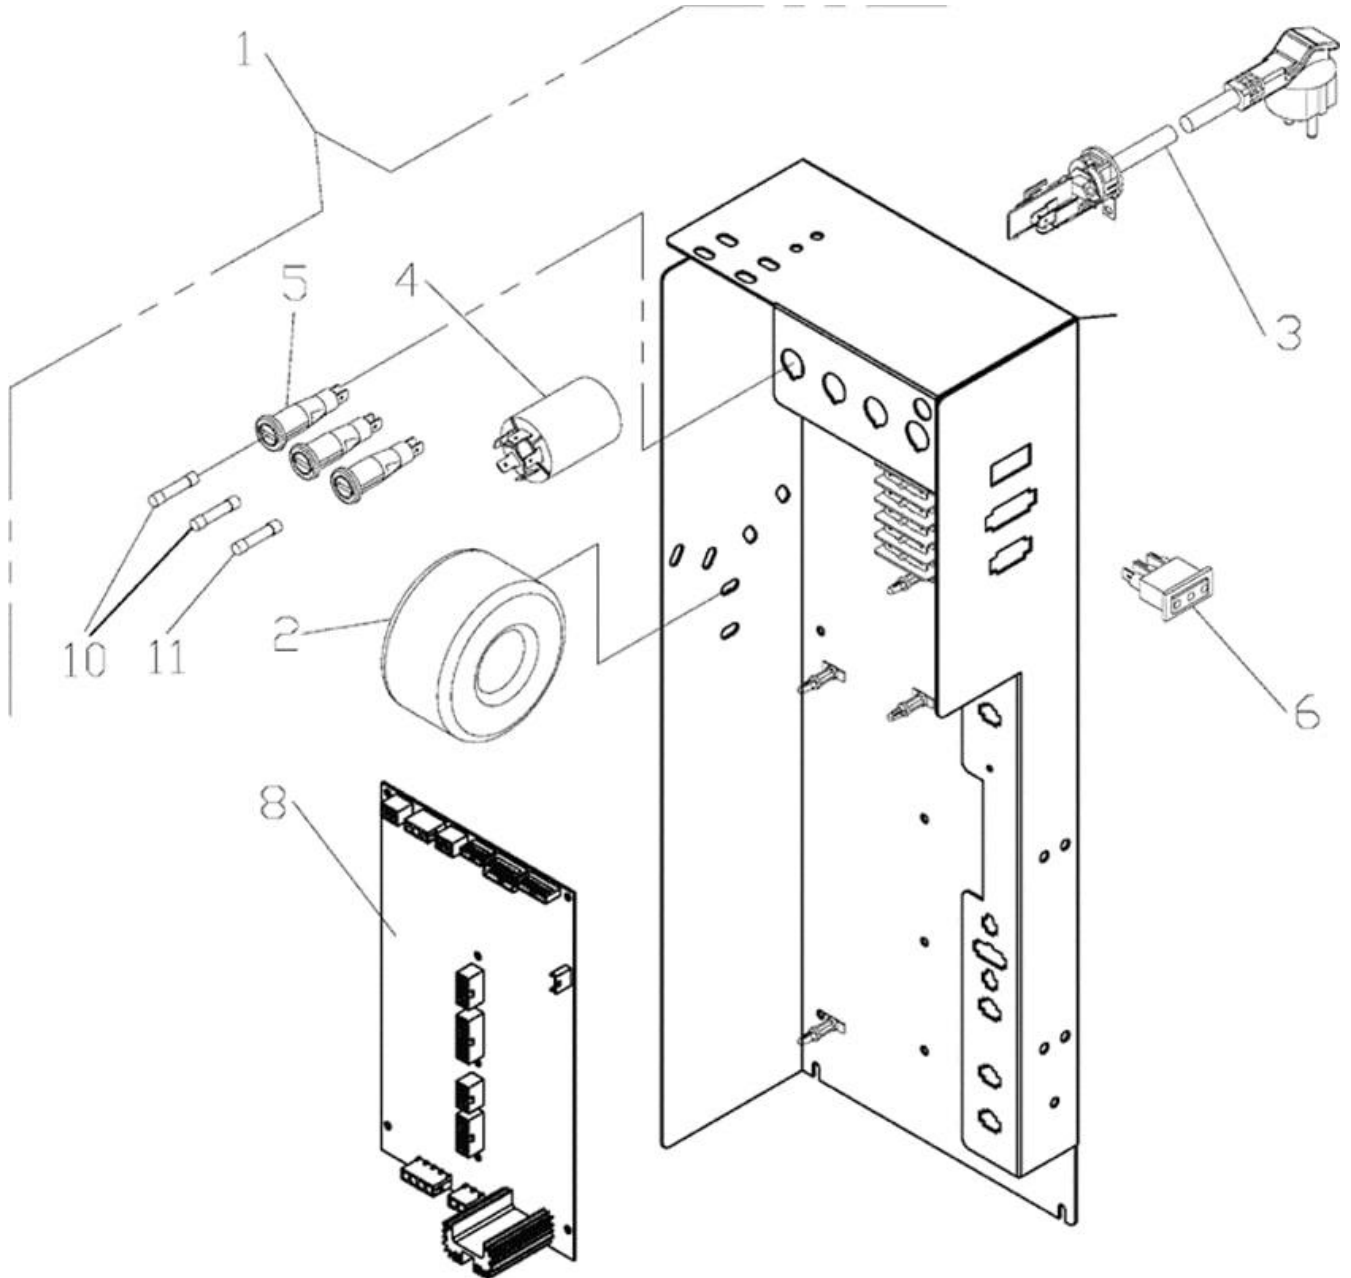

## Model Machine

MACFAS004

FAS - FASHION V 2.0 ESPRESSO

*Press - CTRL + CLICK go to item in a new window*

*Натисніть - Ctrl + права кнопка миші щоб відкрити запчастину в новому вікні*

	1	310314	NEON
	2	C825011	MONT.STRUTTURA PORTA FASHION/R
	4	C400182	PANNELLO SERIGRAFATO INFERIORE
	5	C400188	PANN. LEXAN IMMAGINE SUP. FASHION BLU
	6	C725020	ASS. PANN. CENTRALE FASHION + TASTIERA
	7	C725050	SCATOLA MONETE
	7	C750054	CORPO ELETTRICALDATO CASSAMONETE FASHION
	8	210101	ANELLO DI BLOCCO 82-32-201-20
	9	210249	BLOCC.SERRAT.RIELDA MOD.511-3+CHIAVE
	10	14565	DISPLAY LCD 20X2 BLU+CAVO L=380
	12	310310	CAVO 24V
	13	400844	CORNICE RENDIRESTO RAL9005
	14	400848	CORNICE SPORTELLO DA CALDO RAL9005
	15	400849	VETRINO DISPLAY
	16	82634	MAINBOARD OMNIA LIGHT
	17	82720	SCHEDA DISTRIBUZIONE ALIMENT. 24V
	18	11220006A	SPORTELLO STAZIONE BICCHIERI
	20	726460	CORPO RENDIRESTO STD.LAV+BLOCCO COMPL.
	21	826455	SUPPORTO GETTONIERA + LEVA RENDIRESTO
	22	826456	MONTAGGIO PULSANTE RENDIRESTO RAL9005
	23	826494	SCIVOLO MONETE
	30	726275	ASSIEME ASTA CHIUSURA PORTA