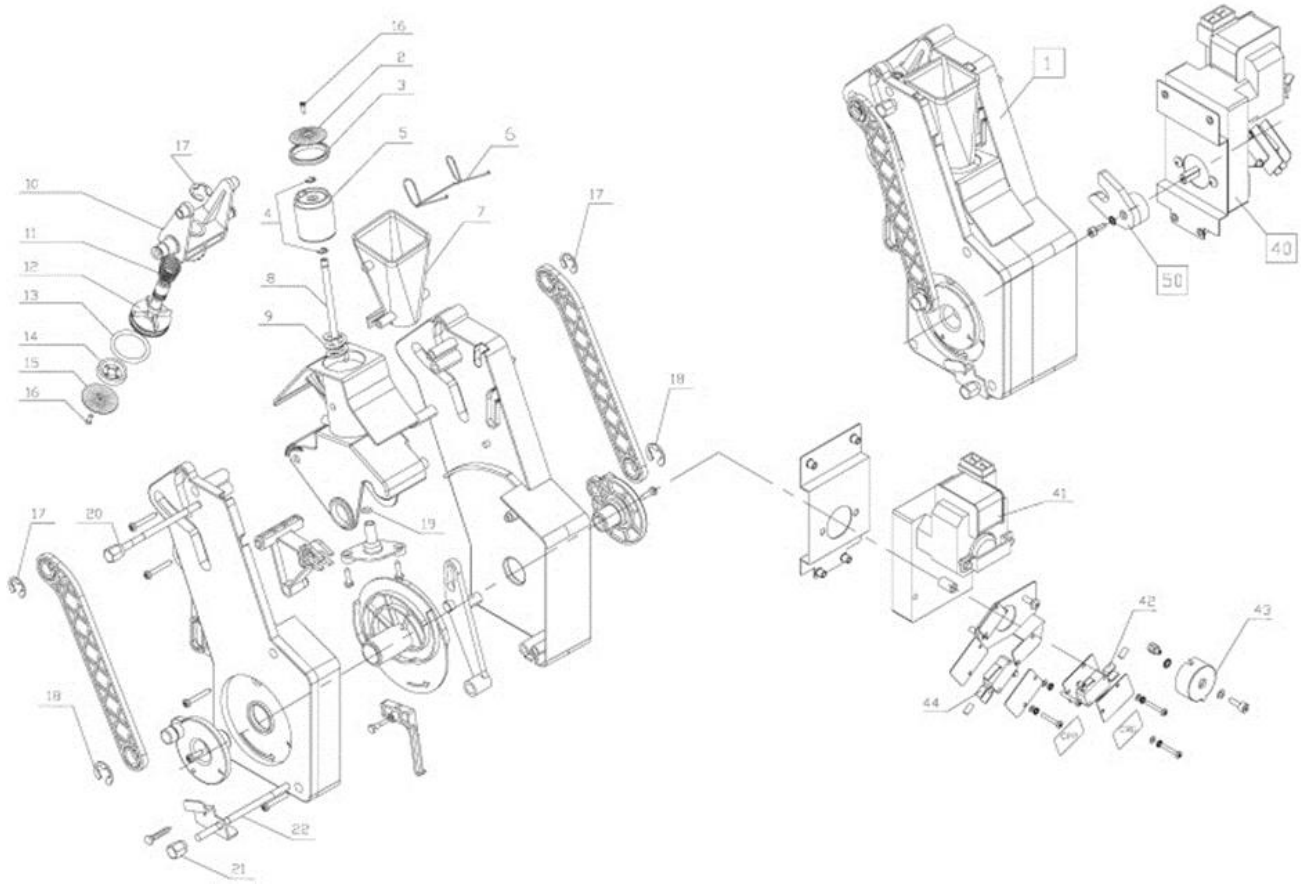

Model Machine

MACFAS004

FAS - FASHION V 2.0 ESPRESSO

MACFAS004.T.0008

TAVOLA NR. 8 - ARTICOLO FAS - FASHION V 2.0 ESPRESSO

Model Machine

MACFAS004

FAS - FASHION V 2.0 ESPRESSO

Press - CTRL + CLICK go to item in a new window

Натисніть - Ctrl + права кнопка миші щоб відкрити запчастину в новому вікні

	1	24000191C	ASS. GRUPPO CAFFE'
	2,	12300148A	FILTRO PISTONE
	3	17100034A	GUARNIZIONE TEFLON D.37
	4	14300068A	ANELLO RADIALE D=4
	5	11200266A	ESPULSORE
	6	15000060A	MOLLA FERMO TRAMOGGIA
	7	11200271A	TRAMOGGIA
	8	12300184A	STELO ESPULSORE
	9	15000057A	MOLLA ESPULSORE
	10	11200270A	SUPPORTO PRESSORE
	11	15000020A	MOLLA DOSATORE CAFFE'
	12	11200269B	PRESSORE
	13	17000036A	O-RING 4118 SILOPREN
	14	11200280A	ANELLO INTERNO PRESSORE
	16	14000141A	VITE TPS 3X10
	17	14300067A	ANELLO RADIALE D=10
	18	14300066A	ANELLO RADIALE D=12
	19	17000047A	O-RING 2025 VITON
	20	C743026	MONT. PERNO GRUPPO ESPRESSO
	21	14000148A	DADO DI ANCORAGGIO
	22	14000147A	VITE ANCORAGGIO
	40	24000163C	MOTORIDUTTORE ESPRESSO
	41	16201024A	MOTORIDUTTORE 220V/50HZ
	42, 44	16300521A	MICROINTERRUTTORE XGK2-81-S20-Z1
	43	11200304A	CAMMA GRUPPO CAFFE'
	50	11200276A	MANOVELLA MOTORE