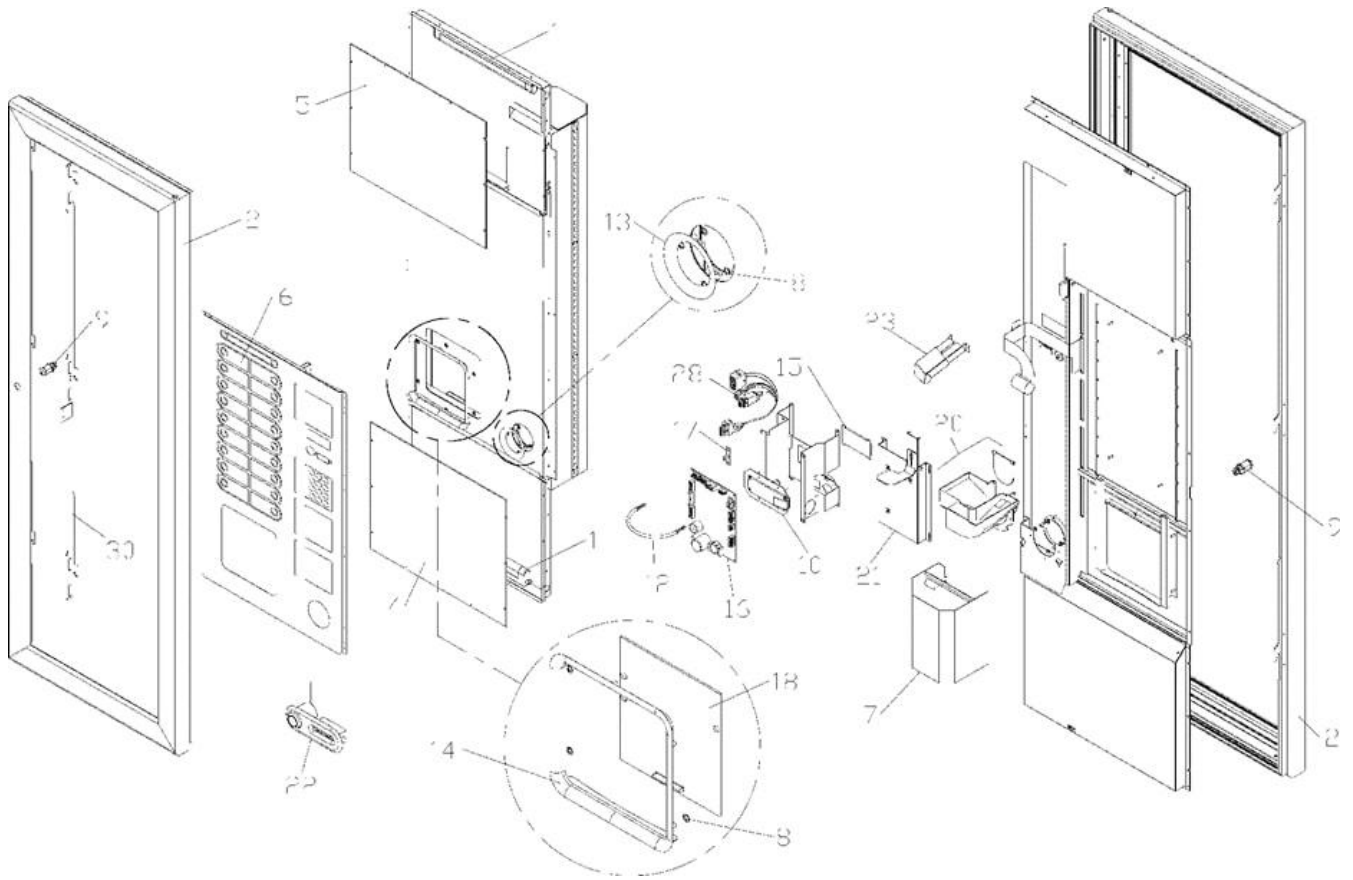

Model Machine

MACFAS004

FAS - FASHION V 2.0 ESPRESSO

MACFAS004.T.0002

TAVOLA NR. 2 - ARTICOLO FAS - FASHION V 2.0 ESPRESSO

Model Machine

MACFAS004

FAS - FASHION V 2.0 ESPRESSO

Press - CTRL + CLICK go to item in a new window

Натисніть - Ctrl + права кнопка миші щоб відкрити запчастину в новому вікні

	1	310314	NEON
	2	C825011	MONT.STRUTTURA PORTA FASHION/R
	4	C400182	PANNELLO SERIGRAFATO INFERIORE
	5	C400188	PANN. LEXAN IMMAGINE SUP. FASHION BLU
	6	C725020	ASS. PANN. CENTRALE FASHION + TASTIERA
	7	C725050	SCATOLA MONETE
	7	C750054	CORPO ELETTRICALDATO CASSAMONETE FASHION
	8	210101	ANELLO DI BLOCCO 82-32-201-20
	9	210249	BLOCC.SERRAT.RIELDA MOD.511-3+CHIAVE
	10	14565	DISPLAY LCD 20X2 BLU+CAVO L=380
	12	310310	CAVO 24V
	13	400844	CORNICE RENDIRESTO RAL9005
	14	400848	CORNICE SPORTELLO DA CALDO RAL9005
	15	400849	VETRINO DISPLAY
	16	82634	MAINBOARD OMNIA LIGHT
	17	82720	SCHEDA DISTRIBUZIONE ALIMENT. 24V
	18	11220006A	SPORTELLO STAZIONE BICCHIERI
	20	726460	CORPO RENDIRESTO STD.LAV+BLOCCO COMPL.
	21	826455	SUPPORTO GETTONIERA + LEVA RENDIRESTO
	22	826456	MONTAGGIO PULSANTE RENDIRESTO RAL9005
	23	826494	SCIVOLO MONETE
	30	726275	ASSIEME ASTA CHIUSURA PORTA