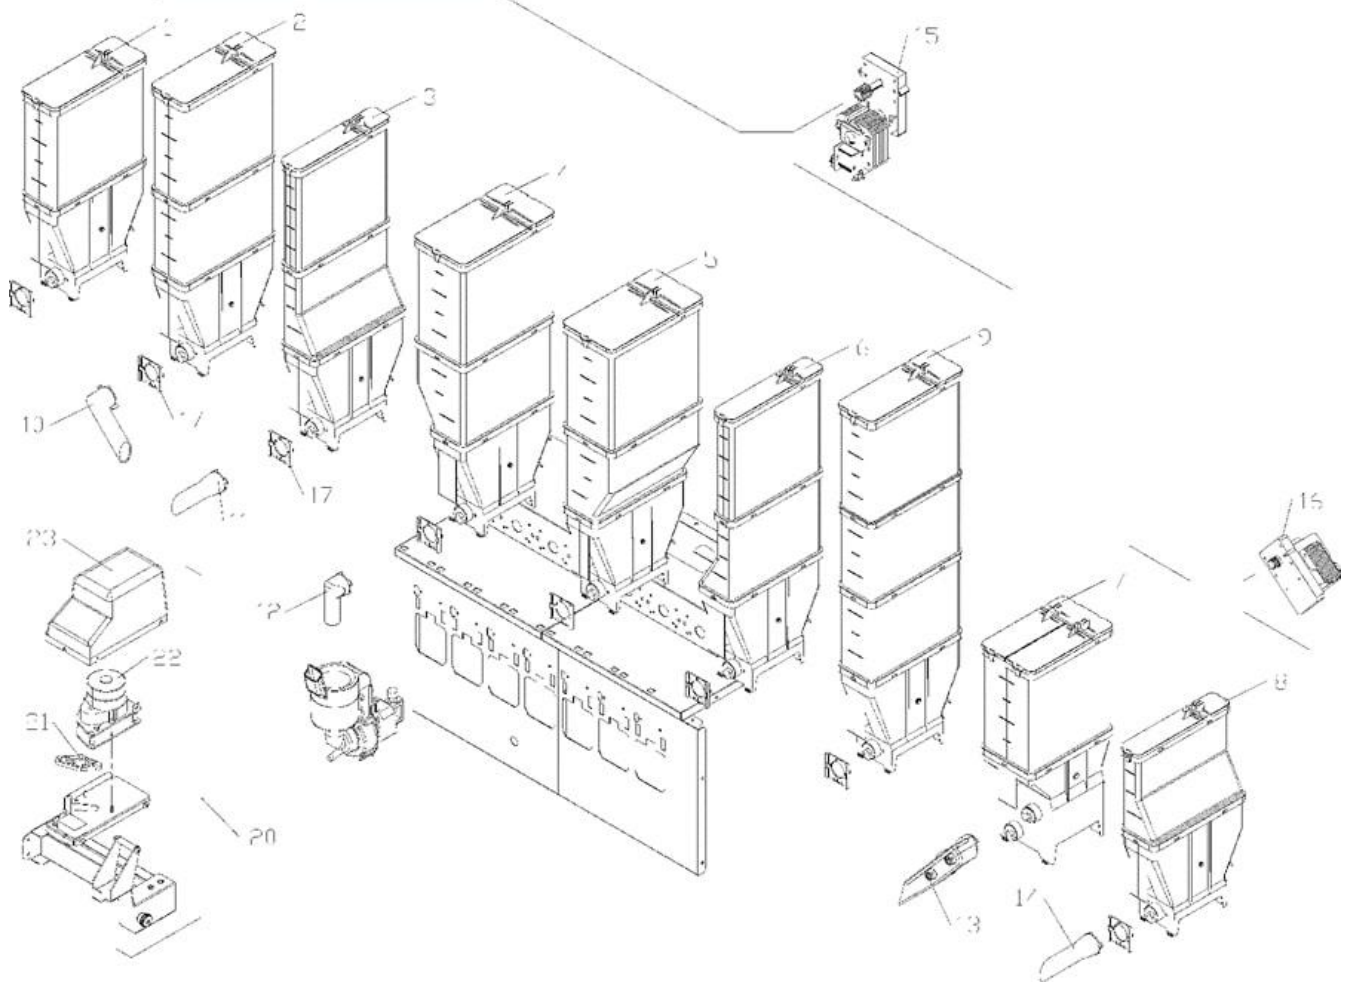

Model Machine

MACFAS004

FAS - FASHION V 2.0 ESPRESSO

MACFAS004.T.0004

TAVOLA NR. 4 - ARTICOLO FAS - FASHION V 2.0 ESPRESSO

Model Machine

MACFAS004

FAS - FASHION V 2.0 ESPRESSO

Press - CTRL + CLICK go to item in a new window

Натисніть - Ctrl + права кнопка миші щоб відкрити запчастину в новому вікні

	2	C850319	CONTENITORE DRITTO CON SBATTITORE
	2	C850321	CONTENITORE DRITTO
	5	C850055	MONT.CONTENITORE CON SBATTITORE SINISTRO
	5	C850157	ASSIEME CONTENITORE 75 GRANDE SINISTRO
	6	C850301	CONTENITORE PICCOLO LATO DX
	10	C400373	PIPA CILINDRICA DESTRA
	11	C400374	PIPA CILINDRICA SINISTRA
	12	C400372	PIPA CILINDRICA CENTRALE
	14	C400393	PIPA SPECIALE SINGOLA CIRCOLARE
	15	C302012	MOTORIDUTTORE MOD. K9115860
	16	C302018	MOTORIDUTTORE MOD. K9115864
	17	C400391	INNESTO PIPE CILINDRICHE
	20	C850193	MON.MECCANISMO BECCUCCI FASHION 2005
	21	C400154	CAMMA MOVIMENTO BECCUCCI
	22	C845013	ASSIEME CABLAGGIO MOVIMENTO BECCUCCI
	23	C400173	COPERCHIO MECCANISMO BECCUCCI