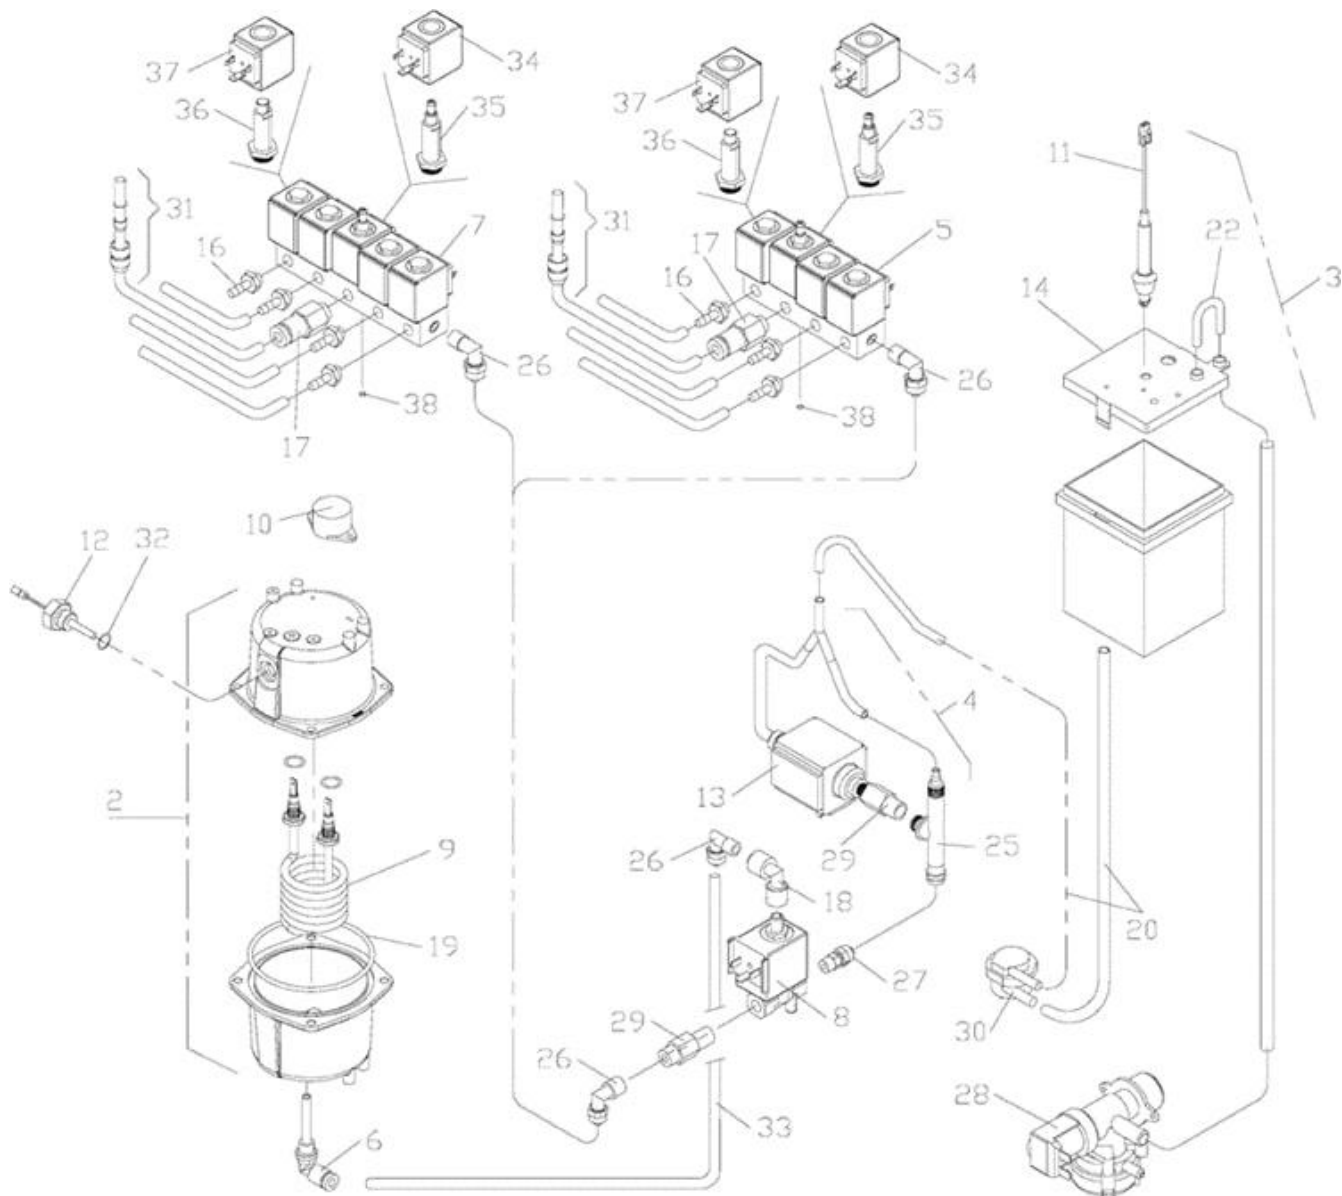

Model Machine

MACFAS004

FAS - FASHION V 2.0 ESPRESSO

MACFAS004.T.0007

TAVOLA NR. 7 - ARTICOLO FAS - FASHION V 2.0 ESPRESSO

Model Machine

MACFAS004

FAS - FASHION V 2.0 ESPRESSO

Press - CTRL + CLICK go to item in a new window

Натисніть - Ctrl + права кнопка миші щоб відкрити запчастину в новому вікні

	2	C850016	MONT. CORPO CALDAIA A PRESS. FASHION R2
	3	C850063	ASS.AIR-BREAK FASHION EXP V2
	4	C850059	ASS.POMPA CAFFE' GEP FASHION V2 / PERLA
	5	C320040	GR. ELETT. 4 ELEMENTI/V230-HZ50 316 TM4
	6	C750026	ASS.RACC.INGR.H2O CALD.PRES. LEGRIS
	7	C320041	GR.ELETT.A MASS.5 C/FOR.V230-50 316 TM4
	8	C320022	ELETTROV. A 3 VIE D.2,5 V230 50-60HZ TM1
	9	C322014	RESISTENZA CALDAIA A PRESSIONE 1450W- 230
	10	C322015	TERMOSTATO BIMETALLICO
	11	C389001	SENSORE DI LIVELLO
	12	C389008	SONDA TEMP.KTY81-121-CONT.1/4 ACC.316 SC
	13	C390017	POMPA HD ODE PX50 230V-A2P-N02-01
	14	C700039	COPERCHIO AIR-BREAKFASHION EXP
	16	210241	RACCORDO DIRITTO + O-RING
	17	210242	RACCORDO DIRITTO
	18	210243	RACCORDO AD ANGOLO 1/8 F/F E2109001
	19	221051	O-RING 4362 SILICONE
	19	221109	O-RING 4362 LS.R. ROSSO SH.70+-5 TIGER
	20	11000126A	TUBO SILICONE 5X8 TRASPARENTE
	22	12300139A	TUBO CARICO ACQUA INOX
	25	205053	VALVOLA BY-PASS A T TARATURA 10+/-0,5
	26	15200301A	RACCORDO A GOMITO MASCHIO CONICO 6/4-1/8
	27	15200304A	RACCORDO DIRITTO MASCHIO CONICO 6/4- 1/8
	28	C320024	ELETTROV. SICUREZZA ACQUA-STOP
	29	16001034A	VALVOLA DI NON RITORNO 1/8 M/F
	30	C389005	CONTATORE VOLUMETRICO DIGMESA DN 1,8
	31	C750056	ASS. TUBO INGRESSO ACQUA CAFFE' FASHION
	32	17000069A	O-RING ORM 0120-30 VITON
	33	11000139A	TUBO LEGRIS TEFLON 4X6 CALIBRATO
	34, 37	310370	BOBINA SERIE 8000 220-230V 50HZ 15VA
	34	310372	BOBINA BDA08223DS
	35	C750083	ELETTROPILOTA COMPLETO EV8000 3 VIE TM1
	35	C750235	KIT CANNOTTO 3 VIE 8W KT130H1V30-H
	36	C750082	ELETTROPILOTA COMPLETO EV 8000 2 VIE TM1
	36	C750234	KIT CANNOTTO 2 VIE 5W KT100R1V25-HJ
	37	310371	BOBINA LBA05230AS
	38	221090	O-RING 2025