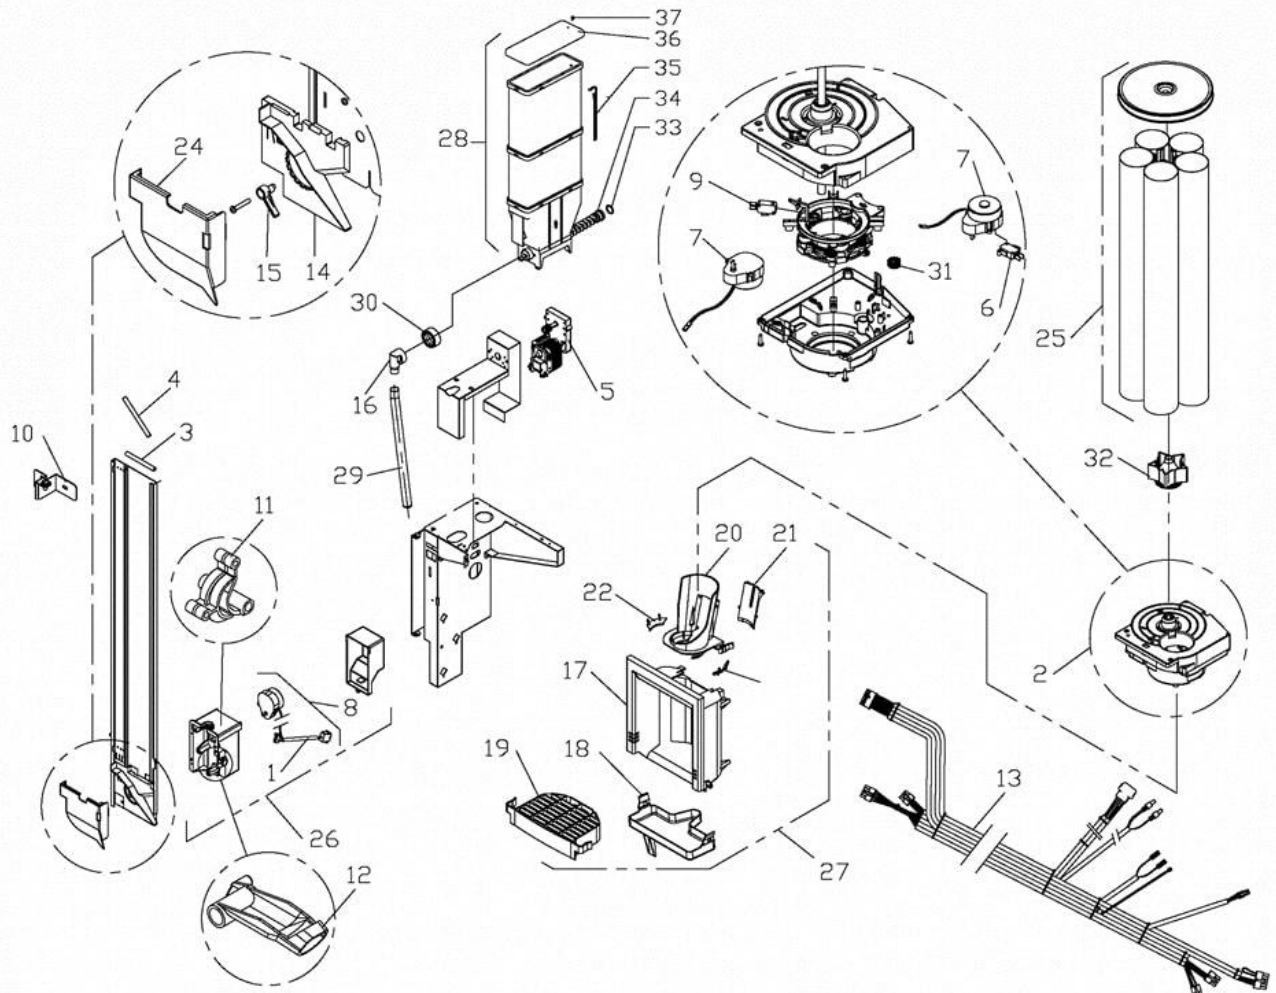

Model Machine

MACFAS004

FAS - FASHION V 2.0 ESPRESSO

MACFAS004.T.0005

TAVOLA NR. 5 - ARTICOLO FAS - FASHION V 2.0 ESPRESSO

Model Machine

MACFAS004

FAS - FASHION V 2.0 ESPRESSO

Press - CTRL + CLICK go to item in a new window

Натисніть - Ctrl + права кнопка миші щоб відкрити запчастину в новому вікні

	1	C300121	CABLAGGIO MICRO ZUCC/PALETTE
	2	C850022	MONT.DISTRIBUTORE SGANCIO BICCHIERI
	3	15200035A	PESO PREMI-PALETTE 90MM
	4	15220001A	PESO PREMI PALETTE 105MM
	5	C302012	MOTORIDUTTORE MOD. K9115860
	6	16300521A	MICROINTERRUTTORE XGK2-81-S20-Z1
	7	C302026	MOTOR.20S ALB.D.4+SPINA D.1,5 L=10 SAIA
	8	C845016	ASS. MOTORE ZUCC/PALETTE CABLATO
	9	C322011	MICROINTERRUTTORE G3M1T1PUL
	10	C850236	MONT.STAFFA ROTAZIONE PAL.+VITI E RIVET
	11	C400467	RINVIO DPZ LAVORATO
	12	C750098	ASSIEME RIBALTINA ZUCCHERO
	13	C300093	CABL. DB/RIF/BECCUCCI FASHION/R 2006
	14	C400131	REGOLATORE PALETTE
	15	C400138	ECCENTRICO PALETTE
	16	C400141	PIPA ZUCCHERO
	17	C400147	STAZIONE BICCHIERI
	18	C400148	VASCHETTA RACCOGLIGOCCE
	19	C400149	GRIGLIA
	20	C400150	SCIVOLO BICCHIERI
	21	C400151	RIBALTINA SCIVOLO BICCHIERI
	22	C400152	RIDUZIONE BICCHIERE SX
	22	C400347	RIDUZIONE BICCH. SX SPECIALE
	24	C400130	SCIVOLO PALETTE
	25	C850366	MAGAZZINO BICCHIERI ASSEMBLATO
	26	C850344	MONTAGGIO DPZ 2008 FASHION - HP
	27	C850028	MONT.STAZIONE BICCHIERI WINNINGT/FAS500T
	28	C850322	ASSIEME CONTENITORE 75 ZUCCHERO
	28	C850407	CONTENITORE ZUCCHERO CON COPERCHIO
	29	11000171A	TUBO 18X15X360
	30	C400139	RIDUZIONE PIPA ZUCCHERO
	31	C400124	PIGNONE Z14 MOTOR. CAMBIO COLONNA
	32	C400125	BUSSOLA INFERIORE
	33	221058	O-RING 3075
	34	C400195	COCLEA CONTENITORI L141.5 FDA CAMP
	35	C750120	FILO PER COPERCHIO CONT. ZUCCHERO
	36	C400360	COPERCHIO CONTENITORE DIRITTO
	37	210196	RIVETTI IN PLASTICA RICHCO SR 3055 BK