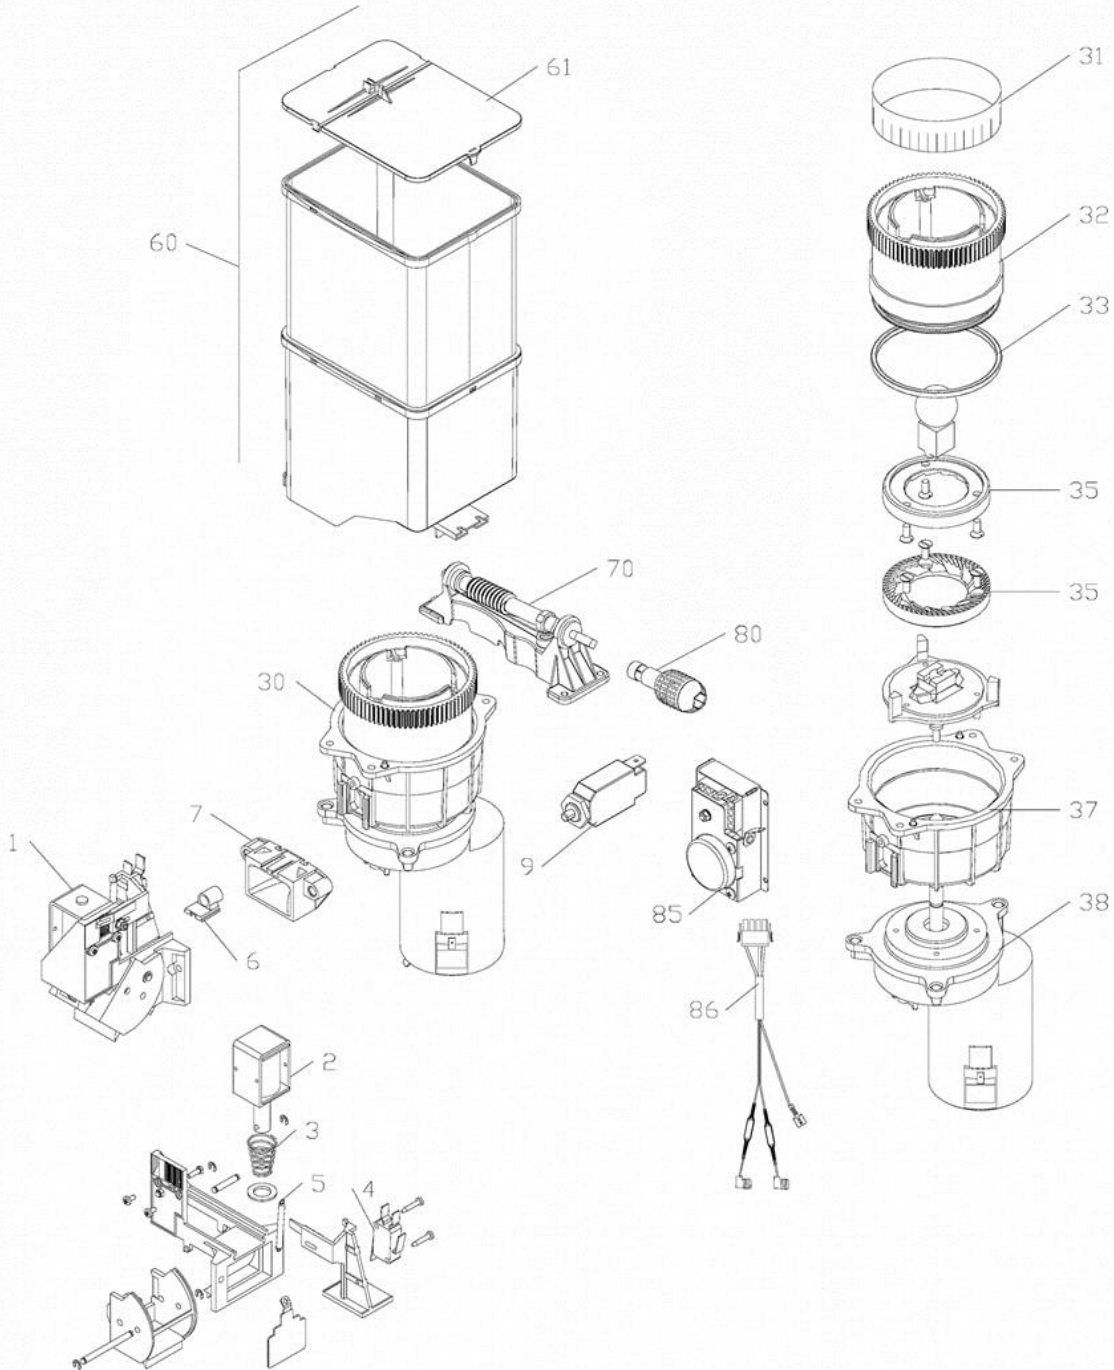

Model Machine

MACFAS005

FAS - FASHION UP ESPRESSO

MACFAS005.T.0006

TAVOLA NR. 6 - ARTICOLO FAS - FASHION UP ESPRESSO

Web	Pos.	Item	Replace by	Description

Model Machine

MACFAS005

FAS - FASHION UP ESPRESSO

Press - CTRL + CLICK go to item in a new window

Натисніть - Ctrl + права кнопка миші щоб відкрити запчастину в новому вікні

	1	C843029CO	ASS. DOSATORE CAFFE' FASHION 2006 COLL.
	2	C320025	ELETTROMAGNETE SAIA MA-B75M-3010 A
	3	15000058B	MOLLA RICHIAMO ELETTROMAGNETE
	4	16300502A	MICRO CENTRAGGIO
	5	15000048A	MOLLA RITORNO GANASCIA DOSATORE
	6	C400420	FERMO FLANGIA MAC. FASHION UPGRADE
	7	C750044	ASS. FLANGIA M2 FASHION
	9	310361	DISGIUNTORE SCHURTER T11-211-1
	30	Y43285704 0	KIT MACININO DX IN PLASTICA FAS
	32	Y43200100 0A	PORTAMACINE REGOLABILE
	33	Y43200200 0A	GUARNIZIONE PORTAMACINE
	35	Y91611600 0A	MACINA DX DIAMETRO 63.5
	38	Y53029933 0A	MOTORE MACININI M2 - AMETEK
	60	C850004	ASS. CAMPANA CAFFE'
	61	C400198	COPERCHIO CONTENITORE CAMPANA CAFFE'
	70	Y43270000 0A	ASSIEME SUPPORTO VITE MACININI
	80	Y43250800 0A	ASS. MANOPOLA REGOLAZIONE MACININI M-LUX
	85	C845033	MONT. SCHEDE ALIMENTAZ. MACININO 230V DC
	86	C300334	INTERF.ALIMENTAZ.MACININO M2 23