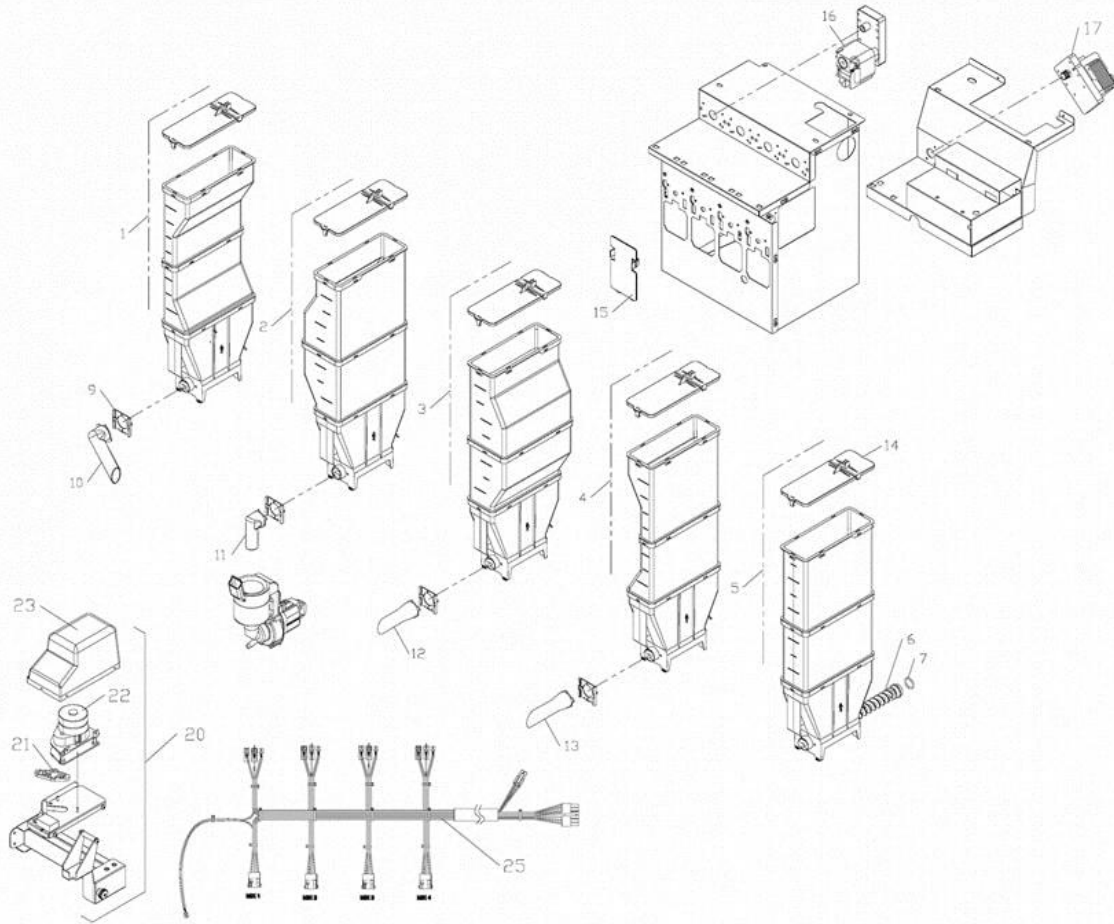

Model Machine

MACFAS005

FAS - FASHION UP ESPRESSO

MACFAS005.T.0004

TAVOLA NR. 4 - ARTICOLO FAS - FASHION UP ESPRESSO

Web	Pos.	Item	Replace by	Description

Model Machine

MACFAS005

FAS - FASHION UP ESPRESSO

Press - CTRL + CLICK go to item in a new window

Натисніть - Ctrl + права кнопка миші щоб відкрити запчастину в новому вікні

	1	C850300	CONTENITORE PICCOLO LATO SX
	2	C850306	CONTENITORE GRANDE LATO DX + SBATT.
	3	C850299	CONTENITORE GRANDE LATO SX
	4	C850301	CONTENITORE PICCOLO LATO DX
	5	C850319	CONTENITORE DRITTO CON SBATTITORE
	6	C400195	COCLEA CONTENITORI L141.5 FDA CAMP
	7	221058	O-RING 3075
	9	C400391	INNESTO PIPE CILINDRICHE
	10	C400373	PIPA CILINDRICA DESTRA
	11	C400372	PIPA CILINDRICA CENTRALE
	12	C400374	PIPA CILINDRICA SINISTRA
	13	C400393	PIPA SPECIALE SINGOLA CIRCOLARE
	14	C400196	COPERCHIO CONTENITORE 75MM
	15	C400222	COPERCHIO VANO MIXER
	16	C302012	MOTORIDUTTORE MOD. K9115860
	17	C302018	MOTORIDUTTORE MOD. K9115864
	20	C850193	MON.MECCANISMO BECCUCCI FASHION 2005
	21	C400154	CAMMA MOVIMENTO BECCUCCI
	22	C845013	ASSIEME CABLAGGIO MOVIMENTO BECCUCCI
	23	C400173	COPERCHIO MECCANISMO BECCUCCI
	25	C300177	CABLAGGIO MIXER/EROG. WINNING 2012