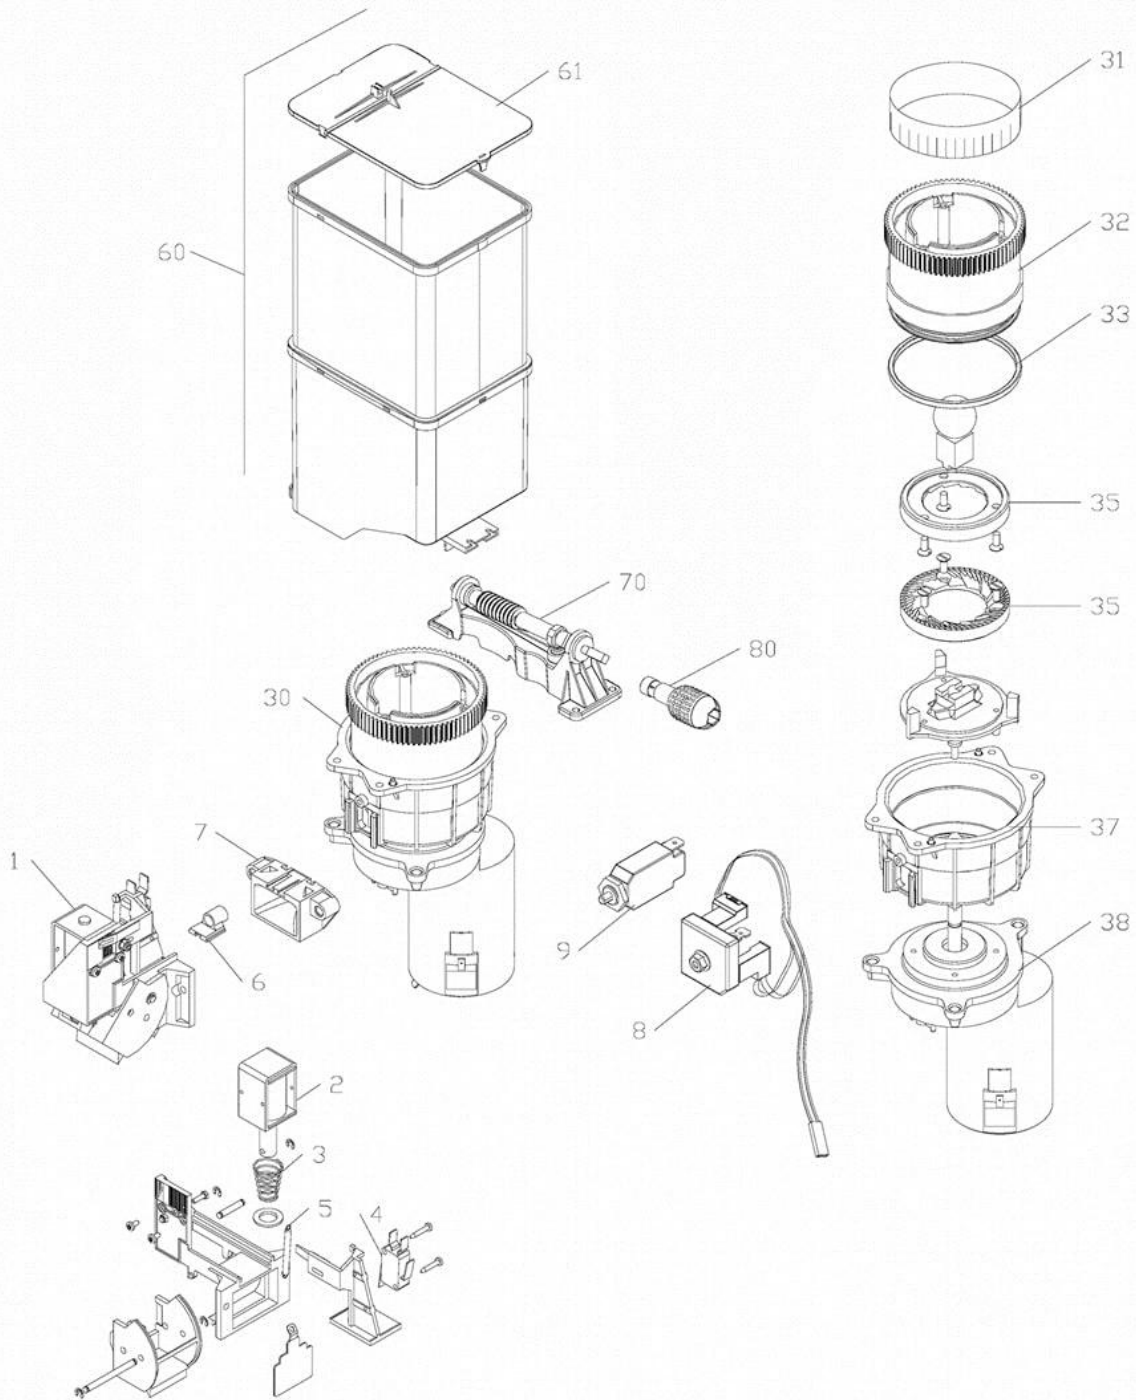

Model Machine

MACFAS005

FAS - FASHION UP ESPRESSO

MACFAS005.T.0007

TAVOLA NR. 7 - ARTICOLO FAS - FASHION UP ESPRESSO

Web	Pos.	Item	Replace by	Description

Model Machine

MACFAS005

FAS - FASHION UP ESPRESSO

Press - CTRL + CLICK go to item in a new window

Натисніть - Ctrl + права кнопка миші щоб відкрити запчастину в новому вікні

	1	C843029CO	ASS. DOSATORE CAFFE' FASHION 2006 COLL.
	2	C320025	ELETTROMAGNETE SAIA MA-B75M-3010 A
	3	15000058B	MOLLA RICHIAMO ELETTROMAGNETE
	4	16300502A	MICRO CENTRAGGIO
	5	15000048A	MOLLA RITORNO GANASCIA DOSATORE
	6	C400420	FERMO FLANGIA MAC. FASHION UPGRADE
	7	C750044	ASS. FLANGIA M2 FASHION
	8	C322026	INTERFACCIA MACININO M2 + PONTE RADDR.
	9	310361	DISGIUNTORE SCHURTER T11-211-1
	30	Y43285704 0	KIT MACININO DX IN PLASTICA FAS
	32	Y43200100 0A	PORTAMACINE REGOLABILE
	33	Y43200200 0A	GUARNIZIONE PORTAMACINE
	35	Y91611600 0A	MACINA DX DIAMETRO 63.5
	38	Y53029933 0A	MOTORE MACININI M2 - AMETEK
	60	C850004	ASS. CAMPANA CAFFE'
	61	C400198	COPERCHIO CONTENITORE CAMPANA CAFFE'
	70	Y43270000 0A	ASSIEME SUPPORTO VITE MACININI
	80	Y43250800 0A	ASS. MANOPOLA REGOLAZIONE MACININI M-LUX