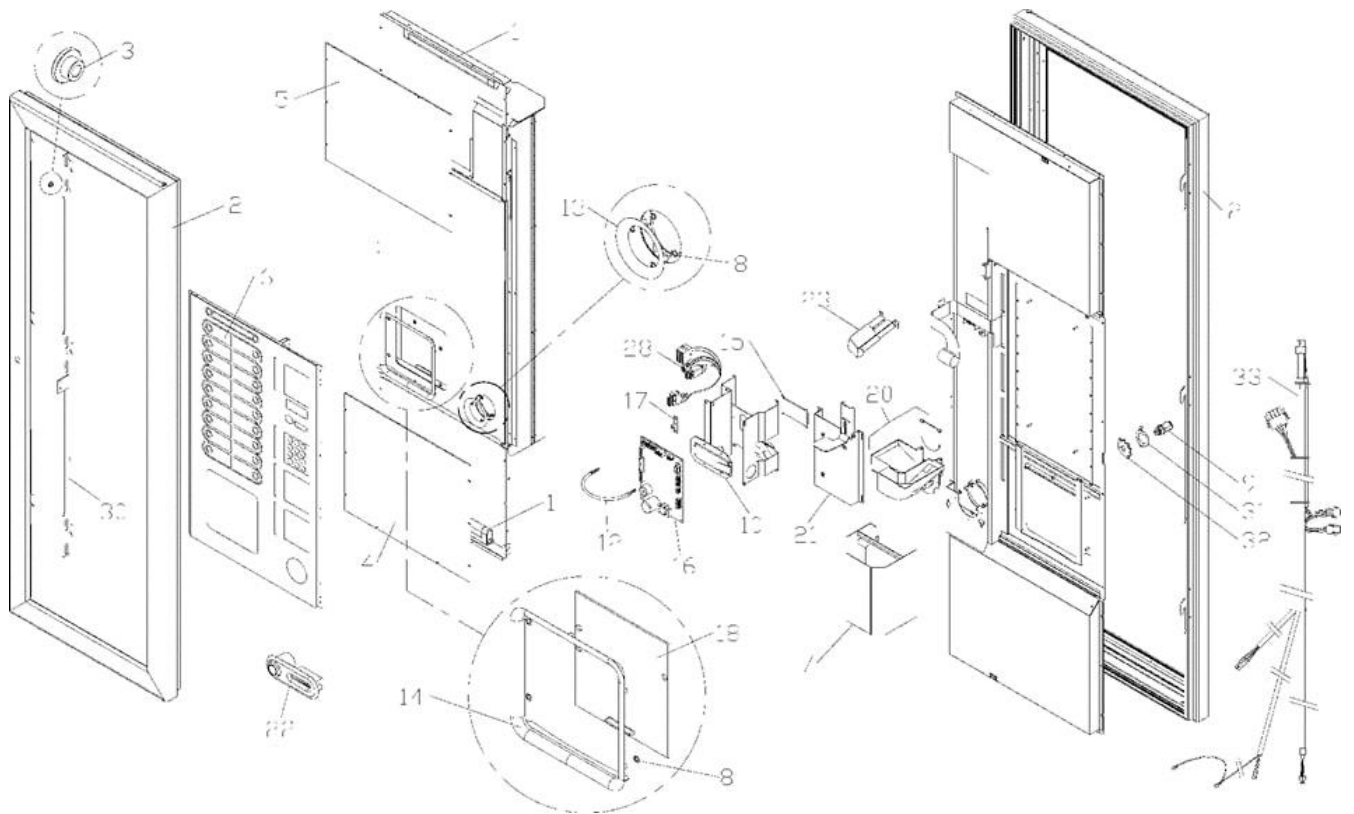

Model Machine

MACFAS005

FAS - FASHION UP ESPRESSO

MACFAS005.T.0002

TAVOLA NR. 2 - ARTICOLO FAS - FASHION UP ESPRESSO

Web Pos. Item

Replace by

Description

Model Machine

MACFAS005

FAS - FASHION UP ESPRESSO

Press - CTRL + CLICK go to item in a new window

Натисніть - Ctrl + права кнопка миші щоб відкрити запчастину в новому вікні

	1	310314	NEON
	2	C825011	MONT.STRUTTURA PORTA FASHION/R
	3	700434	BOCCOLA SCORRIMENTO ASTA DI CHIUSURA
	4	C400436	PANN. LEXAN IMMAGINE INF.FASHION MARRONE
	5	C400437	PANN. LEXAN IMMAGINE SUP.FASHION MARRONE
	6	C725020	ASS. PANN. CENTRALE FASHION + TASTIERA
	7	C725050	SCATOLA MONETE
	7	C750054	CORPO ELETTRICALDATO CASSAMONETE FASHION
	8	210101	ANELLO DI BLOCCO 82-32-201-20
	9	210249	BLOCC.SERRAT.RIELDA MOD.511-3+CHIAVE
	10	14565	DISPLAY LCD 20X2 BLU+CAVO L=380
	12	310310	CAVO 24V
	13	400844	CORNICE RENDIRESTO RAL9005
	14	400848	CORNICE SPORTELLO DA CALDO RAL9005
	15	400849	VETRINO DISPLAY
	16	82634	MAINBOARD OMNIA LIGHT
	17	82720	SCHEDA DISTRIBUZIONE ALIMENT. 24V
	18	11220006A	SPORTELLO STAZIONE BICCHIERI
	20	726460	CORPO RENDIRESTO STD.LAV+BLOCCO COMPL.
	21	826455	SUPPORTO GETTONIERA + LEVA RENDIRESTO
	22	826456	MONTAGGIO PULSANTE RENDIRESTO RAL9005
	23	826494	SCIVOLO MONETE
	28	310296	INTERFACCIA GETTONIERA OMNIA UNIVERSO
	30	726275	ASSIEME ASTA CHIUSURA PORTA
	31	624776	ANTIROTAZIONE SERRATURA
	32	624672	INGRANAGGIO SERRATURA 120°
	33	C300038	CABLAGGIO PORTA FASHION