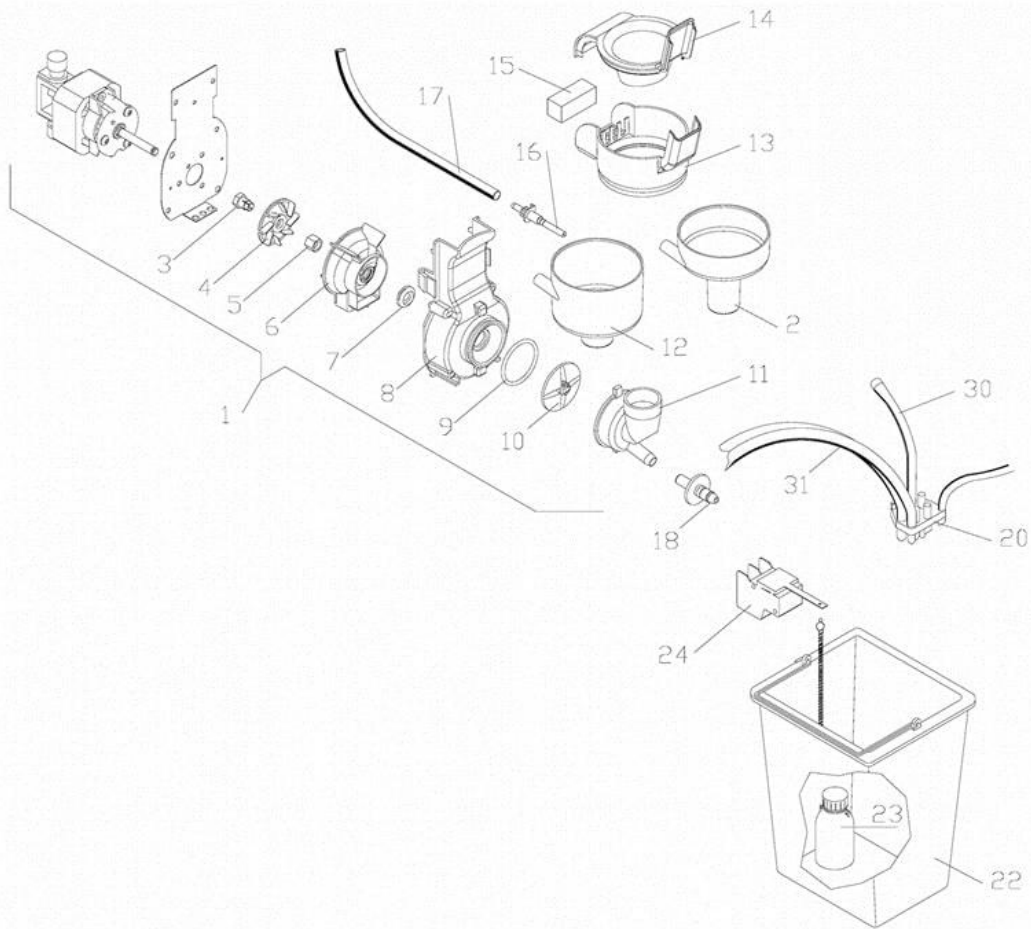

Model Machine

MACFAS005

FAS - FASHION UP ESPRESSO

MACFAS005.T.0010

TAVOLA NR. 10 - ARTICOLO FAS - FASHION UP ESPRESSO

Web	Pos.	Item	Replace by	Description

Model Machine

MACFAS005

FAS - FASHION UP ESPRESSO

Press - CTRL + CLICK go to item in a new window

Натисніть - Ctrl + права кнопка миші щоб відкрити запчастину в новому вікні

	1	C845022	MONT.MIXER CON GIRANTE A CLIP
	2	C400409	VASCHETTA DI MISCELAZIONE SPECIALE
	3	C400212	STROZZO VENTOLA
	4	C400157	VENTOLA DI ASPIRAZIONE
	5	C400211	DADO STROZZO VENTOLA
	6	C400166	VOLUTA DI ASPIRAZIONE
	7	221057	GUARNIZIONE ALBERO
	8	C400161	CORPO MISCELAZIONE/ASPIRAZIONE
	9	17000006A	GUARNIZIONE O-RING 3131
	10	C400366	GIRANTE A CLIP
	11	C400164	CORPO MIXER
	12	C400377	VASCHETTA DI MISCELAZIONE
	13	C400376	CORPO DI ASPIRAZIONE
	14	C400375	COPERCHIO MIXER V2
	15	C400250	FILTRO MIXER 37X15X15 PPI20
	16	C400404	INNESTO DI RIDUZIONE EXP
	17	108038	TUBO SILICONE MARRON 5X8 70 SH
	18	C400165	BECCUCCIO DI RIDUZIONE
	20	C400183	BECCUCCIO PRODOTTI 7 ESPRESSO
	22	11000005A	SECCHIO QUADRO RIFIUTI SOLIDI
	23	11000188A	BOTTIGLIA PL317
	24	C322019	ASS. MICROINTERRUTTORE ACQUA-STOP RIF.
	31	108013	TUBO ALIMENTARE 7X11 MARRONE 60SH