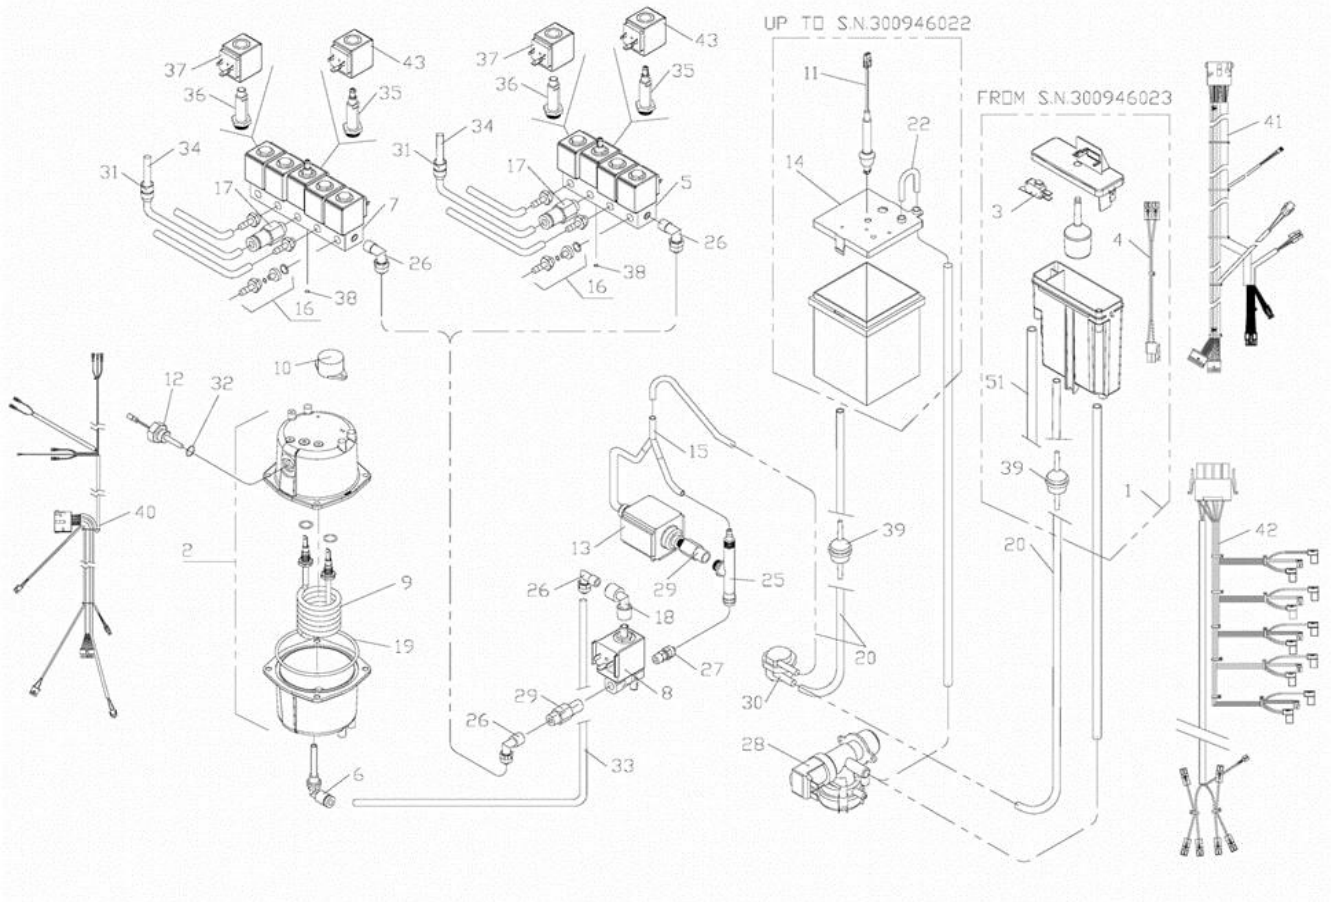

Model Machine

MACFAS005

FAS - FASHION UP ESPRESSO

MACFAS005.T.0009

TAVOLA NR. 9 - ARTICOLO FAS - FASHION UP ESPRESSO

Web	Pos.	Item	Replace by	Description

Model Machine

MACFAS005

FAS - FASHION UP ESPRESSO

Press - CTRL + CLICK go to item in a new window

Натисніть - Ctrl + права кнопка миші щоб відкрити запчастину в новому вікні

	1	C850389	MONT.AIR-BREAK FASHION EXP
	2	C850018	MONT. CORPO CALD. A PRESSIONE
	3	C322024	MICROINTERUTTORE N/C SERIE VRSRCMCA1AA68
	4	C300138	INTERFACCIA AIR-BREAK FASHION UP
	5	C320040	GR. ELETT. 4 ELEMENTI/V230-HZ50 316 TM4
	6	C750230	RACCORDO INGRESSO ACQUA TUBO INOX TM4
	7	C320041	GR.ELETT.A MASS.5 C/FOR.V230-50 316 TM4
	8	C320022	ELETTROV. A 3 VIE D.2,5 V230 50-60HZ TM1
	9	C322014	RESISTENZA CALDAIA A PRESSIONE 1450W- 230
	10	C322015	TERMOSTATO BIMETALLICO
	11	C389001	SENSORE DI LIVELLO
	12	C389007	SONDA PT1000 CL.B POZZ. ATT. 1/4 AISI316
	13	C390017	POMPA HD ODE PX50 230V-A2P-N02-01
	14	C700039	COPERCHIO AIR-BREAKFASHION EXP
	15	11000193A	RACCORDO A Y TUBO 8
	16	C850291	MONT.RACCORDO DIRITTO CON UGELLO+GUARNIZ
	17	Y53265010 0	RACC.RAPIDO X TUB.PLAST.4-1/8
	18	210243	RACCORDO AD ANGOLO 1/8 F/F E2109001
	19	221051	O-RING 4362 SILICONE
	19	221109	O-RING 4362 LS.R. ROSSO SH.70+-5 TIGER
	20	11000126A	TUBO SILICONE 5X8 TRASPARENTE
	22	12300139A	TUBO CARICO ACQUA INOX
	25	205053	VALVOLA BY-PASS A T TARATURA 10+/-0,5
	26	15200301A	RACCORDO A GOMITO MASCHIO CONICO 6/4-1/8
	27	15200304A	RACCORDO DIRITTO MASCHIO CONICO 6/4- 1/8
	28	C320024	ELETTROV. SICUREZZA ACQUA-STOP
	29	16001034A	VALVOLA DI NON RITORNO 1/8 M/F
	30	C389005	CONTATORE VOLUMETRICO DIGMESA DN 1,8
	31	210281	RACC. DIRITTO PASSANTE FEM. 1/8
	32	17000069A	O-RING ORM 0120-30 VITON
	33	11000139A	TUBO LEGRIS TEFLON 4X6 CALIBRATO
	34	Y20000002 1	TUBO FEP 140 D.4 X D.2.5
	35	C750083	ELETTROPILOTA COMPLETO EV8000 3 VIE TM1
	35	C750235	KIT CANNOTTO 3 VIE 8W KT130H1V30-H
	36	C750082	ELETTROPILOTA COMPLETO EV 8000 2 VIE TM1
	36	C750234	KIT CANNOTTO 2 VIE 5W KT100R1V25-HJ
	37	310370	BOBINA SERIE 8000 220-230V 50HZ 15VA
	37	310371	BOBINA LBA05230AS
	38	221090	O-RING 2025
	39	C855088	KIT FILTRO ACQUA AIR-BREAK FI 1020
	40	C300104	INTERF. GRUPPO CALDAIA FASHION UPGRADE
	41	C300084	INTERFACCIA GEP/VOL/AIR BR. FASHION 2006
	42	C300035	CABLAGGIO ELETTV. E CALDAIA ESP.
	43	310372	BOBINA BDA08223DS
	51	108041	TUBO SILICONE 8,5X12 MARRONE 70SH