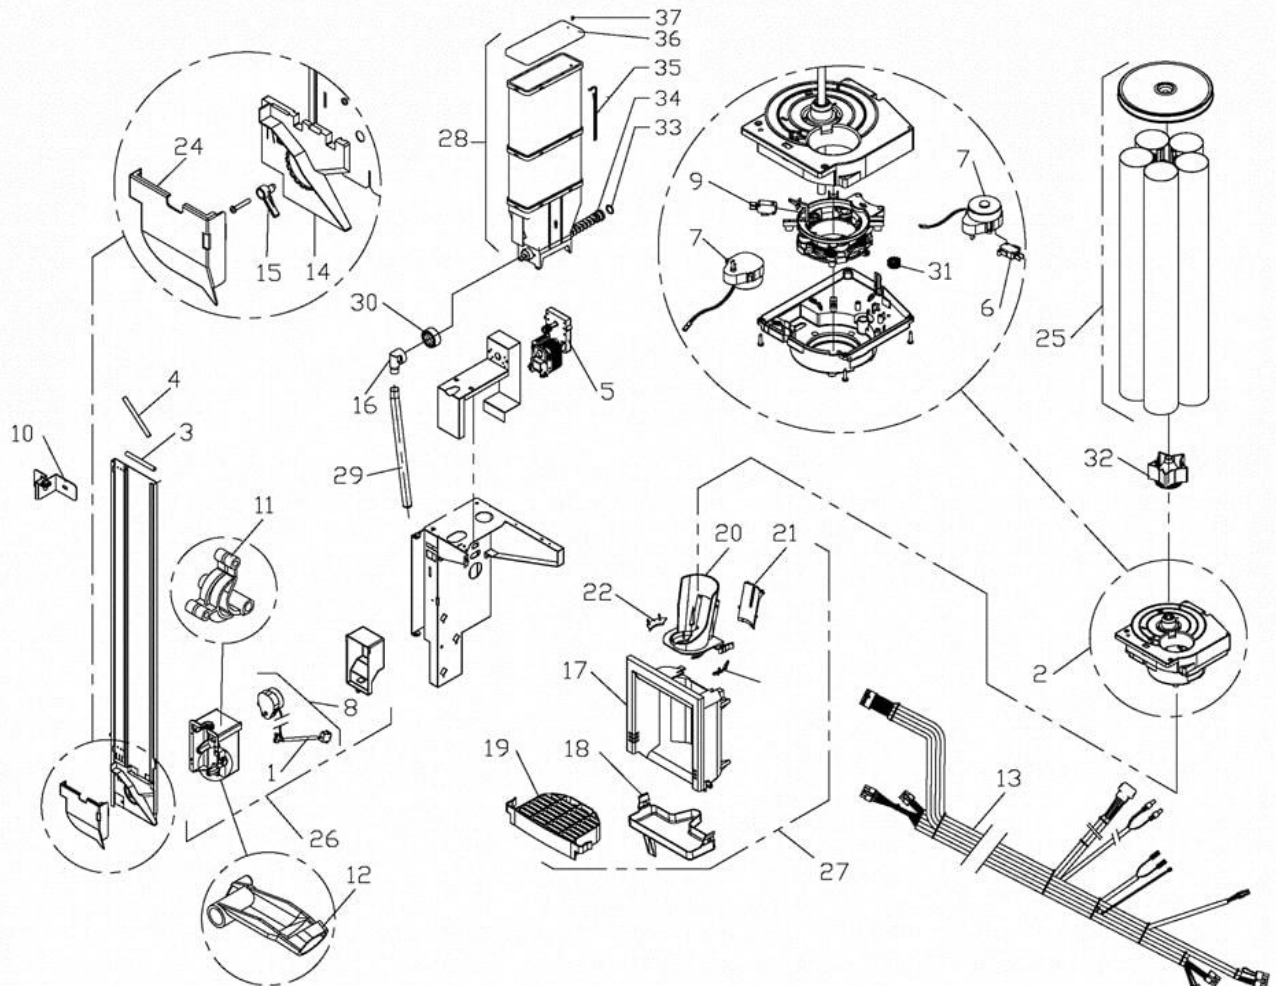

Model Machine

MACFAS005

FAS - FASHION UP ESPRESSO

MACFAS005.T.0005

TAVOLA NR. 5 - ARTICOLO FAS - FASHION UP ESPRESSO

Web	Pos.	Item	Replace by	Description

Model Machine

MACFAS005

FAS - FASHION UP ESPRESSO

Press - CTRL + CLICK go to item in a new window

Натисніть - Ctrl + права кнопка миші щоб відкрити запчастину в новому вікні

	1	C300121	CABLAGGIO MICRO ZUCC/PALETTE
	2	C850022	MONT.DISTRIBUTORE SGANCIO BICCHIERI
	3	15200035A	PESO PREMI-PALETTE 90MM
	4	15220001A	PESO PREMI PALETTE 105MM
	5	C302012	MOTORIDUTTORE MOD. K9115860
	6	16300521A	MICROINTERRUTTORE XGK2-81-S20-Z1
	7	C302026	MOTOR.20S ALB.D.4+SPINA D.1,5 L=10 SAIA
	8	C845016	ASS. MOTORE ZUCC/PALETTE CABLATO
	9	C322011	MICROINTERRUTTORE G3M1T1PUL
	10	C850236	MONT.STAFFA ROTAZIONE PAL.+VITI E RIVET
	11	C400467	RINVIO DPZ LAVORATO
	12	C750098	ASSIEME RIBALTINA ZUCCHERO
	13	C300093	CABL. DB/RIF/BECCUCCI FASHION/R 2006
	14	C400131	REGOLATORE PALETTE
	15	C400138	ECCENTRICO PALETTE
	16	C400141	PIPA ZUCCHERO
	17	C400147	STAZIONE BICCHIERI
	18	C400148	VASCHETTA RACCOGLIGOCCE
	19	C400149	GRIGLIA
	20	C400150	SCIVOLO BICCHIERI
	21	C400151	RIBALTINA SCIVOLO BICCHIERI
	22	C400152	RIDUZIONE BICCHIERE SX
	22	C400347	RIDUZIONE BICCH. SX SPECIALE
	24	C400130	SCIVOLO PALETTE
	25	C850366	MAGAZZINO BICCHIERI ASSEMBLATO
	26	C850344	MONTAGGIO DPZ 2008 FASHION - HP
	27	C850028	MONT.STAZIONE BICCHIERI WINNINGT/FAS500T
	28	C850322	ASSIEME CONTENITORE 75 ZUCCHERO
	28	C850407	CONTENITORE ZUCCHERO CON COPERCHIO
	29	11000171A	TUBO 18X15X360
	30	C400139	RIDUZIONE PIPA ZUCCHERO
	31	C400124	PIGNONE Z14 MOTOR. CAMBIO COLONNA
	32	C400125	BUSSOLA INFERIORE
	33	221058	O-RING 3075
	34	C400195	COCLEA CONTENITORI L141.5 FDA CAMP
	35	C750120	FILO PER COPERCHIO CONT. ZUCCHERO
	36	C400360	COPERCHIO CONTENITORE DIRITTO
	37	210196	RIVETTI IN PLASTICA RICHCO SR 3055 BK