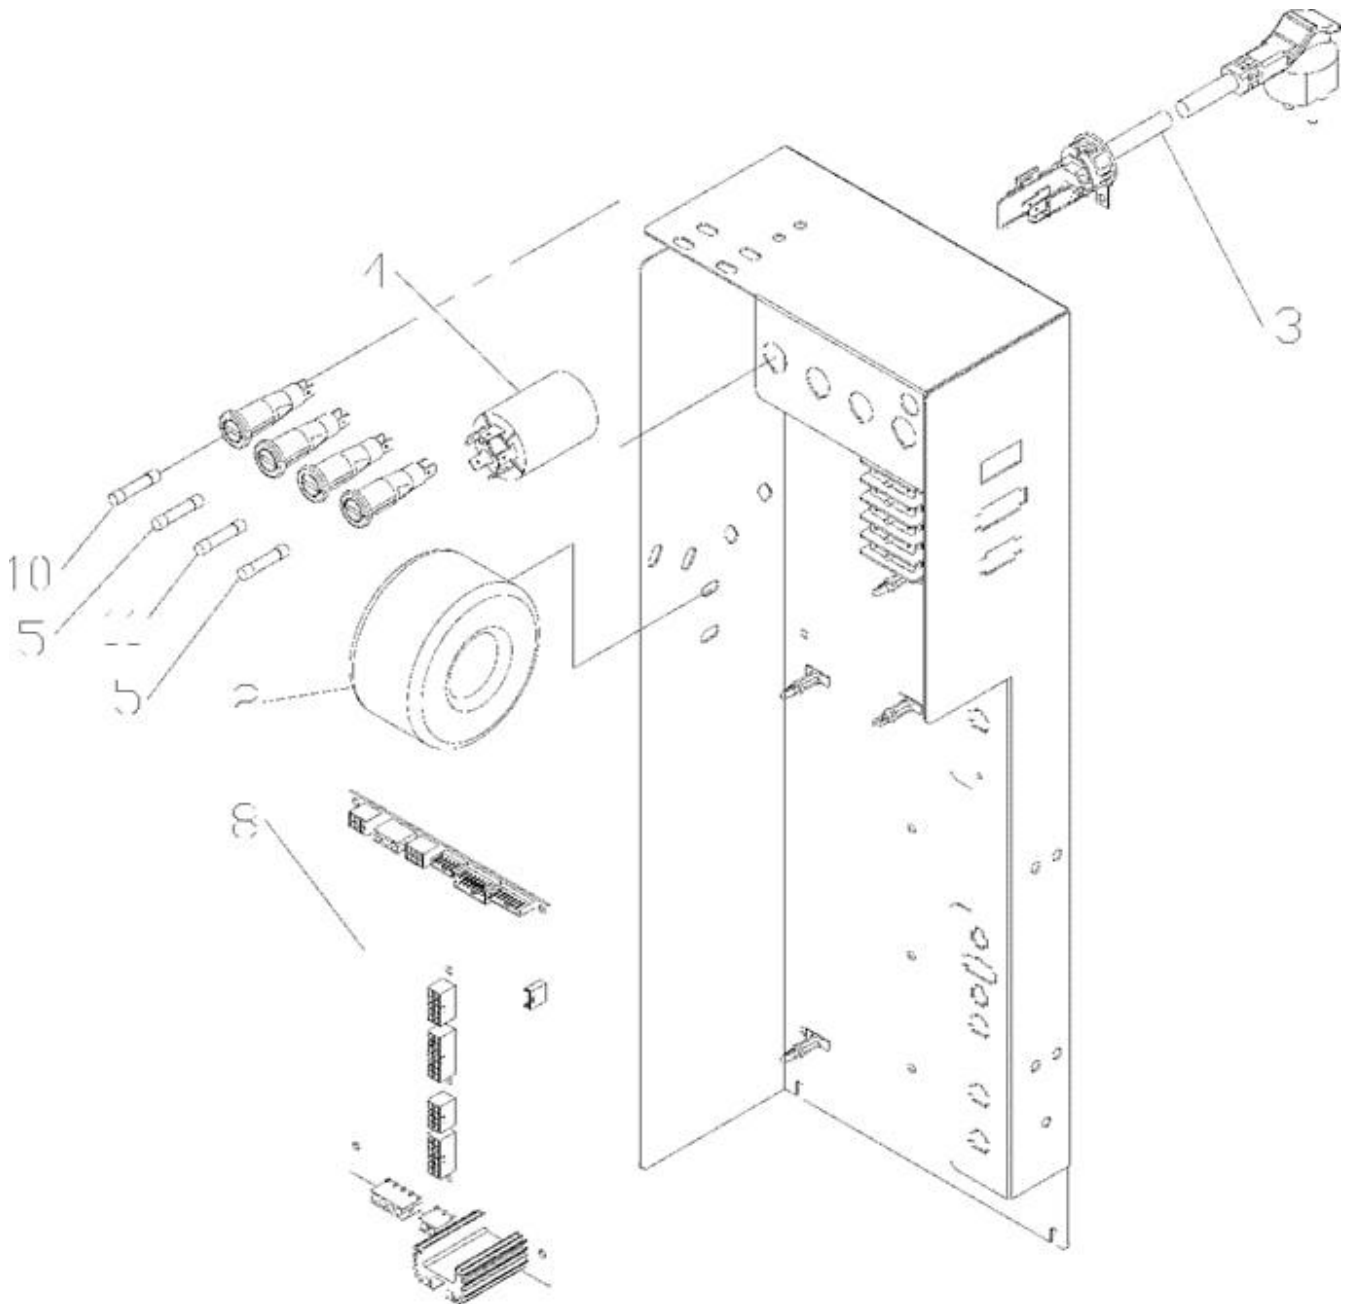

Model Machine

MACFAS005

FAS - FASHION UP ESPRESSO

MACFAS005.T.0003

TAVOLA NR. 3 - ARTICOLO FAS - FASHION UP ESPRESSO

Web	Pos.	Item	Replace by	Description

Model Machine

MACFAS005

FAS - FASHION UP ESPRESSO

Press - CTRL + CLICK go to item in a new window

Натисніть - Ctrl + права кнопка миші щоб відкрити запчастину в новому вікні

	2	310183	TRASF.150VA 0-230V 0-24V 50/60HZ TOROID.
	3	300133	CAVO ALIMENTAZIONE STANDARD
	3	300459	CAVO ALIM.UK 3X1,5X2,5 MT+MORSETTIERA
	4	C300066	FILTRO DI RETE
	5	C300080	FUSIBILE ITALWEBER 6.3X32 4A F 0304004
	8	82821	SCHEDA ECOPOWER UPGRADE
	10	C300079	FUSIBILE ITALWEBER 6.3X32 15A F 0305015
	11	300415	FUSIBILE WEBER 6,3X32 6,3A 0304306