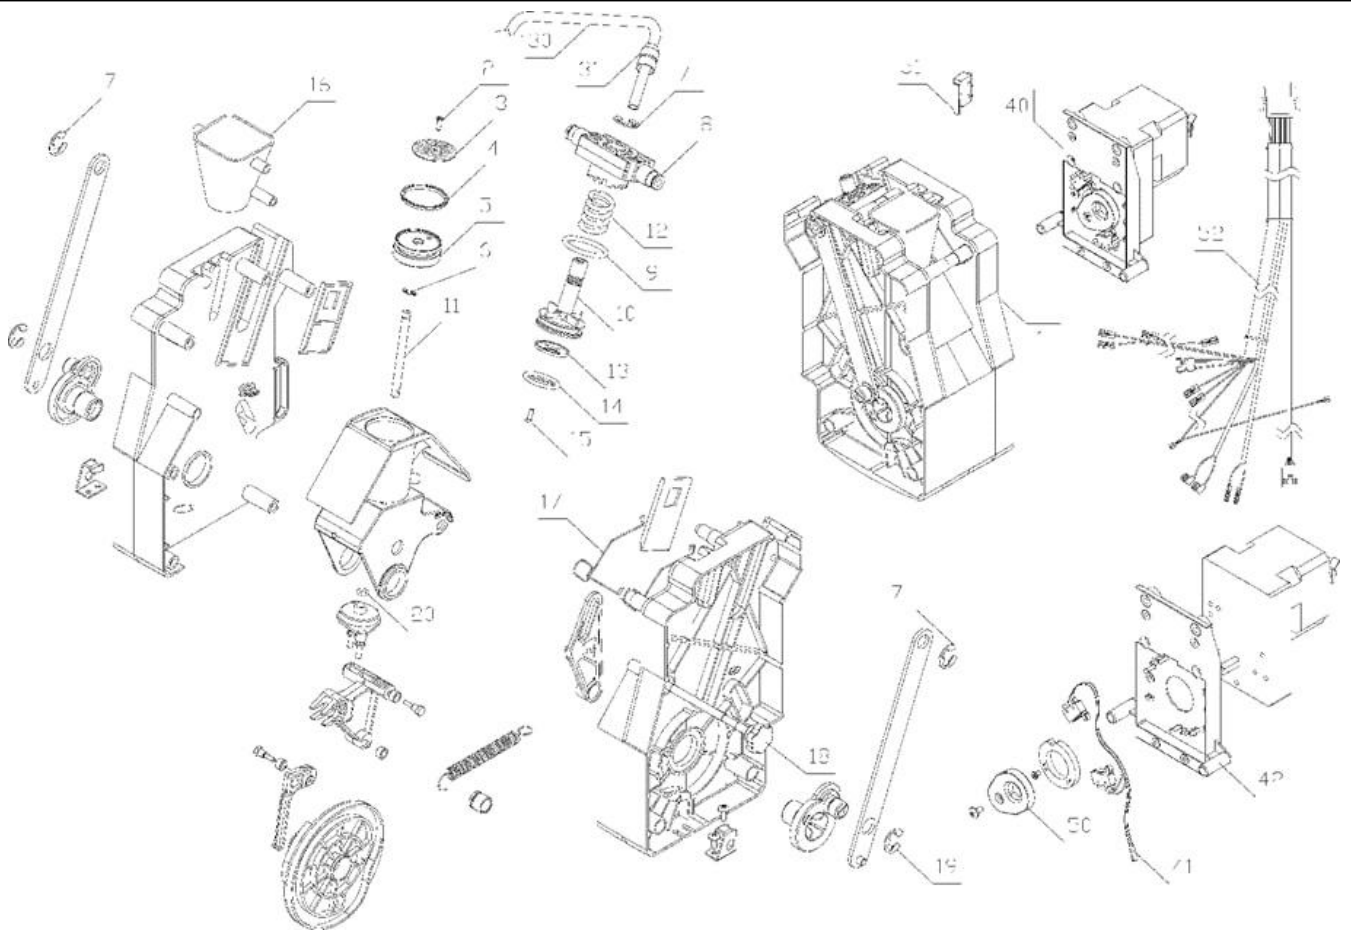

Model Machine

MACFAS005

FAS - FASHION UP ESPRESSO

MACFAS005.T.0008

TAVOLA NR. 8 - ARTICOLO FAS - FASHION UP ESPRESSO

Web	Pos.	Item	Replace by	Description