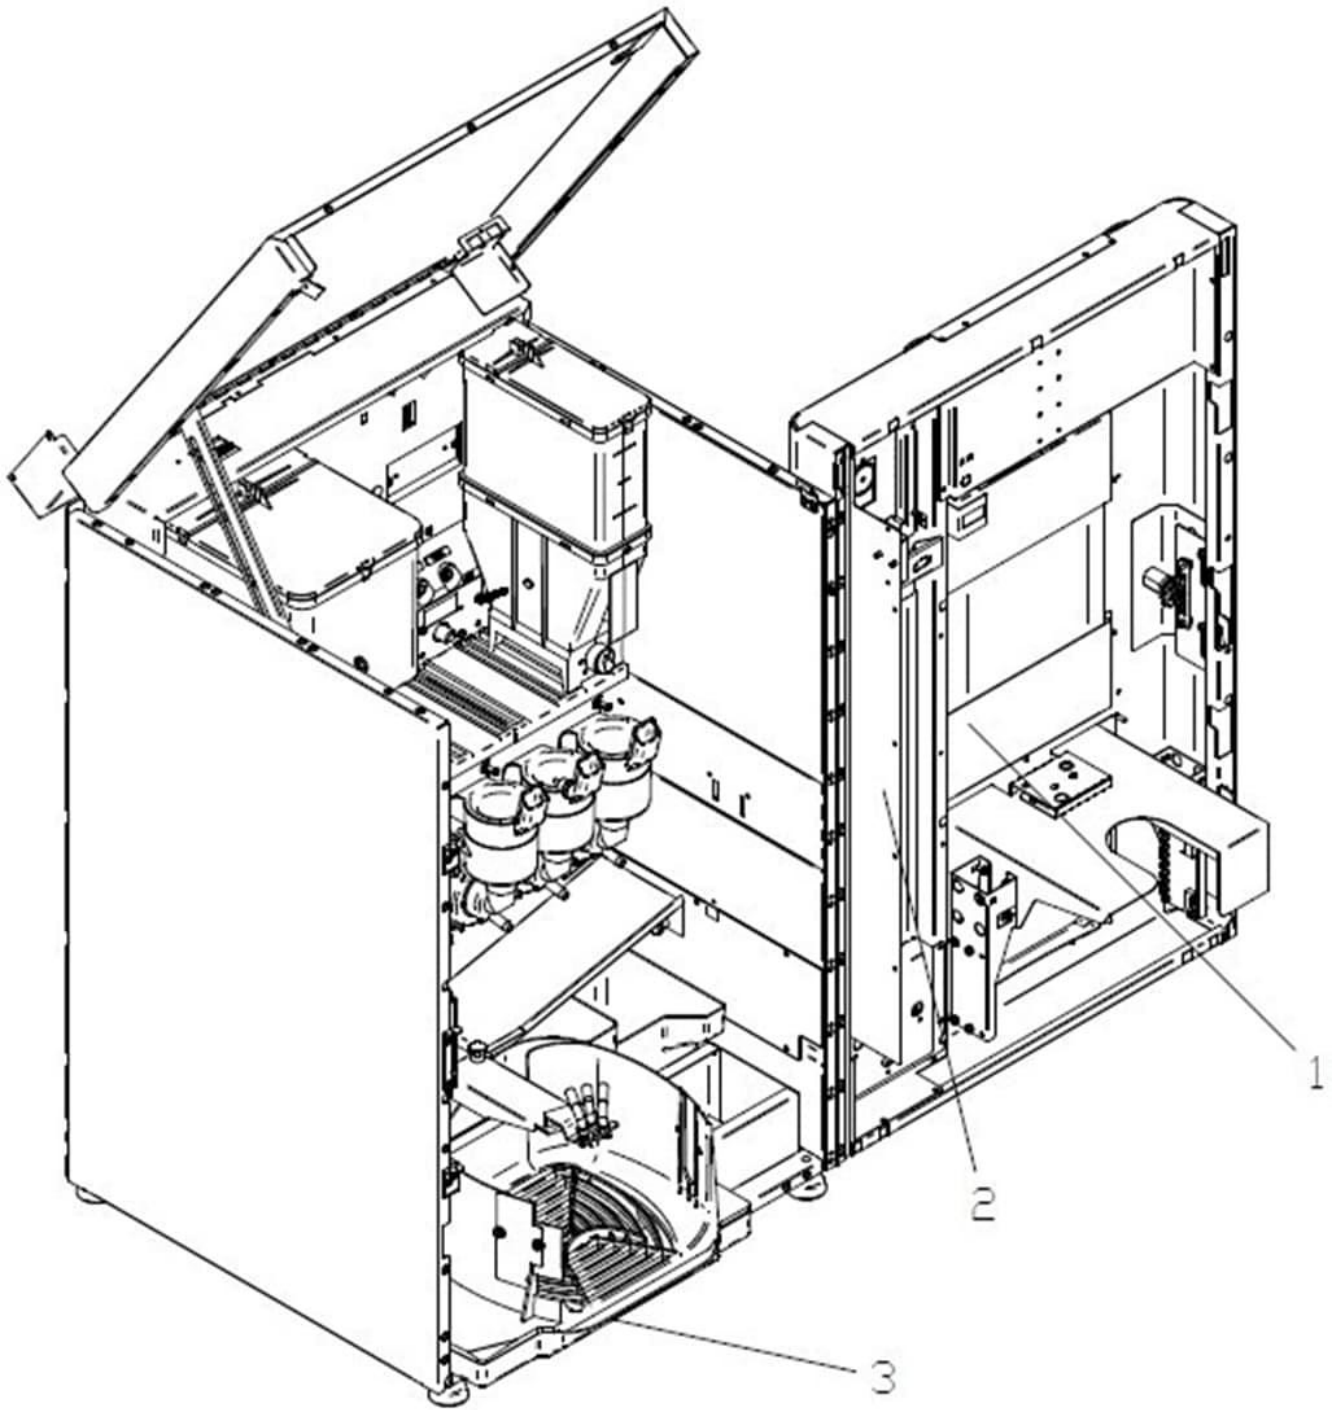

Model Machine

MACFAS001

FAS - 300T

MACFAS001.T.0007

TAVOLA NR. 7 - ARTICOLO FAS - 300T

Web Pos. Item

Replace by

Description

Model Machine

MACFAS001

FAS - 300T

Press - CTRL + CLICK go to item in a new window

Нажмите - Ctrl + правая кнопка мыши что бы открыть запчасть в новом окне

	1	855566	KIT MODEM USB PER SIM
	1	C855151	KIT CONTAIMPULSI MECC. FAS3/4/500T/M/L
	1	C855153	KIT INTERF. RS232 FAS3/4/500T/W.T/M/L/V
	2	C855158	KIT BOX SISTEMI PAGAMENTO FAS300T SEMI.
	3	C855159	KIT MOBILETTO PER FAS300T SEMIAUTOMATICA