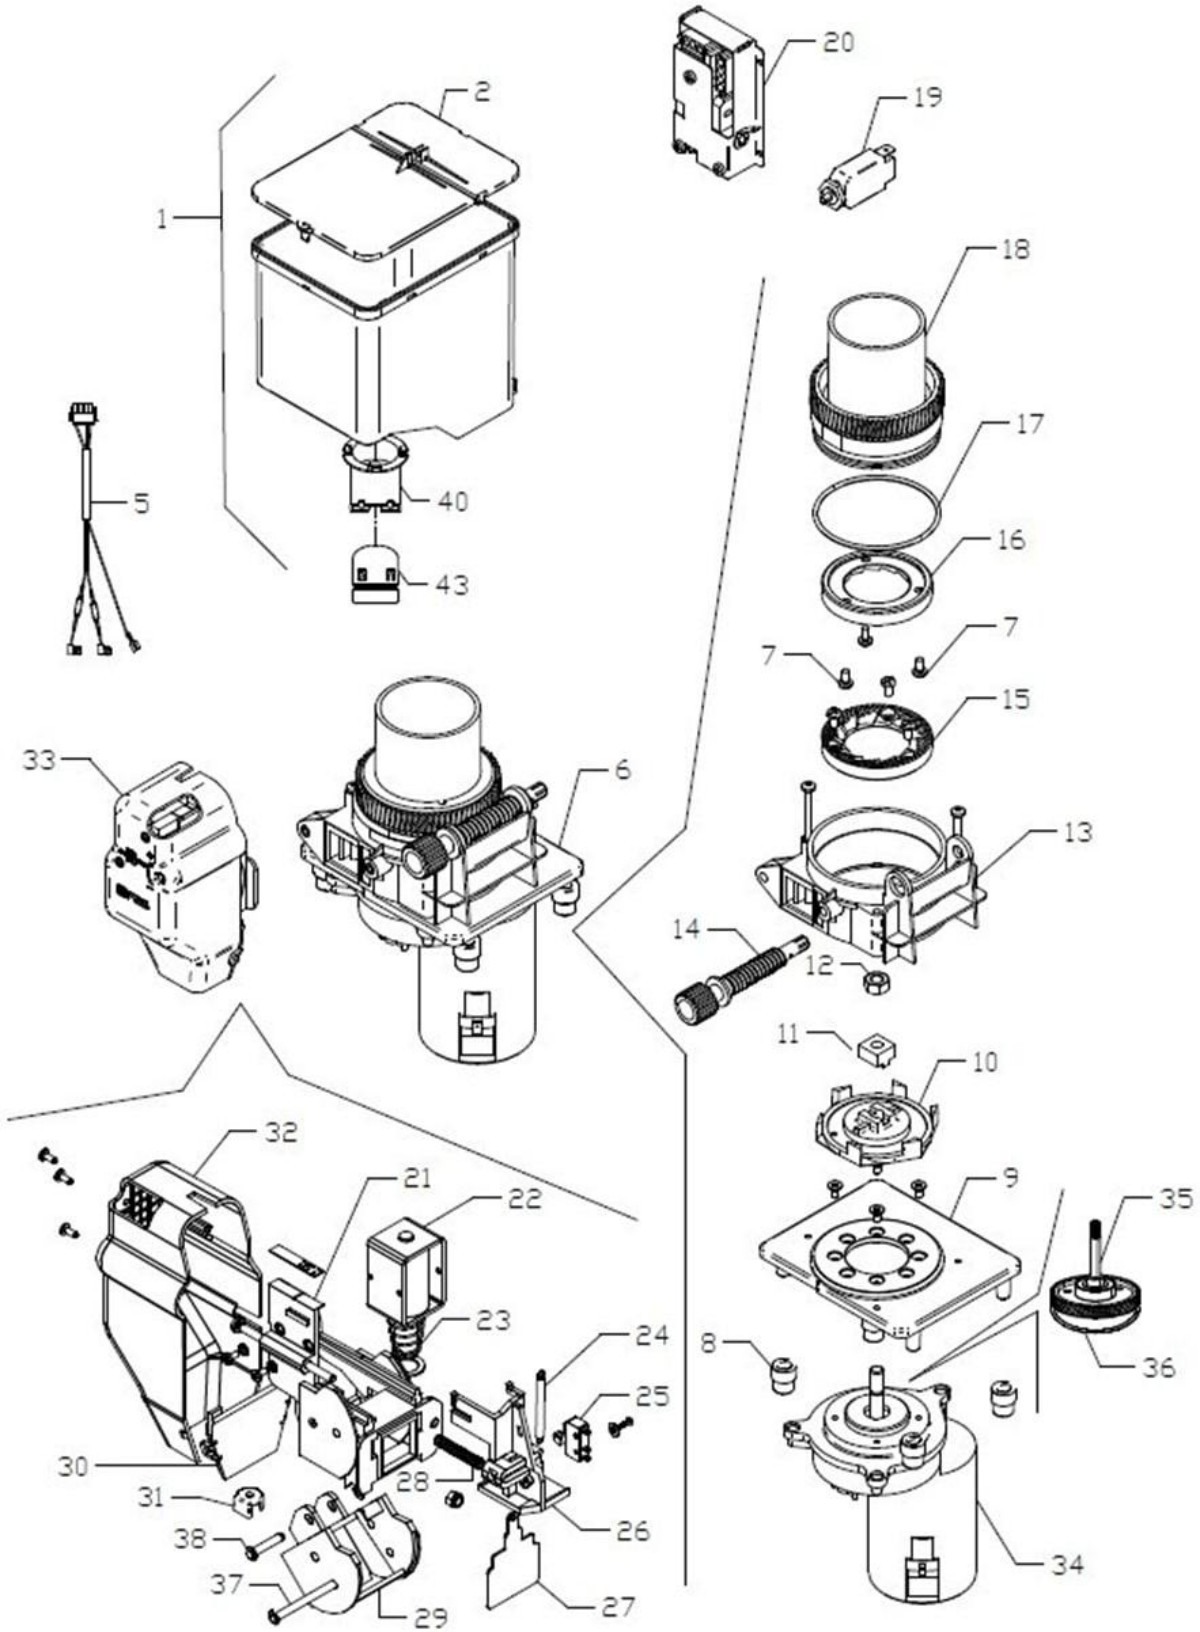

Model Machine

MACFAS001

FAS - 300T

MACFAS001.T.0004

TAVOLA NR. 4 - ARTICOLO FAS - 300T

Web	Pos.	Item	Replace by	Description

Model Machine

MACFAS001

FAS - 300T

Press - CTRL + CLICK go to item in a new window

Нажмите - Ctrl + правая кнопка мыши что бы открыть запчасть в новом окне

	1	C850206	ASSIEME CAMPANA CAFFE' TT
	2	C400198	COPERCHIO CONTENITORE CAMPANA CAFFE'
	5	C300334	INTERF.ALIMENTAZ.MACININO M2 23
	6	C843102CO	ASS.MACININO FAS MF1 COLL.23
	7	201101	VITE TCI M4X8 INOX UNIENISO1580
	8	C400277	GOMMA DI APPOGGIO
	9	631357	BASE MACININO MF1
	10	631363	SUPPORTO LAMA INFERIORE MF1
	11	631358	DADO FISS. PORTALAMA INFERIORE MF1
	12	203054	DADO ESAG. M8 INOX UNI 5588
	13	C743023	CORPO MACININO MF1 INSERTATO
	14	C400505	VITE DI REGOLAZIONE COMPLETA FORATA
	15,	C700049	MACINA PIANA 63,5 KEBER MOD. 0334
	17	221043	O-RING 3212 NBR 70 SHORE
	18	C743029	GHIERA DI REGOLAZIONE
	19	310361	DISGIUNTORE SCHURTER T11-211-1
	20	C845033	MONT. SCHEDE ALIMENTAZ. MACININO 230V DC
	21	C400485	CORPO DOSATORE FAS DF1
	22	C320025	ELETTROMAGNETE SAIA MA-B75M-3010 A
	23	15000058B	MOLLA RICHIAMO ELETTROMAGNETE
	24	15000048A	MOLLA RITORNO GANASCIA DOSATORE
	25	C300129	MICROINT. CABLATO X DOSATORE DF1
	26	C400484	SUPPORTO MICRO DOSATORE FAS DF1
	27	631359	PIATTELLO DOSATORE FAS DF1
	28	211156	MOLLA VITE REGOLAZIONE DOSATORE DF1
	29	C400490	GANASCIA MOBILE DOSATORE DF1
	30	C400482	COPERCHIO COPERT. DOSATORE FAS DF1
	31	C400488	SUPPORTO FIX DESTRO DOSATORE DF1
	32	C400483	COPERTURA DOSATORE FAS DF1
	33	C843048CO	MONT. DOSATORE CAFFE' DF1
	34	C300128	MOTORE AMETEK MACININO FAS MF1
	35	C390012	RUOTA DENTATA CON PERNO
	36	221311	O-RING 74,00 X 1,78
	37	12300164A	PERNO ROMPIDOSE CAFFE'
	38	205003	ANELLO DI BLOCCAGGIO 3,2MM UNI7434
	40	C400191	FLANGIA CHIUSURA CAFFE'
	43	C400192	SLITTA CONTENITORE CAFFE'