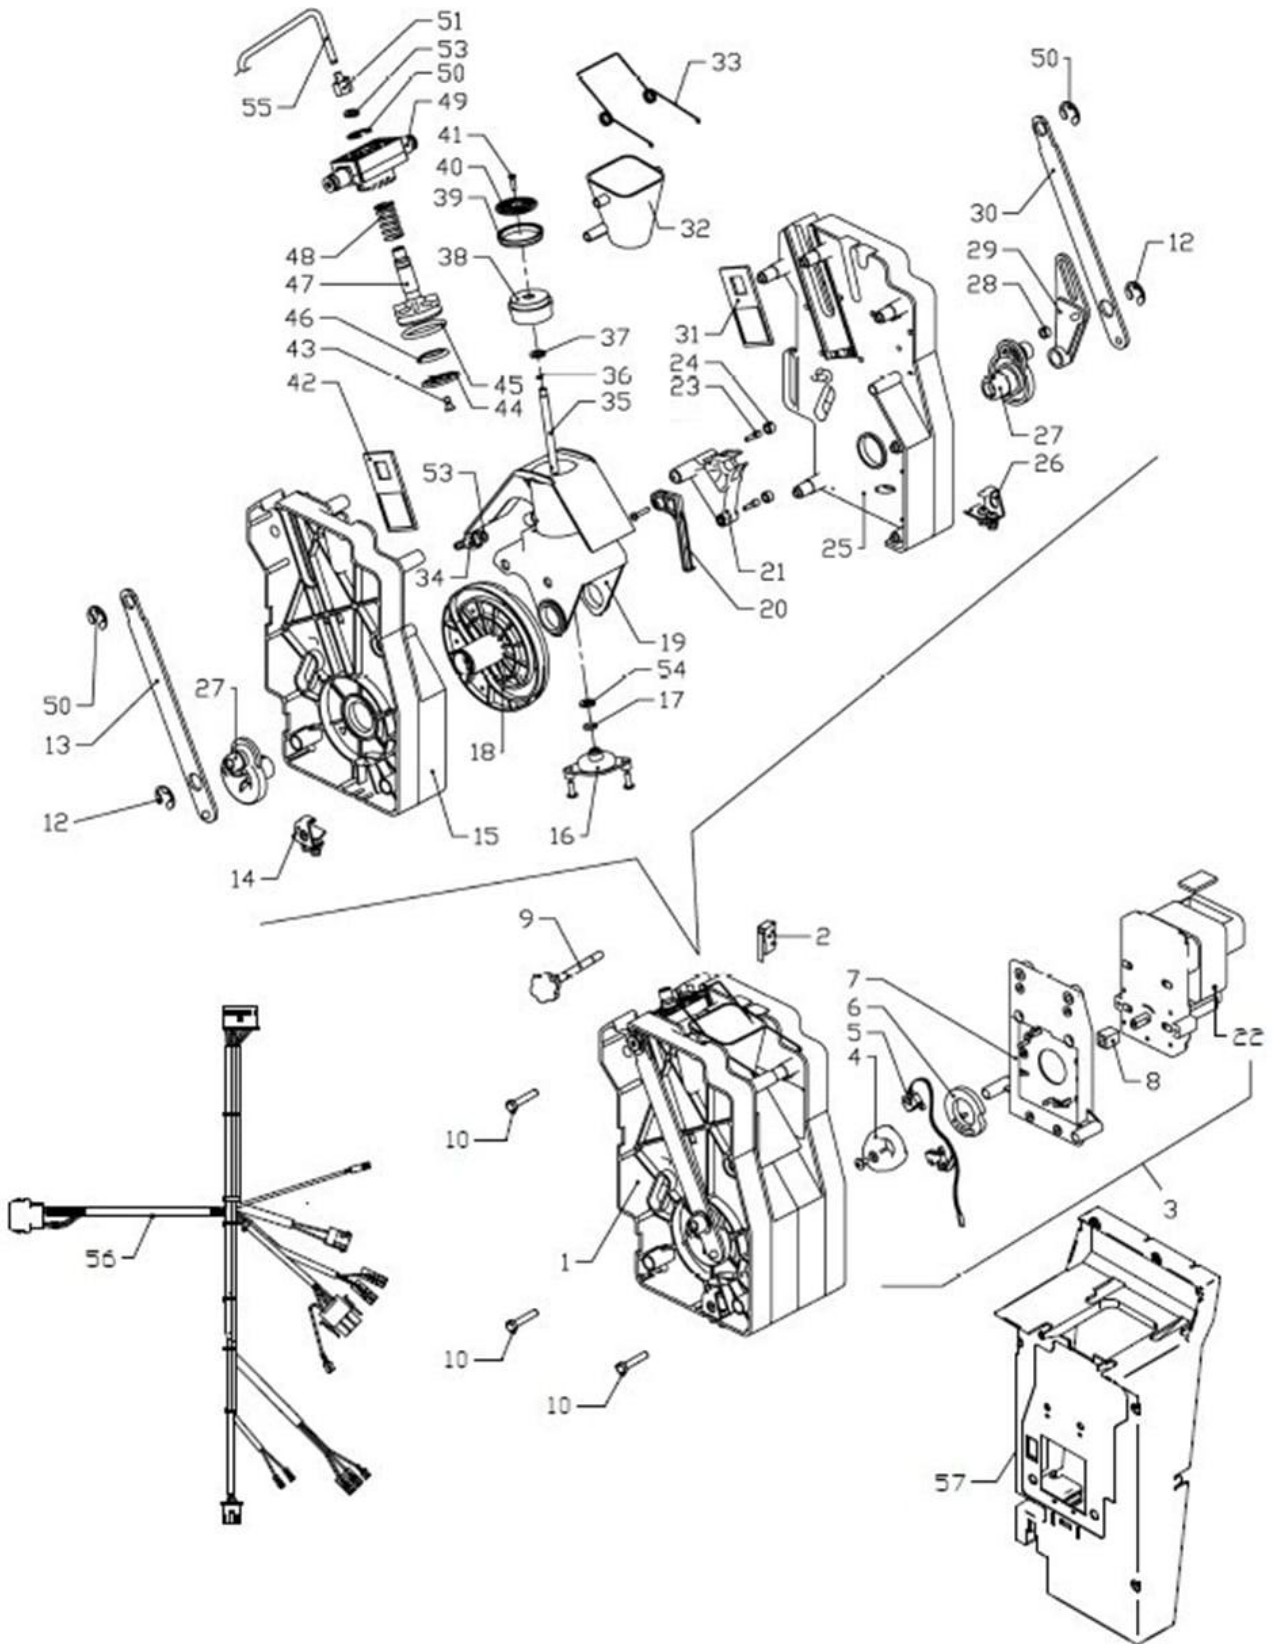

Model Machine

MACFAS001

FAS - 300T

MACFAS001.T.0006

TAVOLA NR. 6 - ARTICOLO FAS - 300T

Web	Pos.	Item	Replace by	Description

Model Machine

MACFAS001

FAS - 300T

Press - CTRL + CLICK go to item in a new window

Нажмите - Ctrl + правая кнопка мыши что бы открыть запчасть в новом окне

	1	C843052CO	MONT.GRUPPO CAFFE' DIAM.37 COLL.
	1	C843095CO	MONT. GRUPPO CAFFE' DIAMETRO 37
	2	C322022	MICRO PRESENZA GRUPPO-XKA304B1AAJ11
	3	C843042CO	MONT.MOTOR.GR.CAFFE PERLA/W. CE7 COLL
	4	C400252	MANOVELLA MOTORE
	5	C300124	CABLAGGIO 2 MICRO GRUPPO CAFFE'
	6	C400424	CAMMA MICRO MOTORIDUTTORE ORARIO
	7	C750055	ASS.SCATOLA MICRO
	8	C700065	INSERTO IN OTTONE
	9	C743026	MONT. PERNO GRUPPO ESPRESSO
	10	200075	VITE AUTOF.X PLAST.DELTA PT WN5452 40X20
	12	14300066A	ANELLO RADIALE D=12
	13,	C743011	ASSIEME BIELLA GRUPPO
	14	C843062	MONT. STAFFA SX
	15	C743008	ASSIEME FIANCO PROTEZIONE DX
	16	C400286	GUIDA STELO
	17	Y40222300 0	O-RING 7,65 X 1,78 VITON NSF
	18	C400457	CAMMA GRUPPO
	19	C400234	CAMERA GRUPPO
	20	C743022	ASSIEME BILANCERE
	21	C743014	ASSIEME TRIANGOLO SPINGITORE
	22	C302032	MOTORID.AUTOBLOC. ORARIO MOD.K9116260
	23	C700067	PERNO BUSSOLA DI SCORRIMENTO
	24,	C700058	BUSSOLA DI SCORRIMENTO
	25	C743009	ASSIEME FIANCO PROTEZIONE SX
	26	C843061	MONT. STAFFA DX
	27	C400241	MANOVELLA
	29	C400238	TRAPEZIO
	32	C400247	TRAMOGGIA
	33	211201	MOLLA TRAMOGGIA
	34,	210283	PORTAGOMMA FEM.1/8 NSF EUROFIT E4550013W
	35	C700050	STELO ESPULSORE
	36	14300068A	ANELLO RADIALE D=4
	37	204017	RONDELLA PIANA 6,4X12X1,6 INOX
	38	C400335	PISTONE GR.ESPRESSO
	39	17100034A	GUARNIZIONE TEFLON D.37
	40	631205	FILTRO GRUPPO DIAMETRO 37
	41	Y50360312 0	VITE TSVCI M3X12 UNI6109 A2
	42,	C400249	SLITTA PORTA FILTRO
	43	Y50360410 0	VT T.SV M4X10 UNI 6109 INOX
	44	Y46151700 0	FILTRO SUPERIORE GRUPPO ESPR.
	45	17000036A	O-RING 4118 SILOPREN
	46	C400383	RIDUTTORE PISTONE DOCCETTA
	47	C743017	ASS. PISTONE SUPERIORE DIAMETRO 37
	48	211140	MOLLA ESPULSORE GRUPPO
	49	C743016	ASSIEME PORTAFILTRO
	50	14300067A	ANELLO RADIALE D=10
	51	210281	RACC. DIRITTO PASSANTE FEM. 1/8
	53	17000047A	O-RING 2025 VITON