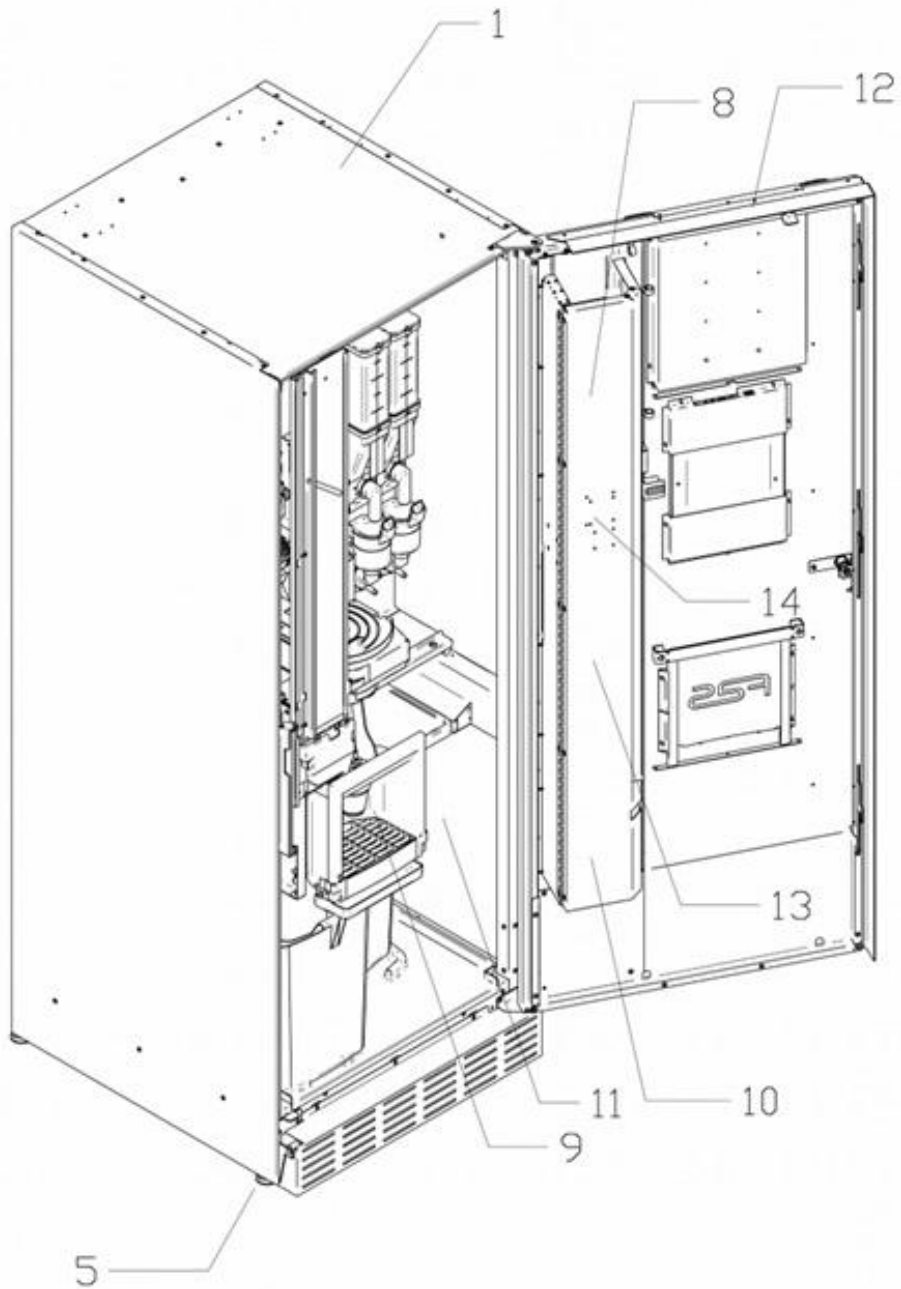

Model Machine

MACFAS003

FAS - 500T MONO CAMPANA

MACFAS003.T.0010

TAVOLA NR. 10 - ARTICOLO FAS - 500T MONO CAMPANA

Web	Pos.	Item	Replace by	Description

Model Machine

MACFAS003

FAS - 500T MONO CAMPANA

Press - CTRL + CLICK go to item in a new window

Нажмите - Ctrl + правая кнопка мыши что бы открыть запчасть в новом окне

	1	855394	WALL FIXING BRACKETS
	5	855397	KIT CHAPAS DE FIJACION AL SUELO P/H&C
	8	855436	KIT MASTER/SLAVE EXECUTIVE OMNIA
	9	C855001	KIT FOTOCELULA VASOS WINNING/FAS500
	10	C855015	KIT TAPA CAJON DE MONEDAS FAS500/WIN
	10	C855151	KIT MECHANICAL COUNTER FAS300T/400T/500T
	10	C855157	KIT COINS RETURN PLUG FAS300T/400T/500T
	11	C855117	KIT WATER TANK FAS500/WINNING 12V DC 25L
	11	C855119	KIT WATER TANK WIN./F500T12V DC 20+20L
	12	C855149	KIT ANTITHEFT BARS FAS500T
	13	C855152	KIT EVA-DTS IRDA FAS300T/400T/500T/WIN T
	13	C855153	KIT INTERFACE RS232 FAS3/4/500T/WINNINGT
	14	C400296GM	TAPPO INTRODUZIONE MONETE VERN.