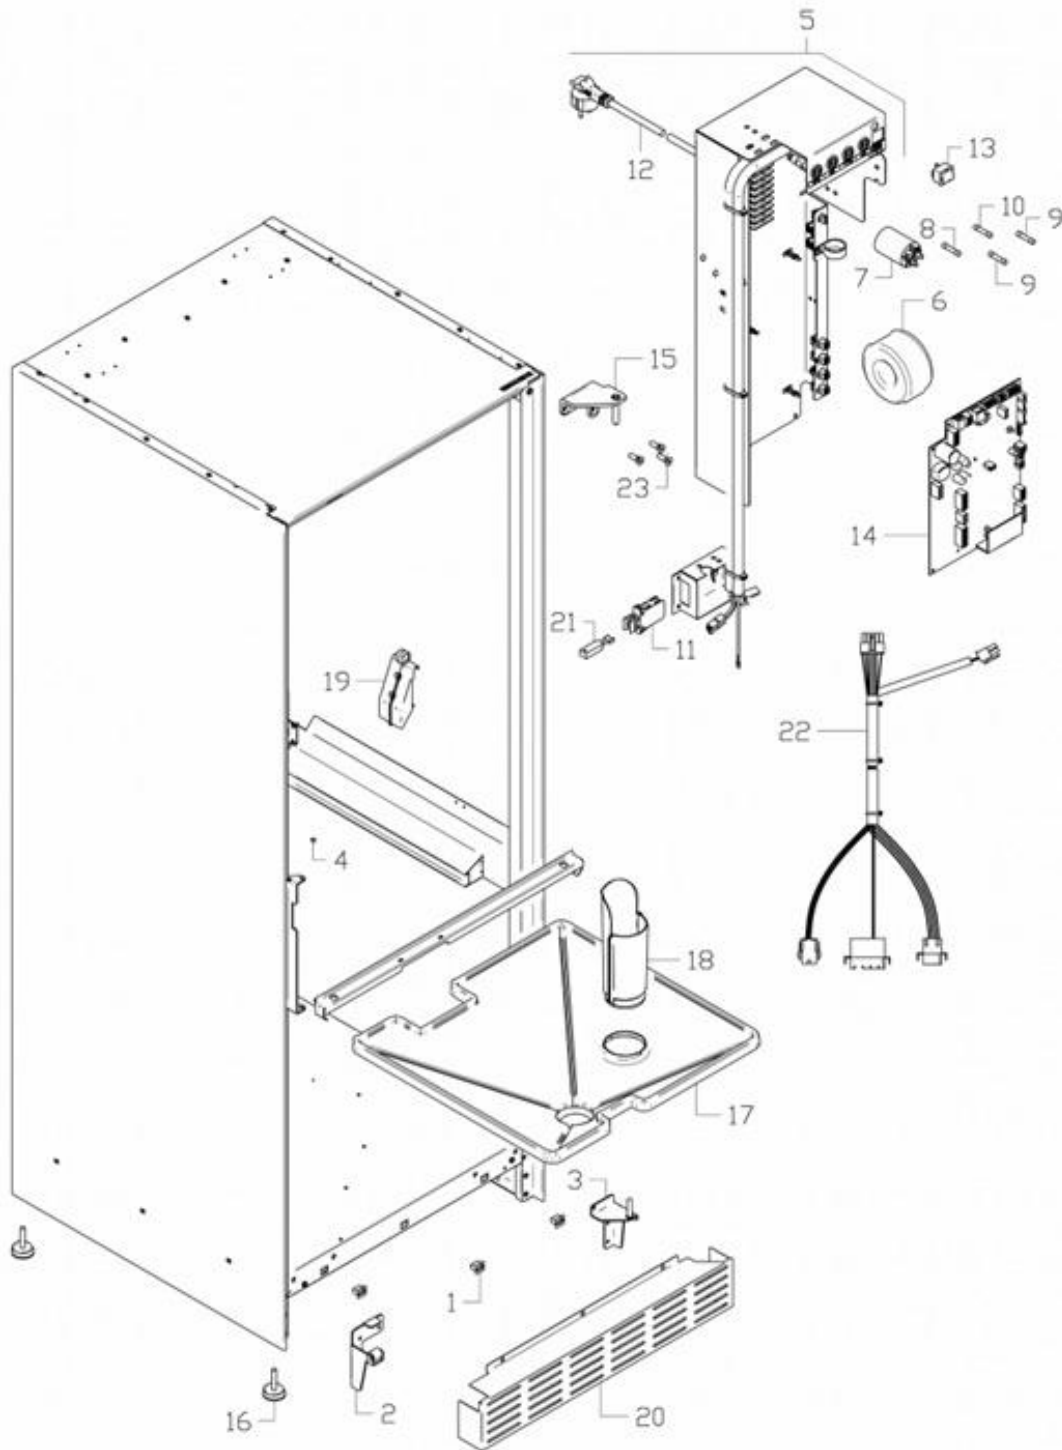

Model Machine

MACFAS003

FAS - 500T MONO CAMPANA

MACFAS003.T.0001

TAVOLA NR. 1 - ARTICOLO FAS - 500T MONO CAMPANA

Model Machine

MACFAS003

FAS - 500T MONO CAMPANA

Web	Pos.	Item	Replace by	Description
		<i>Press - CTRL + CLICK go to item in a new window</i> <i>Нажмите - Ctrl + правая кнопка мыши что бы открыть запчасть в новом окне</i>		
	1	210058		FEMALE QUICK HOOK 0191 AA01 FF
	2	C820051		LOW. DOOR METAL PL. GUIDE + WHEEL
	3	C820063IV		RIGHT DOWN DOOR BRACKET FAS500T IV
	4	400905		BUMPERS 4400 PF01
	5	C845052		ELECTRICAL PANEL ASS. FAS500T
	6	310183		TRANSFORMER 150VA 0-230V 50/60HZ TOROID.
	7	C300066		NET FILTER
	8	C300079		ITALWEBER 6.3X32 15A F 0305015 FUSE
	9	C300080		ITALWEBER 6.3X32 4A F 0304004 FUSE
	10	300415		WEBER 6,3X32 6,3 A FUSE
	11	300434		XTD22 2P DOOR MICROSWITCH
	12	300133		STANDARD POWER SUPPLY LOOM
	13	310424		BIP. BUTTON 10A ARCOLECTRIC H 8652 VB
	14	082828		TABLE TOP -TABLET ELCTRONIC BOARD
	15	C820071M M		UPPER DOOR HINGE FAS500T
	16	C400595		PLASTIC FOOT M8X42
	17	C400694		THERMOFORMED TRAY H&C 650MM
	18	C400145		COFFEE CAKE CONVEYOR
	19	C743030		COFFEE-POWDER COLLECTOR
	20	C850604		LEGS COVER FAS500T
	21	11200149A		MICRO SECURITY KEY
	22	C300254		DOOR WIRING FAS500T
	23	201124		SCTREW M6X20 GALV. UNI5933