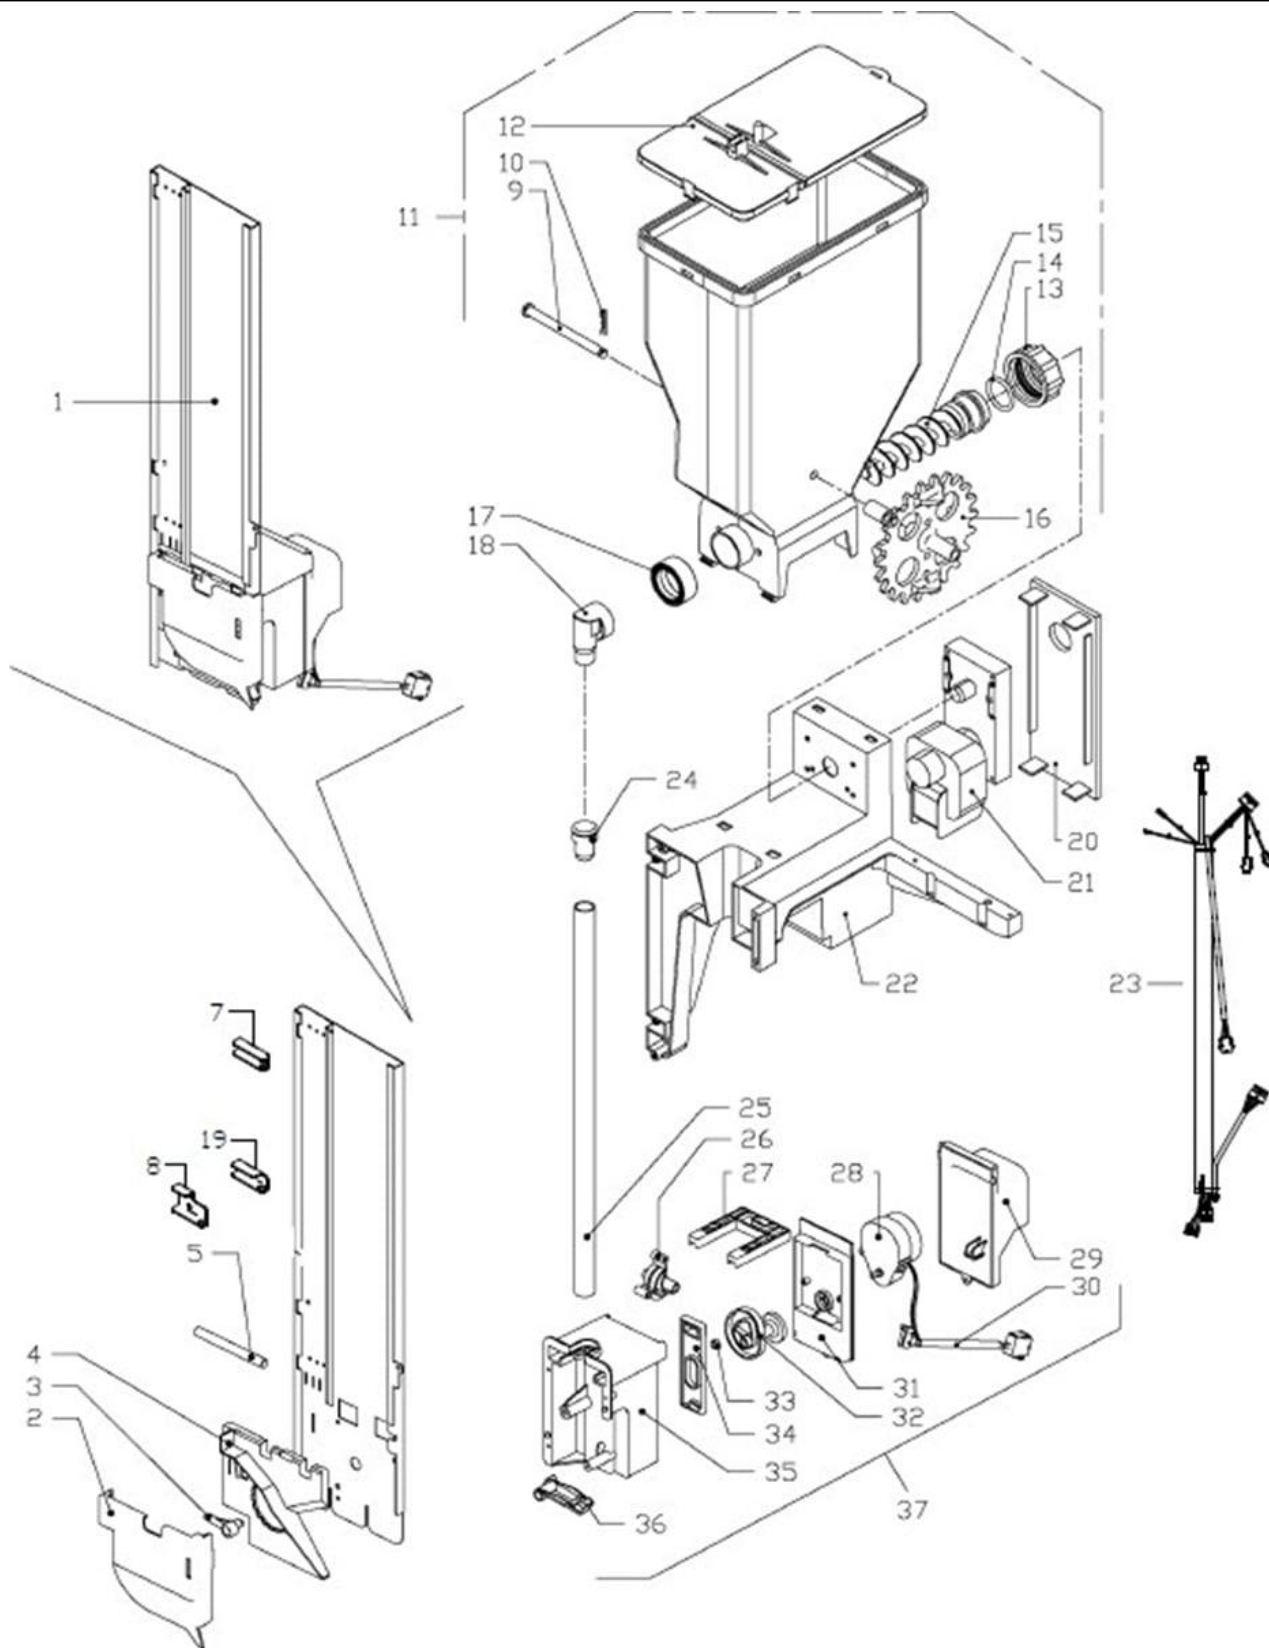

Model Machine

MACFAS002

FAS - 400T

MACFAS002.T.0004

TAVOLA NR. 4 - ARTICOLO FAS - 400T

Model Machine

MACFAS002

FAS - 400T

Press - CTRL + CLICK go to item in a new window

Натисніть - Ctrl + права кнопка миші щоб відкрити запчастину в новому вікні

	1	C850679	ASS.PALETTIERA-DISTRIB.ZUCCHERO FAS400T
	2	C400130	SCIVOLO PALETTE
	3	C400138	ECCENTRICO PALETTE
	4	C400131	REGOLATORE PALETTE
	5	15200035A	PESO PREMI-PALETTE 90MM
	5	15220001A	PESO PREMI PALETTE 105MM
	7	621925	CERNIERA PALETTIERA FAS300T
	8	622077	CERNIERA SUPERIORE FAS400T
	9	C700068	PERNO CONTENITORE NSF
	10	211211	FERMAGLIO DI RITENUTA INOX20X5.5PERNO3.2
	11	C850204	ASS.BASE CONTENITORE ZUCCHERO TT
	12	C400300	COPERCHIO CONTENITORE ZUCCHERO TT
	13	C400209	GHIERA BLOCCAGGIO COCLEA
	14	221058	O-RING 3075
	15	C400302	COCLEA CONTENITORE ZUCCHERO
	16	C400201	RUOTA CONTENITORE SPECIALE NSF
	17	C400139	RIDUZIONE PIPA ZUCCHERO
	18	C400141	PIPA ZUCCHERO
	19	622008	CERNIERA FISSAGGIO DB FAS300T
	20	C400310	COPERCHIO MOTORE SUPP.TO Z/P TT
	21	C302020	MOTORIDUTTORE MOD. K9115867
	22	C400309	SUPPORTO DISTR.ZUCCH./PALETTE TT
	23	C300239	CABLAGGIO DB/ZUCCH./PAL./BECC. FAS300 T
	24	C400142	RIDUZIONE PER TUBO ZUCHERO
	25	108059	TUBO SPECIALE ZUCCHERO SHA50 18X15X260
	26	C400467	RINVIO DPZ LAVORATO
	27	C400132	ESPULSORE PALETTE
	28	C845016	ASS. MOTORE ZUCC/PALETTE CABLATO
	29	C400140	COPERTURA DPZ
	30	C300121	CABLAGGIO MICRO ZUCC/PALETTE
	31	C400133	CORPO POSTERIORE MOVIMENTO PALETTE
	32	C400137	CAMME MOVIMENTO PALETTE
	33	15200050A	BUSSOLA CAMMA EROGATORE
	34	C400392	SCORREVOLE DPZ
	35	C400129	CORPO ANTERIORE MOVIMENTO PALETTE
	36	C750098	ASSIEME RIBALTINA ZUCCHERO
	37	C850345	ASSIEME EROGATORE ZUCCHERO/PALETTE