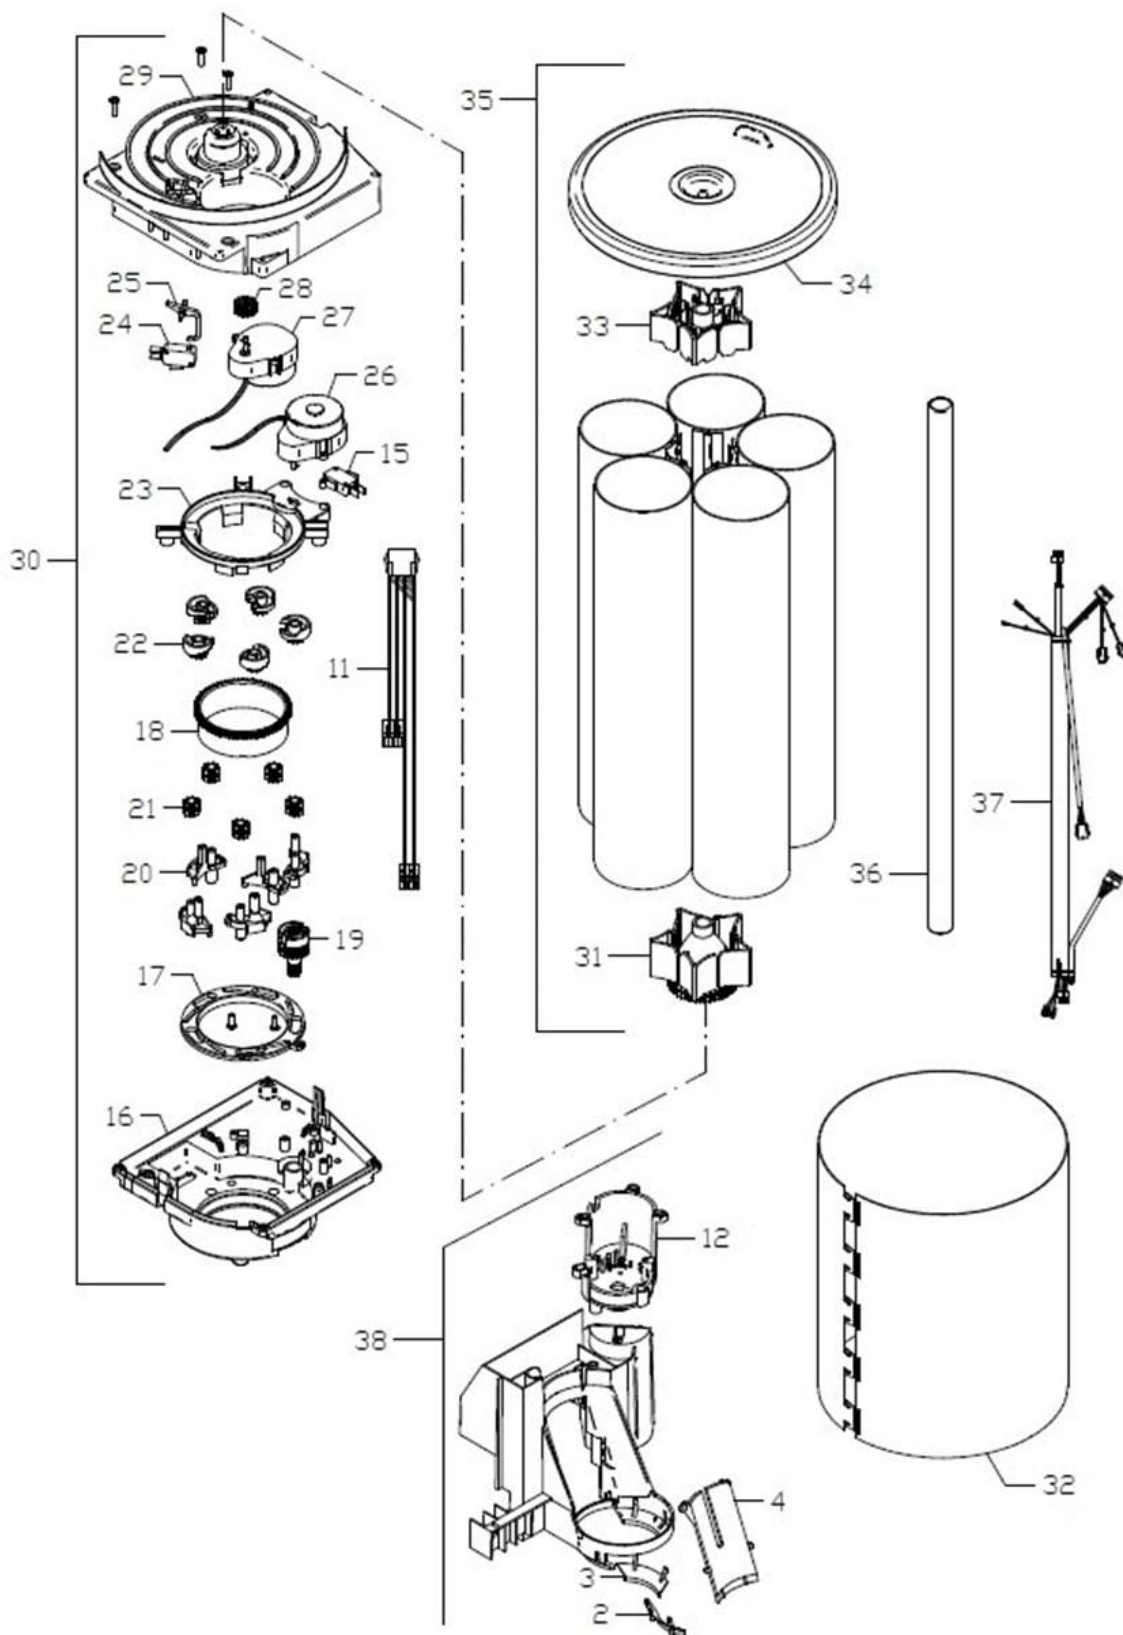

Model Machine

MACFAS002

FAS - 400T

MACFAS002.T.0005

TAVOLA NR. 5 - ARTICOLO FAS - 400T

Model Machine

MACFAS002

FAS - 400T

Press - CTRL + CLICK go to item in a new window

Натисніть - Ctrl + права кнопка миші щоб відкрити запчастину в новому вікні

	2	C400152	RIDUZIONE BICCHIERE SX
	2	C400513	RIDUZIONE SX SPECIALE BRAC. SUPP. BICCH.
	3	C400153	RIDUZIONE BICCHIERE DX
	3	C400396	RIDUZIONE DX PERLA TT SPECIALE
	4	C400151	RIBALTINA SCIVOLO BICCHIERI
	11	C310291	CABLAGGIO COLONNA-SGANCIO BICCHIERI
	12	C400304	SUPPORTO MOVIMENTO BICCHIERE TT
	15	16300521A	MICROINTERRUTTORE XGK2-81-S20-Z1
	16	C400114	FONDO DAB
	17	C400115	DISCO DI SELEZIONE DAB
	18	C400116	CORONA DAB
	19	C400117	PIGNONE DI INNESTO DAB
	20	C400118	GLIFO DAB
	21	C400119	PIGNONE Z10 MOV.CHIOCCIOLA DAB
	22	C400120	CHIOCCIOLA DE 26 DAB
	23	C400121	COPERCHIO SGANCIABICCHIERI DAB
	24	310453	MICROINT. NC 15GR CONT/ORO
	25	C400123	LEVA PRESENZA BICCHIERI DAB
	26, 27	C302026	MOTOR.20S ALB.D.4+SPINA D.1,5 L=10 SAIA
	28	C400124	PIGNONE Z14 MOTOR. CAMBIO COLONNA
	29	C400122	BASE DAB
	30	C850022	MONT.DISTRIBUTORE SGANCIO BICCHIERI
	31	C400125	BUSSOLA INFERIORE
	32	632132	COPERT. COL. BICCHIERI FAS400T
	33	C400127	BUSSOLA SUPERIORE
	34	C400504	COPERCHIO GIOSTRA BICCHIERI
	35	C850646	ASSIEME MAGAZZINO BICCHIERI FAS400T
	36	C700087	TUBO FULCRO GIOSTRA CORTO FAS300T
	37	C300239	CABLAGGIO DB/ZUCCH./PAL./BECC. FAS300 T
	38	C850598	MONT. SCIVOLO BICCHIERI FAS300T