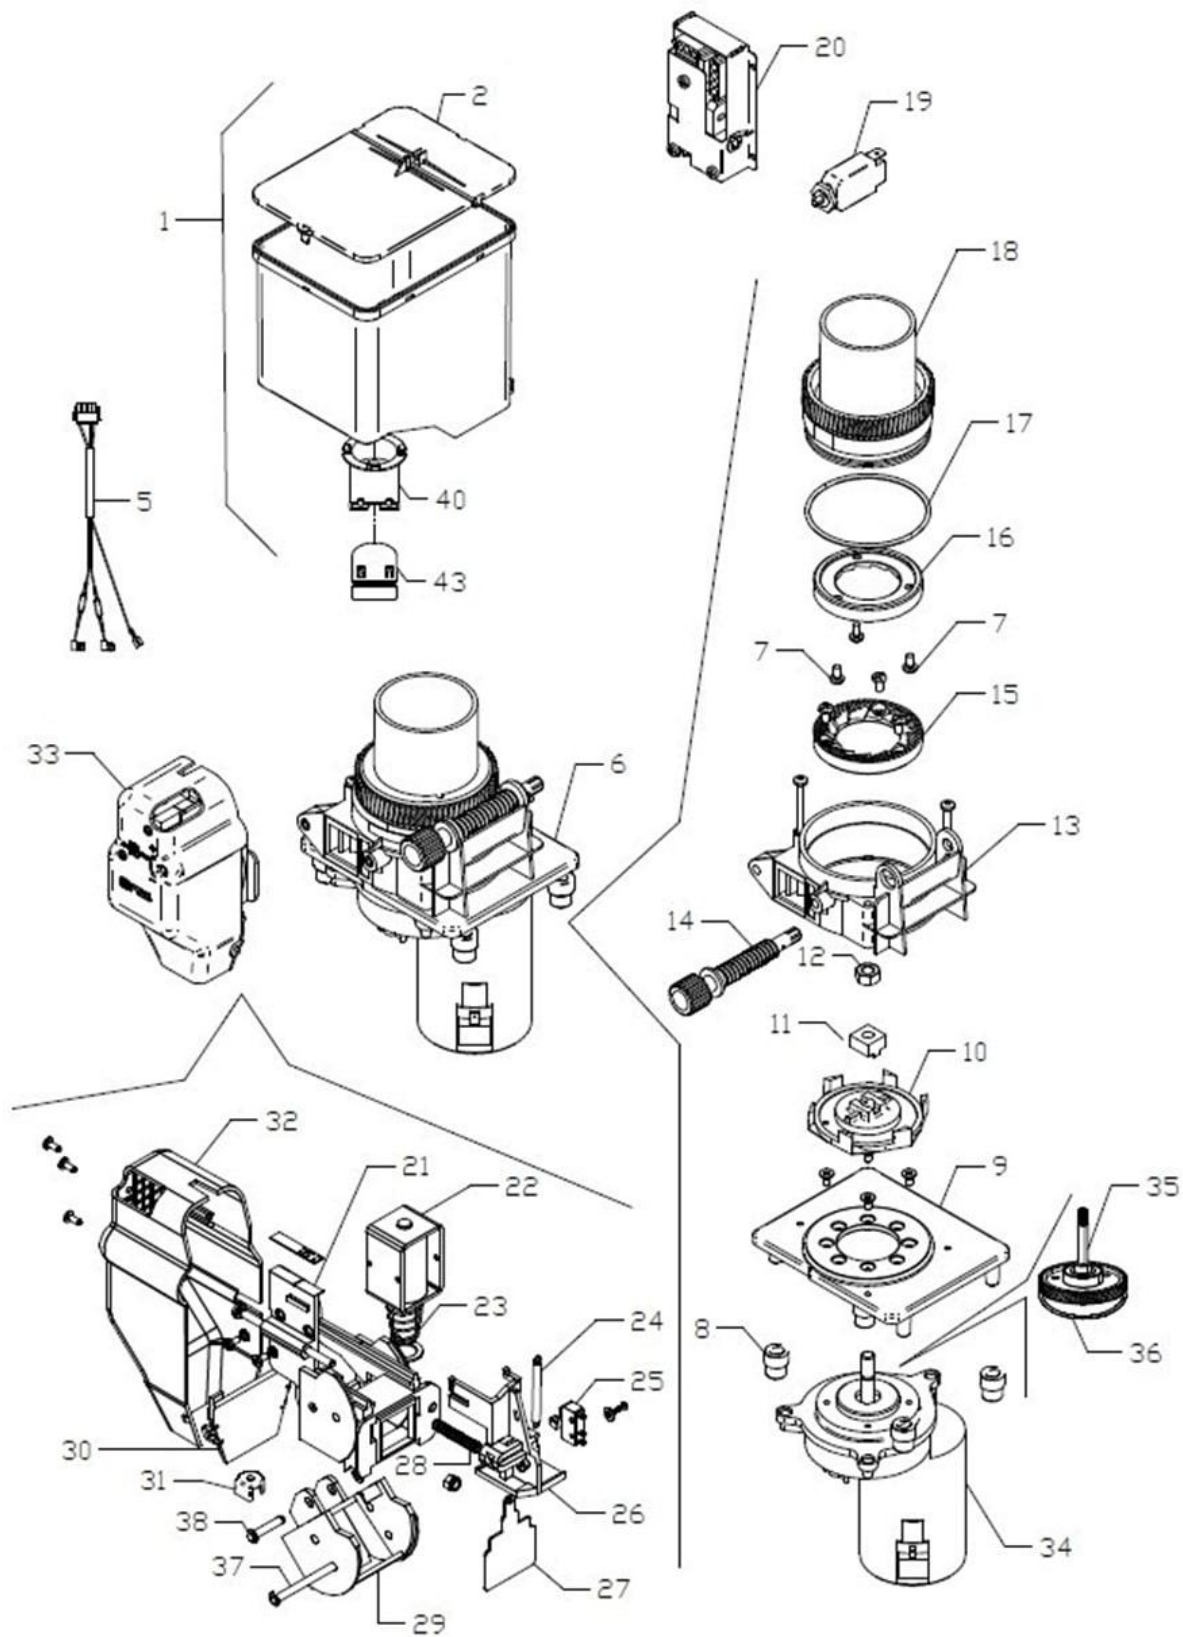

Model Machine

MACFAS002

FAS - 400T

MACFAS002.T.0006

TAVOLA NR. 6 - ARTICOLO FAS - 400T

Model Machine

MACFAS002

FAS - 400T

Press - CTRL + CLICK go to item in a new window

Натисніть - Ctrl + права кнопка миші щоб відкрити запчастину в новому вікні

	1	C850206	ASSIEME CAMPANA CAFFE' TT
	2	C400198	COPERCHIO CONTENITORE CAMPANA CAFFE'
	5	C300334	INTERF.ALIMENTAZ.MACININO M2 23
	6	C843102CO	ASS.MACININO FAS MF1 COLL.23
	7	201101	VITE TCI M4X8 INOX UNIENISO1580
	8	C400277	GOMMA DI APPOGGIO
	9	631357	BASE MACININO MF1
	10	631363	SUPPORTO LAMA INFERIORE MF1
	11	631358	DADO FISS. PORTALAMA INFERIORE MF1
	12	203054	DADO ESAG. M8 INOX UNI 5588
	13	C743023	CORPO MACININO MF1 INSERTATO
	14	C400505	VITE DI REGOLAZIONE COMPLETA FORATA
	15, 16	C700049	MACINA PIANA 63,5 KEBER MOD. 0334
	17	221043	O-RING 3212 NBR 70 SHORE
	18	C743029	GHIERA DI REGOLAZIONE
	19	310361	DISGIUNTORE SCHURTER T11-211-1
	20	C845033	MONT. SCHEDE ALIMENTAZ. MACININO 230V DC
	21	C400485	CORPO DOSATORE FAS DF1
	22	C320025	ELETTROMAGNETE SAIA MA-B75M-3010 A
	23	15000058B	MOLLA RICHIAMO ELETTROMAGNETE
	24	15000048A	MOLLA RITORNO GANASCIA DOSATORE
	25	C300129	MICROINT. CABLATO X DOSATORE DF1
	26	C400484	SUPPORTO MICRO DOSATORE FAS DF1
	27	631359	PIATTELLO DOSATORE FAS DF1
	28	211156	MOLLA VITE REGOLAZIONE DOSATORE DF1
	29	C400490	GANASCIA MOBILE DOSATORE DF1
	30	C400482	COPERCHIO COPERT. DOSATORE FAS DF1
	31	C400488	SUPPORTO FIX DESTRO DOSATORE DF1
	32	C400483	COPERTURA DOSATORE FAS DF1
	33	C843048CO	MONT. DOSATORE CAFFE' DF1
	34	C300128	MOTORE AMETEK MACININO FAS MF1
	35	C390012	RUOTA DENTATA CON PERNO
	36	221311	O-RING 74,00 X 1,78
	37	12300164A	PERNO ROMPIDOSE CAFFE'
	38	205003	ANELLO DI BLOCCAGGIO 3,2MM UNI7434
	40	C400191	FLANGIA CHIUSURA CAFFE'
	43	C400192	SLITTA CONTENITORE CAFFE'