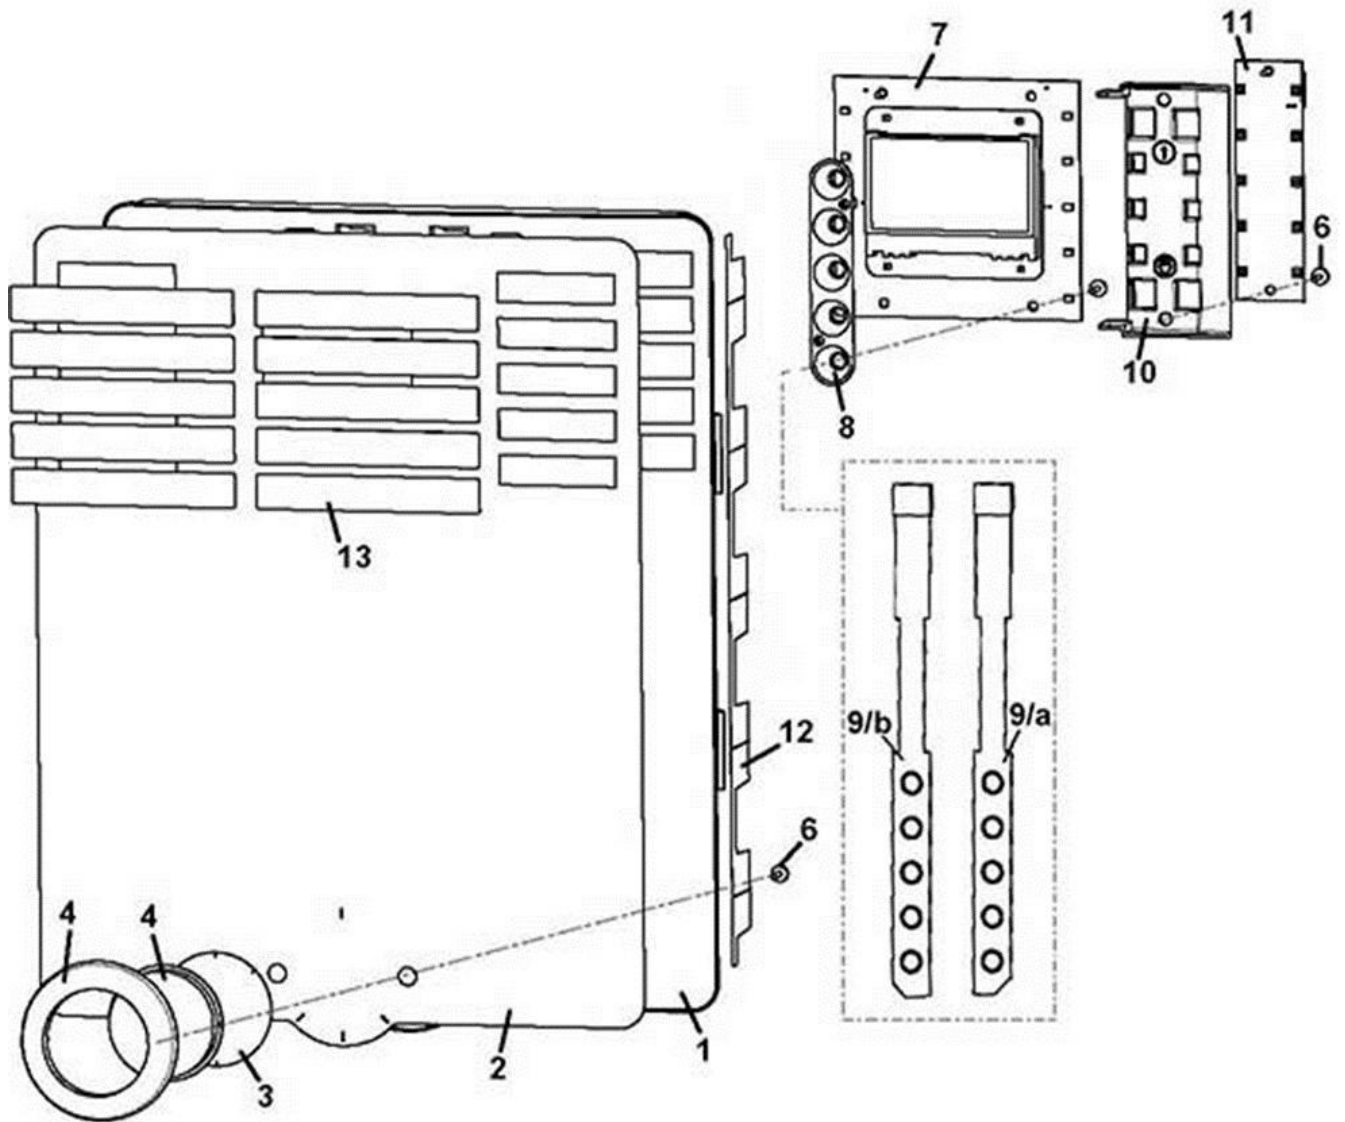

Model Machine

MACREA001

RHEA COMPACT XS GRANDE PRO

MACREA001.T.0006

TAVOLA NR. 6 - ARTICOLO RHEA COMPACT XS GRANDE PRO

Web	Pos.	Item	Replace by	Description

Model Machine

MACREA001

RHEA COMPACT XS GRANDE PRO

Press - CTRL + CLICK go to item in a new window

Нажмите - Ctrl + правая кнопка мыши что бы открыть запчасть в новом окне

	2/a	1030000199	GRAP.PANEL BLACK XSGR
	2/b	1030000200	GRAPHIC PANEL WHITE XSGR
	9/a	ELE0000470	KEYPAD 5 BUTTONS-RIGHT
	9/b	ELE0000471	KEYPAD 5 BUTTONS-LEFT
	1	Z0020039008TR	PLEXIGLASS GRAPHIC PANEL
	3	1030000188	ADHESIVE LOGO
	4	Z0020039084CL	§ DOOR LOGO FRAME CROMO
	6	VIT0002466	SCREW HEAD TAP M3.5X16
	7	SCH0008242CL	DISPLAY BOARD
	8	Z0020039079NA	GUIDE
	10	Z0020039086NA	GUIDE
	11	SCH0008220	SELECT. LABEL LIGHTING BOARD
	12	Z0020039015ID	ORANGE LED FILTER
	13		Communicate the serial number of the machine during the order
	100	ELE0000470R	§ KEYPAD 5 BUTTONS-RIGHT+LEFT POS.9/A+9/B