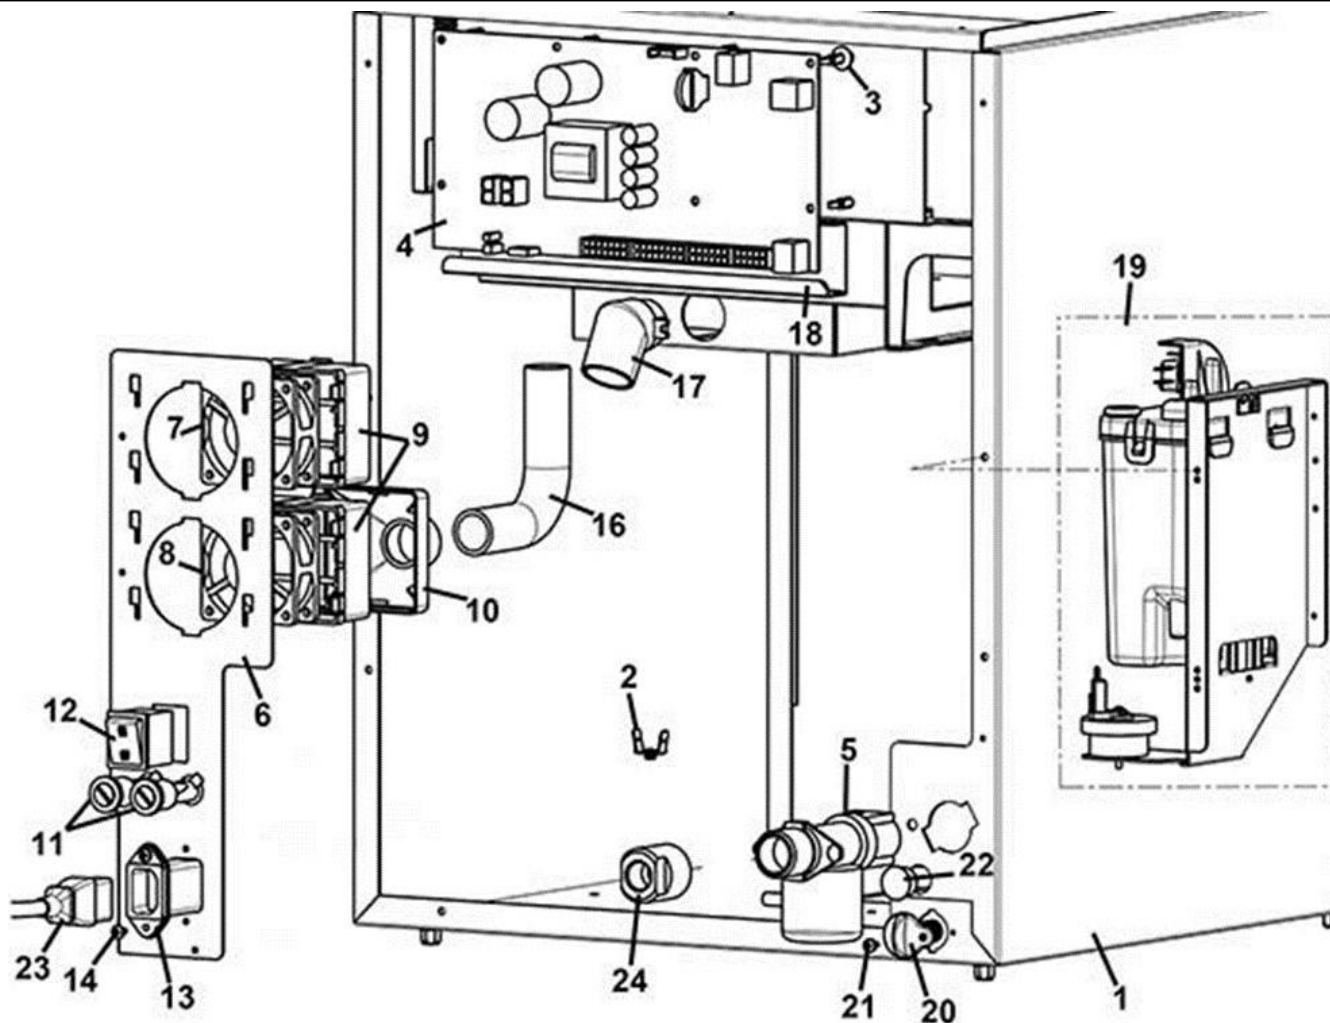

## Model Machine

MACREA001

RHEA COMPACT XS GRANDE PRO

*Press - CTRL + CLICK go to item in a new window*

*Нажмите - Ctrl + правая кнопка мыши что бы открыть запчасть в новом окне*

	1	Z0010024116-03NA	UPPER COVER XS-08 RAL 9005
	4	Z0010024012	HINGE D.5,5 L.390
	5	VIT0002456	SCREW HEAD TAP M3.5X25
	6	ELE0002019	SWITCH 16A 250V
	7	Z0010024114NA	UPPER COVER CLOSING BLACK
	8	VIT0002469	SCREW HEAD TAP M3.5X10
	9	Z0010024119NA	CABLE COVER
	10	Z0010024118NA	INLET WATER LID XS08 RAL 9005
	11	Z0020037124NA	PIN
	12	Z0270011109IC	SERVICE KEY RAL2011
	13	SCH0006261	RFID CARD READER_1
	14	VIT0002452	SCREW HEAD TAP M3.5X12
	15	Z0010024124	GUARD RAIL 1 THREAD
	16	Z0010027272AG	RING SUPPORT TRASPARENT