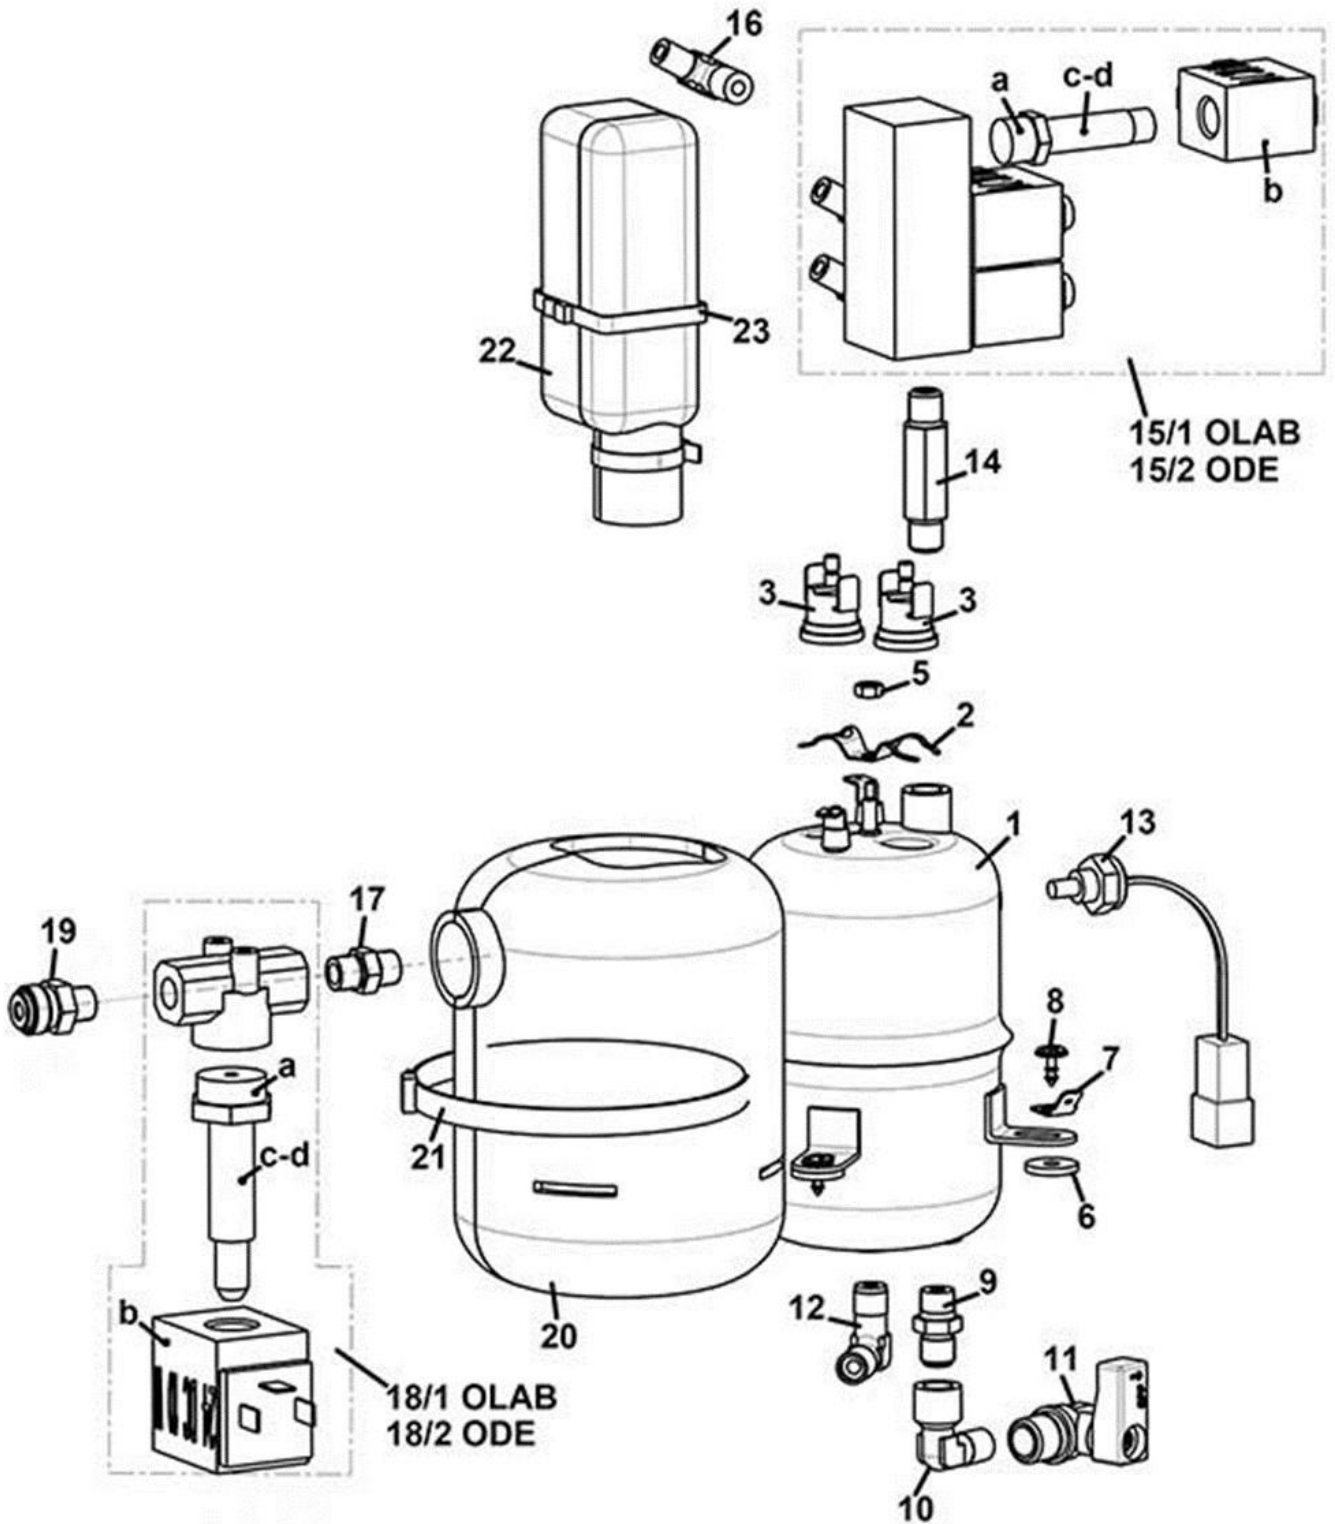

## Model Machine

MACREA001

RHEA COMPACT XS GRANDE PRO

*Press - CTRL + CLICK go to item in a new window*

*Нажмите - Ctrl + правая кнопка мыши что бы открыть запчасть в новом окне*

	7/a	TSIL05/08T-10	SILICON HOSE 5X8 MT.10
	11/a	TSIL05/08T-10	SILICON HOSE 5X8 MT.10
	7/b	TSIL05/08T-50	SILICON HOSE 5X8 MT.50
	7/b	TSIL05/08T-50	SILICON HOSE 5X8 MT.50
	4/a	Z0110004041	PUMP EX5 230V-50HZ
	4/c	Z0110004042	PUMP EX5 220V 50-60HZ FOR VERSION 220V
	4/b	Z0110004103	PUMP EP5 120V 50HZ FOR 120V VERSION
	2	Z0600019720NA	INOX BOILER SUPPORT
	3	Z0020018061	SELECTION BUTTON PLUG
	5	ELE0000915	PUMP THERMOPROTECTOR
	6	Z0110004023	CONNECTOR
	8	Z0100003022	T CONNECTOR 461 TS UL
	9	Z0110002012R	§ SAFETY VALVE E:1/8M O:1/8F
	10	Z0110004070	BY PASS VALVE 11 BAR
	12	TTEF04/06T	PTFE PIPE 4X6
	13	Z0110004038	PUMP SUPPORT
	14	1600001098	RUBBER SPACER D. 4,5
	15	VIT0000234	SCREW HEX HEAD M4X12 A2
	16	VIT0003301	WASHER 4,3X12X1,5
	17	Z0100001102	CONNECTOR 1/8"-7,2 90°