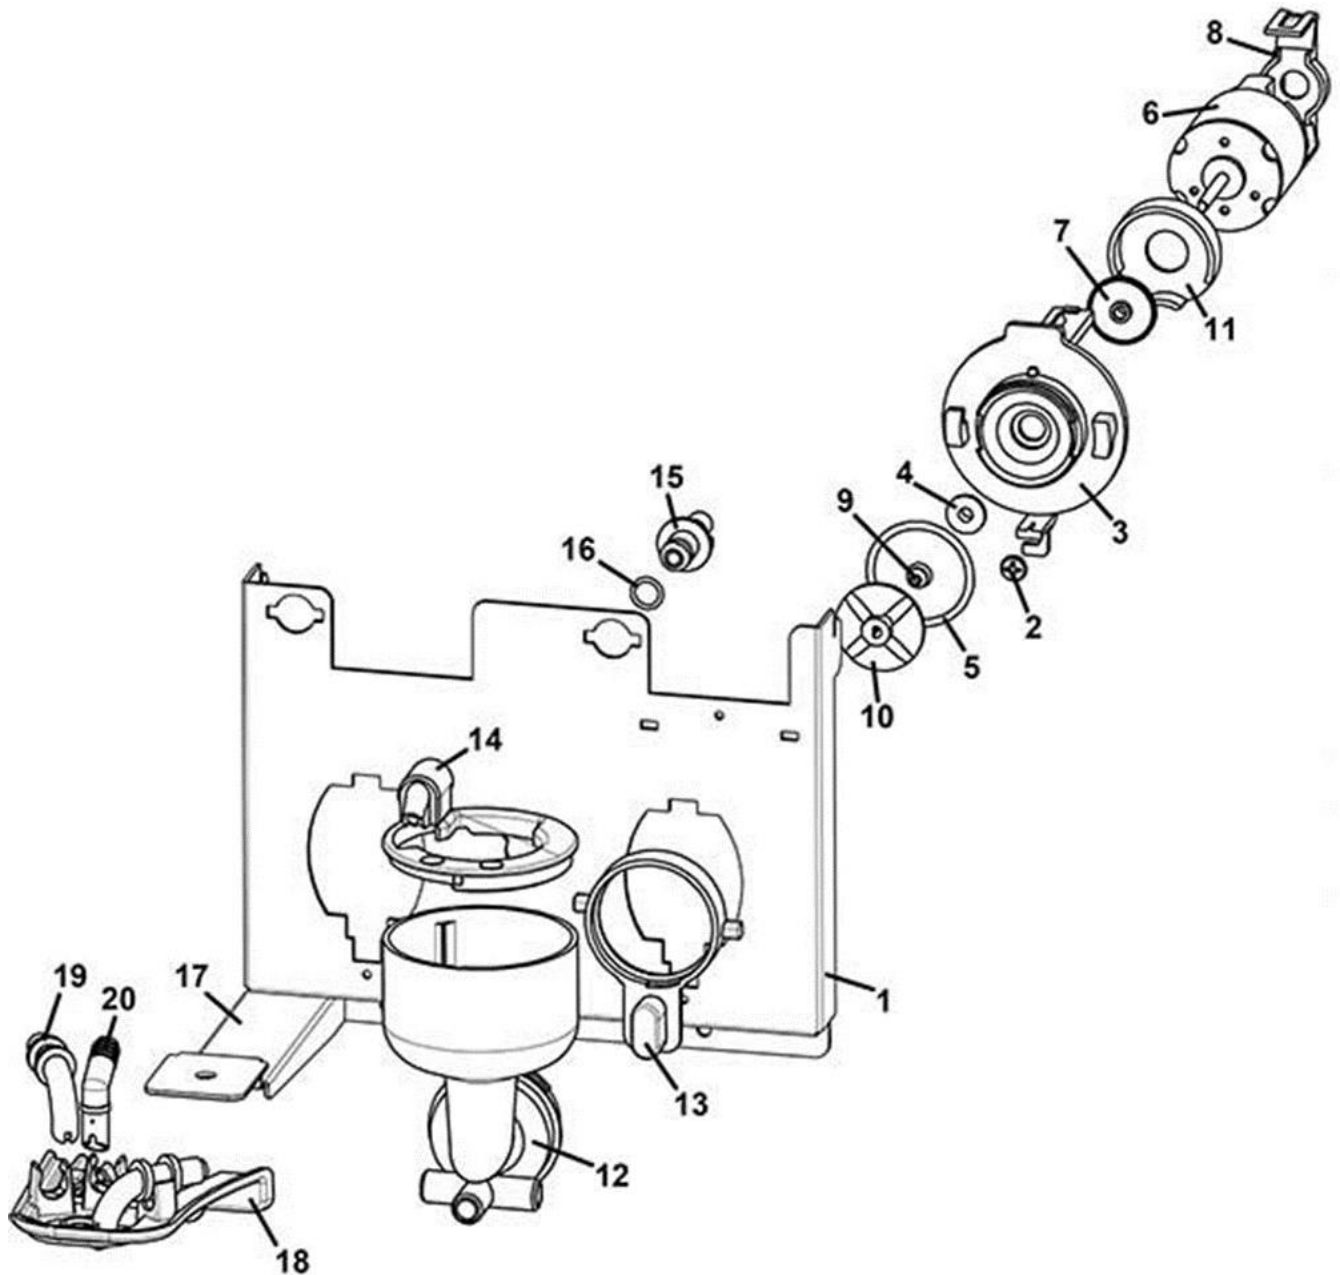

Web	Pos.	Item	Replace by	Description