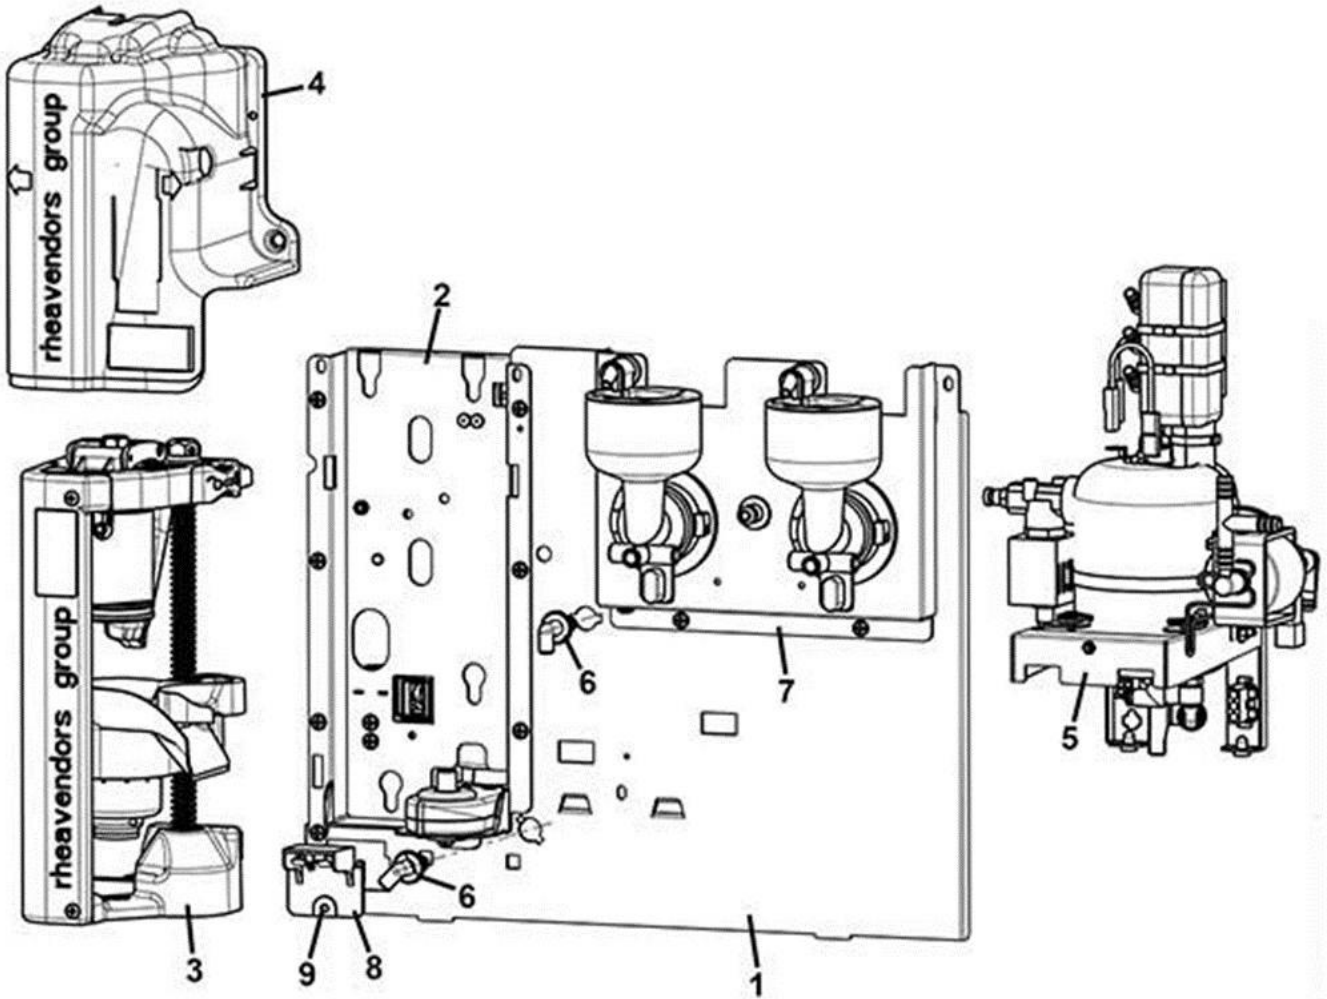

## Model Machine

MACREA001

RHEA COMPACT XS GRANDE PRO

*Press - CTRL + CLICK go to item in a new window*

*Нажмите - Ctrl + правая кнопка мыши что бы открыть запчасть в новом окне*

	2/a	1030000199	GRAP.PANEL BLACK XSGR
	2/b	1030000200	GRAPHIC PANEL WHITE XSGR
	9/a	ELE0000470	KEYPAD 5 BUTTONS-RIGHT
	9/b	ELE0000471	KEYPAD 5 BUTTONS-LEFT
	1	Z0020039008TR	PLEXIGLASS GRAPHIC PANEL
	3	1030000188	ADHESIVE LOGO
	4	Z0020039084CL	§ DOOR LOGO FRAME CROMO
	6	VIT0002466	SCREW HEAD TAP M3.5X16
	7	SCH0008242CL	DISPLAY BOARD
	8	Z0020039079NA	GUIDE
	10	Z0020039086NA	GUIDE
	11	SCH0008220	SELECT. LABEL LIGHTING BOARD
	12	Z0020039015ID	ORANGE LED FILTER
	13		Communicate the serial number of the machine during the order
	100	ELE0000470R	§ KEYPAD 5 BUTTONS-RIGHT+LEFT POS.9/A+9/B