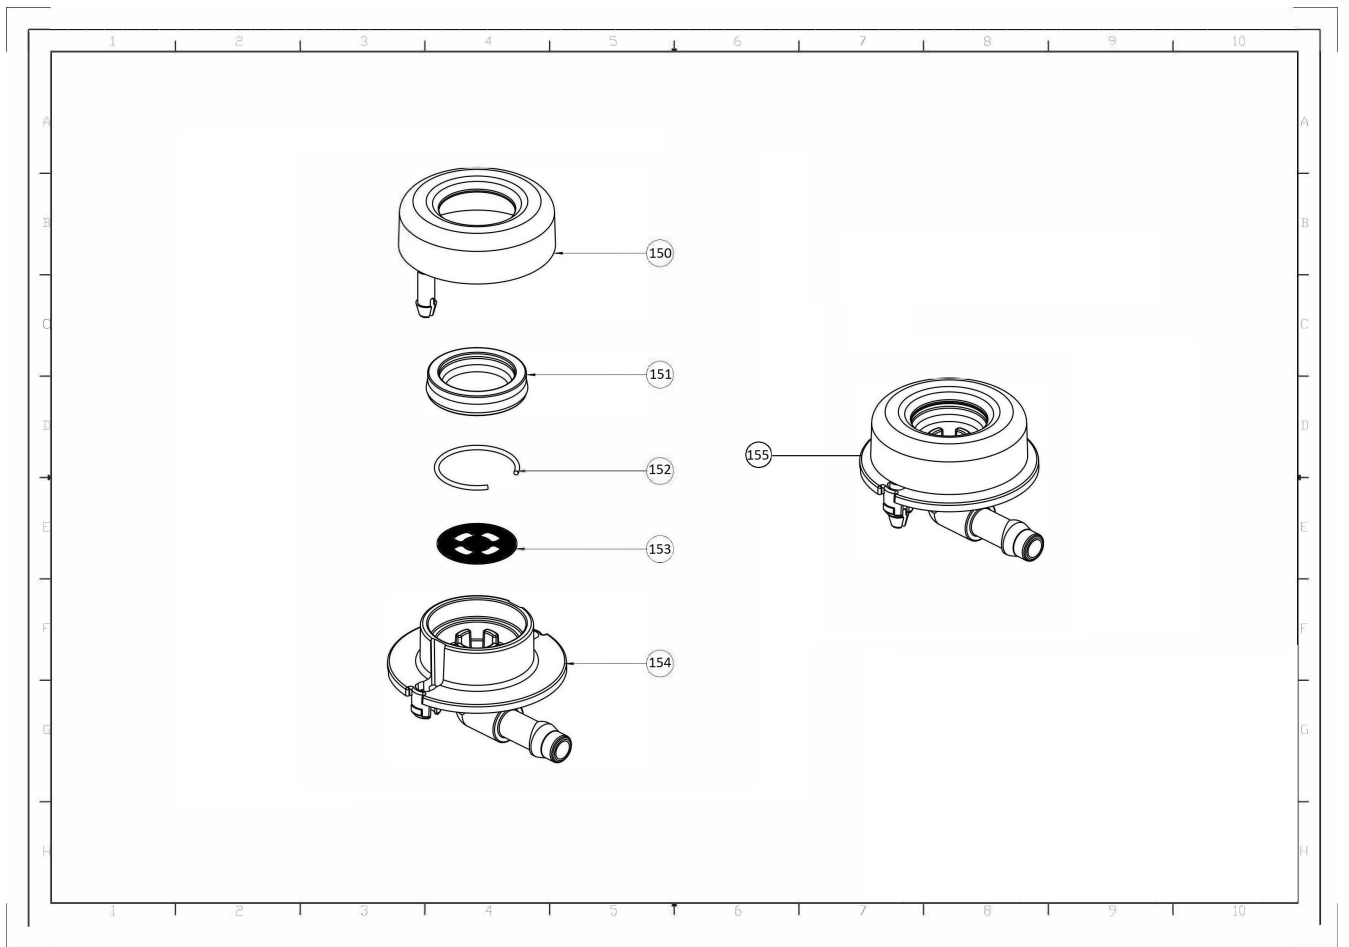

Model Machine

MACINA005

КАВОВАМАШИНА DR.COFFEE F11 BIG PLUS НА 8 ЛІТРІВ

MACINA005.T.0010

TAVOLA NR. 10 - ARTICOLO КАВОВАМАШИНА DR.COFFEE F11 BIG PLUS НА 8 ЛІТРІВ

Web	Pos.	Item	Replace by	Description

Model Machine

MACINA005

КАВОВАМАШИНА DR.COFFEE F11 BIG PLUS НА 8 ЛІТРІВ

Press - CTRL + CLICK go to item in a new window

Натисніть - Ctrl + права кнопка миші щоб відкрити запчастину в новому вікні

	150	8S10131	КРИШКА КЛАПАНУ ПІД БАК ДЛЯ ВОДИ
	151	8G20014	РЕЗИНКА 22.67*13.90
	152	8W50008	СКОБА КЛАПАНУ ПІД БАК ДЛЯ ВОДИ
	153	8W60003	СІТО-ФІЛЬТР КЛАПАНУ
	154	8S10130	КОРПУС КЛАПАНУ
	155	7NN0014	КЛАПАН ПІД БАК ДЛЯ ВОДИ У ЗБОРІ