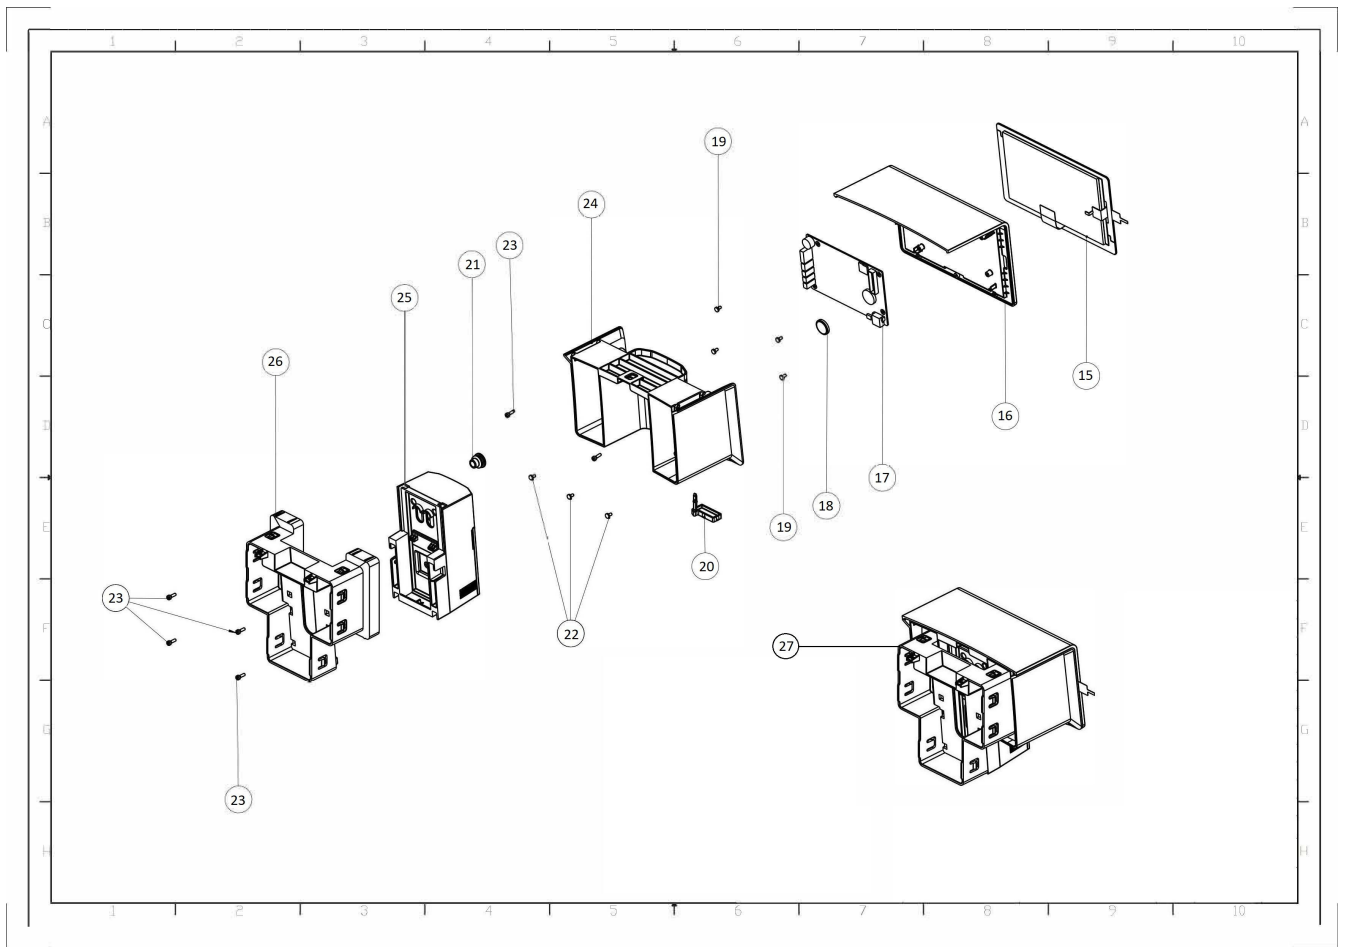

Model Machine

MACINA005

КАВОВАМАШИНА DR.COFFEE F11 BIG PLUS НА 8 ЛІТРІВ

MACINA005.T.0002

TAVOLA NR. 2 - ARTICOLO КАВОВАМАШИНА DR.COFFEE F11 BIG PLUS НА 8 ЛІТРІВ

Web	Pos.	Item	Replace by	Description

Model Machine

MACINA005

КАВОВАМАШИНА DR.COFFEE F11 BIG PLUS НА 8 ЛІТРІВ

Press - CTRL + CLICK go to item in a new window

Натисніть - Ctrl + права кнопка миші щоб відкрити запчастину в новому вікні

	15	8D30001	ДИСПЛЕЙНИЙ МОДУЛЬ
	16	8S10034	ПАНЕЛЬ ДИСПЛЕЙНОГО МОДУЛЮ
	17	8D10002	ПЛАТА УПРАВЛІННЯ
	18	8D30064	БАТАРЕЙКА СК-2032
	19	8W30002	БОЛТ ST4*12
	20	8G20001	РЕЗИНОВА ЗАГЛУШКА НА USB
	21	8G20002	СИЛІКОНОВА ВТУЛКА
	22	8W30002	БОЛТ ST4*12
	23	8W30001	БОЛТ ST3*10
	24	8S10035	LCD ТРИМАЧ
	25	7NN0139	ДИСПЕНСЕР
	26	8S10036	ТРИМАЧ ДИСПЕНСОРА
	27	7NN0005	ГРУППА ДИСПЛЕЯ