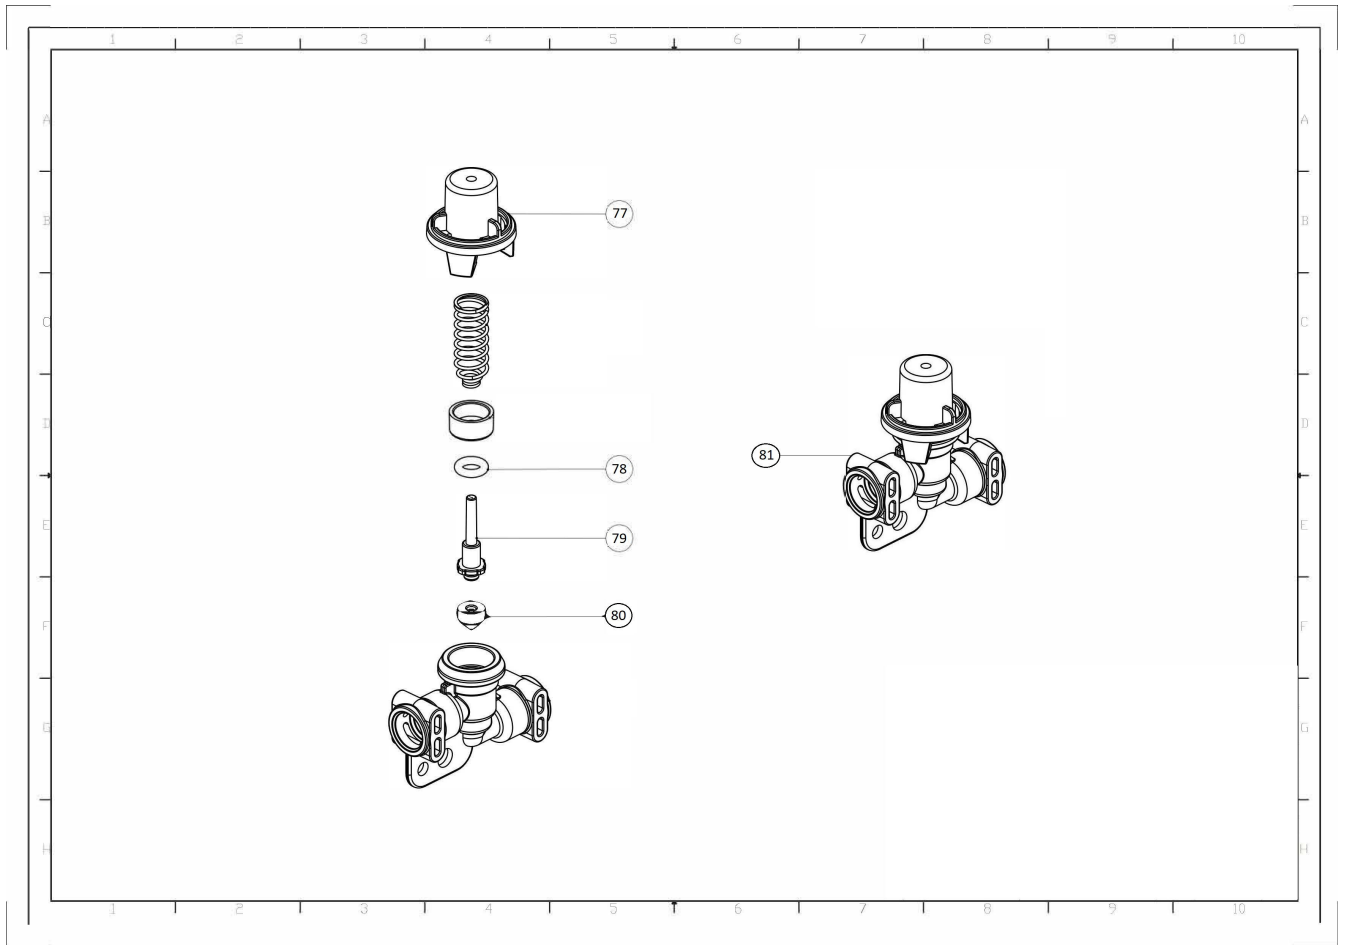

Model Machine

MACINA005

КАВОВАМАШИНА DR.COFFEE F11 BIG PLUS НА 8 ЛІТРІВ

MACINA005.T.0006

TAVOLA NR. 6 - ARTICOLO КАВОВАМАШИНА DR.COFFEE F11 BIG PLUS НА 8 ЛІТРІВ

Web	Pos.	Item	Replace by	Description

Model Machine

MACINA005

КАВОВАМАШИНА DR.COFFEE F11 BIG PLUS НА 8 ЛІТРІВ

Press - CTRL + CLICK go to item in a new window

Натисніть - Ctrl + права кнопка миші щоб відкрити запчастину в новому вікні

	77	8S10133	КОВПАЧОК КЛАПАНУ
	78	8G10012	РЕЗИНКА D4*1.9
	79	8S10135	ШТІФТ ДІСПЕНСОРНОГО КЛАПАНУ
	80	8G20015	КОНУСНА РЕЗИНКА ДІСПЕНСОРНОГО КЛАПАНУ
	81	7NN0009	ДІСПЕНСОРНИЙ КЛАПАН