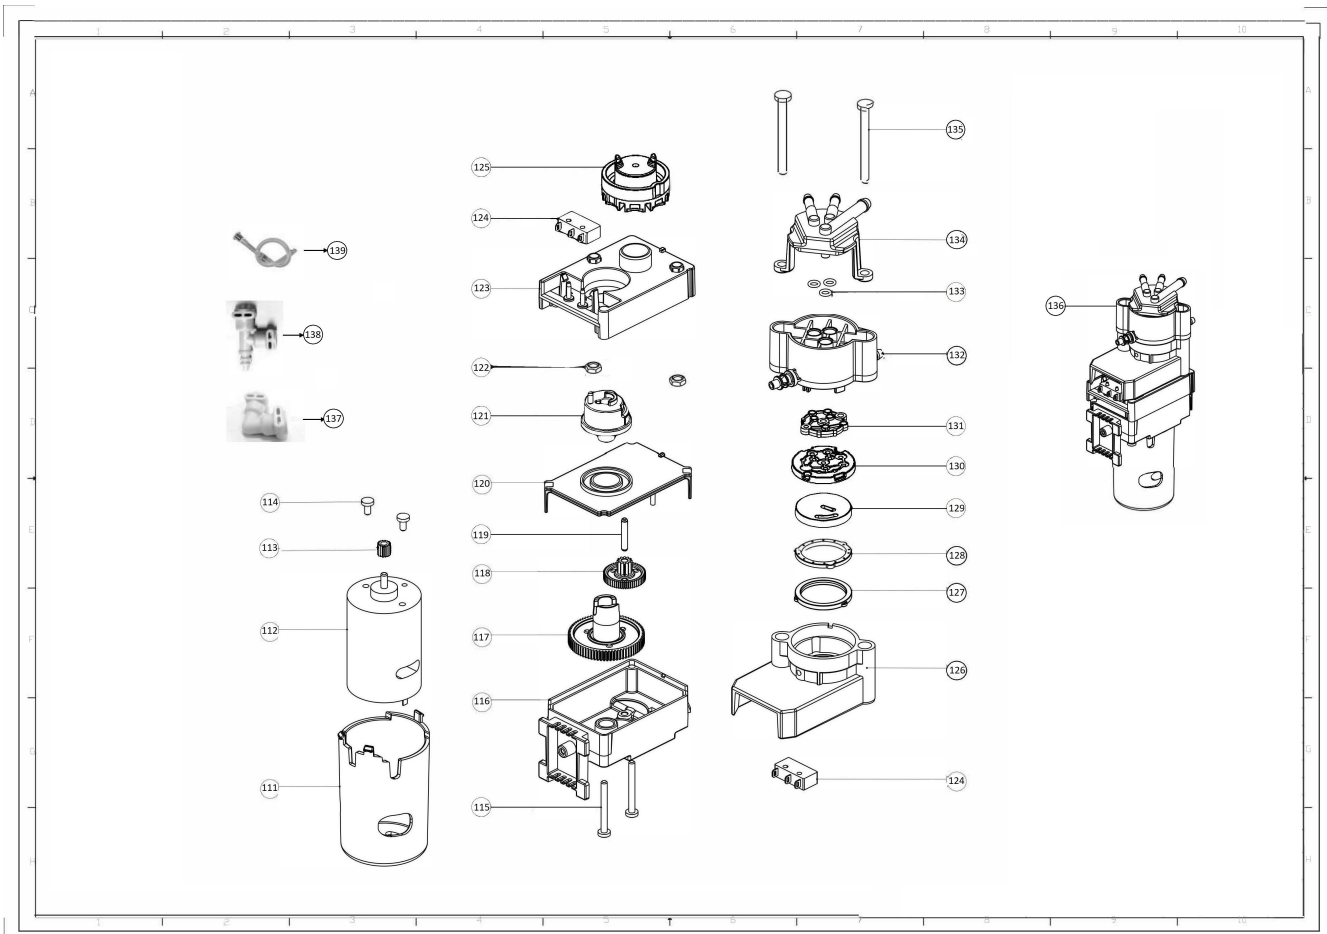

Model Machine

MACINA005

КАВОВАМАШИНА DR.COFFEE F11 BIG PLUS НА 8 ЛІТРІВ

MACINA005.T.0008

TAVOLA NR. 8 - ARTICOLO КАВОВАМАШИНА DR.COFFEE F11 BIG PLUS НА 8 ЛІТРІВ

Web	Pos.	Item	Replace by	Description