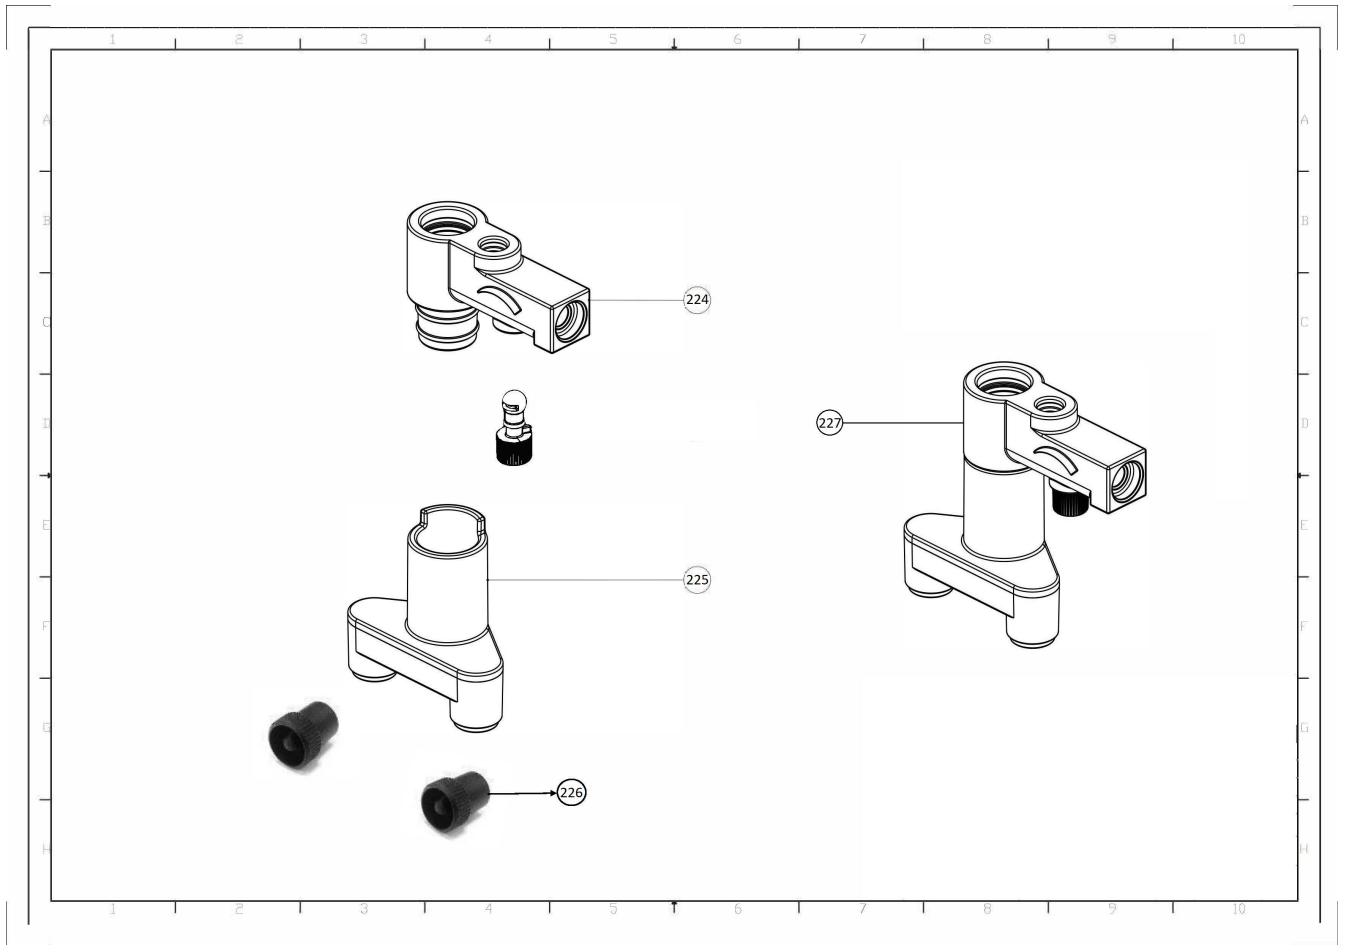

Model Machine

MACINA005

КАВОВАМАШИНА DR.COFFEE F11 BIG PLUS НА 8 ЛІТРІВ

MACINA005.T.0017

TAVOLA NR. 17 - ARTICOLO КАВОВАМАШИНА DR.COFFEE F11 BIG PLUS НА 8 ЛІТРІВ

Web	Pos.	Item	Replace by	Description

Model Machine

MACINA005

КАВОВАМАШИНА DR.COFFEE F11 BIG PLUS НА 8 ЛІТРІВ

Press - CTRL + CLICK go to item in a new window

Натисніть - Ctrl + права кнопка миші щоб відкрити запчастину в новому вікні

	224	8G20004	ВЕРХНЯ ЧАСТИНА КАПУЧИНАТОРА
	225	8S10332	НИЖНЯ ЧАСТИНА КАПУЧИНАТОРА
	226	8G20035	РЕЗИНКА КАПУЧИНАТОРА
	227	7NN0116	КАПУЧИНАТОР У ЗБОРІ