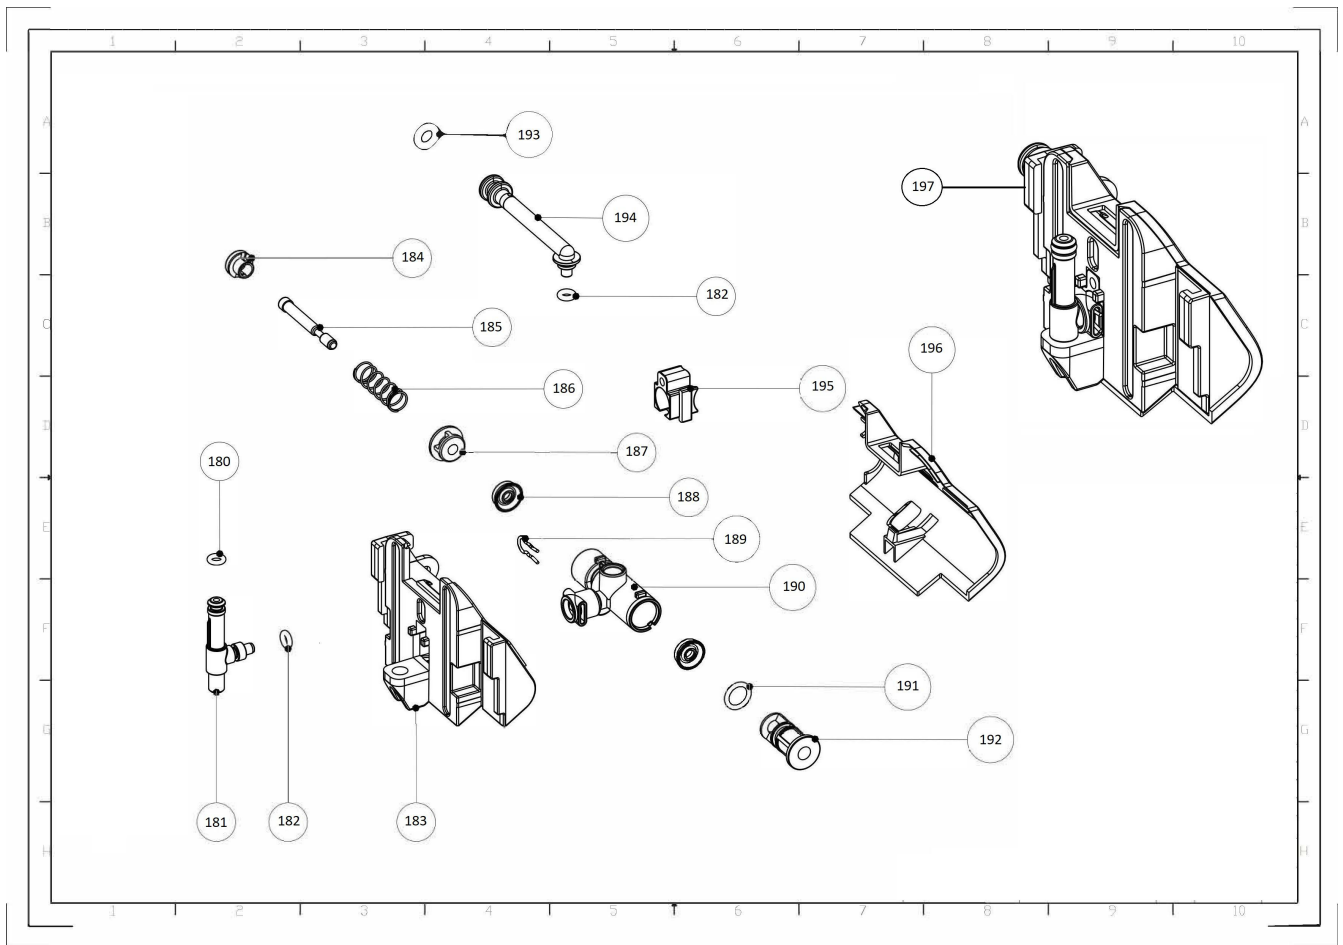

Model Machine

MACINA005

КАВОВАМАШИНА DR.COFFEE F11 BIG PLUS НА 8 ЛІТРІВ

MACINA005.T.0014

TAVOLA NR. 14 - ARTICOLO КАВОВАМАШИНА DR.COFFEE F11 BIG PLUS НА 8 ЛІТРІВ

Web	Pos.	Item	Replace by	Description

Model Machine

MACINA005

КАВОВАМАШИНА DR.COFFEE F11 BIG PLUS НА 8 ЛІТРІВ

Press - CTRL + CLICK go to item in a new window

Натисніть - Ctrl + права кнопка миші щоб відкрити запчастину в новому вікні

	180	8G10009	РЕЗИНКА 4*1.6
	181	8S10088	НОСИК ЕКСПОРТА ВОДИ
	182	8G10008	РЕЗИНКА 3.3*7.3
	183	8S10081	КОРПУС ДРЕНАЖНОГО КЛАПАНА
	184	8S10086	КОНТАКТНА КРИШКА ДРЕНАЖНОГО КЛАПАНА
	185	8W40004	ШТІФТ ДРЕНАЖНОГО КЛАПАНА
	186	8W50006	ПРУЖИНА ШТИФТУ ДРЕНАЖНОГО КЛАПАНА
	187	8S10085	КРИШКА ТРОЙНИКА ДРЕНАЖНОГО КЛАПАНА(СТОРОНА ШТИФТУ)
	188	8G20007	РЕЗИНКА ДРЕНАЖНОГО КЛАПАНА (ВНУТРІШНЯ)
	189	8W50023	СКОБА
	190	8S10083	ТРОЙНИК ДРЕНАЖНОГО КЛАПАНА
	191	8G10007	РЕЗИНКА 8*1,8
	192	8S10084	ТРИМАЧ РЕЗИНКИ ДРЕНАЖНОГО КЛАПАНА
	193	8G10001	РЕЗИНКА 5.0*3.0
	194	8S10087	НОСИК ІМПОРТУ ВОДИ ДРЕНАЖНОГО КЛАПАНА
	195	8G20006	ЖАКЕТ ДРЕНАЖНОГО КЛАПАНА
	196	8S10082	КРИШКА КОРПУСУ ДРЕНАЖНОГО КЛАПАНА
	197	7NN0237	ДРЕНАЖНИЙ КЛАПАН У ЗБОРІ