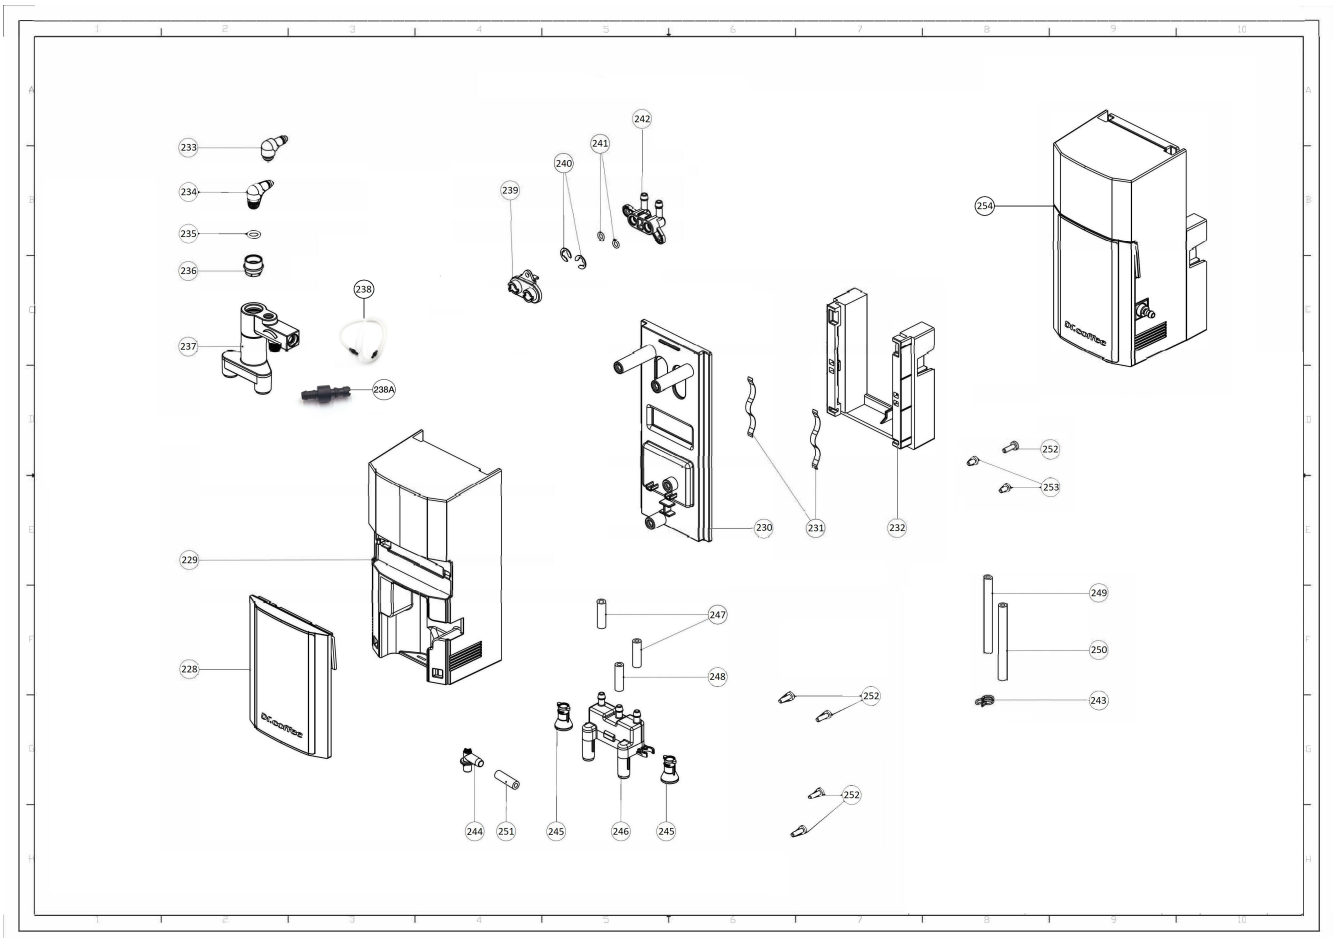

Model Machine

MACINA005

КАВОВАШИНА DR.COFFEE F11 BIG PLUS НА 8 ЛІТРІВ

MACINA005.T.0018

TAVOLA NR. 18 - ARTICOLO КАВОВАШИНА DR.COFFEE F11 BIG PLUS НА 8 ЛІТРІВ

Web	Pos.	Item	Replace by	Description