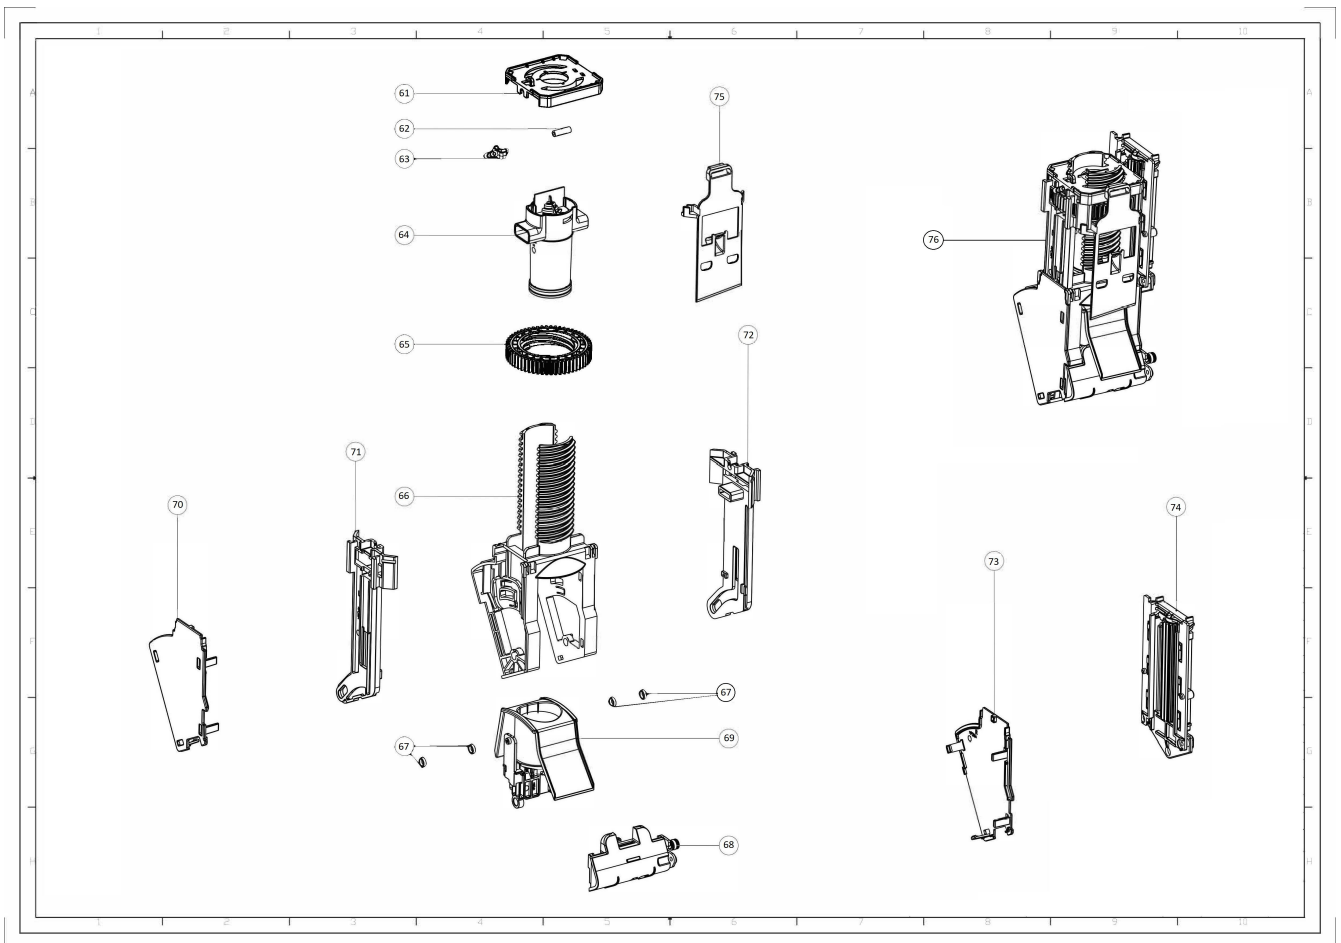

Model Machine

MACINA005

КАВОВАМАШИНА DR.COFFEE F11 BIG PLUS НА 8 ЛІТРІВ

MACINA005.T.0005

TAVOLA NR. 5 - ARTICOLO КАВОВАМАШИНА DR.COFFEE F11 BIG PLUS НА 8 ЛІТРІВ

Web	Pos.	Item	Replace by	Description

Model Machine

MACINA005

КАВОВАМАШИНА DR.COFFEE F11 BIG PLUS НА 8 ЛІТРІВ

Press - CTRL + CLICK go to item in a new window

Натисніть - Ctrl + права кнопка миші щоб відкрити запчастину в новому вікні

	61	8S10065	ВЕРХНЯ КРИШКА РОБОЧОЇ ГРУПИ
	62	8G30001	СИЛІКОНОВА ТРУБКА 3*6
	63	8S10068	КАВОВИЙ НОСИК РОБОЧОЇ ГРУПИ
	64	8S10073	ВЕРХНІЙ ПОРШЕНЬ
	65	8S10067	ВЕЛИКА ШЕСТЕРНЯ РОБОЧОЇ ГРУПИ
	66	8S10060	СУПОРТ РОБОЧОЇ ГРУПИ
	67	8W40003	ШАЙБА РОБОЧОЇ ГРУПИ
	68	7NN0237	КЛАПАН НАДЛИШКОВОГО ТИСКУ РГ
	70	8S10063	ЛІВА ПАНЕЛЬ РОБОЧОЇ ГРУПИ
	71	8S10061	ЛІВА НАПРАВЛЯЮЧА ПЛАСТИНА
	72	8S10062	ПРАВА НАПРАВЛЯЮЧА ПЛАСТИНА
	73	8S10064	ПРАВА ПАНЕЛЬ РОБОЧОЇ ГРУПИ
	74	7NN0183	ВЕДУЧА ШЕСТЕРНЯ РОБОЧОЇ ГРУПИ
	75	8S10066	СКРЕБОК РГ
	76	7NN0008	РОБОЧА ГРУПА F11, F12