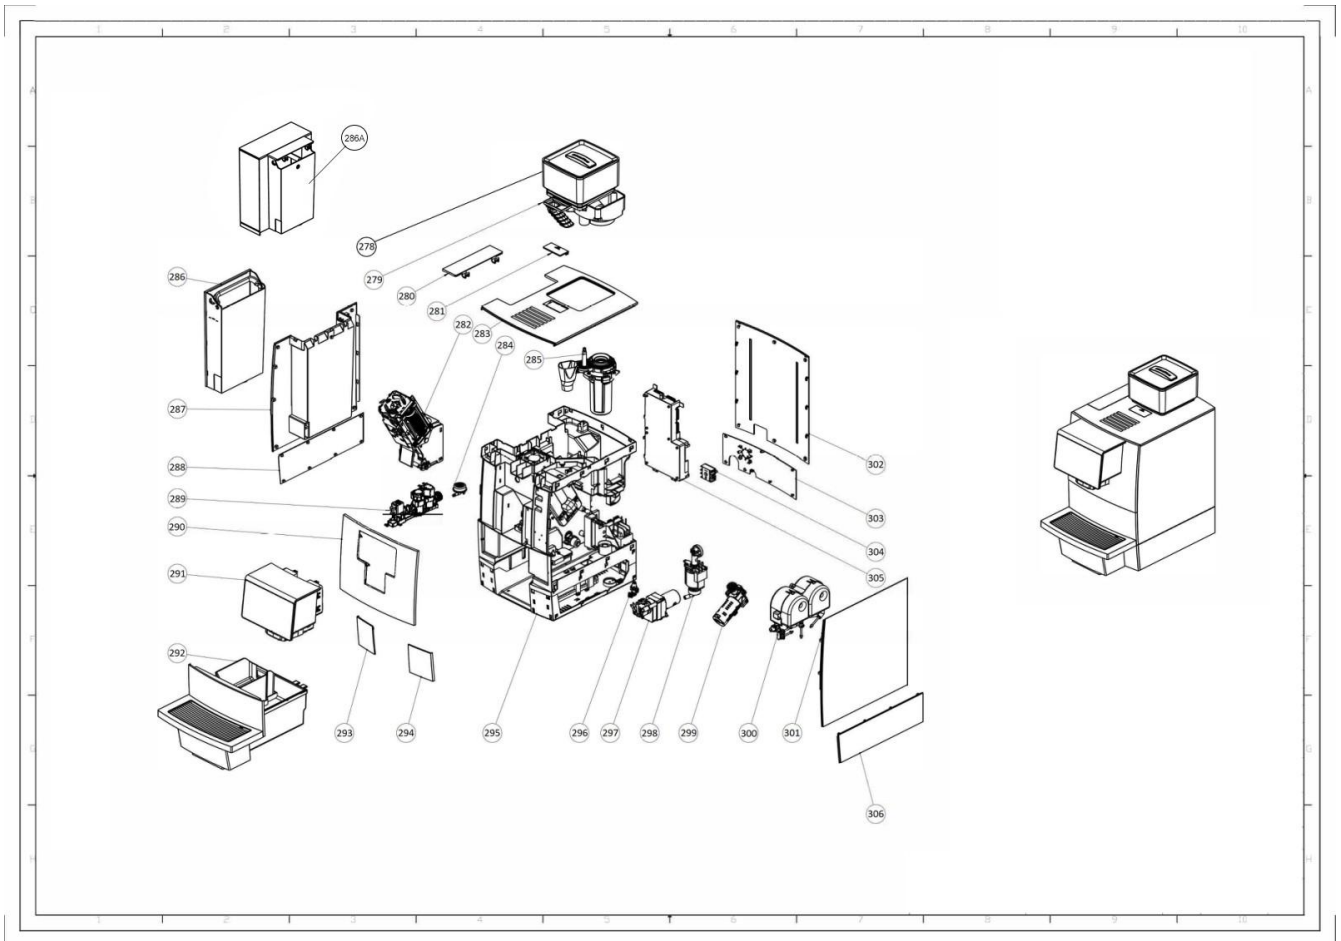

Model Machine

MACINA005

КАВОВАМАШИНА DR.COFFEE F11 BIG PLUS НА 8 ЛІТРІВ

MACINA005.T.0011

TAVOLA NR. 11 - ARTICOLO КАВОВАМАШИНА DR.COFFEE F11 BIG PLUS НА 8 ЛІТРІВ

Web	Pos.	Item	Replace by	Description

Model Machine

MACINA005

КАВОВАМАШИНА DR.COFFEE F11 BIG PLUS НА 8 ЛІТРІВ

Press - CTRL + CLICK go to item in a new window

Натисніть - Ctrl + права кнопка миші щоб відкрити запчастину в новому вікні

	156	8S10158	РУЧКА БАКУ ДЛЯ ВОДИ
	157	8G10001	РЕЗИНКА 3*5
	158	8W50001	ПРУЖИНА 11,6*20
	159	8S10015	КОРПУС КЛАПАНУ БАКА ДЛЯ ВОДИ
	160	7NN0017	БАК ДЛЯ ВОДИ 2 ЛІТРА
	161	7NN0352	БАК ДЛЯ ВОДИ 8 ЛІТРІВ