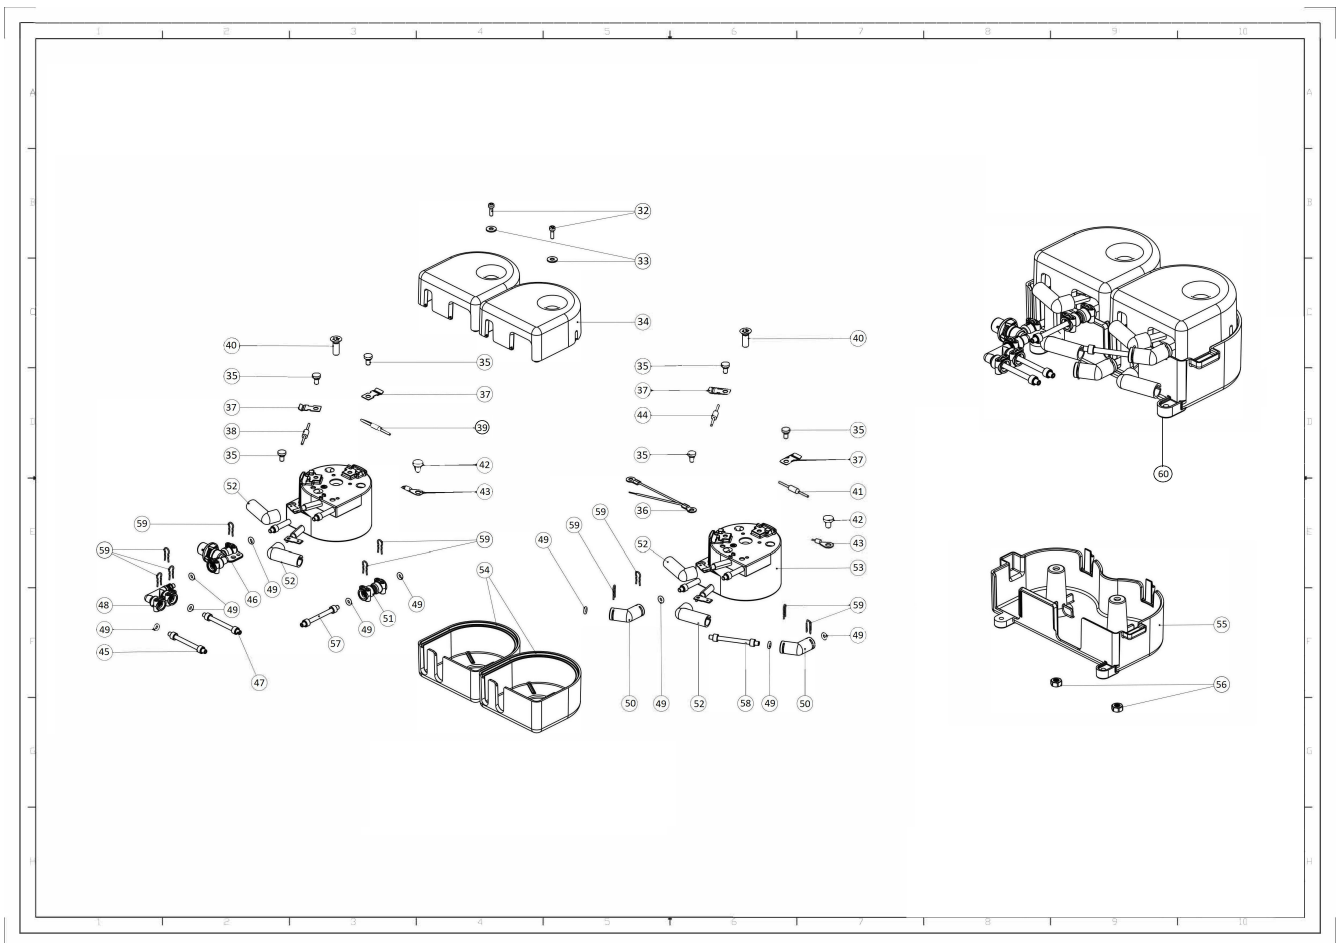

Model Machine

MACINA005

КАВОВАМАШИНА DR.COFFEE F11 BIG PLUS НА 8 ЛІТРІВ

MACINA005.T.0004

TAVOLA NR. 4 - ARTICOLO КАВОВАМАШИНА DR.COFFEE F11 BIG PLUS НА 8 ЛІТРІВ

Web	Pos.	Item	Replace by	Description

Model Machine

MACINA005

КАВОВАМАШИНА DR.COFFEE F11 BIG PLUS НА 8 ЛІТРІВ

Press - CTRL + CLICK go to item in a new window

Натисніть - Ctrl + права кнопка миші щоб відкрити запчастину в новому вікні

	32	8W30001	БОЛТ ST3*10
	33	8W30005	ШАЙБА
	34	8T10002	ВЕРХНЯ ЧАСТИНА ТЕРМОСТІЙКОГО КОЖУХА БОЙЛЕРІВ
	35	8W30010	БОЛТ М4*6
	36	8D20013	ПРОВІД ЗАЗЕМЛЕННЯ
	37	8W20005	ЗАЖИМ ЗАПОБІЖНИКА
	38	8D20010	КАВОВИЙ ЗАПОБІЖНИК
	39	8D20009	КАВОВИЙ ЗАПОБІЖНИК
	40	8W30011	БОЛТ М6*14
	41	8D20011	ПАРОВИЙ ЗАПОБІЖНИК
	42	8W30009	БОЛТ М4*8
	43	8D30004	ДАТЧИК НТС
	44	8D20012	ПАРОВИЙ ЗАПОБІЖНИК
	45	8G30003	ТЕФЛОНОВА ТРУБКА 200ММ
	46	7NN0009	ДІСПЕНСОРНИЙ КЛАПАН
	47	8G30004	ТЕФЛОНОВА ТРУБКА 80ММ
	48	8S10059	КОНЕКТОР F ПОДІБНИЙ
	49	8G10008	РЕЗИНКА 3.3*7.3
	50	8S10428	КОНЕКТОР 120 ГРАДУСІВ
	51	8S10058	КОНЕКТОР I
	52	8G20005	РЕЗИНОВА НАКЛАДКА НА ТЕНИ
	53	8D30003	БОЙЛЕР
	54	8T10001	НИЗ ТЕРМОСТІЙКОГО КОЖУХА БОЙЛЕРІВ
	55	8S10057	КОРПУС-ТРИМАЧ ДЛЯ БОЙЛЕРІВ
	56	8W30012	ГАЙКА М6
	57	8G30005	ТЕФЛОНОВА ТРУБКА 150ММ
	58	8G30006	ТЕФЛОНОВА ТРУБКА 300ММ
	59	8W50023	СКОБА
	60	7NN0007	ГРУППА БОЙЛЕРА