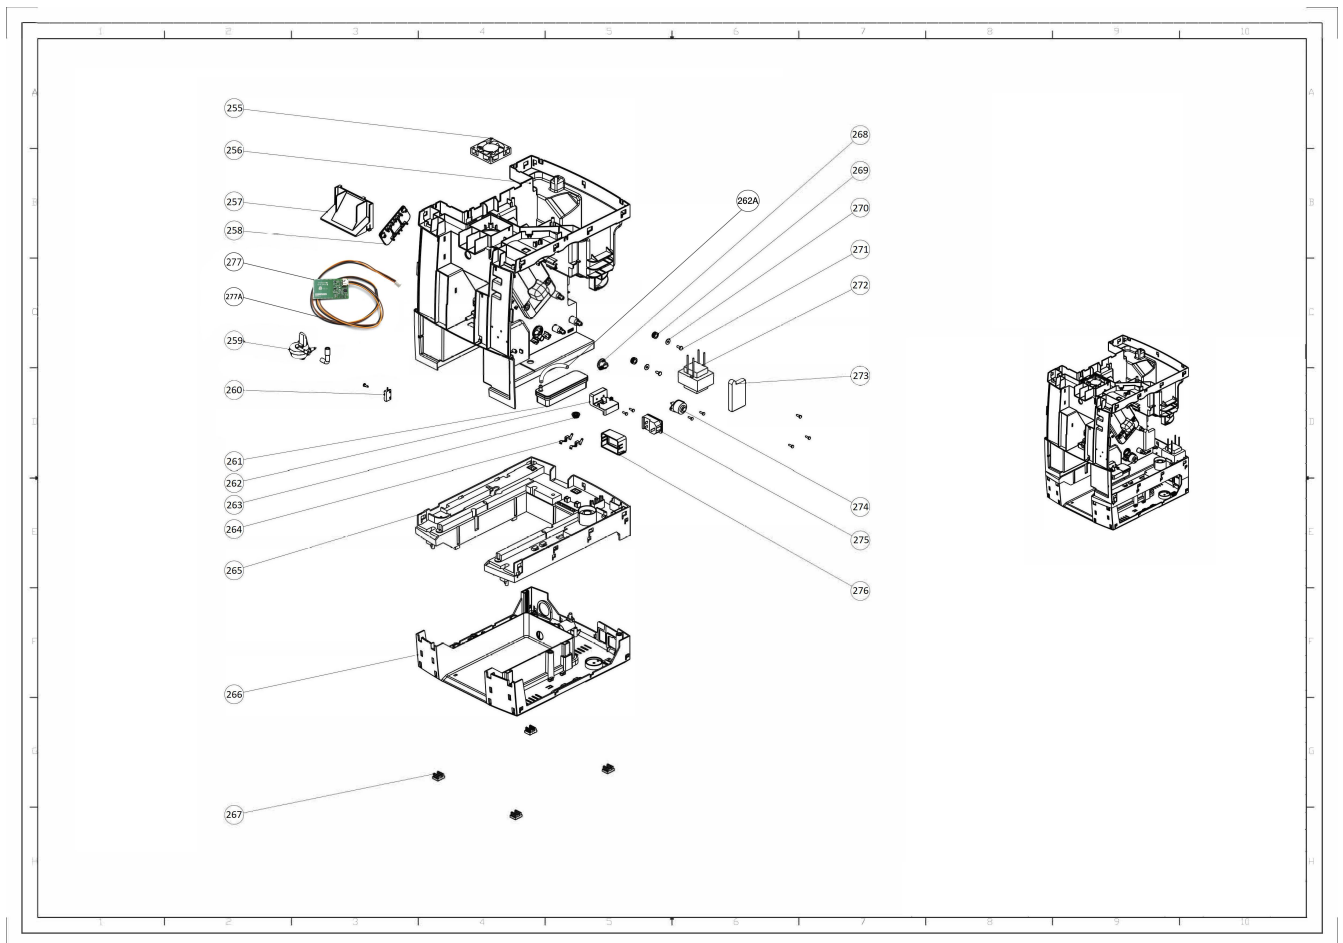

Model Machine

MACINA005

КАВОВАМАШИНА DR.COFFEE F11 BIG PLUS НА 8 ЛІТРІВ

MACINA005.T.0019

TAVOLA NR. 19 - ARTICOLO КАВОВАМАШИНА DR.COFFEE F11 BIG PLUS НА 8 ЛІТРІВ

Web	Pos.	Item	Replace by	Description