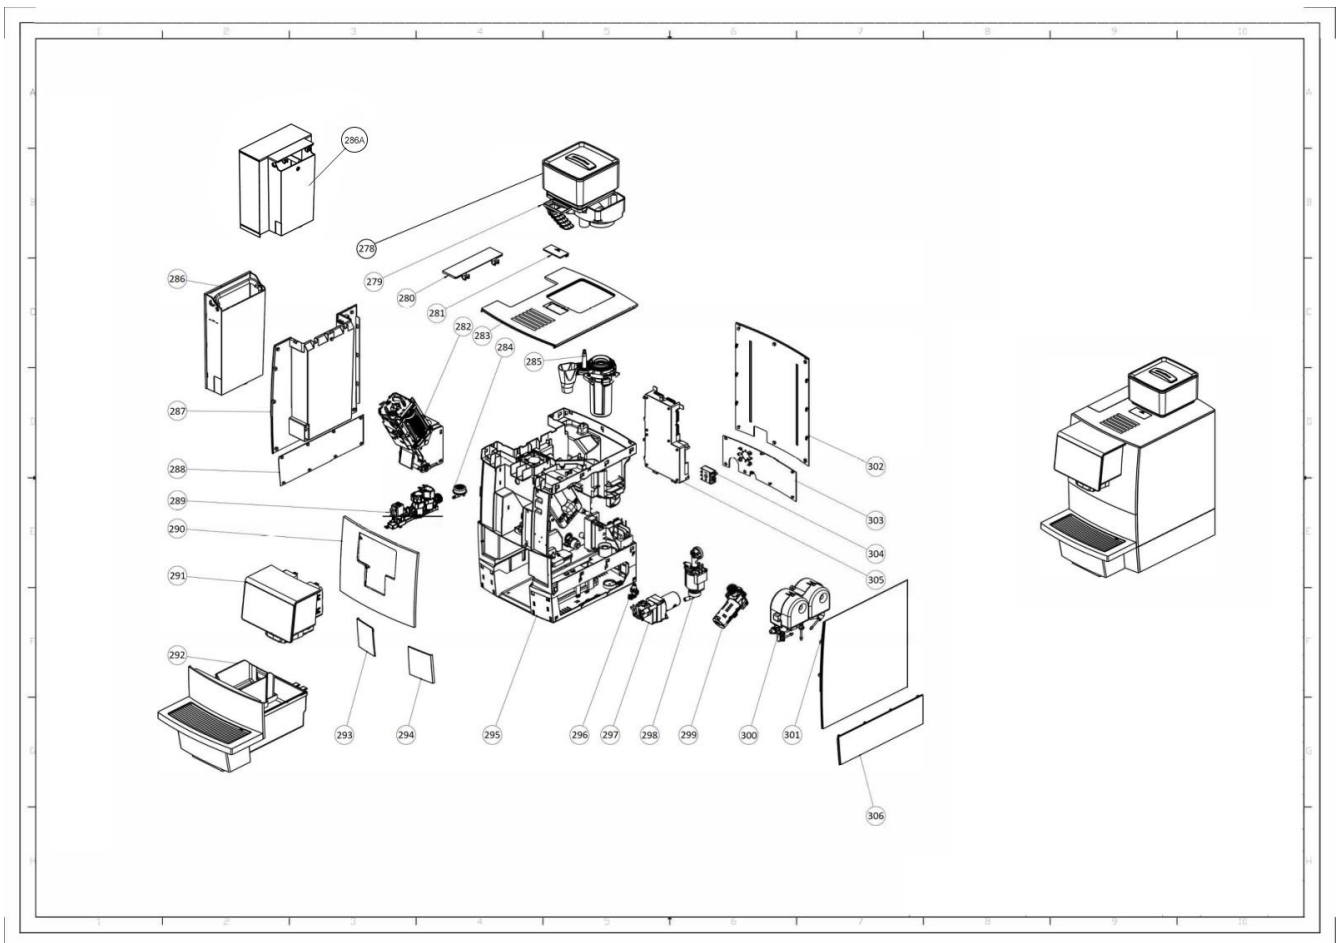

Model Machine

MACINA005

КАВОВАМАШИНА DR.COFFEE F11 BIG PLUS НА 8 ЛІТРІВ

MACINA005.T.0020

TAVOLA NR. 20 - ARTICOLO КАВОВАМАШИНА DR.COFFEE F11 BIG PLUS НА 8 ЛІТРІВ

Web	Pos.	Item	Replace by	Description

Model Machine

MACINA005

КАВОВАМАШИНА DR.COFFEE F11 BIG PLUS НА 8 ЛІТРІВ

Press - CTRL + CLICK go to item in a new window

Натисніть - Ctrl + права кнопка миші щоб відкрити запчастину в новому вікні

	0A	7NN0352	БАК ДЛЯ ВОДИ 8 ЛІТРІВ
	0A	8S10007	КРИШКА БАЧКА ДЛЯ ВОДИ НА 8 ЛІТРІВ
	278	7NN0117	КОНТЕЙНЕР ДЛЯ ЗЕРНА У ЗБОРІ
	279	8S10005	КОНТЕЙНЕР
	280	8S10008	КРИШКА БАЧКА ДЛЯ ВОДИ НА 2 ЛІТРИ
	281	8S10004	КРИШКА ВІДСІКУ ДЛЯ МЕЛЕНОЇ КАВИ
	282	7NN0008	РОБОЧА ГРУПА F11, F12
	283	8S10009	КРИШКА КАВОВАШИНИ F11, F12
	284	7NN0014	КЛАПАН ПІД БАК ДЛЯ ВОДИ У ЗБОРІ
	285	7NN0010	КАВМОЛКА У ЗБОРІ F11, F12
	286	7NN0017	БАК ДЛЯ ВОДИ 2 ЛІТРА
	287	8S10010	КРИШКА КОРПУСУ ЛІВА
	288	8S10325	ЛІВА НАКЛАДКА КОРПУСА
	289	7NN0058	МАГІСТРАЛЬНИЙ КЛАПАН У ЗБОРІ
	290	8S10327	ПЕРЕДНЯ ПАНЕЛЬ КАВОВАШИНИ
	291	7NN0005	ГРУПА ДИСПЛЕЮ У ЗБОРІ
	292	7NN0004	КАПЛЕЗБІРНИК У ЗБОРІ
	293	8S10022	ПЕРЕДНЯ КРИШКА БАЗИ (ЛІВА)
	294	8S10023	ПЕРЕДНЯ КРИШКА БАЗИ (ПРАВА)
	295	7NN0015	ТІЛО КАВОВАШИНИ У ЗБОРІ
	296	7NN0009	ДІСПЕНСОРНИЙ КЛАПАН
	297	7NN0011	МУЛЬТИКЛАПАН
	298	7NN0013	ПОМПА У ЗБОРІ
	299	7NN0115	РЕДУКТОР РОБОЧОЇ ГРУПИ У ЗБОРІ
	300	7NN0007	ГРУППА БОЙЛЕРА
	301	8S10020	КРИШКА КОРПУСУ КАВОВАШИНИ (ПРАВА)
	302	8S10019	ЗАДНЯ КРИШКА КОРПУСУ КАВОВАШИНИ
	303	8S10018	НИЖНЯ ЗАДНЯ КРИШКА КОРПУСУ КАВОВАШИНИ
	304	7NN0018	КЛАПАН ПЕРЕМІКАЧ
	305	7NN0006	КОРПУС ПЛАТ У ЗБОРІ
	306	8S10017	ПРАВА НИЖНЯ КРИШКА КОРПУСУ КАВОВАШИНИ