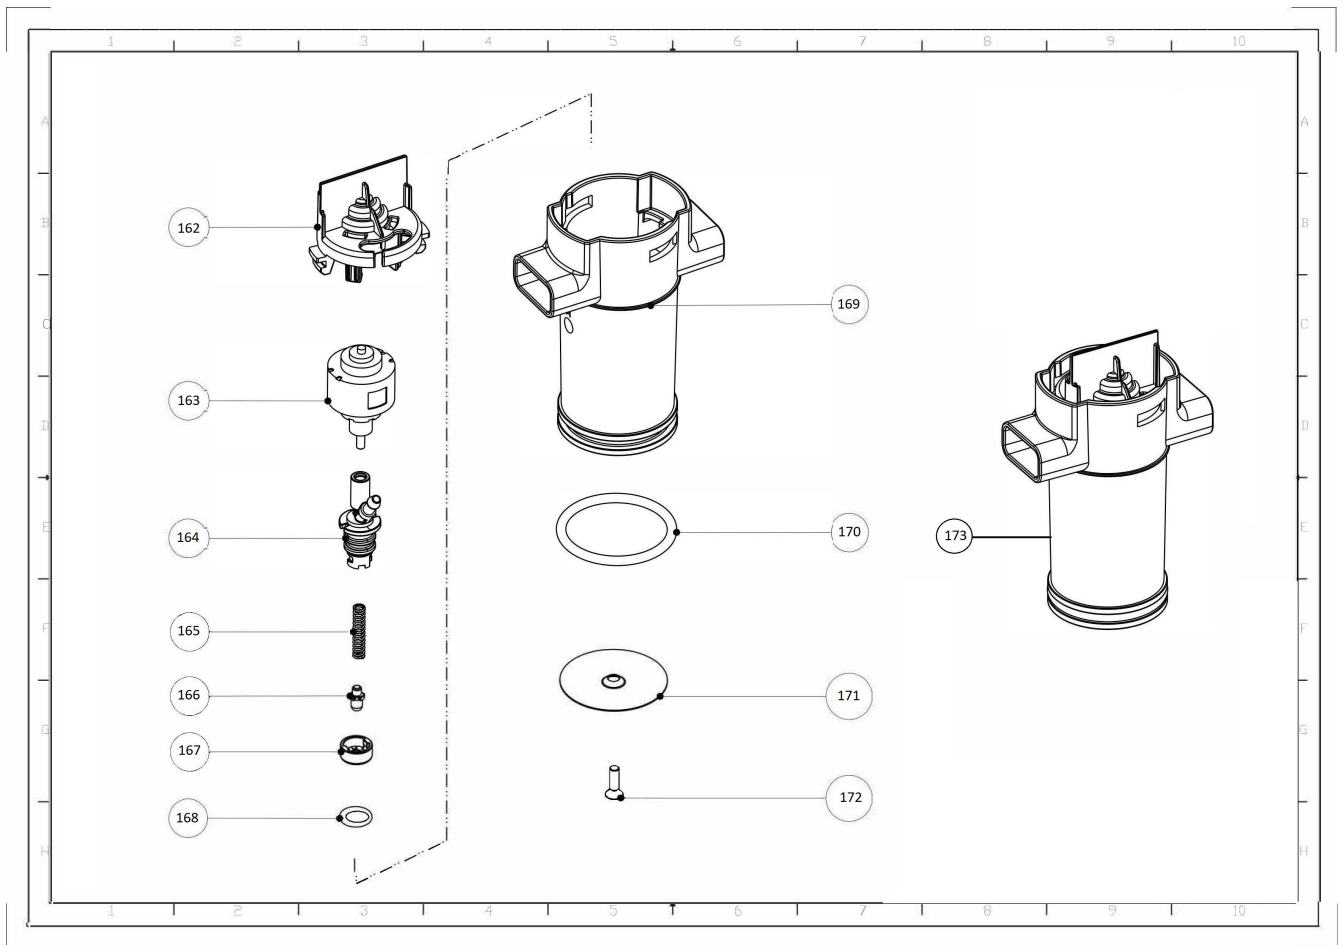

Model Machine

MACINA005

КАВОВАМАШИНА DR.COFFEE F11 BIG PLUS НА 8 ЛІТРІВ

MACINA005.T.0012

TAVOLA NR. 12 - ARTICOLO КАВОВАМАШИНА DR.COFFEE F11 BIG PLUS НА 8 ЛІТРІВ

Web	Pos.	Item	Replace by	Description

Model Machine

MACINA005

КАВОВАМАШИНА DR.COFFEE F11 BIG PLUS НА 8 ЛІТРІВ

Press - CTRL + CLICK go to item in a new window

Натисніть - Ctrl + права кнопка миші щоб відкрити запчастину в новому вікні

	162	8.S.1.0069	КРИШКА ДВИГУНА КРЕМА-КЛАПАНУ
	163	8.D.3.0006R1	ДВИГУН КРЕМА-КЛАПАНУ
	164	8.S.1.0070	КОРПУС КРЕМА-КЛАПАНУ
	165	8.W.5.0002	ПРУЖИНА КЛАПАНУ
	166	8.S.1.0072	ПІН КРЕМА-КЛАПАНУ
	167	8.S.1.0071	КОВПАЧОК КРЕМА-КЛАПАНУ
	168	8.G.1.0005	РЕЗИНКА 8.5*1.8
	169	8.S.1.0073	ВЕРХНІЙ ПОРШЕНЬ
	170	8.G.1.0004	РЕЗИНКА 37.69*3.53
	171	8.W.6.0011	СИТО ПОРШНЯ
	172	8.W.3.0015	БОЛТ ST3.5*12
	173	8S10073	ВЕРХНІЙ ПОРШЕНЬ