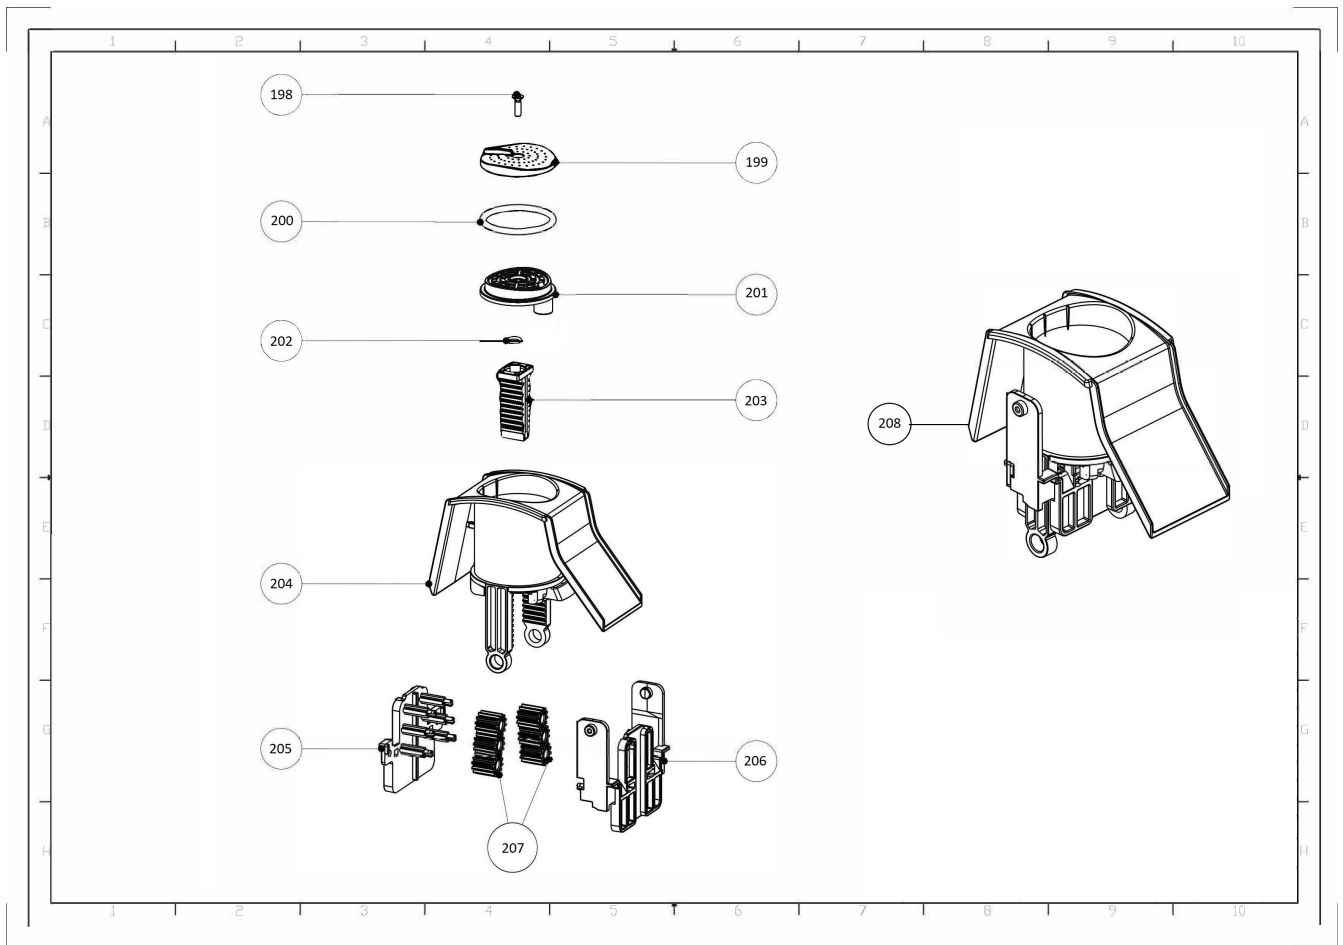

Model Machine

MACINA005

КАВОВАМАШИНА DR.COFFEE F11 BIG PLUS НА 8 ЛІТРІВ

MACINA005.T.0015

TAVOLA NR. 15 - ARTICOLO КАВОВАМАШИНА DR.COFFEE F11 BIG PLUS НА 8 ЛІТРІВ

Web	Pos.	Item	Replace by	Description

Model Machine

MACINA005

КАВОВАМАШИНА DR.COFFEE F11 BIG PLUS НА 8 ЛІТРІВ

Press - CTRL + CLICK go to item in a new window

Натисніть - Ctrl + права кнопка миші щоб відкрити запчастину в новому вікні

	198	8W30015	БОЛТ ST3.5*12
	199	8S10075	ПЛАСТИКОВЕ СИТО ВНУТРІШНЬОГО ПОРШНЯ РОБОЧОЇ ГРУПИ
	200	8G10004	РЕЗИНКА 37.69*3.53
	201	8S10076	КОРПУС СИТА РОБОЧОЇ ГРУПИ
	202	8G10006	РЕЗИНКА 6*1.5
	203	8S10077	РЕБРИСТИЙ ШТИФТ СИТА РОБОЧОЇ ГРУПИ
	204	8S10074	ГІЛЬЗА РОБОЧОЇ ГРУПИ
	205	8S10079	ЛІВА СТІНКА КОРПУСУ ШЕСТЕРЕНЬ ГІЛЬЗИ РОБОЇ ГРУПИ
	206	8S10078	ПРАВА СТІНКА КОРПУСУ ШЕСТЕРЕНЬ ГІЛЬЗИ РОБОЧОЇ ГРУПИ
	207	8S10080	ШЕСТЕРНІ ГІЛЬЗИ РОБОЧОЇ ГРУПИ