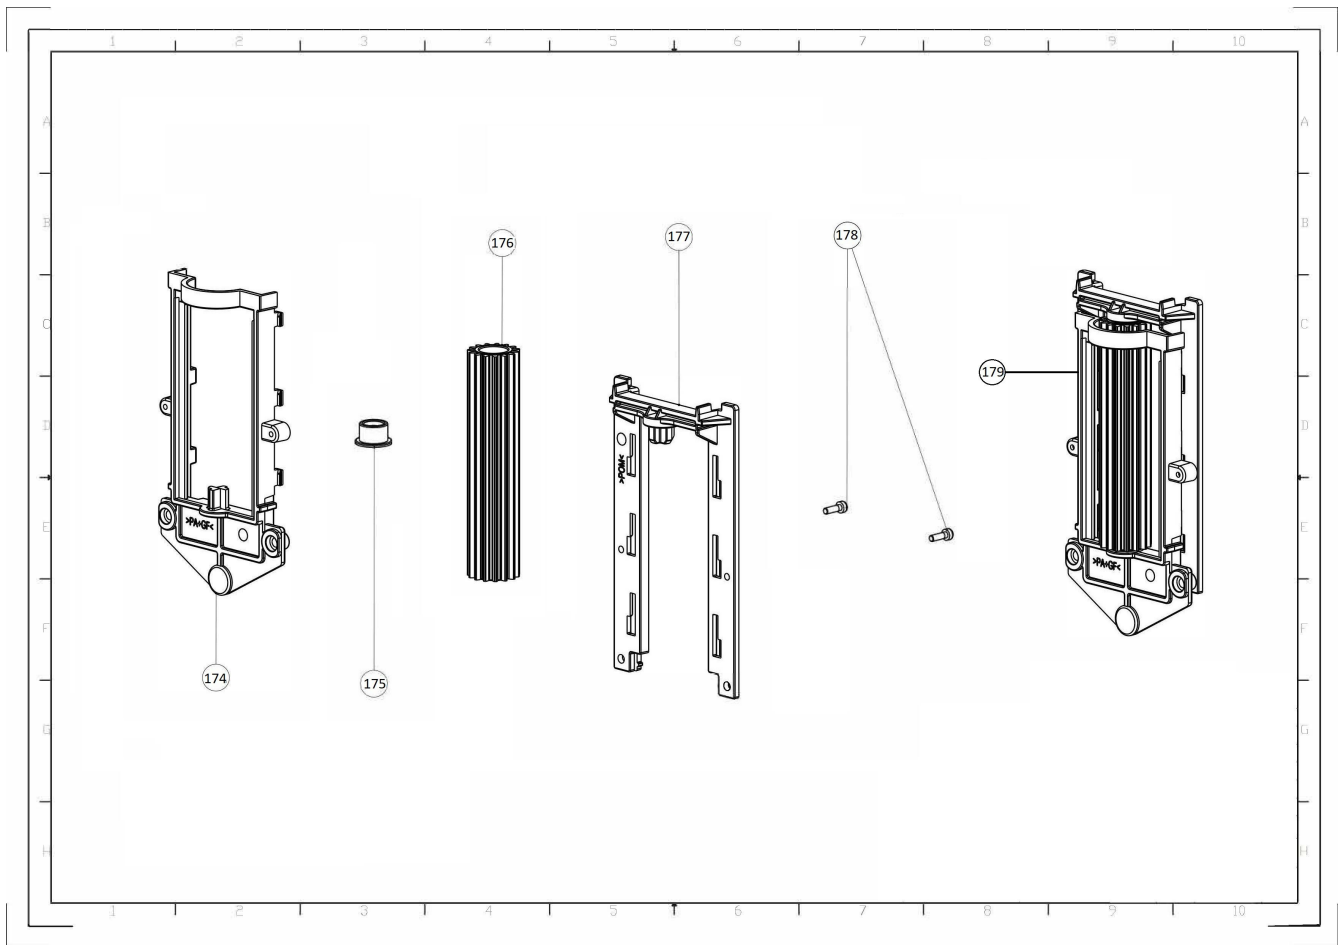

Model Machine

MACINA005

КАВОВАШИНА DR.COFFEE F11 BIG PLUS НА 8 ЛІТРІВ

MACINA005.T.0013

TAVOLA NR. 13 - ARTICOLO КАВОВАШИНА DR.COFFEE F11 BIG PLUS НА 8 ЛІТРІВ

Web	Pos.	Item	Replace by	Description

Model Machine

MACINA005

КАВОВАМАШИНА DR.COFFEE F11 BIG PLUS НА 8 ЛІТРІВ

Press - CTRL + CLICK go to item in a new window

Натисніть - Ctrl + права кнопка миші щоб відкрити запчастину в новому вікні

	174	8S10089	КОРПУС ВЕДУЧОЇ ШЕСТЕРНІ РОБОЧОЇ ГРУПИ
	175	8S10092	КІЛЬЦЕ ПІД ШЕСТЕРНЮ РОБОЧОЇ ГРУПИ
	176	8S10091	ВЕДУЧА ШЕСТЕРНЯ РОБОЧОЇ ГРУПИ
	177	8S10090	РАМКА ВЕДУЧОЇ ШЕСТЕРНІ РОБОЧОЇ ГРУПИ
	178	8W30001	БОЛТ ST3*10
	179	7NN0183	ВЕДУЧА ШЕСТЕРНЯ РОБОЧОЇ ГРУПИ У ЗБОРІ