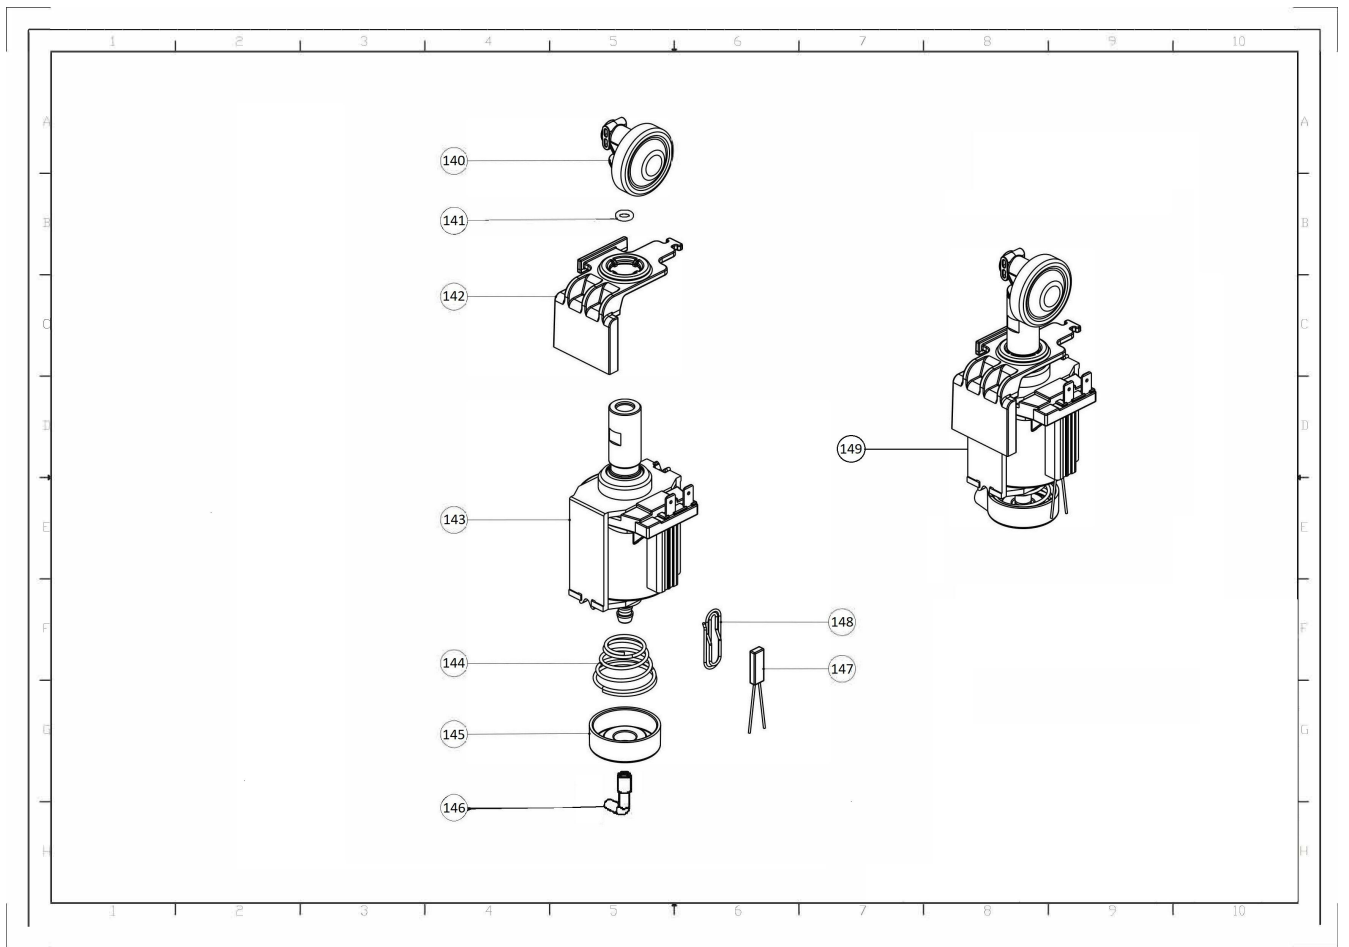

# Model Machine

MACINA005

КАВОВАШИНА DR.COFFEE F11 BIG PLUS НА 8 ЛІТРІВ

MACINA005.T.0009

TAVOLA NR. 9 - ARTICOLO КАВОВАШИНА DR.COFFEE F11 BIG PLUS НА 8 ЛІТРІВ

Web	Pos.	Item	Replace by	Description
-----	------	------	------------	-------------