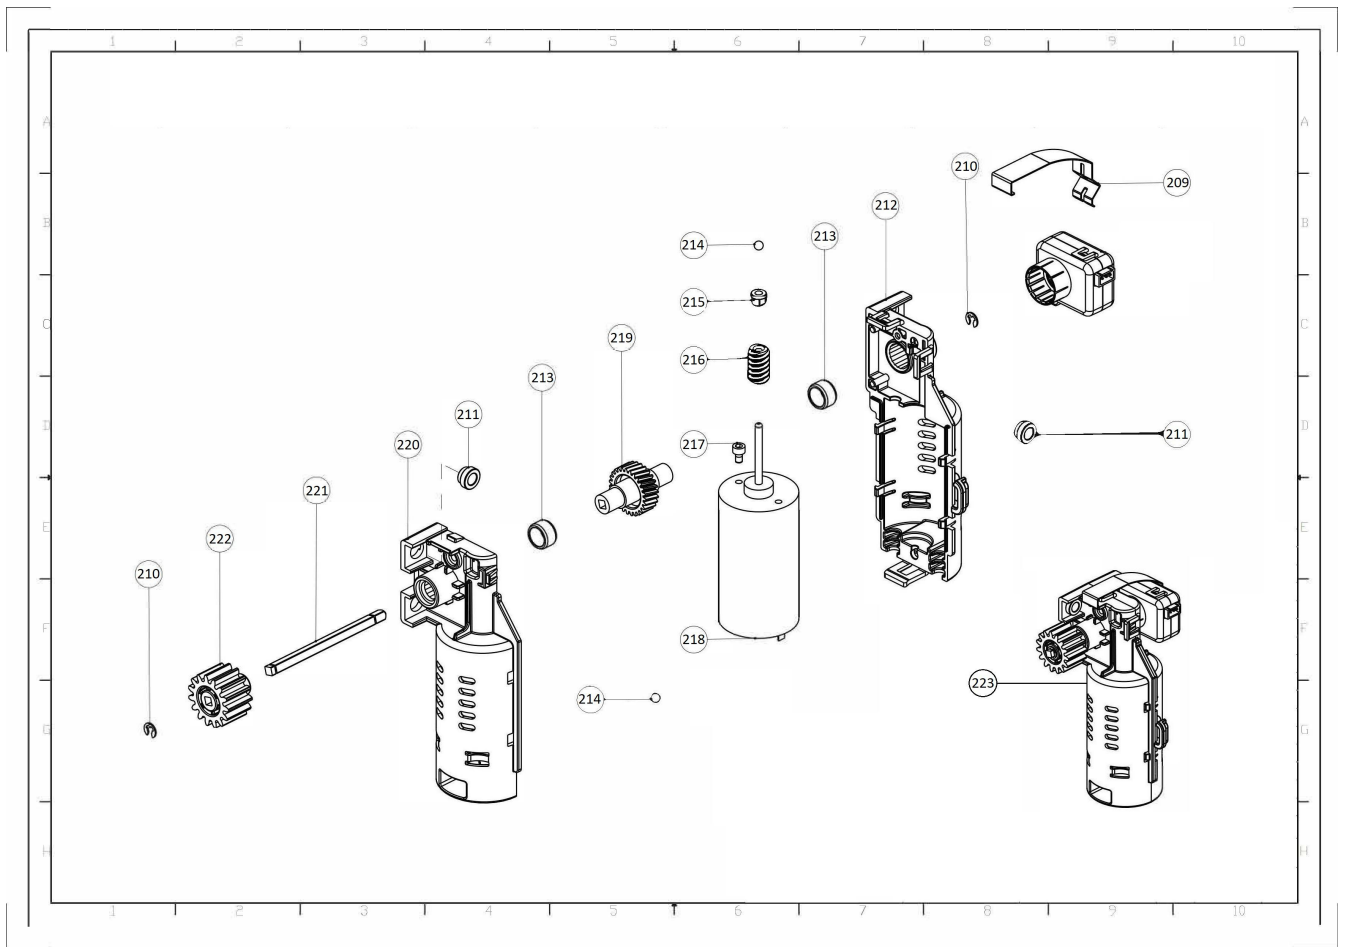

Model Machine

MACINA005

КАВОВАМАШИНА DR.COFFEE F11 BIG PLUS НА 8 ЛІТРІВ

MACINA005.T.0016

TAVOLA NR. 16 - ARTICOLO КАВОВАМАШИНА DR.COFFEE F11 BIG PLUS НА 8 ЛІТРІВ

Web	Pos.	Item	Replace by	Description

Model Machine

MACINA005

КАВОВАМАШИНА DR.COFFEE F11 BIG PLUS НА 8 ЛІТРІВ

Press - CTRL + CLICK go to item in a new window

Натисніть - Ctrl + права кнопка миші щоб відкрити запчастину в новому вікні

	209	8W10006	СКОБА ДАТЧИКА ХОЛЛА
	210	8W30017	СКОБА *D3
	211	8W40008	МІДНА ШАЙБА ДЛЯ КРІПЛЕННЯ
	212	8S10094	ПРАВА СТІНКА КОРПУСУ РЕДУКТОРА
	213	8W40007	ВТУЛКА ДЛЯ ВИНТОВОЇ ЗУБЧАСТОЇ ??ПЕРЕДАЧІ
	214	8W30018	МЕТАЛЕВИЙ ШАРИК D4
	215	8S10095	ПЛАСТМАСОВА НАКЛАДКА ВАЛУ
	216	8W40005	ЗУБЧАСТИЙ ЧЕРВЬ
	217	8W30019	БОЛТ 3*5
	218	8D30007	ДВИГУН РЕДУКТОРА РОБОЇ ГРУПИ
	219	8S10096	ШЕСТЕРНЯ ВИНТОВОЇ ПЕРЕДАЧІ
	220	8S10093	ЛІВА СТІНКА КОРПУСУ РЕДУКТОРА
	221	8W40006	ВАЛ РЕДУКТОРА РОБОЧОЇ ГРУПИ
	222	8S10097	ШЕСТЕРНЯ РЕДУКТОРА РОБОЧОЇ ГРУПИ
	223	7NN0115	РЕДУКТОР РОБОЧОЇ ГРУПИ У ЗБОРІ