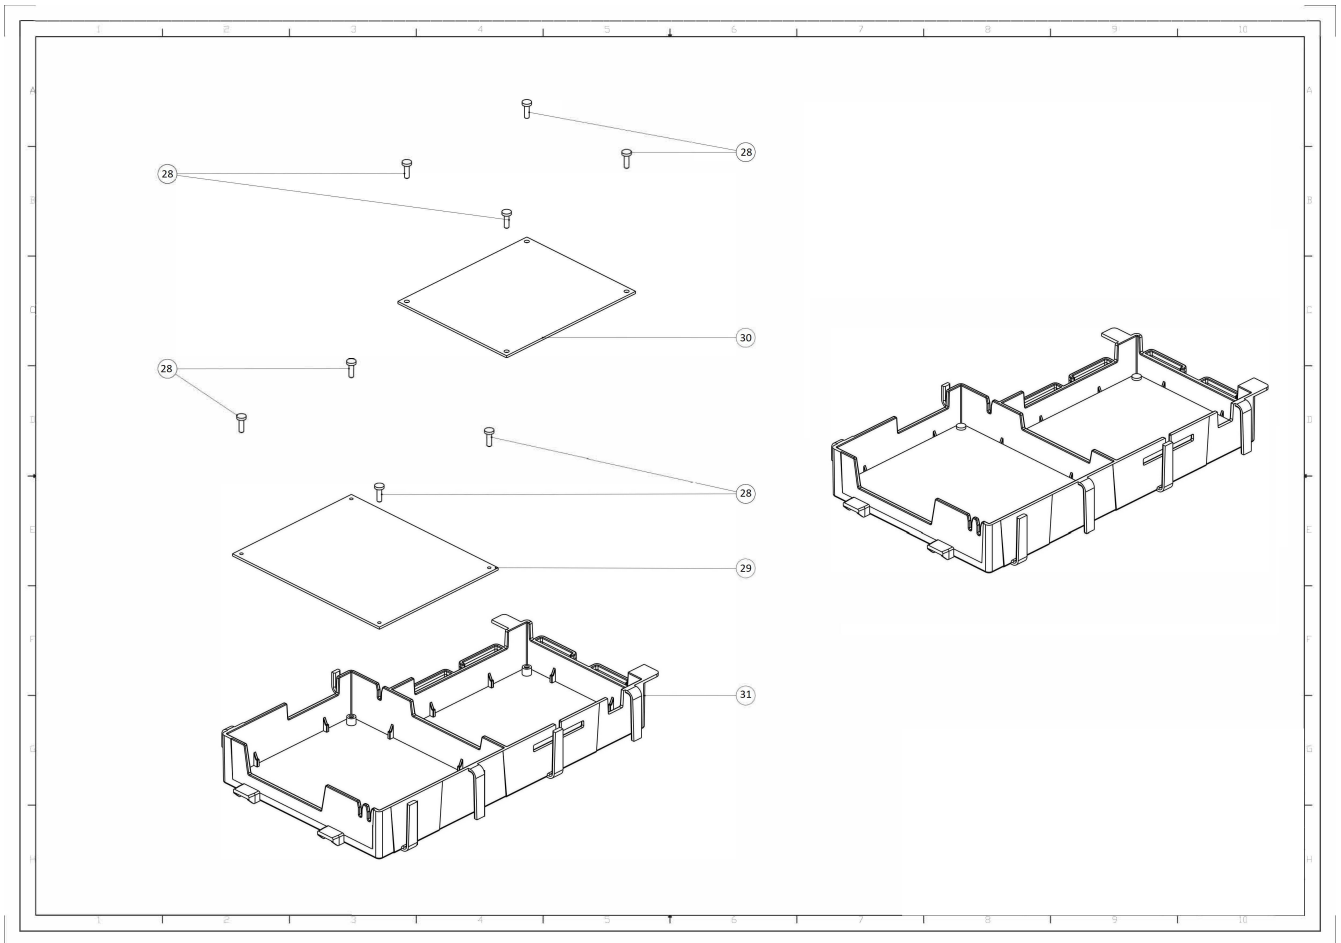

# Model Machine

MACINA005

КАВОВАМАШИНА DR.COFFEE F11 BIG PLUS НА 8 ЛІТРІВ

MACINA005.T.0003

TAVOLA NR. 3 - ARTICOLO КАВОВАМАШИНА DR.COFFEE F11 BIG PLUS НА 8 ЛІТРІВ

Web	Pos.	Item	Replace by	Description
-----	------	------	------------	-------------