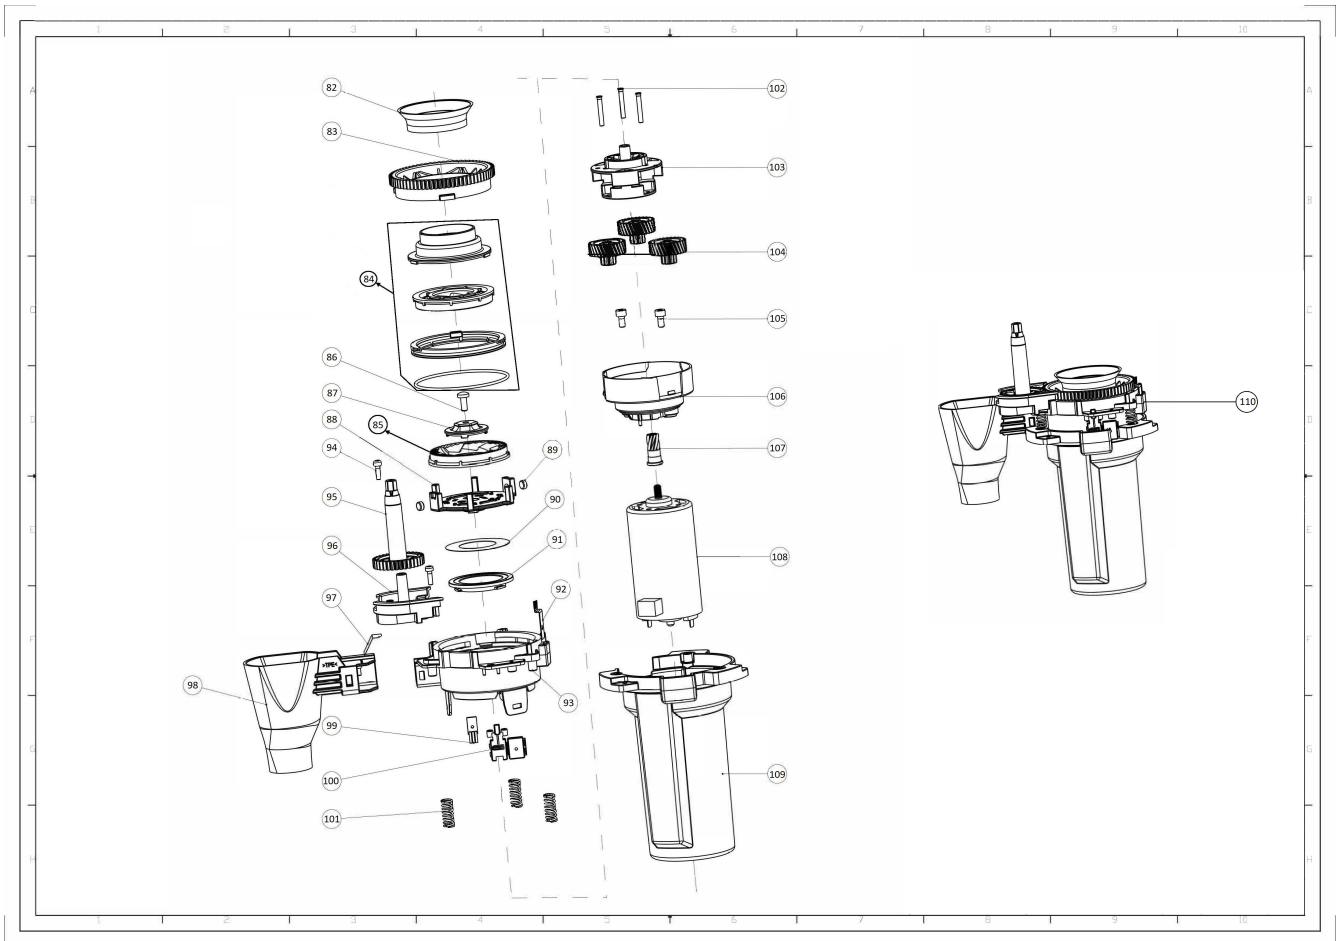

Model Machine

MACINA005

КАВОВАМАШИНА DR.COFFEE F11 BIG PLUS НА 8 ЛІТРІВ

MACINA005.T.0007

TAVOLA NR. 7 - ARTICOLO КАВОВАМАШИНА DR.COFFEE F11 BIG PLUS НА 8 ЛІТРІВ

Web	Pos.	Item	Replace by	Description

Model Machine

MACINA005

КАВОВАМАШИНА DR.COFFEE F11 BIG PLUS НА 8 ЛІТРІВ

Press - CTRL + CLICK go to item in a new window

Натисніть - Ctrl + права кнопка миші щоб відкрити запчастину в новому вікні

	82	8.G.2.0037	УЩІЛЬНЮВАЛЬНЕ КІЛЬЦЕ КАВОМОЛКИ
	83	8S10106	РЕГУЛЮВАЛЬНА ШЕСТЕРНЯ КАВОМОЛКИ
	84	7NN0119	ВЕРХНІЙ НІЖ
	85	8T10003	НИЖНІЙ НІЖ
	86	M4*11	БОЛТ ST D4*13
	87	8S10109	КРИШКА ТРИМАЧ НИЖНЬОГО НОЖА
	88	8S10110	КРИЛЬЧАТКА
	89	8W60002	МАГНІТ КРИЛЬЧАТКИ
	90	8W20009	МЕТАЛЕВИЙ ДИСК ПІД КРИЛЬЧАТКУ
	91	8S10111	КРИШКА КАВОМОЛКИ
	92	8W20007	МЕТАЛЕВИЙ ФІКСАТОР РЕГУЛЮВАЛЬНОЇ ШЕСТЕРНІ
	93	8S10105	КОРПУС ВЕРХНЬОЇ ЧАСТИНИ ДВИГУНА
	94	8W30001	БОЛТ ST D3*10
	95	8S10104	РЕГУЛЯТОР ПОМЕЛУ
	96	8S10103	СУППОРТ РЕГУЛЯТОРА ПОМЕЛУ
	97	8W20008	ПЛАСТИНА АНТИСТАТІК
	98	8S10102	ШАХТА СВІЖОЗМЕЛЕННОЇ КАВИ
	99	8D20018	ДАТЧИК ХОЛЛА КАВОМОЛКИ
	100	8S10115	КОРПУС ДАТЧИКА ХОЛЛА КАВОМОЛКИ
	101	8W50026	АМОРТИЗАТОР КАВОМОЛКИ
	102	8W40010	ШТИФТ КАВОМОЛКИ
	103	8S10112	КОРПУС ШЕСТЕРЕНЬ КАВОМОЛКИ
	104	8S10113	ШЕСТЕРНЯ КАВОМОЛКИ
	105	8W30020	БОЛТ M D4*8
	106	8S10114	СУППОРТ ШЕСТЕРЕНЬ КАВОМОЛКИ
	107	8W40009	ВЕДУЧА ШЕСТЕРНЯ ДВИГУНА
	108	8D30185	ДВИГУН КАВОМОЛКИ
	109	8S10101	КОРПУС ДВИГУНА КАВОМОЛКИ
	110	7NN0010	КАВМОЛКА У ЗБОРІ F11, F12