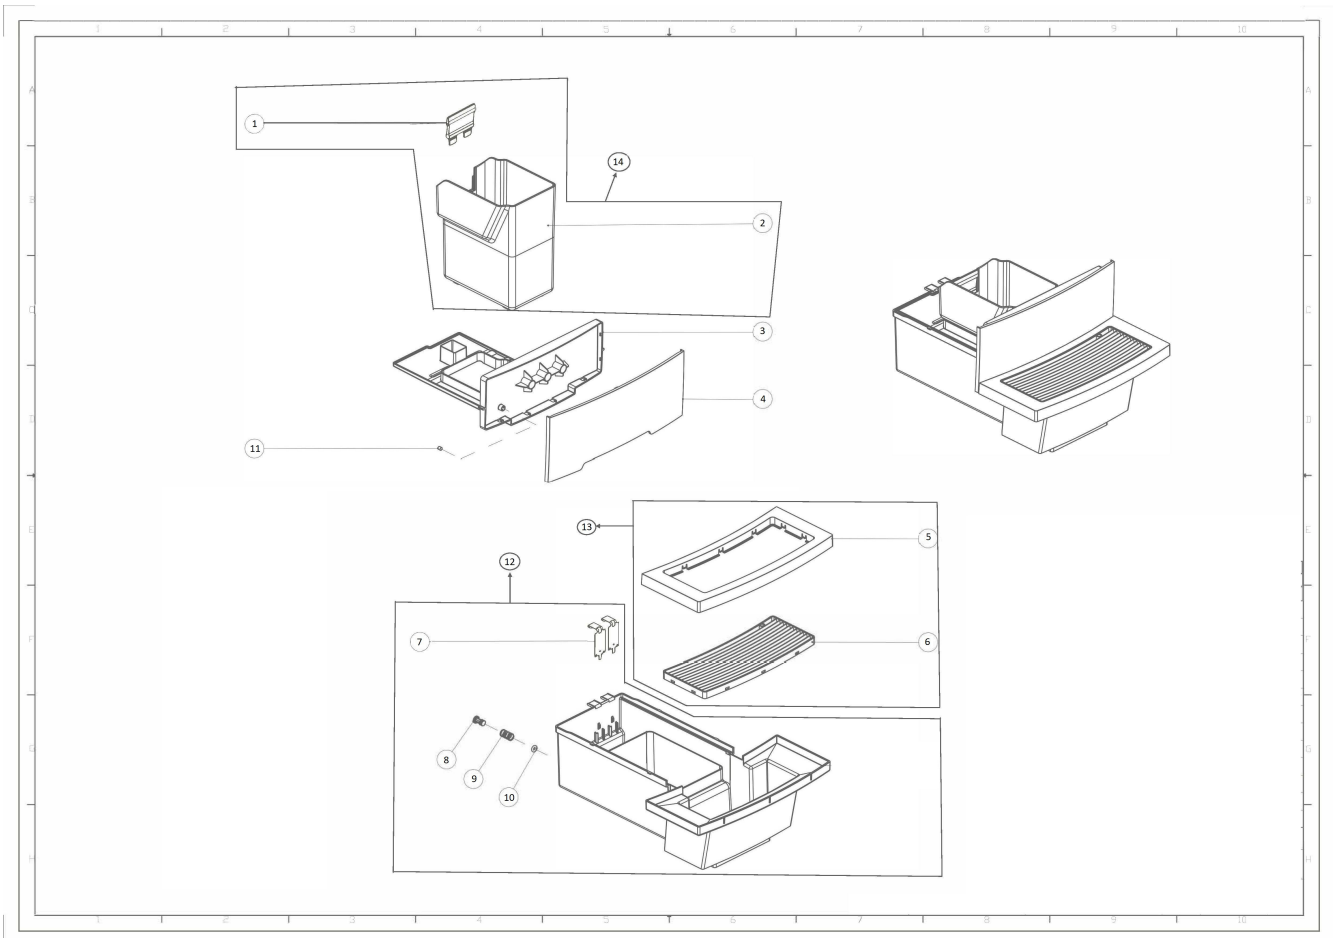

# Model Machine

MACINA005

КАВОВАМАШИНА DR.COFFEE F11 BIG PLUS НА 8 ЛІТРІВ

MACINA005.T.0001

TAVOLA NR. 1 - ARTICOLO КАВОВАМАШИНА DR.COFFEE F11 BIG PLUS НА 8 ЛІТРІВ