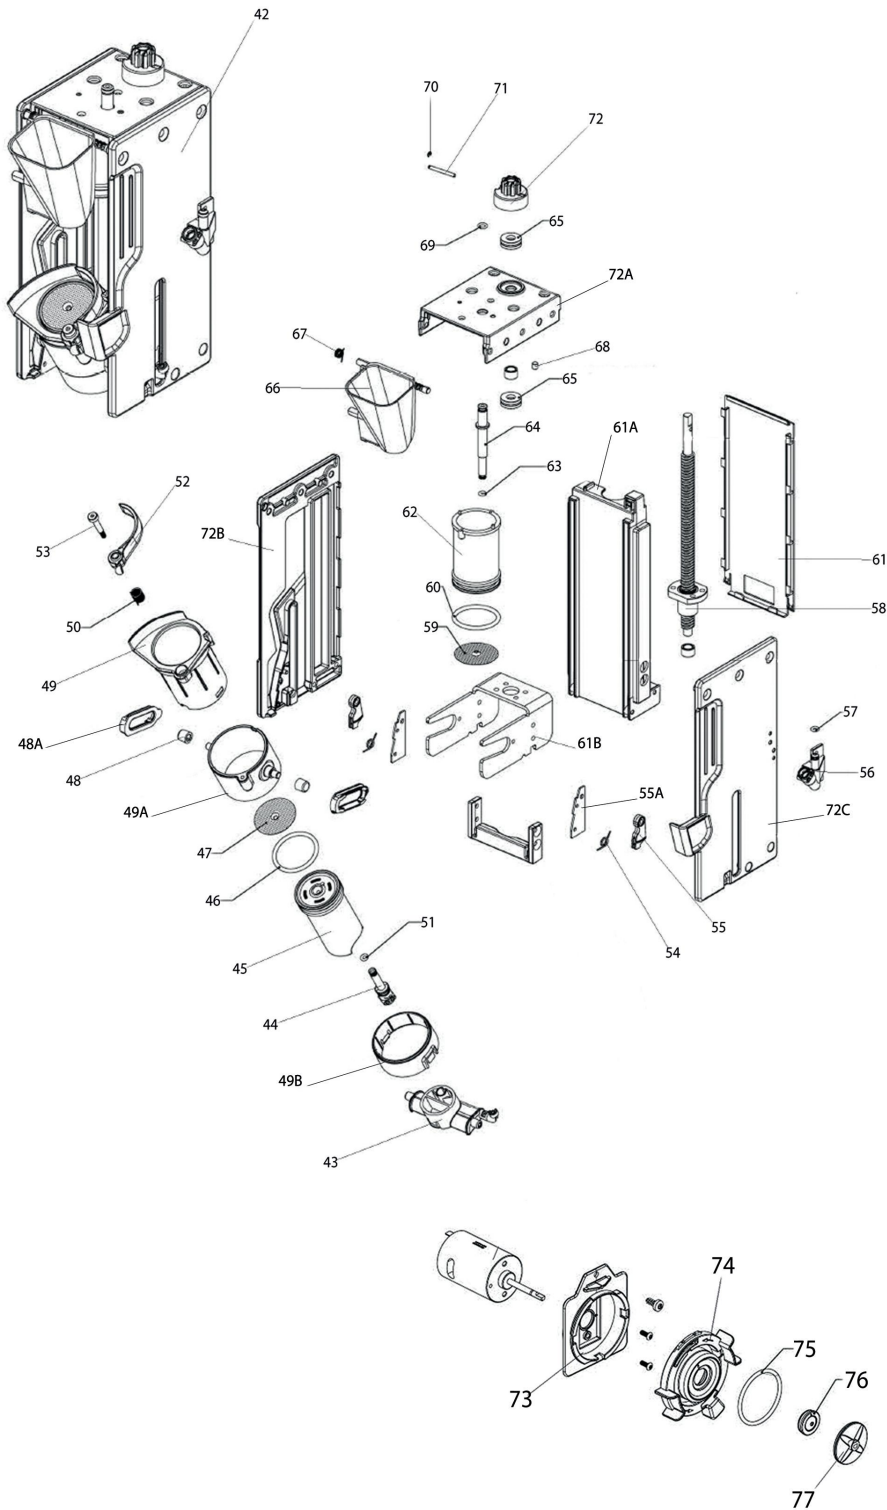

Model Machine

MACINA034

DR. COFFEE COFFEECENTER COMMERCIAL COFFEE MACHIN

MACINA034.T.0005

TAVOLA NR. 5 - ARTICOLO DR. COFFEE COFFEECENTER COMMERCIAL COFFEE MACHIN

Web	Pos.	Item	Replace by	Description