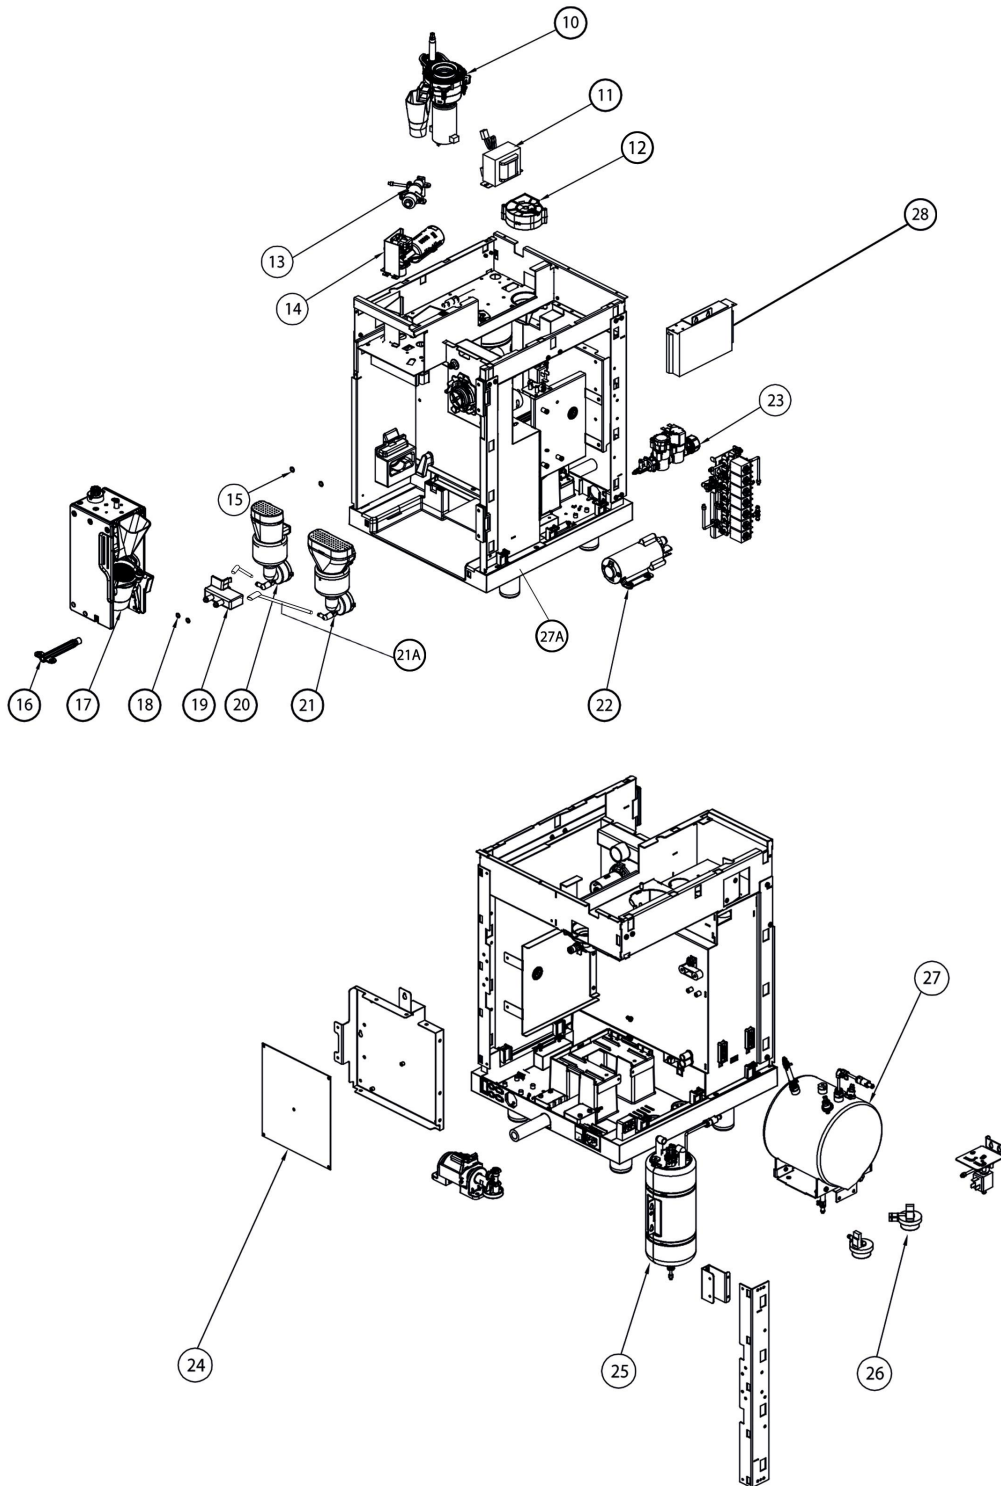

Model Machine

MACINA034

DR. COFFEE COFFEECENTER COMMERCIAL COFFEE MACHIN

MACINA034.T.0002

TAVOLA NR. 2 - ARTICOLO DR. COFFEE COFFEECENTER COMMERCIAL COFFEE MACHIN

Web	Pos.	Item	Replace by	Description