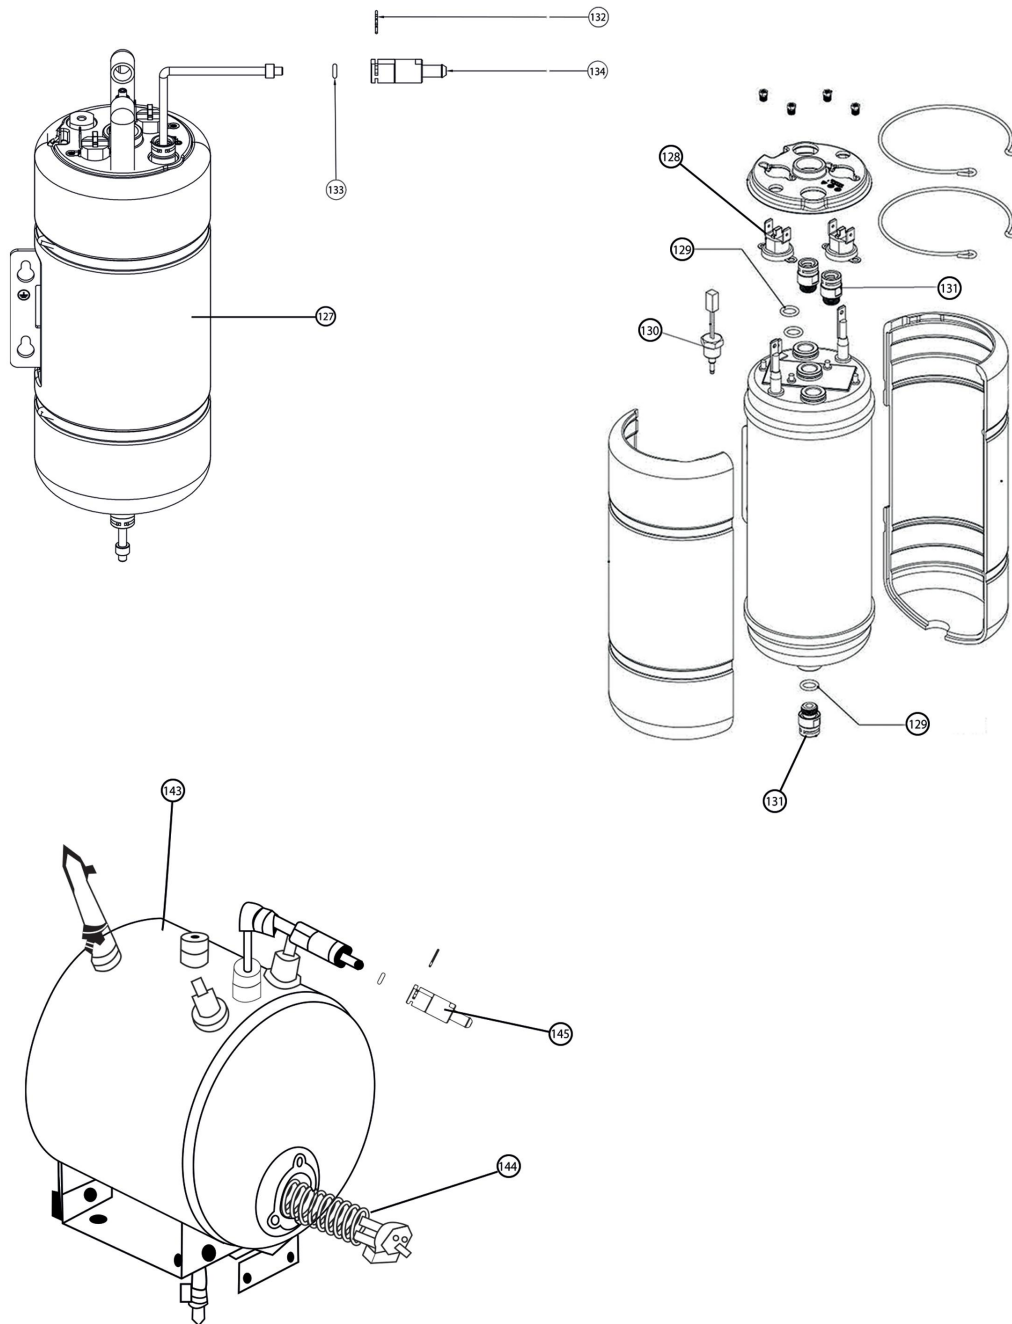

Model Machine

MACINA034

DR. COFFEE COFFEECENTER COMMERCIAL COFFEE MACHIN

MACINA034.T.0008

TAVOLA NR. 8 - ARTICOLO DR. COFFEE COFFEECENTER COMMERCIAL COFFEE MACHIN

Web	Pos.	Item	Replace by	Description

Model Machine

MACINA034

DR. COFFEE COFFEECENTER COMMERCIAL COFFEE MACHIN

Press - CTRL + CLICK go to item in a new window

Натисніть - Ctrl + права кнопка миші щоб відкрити запчастину в новому вікні

	127	7NN0439	КАВОВИЙ БОЙЛЕР У ЗБОРІ
	128	8D30083	ТЕРМОСТАТ
	129	8G10024	РЕЗИНКА 9.5*1.5
	130	8D30031R1	ДАТЧИК ТЕМПЕРАТУРИ
	131	8W40040	ПЕРЕХІДНИК БОЙЛЕР-ПОМПА
	132	8W50023	СКОБА
	133	8G10008	ГУМОВИЙ УЩІЛЬНЮВАЧ НА ТЕФЛОНОВУ ТРУБКУ
	134	7NN0069	КЛАПАН 15 БАР
	143	7NN0696	НАКОПИЧУЮЧИЙ БОЙЛЕР ОБ'ЄМОМ НА 3 ЛІТРИ
	144	8D30170	ТЕН БОЙЛЕРУ НА 3 ЛІТРИ COFFEECENTER
	145	7NN0019	КЛАПАН 5 БАР