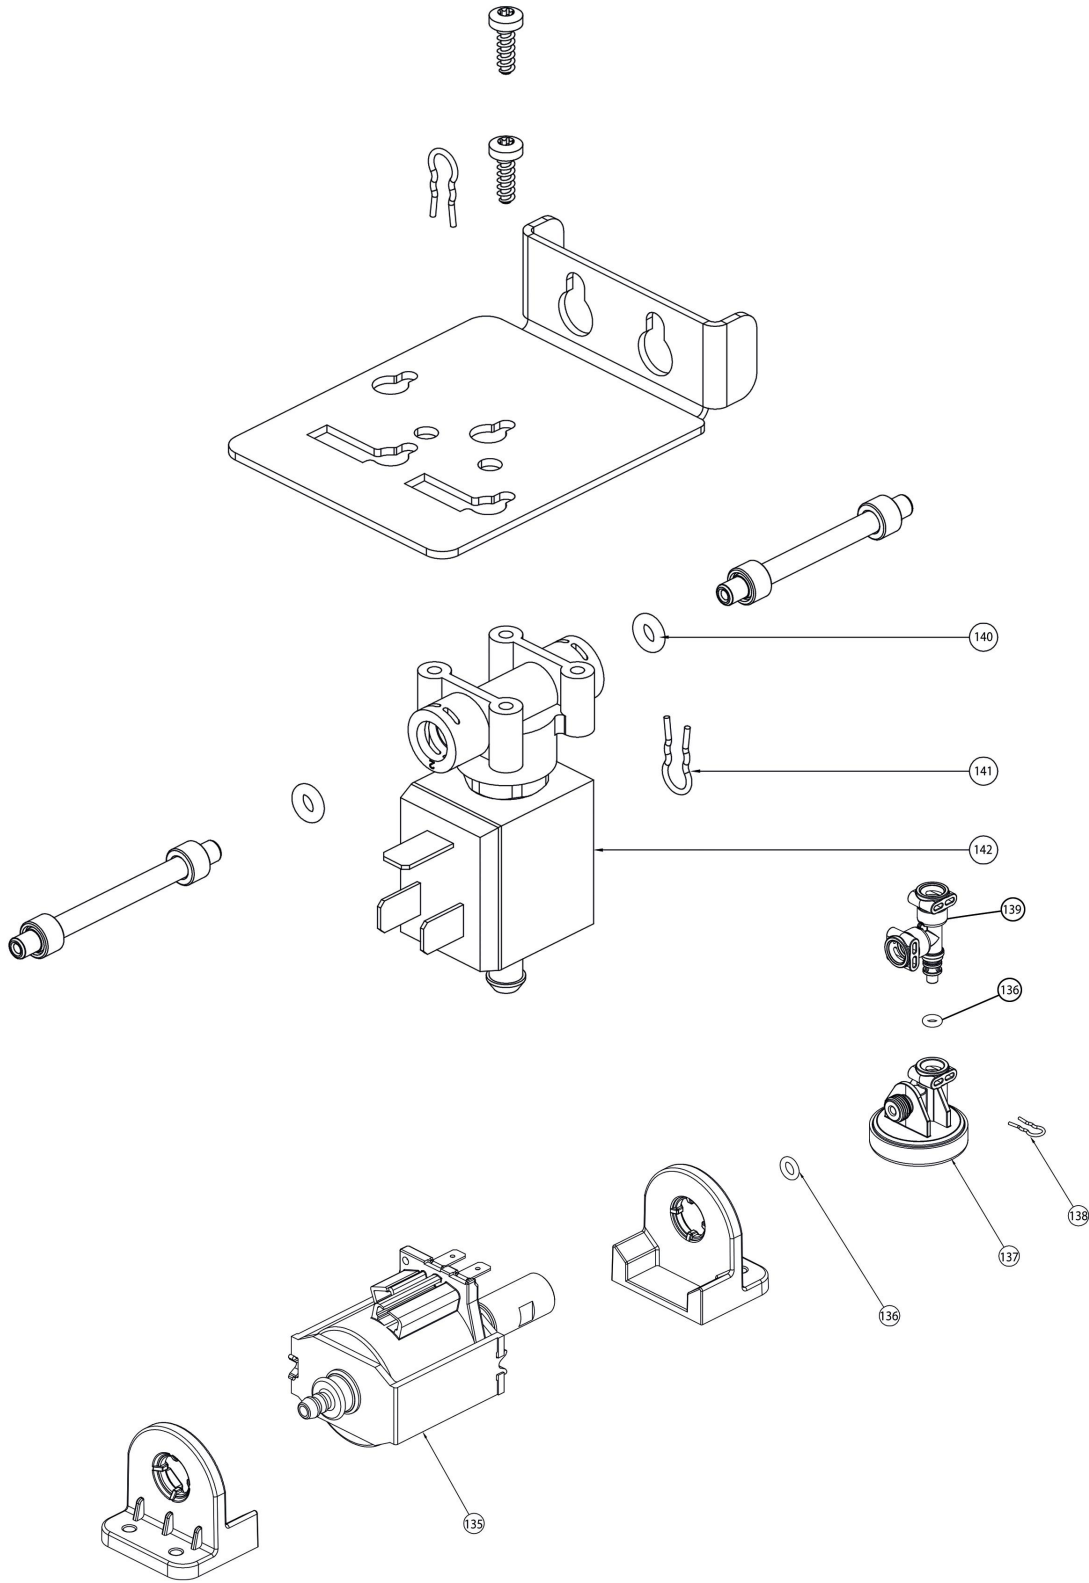

Model Machine

MACINA034

DR. COFFEE COFFEECENTER COMMERCIAL COFFEE MACHIN

MACINA034.T.0009

TAVOLA NR. 9 - ARTICOLO DR. COFFEE COFFEECENTER COMMERCIAL COFFEE MACHIN

Web	Pos.	Item	Replace by	Description