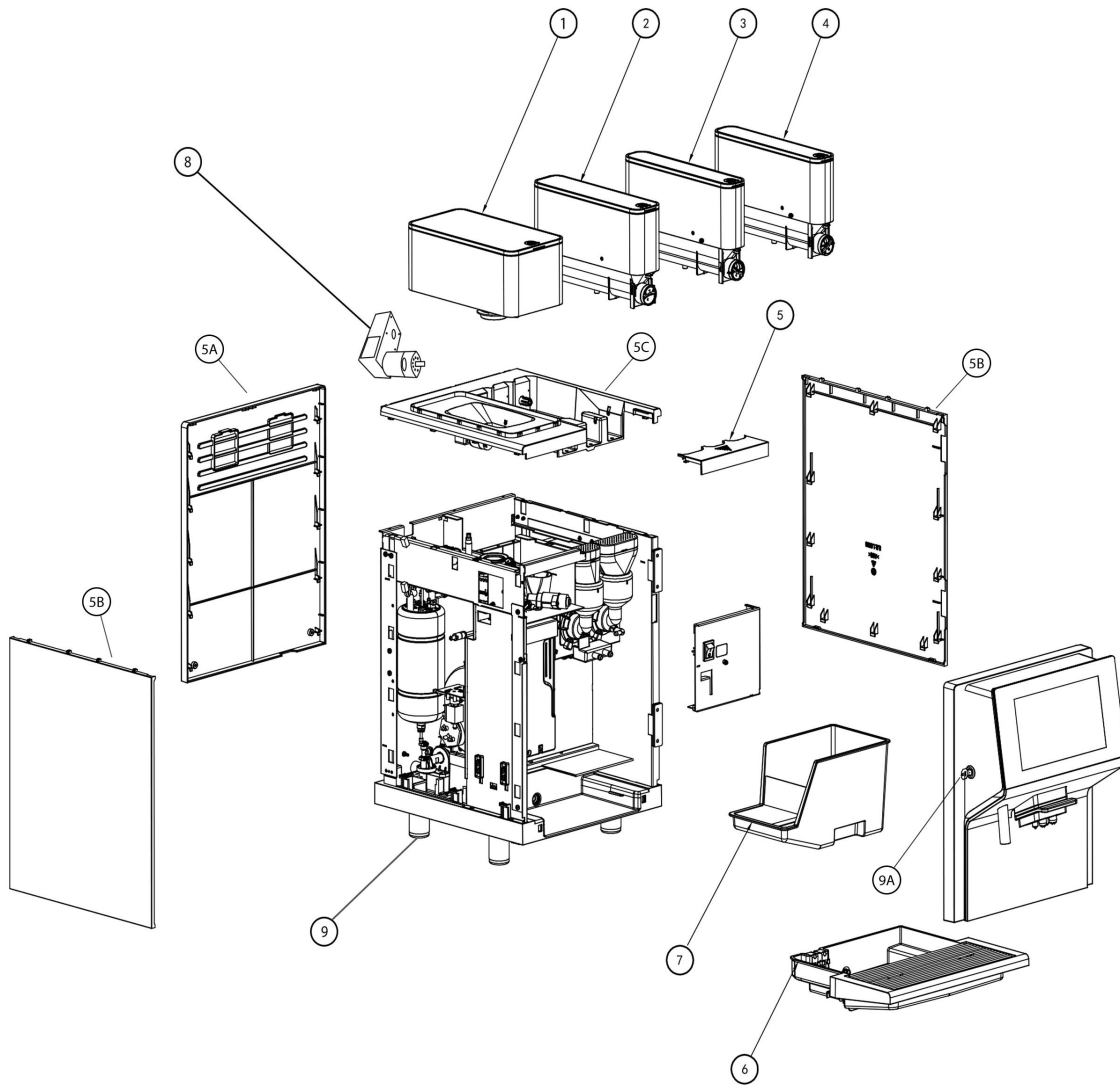

Model Machine

MACINA034

DR. COFFEE COFFEECENTER COMMERCIAL COFFEE MACHIN

MACINA034.T.0001

TAVOLA NR. 1 - ARTICOLO DR. COFFEE COFFEECENTER COMMERCIAL COFFEE MACHIN

Model Machine

MACINA034

DR. COFFEE COFFEECENTER COMMERCIAL COFFEE MACHIN

Web	Pos.	Item	Replace by	Description
		<i>Press - CTRL + CLICK go to item in a new window Натисніть - Ctrl + права кнопка миші щоб відкрити запчастину в новому вікні</i>		
	1	7NN0691		КОНТЕЙНЕР ДЛЯ ЗЕРНА У ЗБОРІ
	2	7NN0692		ЛІВИЙ КОНТЕЙНЕР ДЛЯ СУХОЇ СУМІШІ
	3	7NN0693		ЦЕНТРАЛЬНИЙ КОНТЕЙНЕР ДЛЯ СУХОЇ СУМІШІ
	4	7NN0694		ПРАВИЙ КОНТЕЙНЕР ДЛЯ СУХОЇ СУМІШІ
	5C	8S10686		ВЕРХНЯ КРИШКА КАВОМАШИНИ
	5	8S10687		КРИШКА-ФІКСАТОР КОНТЕЙНЕРІВ ДЛЯ СУХОЇ СУМІШІ
	5A	8S10689		ЗАДНЯ КРИШКА
	6	7NN0695		КОНТЕЙНЕР ДЛЯ ЗБОРУ КРАПЕЛЬ
	7	8S10663		КОНТЕЙНЕР ДЛЯ ВІДХОДІВ
	8	8D30060		МОТОРЕДУКТОР ШНЕКА
	9B	8S10670BA		ВНУТРІШНЯ СТІНКА ДВЕРЦЯТИ
	9A	8W60006		ЗАМОК
	9	ПЛАСТИКОВІ КОЛПАЧКИ		ПЛАСТИКОВИЙ КОВПАЧОК НА НІЖКУ