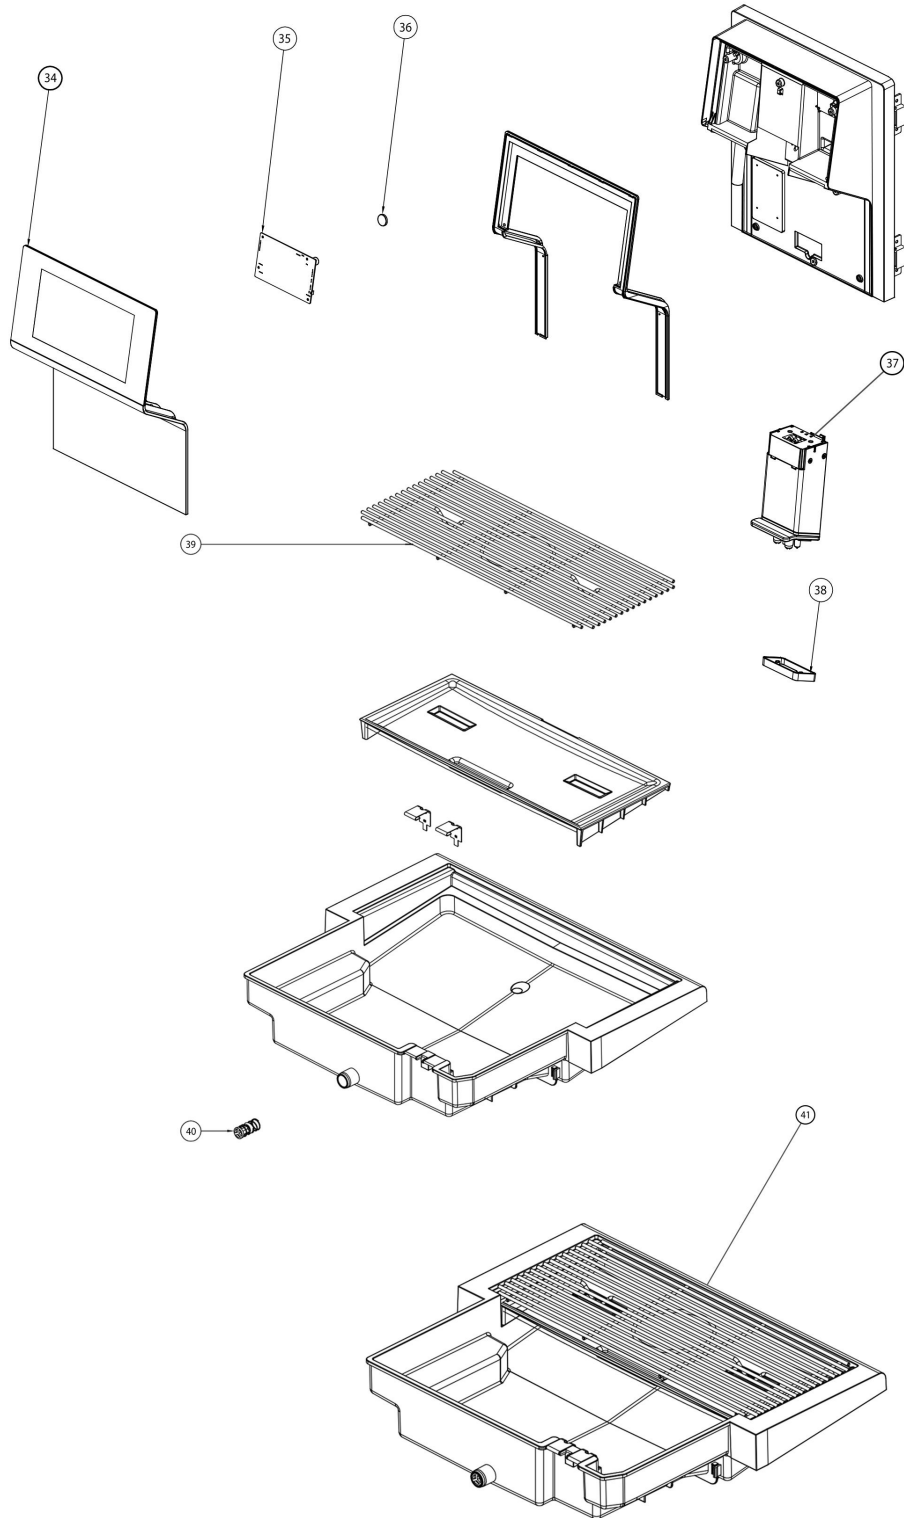

Model Machine

MACINA034

DR. COFFEE COFFEECENTER COMMERCIAL COFFEE MACHIN

MACINA034.T.0004

TAVOLA NR. 4 - ARTICOLO DR. COFFEE COFFEECENTER COMMERCIAL COFFEE MACHIN

Web	Pos.	Item	Replace by	Description