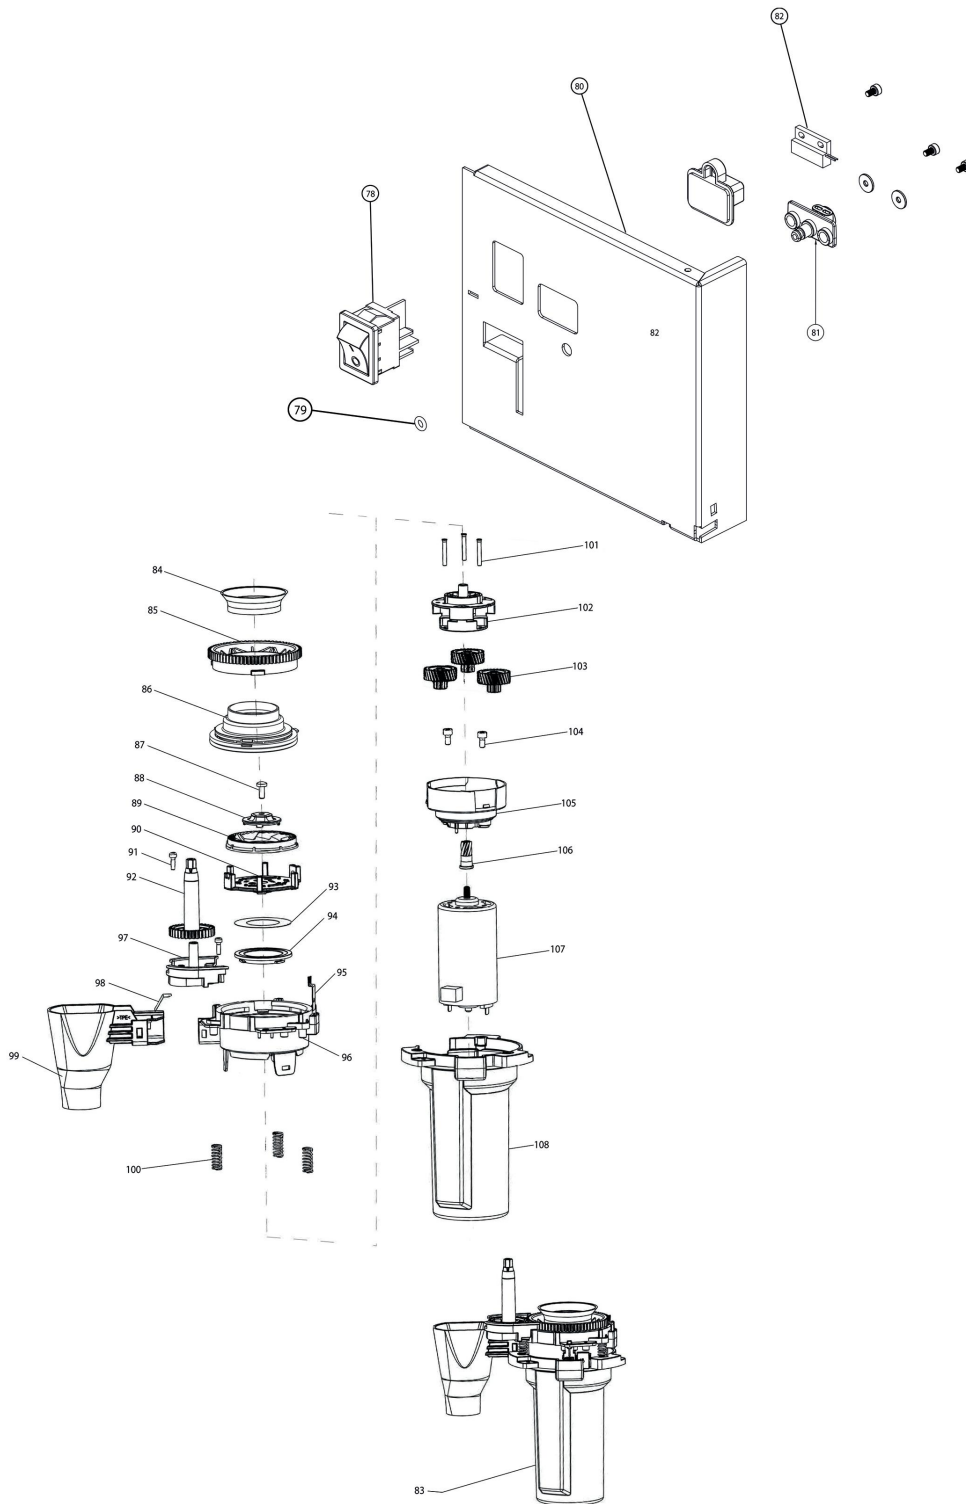

Model Machine

MACINA034

DR. COFFEE COFFEECENTER COMMERCIAL COFFEE MACHIN

MACINA034.T.0006

TAVOLA NR. 6 - ARTICOLO DR. COFFEE COFFEECENTER COMMERCIAL COFFEE MACHIN

Web	Pos.	Item	Replace by	Description