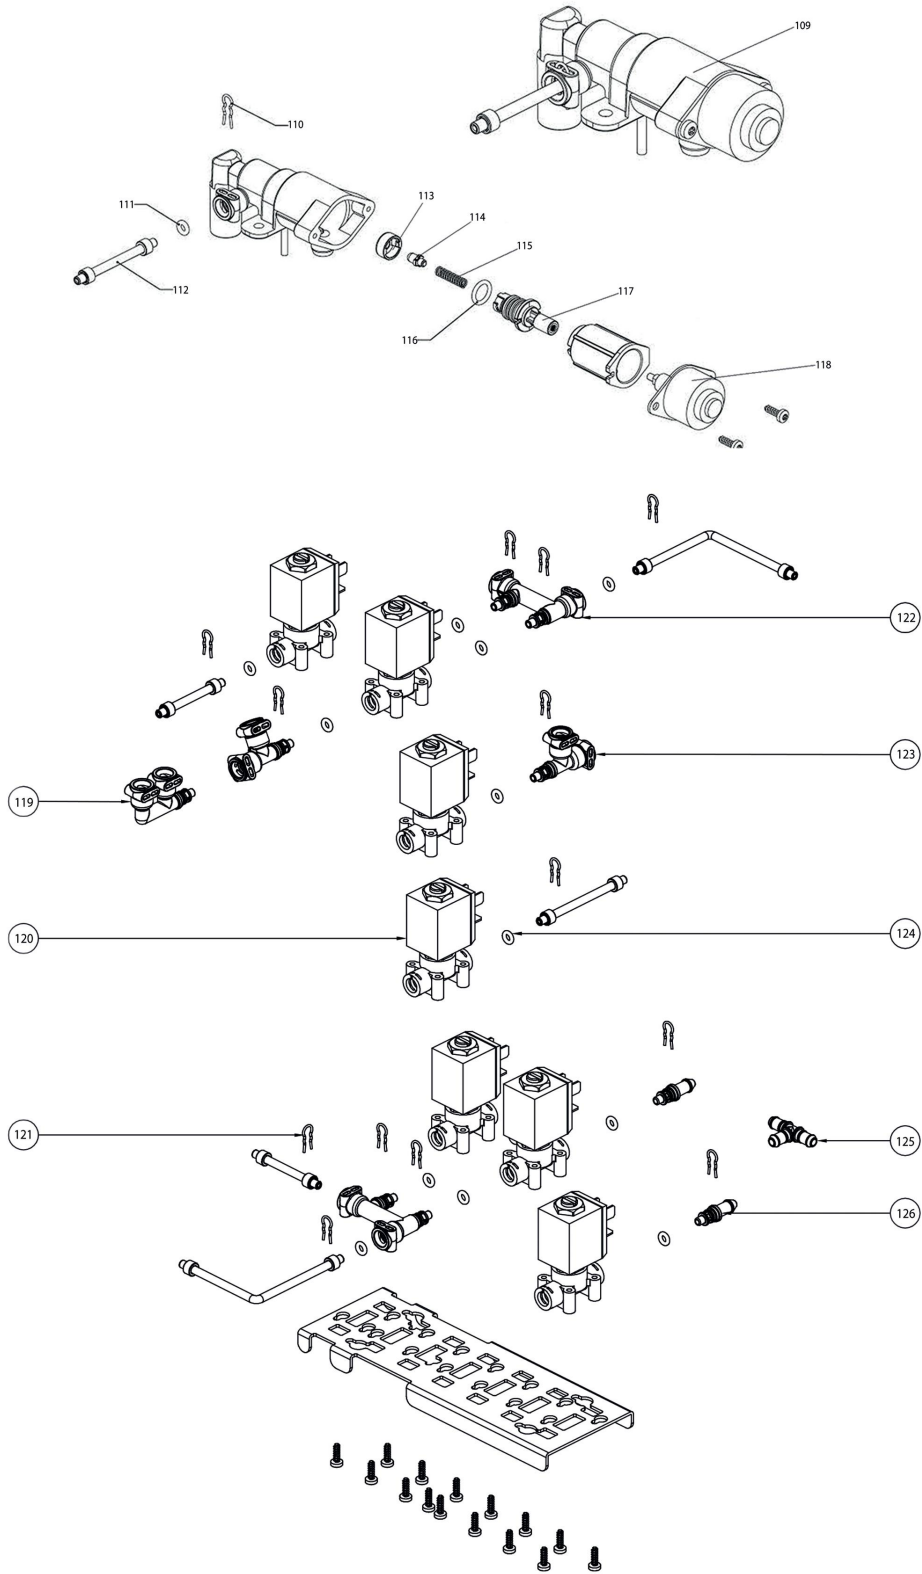

Model Machine

MACINA034

DR. COFFEE COFFEECENTER COMMERCIAL COFFEE MACHIN

MACINA034.T.0007

TAVOLA NR. 7 - ARTICOLO DR. COFFEE COFFEECENTER COMMERCIAL COFFEE MACHIN

Web	Pos.	Item	Replace by	Description